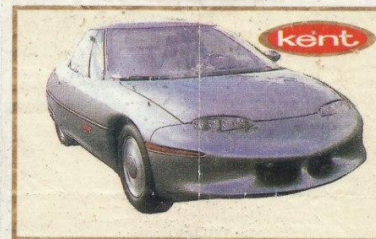

kent

GM IMPACK

Motor: ELEKTRIKLİ
Güç: 130hp
Hız: 201km/h

Turbo 273