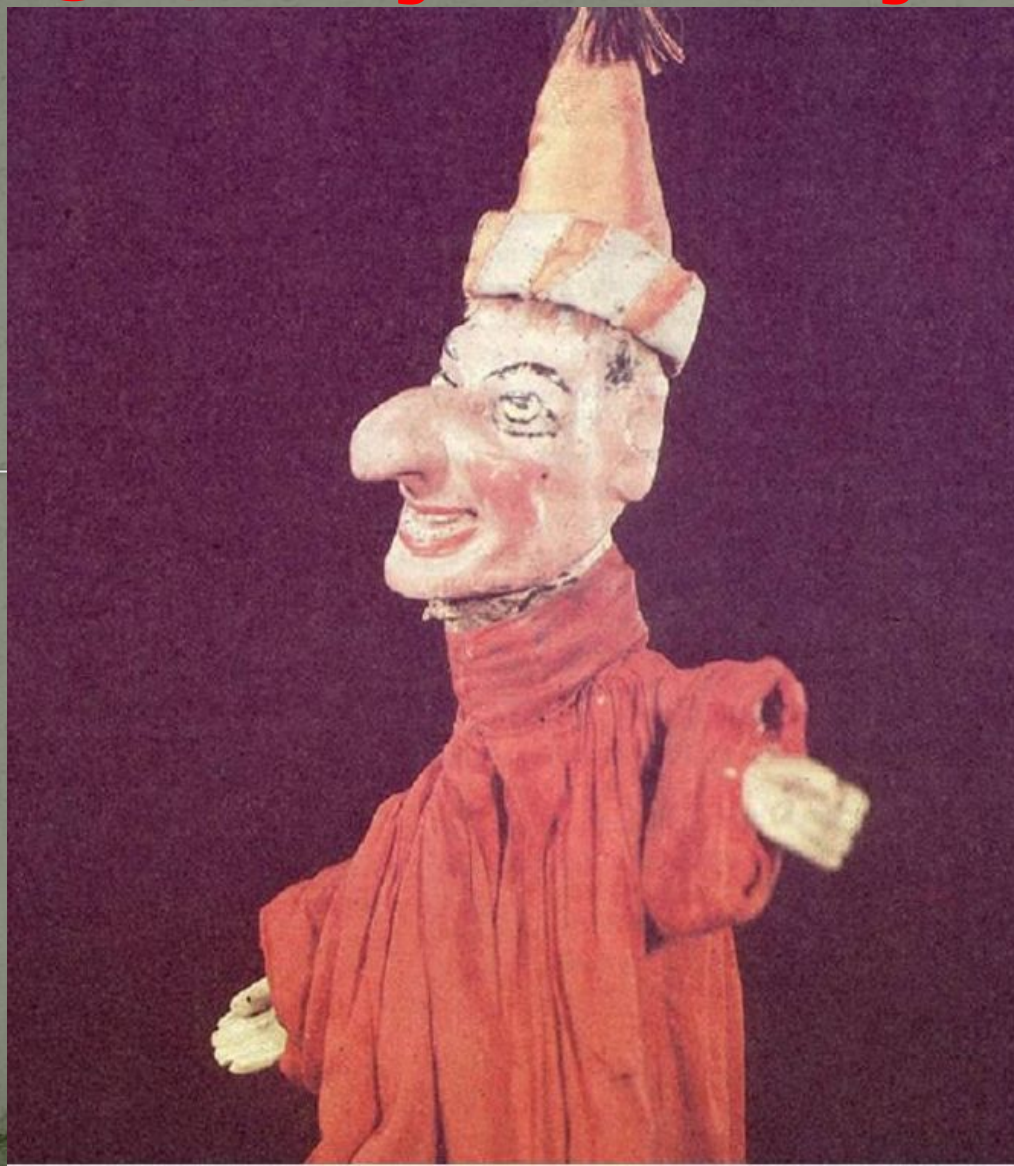

# В ГОСТЯХ У ПЕТРУШКИ

*Вплоть до 20-х годов прошлого  
века по ярмаркам России  
бродили куколники и  
показывали народную комедию  
о Петрушке-  
Петре Петровиче  
Уксусове.*

# КАСПЕРЛЬ ГЕРМАНИЯ

Герои традиционного кукольного театра — Петрушка, Полишинель, Каспарек, Панч, Гансвурст. Они хоть и родились в разных странах, но очень похожи.

# РУССКИЙ ПЕТРУШКА

**Во многих языческих обрядах присутствуют фигуры животных, птиц, волшебных существ. Непосредственные участники праздника масленицы- волк, коза, журавль.**