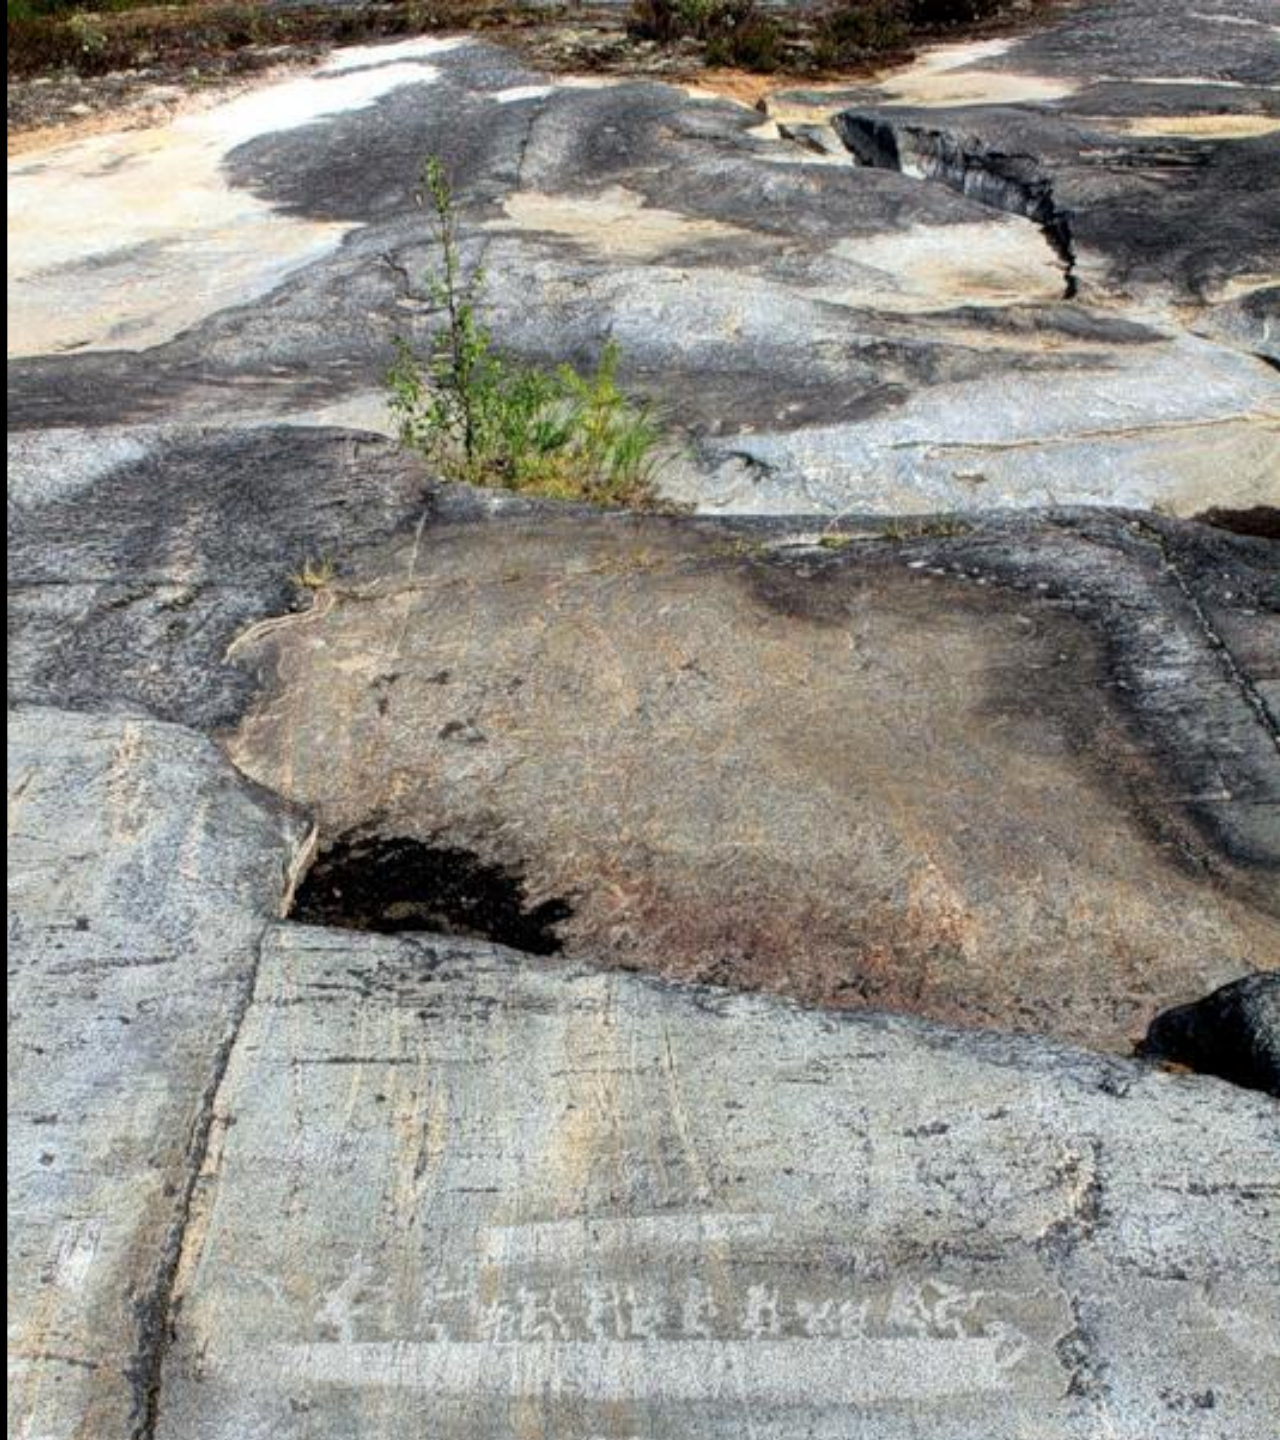

kizhi.karelia.ru

ПЕТРОГЛИФЫ

0 20 40 CM

Гарпунная охота 12 человек на белуху с лодки

БЕЛОМОРСКИЕ ПЕТРОГЛИФЫ ZALAV.RU

Гарпунная охота 12 человек на белуху с лодки

БЕЛОМОРСКИЕ ПЕТРОГЛИФЫ ZALAV.RU

ПЕТРОГЛИФЫ