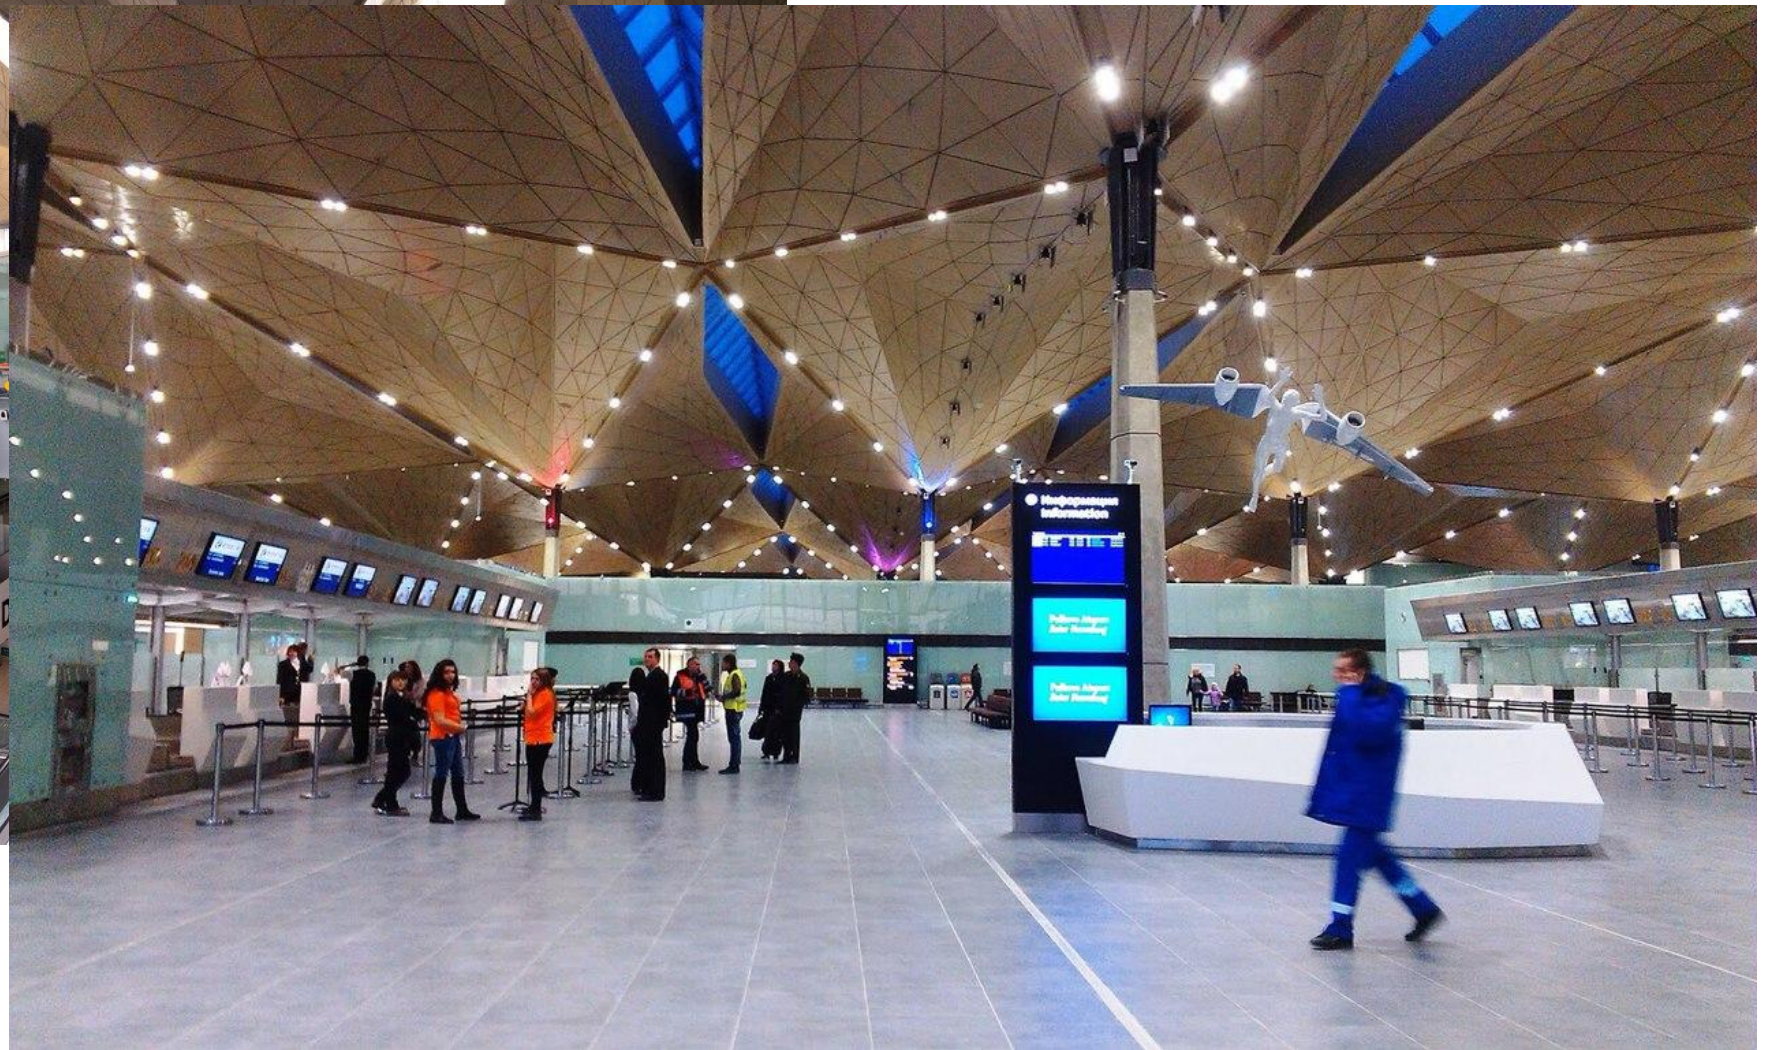

Аэропорт Пулково