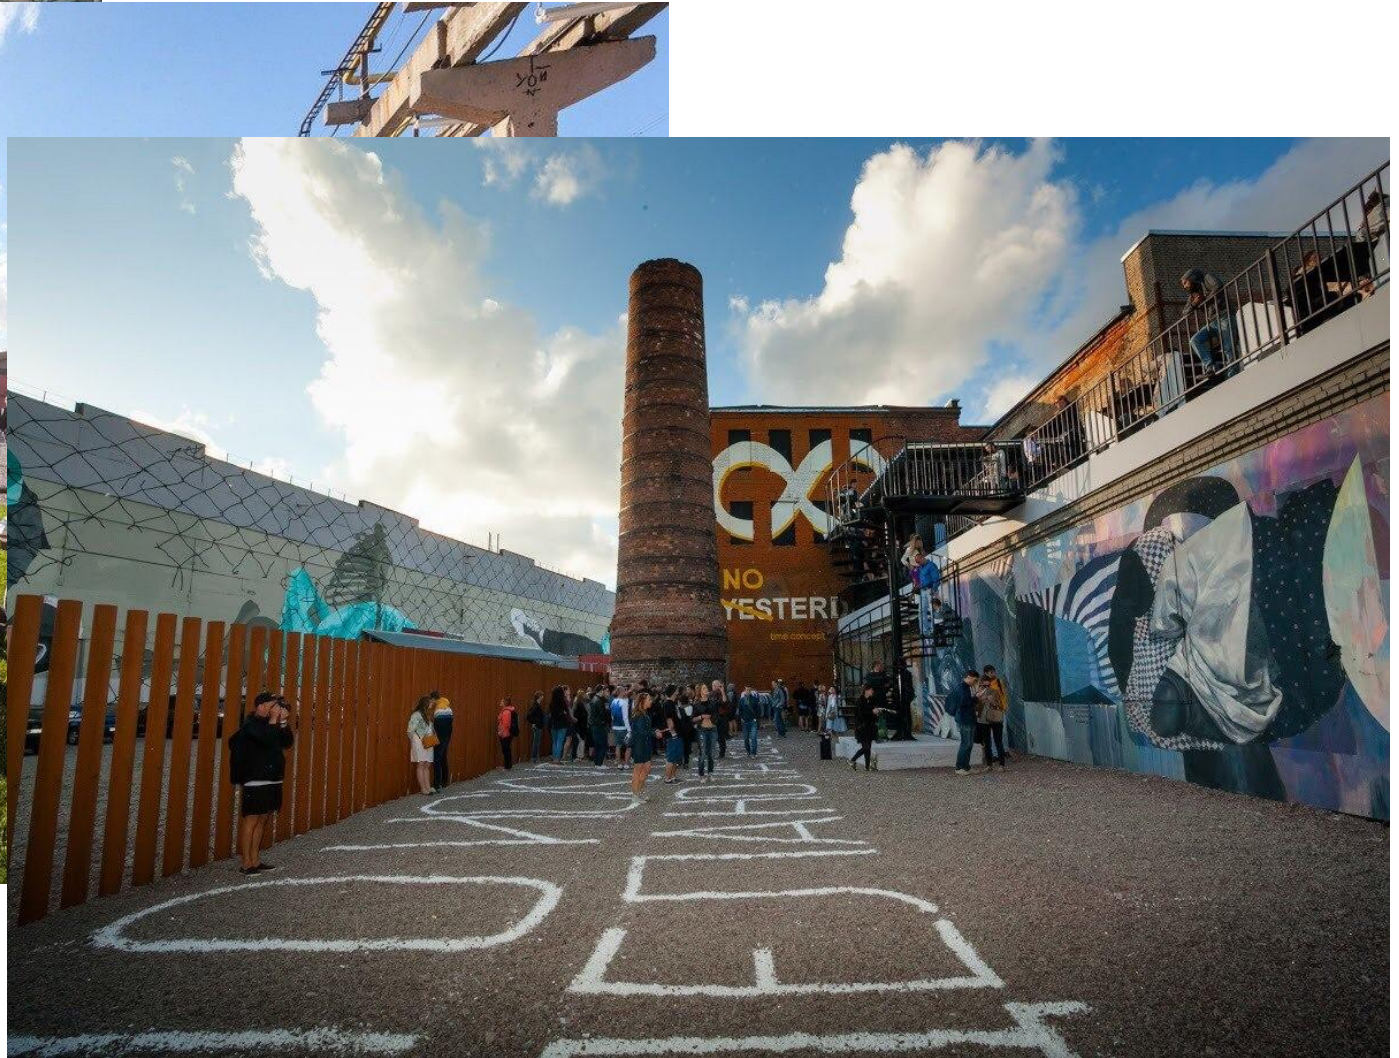

Родом из бетонной коробки или новейшая архитектура Петербурга

День Науки 2018

9-2 класс

Луныков Иван

Упатова Антонина

Новая сцена Мариинского театра

Музей стрит-арт

Невская платица

Лахта-центр

Leader Tower

Лофт-проект Этажи

Генерального штаба

ВЫВОД

СПАСИБО ЗА
ВНИМАНИЕ!