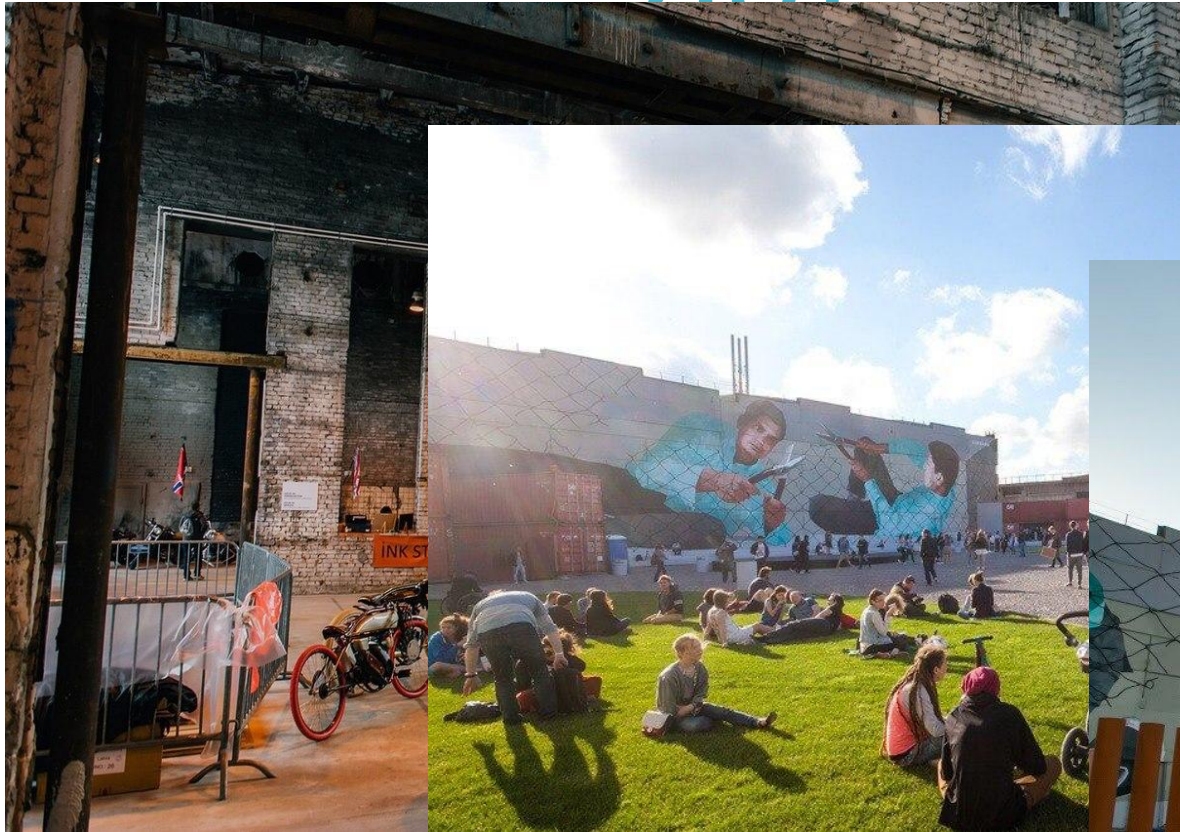

Родом из бетонной коробки или новейшая архитектура Петербурга

День Науки 2018

9-2 класс

Луныков Иван

Упатова Антонина

Новая сцена Мариинского театра

Музей стрит-арт

Невская платица

Лахта-центр

Leader Tower

Лофт-проект Этажи

Генерального штаба

ВЫВОД

СПАСИБО ЗА
ВНИМАНИЕ!