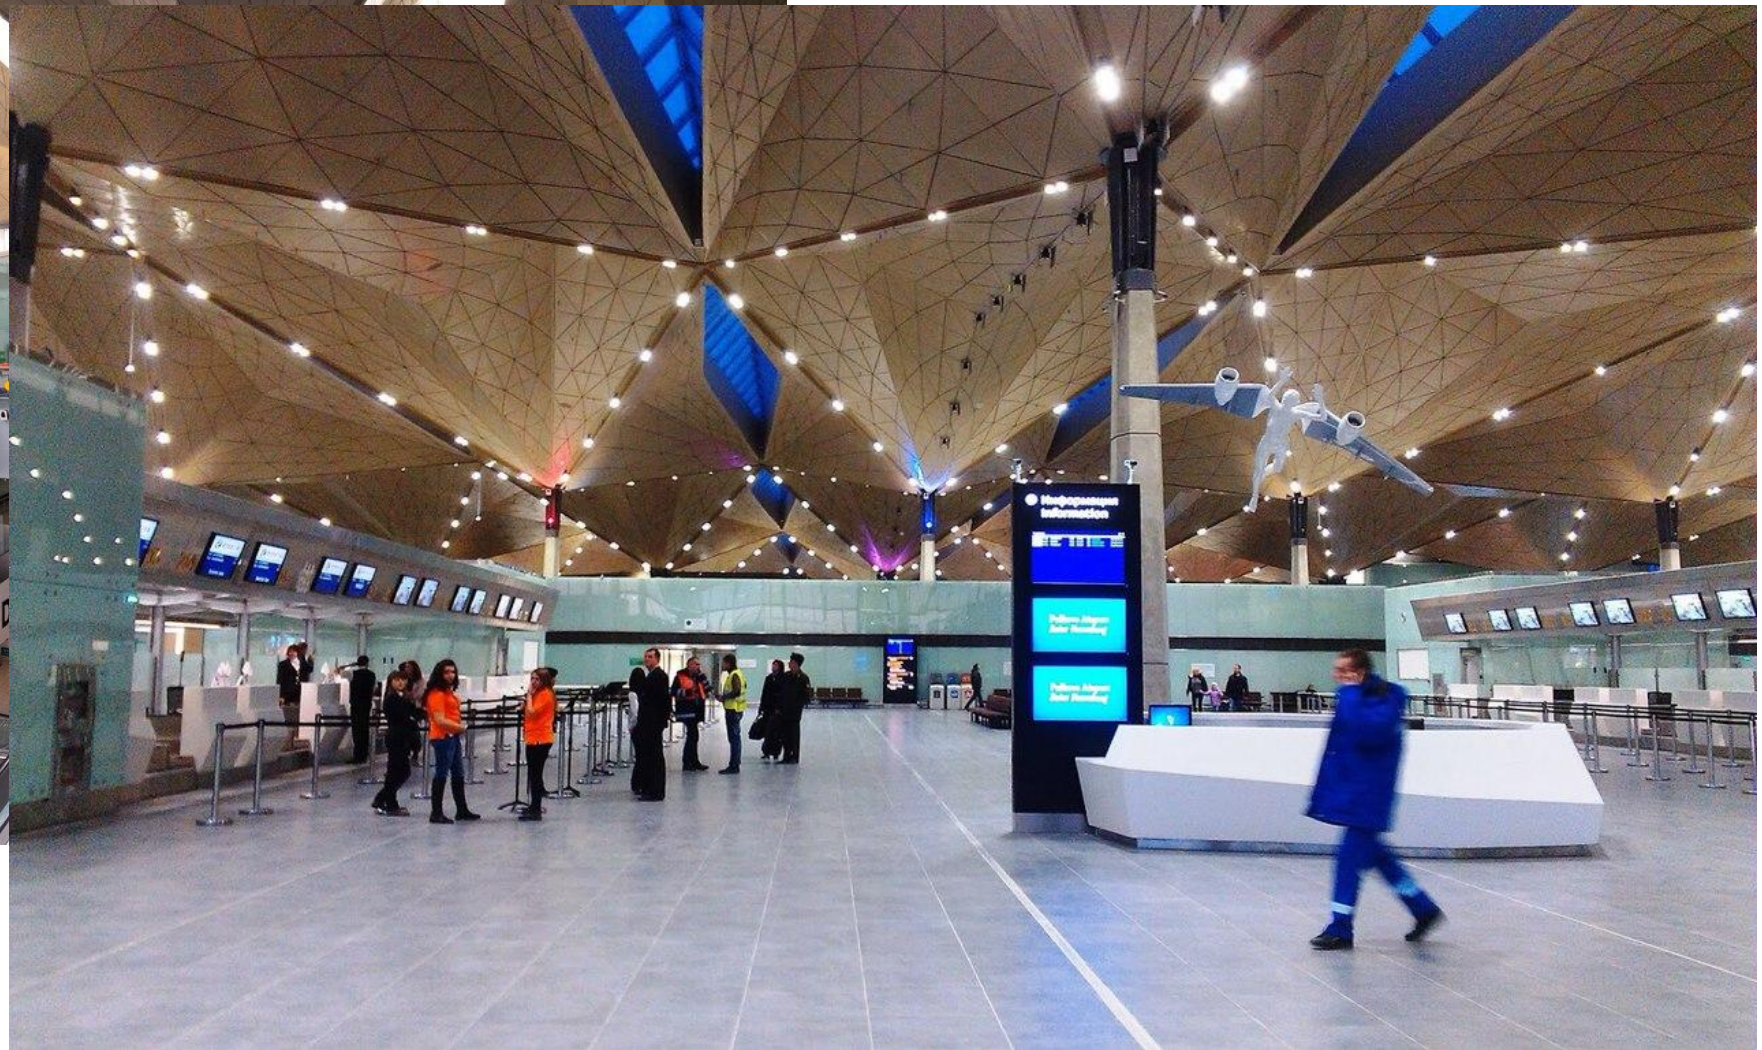

Аэропорт Пулково