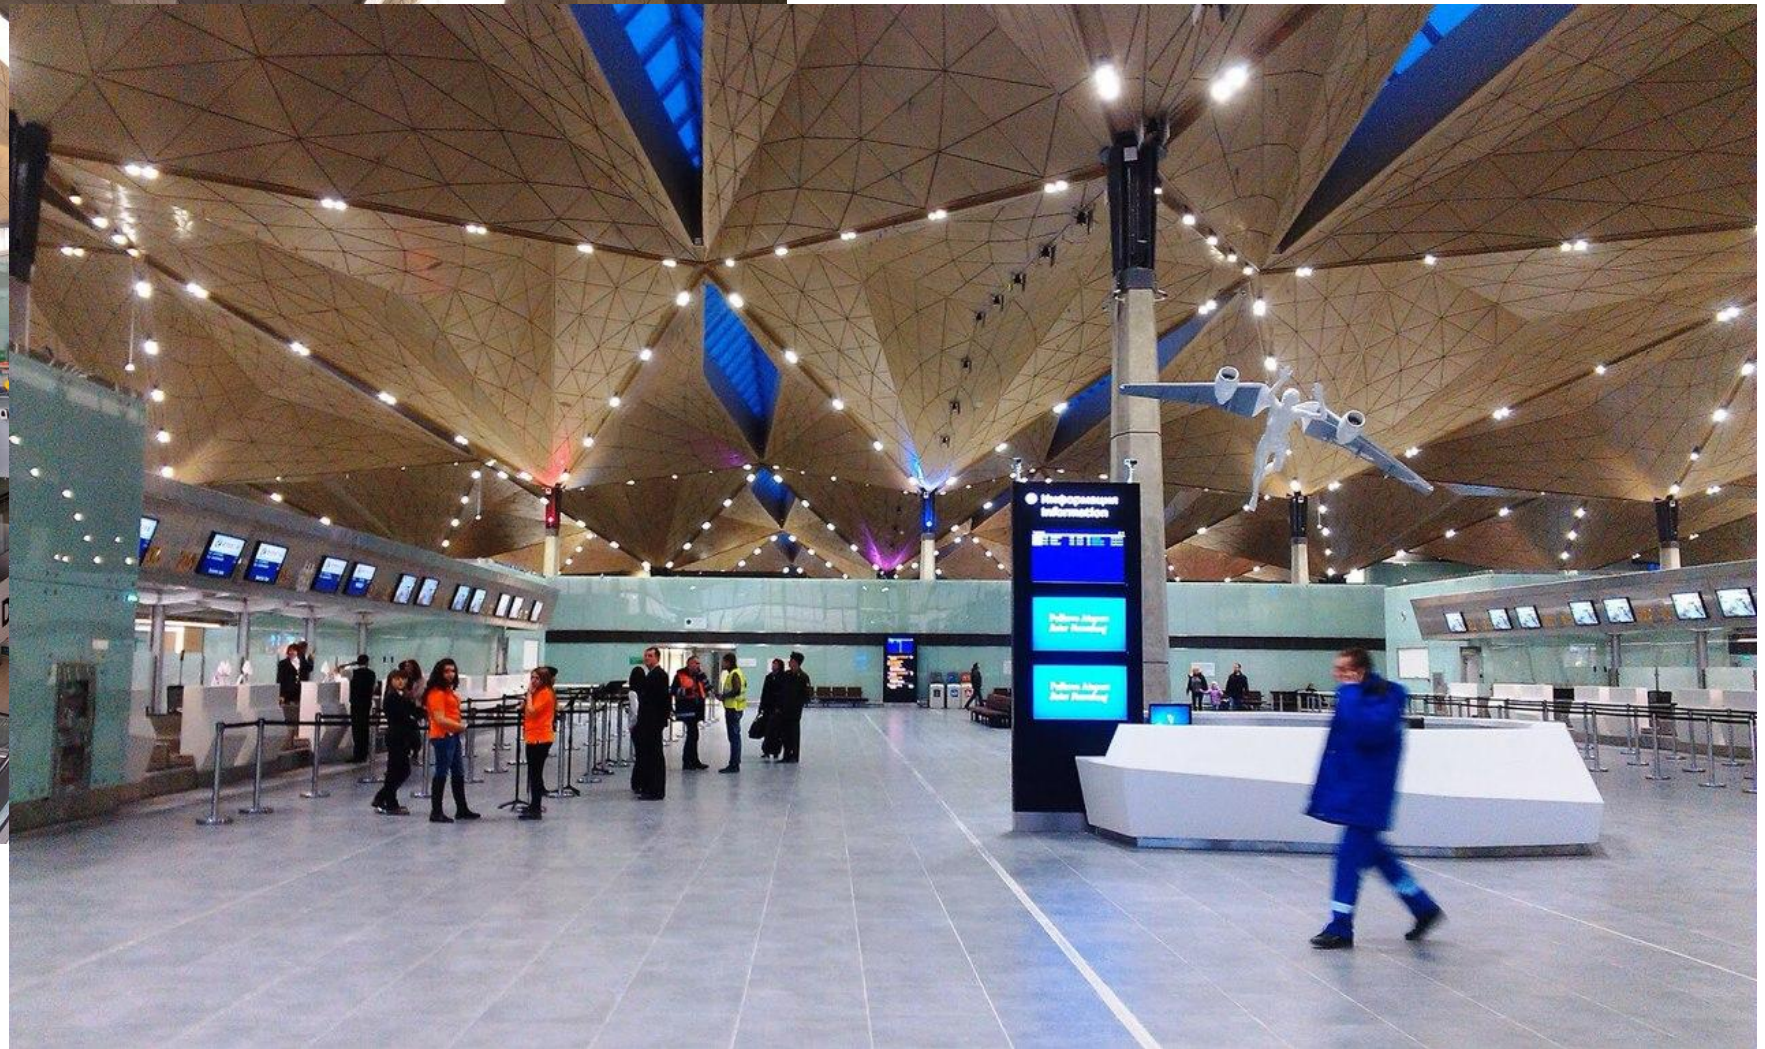

Аэропорт Пулково