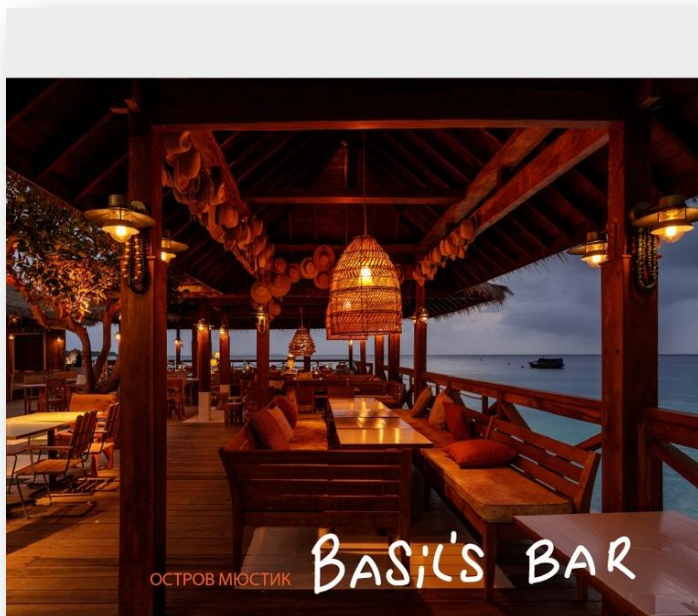

Август. 1 вариант

Август 2020

пн	вт	ср	чт	пт	сб	вс
27	28	29	30	31	1	2
3	4	5	6	7	8	9
10	11	12	13	14	15	16
17	18	19	20	21	22	23
24	25	26	27	28	29	30
31	1	2	3	4	5	6