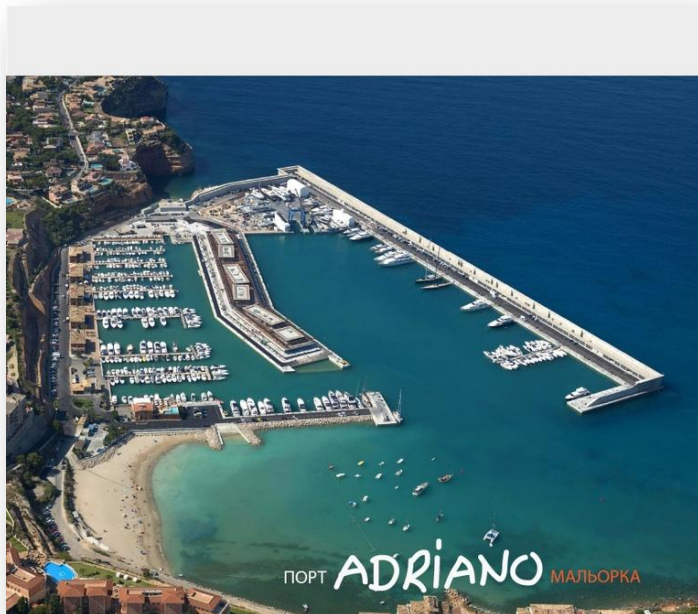

Июнь. 1 вариант

Июнь 2020

пн	вт	ср	чт	пт	сб	вс
1	2	3	4	5	6	7
8	9	10	11	12	13	14
15	16	17	18	19	20	21
22	23	24	25	26	27	28
29	30	1	2	3	4	5
6	7	8	9	10	11	12