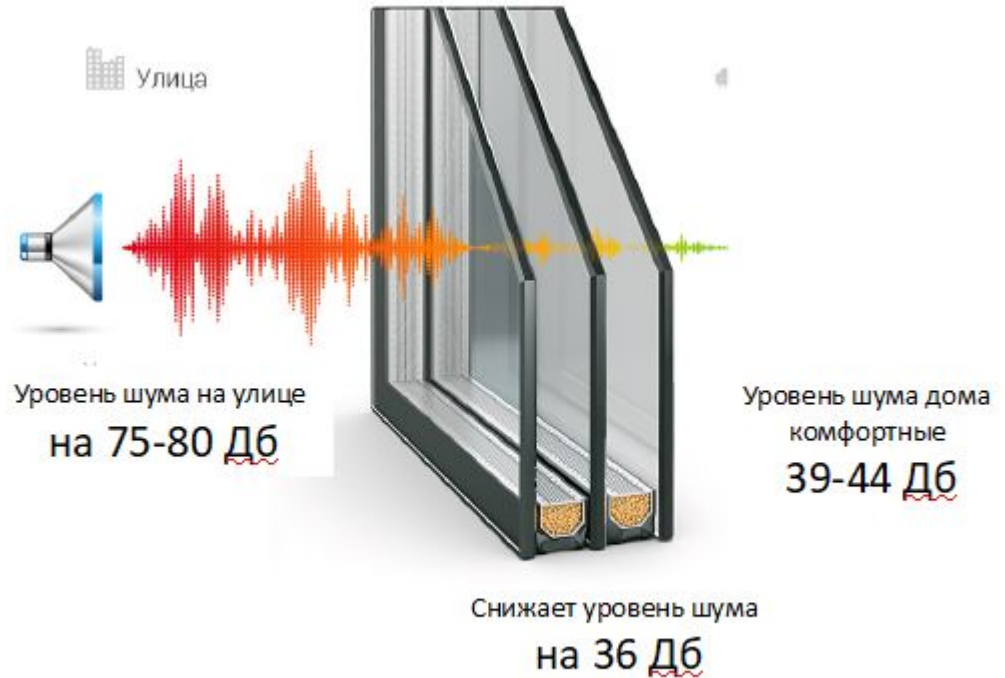

Новинка! Silence 36

Формула стеклопакета СПД
5-15-4
Сопротивление теплопередаче
- ????
Звукоизоляция — 36дБ
Пропускание света -

ШУМО-
ЗАЩИТА
стекло

Ф
ФАБРИКАНТЪ
ОКОННЫЕ СИСТЕМЫ