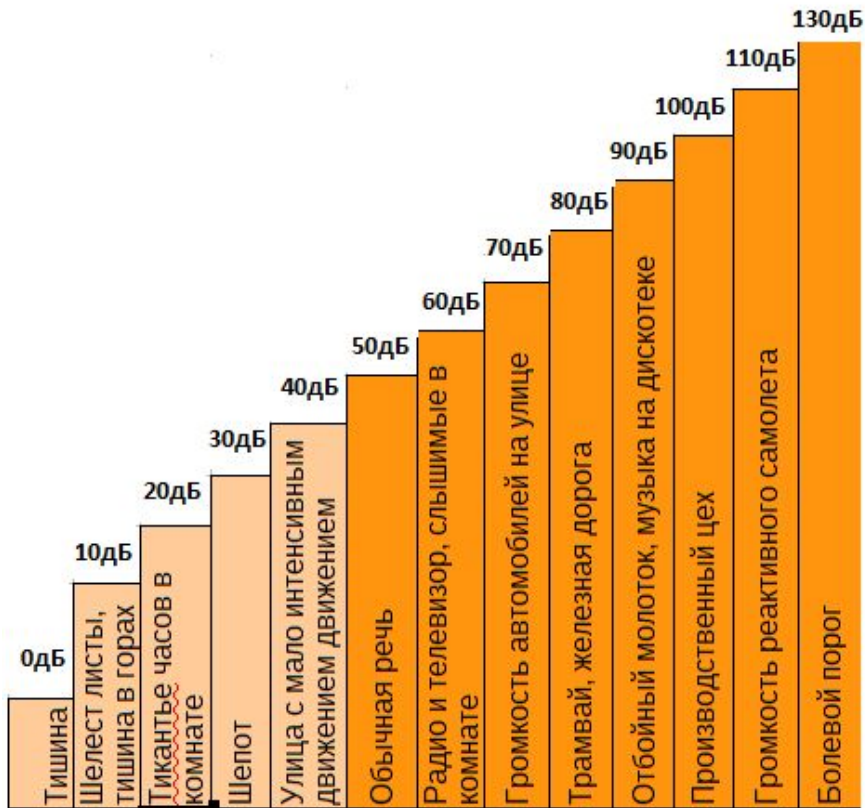

ШУМО-
ЗАЩИТІ
стекло

ФАБРИКАНТЪ
ОКОННЫЕ СИСТЕМЫ

УРОВЕНЬ ШУМА

Согласно СНиП нормальным уровнем шума днем считается 40 дБ, ночью 30 дБ.

**ШУМО-
ЗАЩИТА**
стекло

ФАБРИКАНТЪ
ОКОННЫЕ СИСТЕМЫ

ТИШИНА И ТЕПЛО

Стеклопакеты с защитой от шума обеспечат тишину хороший, здоровый сон. А это гарантия полноценного покоя и восстановления сил!