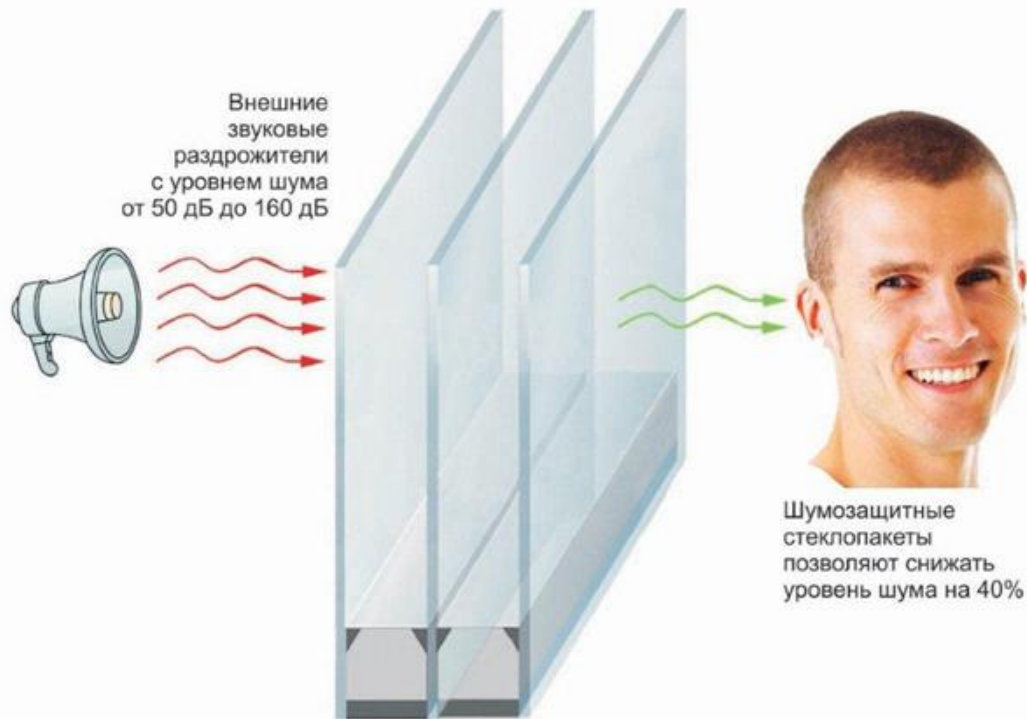

СПОСОБЫ ЗАЩИТЫ

Внешняя среда

Помещение

Стеклопакеты являются наибольшим проводником тепла и звука, поэтому производители предлагают несколько вариантов решения подавления шума.

ШУМО-
ЗАЩИТА
стекло

ФАБРИКАНТЪ
ОКОННЫЕ СИСТЕМЫ