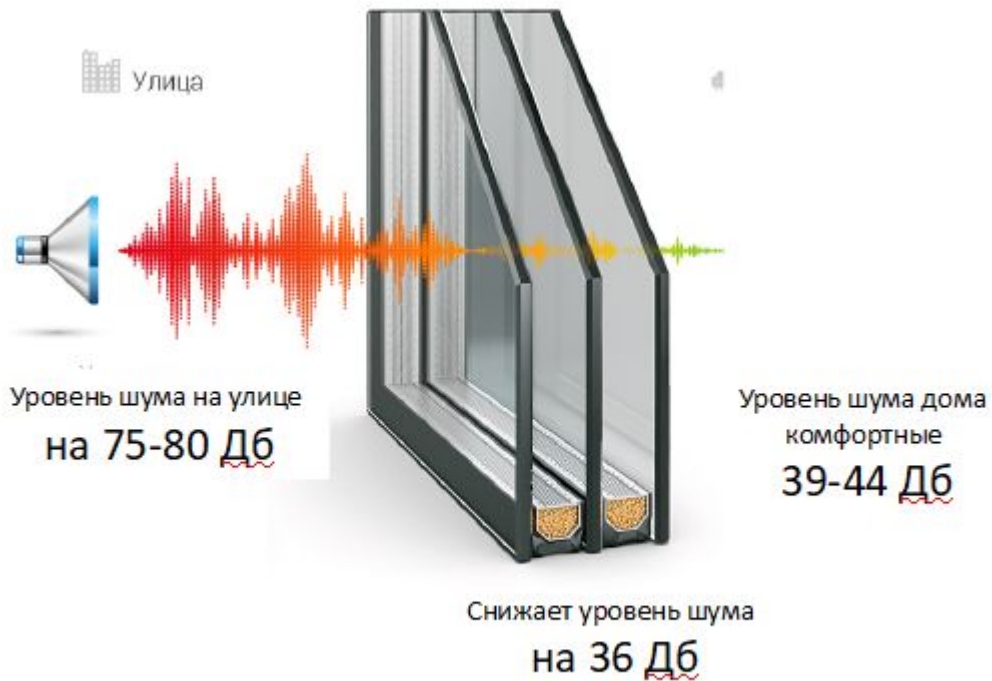

ШУМО-
ЗАЩИТА
стекло

Ф
ФАБРИКАНТЪ
ОКОННЫЕ СИСТЕМЫ

Новинка! Silence 35

Формула стеклопакета СПД
5-15-4
Сопротивление теплопередаче
- ????
Звукоизоляция — 35дБ
Пропускание света -

ШУМО-
ЗАЩИТА
стекло

Ф
ФАБРИКАНТЪ
ОКОННЫЕ СИСТЕМЫ

Новинка! Silence 36

Формула стеклопакета СПД

5-15-4

Сопротивление теплопередаче

- ????

Звукоизоляция — 36дБ

Пропускание света -

ШУМО-
ЗАЩИТА
стекло