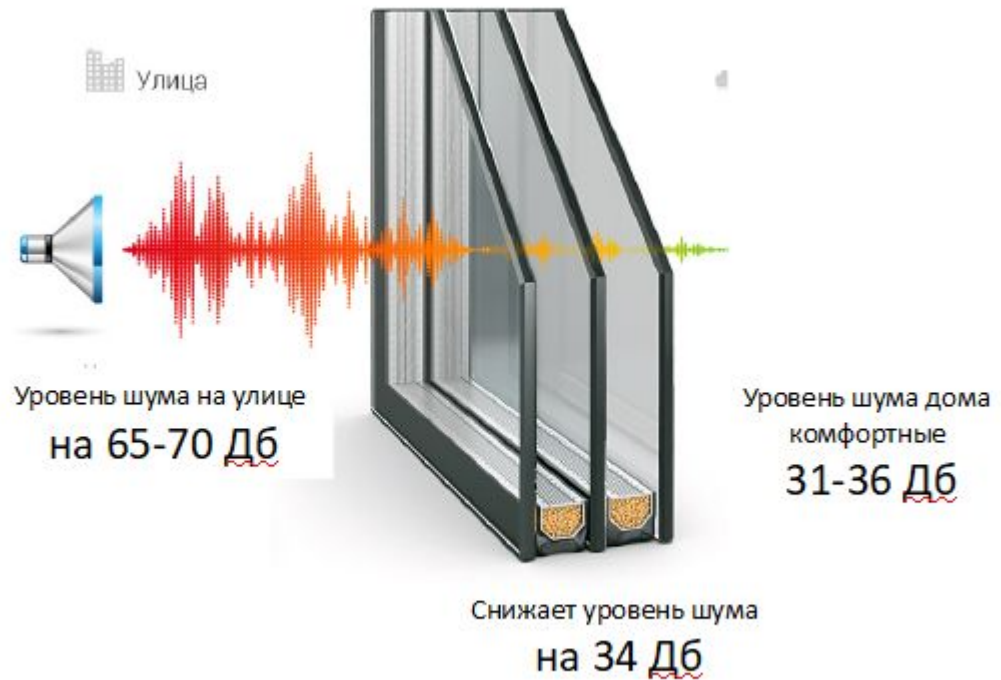

ШУМО-
ЗАЩИТА
стекло

ФАБРИКАНТЪ
ОКОННЫЕ СИСТЕМЫ

НОВИНКА!

Компания ФабрикантЪ представляет новую линейку **бюджетных шумозащитных стеклопакетов Silence**

Silence 34

Шумозащитный 1-камерный стеклопакет толщиной 40 мм с внешним стеклом толщиной 5 мм позволяет достичь

ШУМО-ЗАЩИТА ДБ.
СТЕКЛО ТЫ

Silence 35

Шумозащитный 2-камерный стеклопакет с внешним стеклом толщиной 5 мм и асимметричных дистанционных рамок. Благодаря такой конструкции снижается уличный шум на 35дБ.

Silence 36

Шумозащитный 2-камерный стеклопакет с внешним стеклом толщиной 5 и 6 мм и разными межстекольными расстояниями позволяет достигнуть высоких г

ФАБРИКАНТЪ
ОКОННЫЕ СИСТЕМЫ

Новинка! Silence 34

Формула стеклопакета СПО
5-15-4
Сопротивление теплопередаче
- ????
Звукоизоляция — 34дБ
Пропускание света -