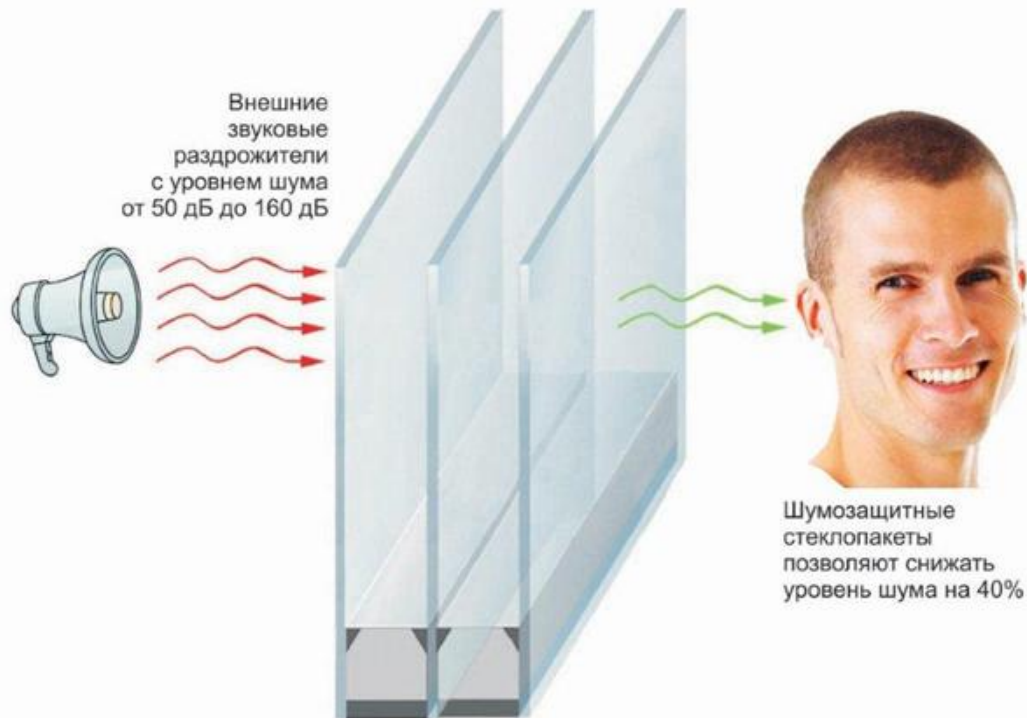

СПОСОБЫ ЗАЩИТЫ

Внешняя среда

Помещение

Стеклопакеты являются наибольшим проводником тепла и звука, поэтому производители предлагают несколько вариантов решения подавления шума.

ШУМО-
ЗАЩИТА
стекло

ФАБРИКАНТЪ
ОКОННЫЕ СИСТЕМЫ