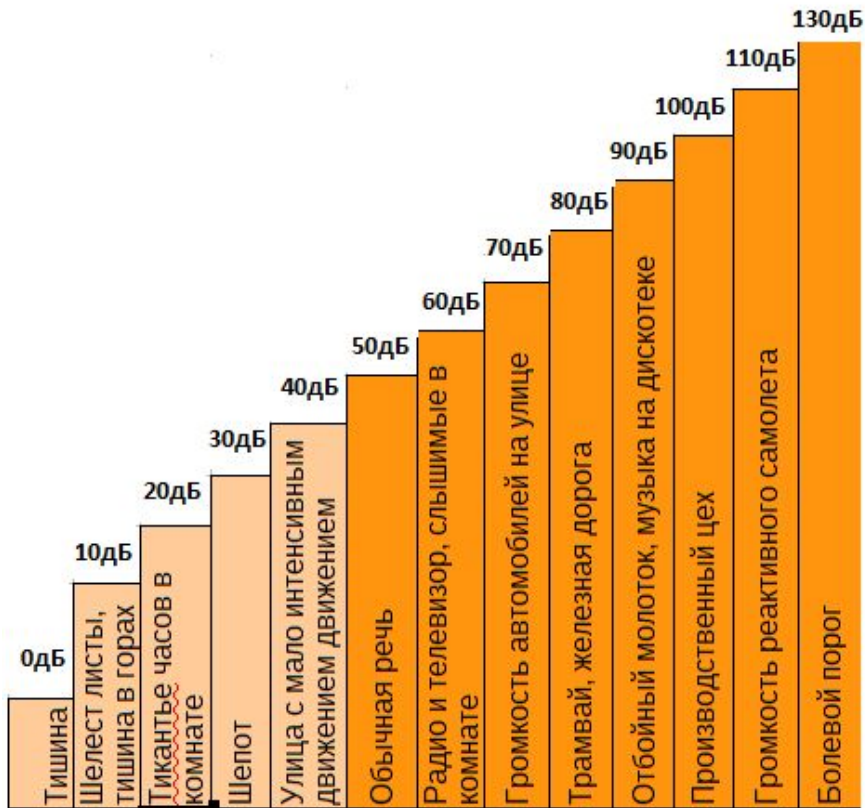

ШУМО-
ЗАЩИТІ
стекло

ФАБРИКАНТЪ
ОКОННЫЕ СИСТЕМЫ

УРОВЕНЬ ШУМА

Согласно СНиП нормальным уровнем шума днем считается 40 дБ, ночью 30 дБ.

ШУМО-
ЗАЩИТА
стекло

ФАБРИКАНТЪ
ОКОННЫЕ СИСТЕМЫ

ТИШИНА И ТЕПЛО

Стеклопакеты с защитой от шума обеспечат тишину хороший, здоровый сон. А это гарантия полноценного покоя и восстановления сил!