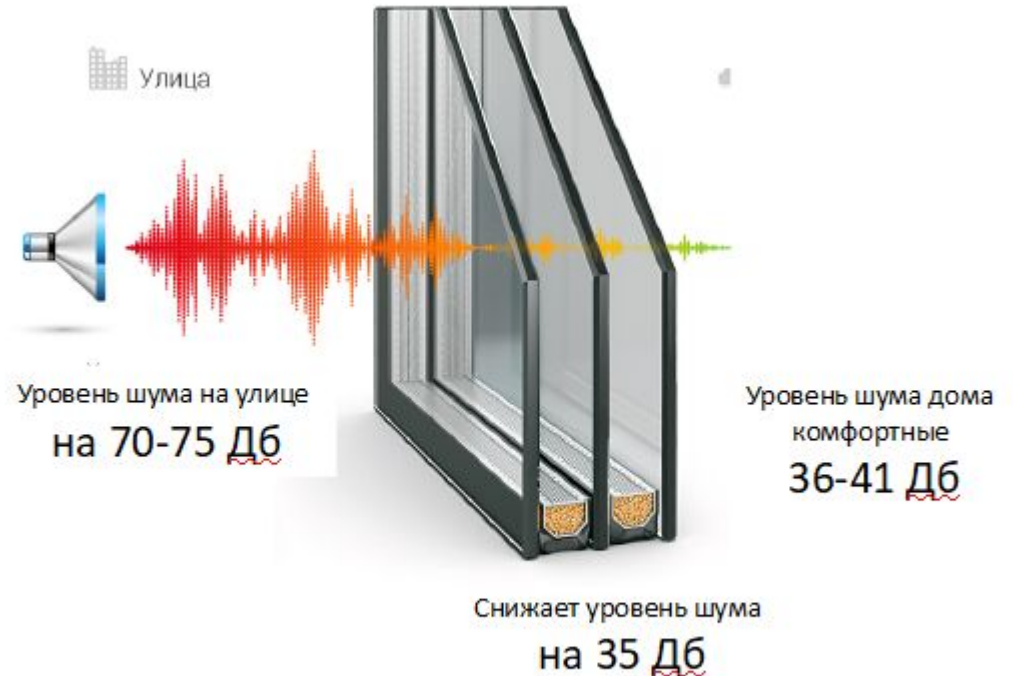

Новинка! Silence 35

Формула стеклопакета СПД
5-15-4
Сопротивление теплопередаче
- ????
Звукоизоляция — 35дБ
Пропускание света -

ШУМО-
ЗАЩИТА
стекло

Ф
ФАБРИКАНТЪ
ОКОННЫЕ СИСТЕМЫ