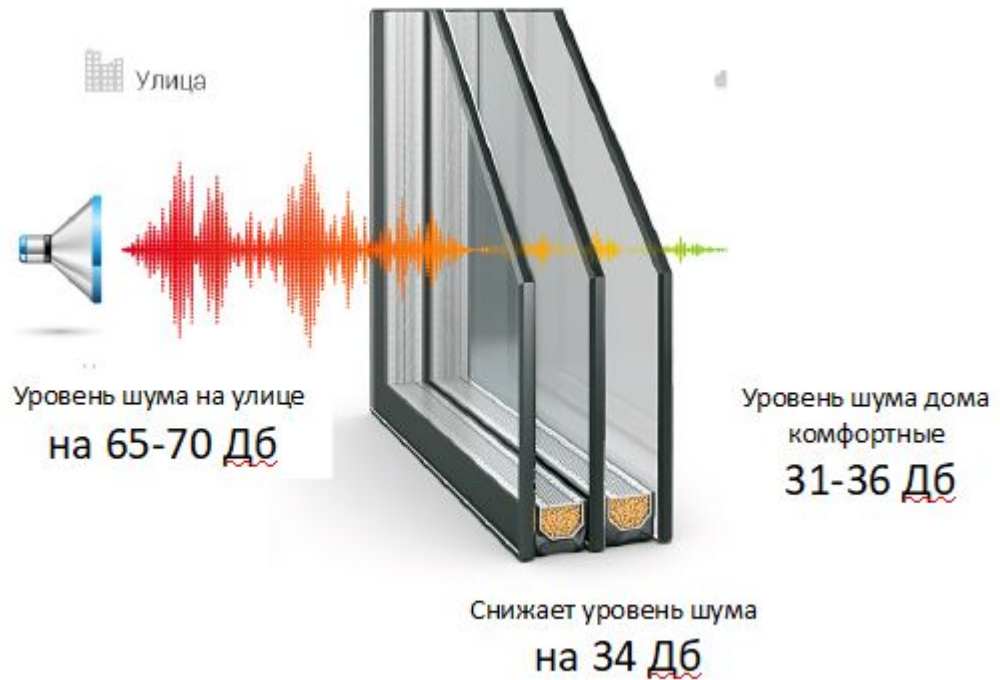

ШУМО-ЗАЩИТА ДБ.
стекло ТИ

Silence 35

Шумозащитный 2-камерный стеклопакет с внешним стеклом толщиной 5 мм и асимметричных дистанционных рамок. Благодаря такой конструкции снижается уличный шум на 35дБ.

Silence 36

Шумозащитный 2-камерный стеклопакет с внешним стеклом толщиной 5 и 6 мм и разными межстекольными расстояниями позволяет достигать высоких г

ФАБРИКАНТЪ
ОКОННЫЕ СИСТЕМЫ

Новинка! Silence 34

Формула стеклопакета СПО
5-15-4
Сопротивление теплопередаче
- ????
Звукоизоляция — 34дБ
Пропускание света -