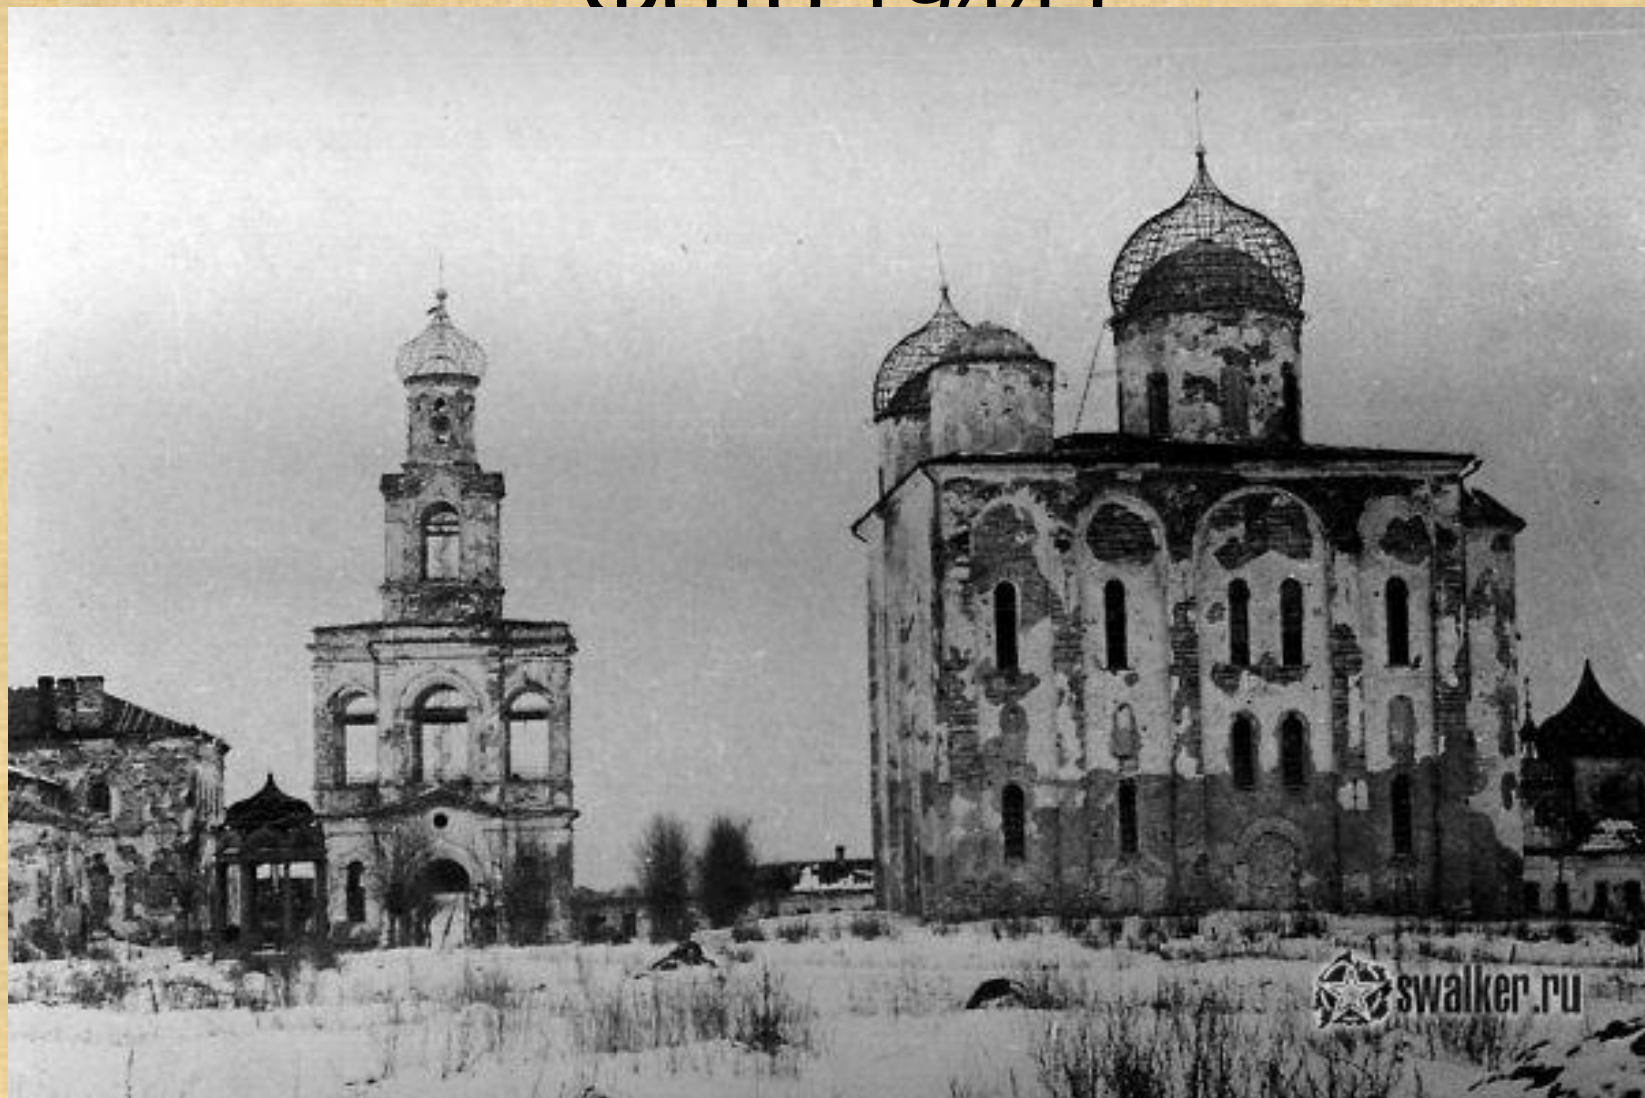

Юрьев монастырь. Новгород. XII-XIX вв.

Фото 1944 г