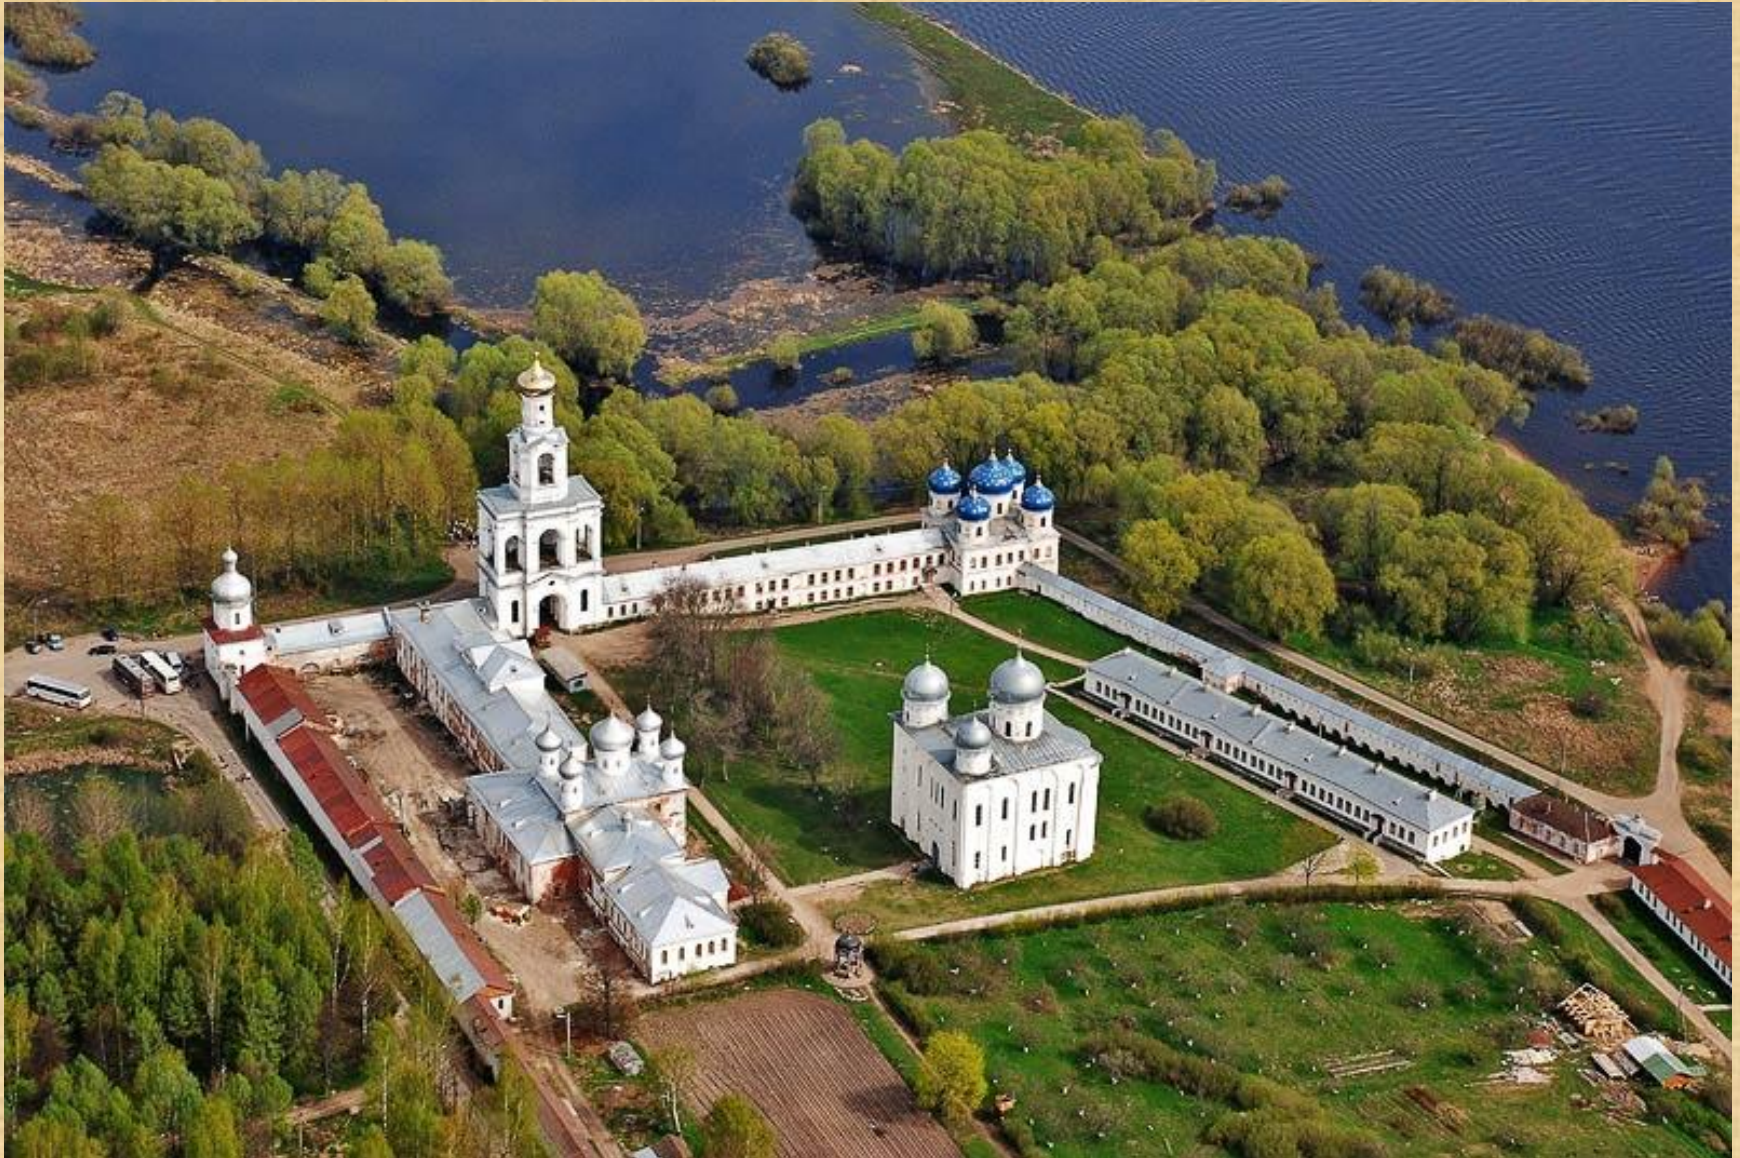

ИСКУССТВО
НОВГОРОДСКИХ ЗЕМЕЛЬ
XI-XIII вв.

*ПРИГОРОДЫ ВЕЛИКОГО
НОВГОРОДА*

Юрьев монастырь. Новгород. XII-XIX вв.

Георгиевский собор, Юрьев монастырь. Новгород. XII вв.

Георгиевский собор, Юрьев
монастырь. Новгород. Начало XX
в.

Фрагменты фресок XII в.

Георгиевский собор, Торевь
монастырь. Новгород. XII в.
Роспись в куполе лестничной
башни