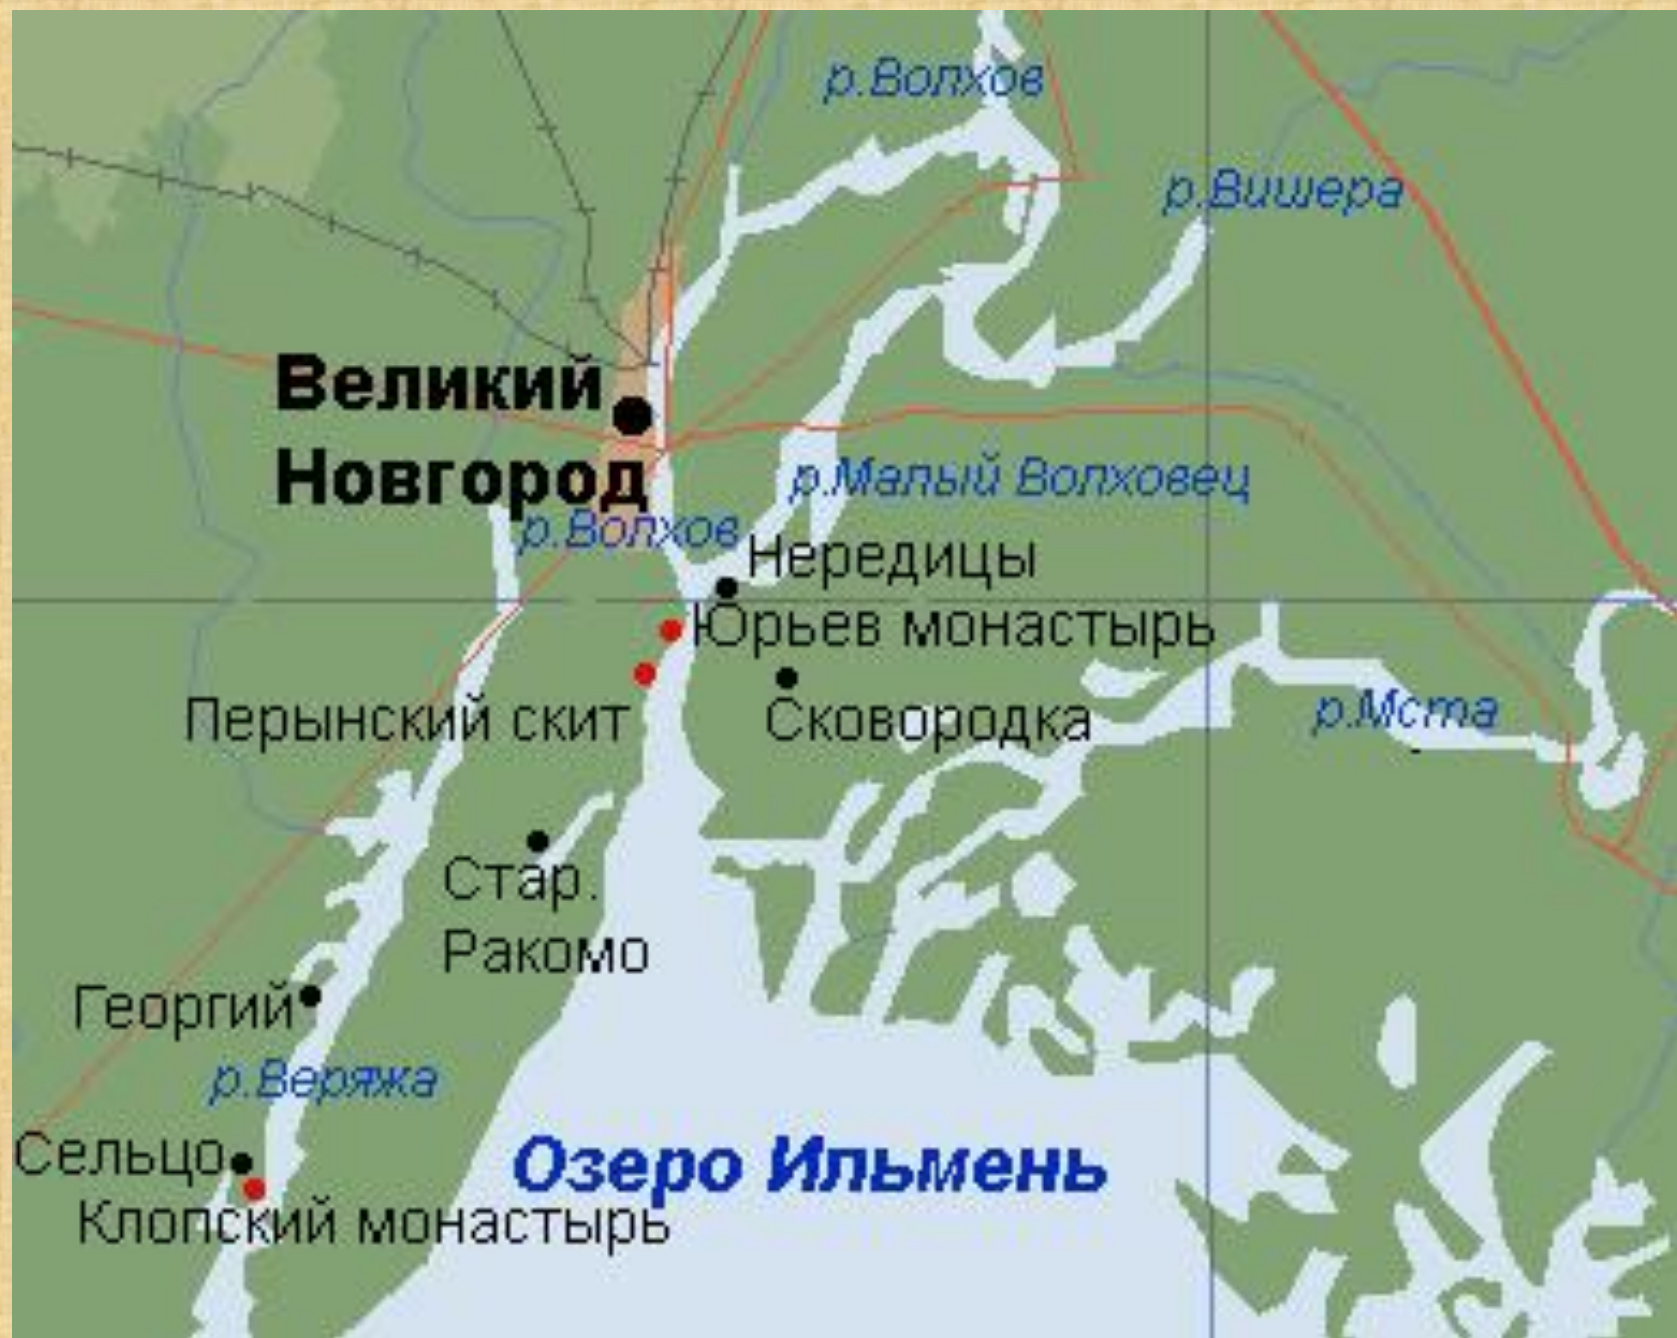

ИСКУССТВО
НОВГОРОДСКИХ ЗЕМЕЛЬ
XI-XIII вв.

*ПРИГОРОДЫ ВЕЛИКОГО
НОВГОРОДА*

Юрьев монастырь. Новгород. XII-XIX вв.

Георгиевский собор, Юрьев монастырь. Новгород. XII вв.

Георгиевский собор, Юрьев
монастырь. Новгород. Начало XX
в.

Фрагменты фресок XII в.

Георгиевский собор, Торевь
монастырь. Новгород. XII в.
Роспись в куполе лестничной
башни