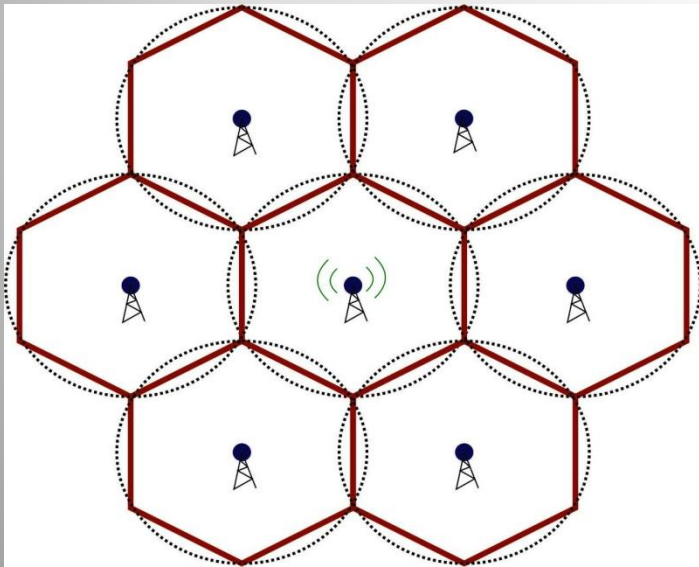

Сотовые сети связи

Ученицы 11 класса МБОУ «Алупкинская СШ 2»
Топчиевой Анны

Сотовая связь, сеть подвижной связи — один из видов мобильной радиосвязи, в основе которого лежит сотовая сеть.

Принцип работы сотовой связи

СХЕМА РАБОТЫ СОТОВОЙ СВЯЗИ

Первое использование подвижной телефонной радиосвязи в США относится к 1921 г.:

В 1957 году московский инженер Л.И. Куприянович представил мобильный телефон ЛК-1. Телефон весил 3 кг и позволял звонить на 25-30 км в округе.