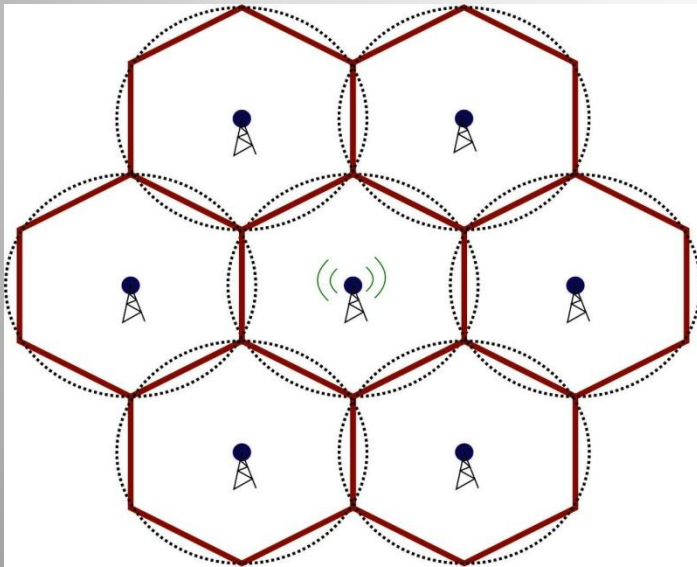

Сотовые сети связи

Ученицы 11 класса МБОУ «Алупкинская СШ 2»
Топчиевой Анны

Сотовая связь, сеть подвижной связи — один из видов мобильной радиосвязи, в основе которого лежит сотовая сеть.

Принцип работы сотовой связи

СХЕМА РАБОТЫ СОТОВОЙ СВЯЗИ

Первое использование подвижной телефонной радиосвязи в США относится к 1921 г.:

В 1957 году московский инженер Л.И. Куприянович представил мобильный телефон ЛК-1. Телефон весил 3 кг и позволял звонить на 25-30 км в округе.