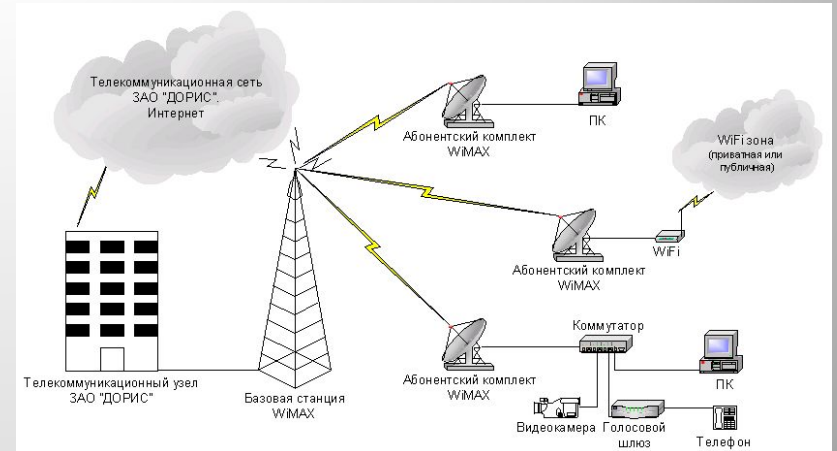

Сотовые сети связи

Ученицы 11 класса МБОУ «Алупкинская СШ 2»
Топчиевой Анны

Сотовая связь, сеть подвижной связи — один из видов мобильной радиосвязи, в основе которого лежит сотовая сеть.

Принцип работы сотовой связи

СХЕМА РАБОТЫ СОТОВОЙ СВЯЗИ

Первое использование подвижной телефонной радиосвязи в США относится к 1921 г.:

В 1957 году московский инженер Л.И. Куприянович представил мобильный телефон ЛК-1. Телефон весил 3 кг и позволял звонить на 25-30 км в округе.