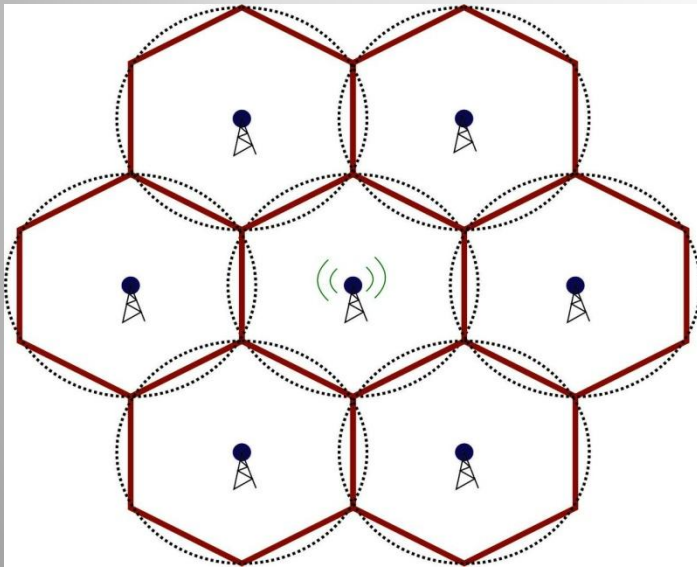

Сотовые сети связи

Ученицы 11 класса МБОУ «Алупкинская СШ 2»
Топчиевой Анны

Сотовая связь, сеть подвижной связи — один из видов мобильной радиосвязи, в основе которого лежит сотовая сеть.

Первое использование подвижной телефонной радиосвязи в США относится к 1921 г.:

В 1957 году московский инженер Л.И. Куприянович представил мобильный телефон ЛК-1. Телефон весил 3 кг и позволял звонить на 25-30 км в округе.

Услуги сотовой связи

Голосовой звонок

Автоответчик в сотовой связи