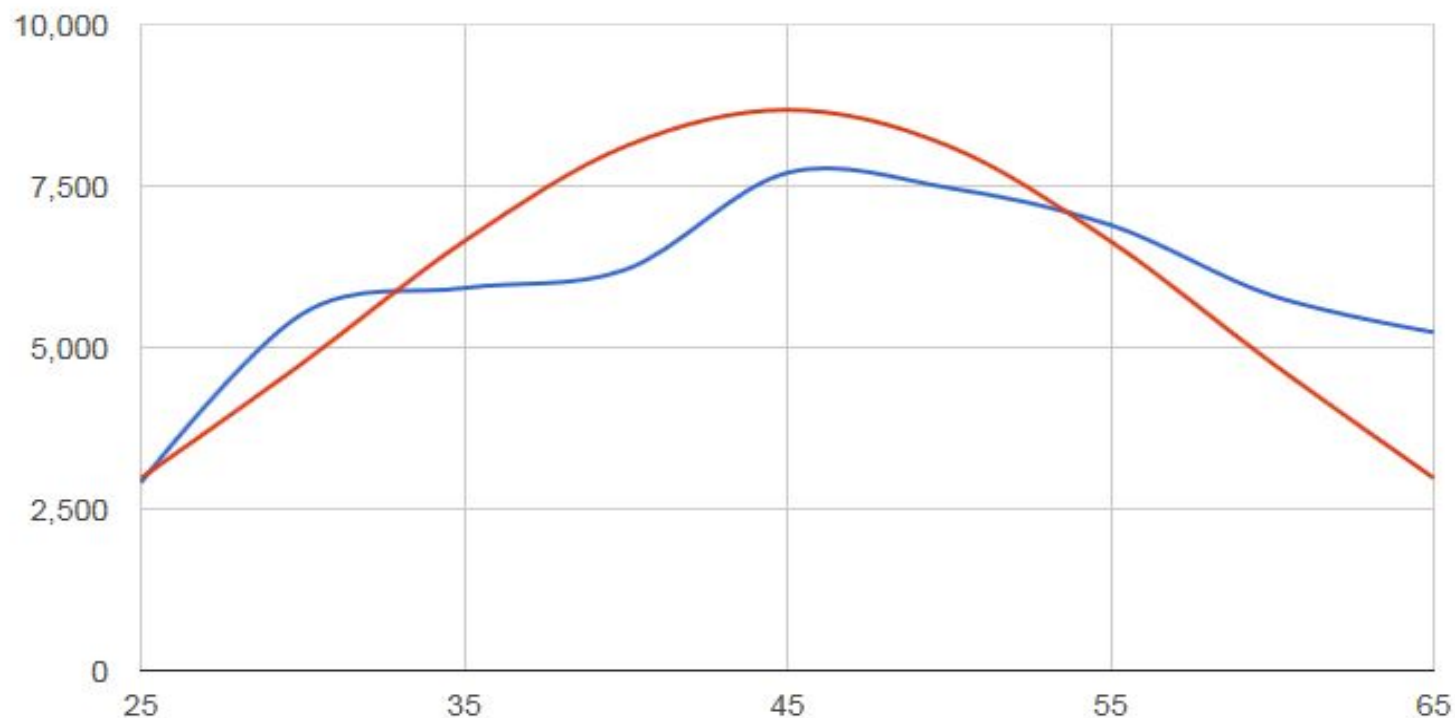

Расчет объемов корректировки возрастной структуры педагогического сообщества Челябинской области (2016)

Все педагогические работники

Диаграмма распределения численности педагогов по возрастным группам (нормальное и реальное распределение)