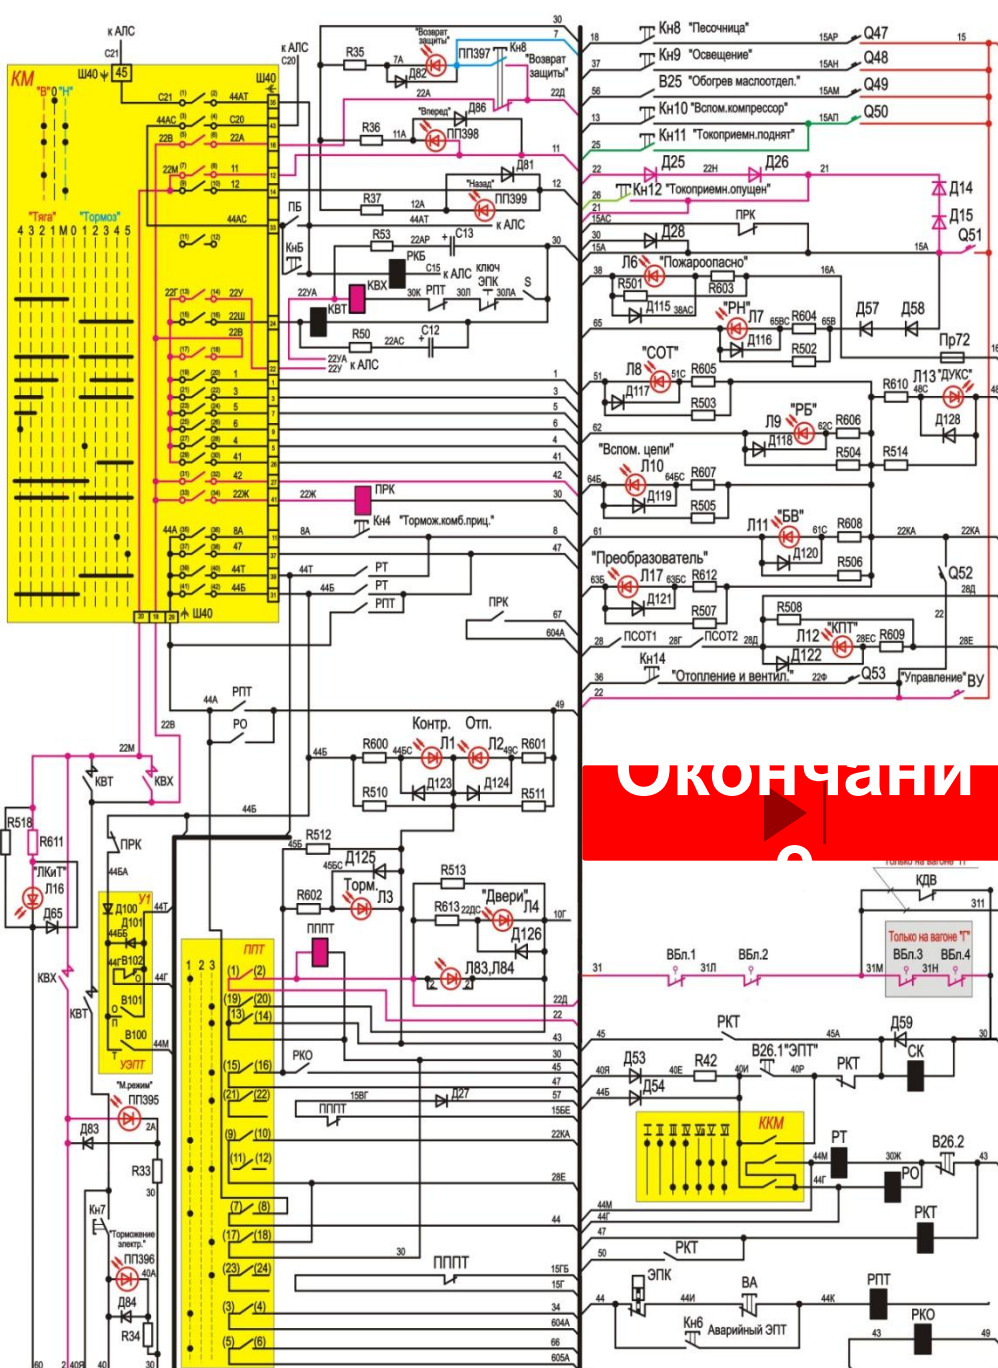

Питание
РББ1

Пуск «Вспом.
компрессора
»

Подъём
токоприёмни
ка

Программа подготовлена преподавателем УПЦ-3

ОКОНЧАНИ