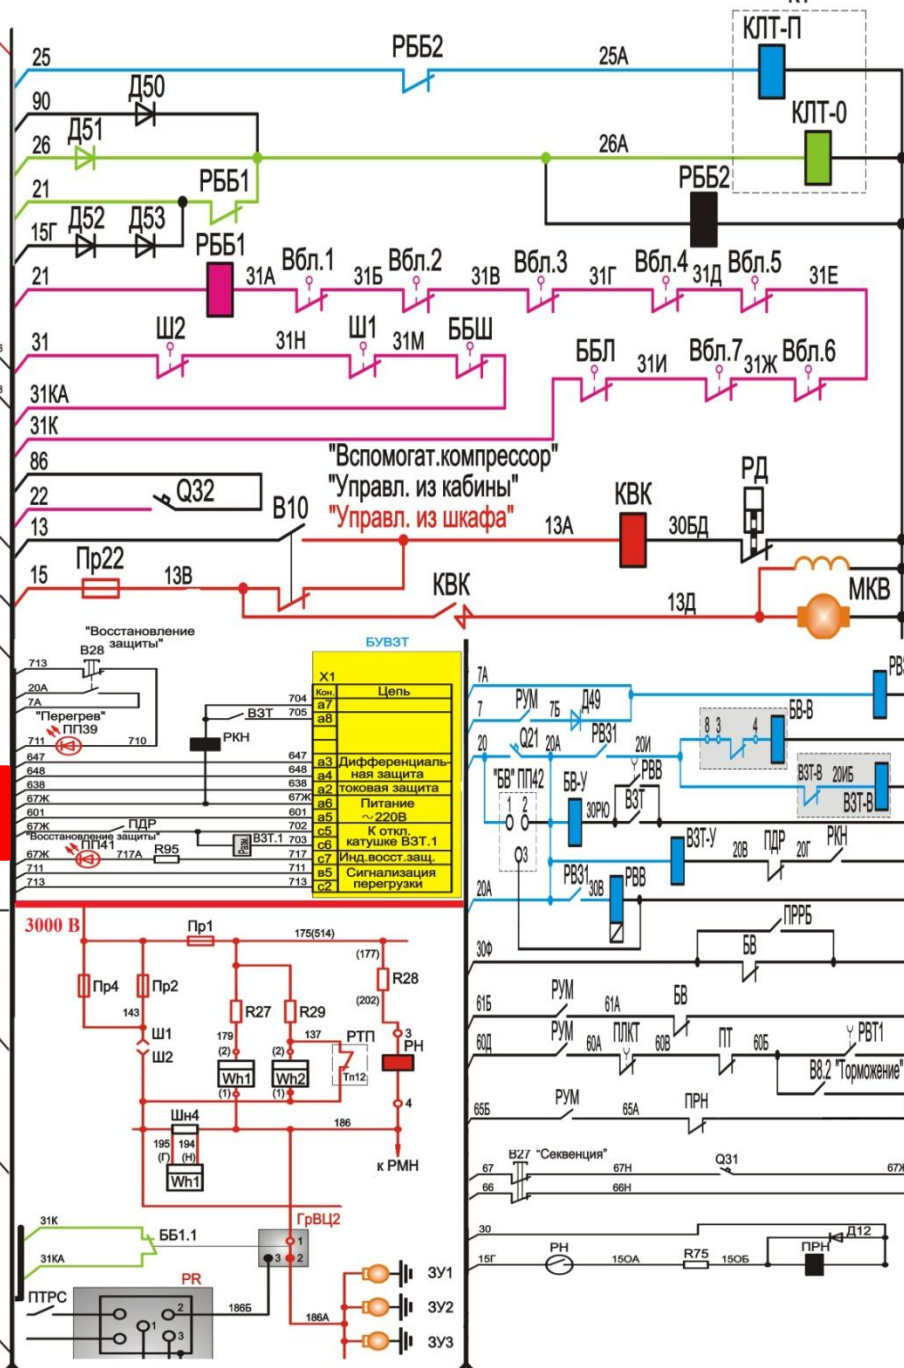

Питание
РББ1

Пуск «Вспом.
компрессора
»

Подъём
токоприёмни
ка

Программа подготовлена преподавателем УПЦ-3

ОКОНЧАНИ