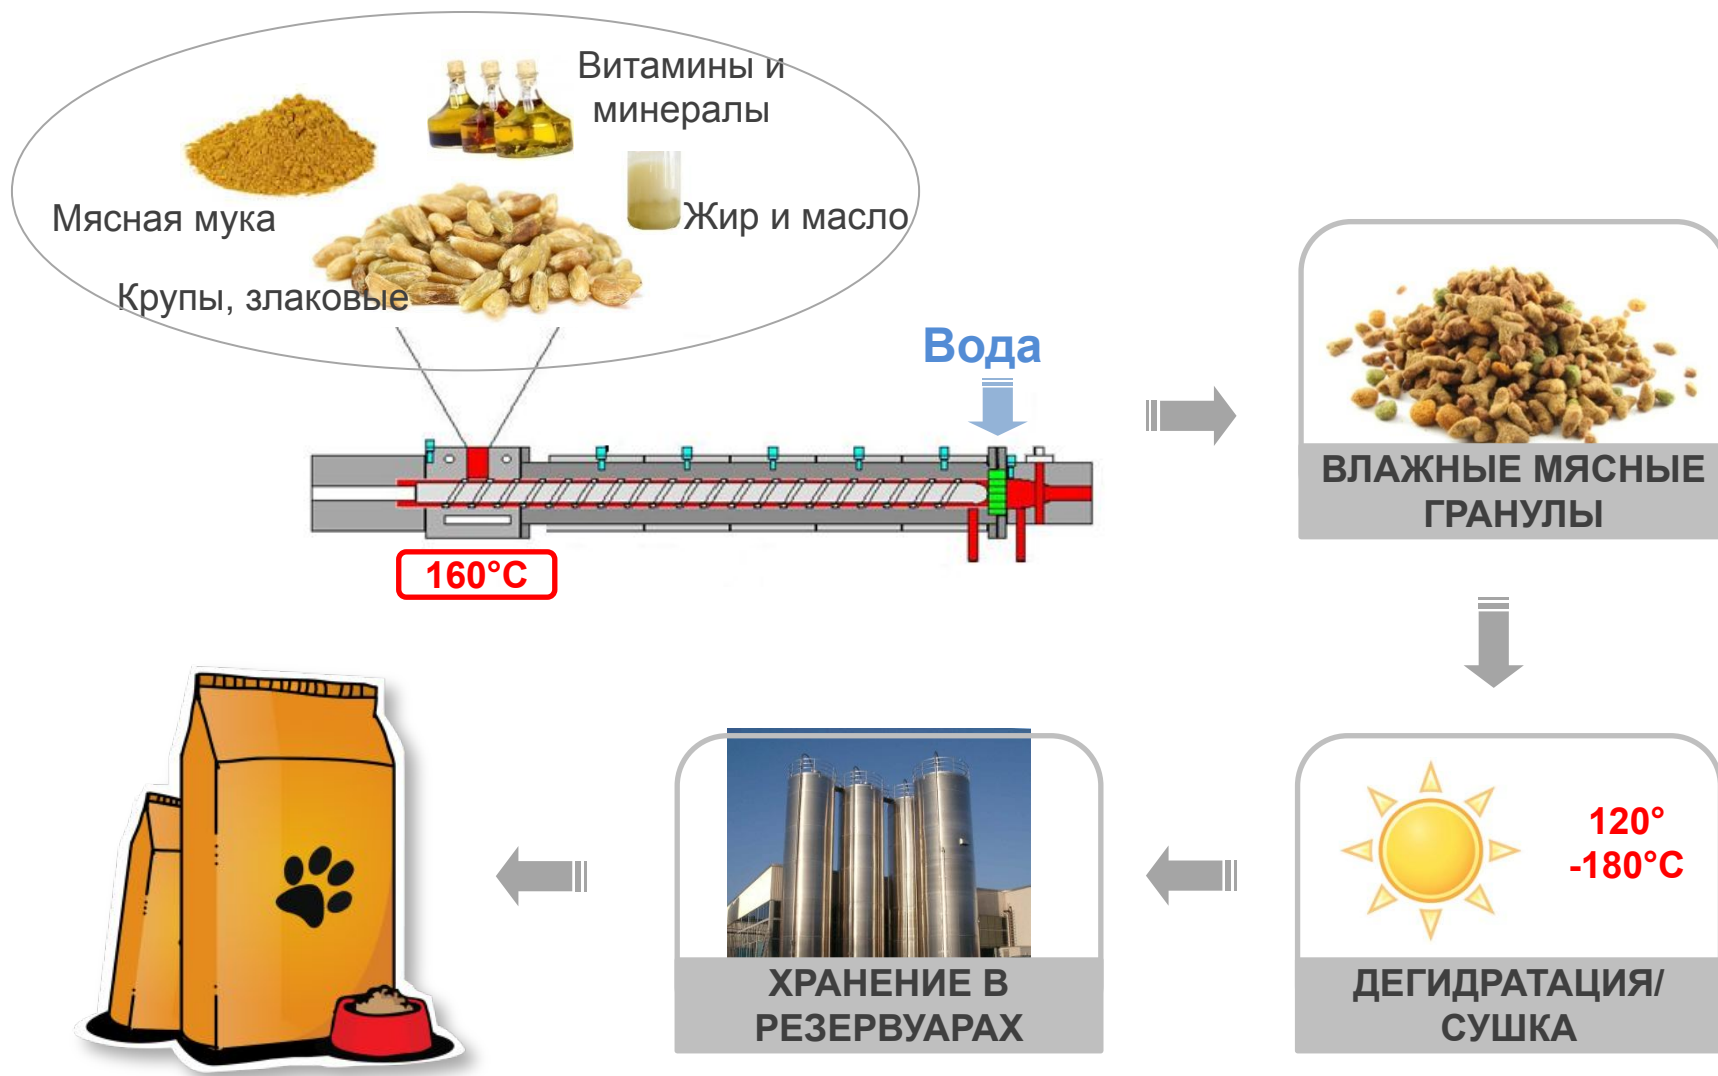

Обычное производство

★ ★ ★ ★ ★ ★ ★ ★ ★ ★
PLATINUM