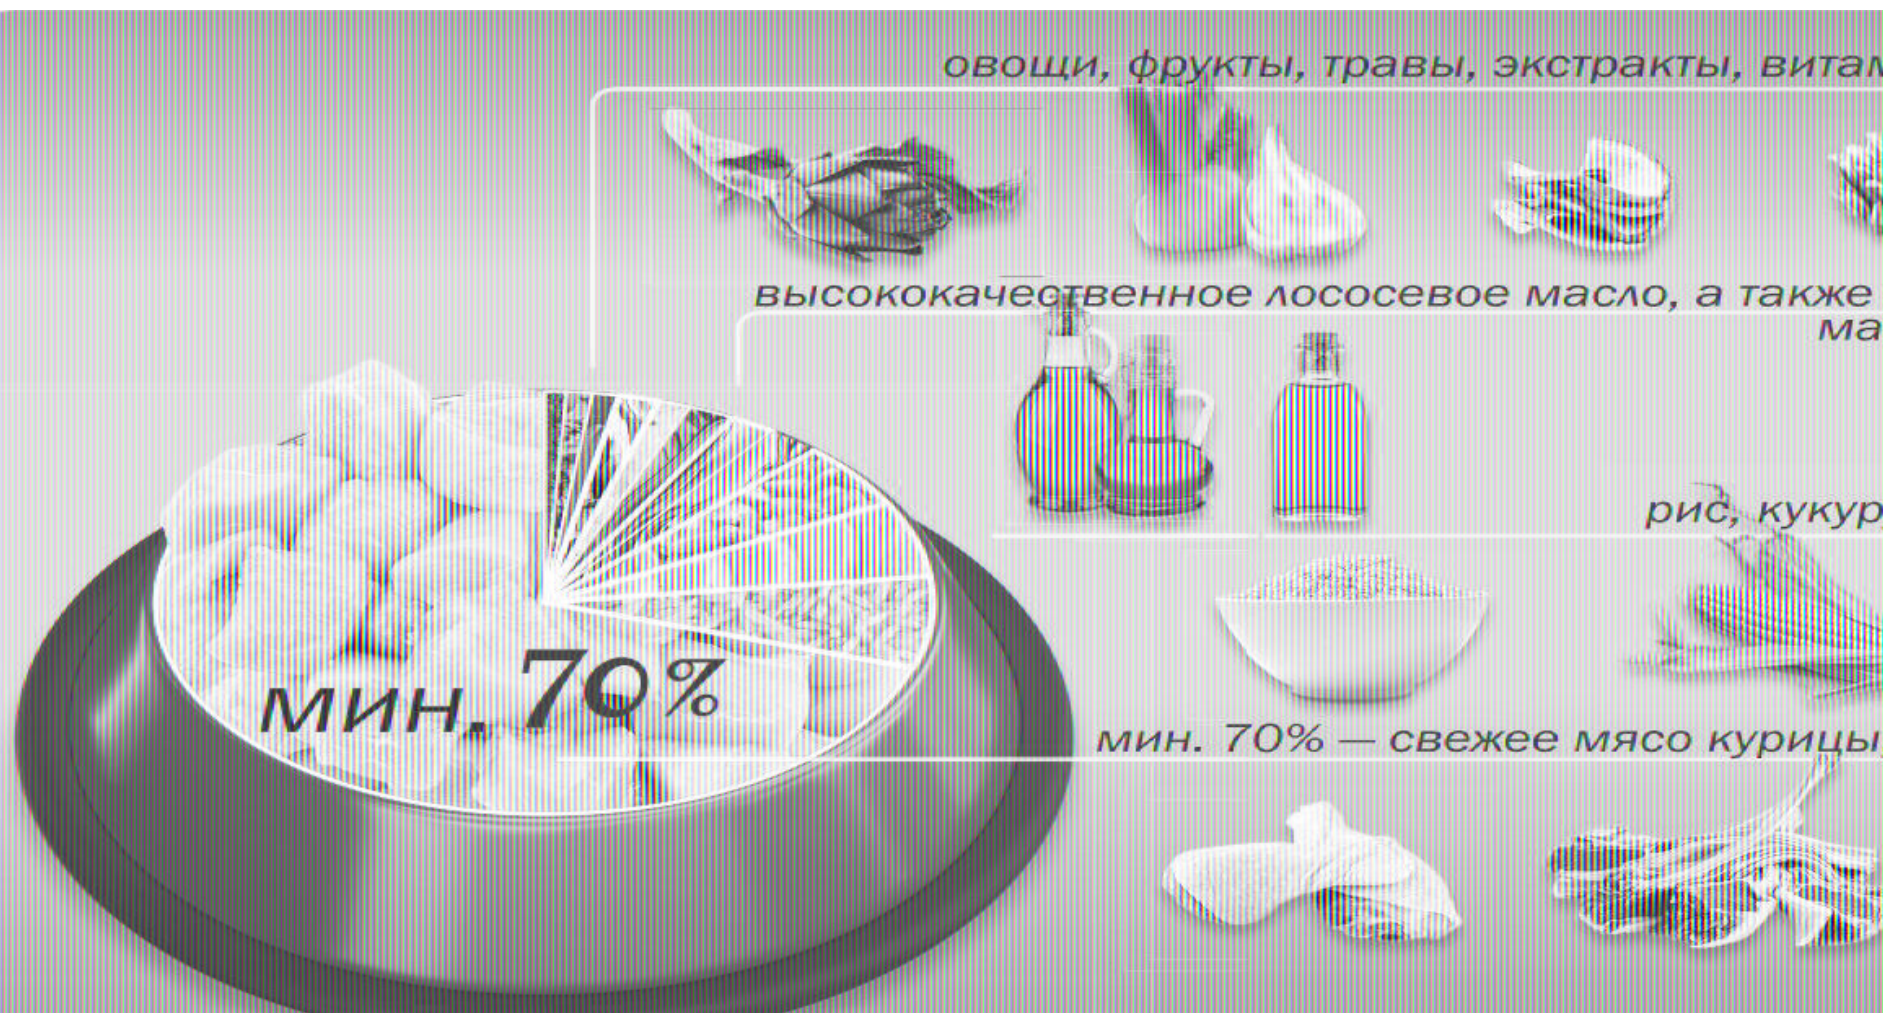

# PLATINUM сухой корм

PLATINUM

Корм для  
взрослых  
собак.  
Курица

Корм для  
взрослых  
собак.  
Ягненок + рис

Корм для  
взрослых собак  
Иберийская  
свинина +  
зелень

Корм для  
щенков.  
Курица

# Состав корма PLATINUM

★ ★ ★ ★ ★ ★ ★ ★ ★ ★  
**PLATINUM**

Логотип TUV с уникальным  
идентификационным номером

PLATINUM является первым  
брендом в мире  
сертифицированным TÜV Rheinland  
для использования свежего мяса