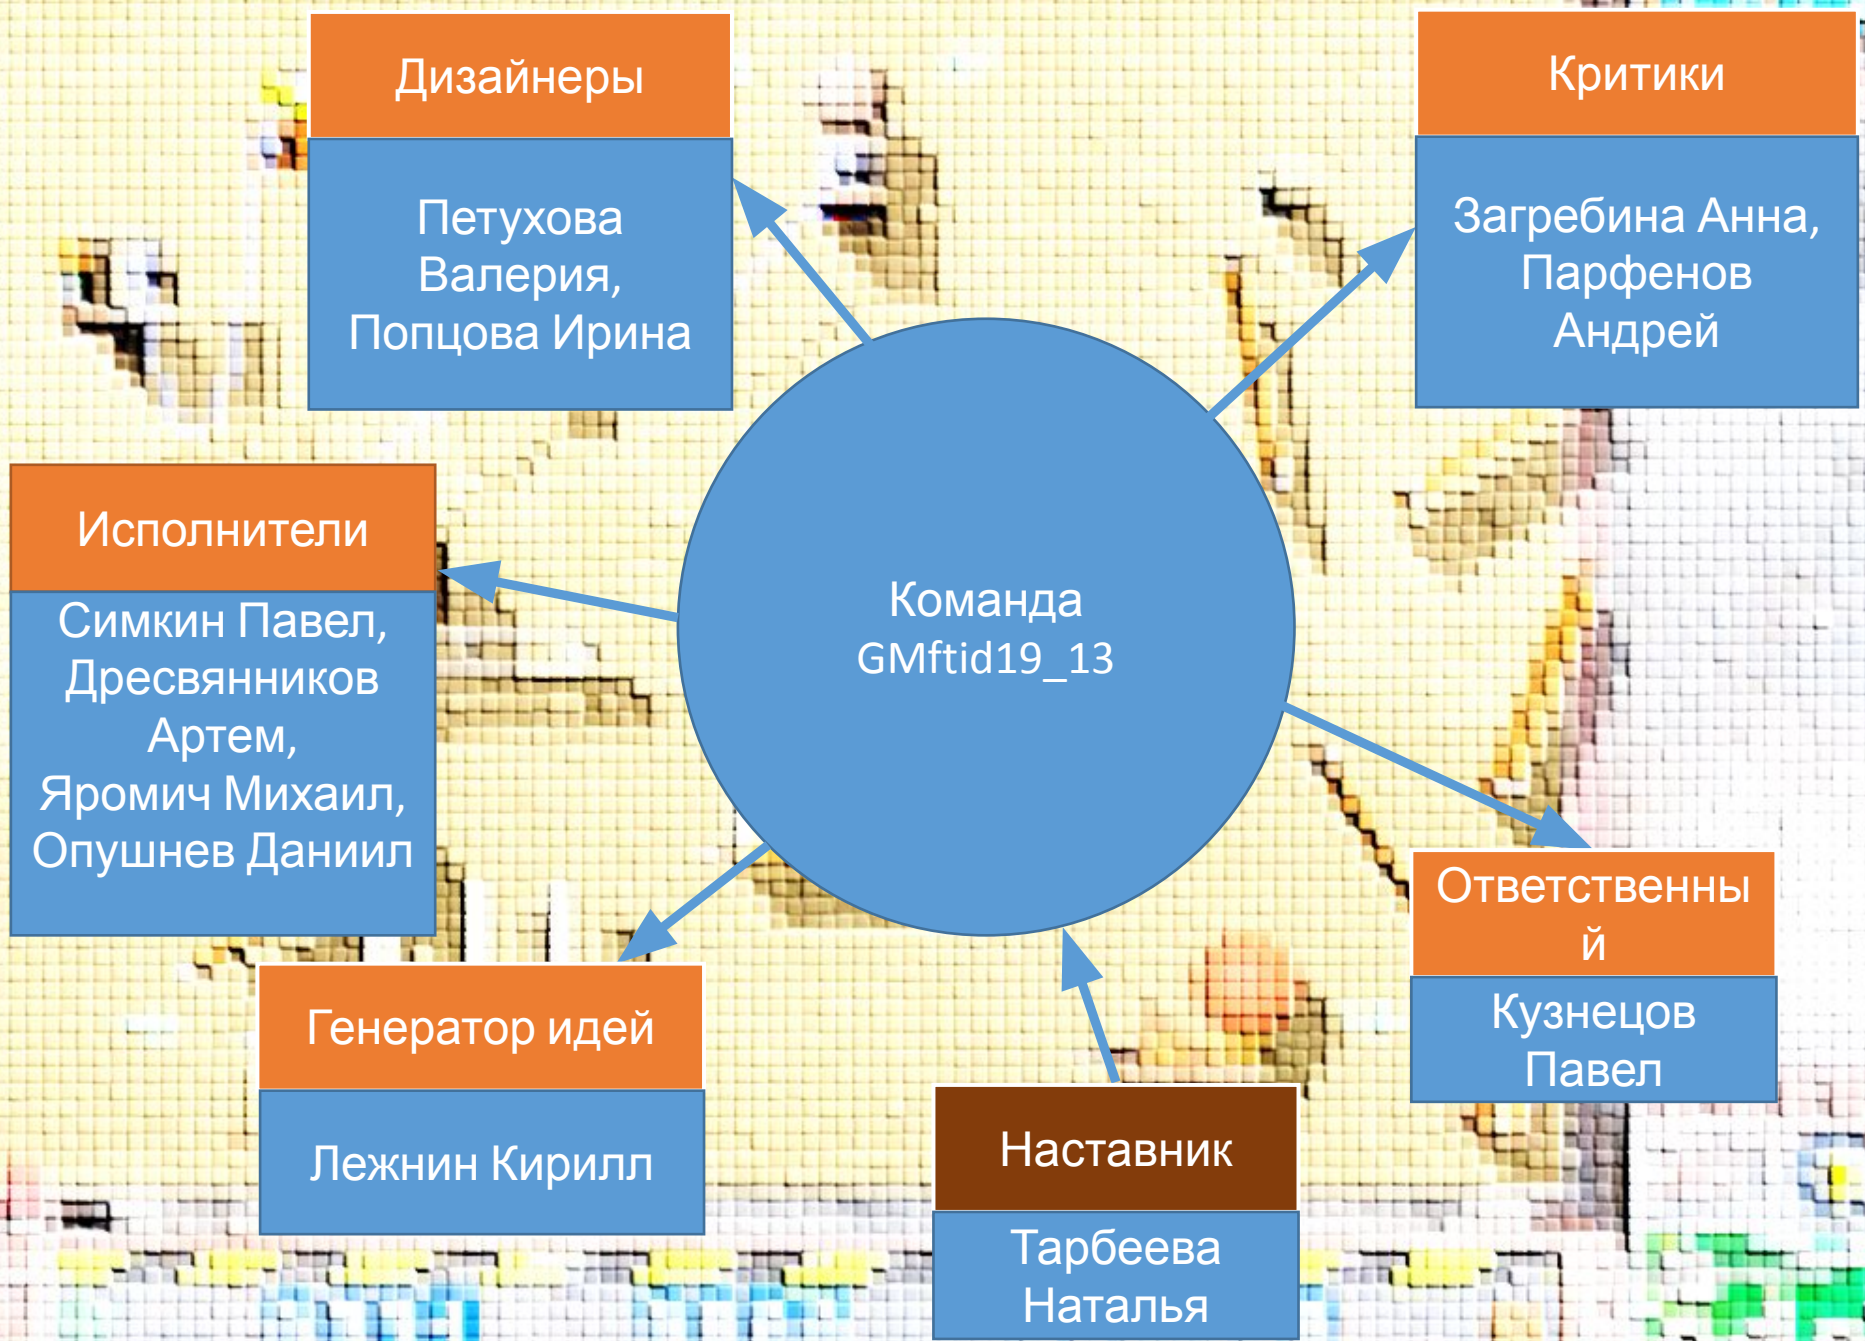

Solder lamp(40/102)

Команда  
GMftid19\_N13

0221

0000

000000

Start/stop experiment

Дизайнеры

Петухова Валерия,  
Попцова Ирина