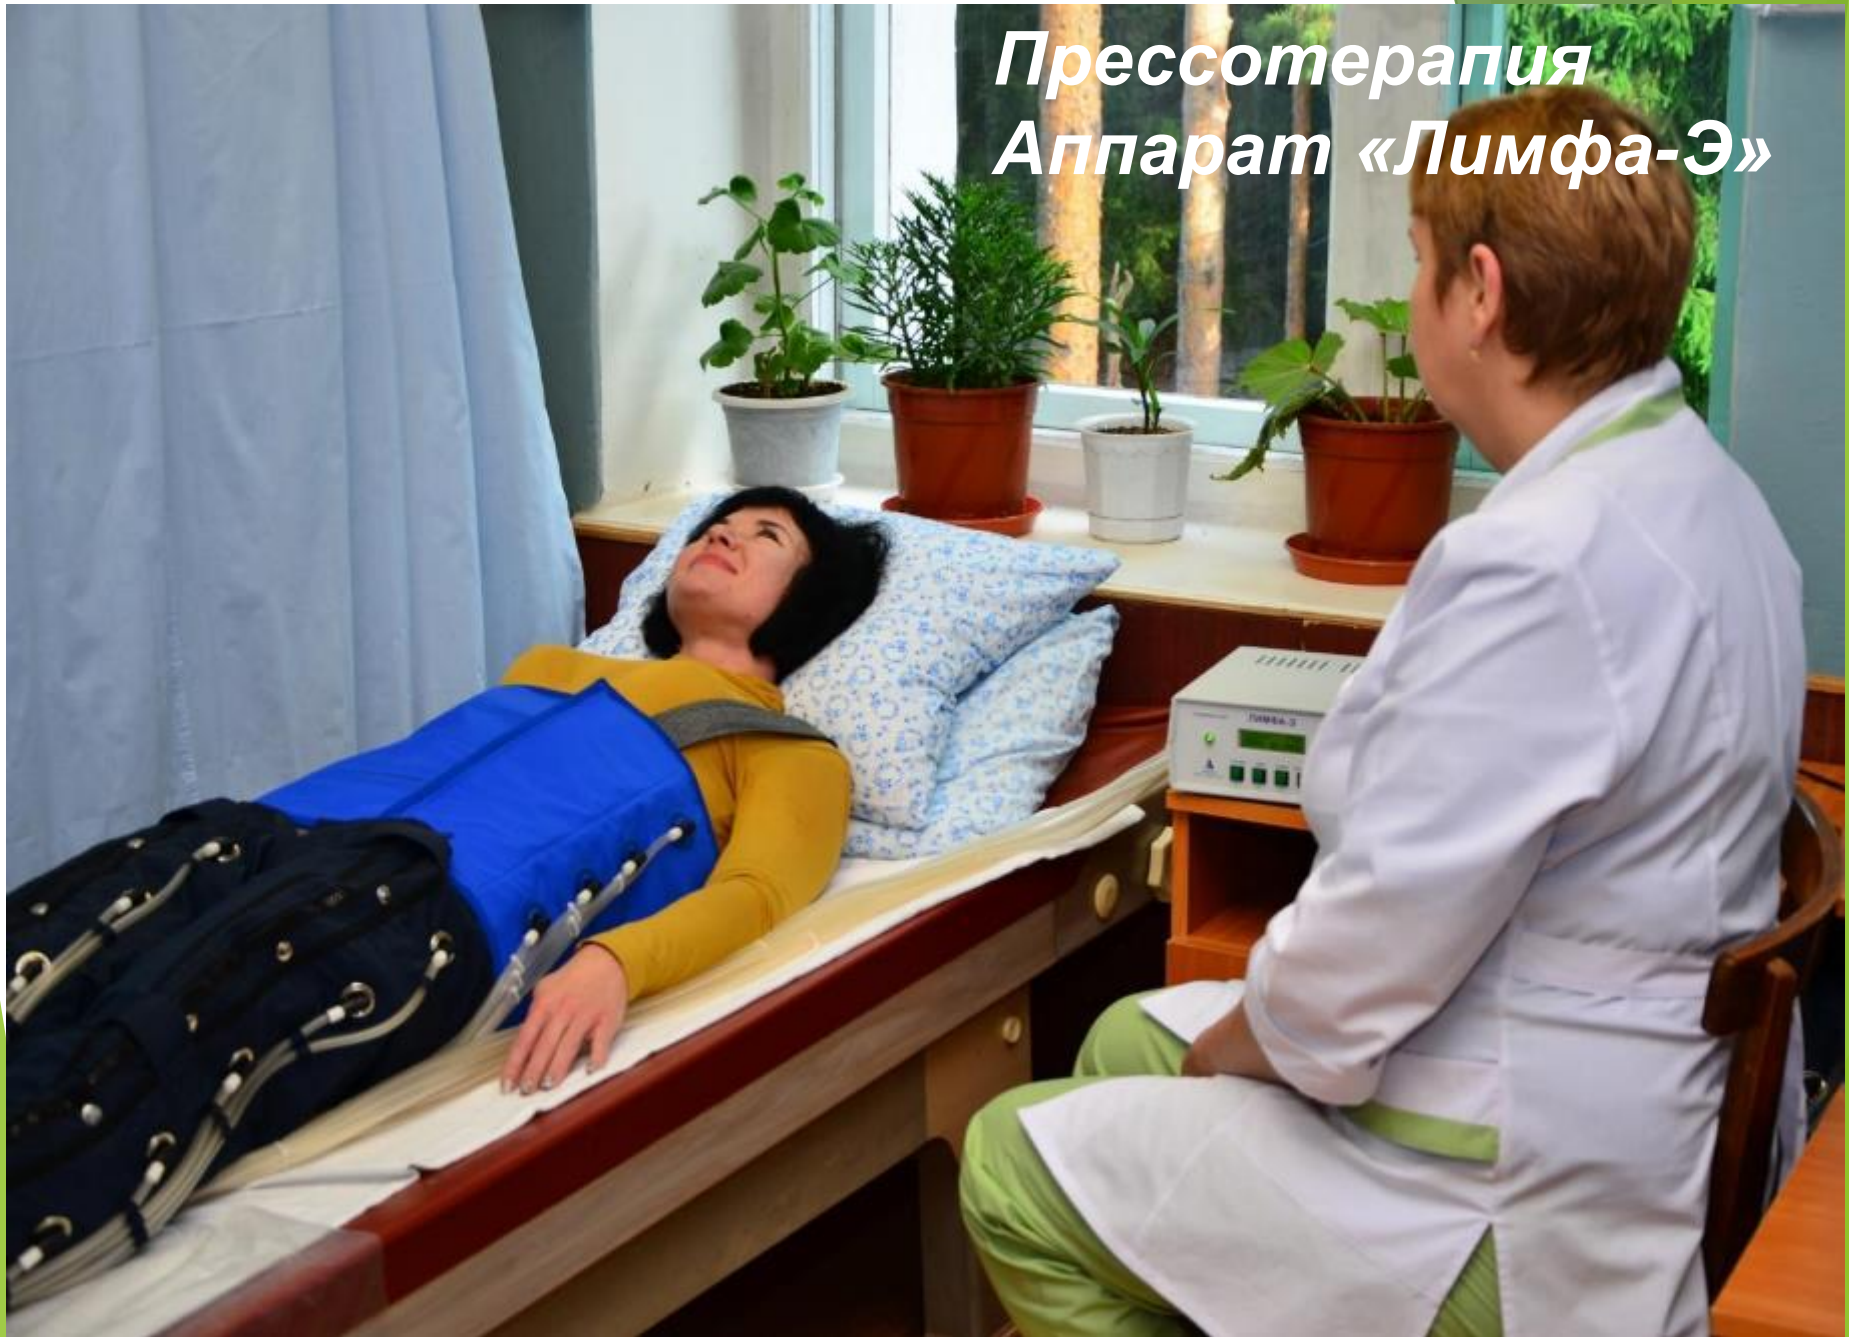

Шоколадная ванна

Пенно-солодковая ванна

Горязелечени е

Магнитотерапи Я

*SPA-капсула
СанСпектра Колор
9000*

Гипокситерапия «Горный воздух»

Сухая углекислая ванна

Прессотерапия Аппарат «Лимфа-Э»