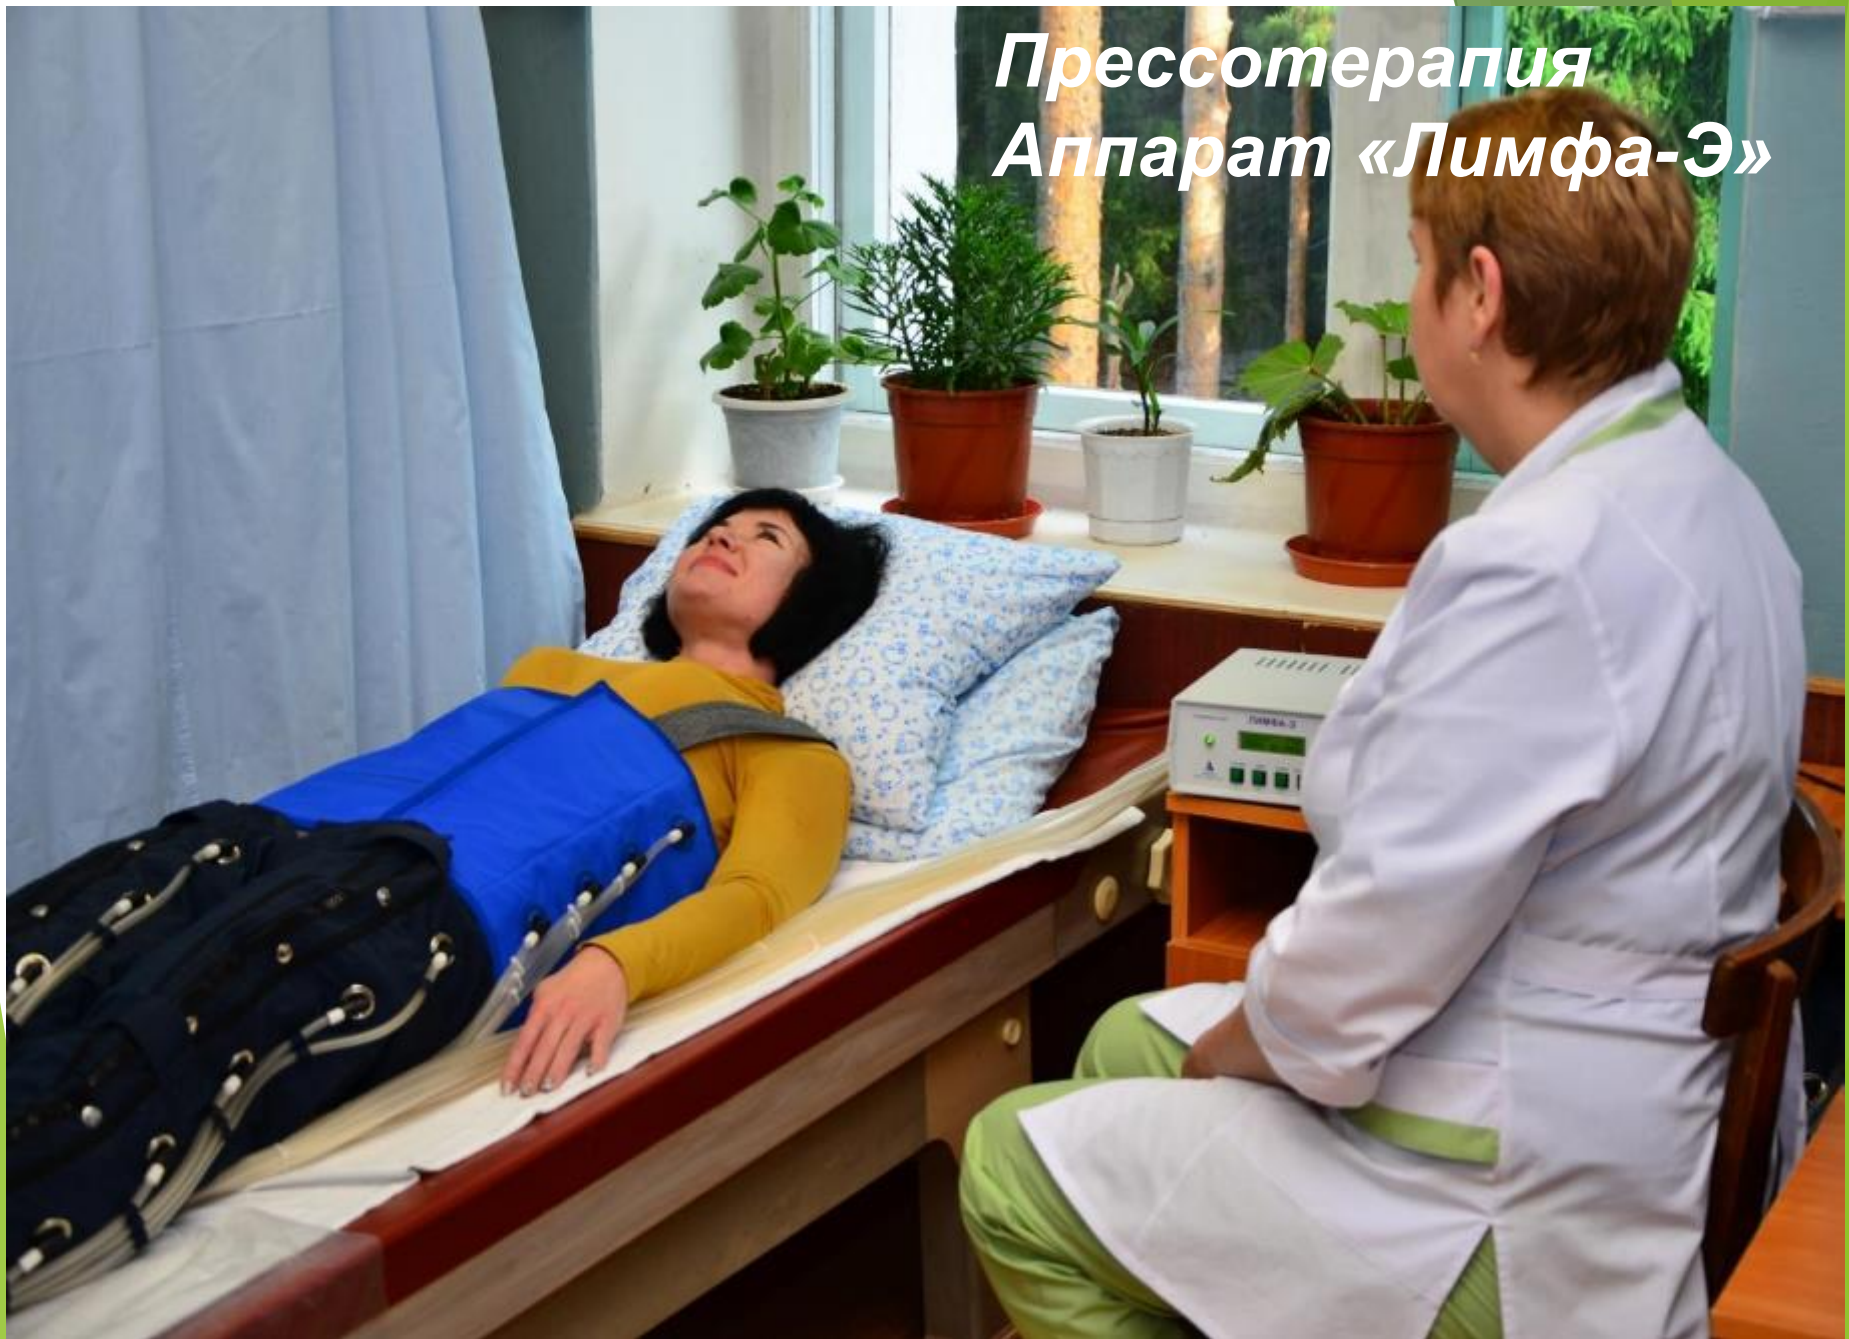

Шоколадная ванна

Пенно-солодковая ванна

Горязелечени е

Магнитотерапи Я

*SPA-капсула
СанСпектра Колор
9000*

Гипокситерапия «Горный воздух»

Сухая углекислая ванна

Прессотерапия Аппарат «Лимфа-Э»