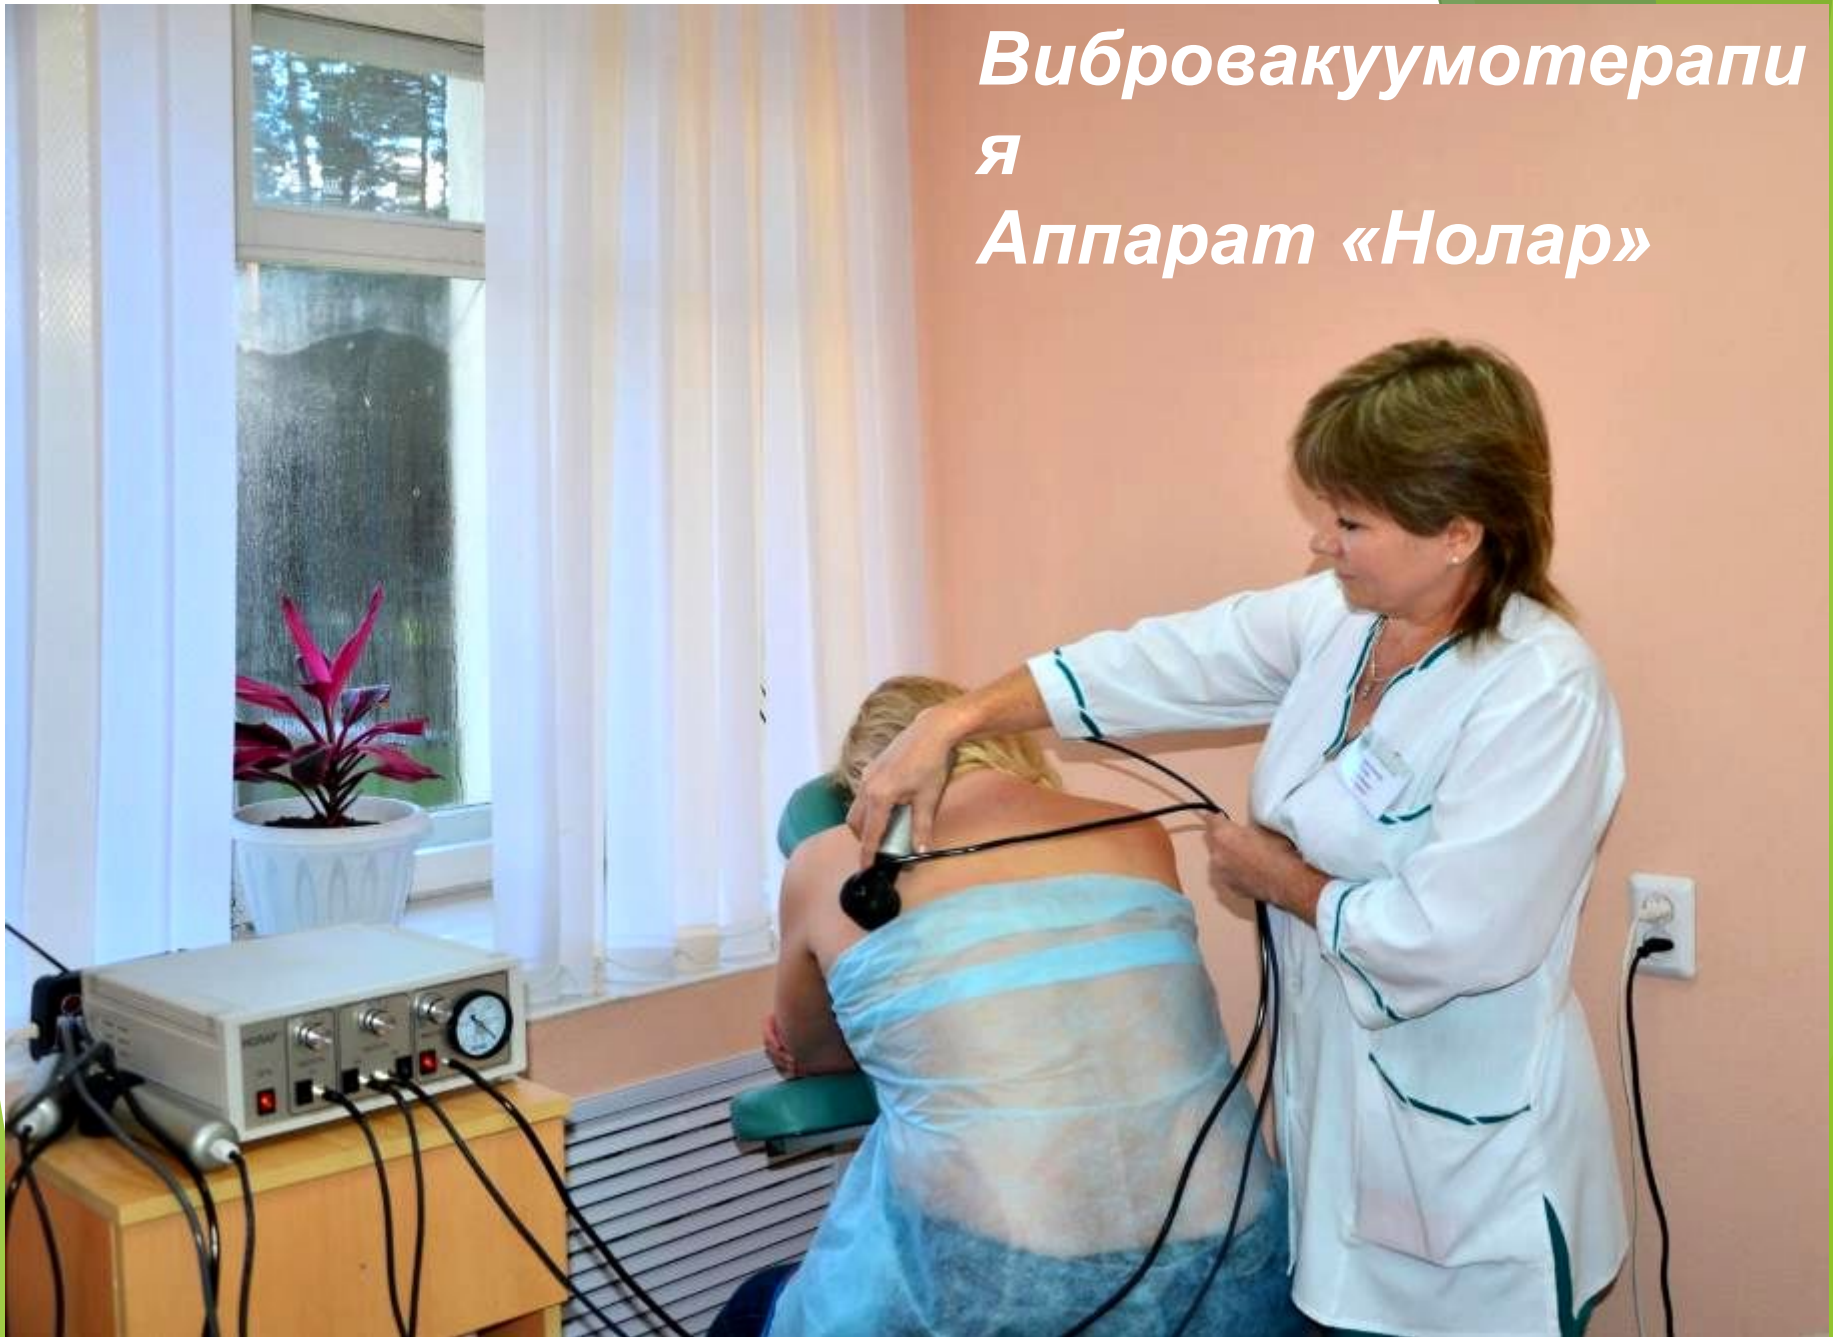

*Вибровакуумотерапи
я
Апарат «Нолар»*