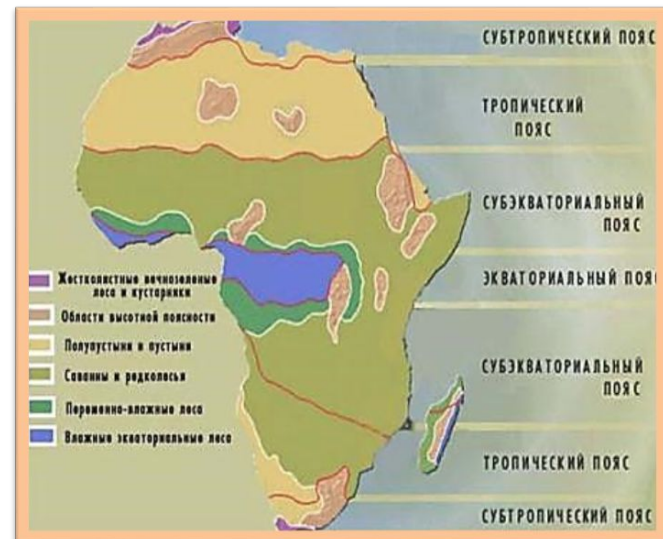

ПРИРОДНЫЕ ЗОНЫ АФРИКИ

(НАЗВАНИЕ ВАШЕЙ ПЗ)

Работу выполнил(а):

ФИ _____

Учащийся 7 Б класса

Учитель: Высоцкая А.Н.

В Африке различают 3 природные зоны:

Влажные экваториальные леса

Саванны

Пустыни

Географическое положение ПЗ

- Карта ПЗ в Африке
- Краткая характеристика ГП природной зоны

Например: ПЗ Влажные экваториальные леса

ПЗ расположена по обе стороны
от экватора в бассейне реки
Конго и вдоль Гвинейского залива.