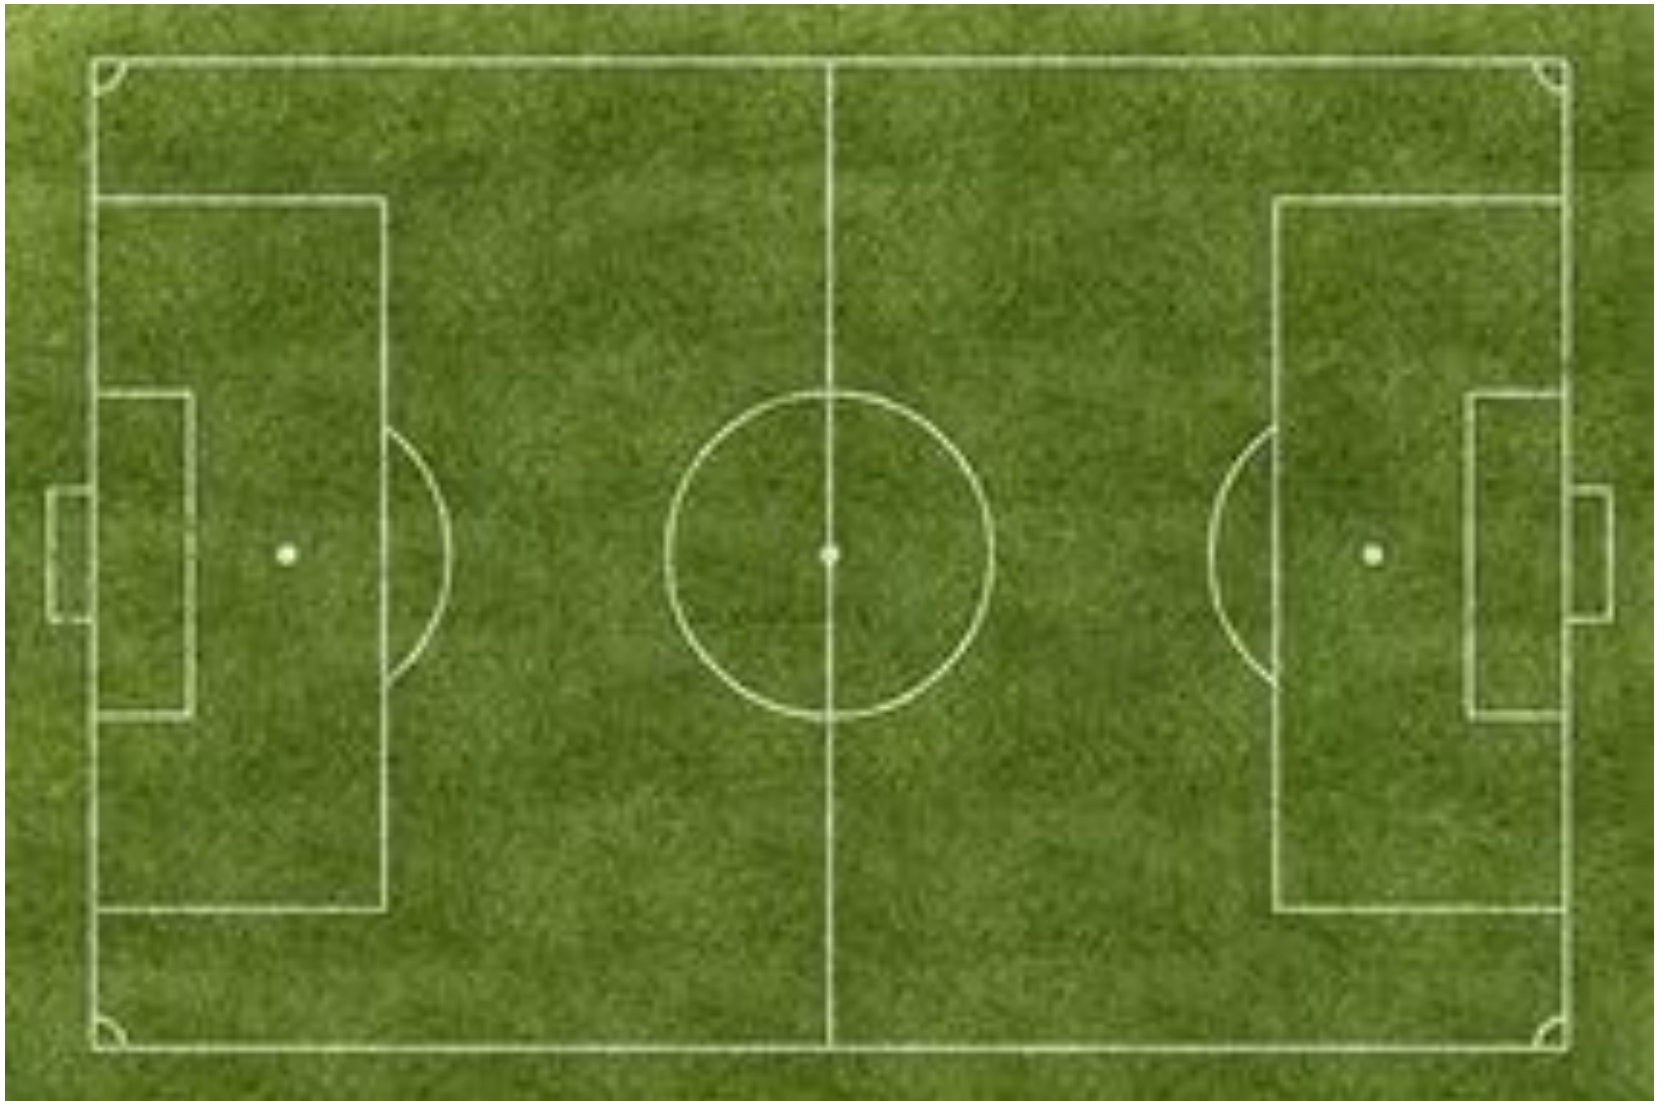

1	Доигровщик	Жиба Франческа Пиччинини Елена Година Сергей Тетюхин	атакуют с краёв сетки, пайп
2	Диагональный	Иван Милькович Росир Кальдерон Максим Михайлов Екатерина Гамова	самые мощные, высокие и прыгучие игроки команды, атакуют в основном с задней линии, не участвуют в приёме
3	Центральный блокирующий	Луиджи Мастранджело Валевска Дмитрий Мусэрский Юлия Меркулова	очень высокие игроки, блокируют удары соперника, атакуют из 3-й зоны
4	Связующий	Никола Грбич Ёсиэ Такэсита Вячеслав Зайцев Ирина Кириллова	определяет игру и варианты атаки.
5	Либеро	Теодор Салпаров Чжан На Екатерина Кабешова Алексей Вербов	защитник, рост обычно < 190 см

Основные правила футбола