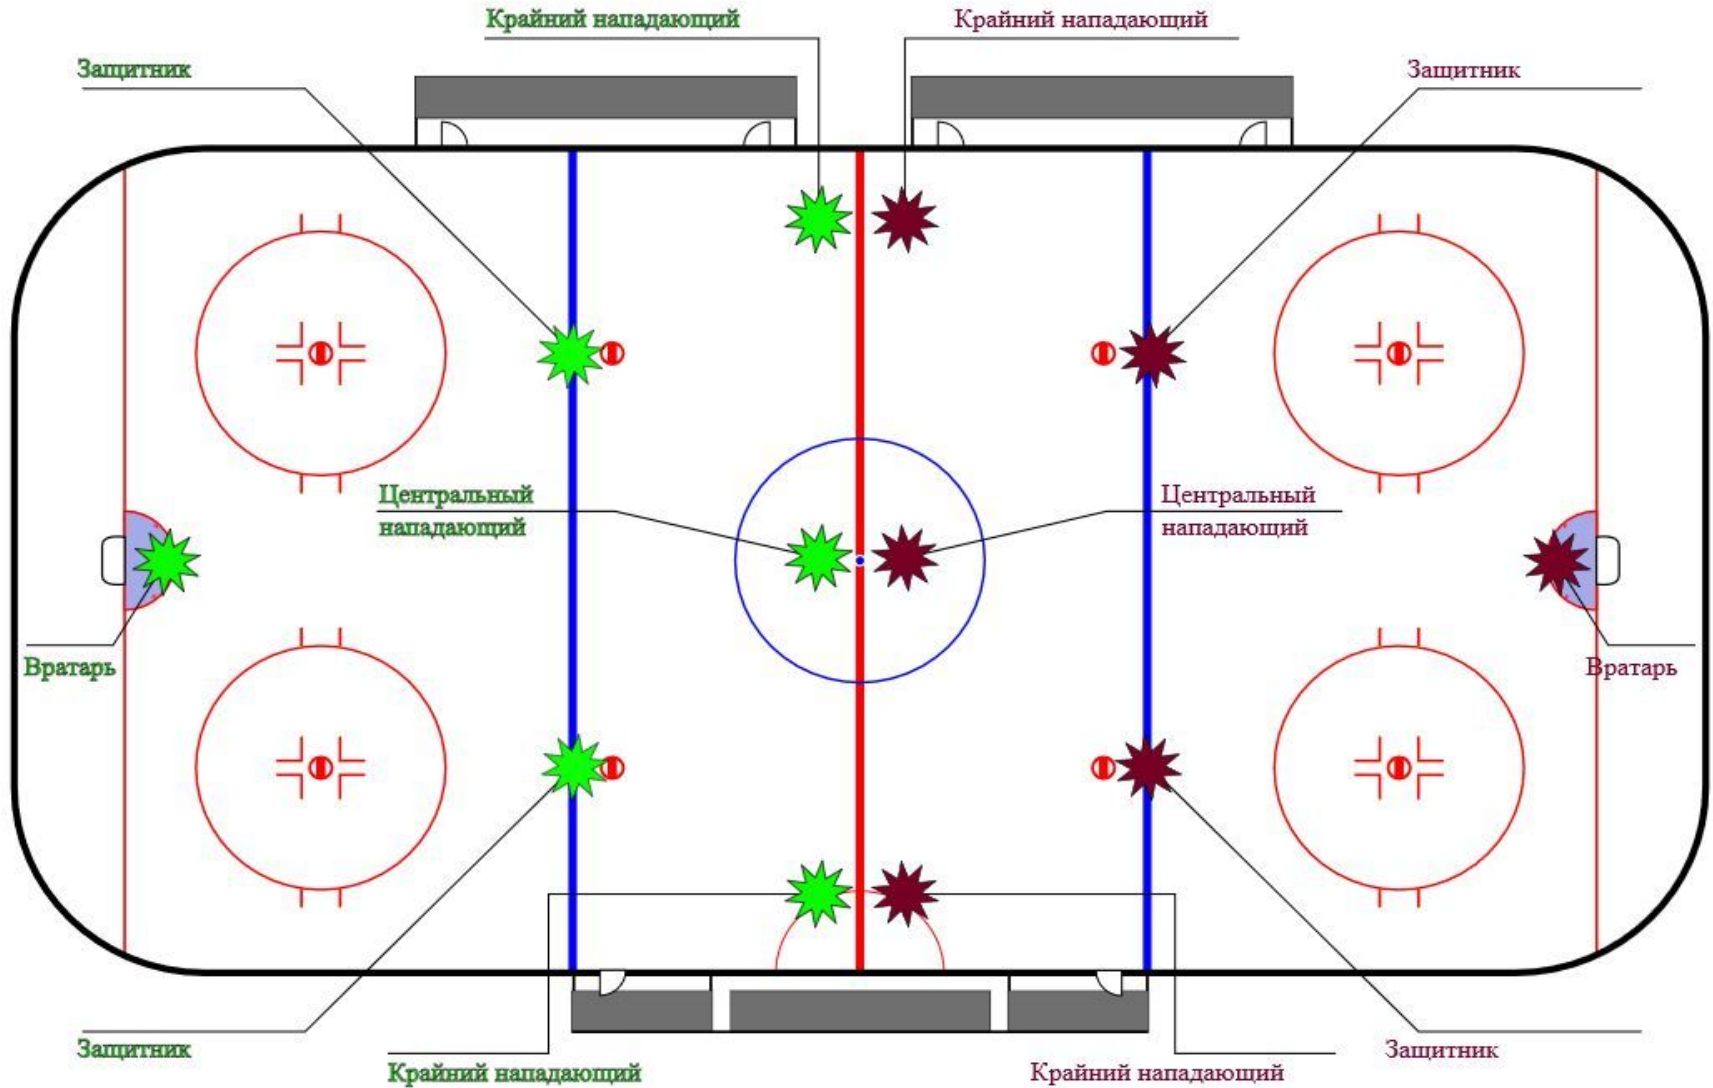

# Основные правила игры в ручной

Существуют следующие позиции (амплуа) игроков в гандболе.

1. Вратарь.

2. Угловые или крайние. (Играют на флангах, как правило это ловкие, техничные и быстрые игроки).

3. Центр или разыгрывающий. (Играет по центру поля, часто выполняет функции разыгрывающего игрока. Для чего важны умение отдавать передачи и видение поля).

4. Полусредние. (Играют между угловыми и центром. Как правило, это рослые игроки с сильным броском).

5. Линейный. (Играет на 6-ти метровой линии. Его задача — мешать обороне противника, бороться за отбитые вратарём противника мячи. Как правило линейный — крепкий и коренастый)

# Игровые амплуа в хоккее