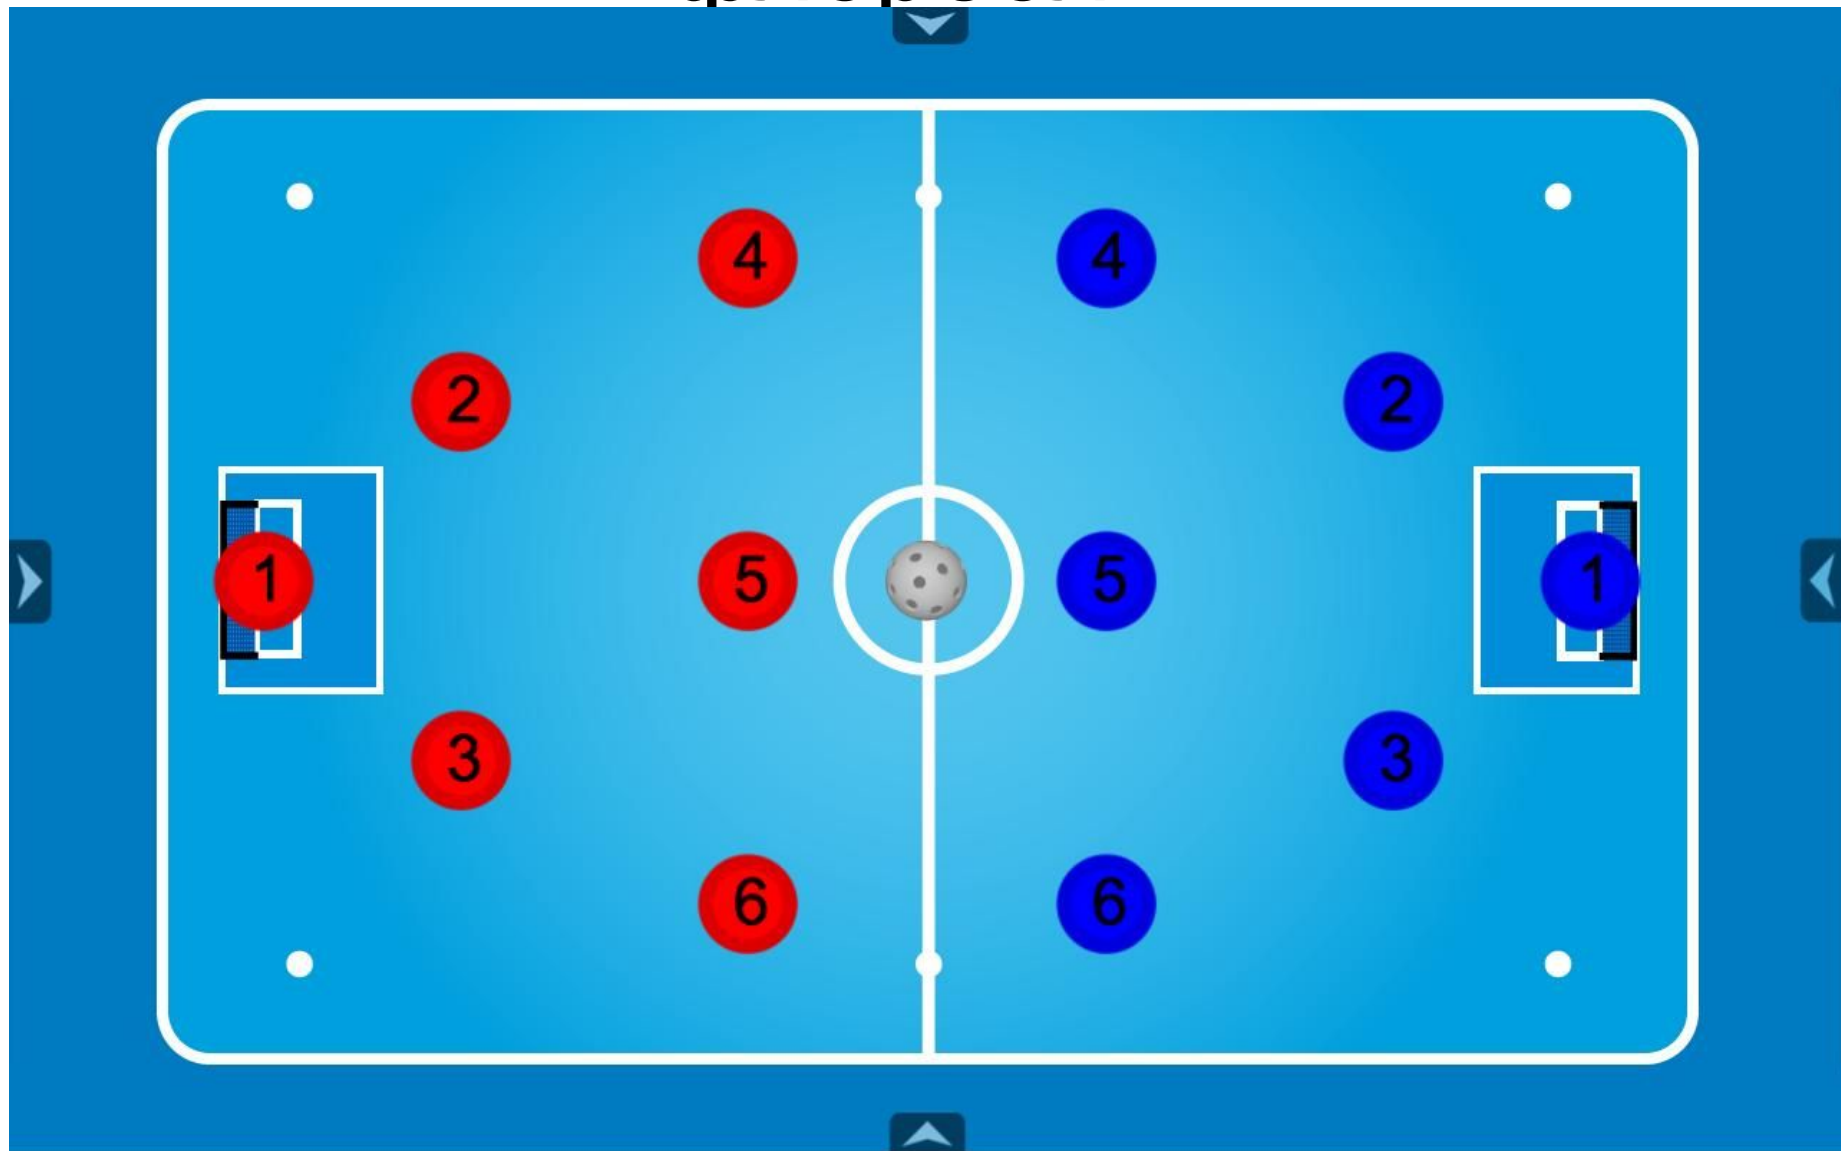

Основные правила игры во флорбол