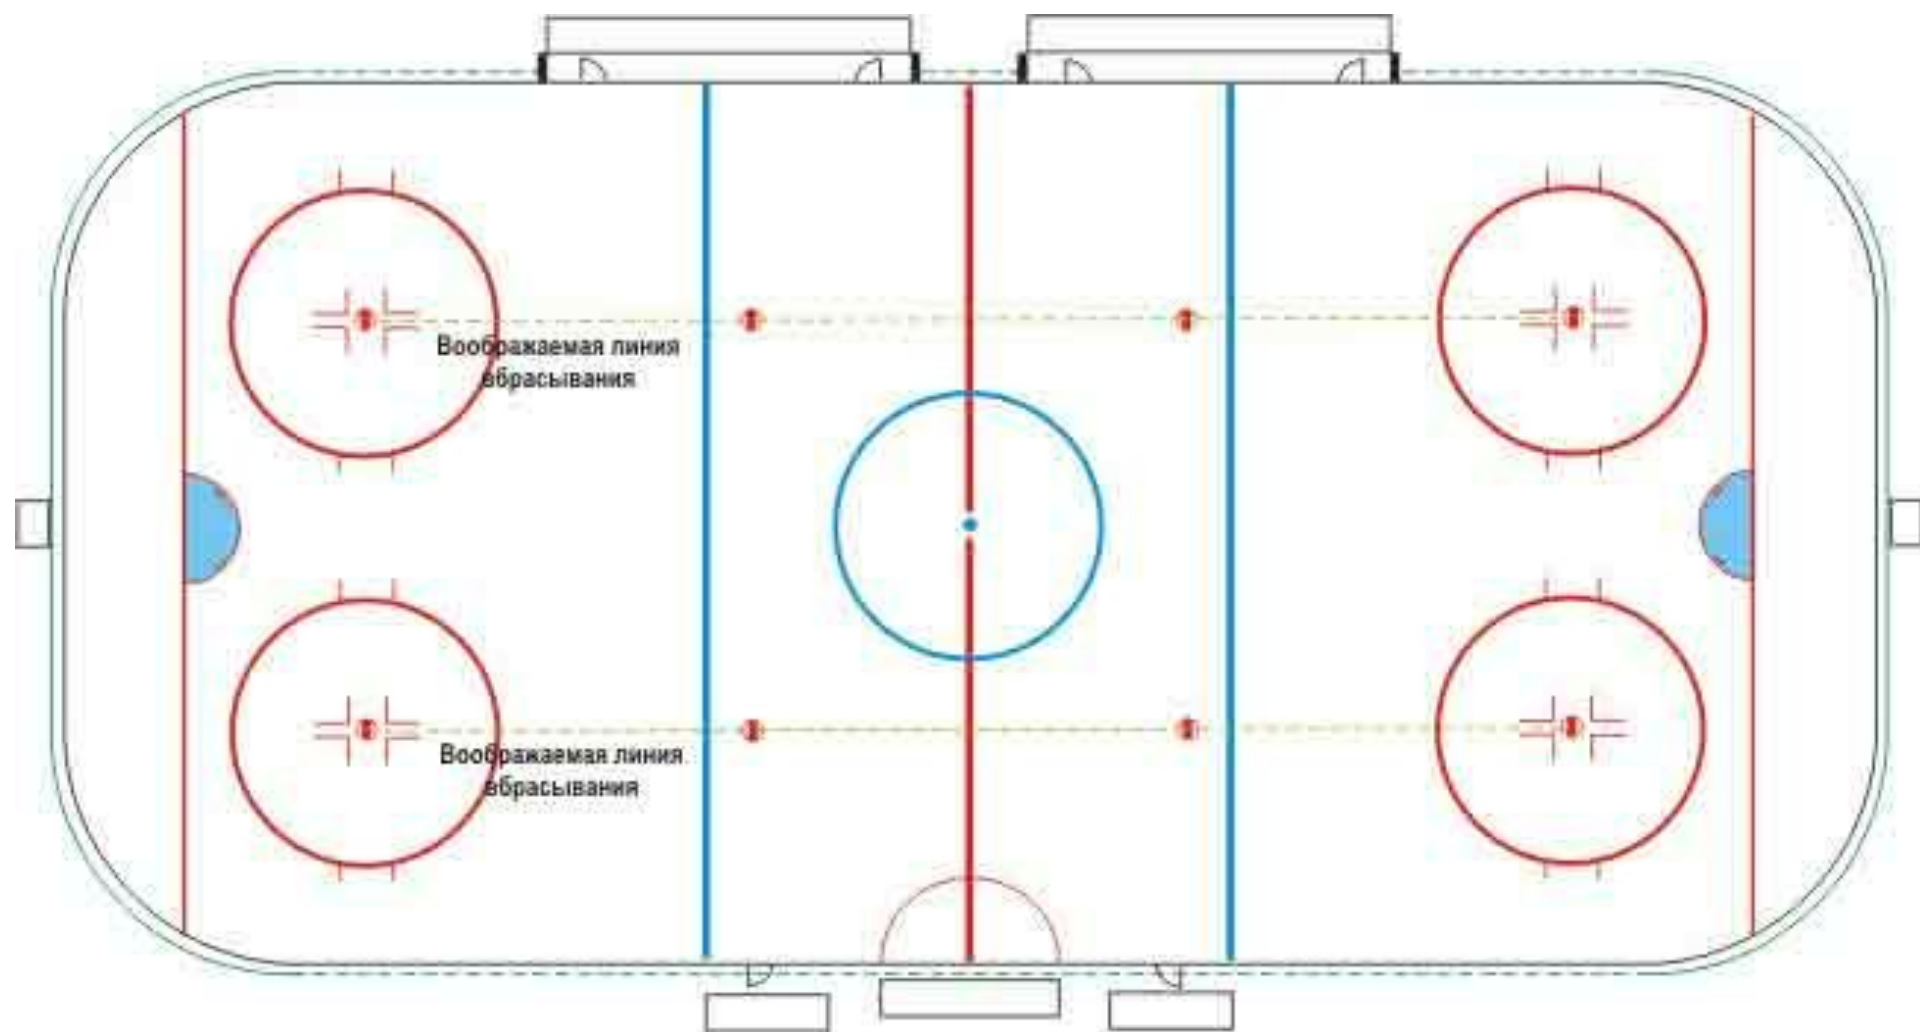

Основные правила хоккея