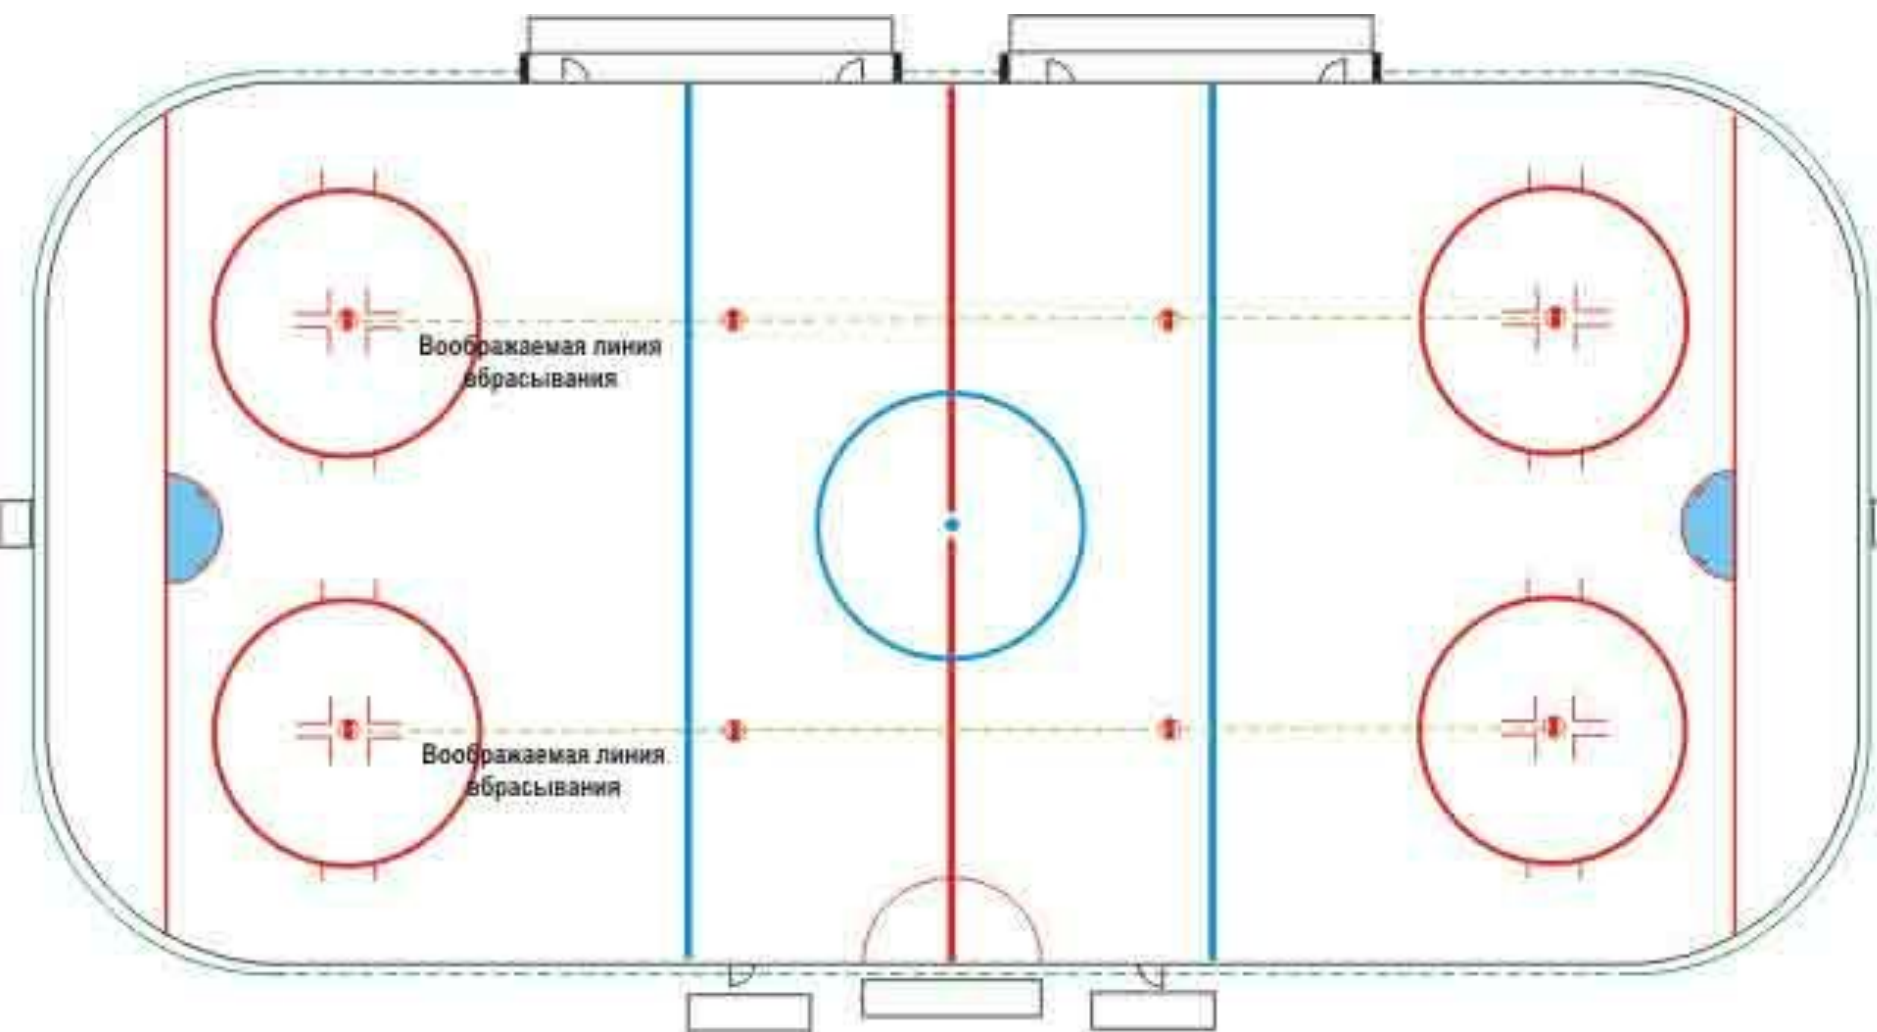

Основные правила хоккея