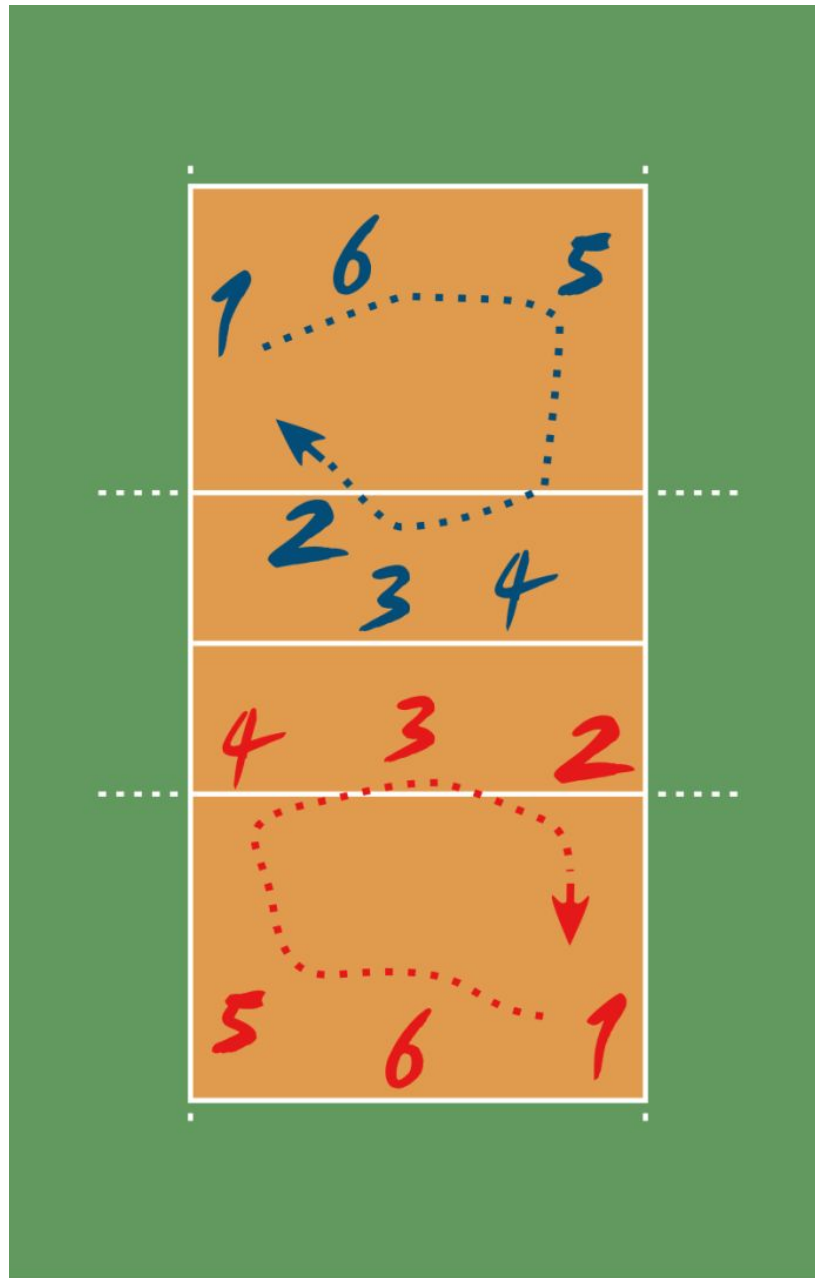

# Баскетбол. Основные правила.

# Зоны в волейбол

1	Доигровщик	Жиба Франческа Пиччинини Елена Година Сергей Тетюхин	атакуют с краёв сетки, пайп
2	Диагональный	Иван Милькович Росир Кальдерон Максим Михайлов Екатерина Гамова	самые мощные, высокие и прыгучие игроки команды, атакуют в основном с задней линии, не участвуют в приёме
3	Центральный блокирующий	Луиджи Мастранджело Валевска Дмитрий Мусэрский Юлия Меркулова	очень высокие игроки, блокируют удары соперника, атакуют из 3-й зоны
4	Связующий	Никола Грбич Ёсиэ Такэсита Вячеслав Зайцев Ирина Кириллова	определяет игру и варианты атаки.
5	Либеро	Теодор Салпаров Чжан На Екатерина Кабешова Алексей Вербов	защитник, рост обычно < 190 см

# Основные правила футбола

**ЦФ** - Центрфорвард

**ОФ** - Оттянутый форвард

**ЛВ, ПВ** - Крайние нападающие  
(левый и правый вингеры)

**АП** - Атакующий полузащитник

**ЛП, ПП** - Крайние полузащитники  
(левый и правый)