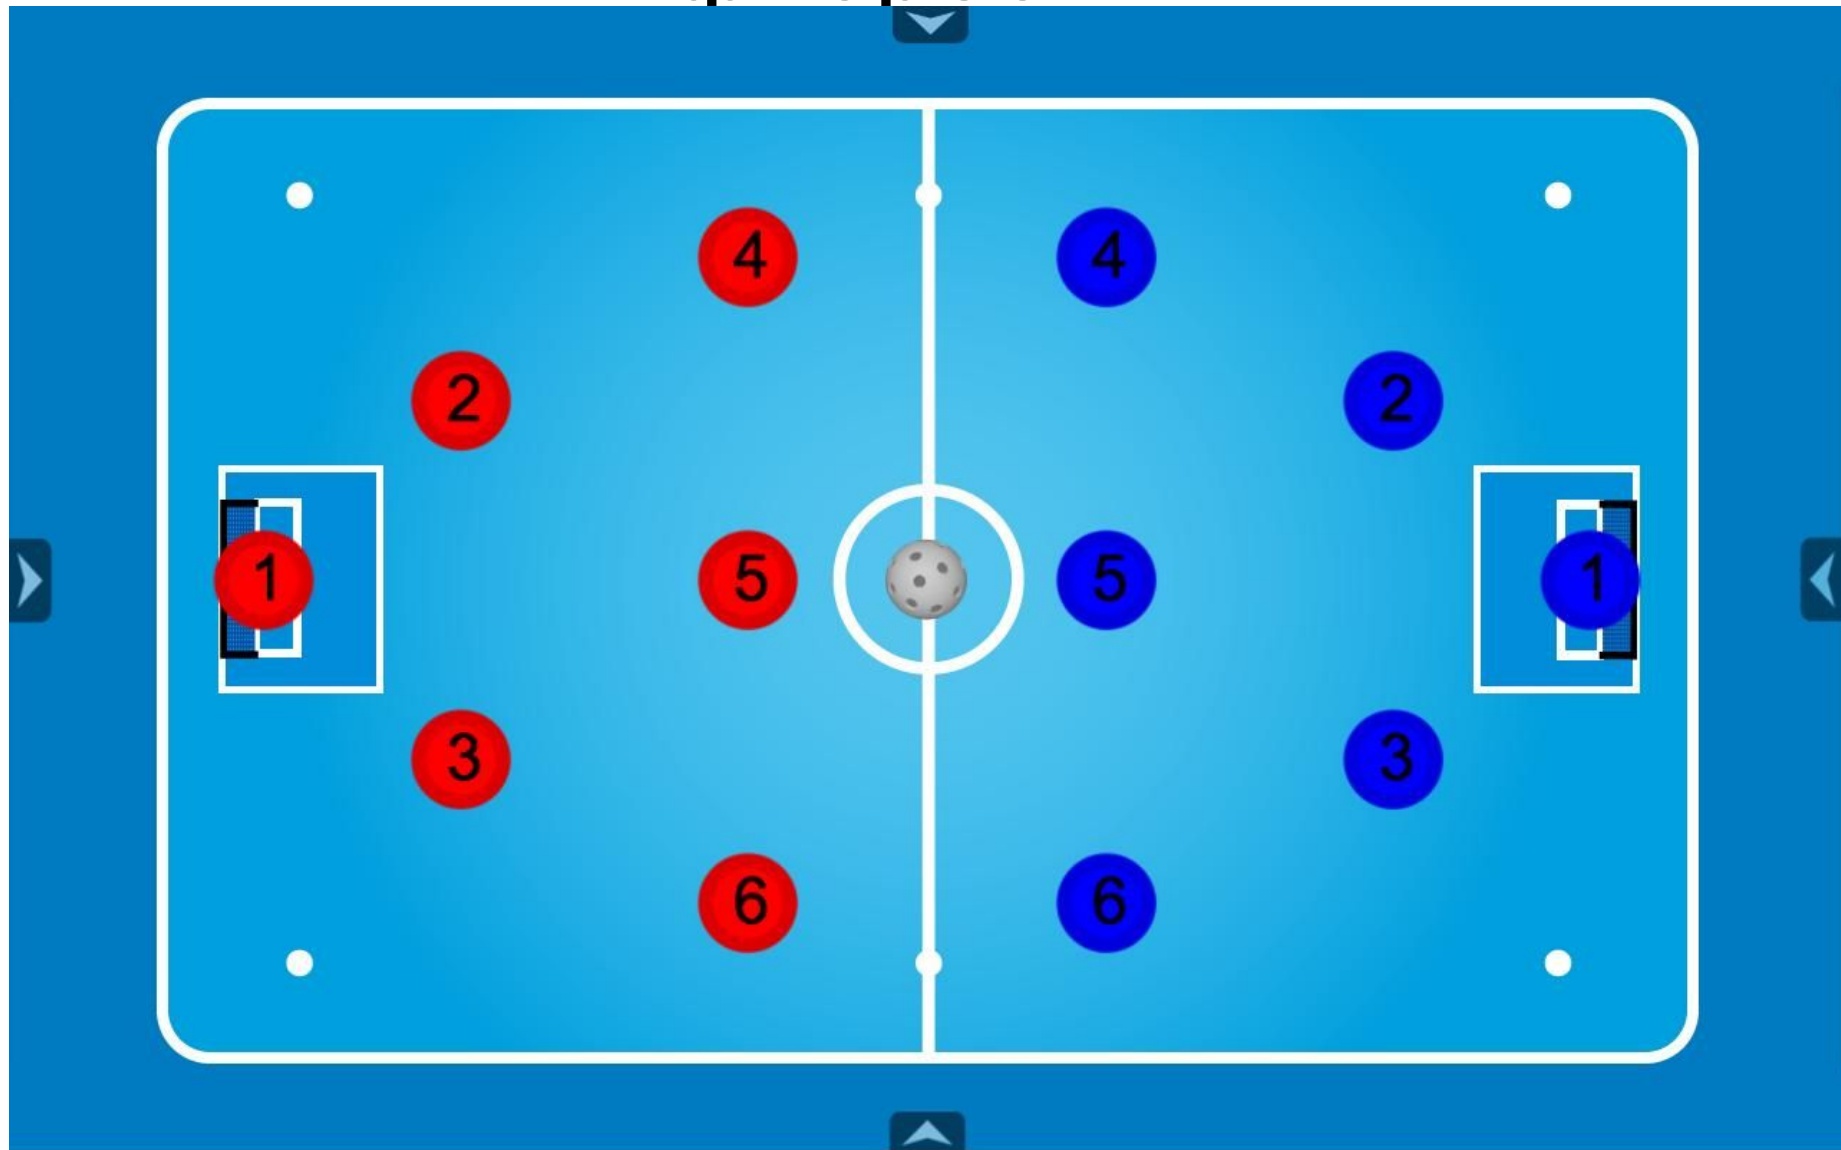

Основные правила игры во флорбол