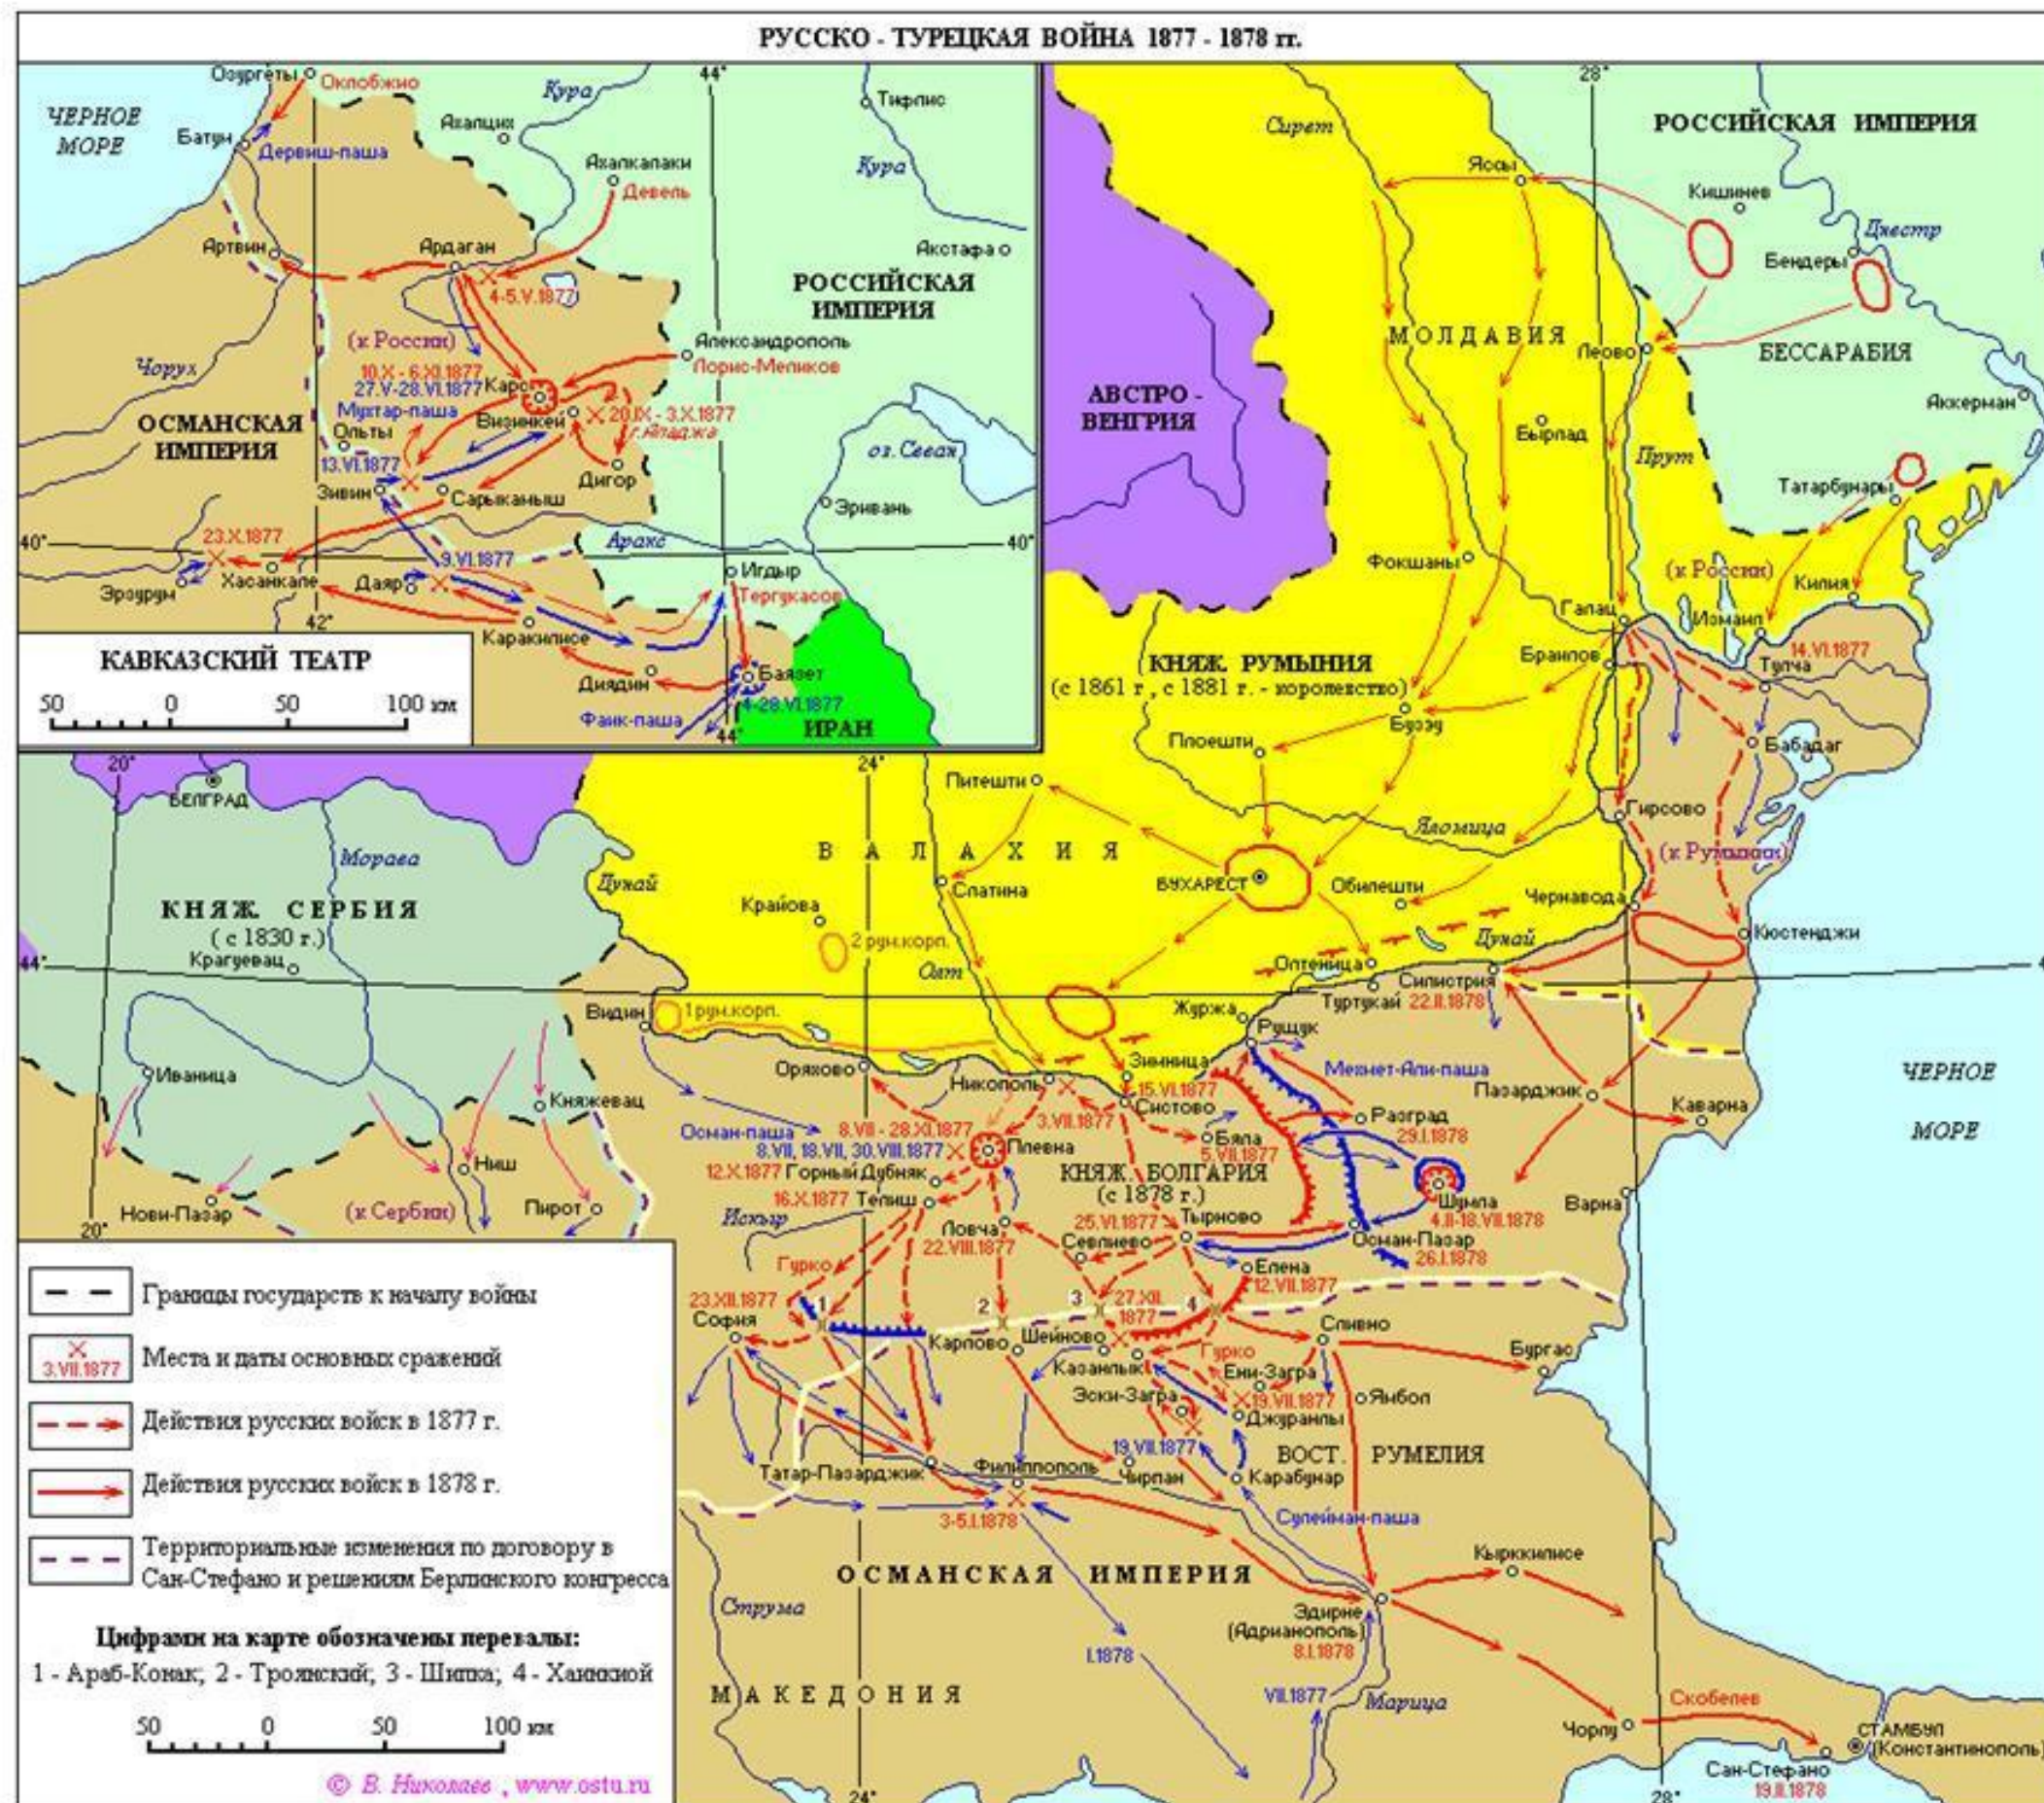

Присоединение Сибирского ханства к России. Поход Ермака Тимофеевича (1582-1585 гг.)

Российское государство в начале XVII века. Смутное время

Русско-Польская война 1654-1667 гг.

-  Границы государств в 1648 г.
-  Граница Украины по Зборовскому договору 1649 г.
-  Расположение русских и украинских войск в начале 1654 г.
-  Основные направления походов русских и украинских войск (с указанием дат)
-  Места сражений (с указанием дат)
-  Район действий русских войск против шведов в 1656 г.
-  Территория, присоединенная к России по Андрусовскому договору 1667 г.
-  Запорожье, оставшееся в совместном русско-польском управлении

Восстание С. Разина

Северная война 1700-1721 годов

Осада и взятие Азова в 1696 году

Сражение под Нарвой 19 ноября 1700 года

Штурм Нотебурга 11 октября 1702 года

Сражение при Лесной 28 сентября 1708 года

Полтавское сражение 27 июня 1709 года

Контрнаступление русской армии. 1812 год

Русско-турецкая война 1828-1829 гг.

Крымская война 1853-1856 гг.

Русско-турецкая война 1877-1878 гг.

Русско-японская война 1905 года

Первая мировая война. Европа в 1914-1915 гг.

Первая мировая война

Советско-польская война

СОВЕТСКО-ПОЛЬСКАЯ ВОЙНА. РАЗГРОМ АРМИИ ВРАНГЕЛЯ. Апрель-ноябрь 1920 г.

Вторая мировая война. СССР в 1941 г. (22.06 – 05.12.1941 гг.)

Вторая мировая война. СССР в 1942 г. (05.12.1941 - 31.12.1942 гг.)