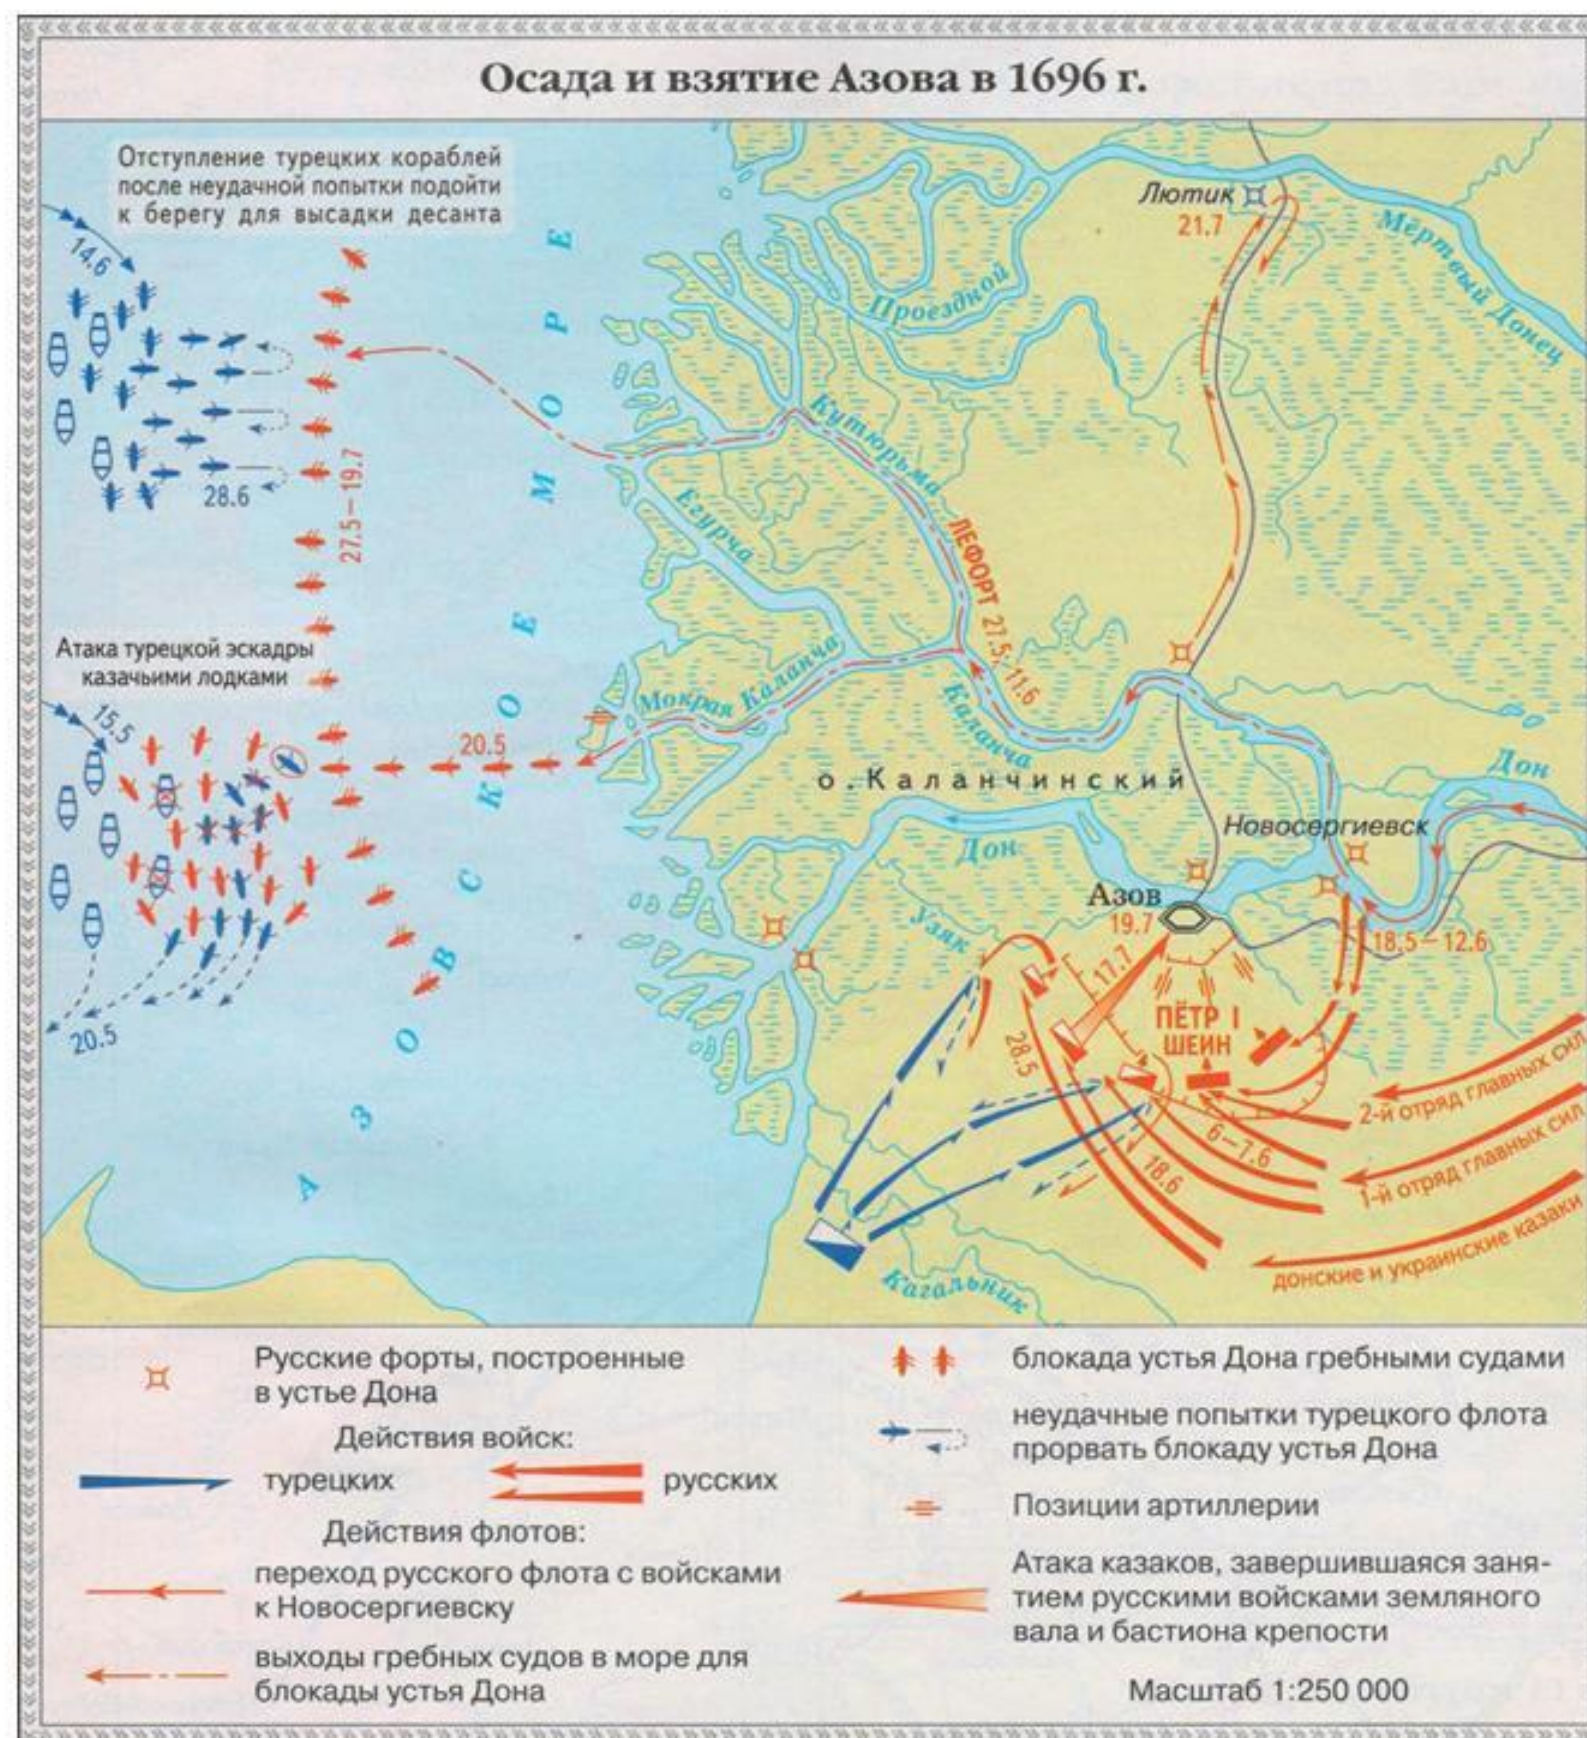

Сборник карт для ЕГЭ по истории

Битва на реке Калке 31 мая 1223 года

Невская битва 15 июля 1240 года

Битва на Чудском озере 5 апреля 1242 года

Монголо-татарское нашествие на Русь

Монголо-татарское нашествие на Русь

Присоединение Сибирского ханства к России. Поход Ермака Тимофеевича (1582-1585 гг.)

Российское государство в начале XVII века. Смутное время

Русско-Польская война 1654-1667 гг.

-  Границы государств в 1648 г.
-  Граница Украины по Зборовскому договору 1649 г.
-  Расположение русских и украинских войск в начале 1654 г.
-  Основные направления походов русских и украинских войск (с указанием дат)
-  Места сражений (с указанием дат)
-  Район действий русских войск против шведов в 1656 г.
-  Территория, присоединенная к России по Андрусовскому договору 1667 г.
-  Запорожье, оставшееся в совместном русско-польском управлении

Восстание С. Разина

Северная война 1700-1721 годов

Осада и взятие Азова в 1696 году

Сражение под Нарвой 19 ноября 1700 года

Штурм Нотебурга 11 октября 1702 года

Сражение при Лесной 28 сентября 1708 года

Полтавское сражение 27 июня 1709 года

Сражение при Грос-Егерсдорфе 19 августа 1757 года

Русско-Турецкая война 1735-1739 гг.

Русско-Турецкая война 1768-1774 гг.

Восстание под предводительством Е. Пугачёва

Вторжение Наполеоновской армии в Россию. 1812 год