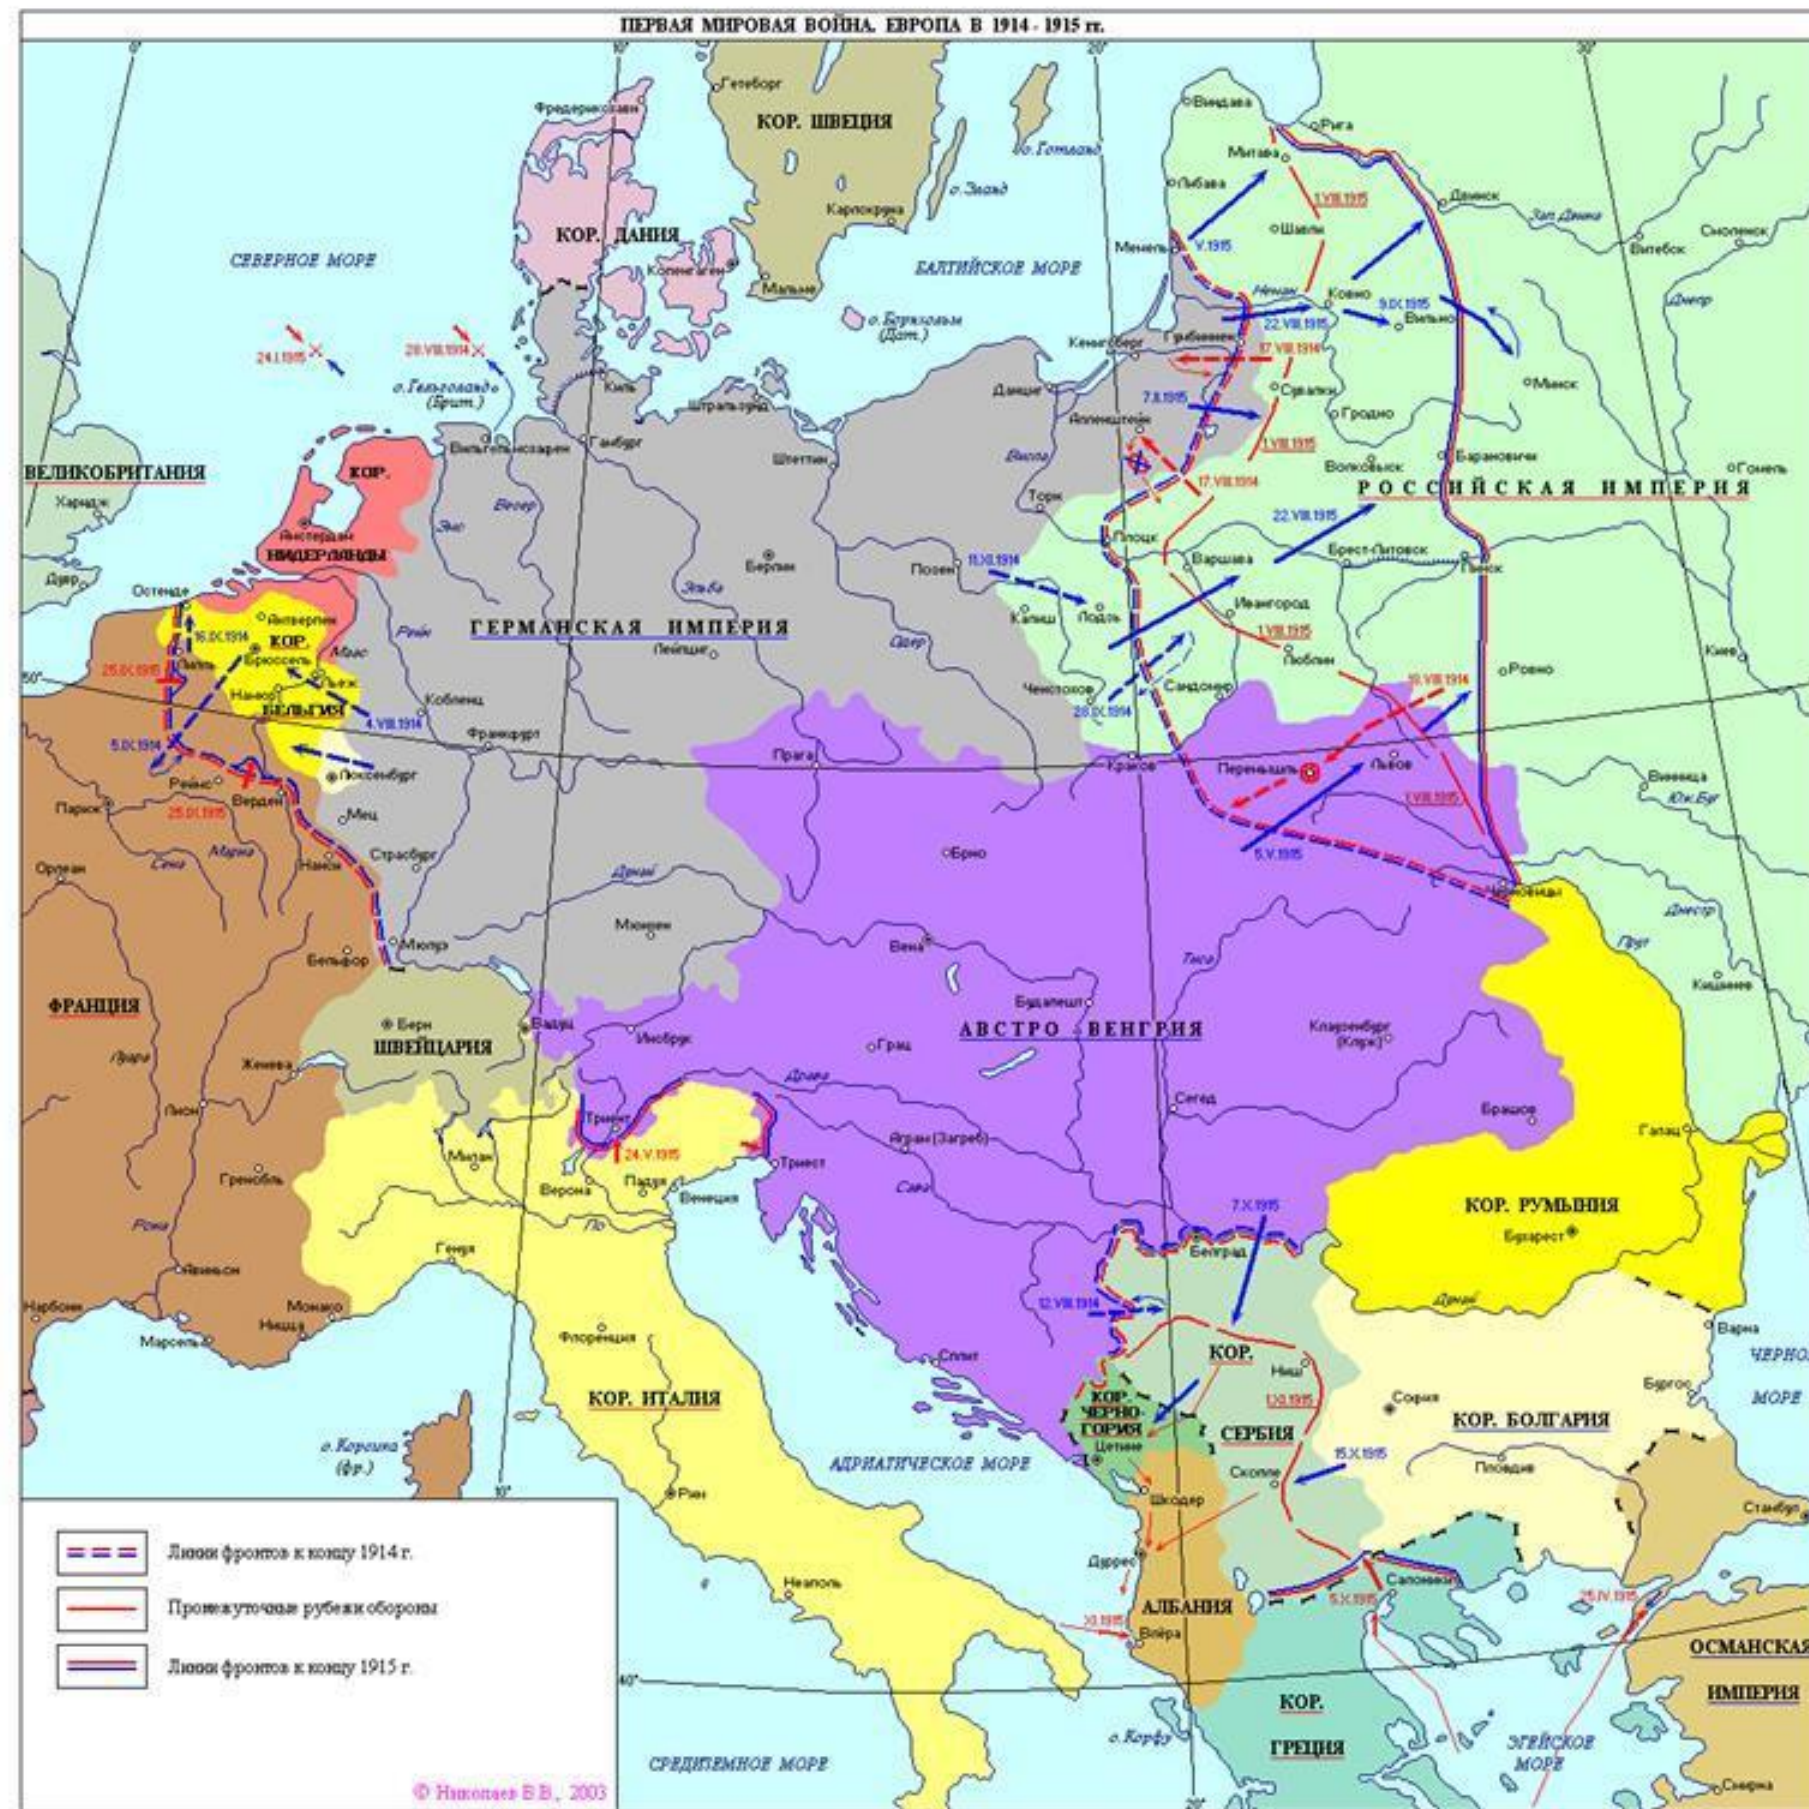

Присоединение Сибирского ханства к России. Поход Ермака Тимофеевича (1582-1585 гг.)

Российское государство в начале XVII века. Смутное время

Русско-Польская война 1654-1667 гг.

-  Границы государств в 1648 г.
-  Граница Украины по Зборовскому договору 1649 г.
-  Расположение русских и украинских войск в начале 1654 г.
-  Основные направления походов русских и украинских войск (с указанием дат)
-  Места сражений (с указанием дат)
-  Район действий русских войск против шведов в 1656 г.
-  Территория, присоединенная к России по Андрусовскому договору 1667 г.
-  Запорожье, оставшееся в совместном русско-польском управлении

Восстание С. Разина

Северная война 1700-1721 годов

Осада и взятие Азова в 1696 году

Сражение под Нарвой 19 ноября 1700 года

Штурм Нотебурга 11 октября 1702 года

Сражение при Лесной 28 сентября 1708 года

Полтавское сражение 27 июня 1709 года

Контрнаступление русской армии. 1812 год

Русско-турецкая война 1828-1829 гг.

Крымская война 1853-1856 гг.

Русско-турецкая война 1877-1878 гг.

Русско-японская война 1905 года

Первая мировая война. Европа в 1914-1915 гг.

Первая мировая война

Советско-польская война

СОВЕТСКО-ПОЛЬСКАЯ ВОЙНА. РАЗГРОМ АРМИИ ВРАНГЕЛЯ. Апрель-ноябрь 1920 г.

Вторая мировая война. СССР в 1941 г. (22.06 – 05.12.1941 гг.)

Вторая мировая война. СССР в 1942 г. (05.12.1941 - 31.12.1942 гг.)