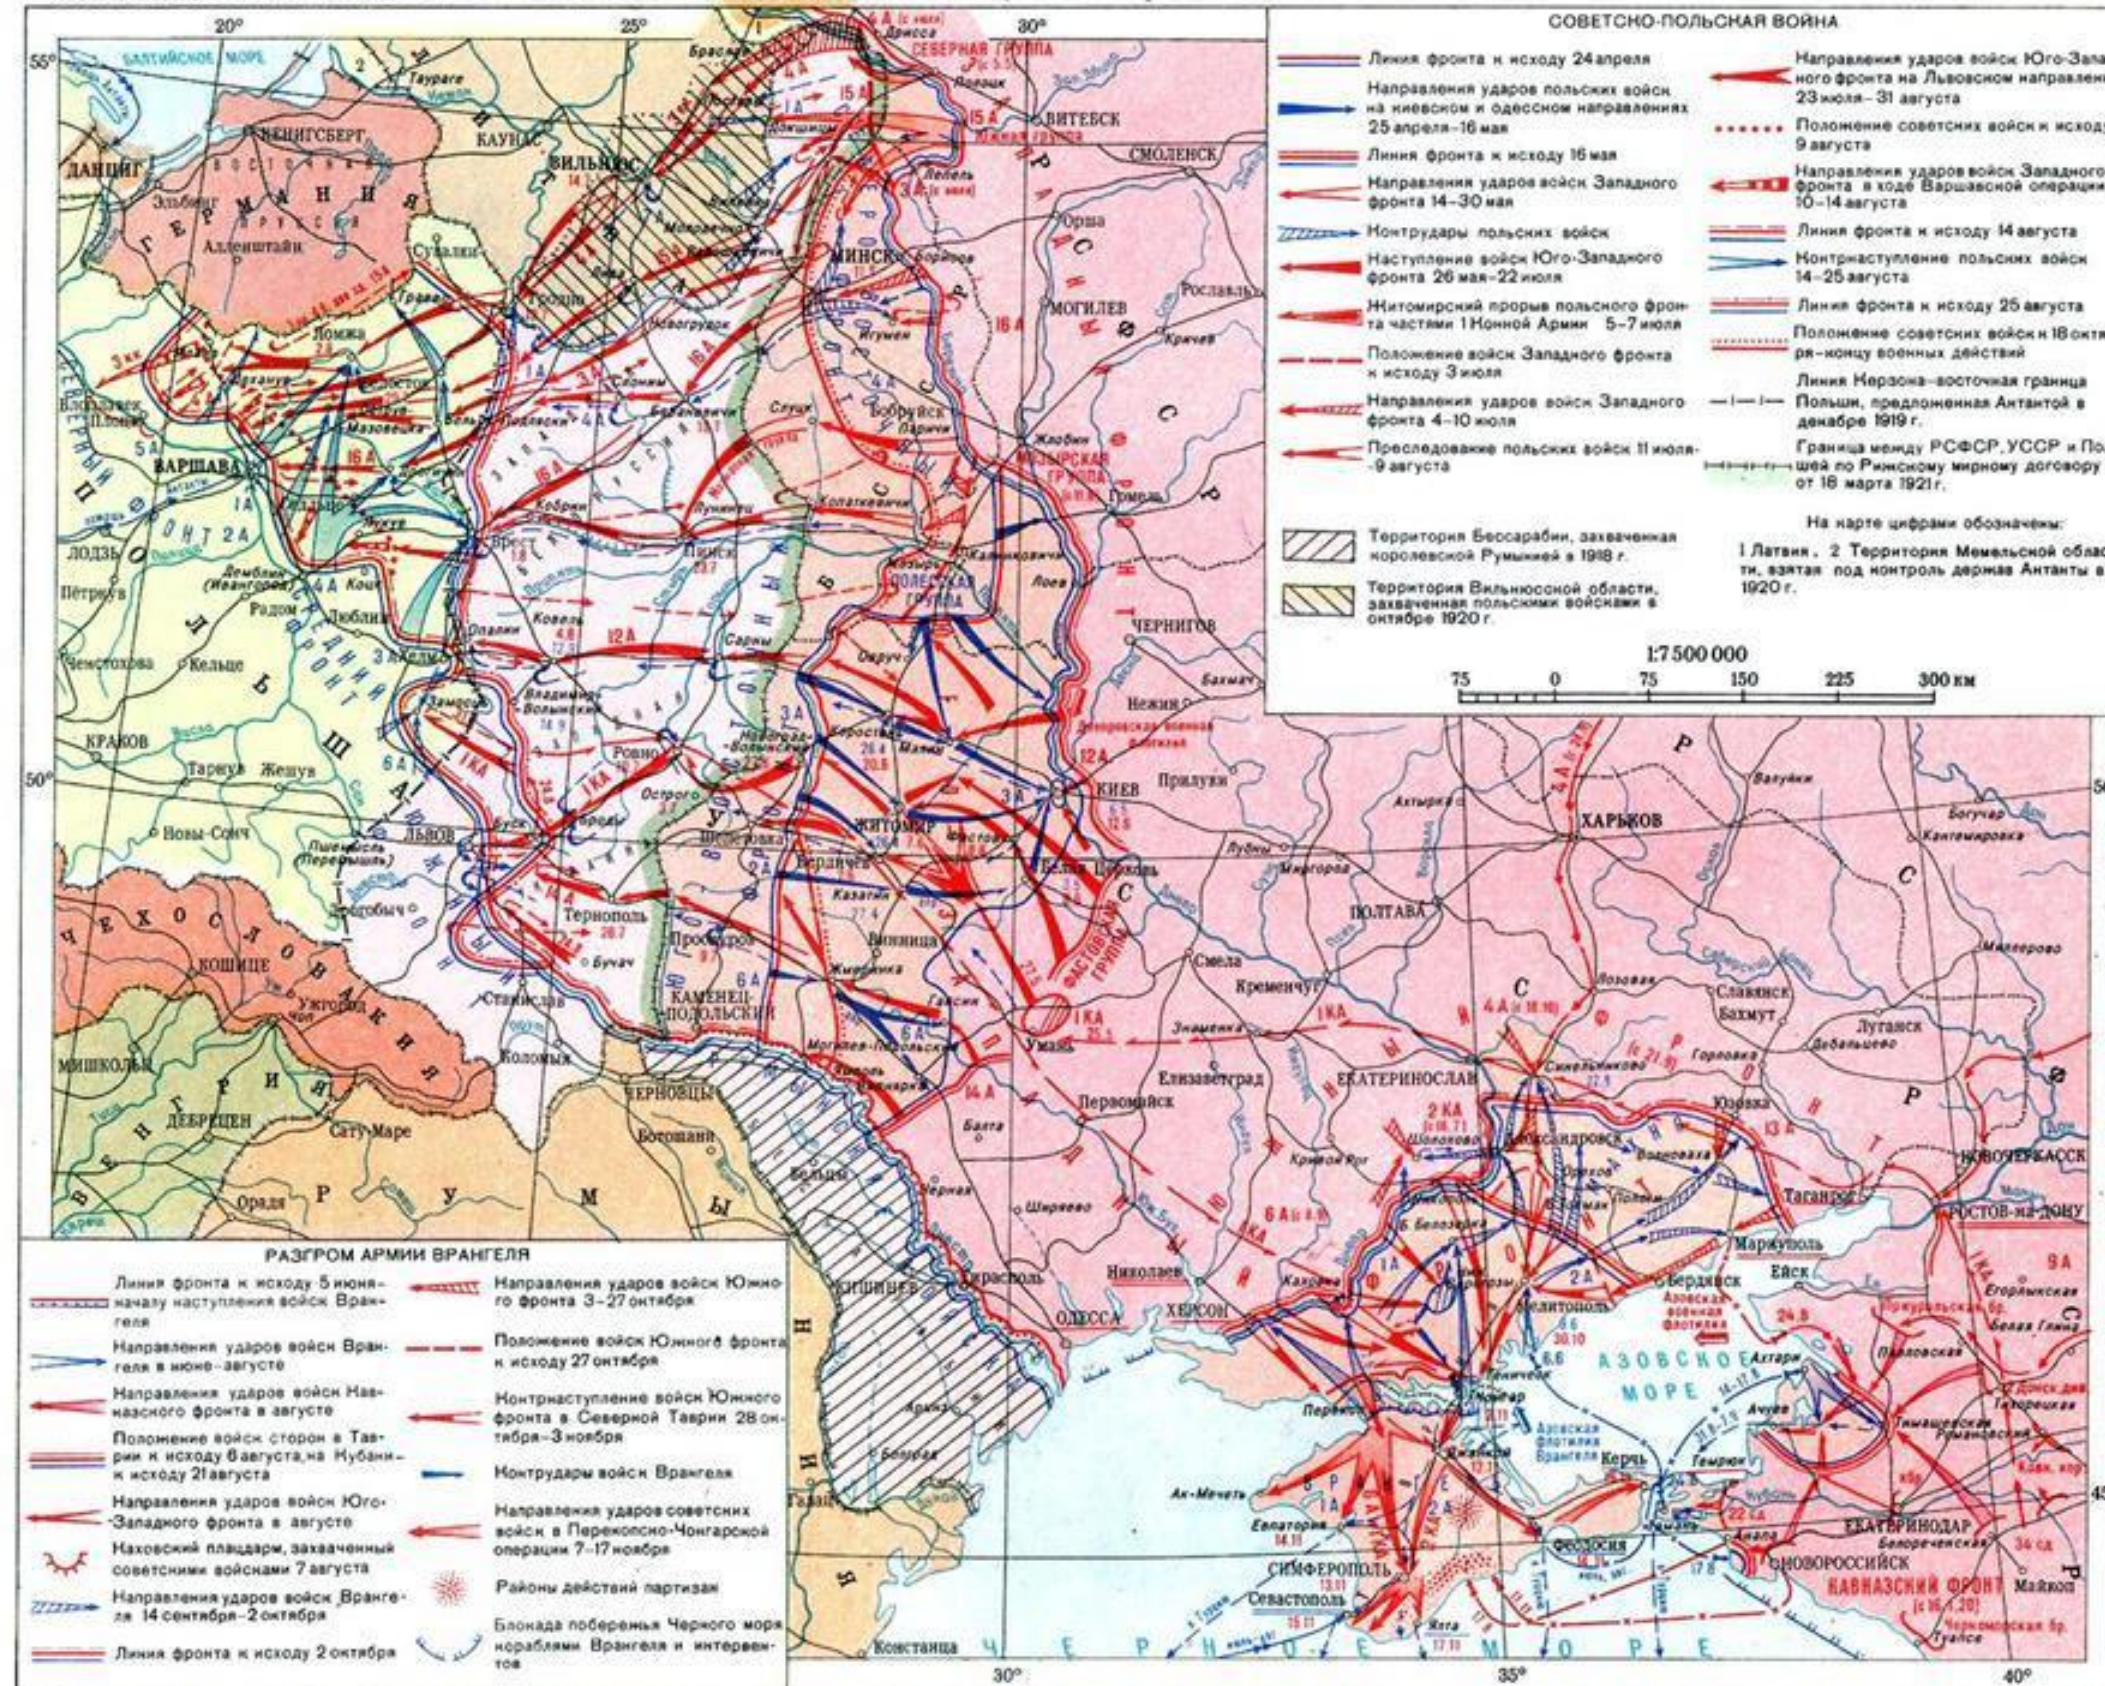

Присоединение Сибирского ханства к России. Поход Ермака Тимофеевича (1582-1585 гг.)

Российское государство в начале XVII века. Смутное время

Русско-Польская война 1654-1667 гг.

-  Границы государств в 1648 г.
-  Граница Украины по Зборовскому договору 1649 г.
-  Расположение русских и украинских войск в начале 1654 г.
-  Основные направления походов русских и украинских войск (с указанием дат)
-  Места сражений (с указанием дат)
-  Район действий русских войск против шведов в 1656 г.
-  Территория, присоединенная к России по Андрусовскому договору 1667 г.
-  Запорожье, оставшееся в совместном русско-польском управлении

Восстание С. Разина

Северная война 1700-1721 годов

Осада и взятие Азова в 1696 году

Сражение под Нарвой 19 ноября 1700 года

Штурм Нотебурга 11 октября 1702 года

Сражение при Лесной 28 сентября 1708 года

Полтавское сражение 27 июня 1709 года

Контрнаступление русской армии. 1812 год

Русско-турецкая война 1828-1829 гг.

Крымская война 1853-1856 гг.

Русско-турецкая война 1877-1878 гг.

Русско-японская война 1905 года

Первая мировая война. Европа в 1914-1915 гг.

Первая мировая война

Советско-польская война

СОВЕТСКО-ПОЛЬСКАЯ ВОЙНА. РАЗГРОМ АРМИИ ВРАНГЕЛЯ. Апрель-ноябрь 1920 г.

Вторая мировая война. СССР в 1941 г. (22.06 – 05.12.1941 гг.)

Вторая мировая война. СССР в 1942 г. (05.12.1941 - 31.12.1942 гг.)