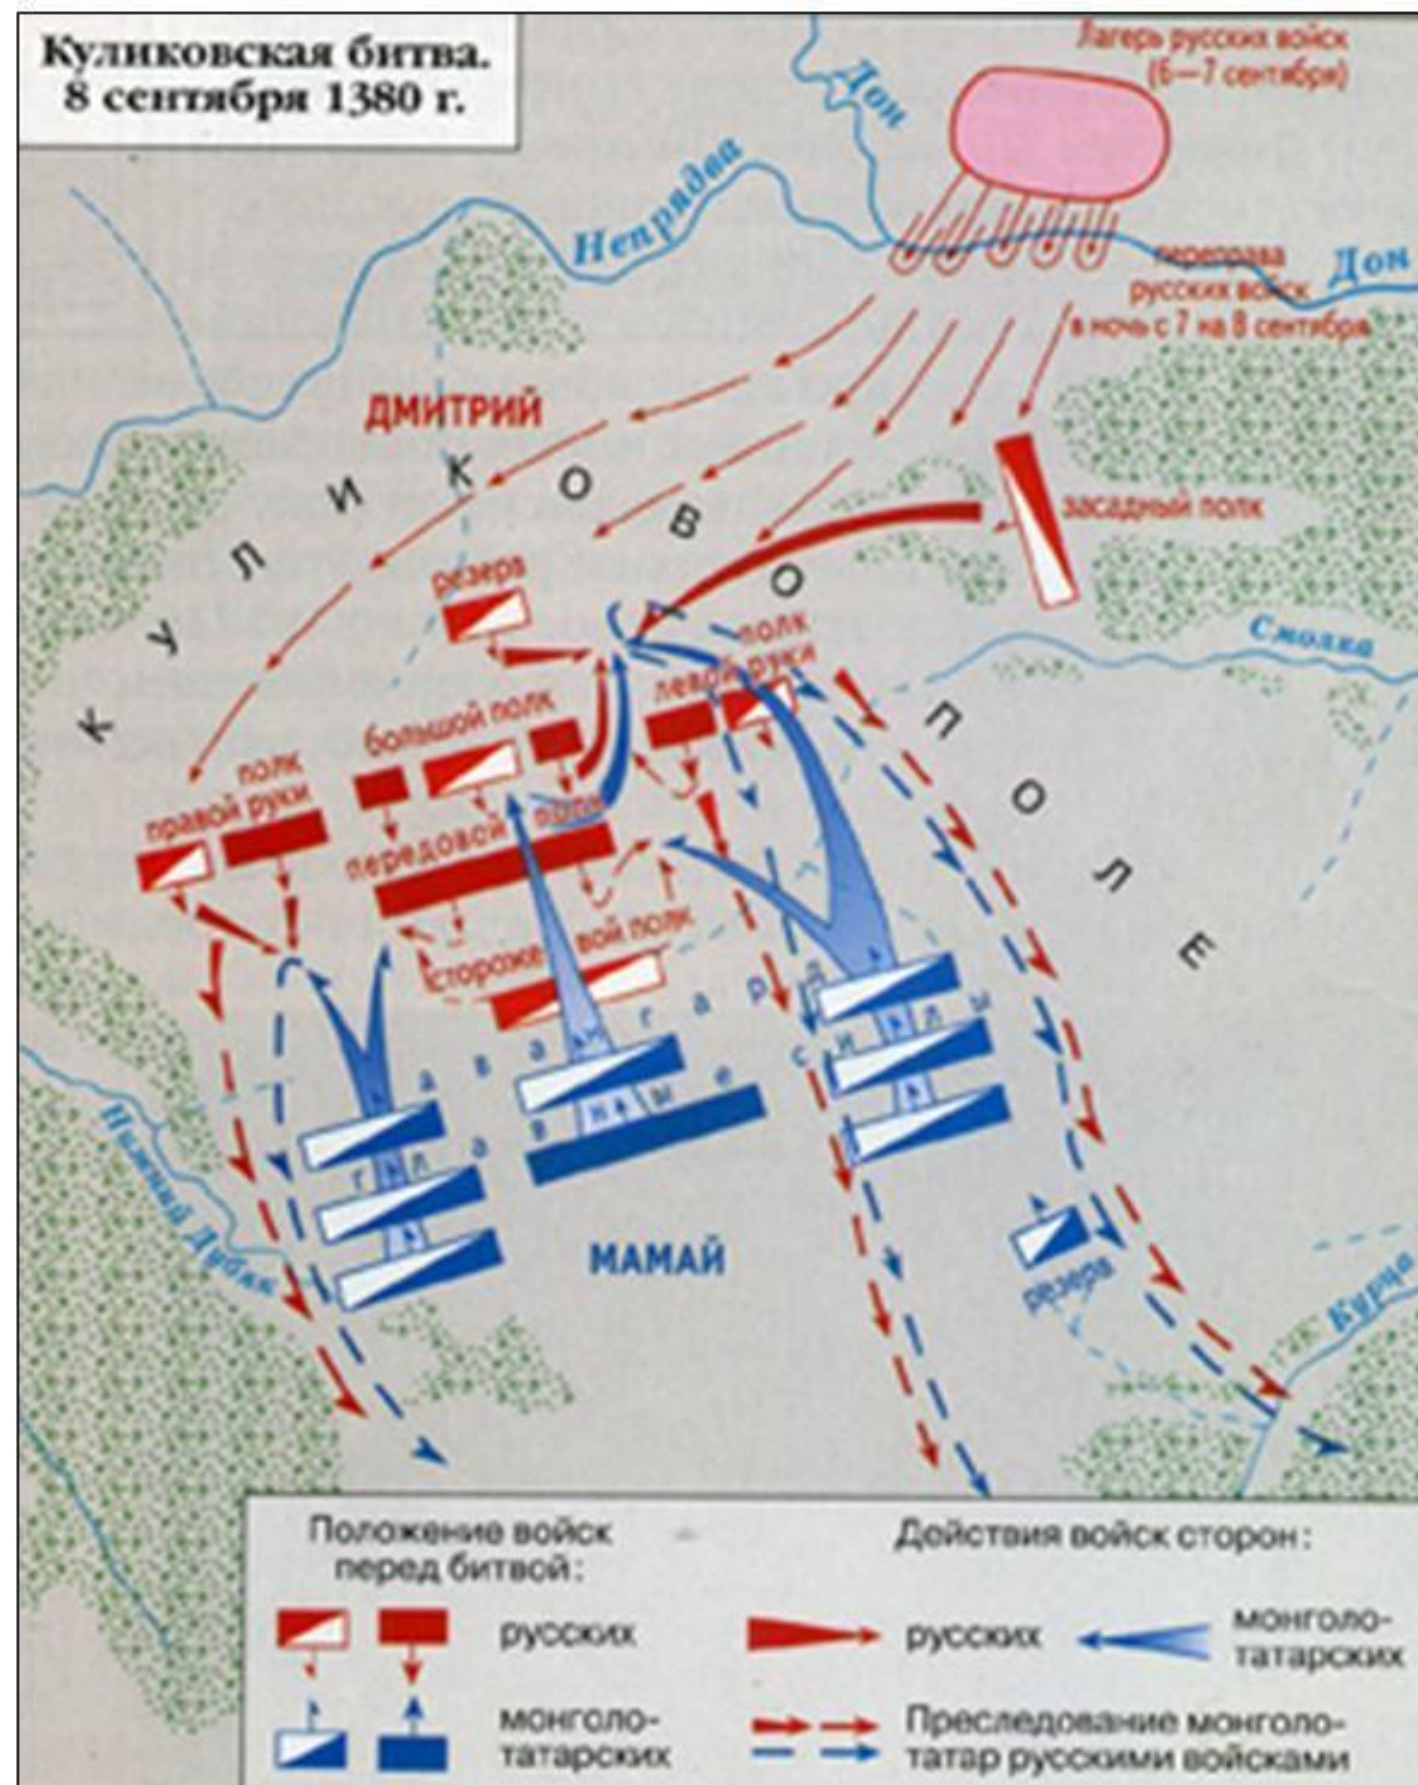

Сборник карт для ЕГЭ по истории

Битва на реке Калке 31 мая 1223 года

Невская битва 15 июля 1240 года

Битва на Чудском озере 5 апреля 1242 года

Монголо-татарское нашествие на Русь

Монголо-татарское нашествие на Русь

Россия в XIV-XV веке. Куликовская битва и стояние на Угре

Куликовская битва

Междоусобная война на Руси во второй четверти XV века

Русско-ливонская и русско-литовские войны в начале XVI века

Ливонская война 1558-1583 годов

Присоединение Сибирского ханства к России. Поход Ермака Тимофеевича (1582-1585 гг.)

Российское государство в начале XVII века. Смутное время

Русско-Польская война 1654-1667 гг.

-  Границы государств в 1648 г.
-  Граница Украины по Зборовскому договору 1649 г.
-  Расположение русских и украинских войск в начале 1654 г.
-  Основные направления походов русских и украинских войск (с указанием дат)
-  Места сражений (с указанием дат)
-  Район действий русских войск против шведов в 1656 г.
-  Территория, присоединенная к России по Андрусовскому договору 1667 г.
-  Запорожье, оставшееся в совместном русско-польском управлении

Восстание С. Разина

Северная война 1700-1721 годов

Осада и взятие Азова в 1696 году

Сражение под Нарвой 19 ноября 1700 года

Штурм Нотебурга 11 октября 1702 года

Сражение при Лесной 28 сентября 1708 года

Полтавское сражение 27 июня 1709 года