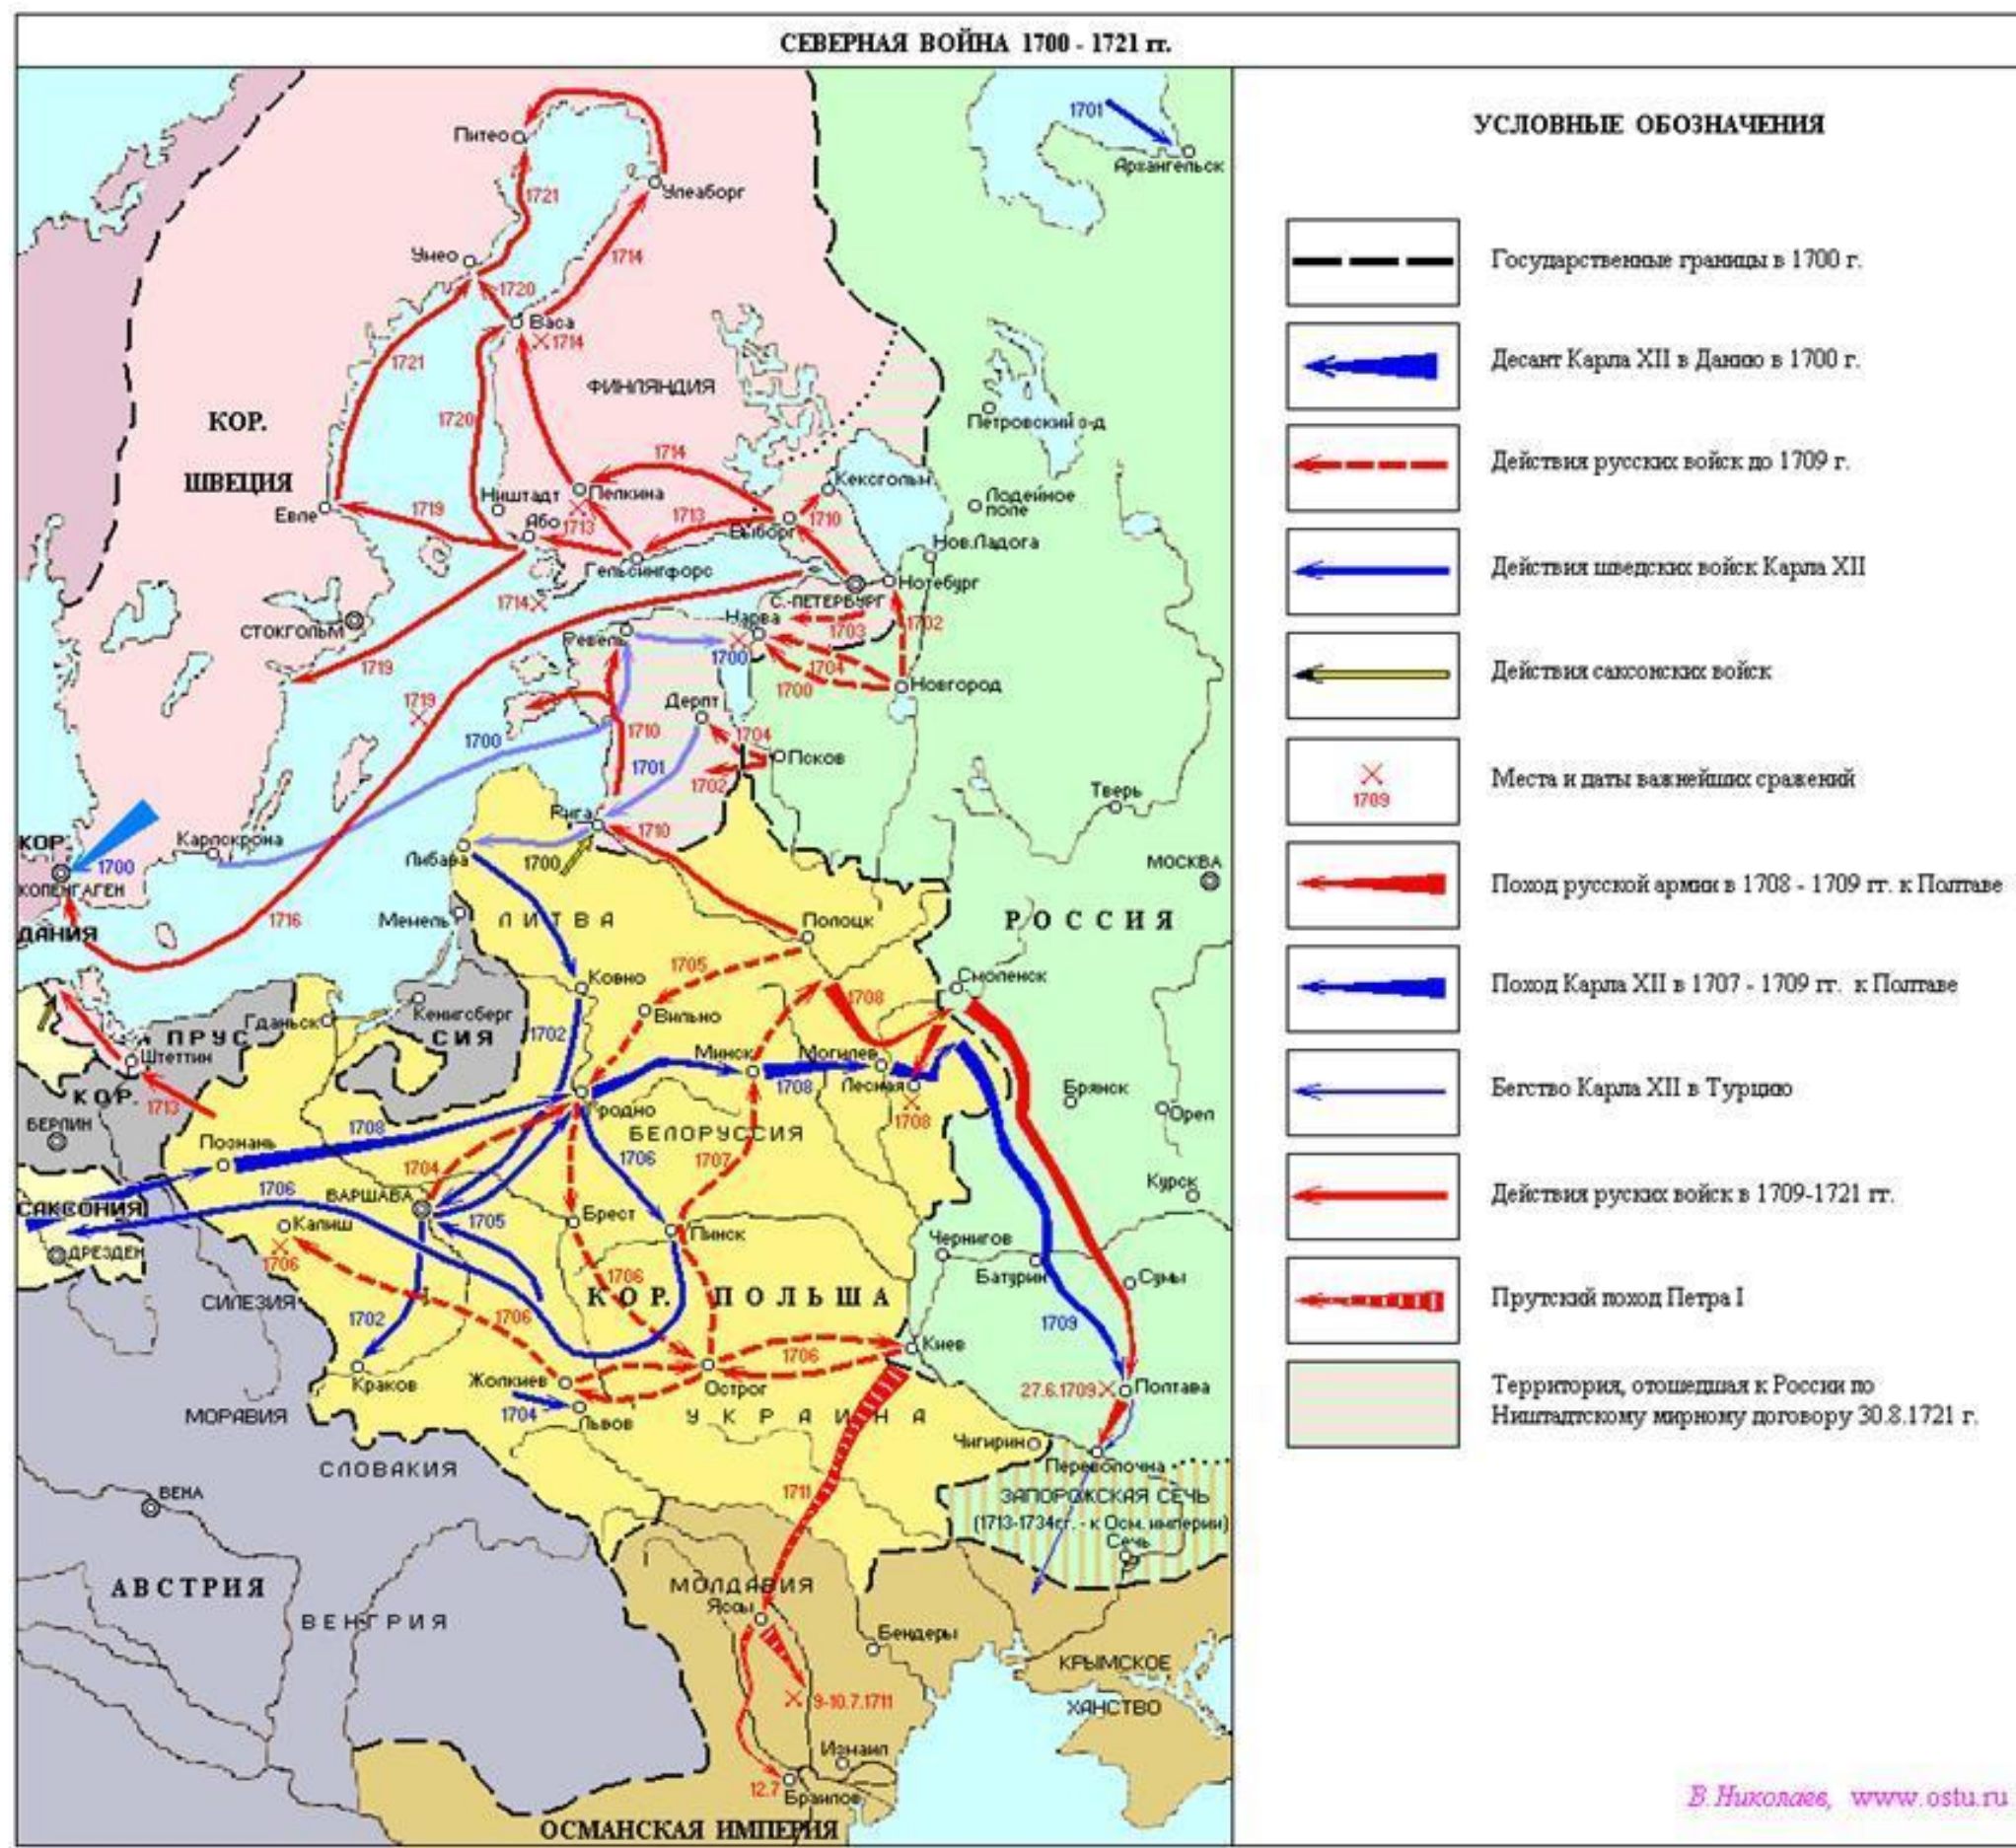

Сборник карт для ЕГЭ по истории

Битва на реке Калке 31 мая 1223 года

Невская битва 15 июля 1240 года

Битва на Чудском озере 5 апреля 1242 года

Монголо-татарское нашествие на Русь

Монголо-татарское нашествие на Русь

Россия в XIV-XV веке. Куликовская битва и стояние на Угре

Куликовская битва

Междоусобная война на Руси во второй четверти XV века

Русско-ливонская и русско-литовские войны в начале XVI века

Ливонская война 1558-1583 годов

Присоединение Сибирского ханства к России. Поход Ермака Тимофеевича (1582-1585 гг.)

Российское государство в начале XVII века. Смутное время

Русско-Польская война 1654-1667 гг.

-  Границы государств в 1648 г.
-  Граница Украины по Зборовскому договору 1649 г.
-  Расположение русских и украинских войск в начале 1654 г.
-  Основные направления походов русских и украинских войск (с указанием дат)
-  Места сражений (с указанием дат)
-  Район действий русских войск против шведов в 1656 г.
-  Территория, присоединенная к России по Андрусовскому договору 1667 г.
-  Запорожье, оставшееся в совместном русско-польском управлении

Восстание С. Разина

Северная война 1700-1721 годов

Осада и взятие Азова в 1696 году

Сражение под Нарвой 19 ноября 1700 года

Штурм Нотебурга 11 октября 1702 года

Сражение при Лесной 28 сентября 1708 года

Полтавское сражение 27 июня 1709 года