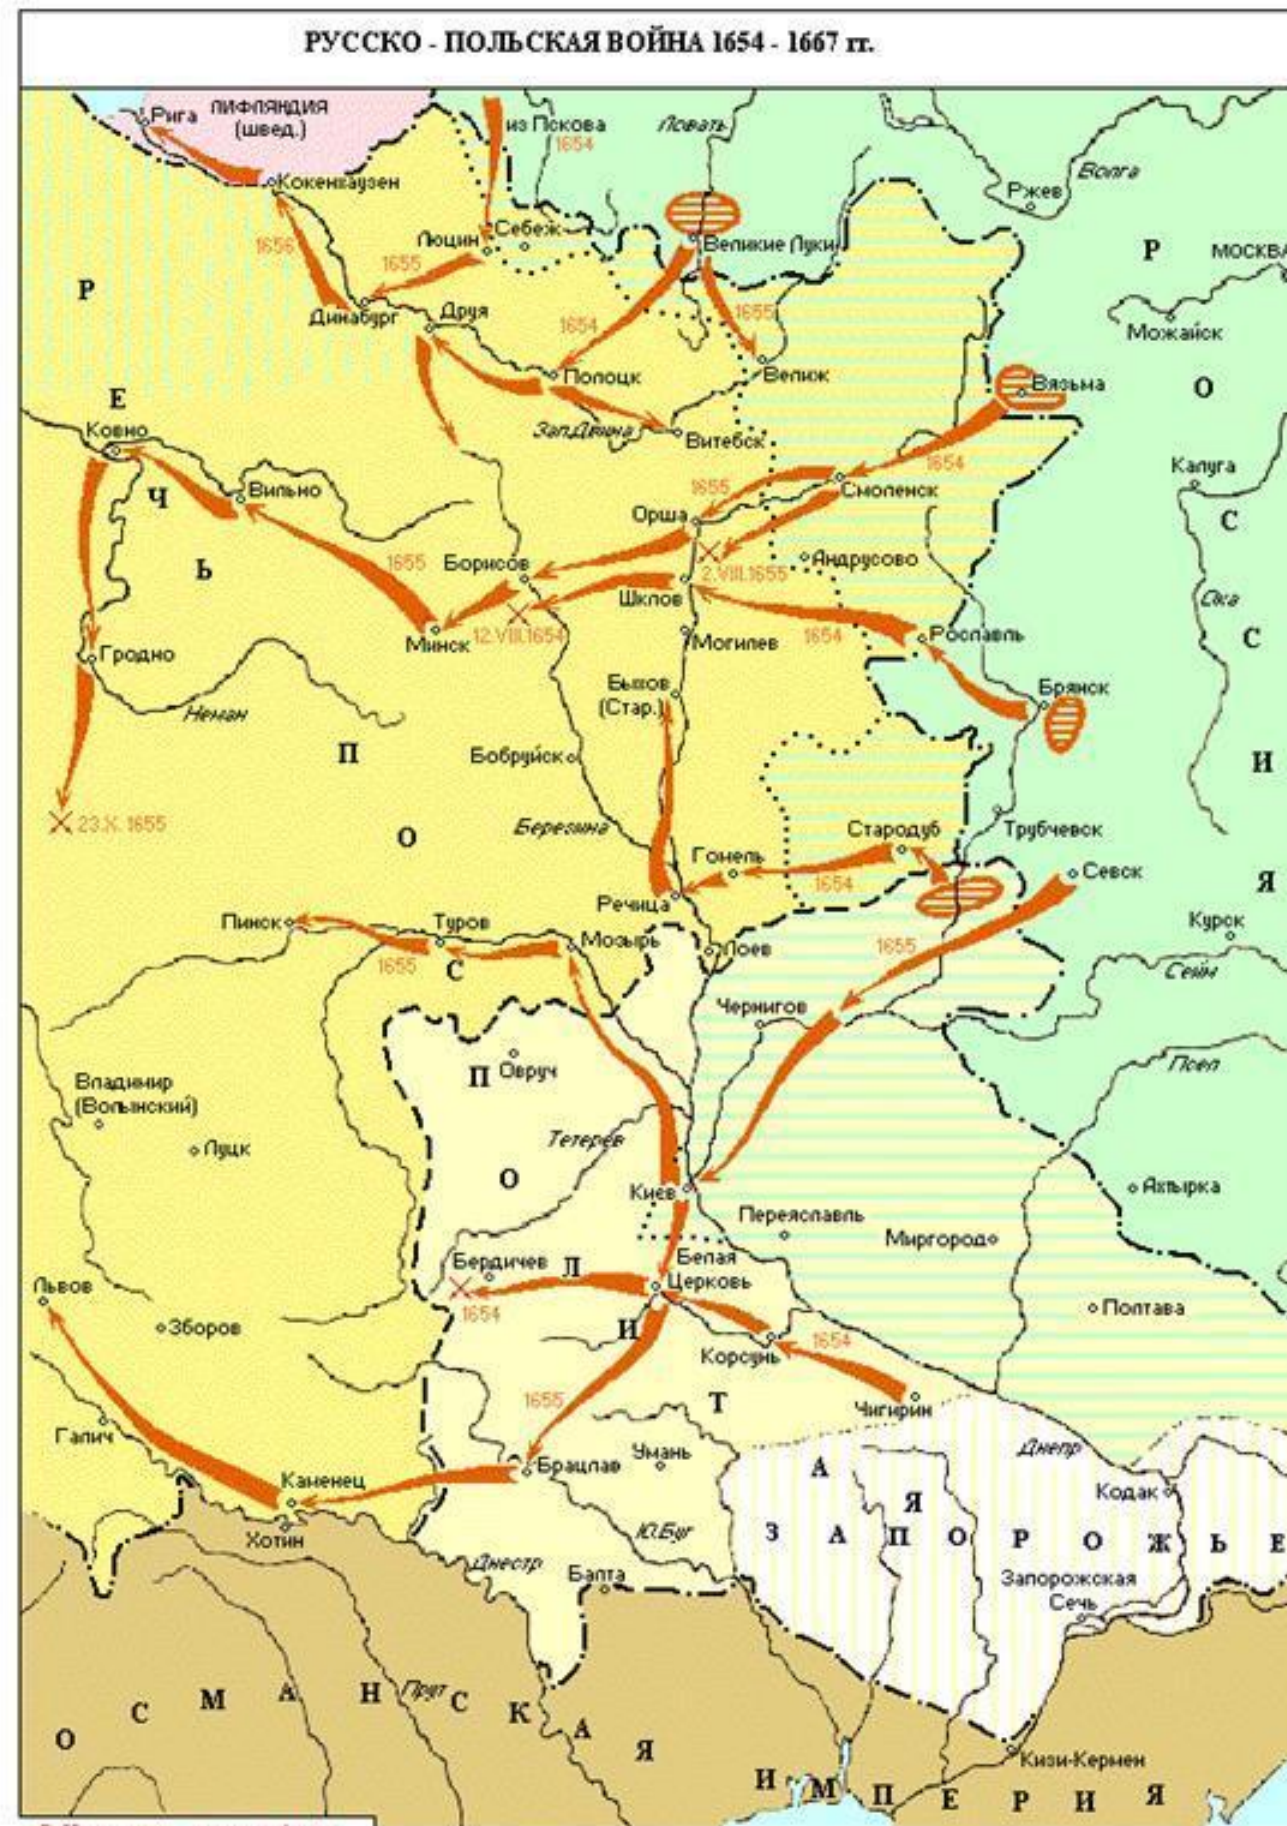

Сборник карт для ЕГЭ по истории

Битва на реке Калке 31 мая 1223 года

Невская битва 15 июля 1240 года

Битва на Чудском озере 5 апреля 1242 года

Монголо-татарское нашествие на Русь

Монголо-татарское нашествие на Русь

Россия в XIV-XV веке. Куликовская битва и стояние на Угре

Куликовская битва

Междоусобная война на Руси во второй четверти XV века

Русско-ливонская и русско-литовские войны в начале XVI века

Ливонская война 1558-1583 годов

Присоединение Сибирского ханства к России. Поход Ермака Тимофеевича (1582-1585 гг.)

Российское государство в начале XVII века. Смутное время

Русско-Польская война 1654-1667 гг.

-  Границы государств в 1648 г.
-  Граница Украины по Зборовскому договору 1649 г.
-  Расположение русских и украинских войск в начале 1654 г.
-  Основные направления походов русских и украинских войск (с указанием дат)
-  Места сражений (с указанием дат)
-  Район действий русских войск против шведов в 1656 г.
-  Территория, присоединенная к России по Андрусовскому договору 1667 г.
-  Запорожье, оставшееся в совместном русско-польском управлении

Восстание С. Разина

Северная война 1700-1721 годов

Осада и взятие Азова в 1696 году

Сражение под Нарвой 19 ноября 1700 года

Штурм Нотебурга 11 октября 1702 года

Сражение при Лесной 28 сентября 1708 года

Полтавское сражение 27 июня 1709 года