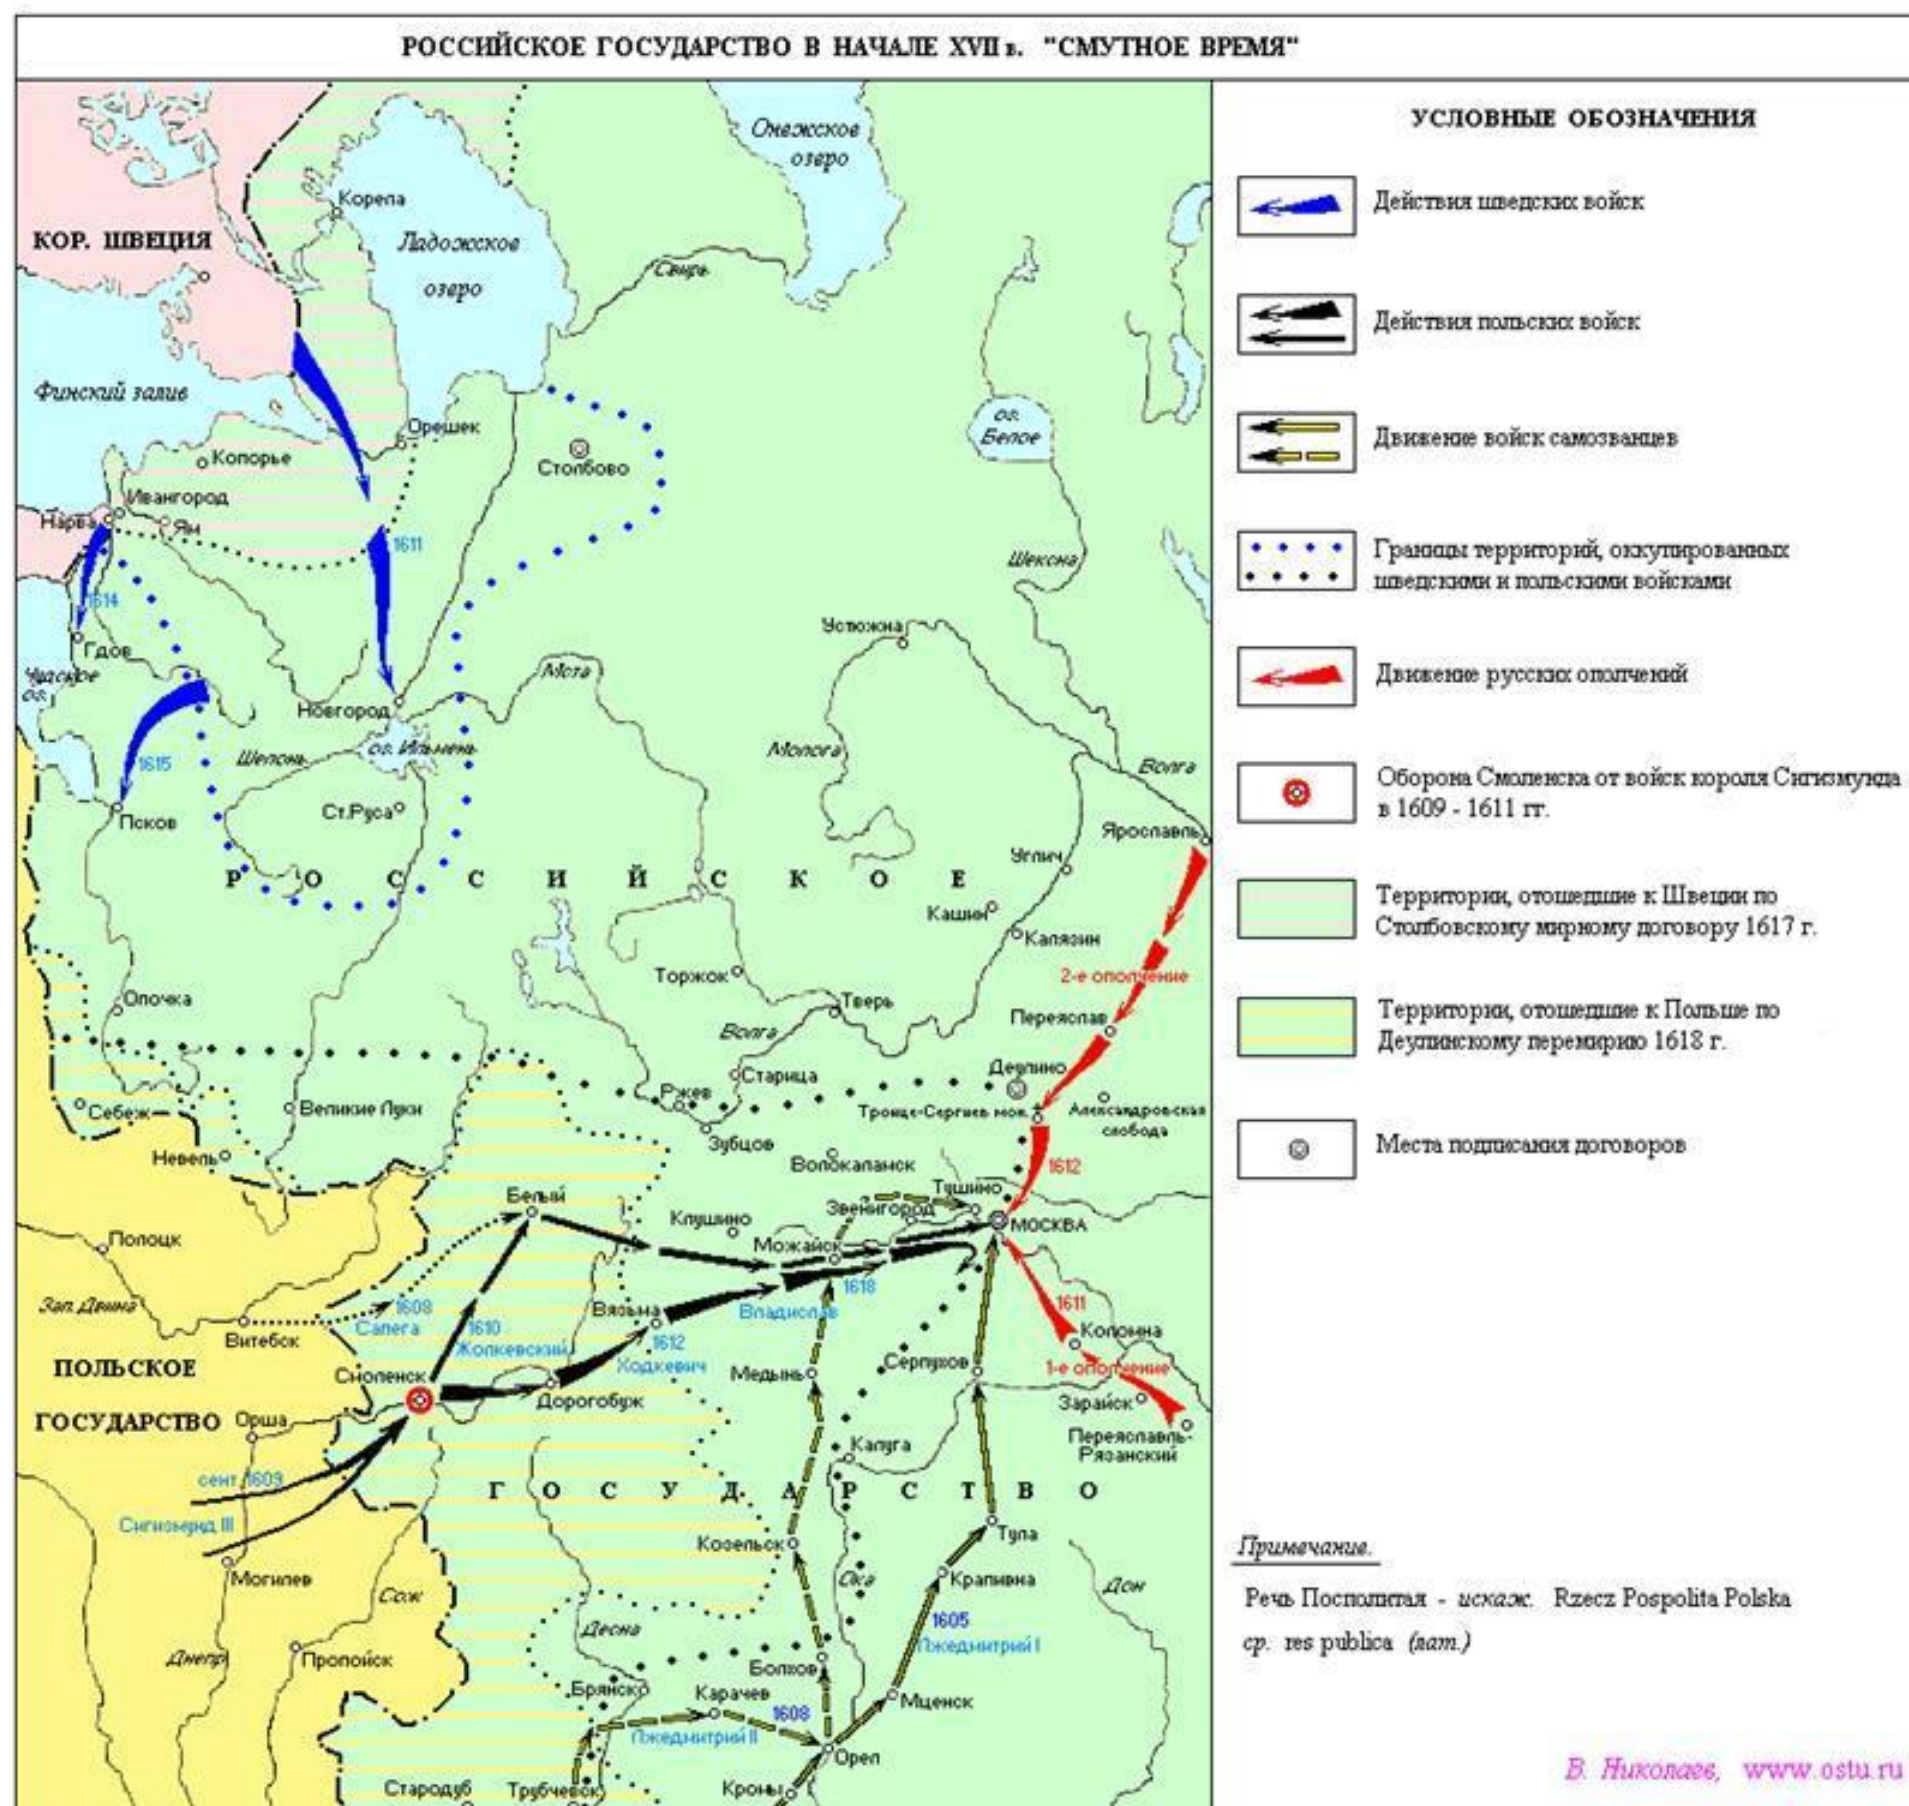

Сборник карт для ЕГЭ по истории

Битва на реке Калке 31 мая 1223 года

Невская битва 15 июля 1240 года

Битва на Чудском озере 5 апреля 1242 года

Монголо-татарское нашествие на Русь

Монголо-татарское нашествие на Русь

Россия в XIV-XV веке. Куликовская битва и стояние на Угре

Куликовская битва

Междоусобная война на Руси во второй четверти XV века

Русско-ливонская и русско-литовские войны в начале XVI века

Ливонская война 1558-1583 годов

Присоединение Сибирского ханства к России. Поход Ермака Тимофеевича (1582-1585 гг.)

Российское государство в начале XVII века. Смутное время

Русско-Польская война 1654-1667 гг.

-  Границы государств в 1648 г.
-  Граница Украины по Зборовскому договору 1649 г.
-  Расположение русских и украинских войск в начале 1654 г.
-  Основные направления походов русских и украинских войск (с указанием дат)
-  Места сражений (с указанием дат)
-  Район действий русских войск против шведов в 1656 г.
-  Территория, присоединенная к России по Андрусовскому договору 1667 г.
-  Запорожье, оставшееся в совместном русско-польском управлении

Восстание С. Разина

Северная война 1700-1721 годов

Осада и взятие Азова в 1696 году

Сражение под Нарвой 19 ноября 1700 года

Штурм Нотебурга 11 октября 1702 года

Сражение при Лесной 28 сентября 1708 года

Полтавское сражение 27 июня 1709 года