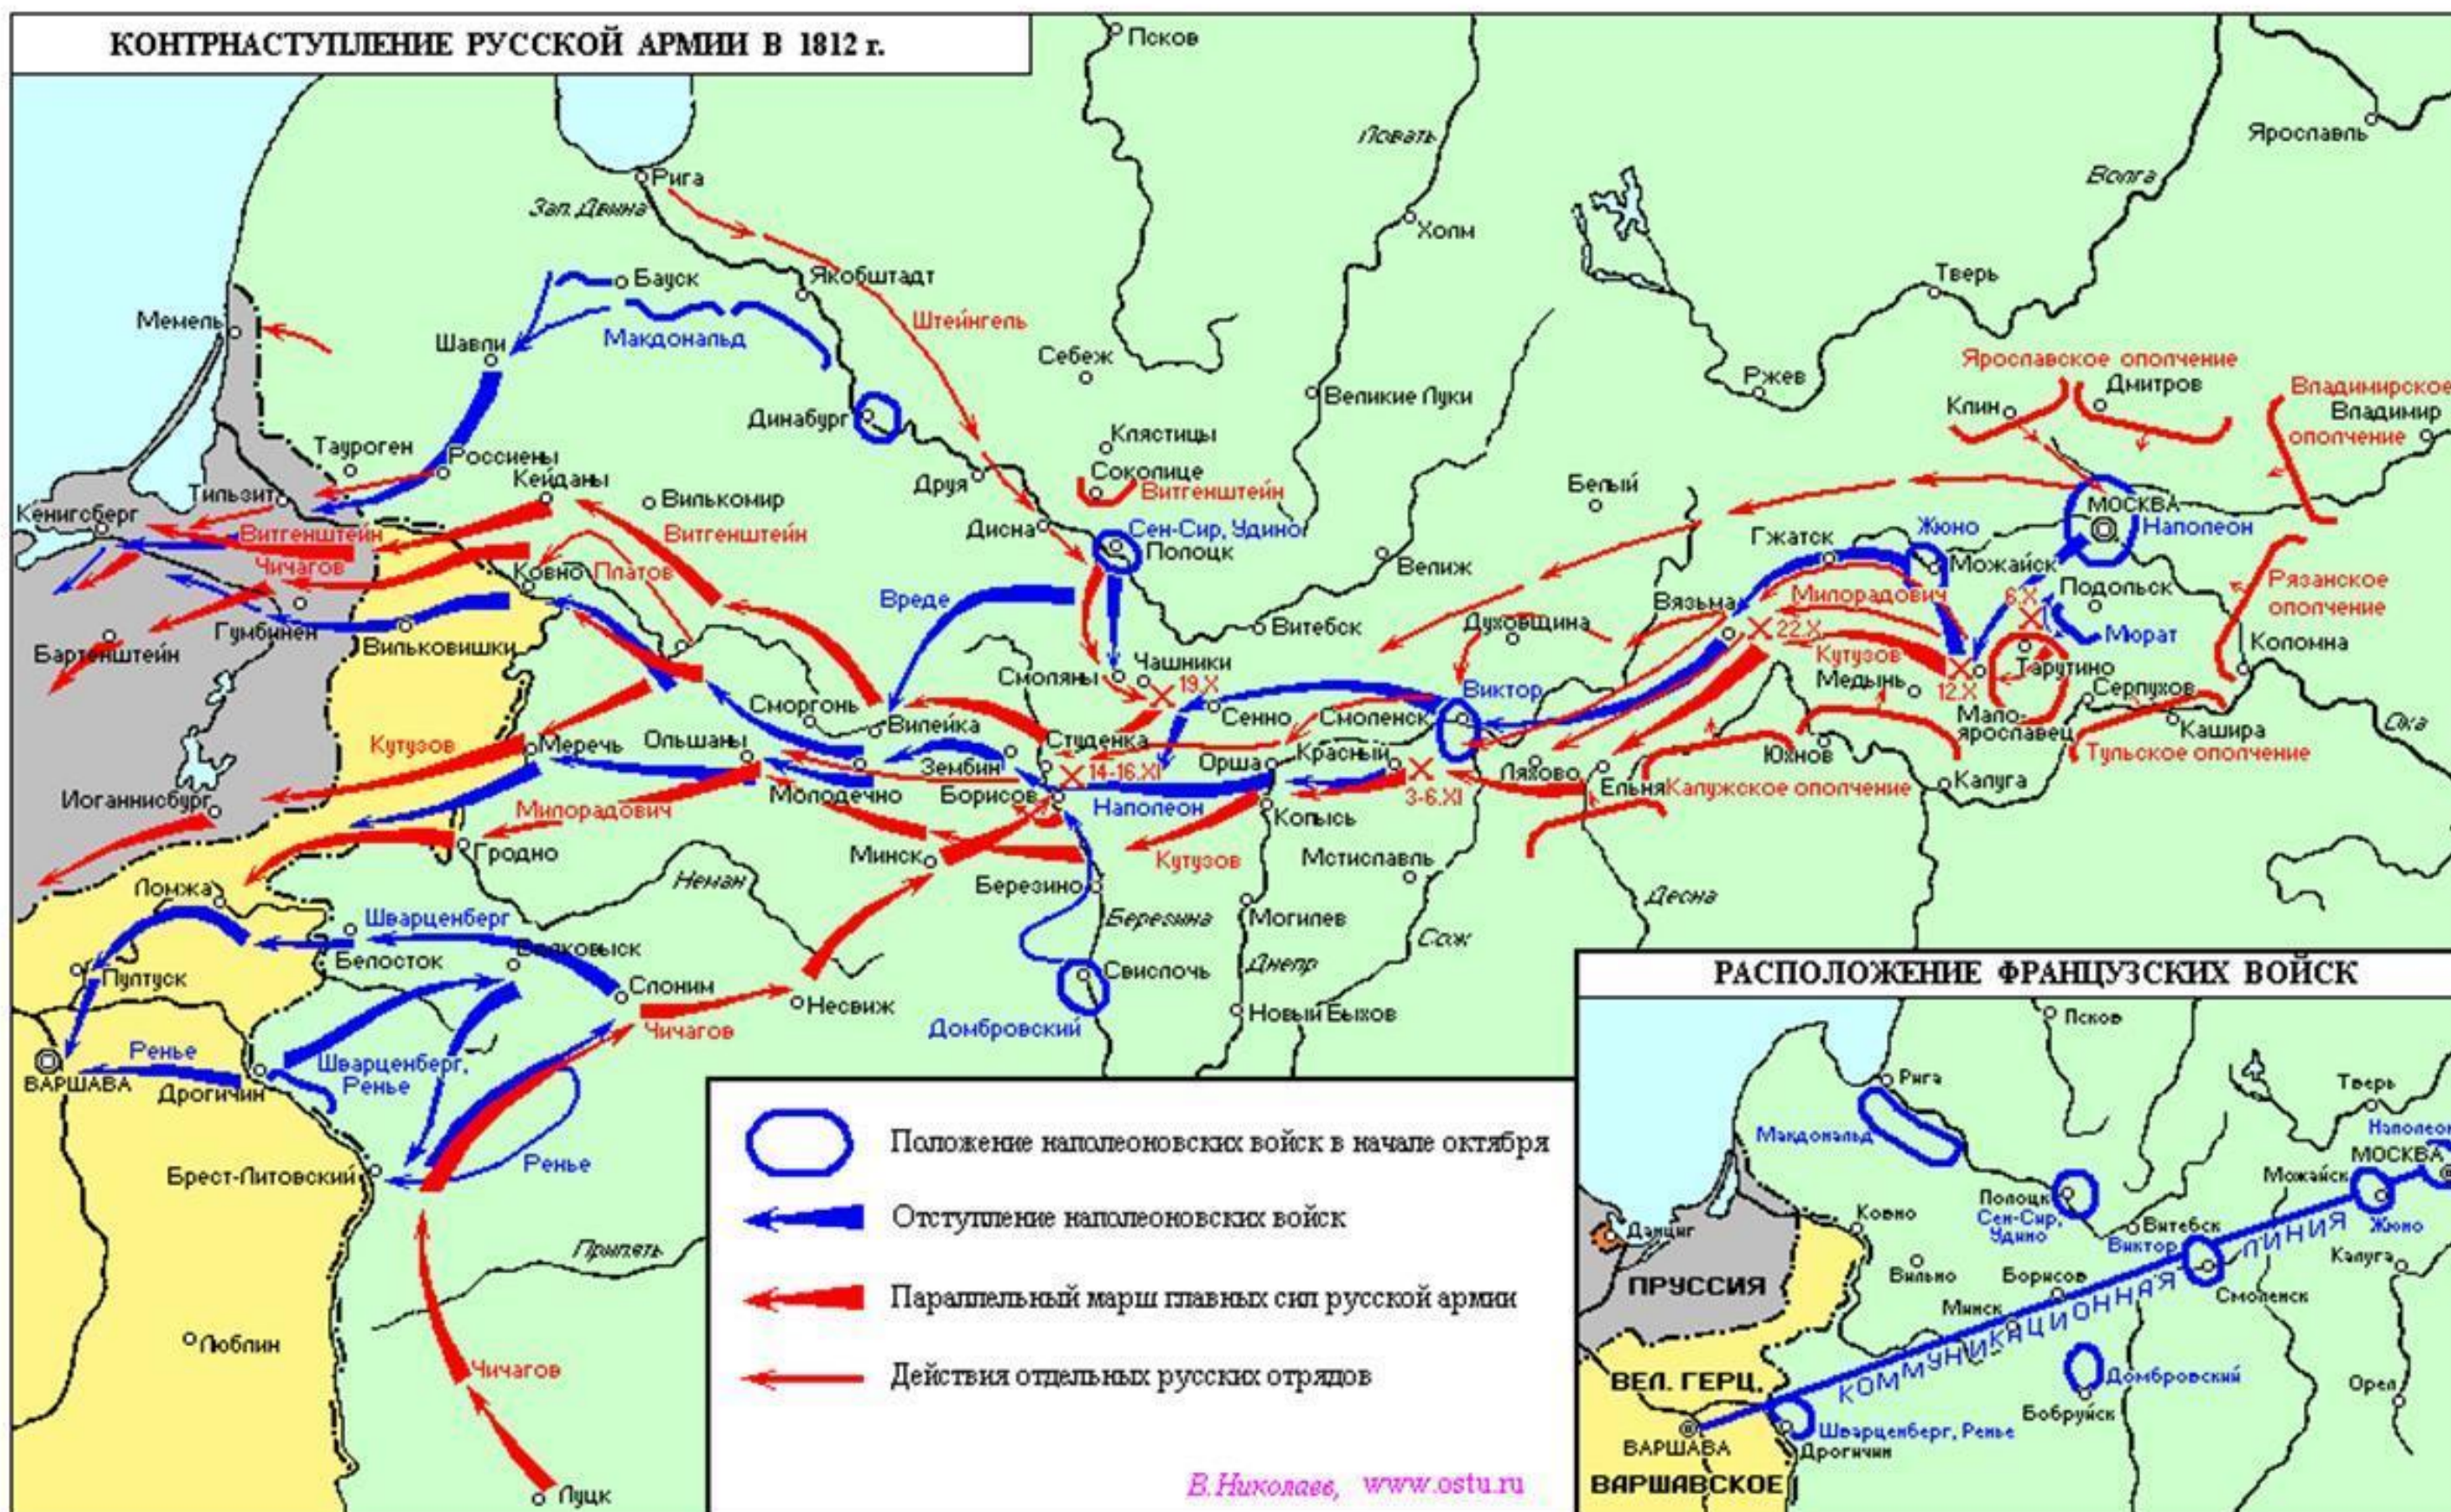

Присоединение Сибирского ханства к России. Поход Ермака Тимофеевича (1582-1585 гг.)

Российское государство в начале XVII века. Смутное время

Русско-Польская война 1654-1667 гг.

-  Границы государств в 1648 г.
-  Граница Украины по Зборовскому договору 1649 г.
-  Расположение русских и украинских войск в начале 1654 г.
-  Основные направления походов русских и украинских войск (с указанием дат)
-  Места сражений (с указанием дат)
-  Район действий русских войск против шведов в 1656 г.
-  Территория, присоединенная к России по Андрусовскому договору 1667 г.
-  Запорожье, оставшееся в совместном русско-польском управлении

Восстание С. Разина

Северная война 1700-1721 годов

Осада и взятие Азова в 1696 году

Сражение под Нарвой 19 ноября 1700 года

Штурм Нотебурга 11 октября 1702 года

Сражение при Лесной 28 сентября 1708 года

Полтавское сражение 27 июня 1709 года

Сражение при Грос-Егерсдорфе 19 августа 1757 года

Русско-Турецкая война 1735-1739 гг.

Русско-Турецкая война 1768-1774 гг.

Восстание под предводительством Е. Пугачёва

Вторжение Наполеоновской армии в Россию. 1812 год

Контрнаступление русской армии. 1812 год

Русско-турецкая война 1828-1829 гг.

Крымская война 1853-1856 гг.

Русско-турецкая война 1877-1878 гг.

Русско-японская война 1905 года

Первая мировая война. Европа в 1914-1915 гг.