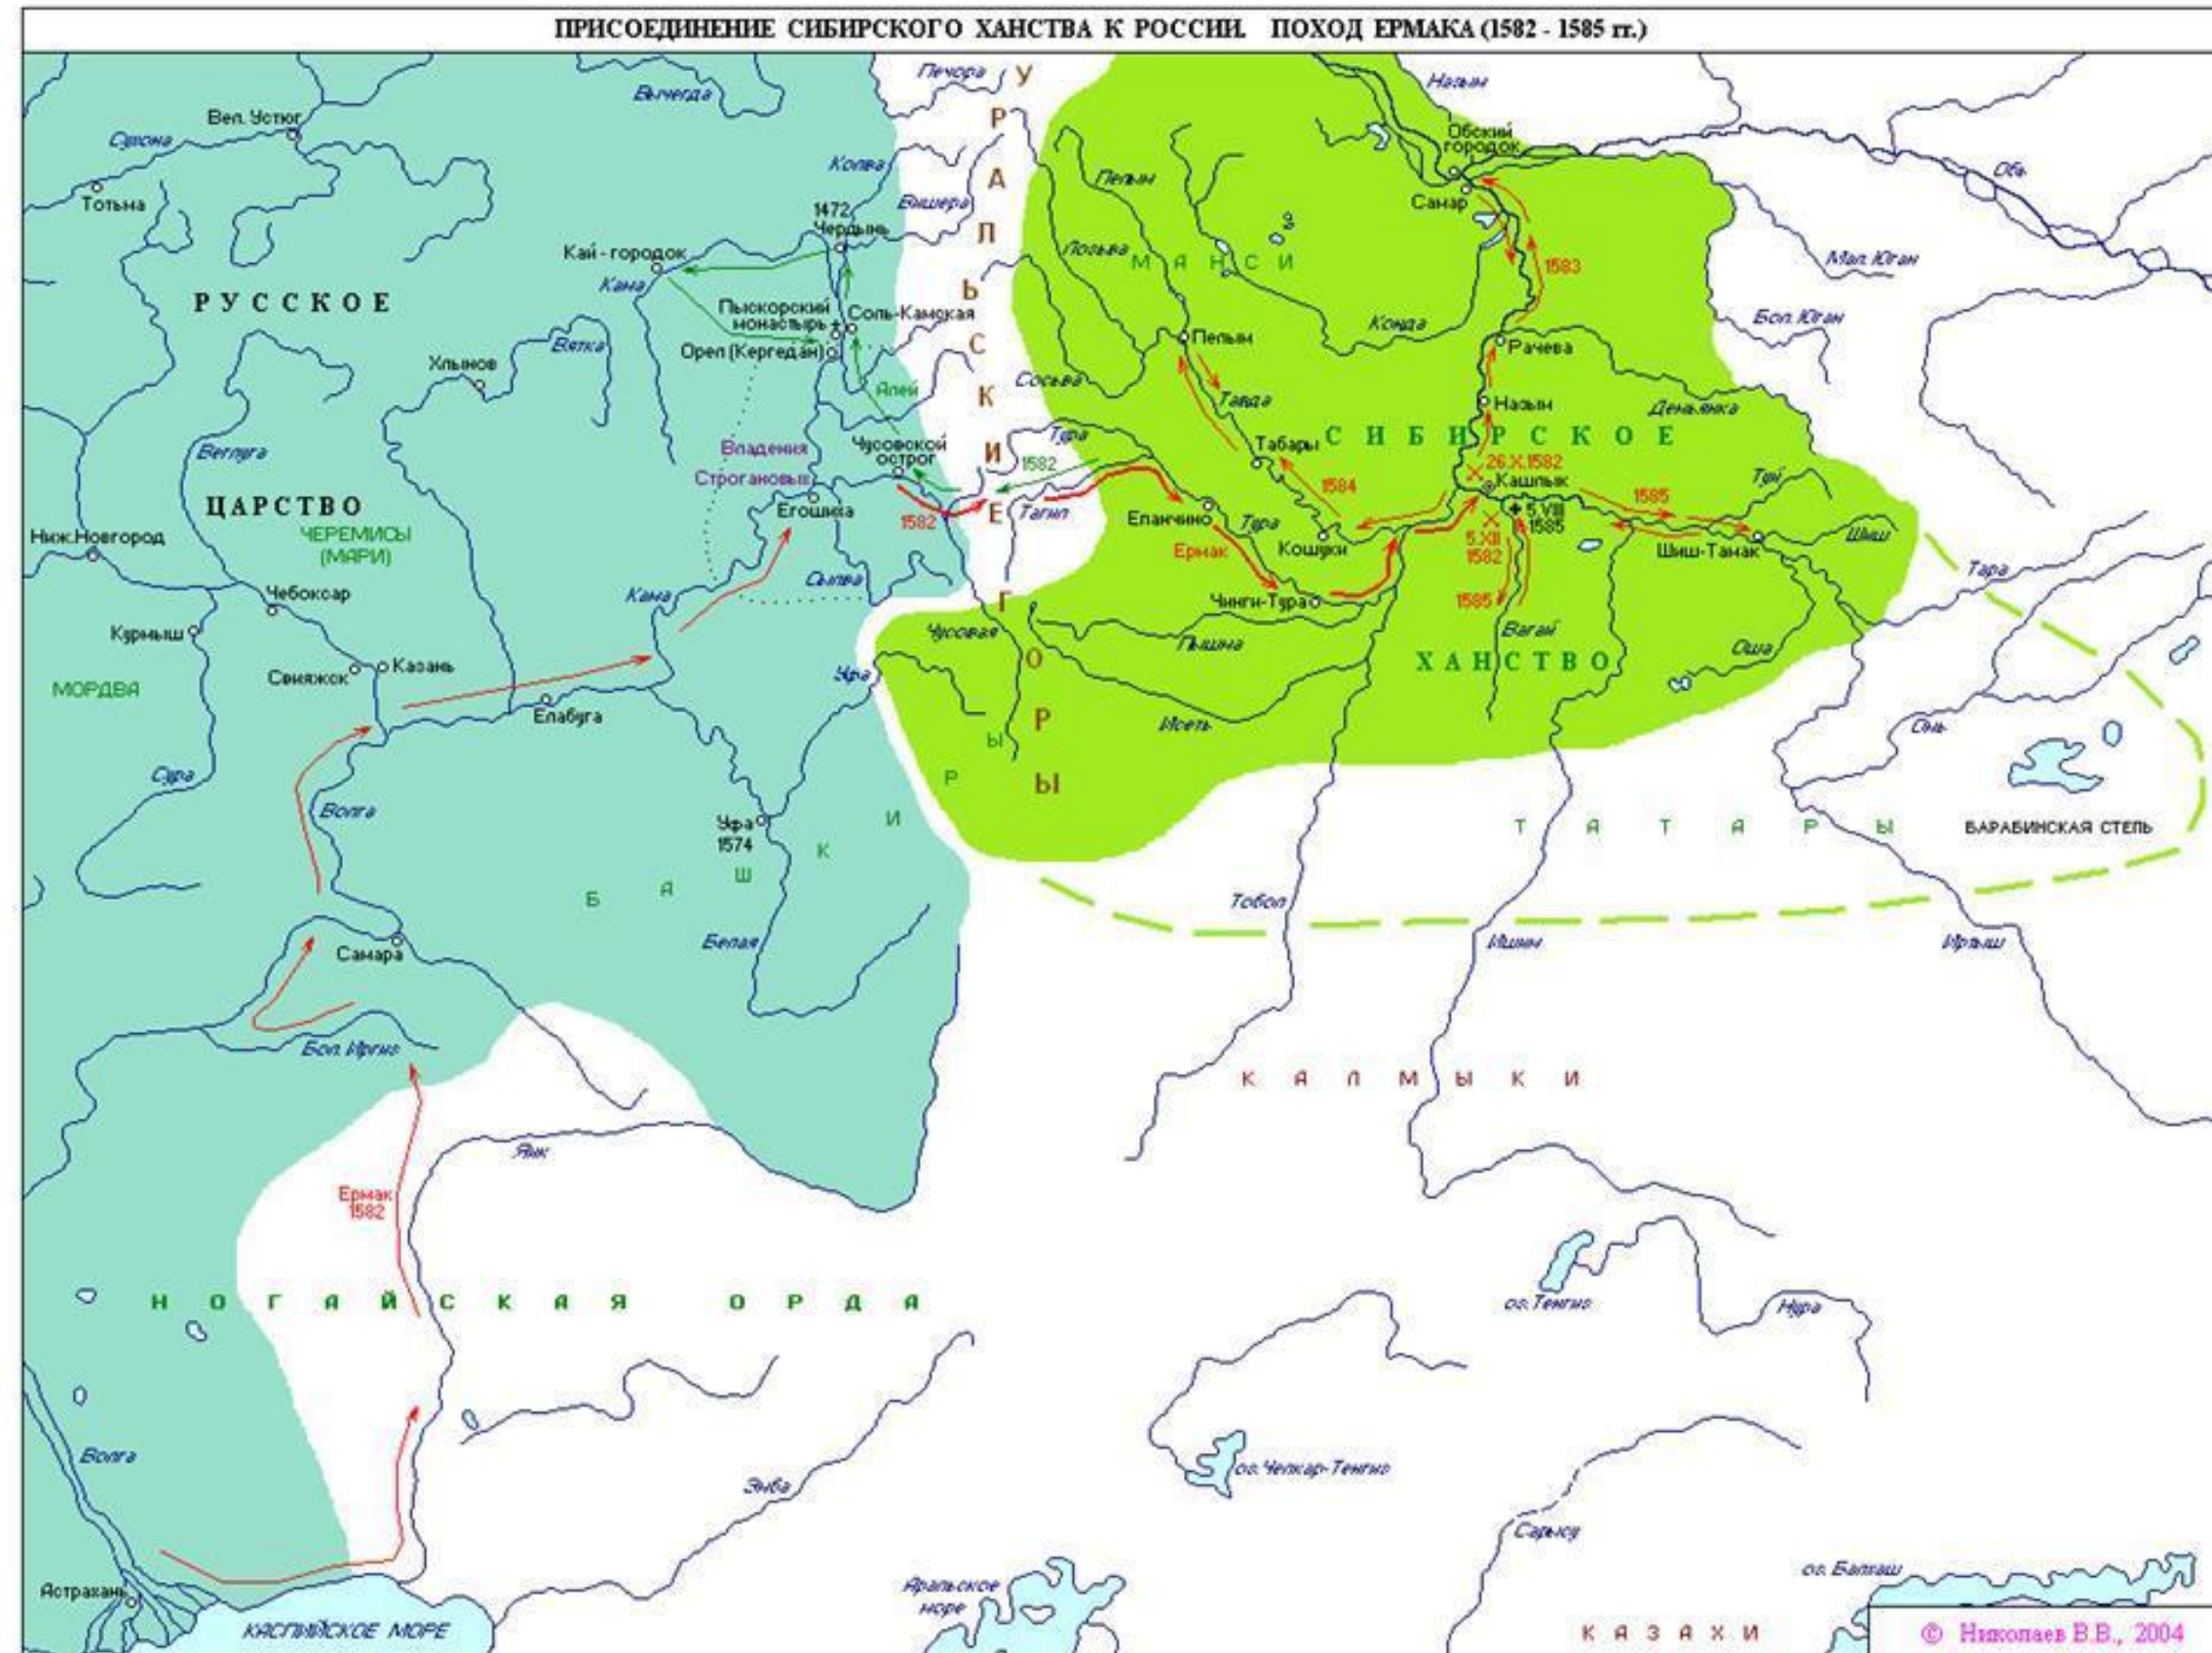

Сборник карт для ЕГЭ по истории

Битва на реке Калке 31 мая 1223 года

Невская битва 15 июля 1240 года

Битва на Чудском озере 5 апреля 1242 года

Монголо-татарское нашествие на Русь

Монголо-татарское нашествие на Русь

Россия в XIV-XV веке. Куликовская битва и стояние на Угре

Куликовская битва

Междоусобная война на Руси во второй четверти XV века

Русско-ливонская и русско-литовские войны в начале XVI века

Ливонская война 1558-1583 годов

Присоединение Сибирского ханства к России. Поход Ермака Тимофеевича (1582-1585 гг.)

Российское государство в начале XVII века. Смутное время

Русско-Польская война 1654-1667 гг.

-  Границы государств в 1648 г.
-  Граница Украины по Зборовскому договору 1649 г.
-  Расположение русских и украинских войск в начале 1654 г.
-  Основные направления походов русских и украинских войск (с указанием дат)
-  Места сражений (с указанием дат)
-  Район действий русских войск против шведов в 1656 г.
-  Территория, присоединенная к России по Андрусовскому договору 1667 г.
-  Запорожье, оставшееся в совместном русско-польском управлении

Восстание С. Разина

Северная война 1700-1721 годов

Осада и взятие Азова в 1696 году

Сражение под Нарвой 19 ноября 1700 года

Штурм Нотебурга 11 октября 1702 года

Сражение при Лесной 28 сентября 1708 года

Полтавское сражение 27 июня 1709 года