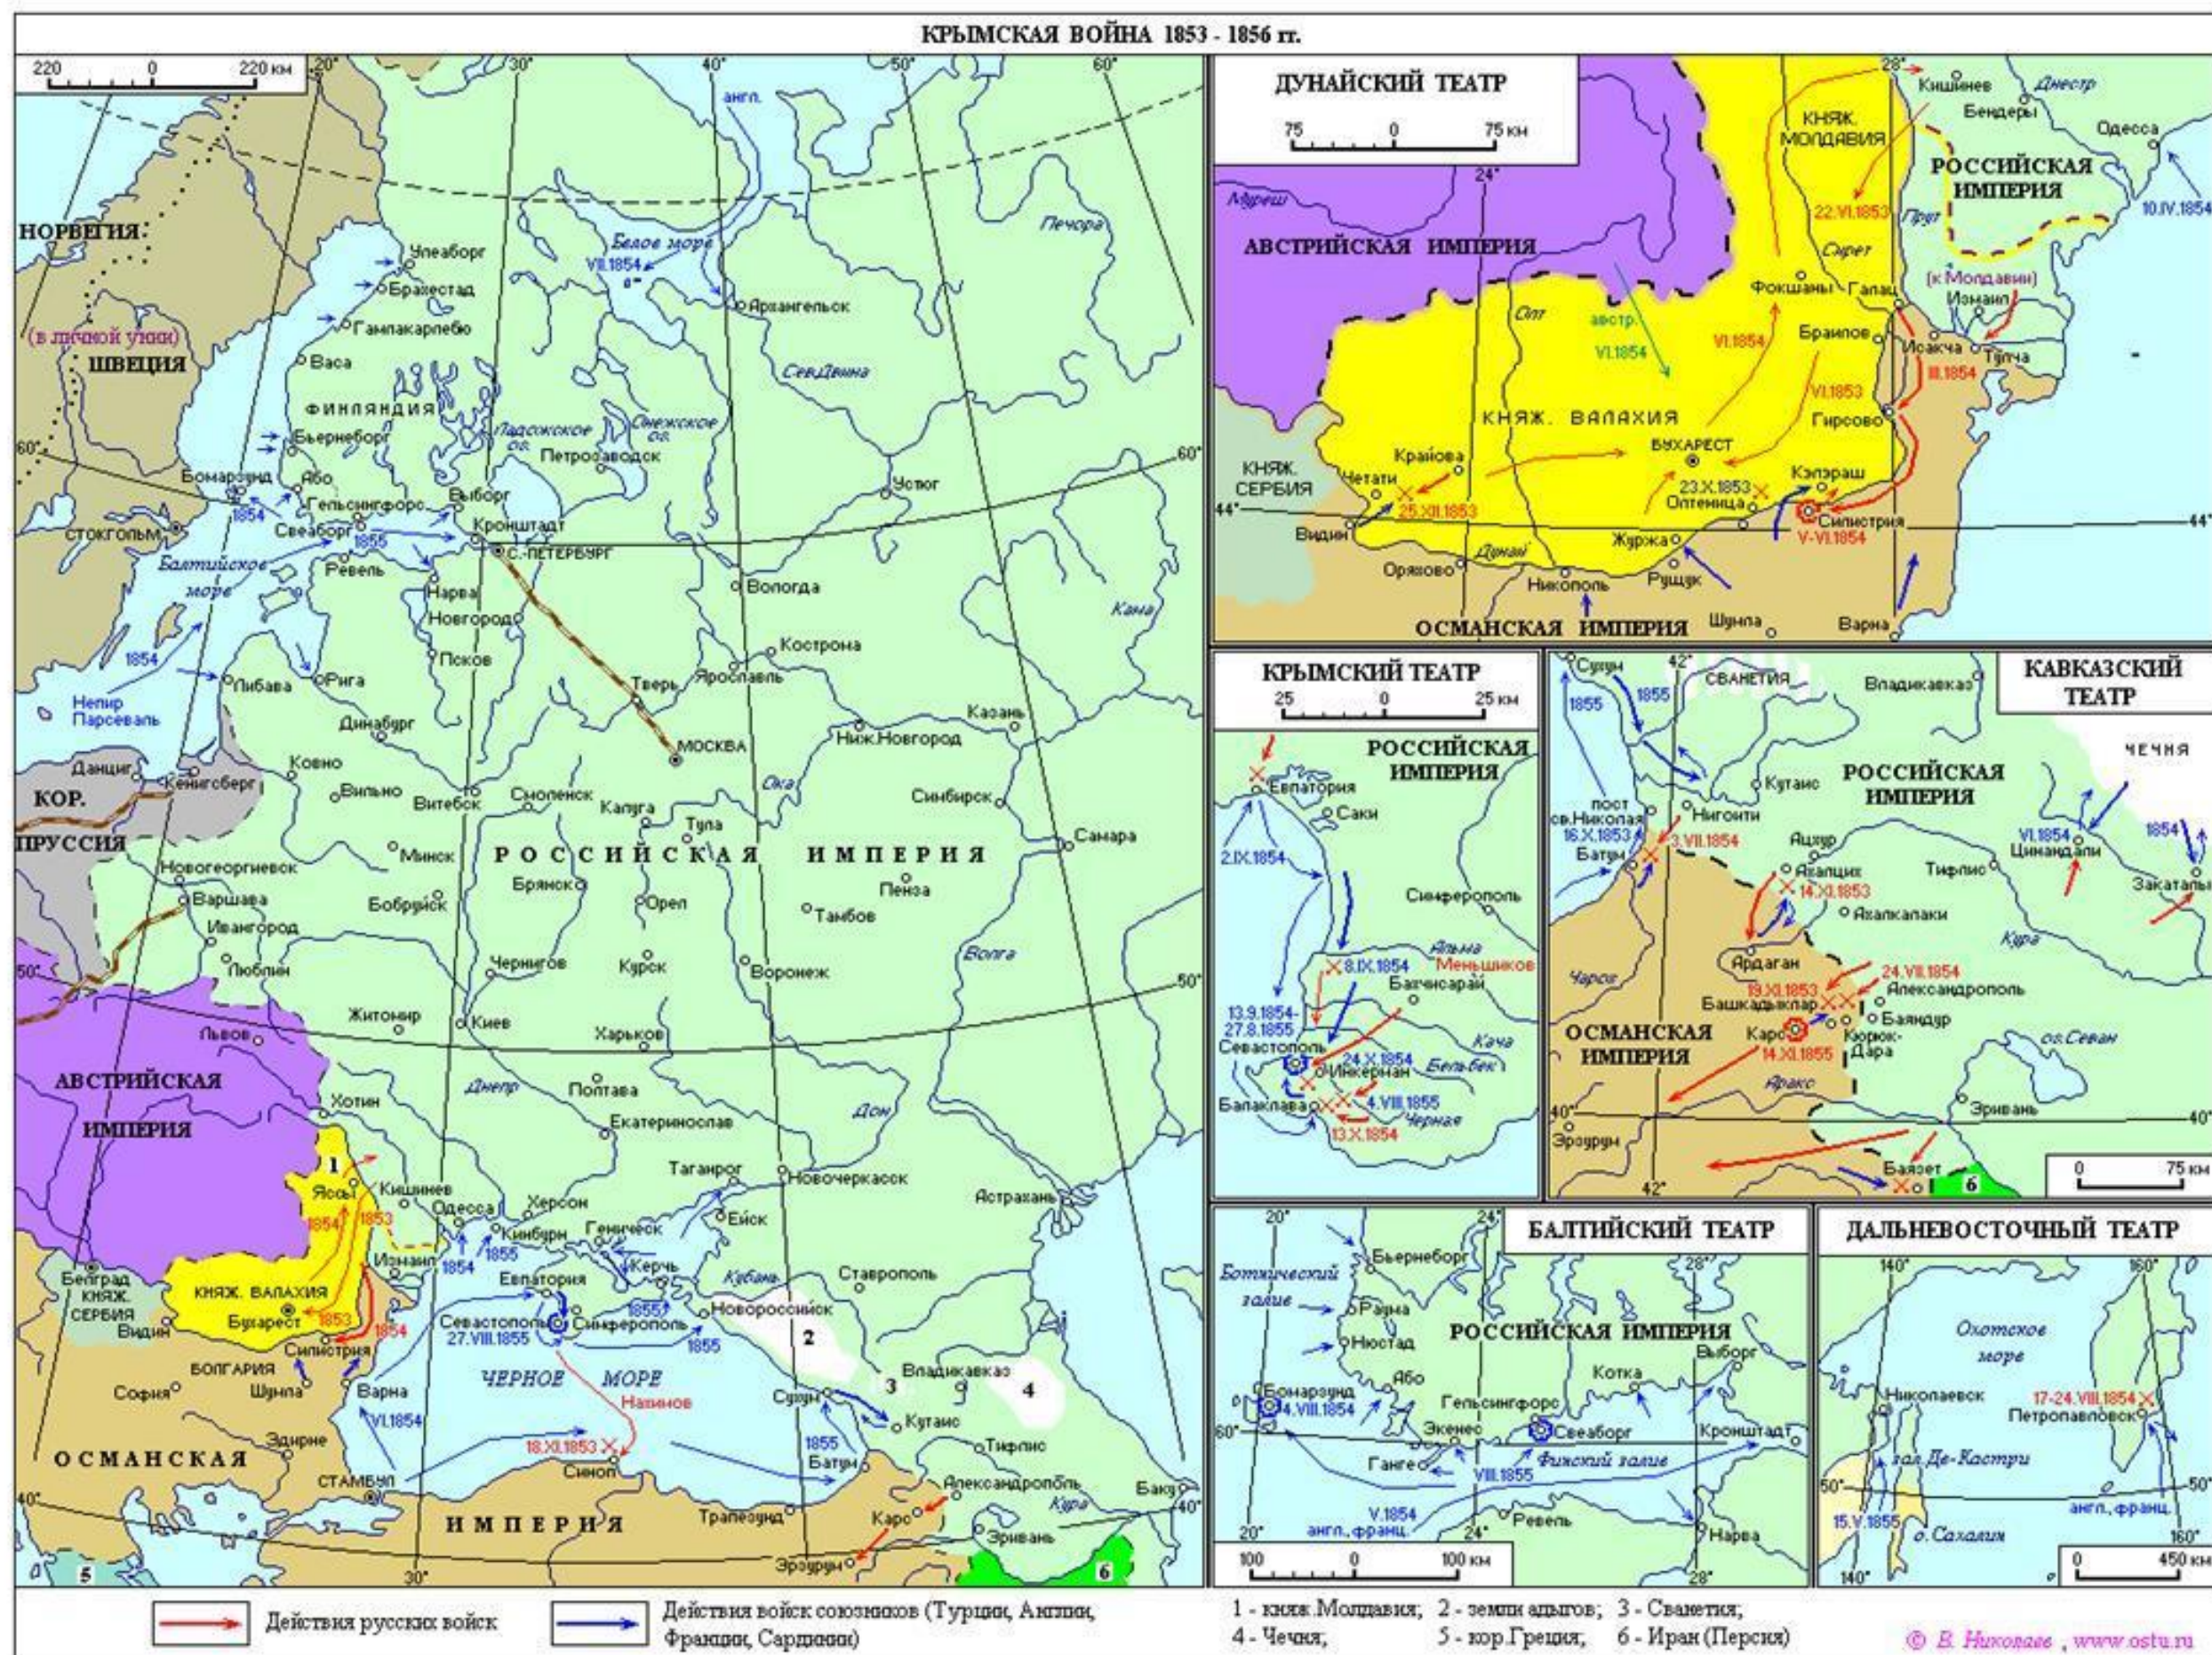

Присоединение Сибирского ханства к России. Поход Ермака Тимофеевича (1582-1585 гг.)

Российское государство в начале XVII века. Смутное время

Русско-Польская война 1654-1667 гг.

-  Границы государств в 1648 г.
-  Граница Украины по Зборовскому договору 1649 г.
-  Расположение русских и украинских войск в начале 1654 г.
-  Основные направления походов русских и украинских войск (с указанием дат)
-  Места сражений (с указанием дат)
-  Район действий русских войск против шведов в 1656 г.
-  Территория, присоединенная к России по Андрусовскому договору 1667 г.
-  Запорожье, оставшееся в совместном русско-польском управлении

Восстание С. Разина

Северная война 1700-1721 годов

Осада и взятие Азова в 1696 году

Сражение под Нарвой 19 ноября 1700 года

Штурм Нотебурга 11 октября 1702 года

Сражение при Лесной 28 сентября 1708 года

Полтавское сражение 27 июня 1709 года

Сражение при Грос-Егерсдорфе 19 августа 1757 года

Русско-Турецкая война 1735-1739 гг.

Русско-Турецкая война 1768-1774 гг.

Восстание под предводительством Е. Пугачёва

Вторжение Наполеоновской армии в Россию. 1812 год

Контрнаступление русской армии. 1812 год

Русско-турецкая война 1828-1829 гг.

Крымская война 1853-1856 гг.

Русско-турецкая война 1877-1878 гг.

Русско-японская война 1905 года

Первая мировая война. Европа в 1914-1915 гг.