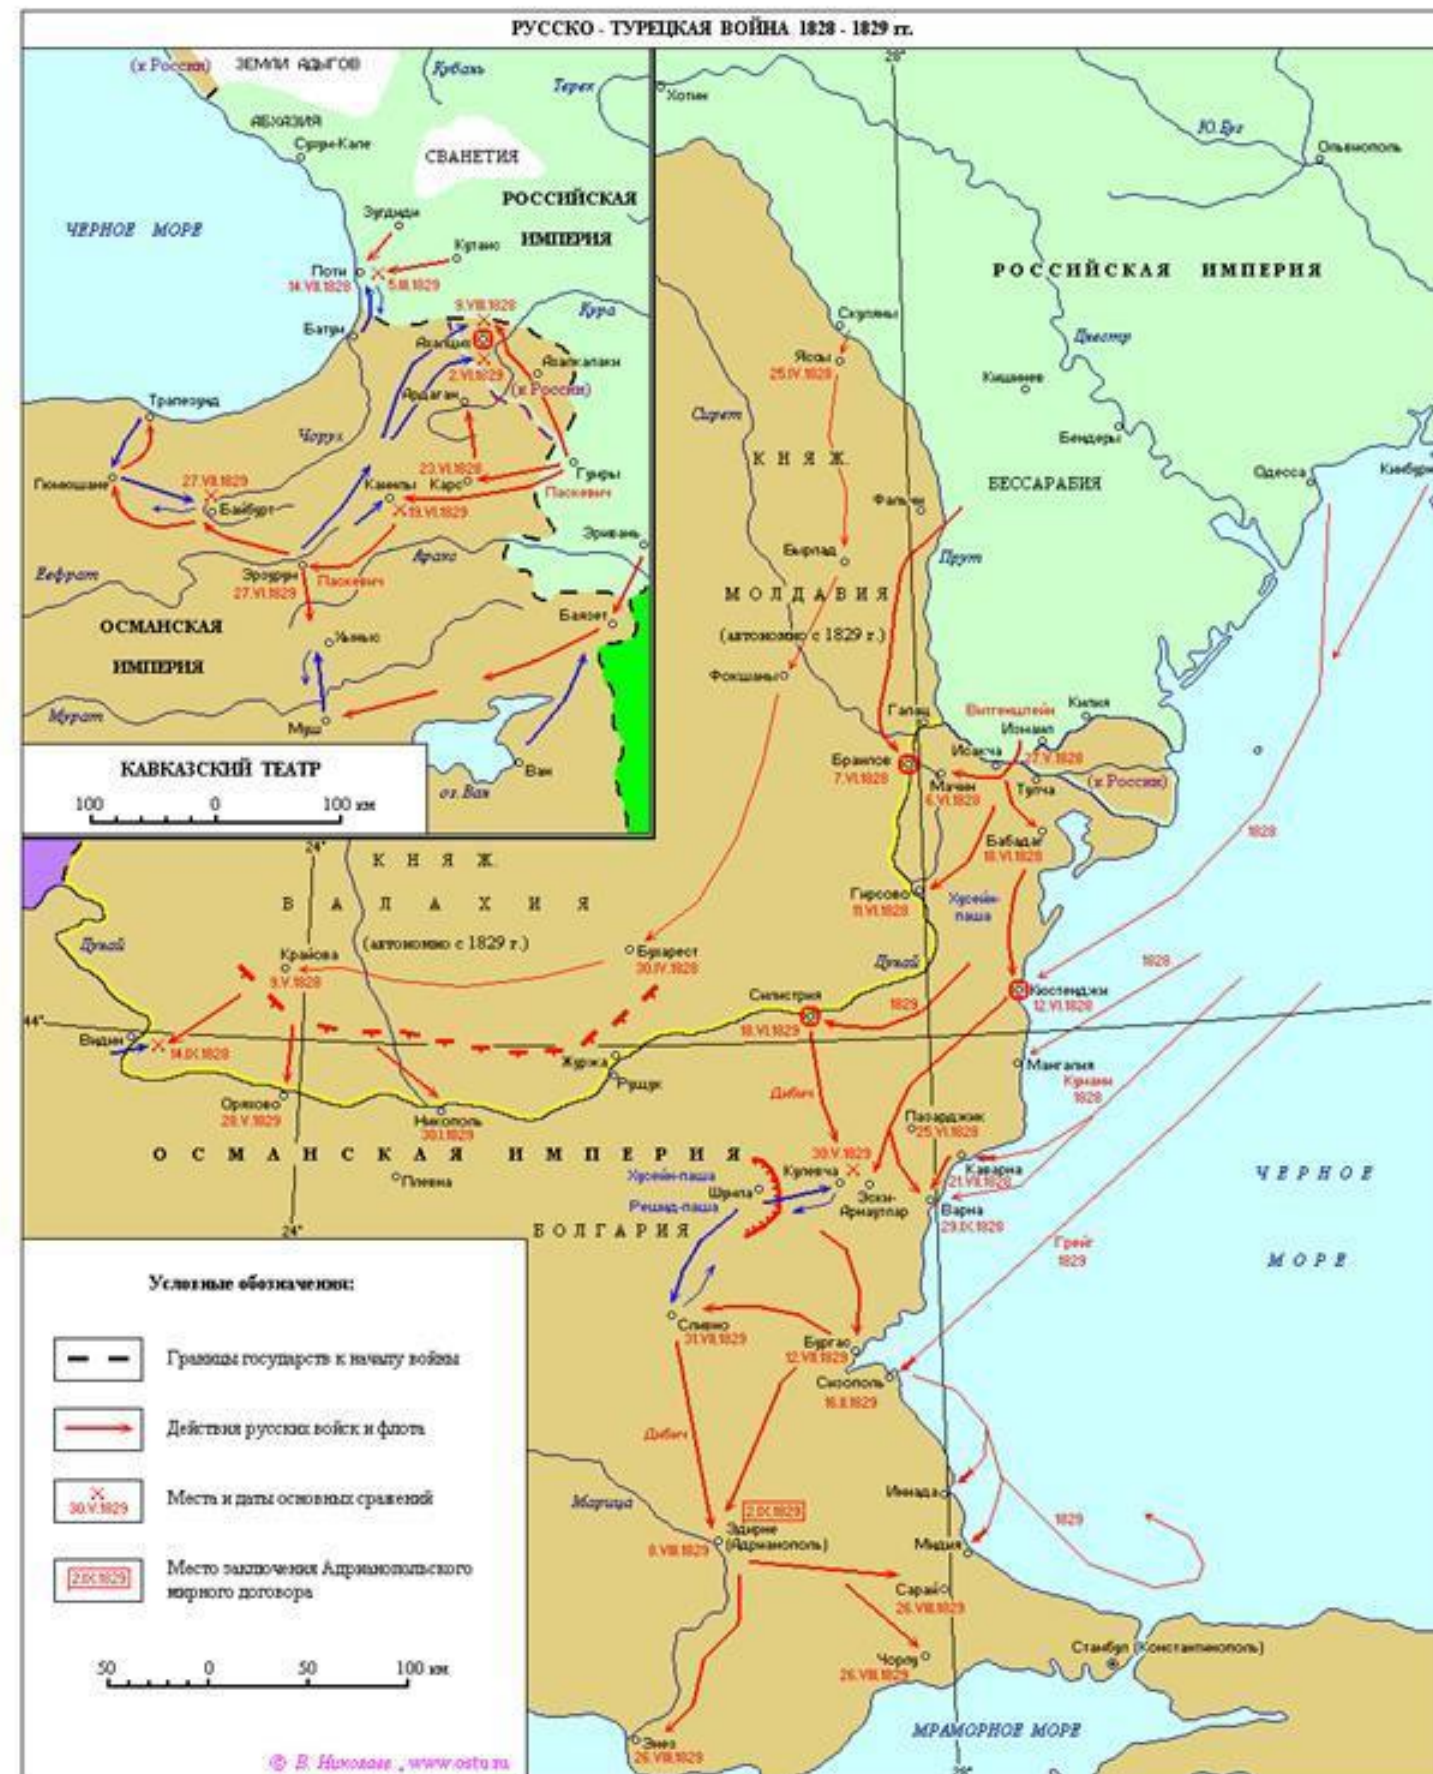

Сборник карт для ЕГЭ по истории

Битва на реке Калке 31 мая 1223 года

Невская битва 15 июля 1240 года

Битва на Чудском озере 5 апреля 1242 года

Монголо-татарское нашествие на Русь

Монголо-татарское нашествие на Русь

Присоединение Сибирского ханства к России. Поход Ермака Тимофеевича (1582-1585 гг.)

Российское государство в начале XVII века. Смутное время

Русско-Польская война 1654-1667 гг.

-  Границы государств в 1648 г.
-  Граница Украины по Зборовскому договору 1649 г.
-  Расположение русских и украинских войск в начале 1654 г.
-  Основные направления походов русских и украинских войск (с указанием дат)
-  Места сражений (с указанием дат)
-  Район действий русских войск против шведов в 1656 г.
-  Территория, присоединенная к России по Андрусовскому договору 1667 г.
-  Запорожье, оставшееся в совместном русско-польском управлении

Восстание С. Разина

Северная война 1700-1721 годов

Осада и взятие Азова в 1696 году

Сражение под Нарвой 19 ноября 1700 года

Штурм Нотебурга 11 октября 1702 года

Сражение при Лесной 28 сентября 1708 года

Полтавское сражение 27 июня 1709 года

Контрнаступление русской армии. 1812 год

Русско-турецкая война 1828-1829 гг.

Крымская война 1853-1856 гг.

Русско-турецкая война 1877-1878 гг.

Русско-японская война 1905 года

Первая мировая война. Европа в 1914-1915 гг.