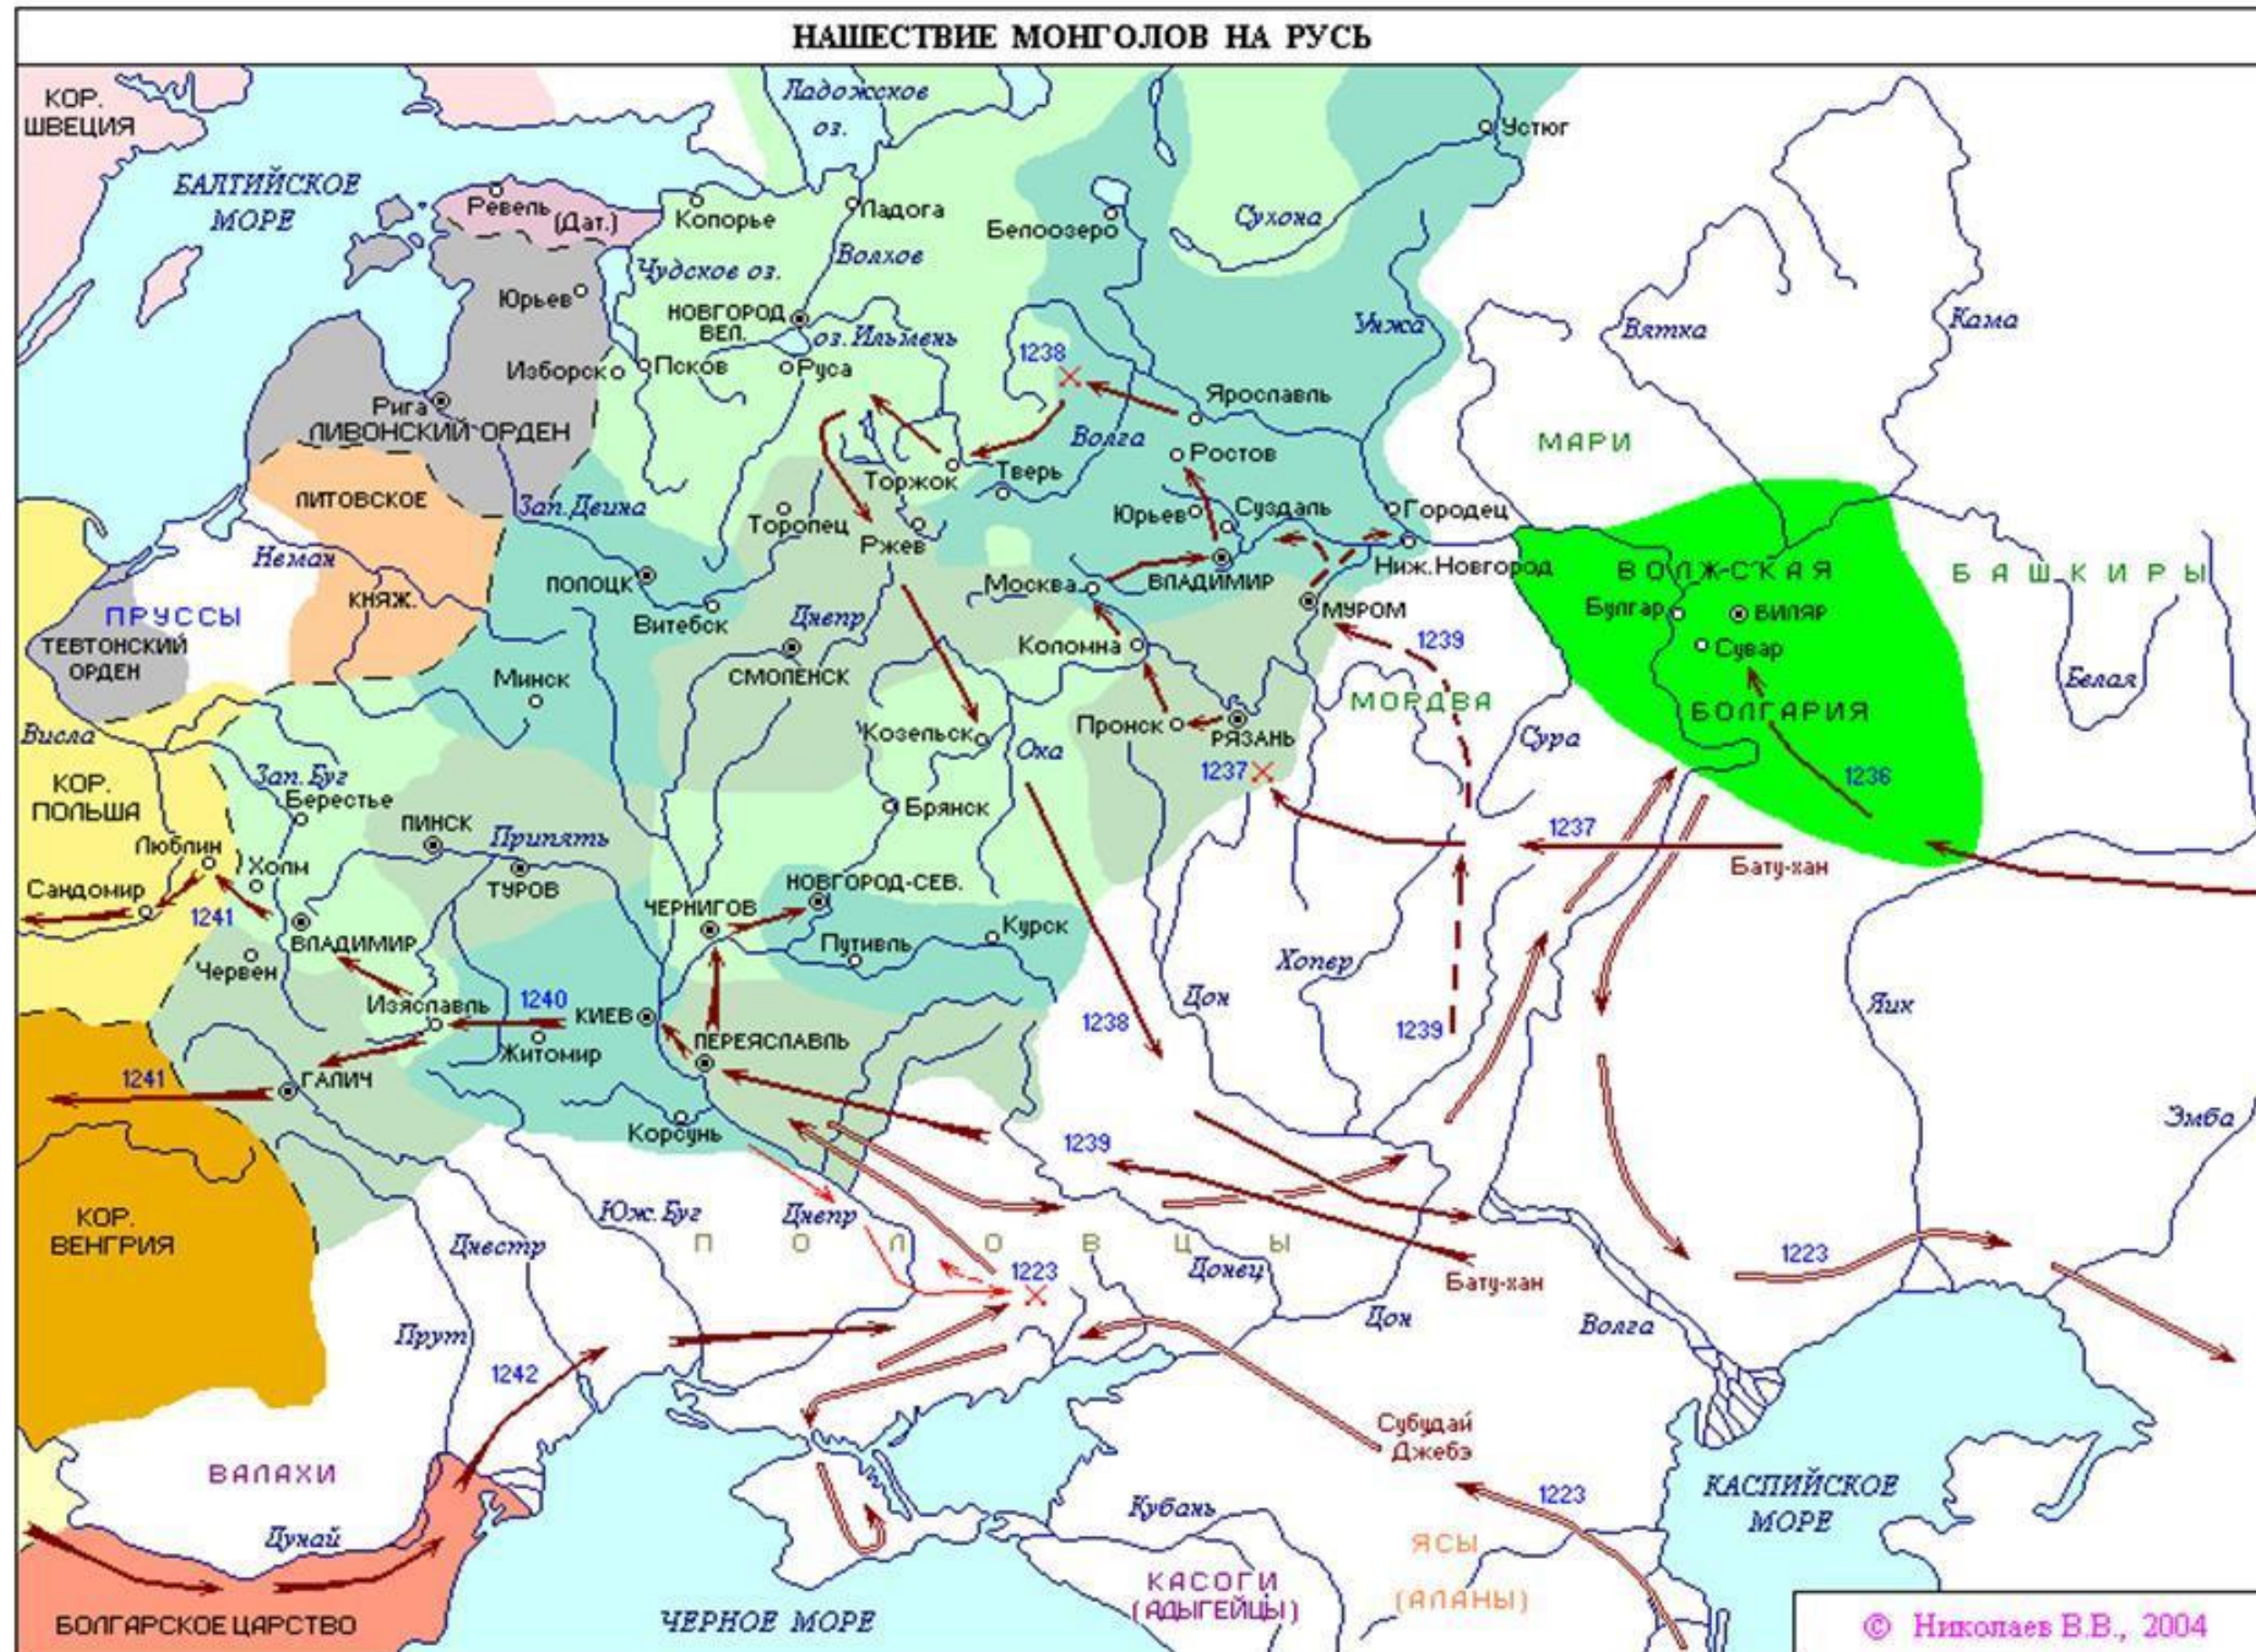

Сборник карт для ЕГЭ по истории

Битва на реке Калке 31 мая 1223 года

Невская битва 15 июля 1240 года

Битва на Чудском озере 5 апреля 1242 года

Монголо-татарское нашествие на Русь

Монголо-татарское нашествие на Русь

Россия в XIV-XV веке. Куликовская битва и стояние на Угре

Куликовская битва

Междоусобная война на Руси во второй четверти XV века

Русско-ливонская и русско-литовские войны в начале XVI века

Ливонская война 1558-1583 годов

Присоединение Сибирского ханства к России. Поход Ермака Тимофеевича (1582-1585 гг.)

Российское государство в начале XVII века. Смутное время

Русско-Польская война 1654-1667 гг.

-  Границы государств в 1648 г.
-  Граница Украины по Зборовскому договору 1649 г.
-  Расположение русских и украинских войск в начале 1654 г.
-  Основные направления походов русских и украинских войск (с указанием дат)
-  Места сражений (с указанием дат)
-  Район действий русских войск против шведов в 1656 г.
-  Территория, присоединенная к России по Андрусовскому договору 1667 г.
-  Запорожье, оставшееся в совместном русско-польском управлении

Восстание С. Разина

Северная война 1700-1721 годов

Осада и взятие Азова в 1696 году

Сражение под Нарвой 19 ноября 1700 года

Штурм Нотебурга 11 октября 1702 года

Сражение при Лесной 28 сентября 1708 года

Полтавское сражение 27 июня 1709 года