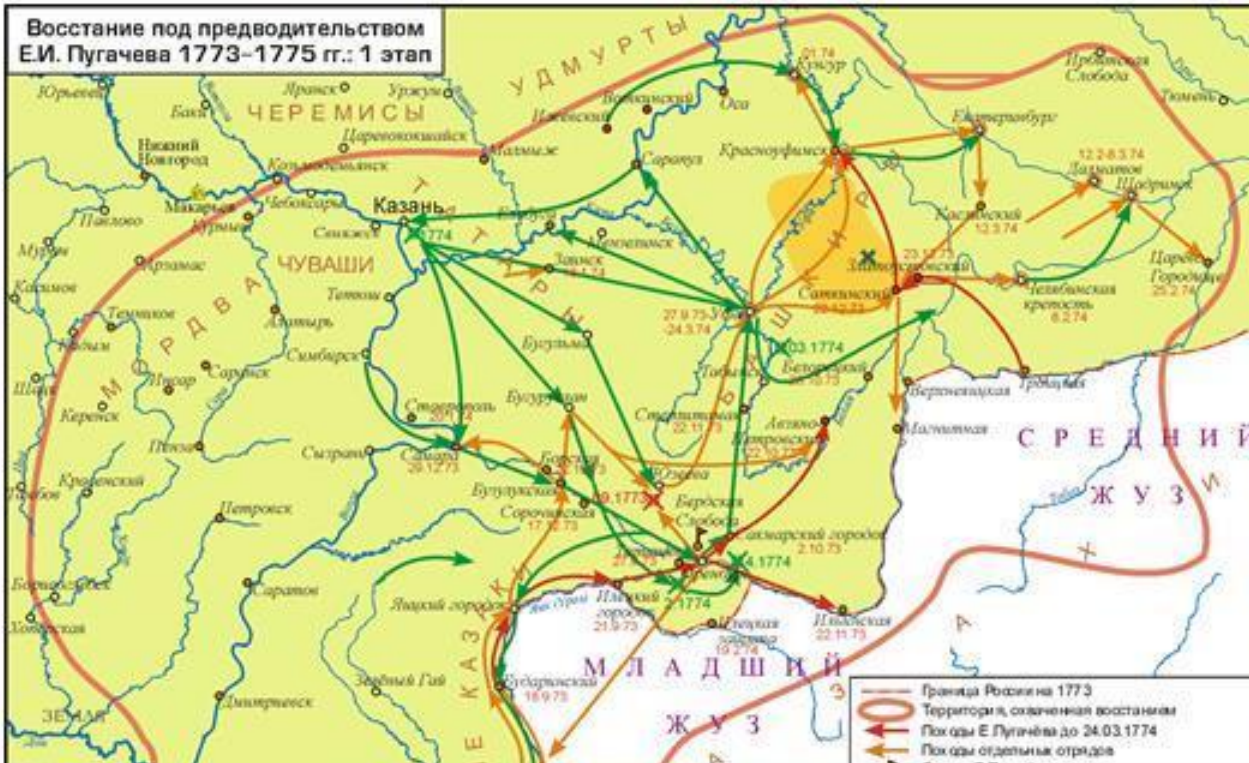

Присоединение Сибирского ханства к России. Поход Ермака Тимофеевича (1582-1585 гг.)

Российское государство в начале XVII века. Смутное время

Русско-Польская война 1654-1667 гг.

-  Границы государств в 1648 г.
-  Граница Украины по Зборовскому договору 1649 г.
-  Расположение русских и украинских войск в начале 1654 г.
-  Основные направления походов русских и украинских войск (с указанием дат)
-  Места сражений (с указанием дат)
-  Район действий русских войск против шведов в 1656 г.
-  Территория, присоединенная к России по Андрусовскому договору 1667 г.
-  Запорожье, оставшееся в совместном русско-польском управлении

Восстание С. Разина

Северная война 1700-1721 годов

Осада и взятие Азова в 1696 году

Сражение под Нарвой 19 ноября 1700 года

Штурм Нотебурга 11 октября 1702 года

Сражение при Лесной 28 сентября 1708 года

Полтавское сражение 27 июня 1709 года

Сражение при Грос-Егерсдорфе 19 августа 1757 года

Русско-Турецкая война 1735-1739 гг.

Русско-Турецкая война 1768-1774 гг.

Восстание под предводительством Е. Пугачёва

Вторжение Наполеоновской армии в Россию. 1812 год

Контрнаступление русской армии. 1812 год

Русско-турецкая война 1828-1829 гг.

Крымская война 1853-1856 гг.

Русско-турецкая война 1877-1878 гг.

Русско-японская война 1905 года

Первая мировая война. Европа в 1914-1915 гг.