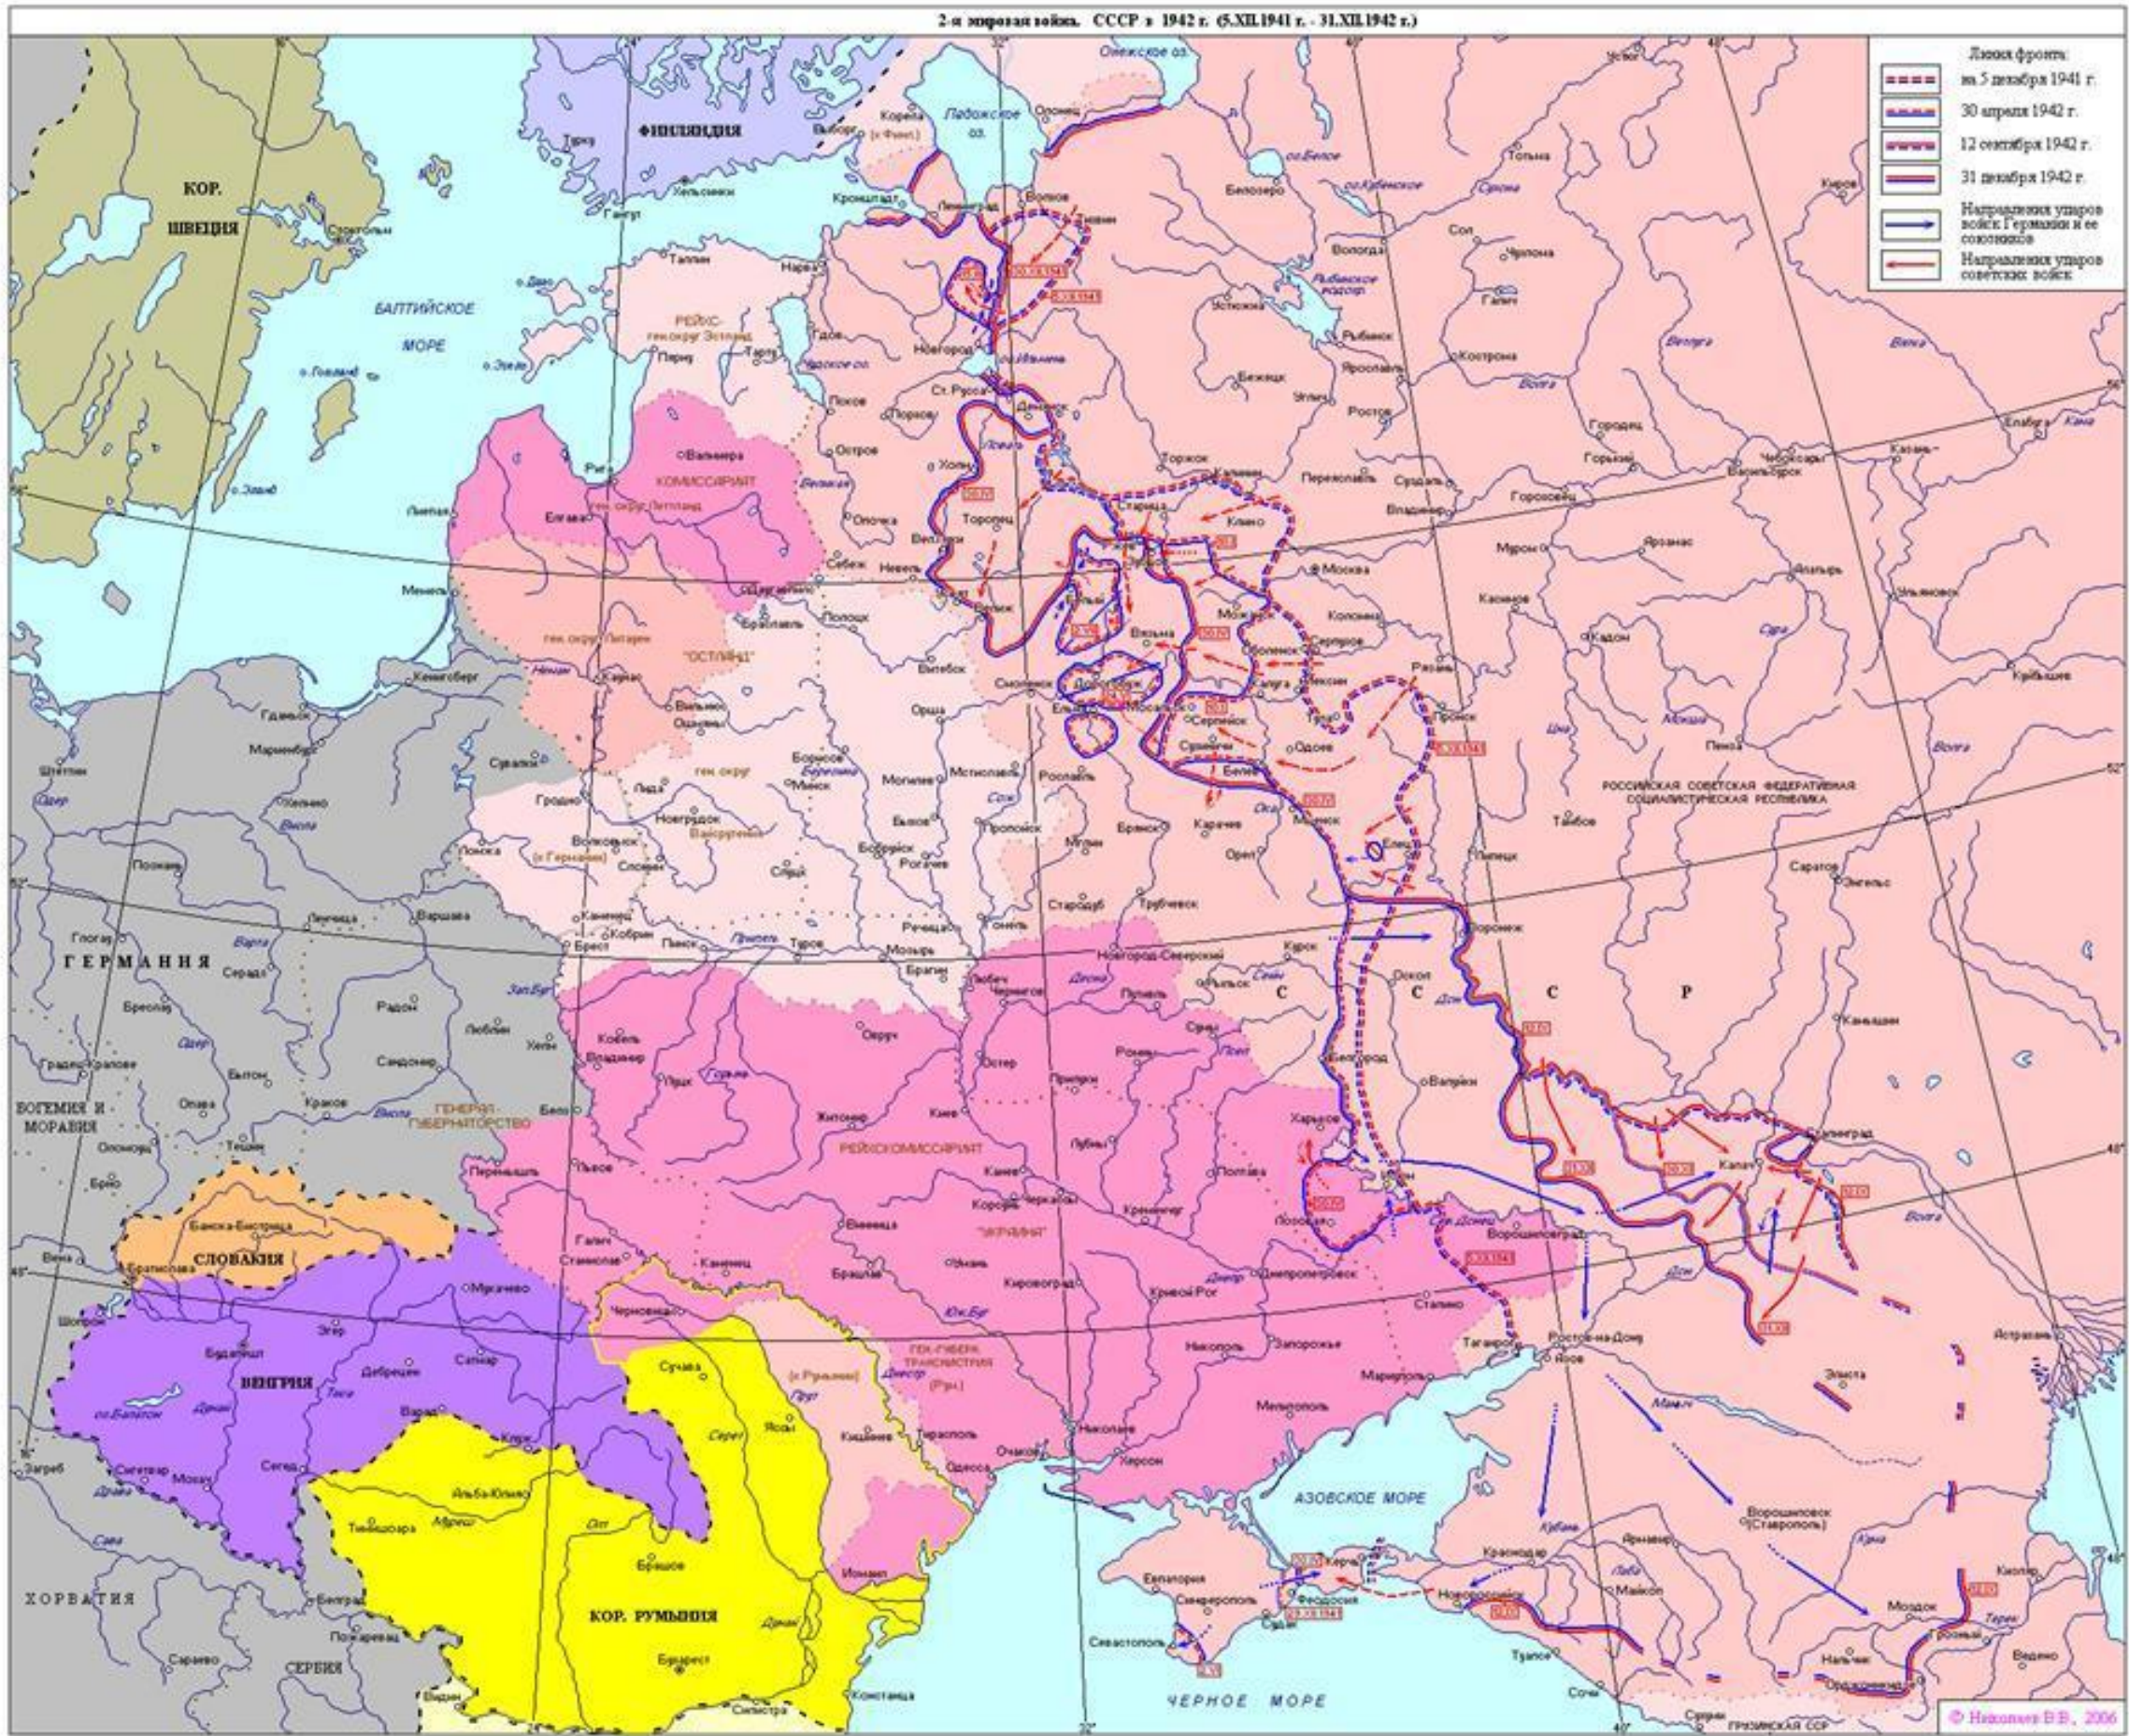

Присоединение Сибирского ханства к России. Поход Ермака Тимофеевича (1582-1585 гг.)

Российское государство в начале XVII века. Смутное время

Русско-Польская война 1654-1667 гг.

-  Границы государств в 1648 г.
-  Граница Украины по Зборовскому договору 1649 г.
-  Расположение русских и украинских войск в начале 1654 г.
-  Основные направления походов русских и украинских войск (с указанием дат)
-  Места сражений (с указанием дат)
-  Район действий русских войск против шведов в 1656 г.
-  Территория, присоединенная к России по Андрусовскому договору 1667 г.
-  Запорожье, оставшееся в совместном русско-польском управлении

Восстание С. Разина

Северная война 1700-1721 годов

Осада и взятие Азова в 1696 году

Сражение под Нарвой 19 ноября 1700 года

Штурм Нотебурга 11 октября 1702 года

Сражение при Лесной 28 сентября 1708 года

Полтавское сражение 27 июня 1709 года

Контрнаступление русской армии. 1812 год

Русско-турецкая война 1828-1829 гг.

Крымская война 1853-1856 гг.

Русско-турецкая война 1877-1878 гг.

Русско-японская война 1905 года

Первая мировая война. Европа в 1914-1915 гг.

Первая мировая война

Советско-польская война

СОВЕТСКО-ПОЛЬСКАЯ ВОЙНА. РАЗГРОМ АРМИИ ВРАНГЕЛЯ. Апрель-ноябрь 1920 г.

Вторая мировая война. СССР в 1941 г. (22.06 – 05.12.1941 гг.)

Вторая мировая война. СССР в 1942 г. (05.12.1941 - 31.12.1942 гг.)