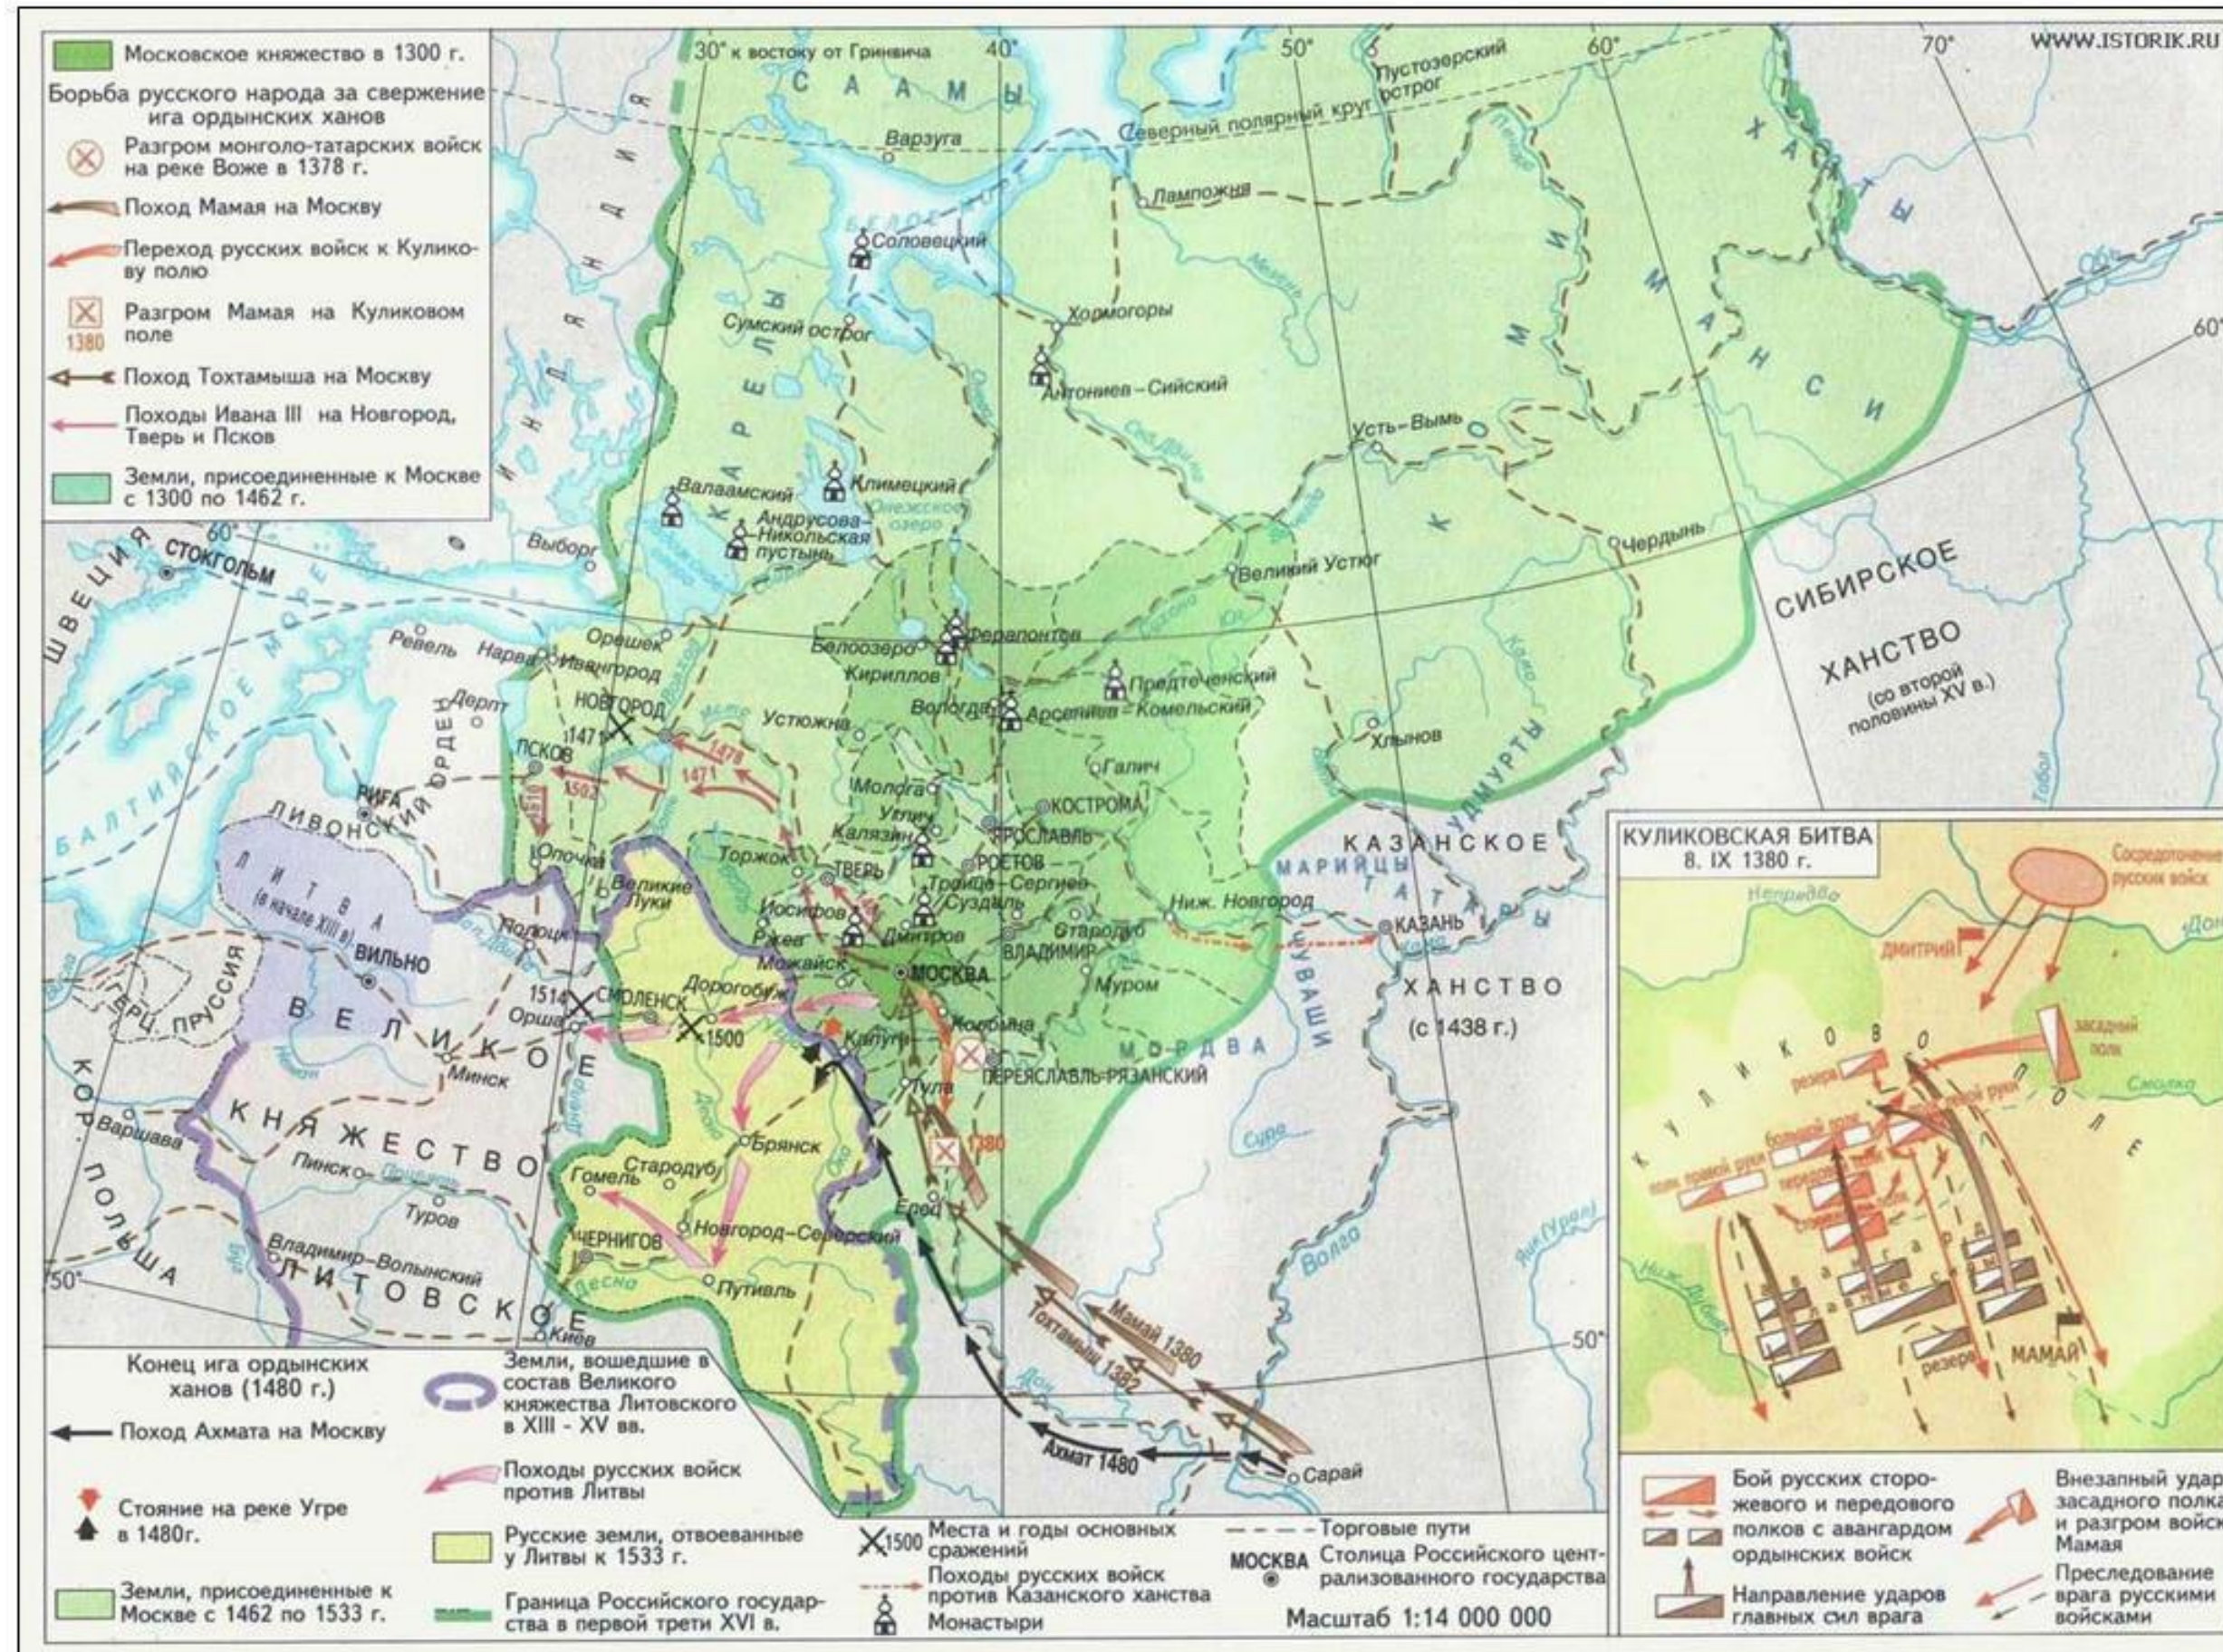

Сборник карт для ЕГЭ по истории

Битва на реке Калке 31 мая 1223 года

Невская битва 15 июля 1240 года

Битва на Чудском озере 5 апреля 1242 года

Монголо-татарское нашествие на Русь

Монголо-татарское нашествие на Русь

Россия в XIV-XV веке. Куликовская битва и стояние на Угре

Куликовская битва

Междоусобная война на Руси во второй четверти XV века

Русско-ливонская и русско-литовские войны в начале XVI века

Ливонская война 1558-1583 годов

Присоединение Сибирского ханства к России. Поход Ермака Тимофеевича (1582-1585 гг.)

Российское государство в начале XVII века. Смутное время

Русско-Польская война 1654-1667 гг.

-  Границы государств в 1648 г.
-  Граница Украины по Зборовскому договору 1649 г.
-  Расположение русских и украинских войск в начале 1654 г.
-  Основные направления походов русских и украинских войск (с указанием дат)
-  Места сражений (с указанием дат)
-  Район действий русских войск против шведов в 1656 г.
-  Территория, присоединенная к России по Андрусовскому договору 1667 г.
-  Запорожье, оставшееся в совместном русско-польском управлении

Восстание С. Разина

Северная война 1700-1721 годов

Осада и взятие Азова в 1696 году

Сражение под Нарвой 19 ноября 1700 года

Штурм Нотебурга 11 октября 1702 года

Сражение при Лесной 28 сентября 1708 года

Полтавское сражение 27 июня 1709 года