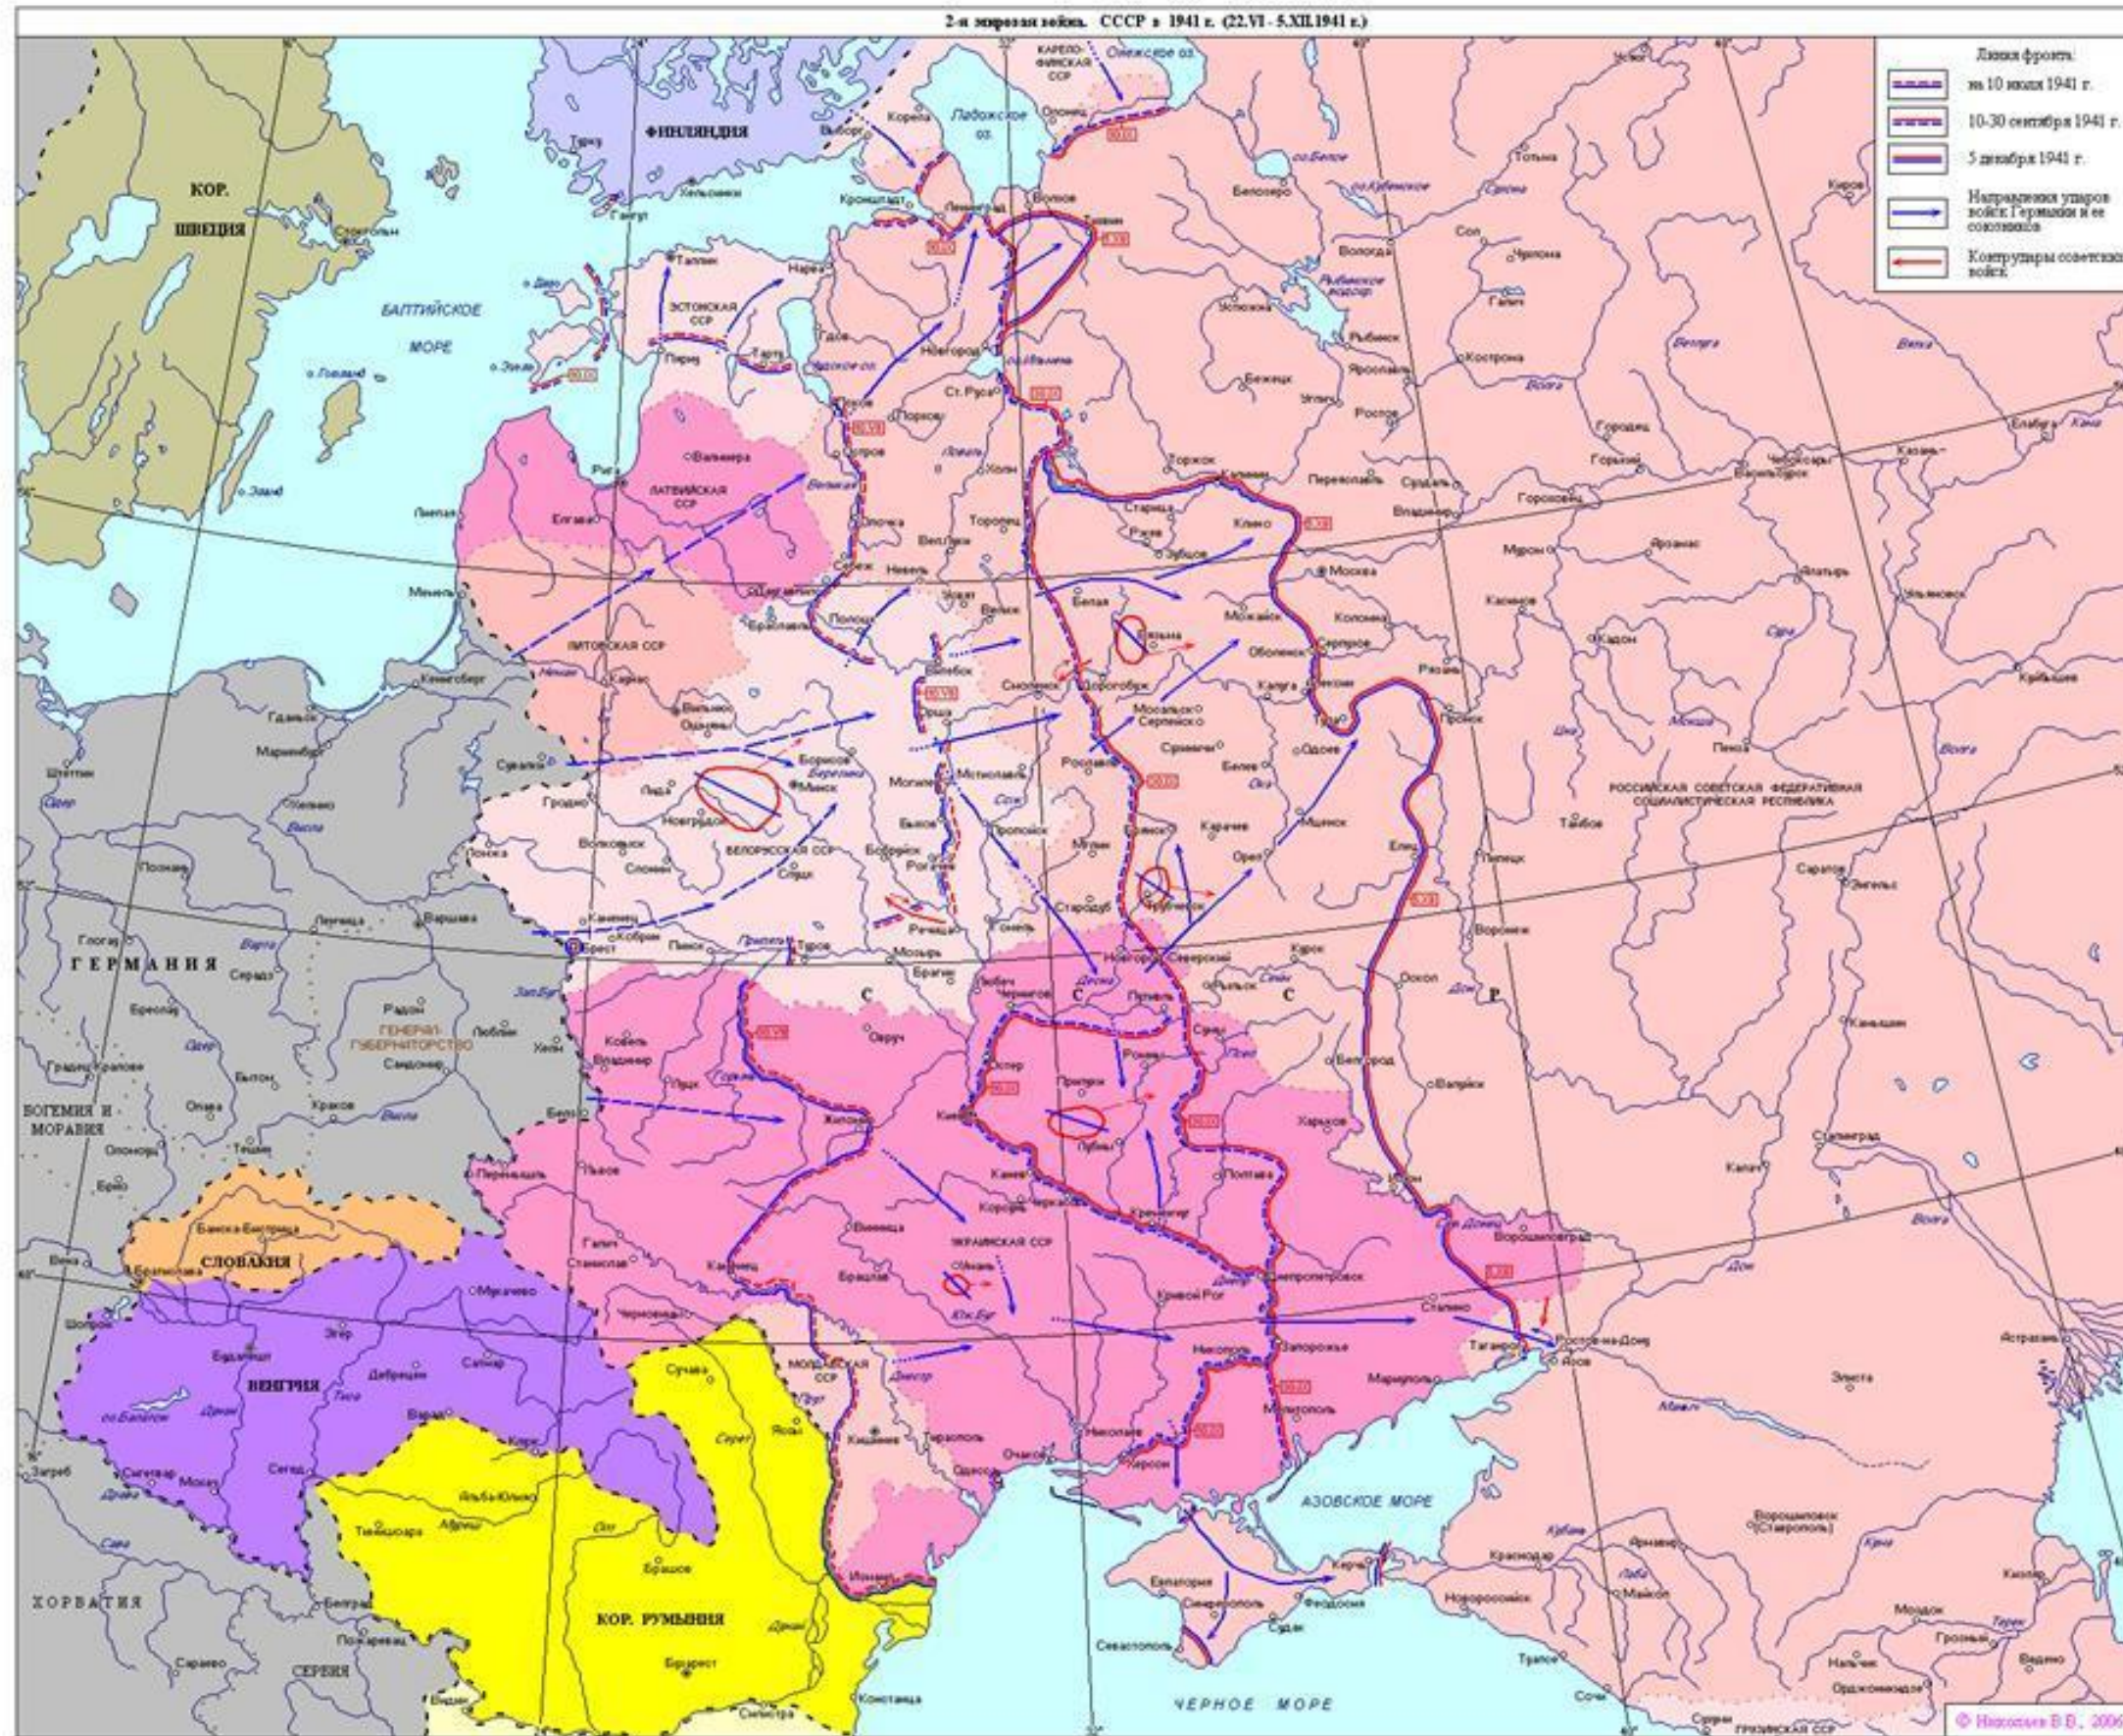

Присоединение Сибирского ханства к России. Поход Ермака Тимофеевича (1582-1585 гг.)

Российское государство в начале XVII века. Смутное время

Русско-Польская война 1654-1667 гг.

-  Границы государств в 1648 г.
-  Граница Украины по Зборовскому договору 1649 г.
-  Расположение русских и украинских войск в начале 1654 г.
-  Основные направления походов русских и украинских войск (с указанием дат)
-  Места сражений (с указанием дат)
-  Район действий русских войск против шведов в 1656 г.
-  Территория, присоединенная к России по Андрусовскому договору 1667 г.
-  Запорожье, оставшееся в совместном русско-польском управлении

Контрнаступление русской армии. 1812 год

Русско-турецкая война 1828-1829 гг.

Крымская война 1853-1856 гг.

Русско-турецкая война 1877-1878 гг.

Русско-японская война 1905 года

Первая мировая война. Европа в 1914-1915 гг.

Первая мировая война

Советско-польская война

СОВЕТСКО-ПОЛЬСКАЯ ВОЙНА. РАЗГРОМ АРМИИ ВРАНГЕЛЯ. Апрель-ноябрь 1920 г.

Вторая мировая война. СССР в 1941 г. (22.06 – 05.12.1941 гг.)

Вторая мировая война. СССР в 1942 г. (05.12.1941 - 31.12.1942 гг.)