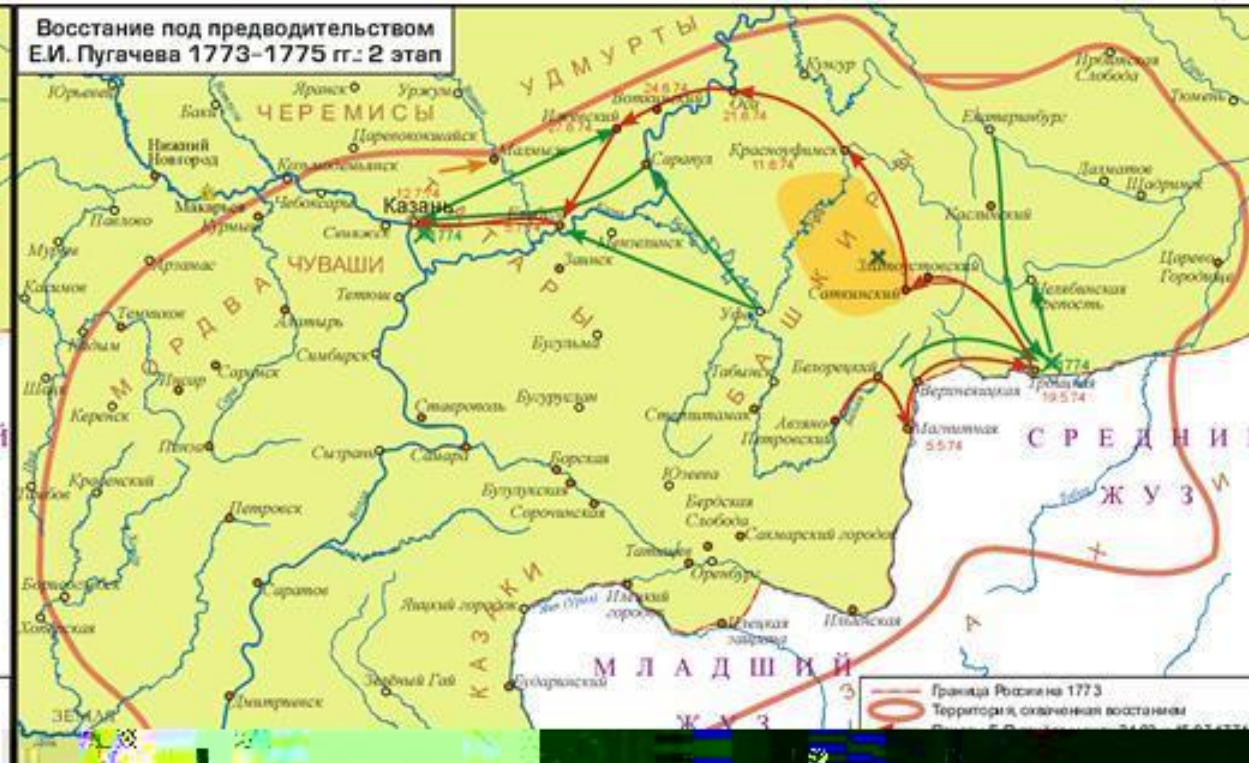

Присоединение Сибирского ханства к России. Поход Ермака Тимофеевича (1582-1585 гг.)

Российское государство в начале XVII века. Смутное время

Русско-Польская война 1654-1667 гг.

-  Границы государств в 1648 г.
-  Граница Украины по Зборовскому договору 1649 г.
-  Расположение русских и украинских войск в начале 1654 г.
-  Основные направления походов русских и украинских войск (с указанием дат)
-  Места сражений (с указанием дат)
-  Район действий русских войск против шведов в 1656 г.
-  Территория, присоединенная к России по Андрусовскому договору 1667 г.
-  Запорожье, оставшееся в совместном русско-польском управлении

Восстание С. Разина

Северная война 1700-1721 годов

Осада и взятие Азова в 1696 году

Сражение под Нарвой 19 ноября 1700 года

Штурм Нотебурга 11 октября 1702 года

Сражение при Лесной 28 сентября 1708 года

Полтавское сражение 27 июня 1709 года

Сражение при Грос-Егерсдорфе 19 августа 1757 года

Русско-Турецкая война 1735-1739 гг.

Русско-Турецкая война 1768-1774 гг.

Восстание под предводительством Е. Пугачёва

Вторжение Наполеоновской армии в Россию. 1812 год

Контрнаступление русской армии. 1812 год

Русско-турецкая война 1828-1829 гг.

Крымская война 1853-1856 гг.

Русско-турецкая война 1877-1878 гг.

Русско-японская война 1905 года

Первая мировая война. Европа в 1914-1915 гг.