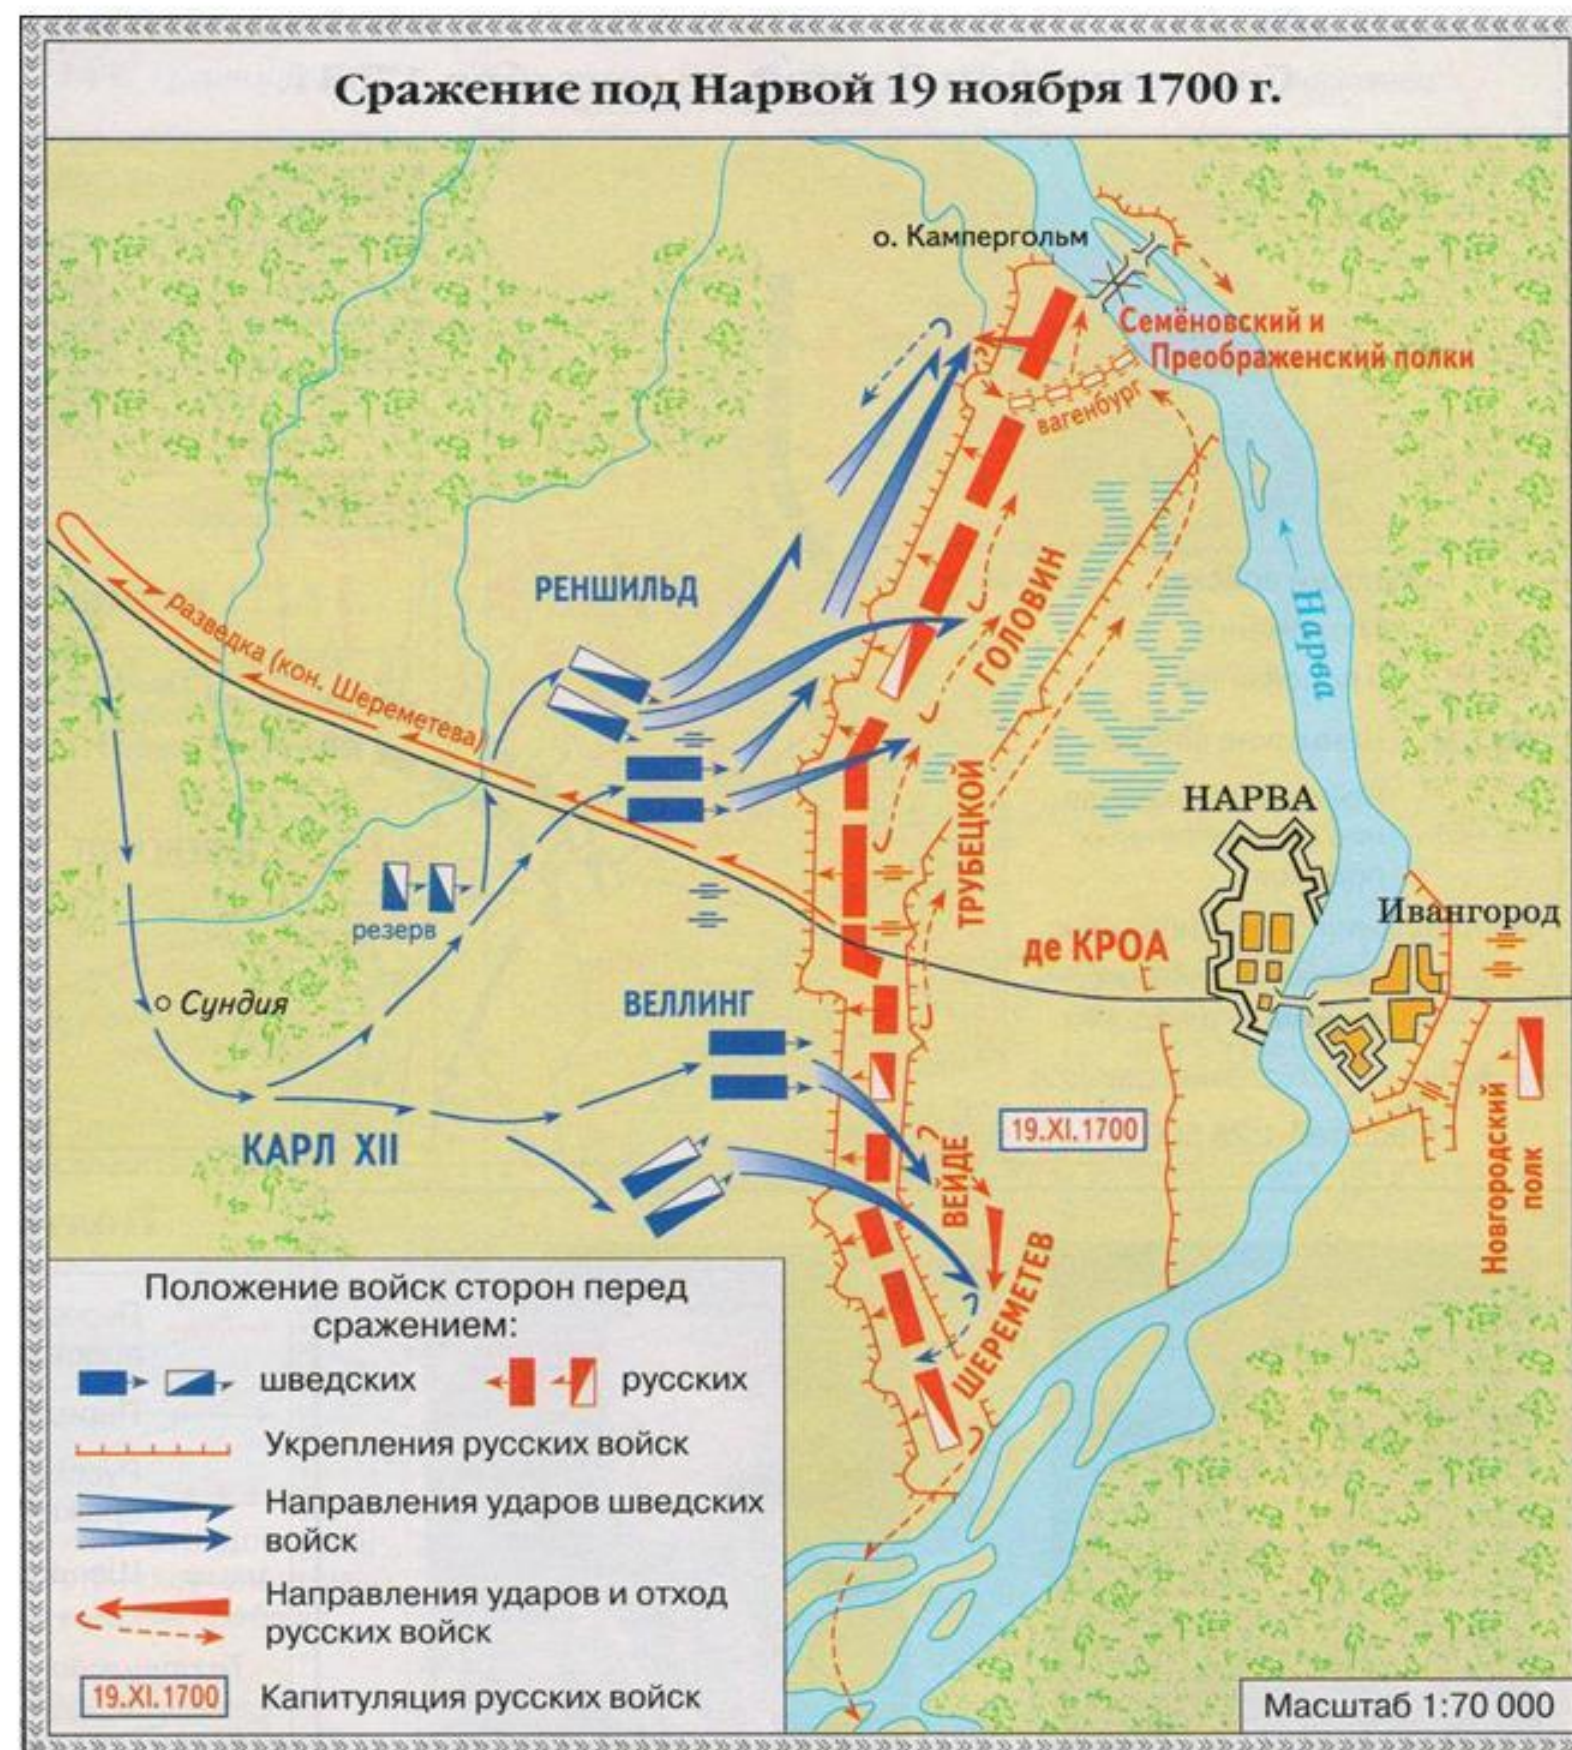

Присоединение Сибирского ханства к России. Поход Ермака Тимофеевича (1582-1585 гг.)

Российское государство в начале XVII века. Смутное время

Русско-Польская война 1654-1667 гг.

-  Границы государств в 1648 г.
-  Граница Украины по Зборовскому договору 1649 г.
-  Расположение русских и украинских войск в начале 1654 г.
-  Основные направления походов русских и украинских войск (с указанием дат)
-  Места сражений (с указанием дат)
-  Район действий русских войск против шведов в 1656 г.
-  Территория, присоединенная к России по Андрусовскому договору 1667 г.
-  Запорожье, оставшееся в совместном русско-польском управлении

Восстание С. Разина

Северная война 1700-1721 годов

Осада и взятие Азова в 1696 году

Сражение под Нарвой 19 ноября 1700 года

Штурм Нотебурга 11 октября 1702 года

Сражение при Лесной 28 сентября 1708 года

Полтавское сражение 27 июня 1709 года

Сражение при Грос-Егерсдорфе 19 августа 1757 года

Русско-Турецкая война 1735-1739 гг.

Русско-Турецкая война 1768-1774 гг.

Восстание под предводительством Е. Пугачёва

Вторжение Наполеоновской армии в Россию. 1812 год