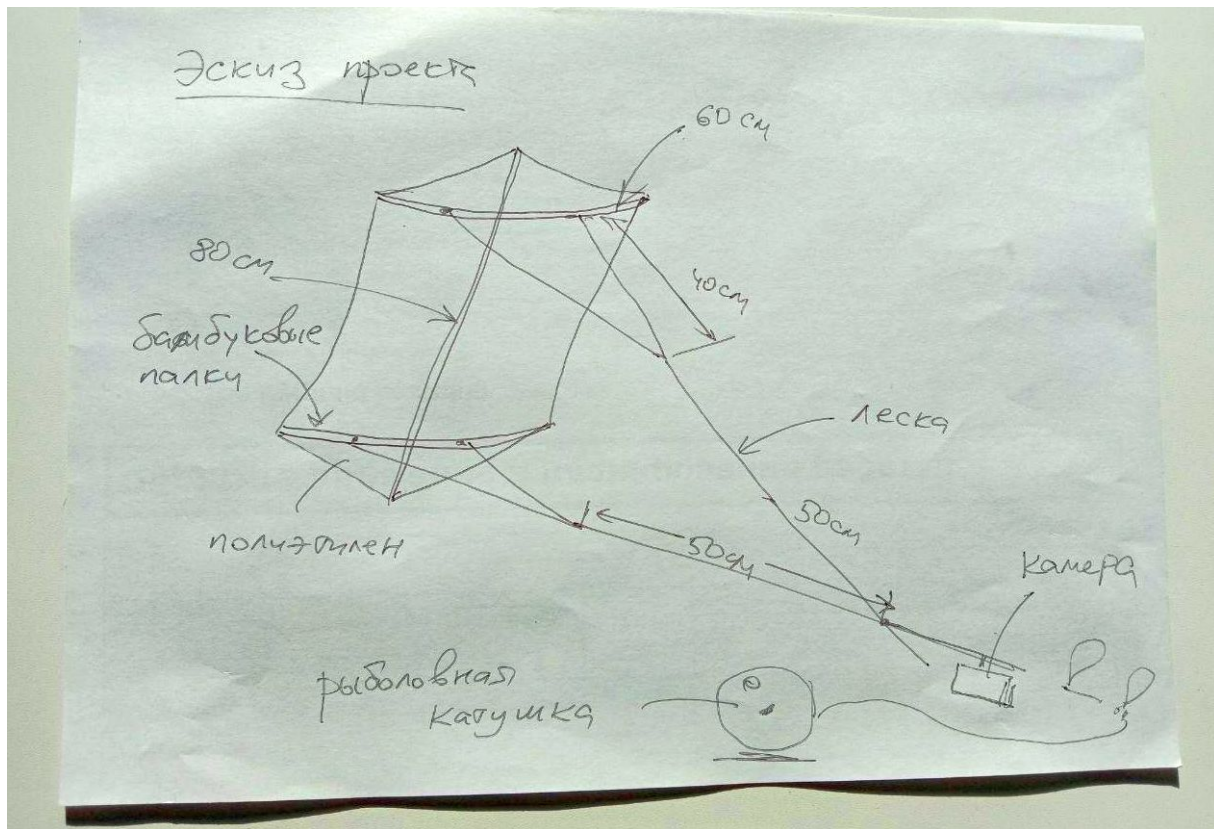

Ч Т П З

Змей “Рокаку” с функцией съёмки

Выполнил Пупкин Василий

ОСНОВА

- <https://www.youtube.com/watch?v=y8YbYLmHMoE>

Эскиз проекта

Список материалов

Материал	Количество	Стоимость (руб)* (если останется время)
Пакет полиэтиленовый	2 кв метра	30
Бамбуковые палки	4 м	120
Леска рыболовная 1 мм	200 м	145
Катушка рыболовная	1 шт	70
Экшн-камера	1 шт	800