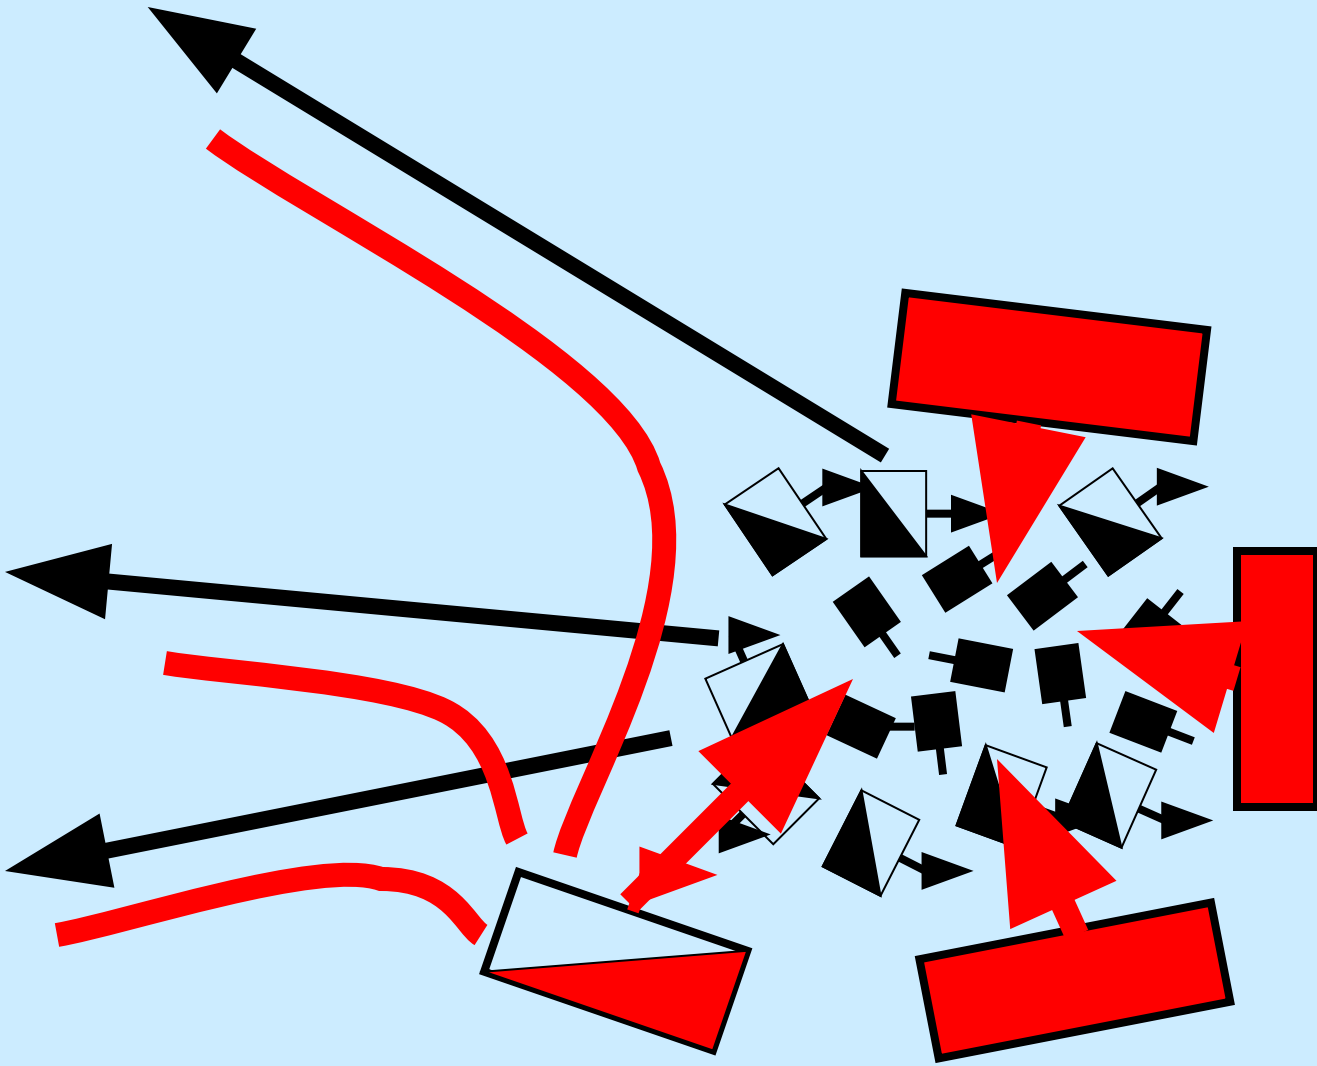

ЛЕДОВОЕ ПОБОИЩЕ

5 АПРЕЛЯ 1242г.

ДИНАМИЧЕСКАЯ СХЕМА

22.07.2002

Александр Худобец

1

сш №173 г Киев

«СВИНЬЯ» - БОЕВОЙ ПОРЯДОК НЕМЕЦКИХ РЫЦАРЕЙ

**РЫЦАРЬ
НА КОНЕ**

**ПЕШИЙ ВОИН
(КНЕХТ)**

БОЕВОЙ ПОРЯДОК ДРУЖИНЫ АЛЕКСАНДРА НЕВСКОГО

ПОЛК ЛЕВОЙ РУКИ

ПОЛК ПРАВОЙ РУКИ

ГОЛОВНОЙ ПОЛК
«Голова»

КОННИЦА

ОБОЗ

5

ОБОЗ

8

ОБОЗ

ОБОЗ

ОБОЗ