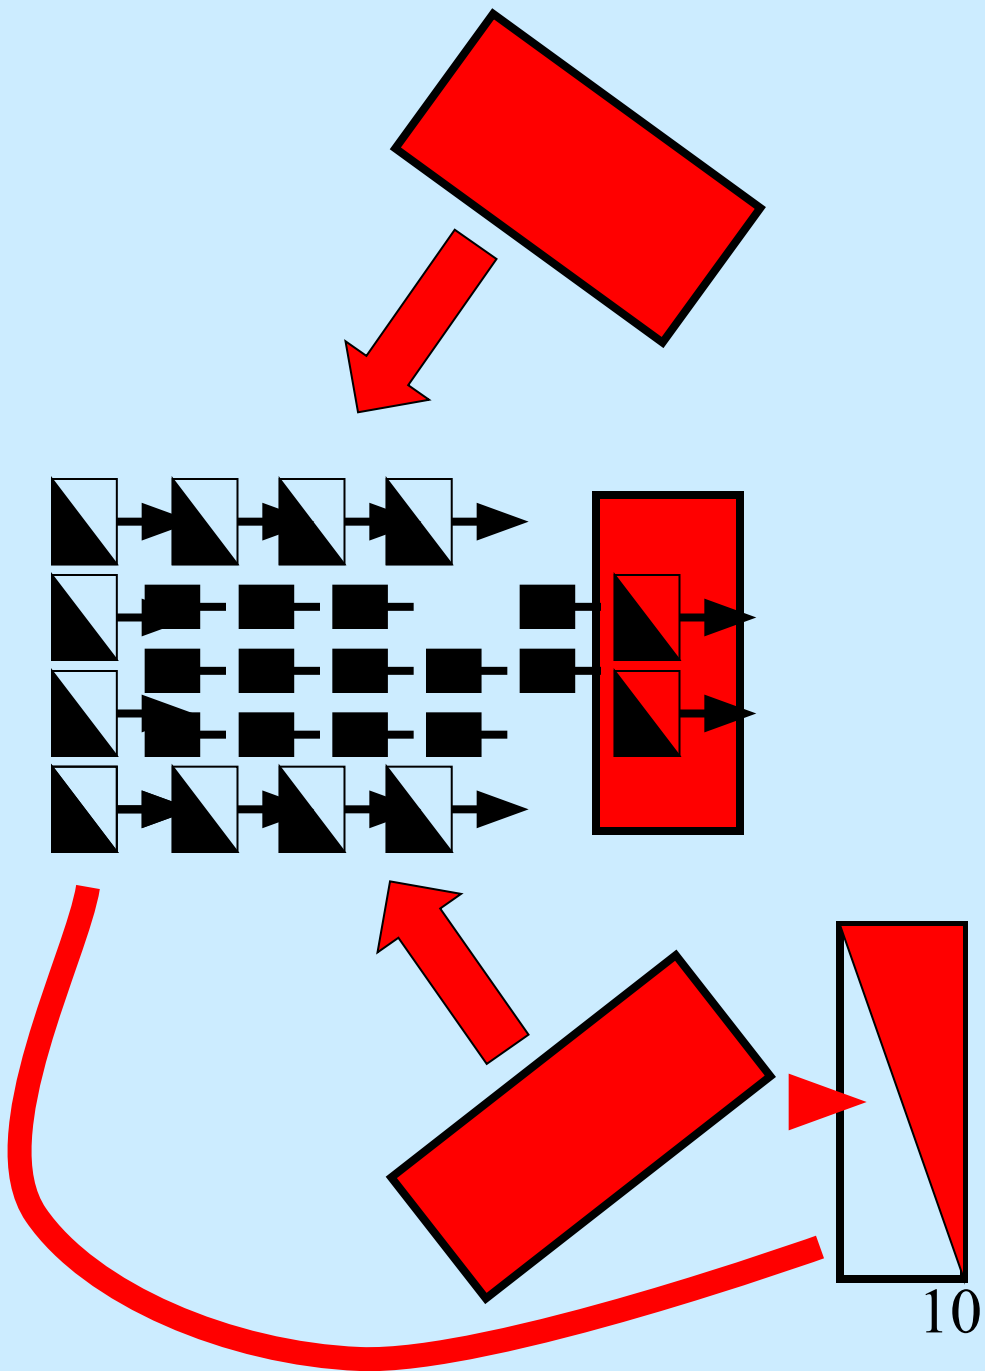

ЛЕДОВОЕ ПОБОИЩЕ

5 АПРЕЛЯ 1242г.

ДИНАМИЧЕСКАЯ СХЕМА

22.07.2002

Александр Худобец

1

сш №173 г Киев

«СВИНЬЯ» - БОЕВОЙ ПОРЯДОК НЕМЕЦКИХ РЫЦАРЕЙ

**РЫЦАРЬ
НА КОНЕ**

**ПЕШИЙ ВОИН
(КНЕХТ)**

БОЕВОЙ ПОРЯДОК ДРУЖИНЫ АЛЕКСАНДРА НЕВСКОГО

ПОЛК ЛЕВОЙ РУКИ

ПОЛК ПРАВОЙ РУКИ

ГОЛОВНОЙ ПОЛК
«Голова»

КОННИЦА

ОБОЗ

5

ОБОЗ

8

ОБОЗ

ОБОЗ

ОБОЗ