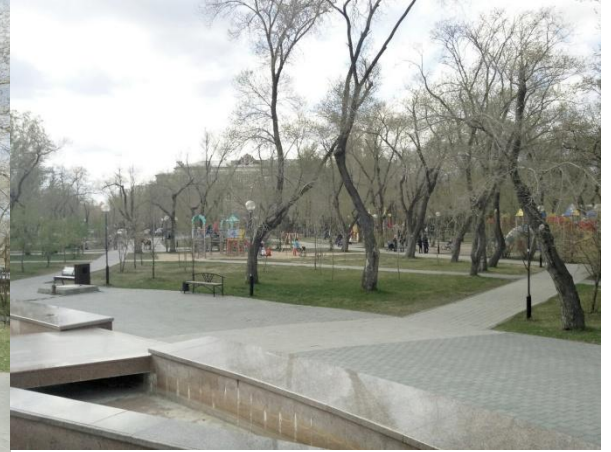

Расположение павильона в системе существующих функциональных зон фестиваля

парк "Комсомольский"

Расположение объекта

Пешеходные потоки

Центр основных событий

Основные пешеходные потоки людей

Фотофиксация территории

Аналоги

Метрополь зонтик – Деревянная структура, расположен в ла Энкарнасьон площади, в старом Севилье, Испания

Аналоги

Система сборки конструкции

Первые зарисовки

Поиск формы

Фасады объекта

ПЛАН