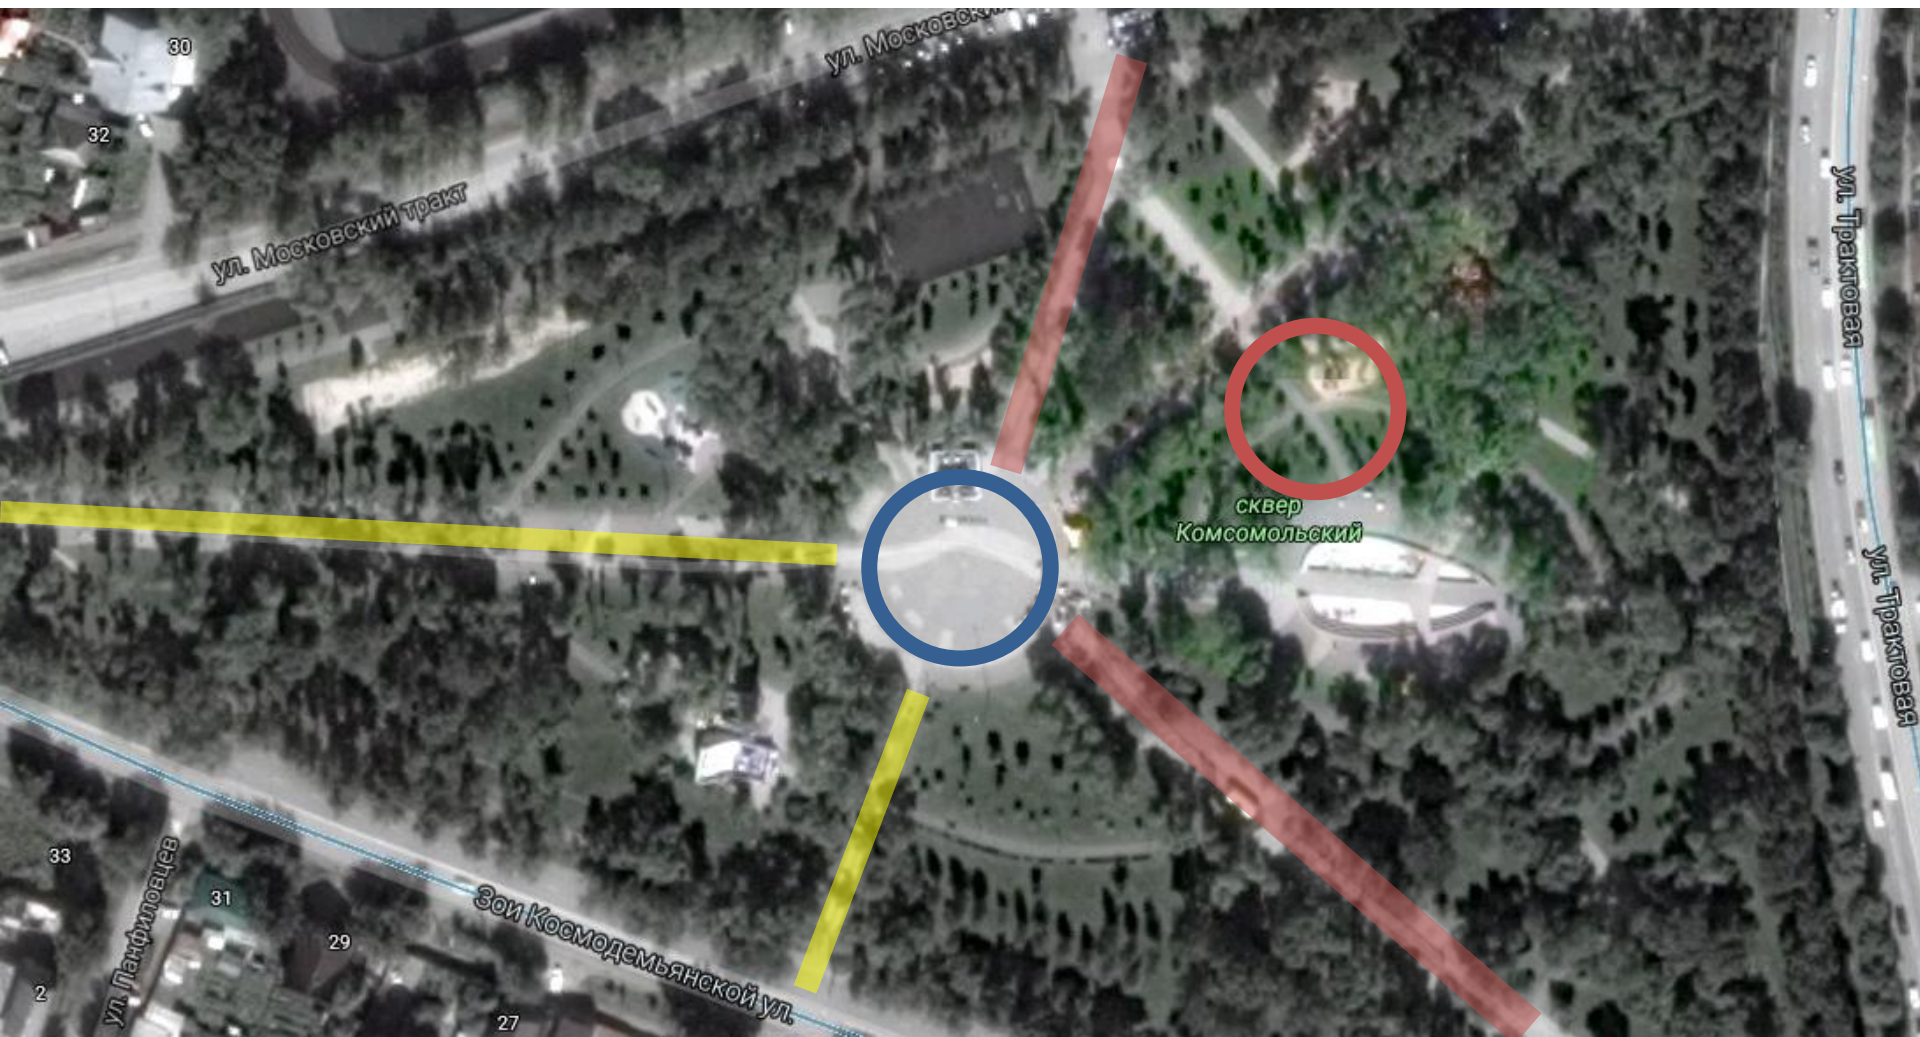

Потапова
Татьяна
Дизайн
архитектурной
среды
2 курс

Спирина
Екатерина
Дизайн
архитектурной
среды
2 курс

Малая архитектурная форма "Волна снов"

Найдя вдохновение в природных формах и опираясь на тематику фестиваля «Сны улиц», была разработана концепция «Волны снов».

Расположение павильона в системе существующих функциональных зон фестиваля

парк "Комсомольский"

Расположение объекта

Пешеходные потоки

Центр основных событий

Основные пешеходные потоки людей

Фотофиксация территории

Аналоги

Метрополь зонтик – Деревянная структура, расположен в ла Энкарнасьон площади, в старом Севилье, Испания

Аналоги

Система сборки конструкции

Первые зарисовки

Поиск формы

Фасады объекта

ПЛАН