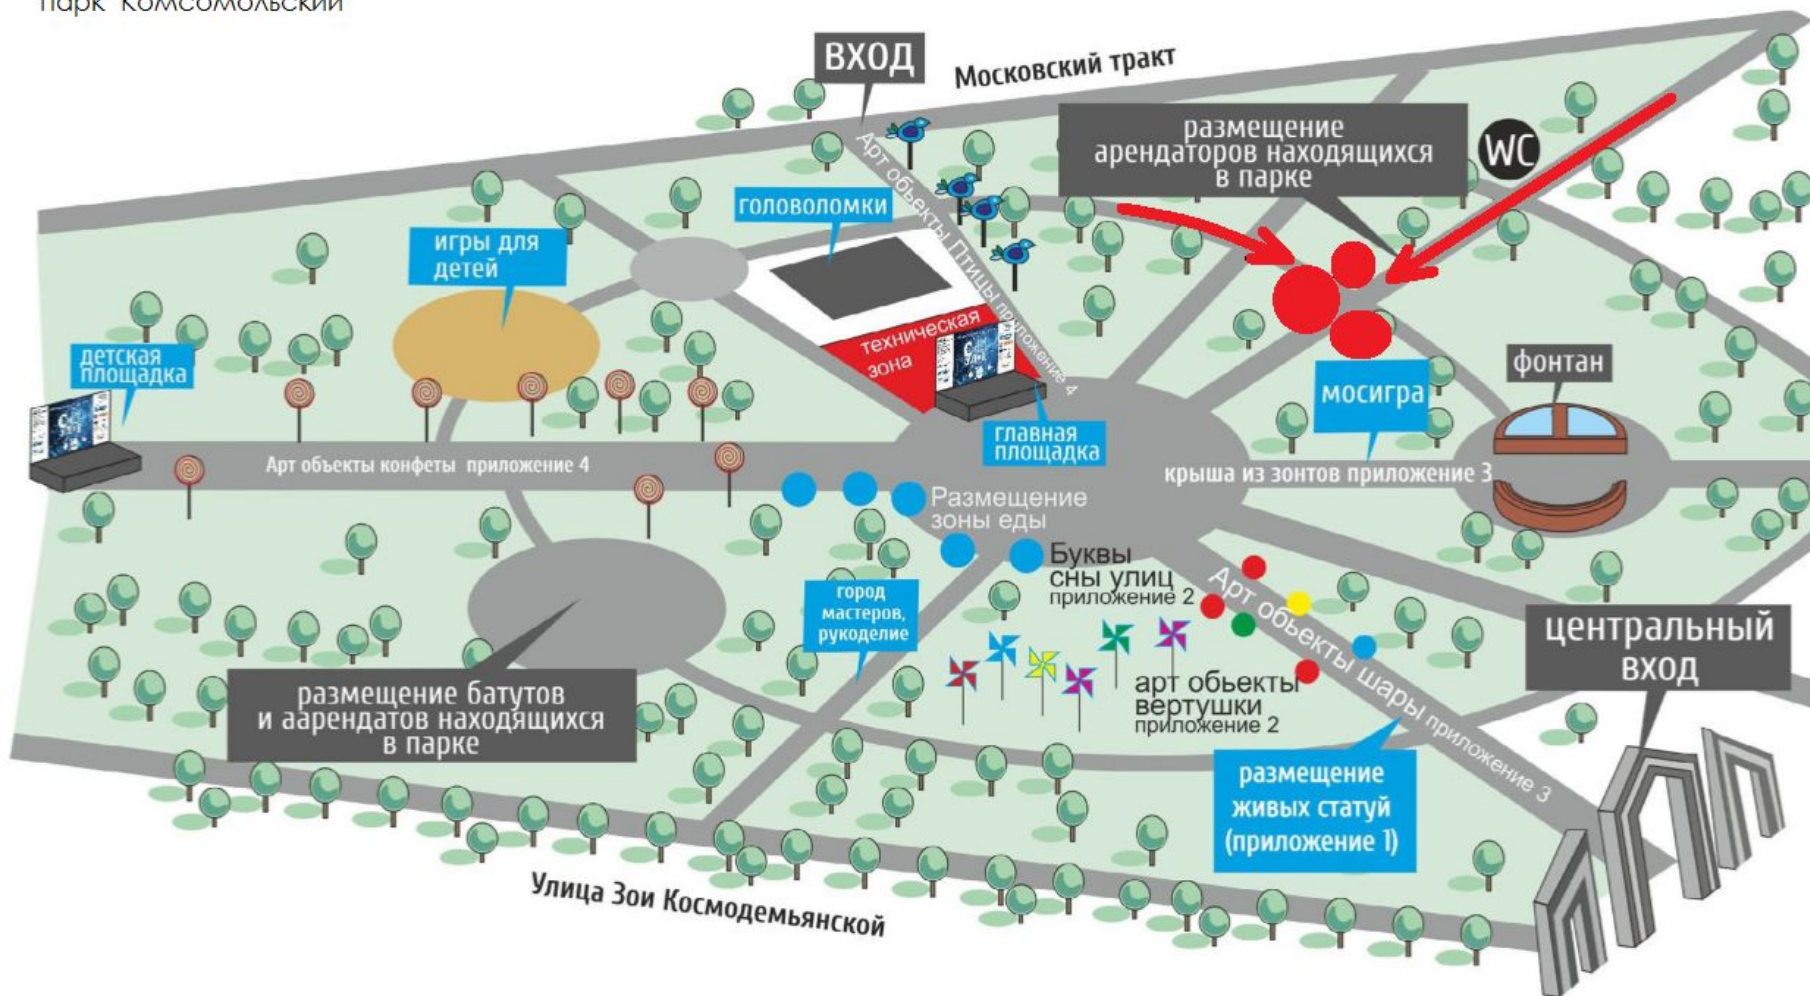

Потапова
Татьяна
Дизайн
архитектурной
среды
2 курс

Спирина
Екатерина
Дизайн
архитектурной
среды
2 курс

Малая архитектурная форма "Волна снов"

Найдя вдохновение в природных формах и опираясь на тематику фестиваля «Сны улиц», была разработана концепция «Волны снов».

Расположение павильона в системе существующих функциональных зон фестиваля

парк "Комсомольский"

Расположение объекта

Пешеходные потоки

Центр основных событий

Основные пешеходные потоки людей

Фотофиксация территории

Аналоги

Метрополь зонтик – Деревянная структура, расположен в ла Энкарнасьон площади, в старом Севилье, Испания

Аналоги

Система сборки конструкции

Первые зарисовки

Поиск формы

Фасады объекта

ПЛАН