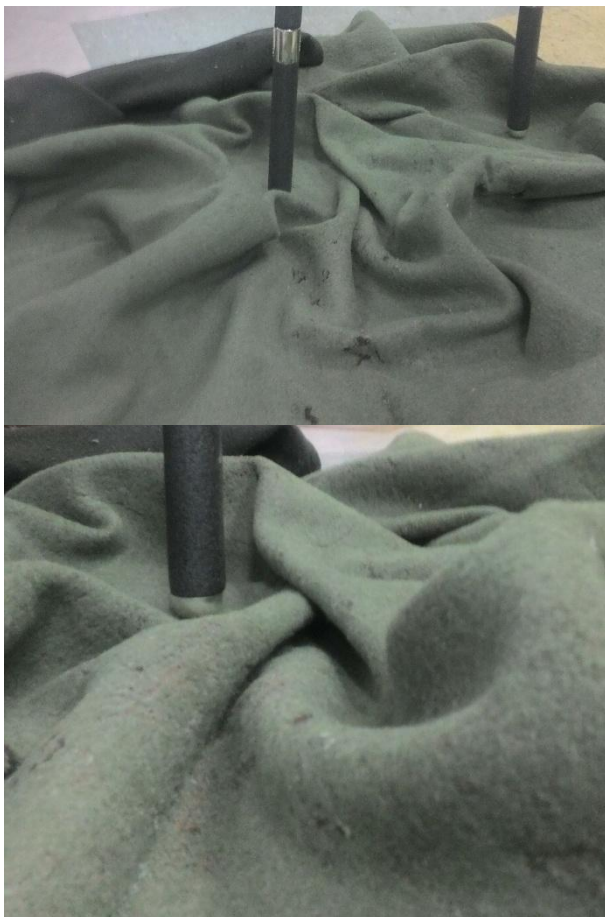

Аналоги

Метрополь зонтик – Деревянная структура, расположен в ла Энкарнасьон площади, в старом Севилье, Испания

Аналоги

Система сборки конструкции

Первые зарисовки

Поиск формы

Фасады объекта

ПЛАН