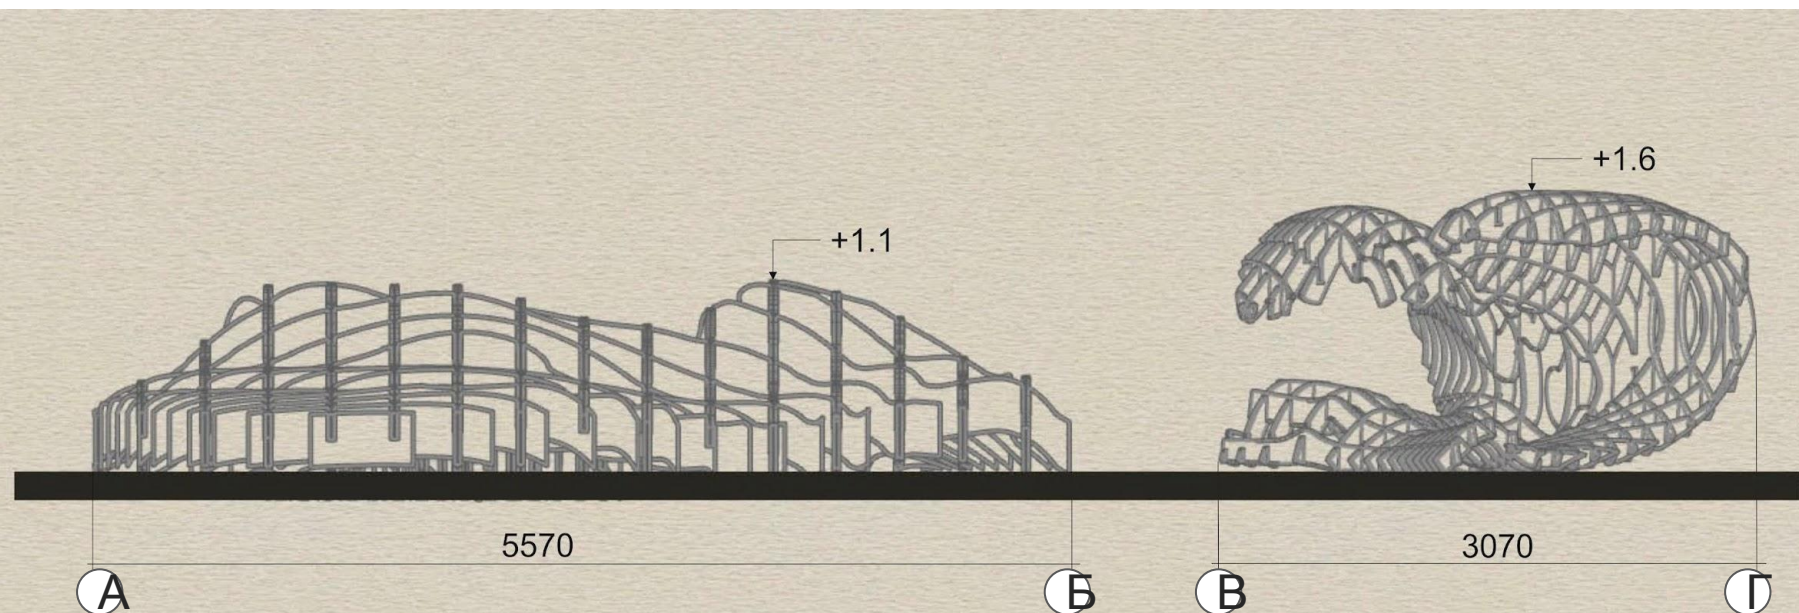

Аналоги

Метрополь зонтик – Деревянная структура, расположен в ла Энкарнасьон площади, в старом Севилье, Испания

Аналоги

Система сборки конструкции

Первые зарисовки

Поиск формы

Фасады объекта

ПЛАН