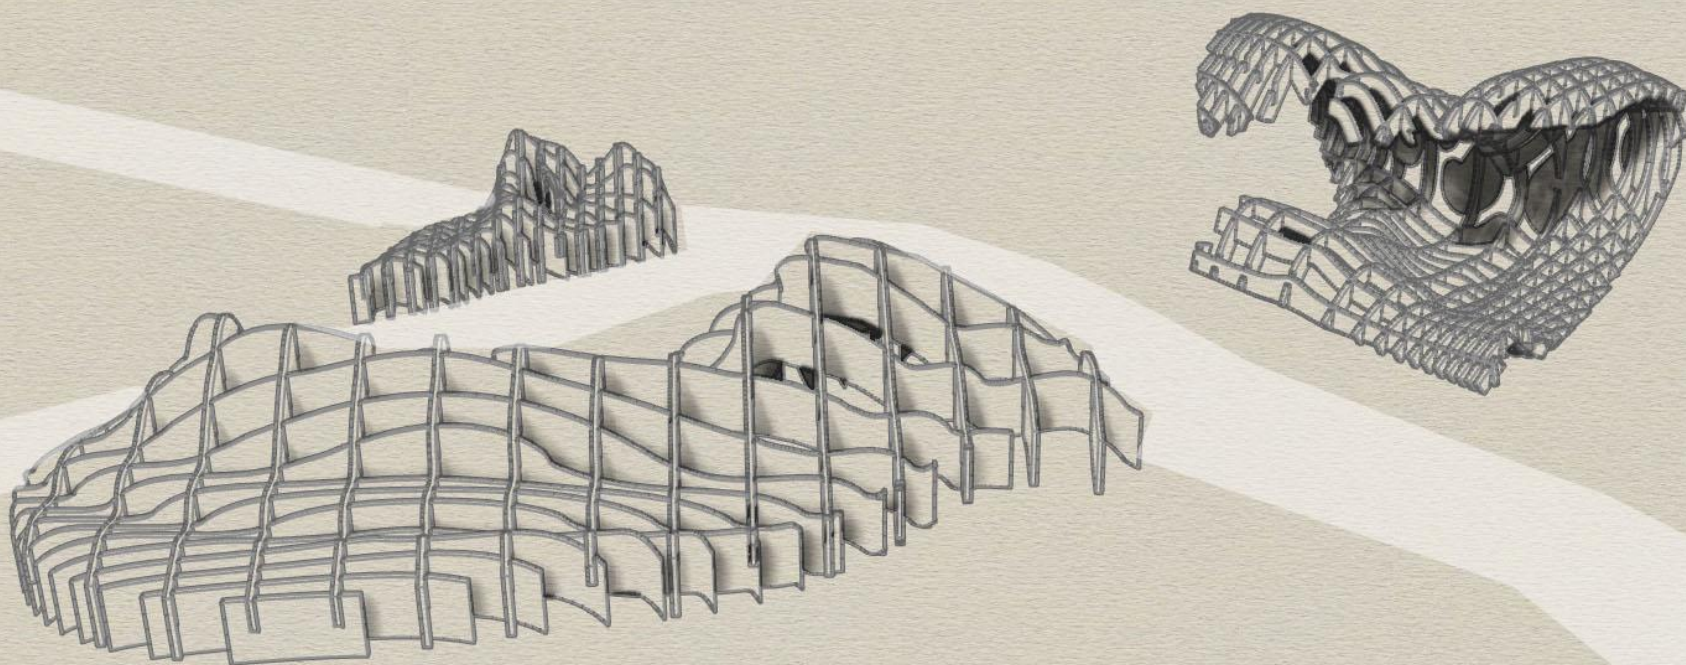

Перспективные виды