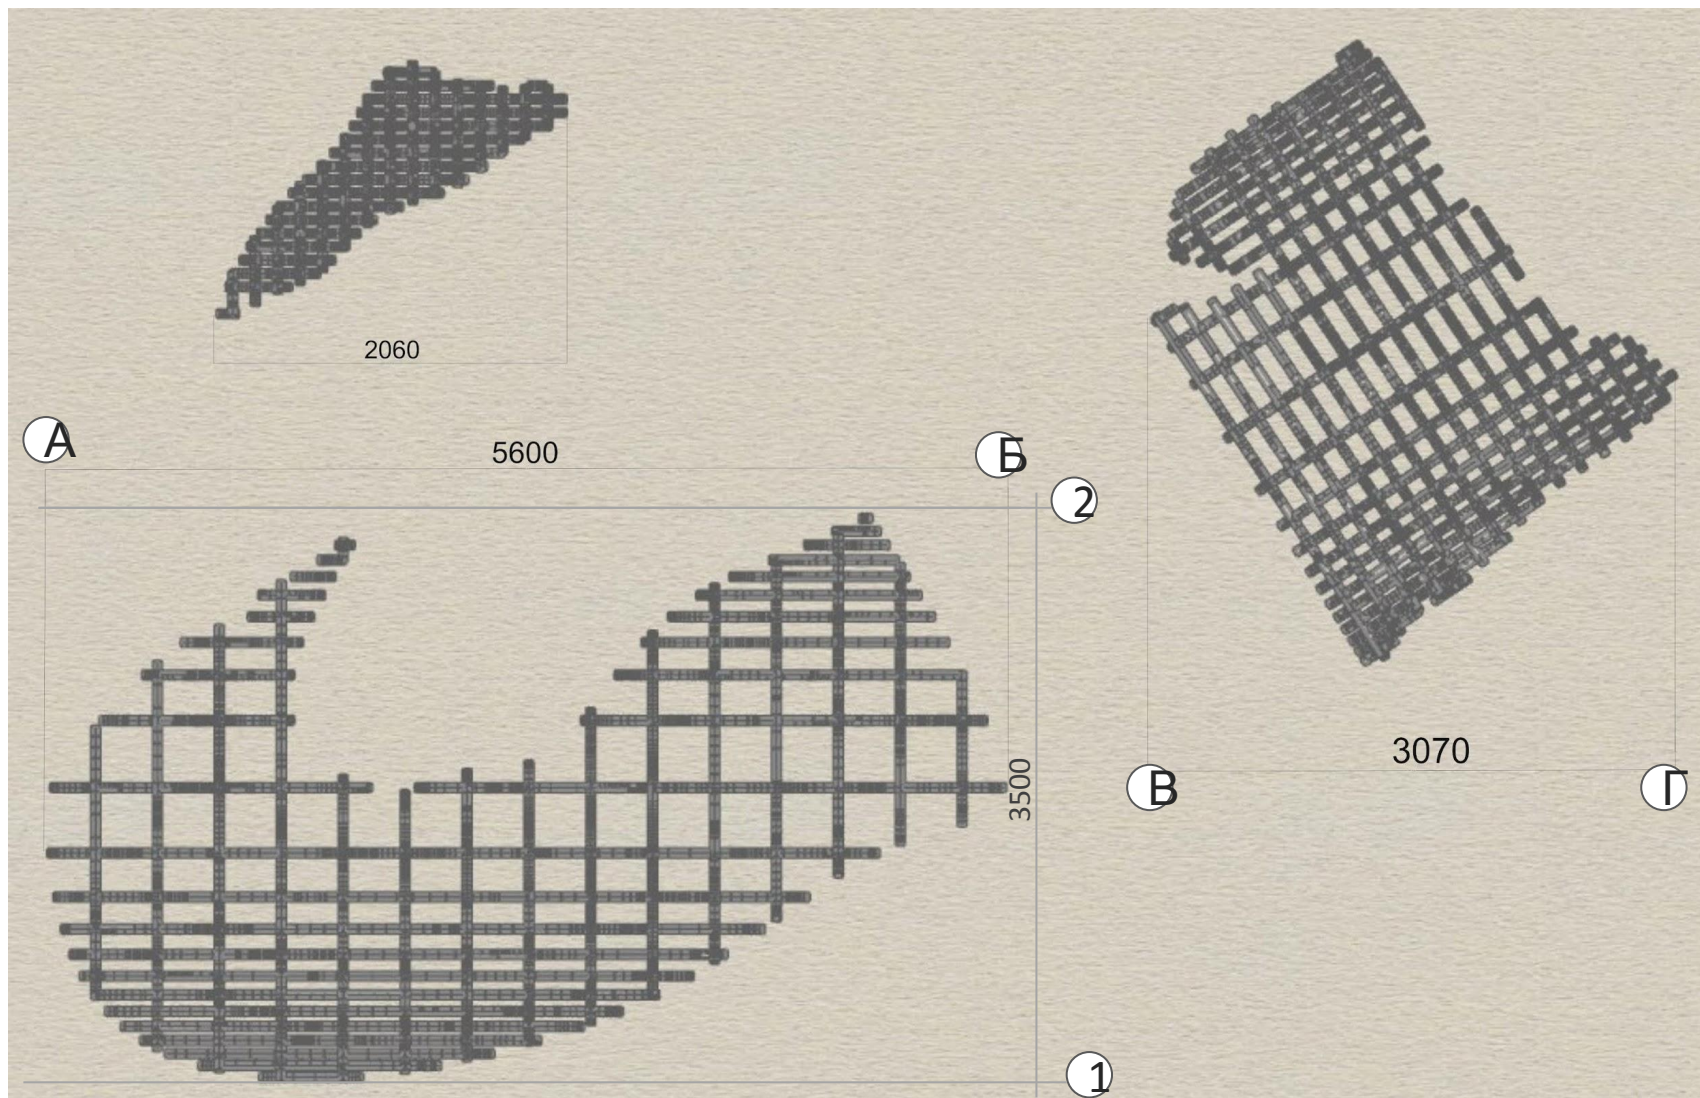

Аналоги

Метрополь зонтик – Деревянная структура, расположен в ла Энкарнасьон площади, в старом Севилье, Испания

Аналоги

Система сборки конструкции

Первые зарисовки

Поиск формы

Фасады объекта

ПЛАН

Перспективные виды

Перспективные виды

Перспективные виды