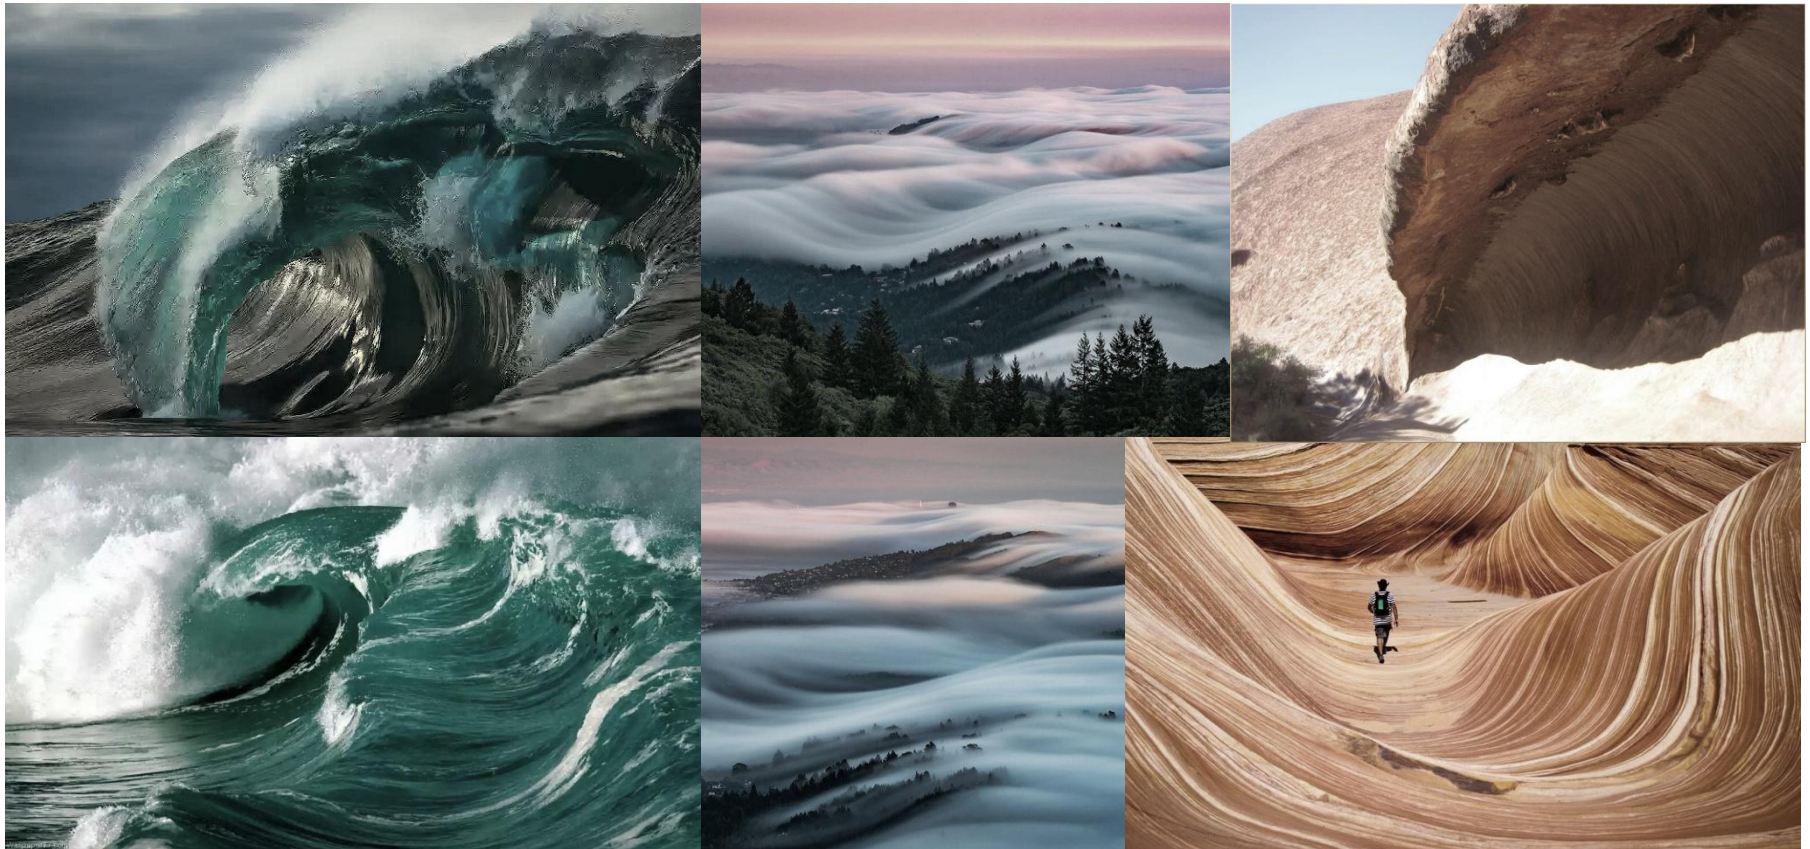

Малая архитектурная форма "Волна снов"

Найдя вдохновение в природных формах и опираясь на тематику фестиваля «Сны улиц», была разработана концепция «Волны снов».