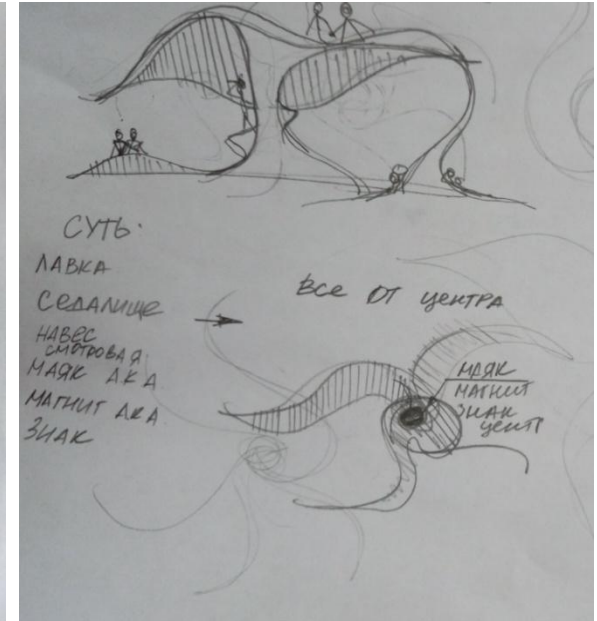

Расположение павильона в системе существующих функциональных зон фестиваля

парк "Комсомольский"

Расположение объекта

Пешеходные потоки

Центр основных событий

Основные пешеходные потоки людей

Фотофиксация территории

Аналоги

Метрополь зонтик – Деревянная структура, расположен в ла Энкарнасьон площади, в старом Севилье, Испания

Аналоги

Система сборки конструкции

Первые зарисовки

Поиск формы

Фасады объекта

ПЛАН

Перспективные виды

Перспективные виды

Перспективные виды