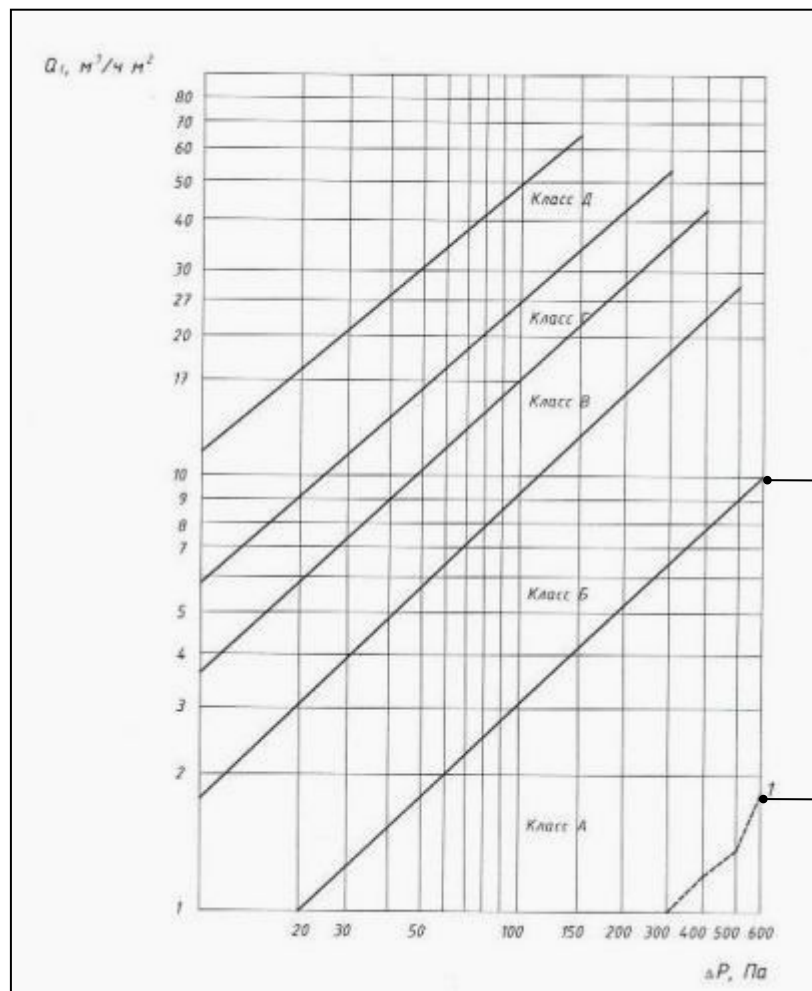

*Сопротивление
ветровой нагрузки*

Водопроницаемость

Воздухопроницаемость

Система КВЕ_Expert

Испытания при - 45 С
с выдержкой в течение 7 суток!!!

В 5 раз
герметичнее
класса А

класс А+++++

*Герметичность и
ливнеустойчивость*