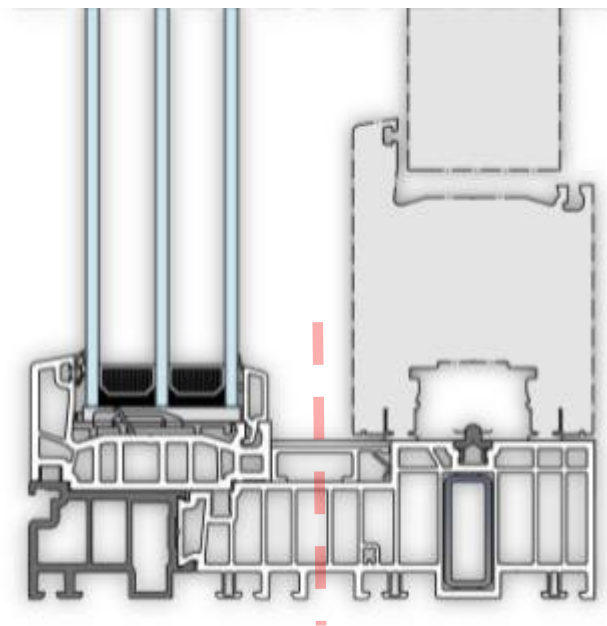

МИНИМАЛЬНАЯ ШИРИНА РАМЫ

БОЛЬШОЙ СВЕТОВОЙ ПРОЁМ

KÖMMERLING®

Технические особенности

- Глухая створка высотой 180 мм,
элегантные контуры,
- 5-ти камерный профиль,
- 2 контура PSE-уплотнителя,
- стыковочный профиль с трех
сторон

KÖMMERLING®

PremiDoor 76

ХАРАКТЕРИСТИКИ

МАХ. РАЗМЕР КОНСТРУКЦИИ,	6500 * 2600 мм
МАССА СТВОРКИ	маx. 400 кг
МАХ. ШИРИНА СТВОРКИ	3000 мм
МАХ. ВЫСОТА СТВОРКИ	2470 мм
СРЕДНИЙ ПЕРЕПЛЕТ	103 мм
ТИП ОТКРЫВАНИЯ	А, С
МОНТАЖНАЯ ГЛУБИНА РАМЫ	179 мм
МОНТАЖНАЯ ГЛУБИНА СТВОРКИ	76 мм
ВОЗДУШНЫЕ КАМЕРЫ	5
ТОЛЩИНА СТЕКЛОПАКЕТА	до 50 мм
СОПРОТИВЛЕНИЕ ТЕПЛОПЕРЕДАЧЕ	0,71 м² °С/Вт
ЗВУКОИЗОЛЯЦИЯ	до 45 Дб
УПЛОТНИТЕЛЬ	Светло-серый/ чёрный