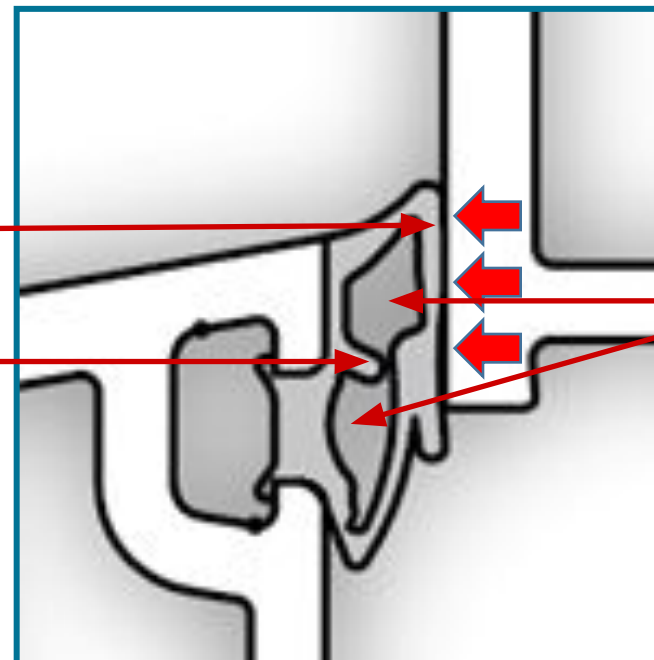

МАХ РАЗМЕР СТВОРКИ

окно 1400 x 1400 мм

б. дверь 2350 x 950 мм

KÖMMERLING®

76 мм ГЕРМЕТИЧНОСТЬ

Всегда плотное прилегание к профилю

Специальный упор для обеспечения постоянного давления на рабочую поверхность