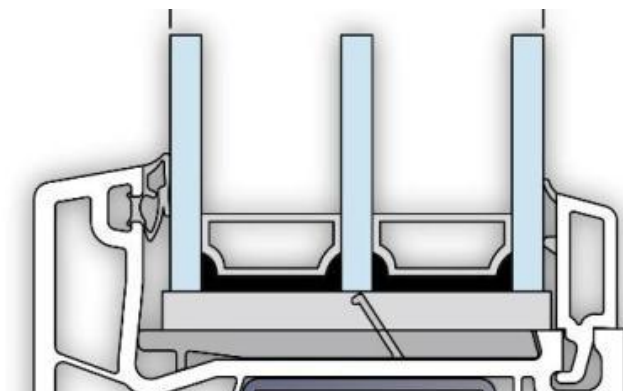

БЕЛАЯ 2500мм x 1000 мм

ЦВЕТНАЯ 2150мм x 1000 мм

При этом суммарная
толщина стекла до 20 мм

(8-8-6-22-4)

KÖMMERLING®

76 мм

ВОЗМОЖНОСТИ

Диапазон остекления от 16 до 50 мм!