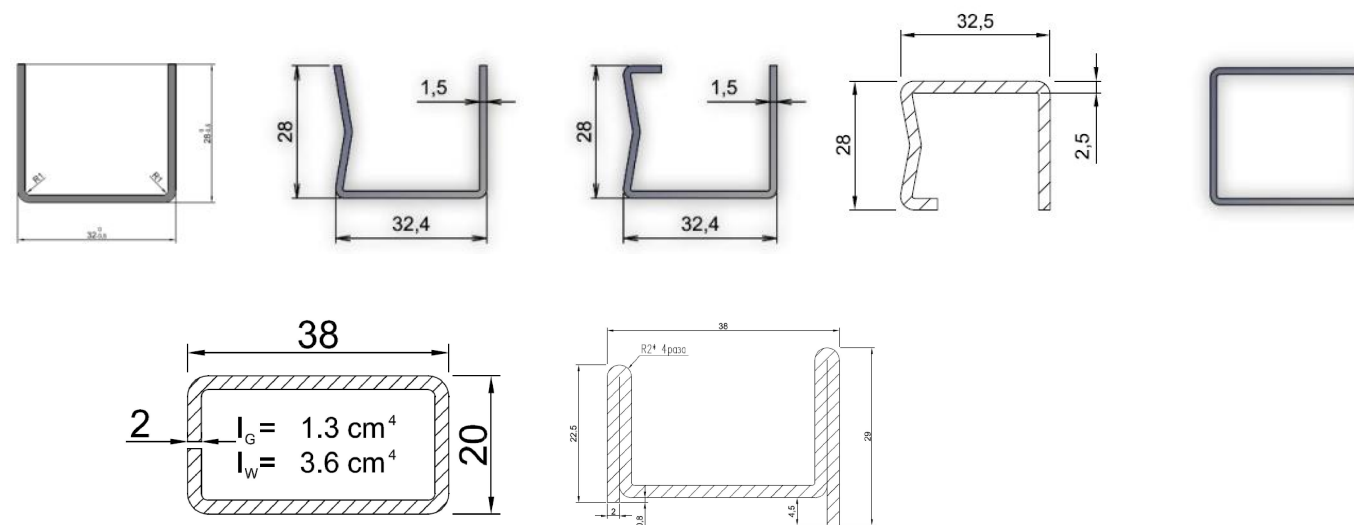

KÖMMERLING®

76 мм НАДЕЖНОСТЬ

Простая и стройная концепция армировки для надежного позиционирования

4 геометрии: U-образная, 2 статические, труба

Стандартный и усиленный металл для импоста