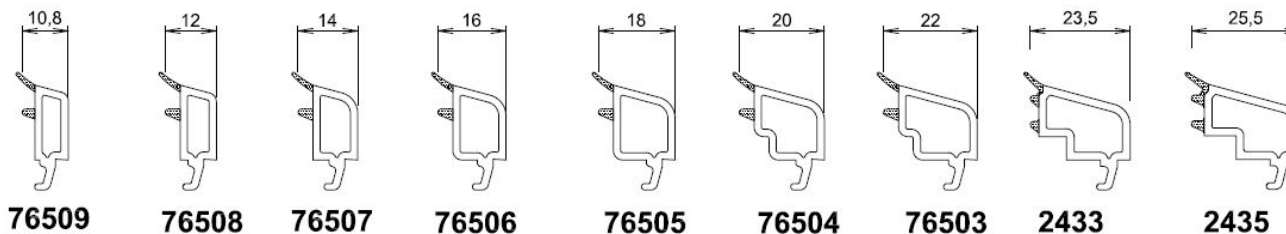

KÖMMERLING®

76 мм НАДЕЖНОСТЬ

Простая и стройная концепция армировки для надежного позиционирования

4 геометрии: U-образная, 2 статические, труба

Стандартный и усиленный металл для импоста

76 мм НАДЕЖНОСТЬ

РАЗМЕР СТВОРКИ:

БЕЛАЯ 2500мм x 1000 мм

ЦВЕТНАЯ 2150мм x 1000 мм

При этом суммарная
толщина стекла до 20 мм

(8-8-6-22-4)

KÖMMERLING®

76 мм

ВОЗМОЖНОСТИ

Диапазон остекления от 16 до 50 мм!