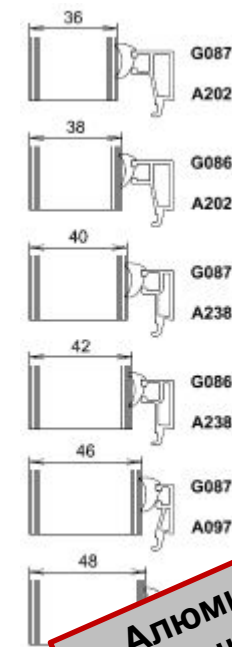

KÖMMERLING®

- Стеклопакет от 36 до 50 мм.
- Возможность остекления снаружи – обязательно применение алюминиевого штапика.

PremiDoor 76

ОСТЕКЛЕНИЕ

Алюминиевый штапик