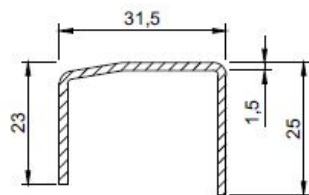

Система КВЕ_Expert

Усилитель
Арт. № **V284**
 $I_g=0,6 \text{ см}^4$
 $I_w=1,8 \text{ см}^4$