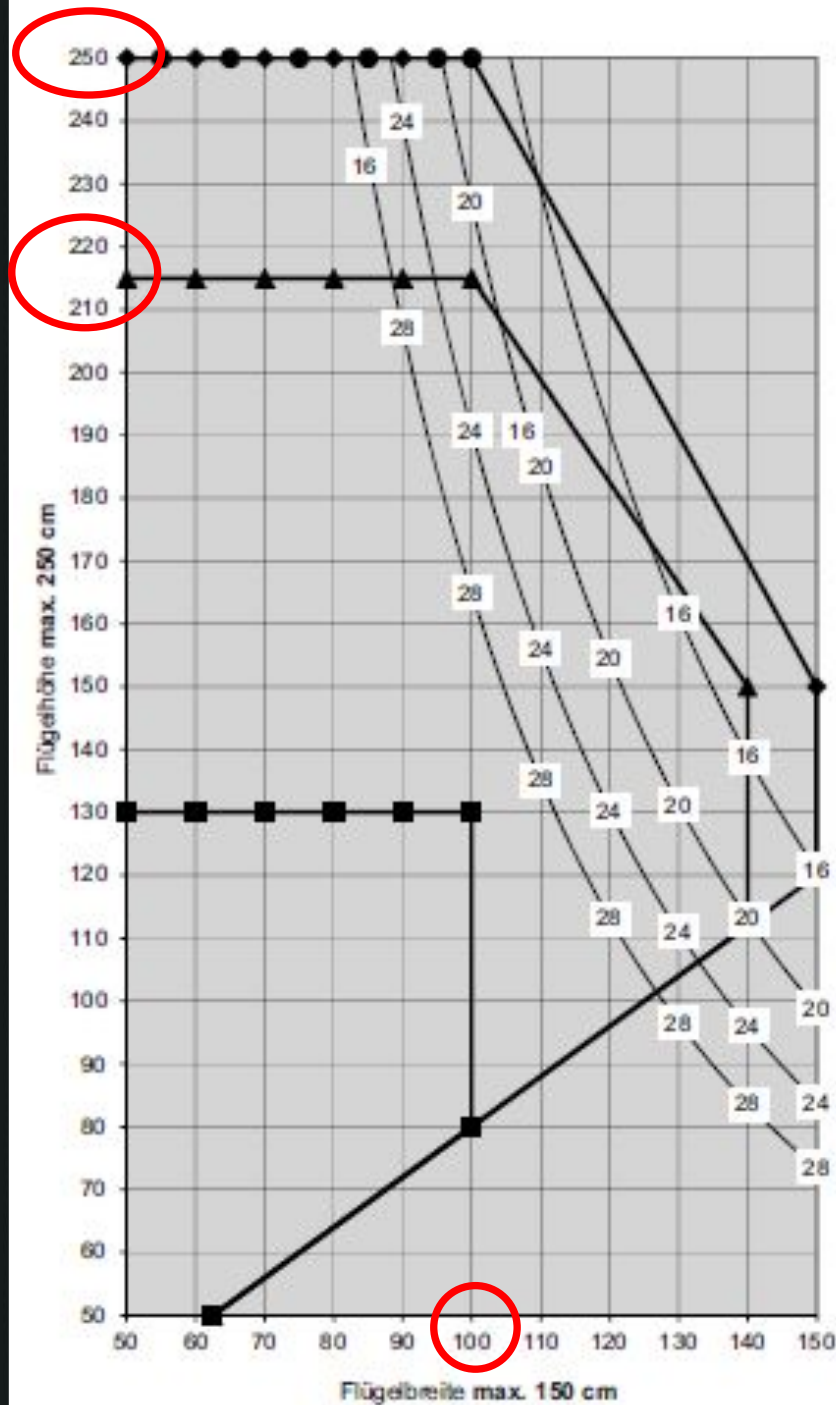

KÖMMERLING®

76 мм НАДЕЖНОСТЬ

Простая и стройная концепция армировки для надежного позиционирования

4 геометрии: U-образная, 2 статические, труба

Стандартный и усиленный металл для импоста

76 мм НАДЕЖНОСТЬ

РАЗМЕР СТВОРКИ: