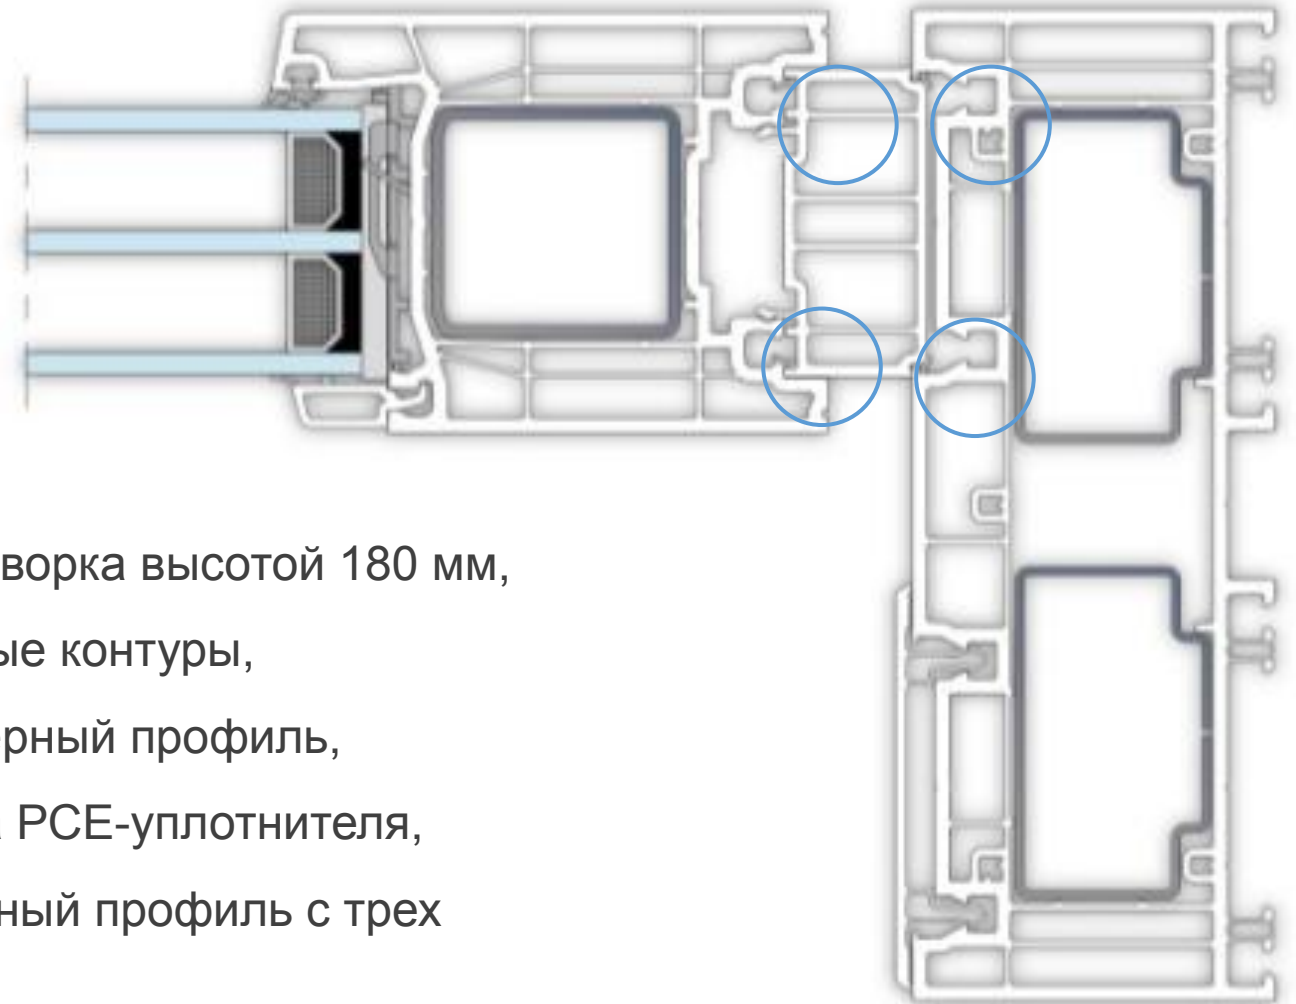

МИНИМАЛЬНАЯ ШИРИНА РАМЫ

БОЛЬШОЙ СВЕТОВОЙ ПРОЁМ

KÖMMERLING®

Технические особенности

- Глухая створка высотой 180 мм,
элегантные контуры,
- 5-ти камерный профиль,
- 2 контура PSE-уплотнителя,
- стыковочный профиль с трех
сторон