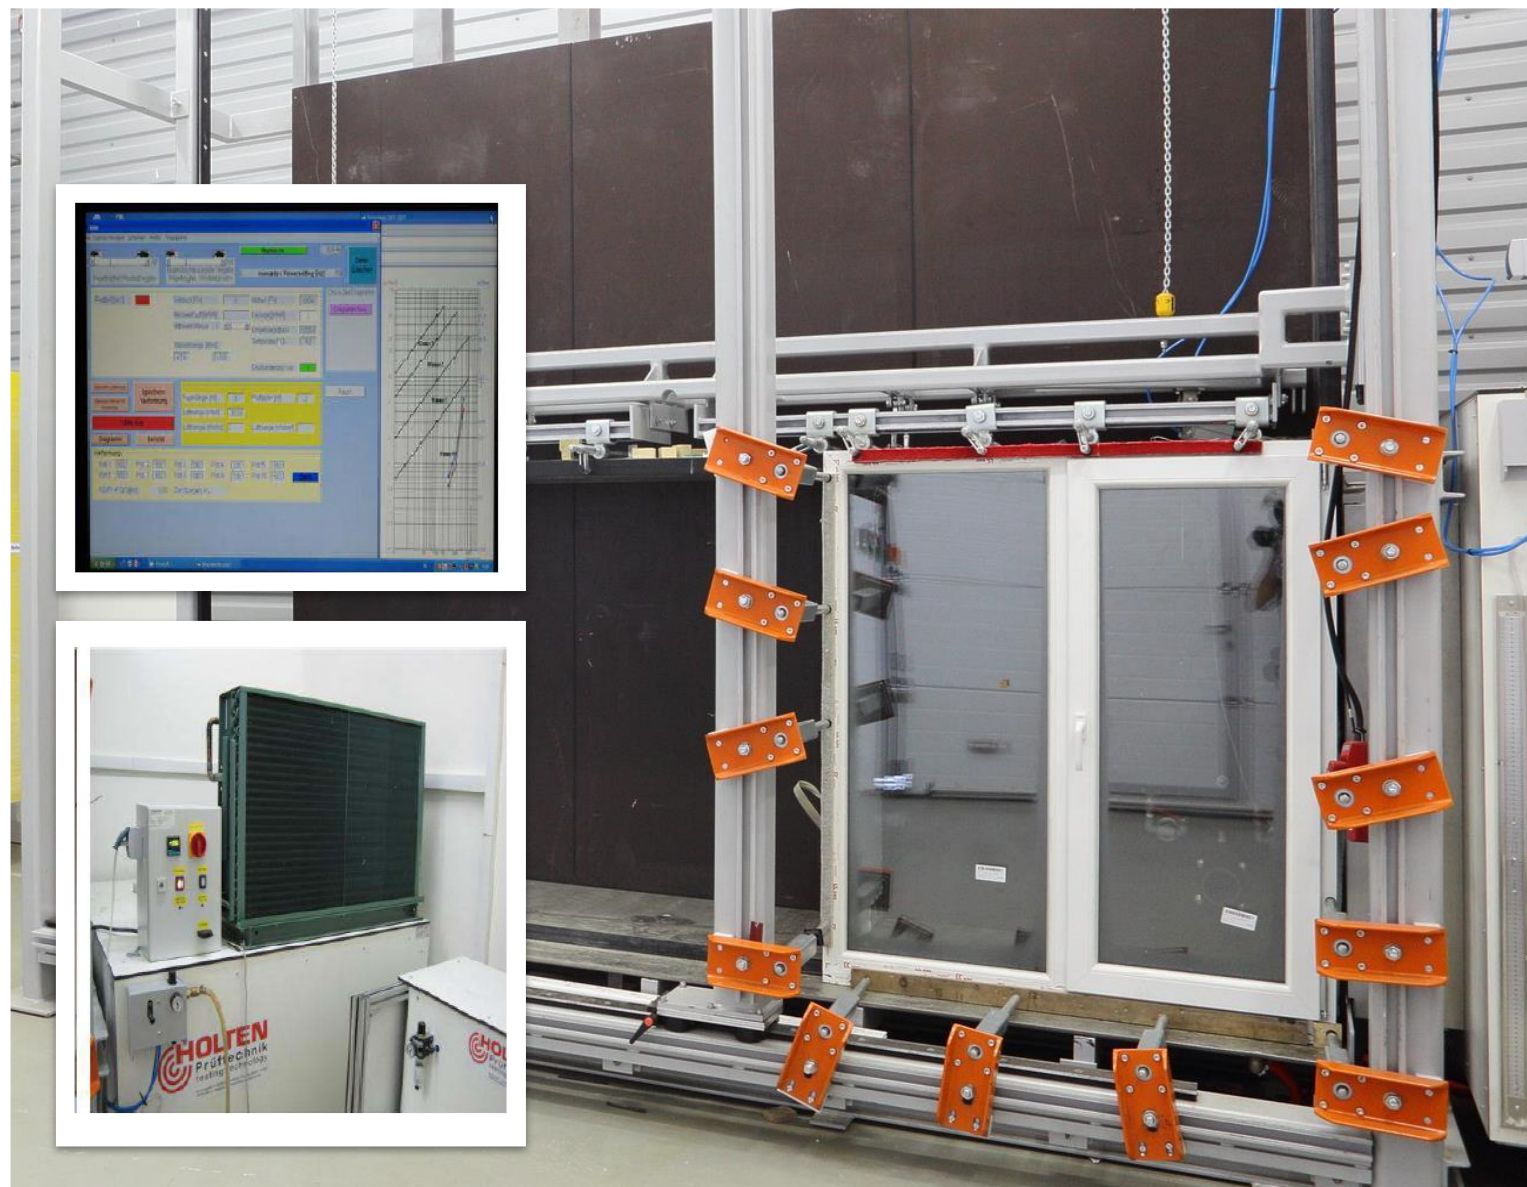

СЕРТИФИКАЦИЯ ОКОН

Испытательный

» стенд:

Размер изделия

» 3000 мм x 3000 мм

Температура: до - 45°C

*Сопротивление
ветровой нагрузки*

Водопроницаемость

Воздухопроницаемость