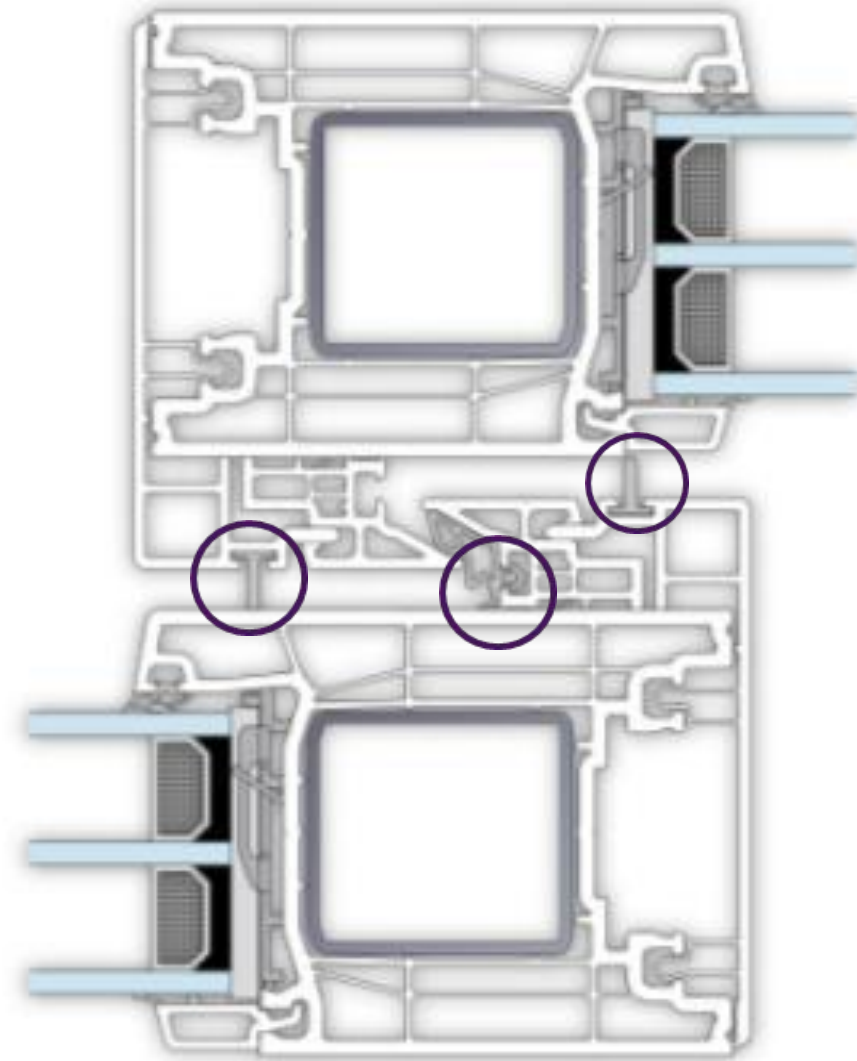

KÖMMERLING®

- Средний переплет: 103 мм
- надежный износостойкий силиконовый уплотнитель

PremiDoor 76

Технические
особенности