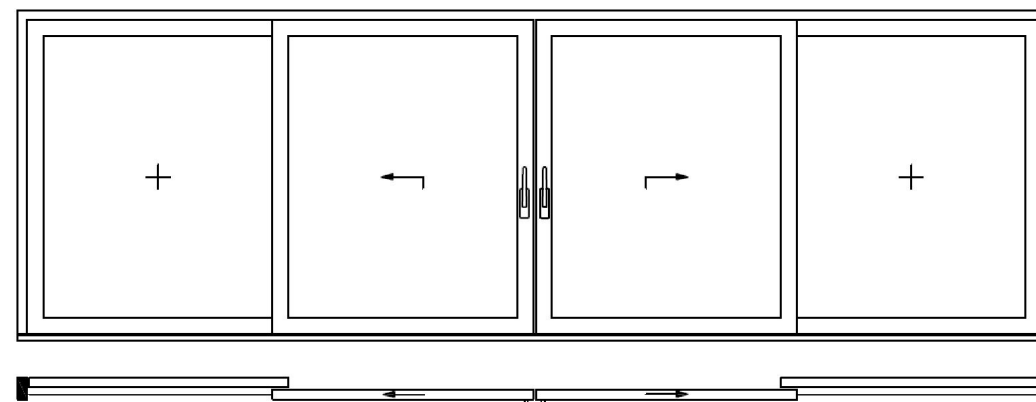

Схема С

PremiDoor 76

Возможные схемы

открывания