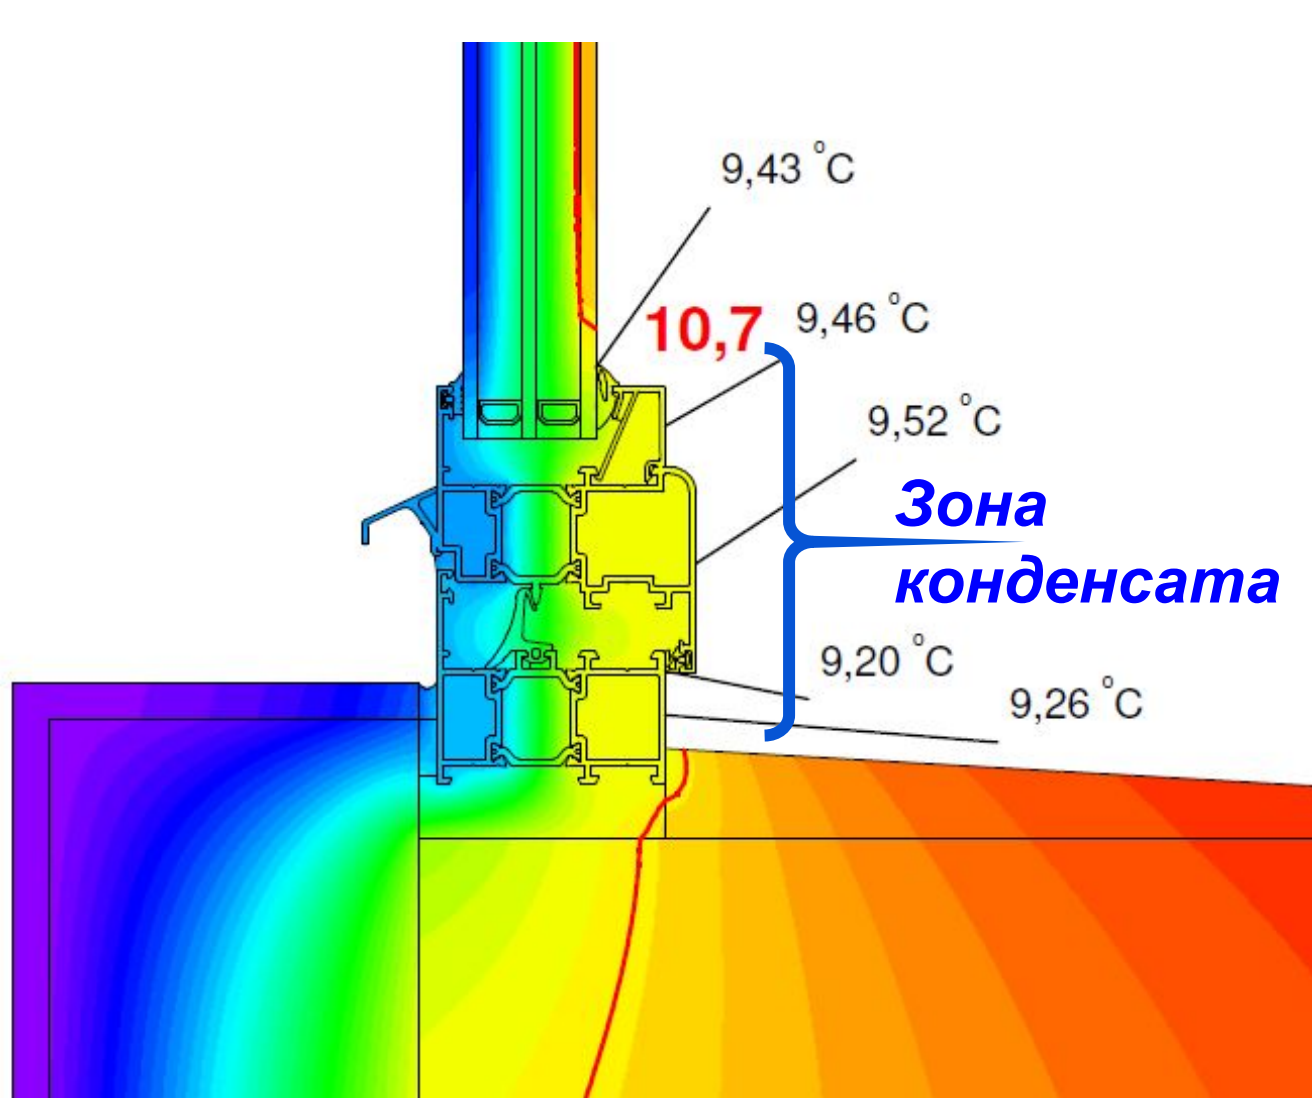

ТЕПЛОФИЗИКА

АЛЮМИНИЙ