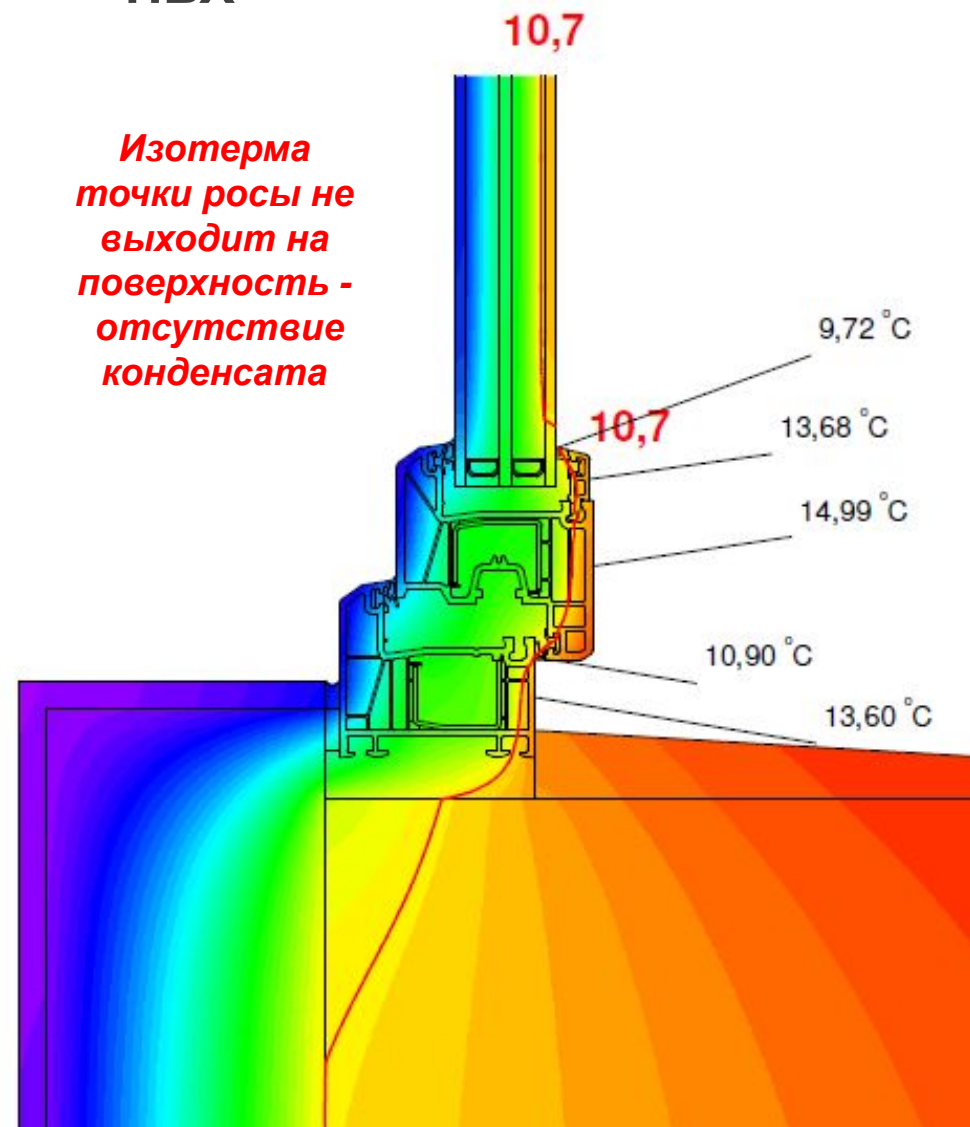

by profine

2021 Москва

ТЕПЛОФИЗИКА

АЛЮМИНИЙ

ПВХ

76 мм

ПВХ и АЛЮМИНИЙ

Комплектация	AL – окно	ПВХ-окно
Стеклопакет	4И-10Ar-4М1-10Ar-И4	4И-10Ar-4М1-10Ar-И4
Количество камер в профиле	3	3
Монтажная глубина, мм	61	58
R_{пр.} (м² °С/Вт) профиль+с.пакет	0,65	0,84