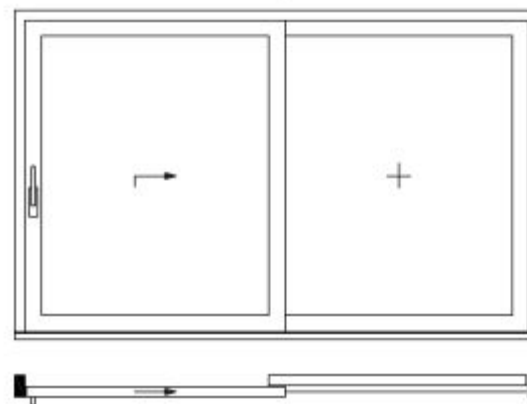

KÖMMERLING®

Схема А