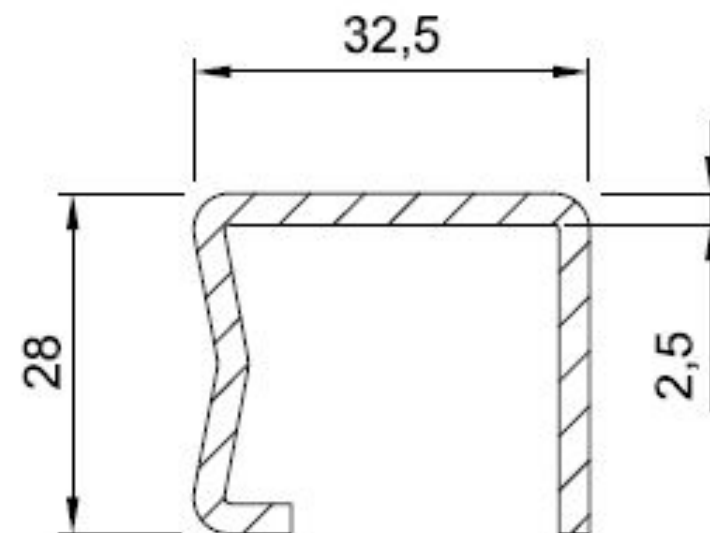

МАХ РАЗМЕР СТВОРКИ

окно 1400 x 1400 мм

б. дверь 2350 x 950 мм

KÖMMERLING®

76 мм ГЕРМЕТИЧНОСТЬ

Всегда плотное прилегание к профилю

Специальный упор для обеспечения постоянного давления на рабочую поверхность

KÖMMERLING®

76 мм НАДЕЖНОСТЬ

Простая и стройная концепция армировки для надежного позиционирования

4 геометрии: U-образная, 2 статические, труба

Стандартный и усиленный металл для импоста

76 мм НАДЕЖНОСТЬ

РАЗМЕР СТВОРКИ:

БЕЛАЯ 2500мм x 1000 мм

ЦВЕТНАЯ 2150мм x 1000 мм

При этом суммарная
толщина стекла до 20 мм

(8-8-6-22-4)

KÖMMERLING®

76 мм

ВОЗМОЖНОСТИ

Диапазон остекления от 16 до 50 мм!