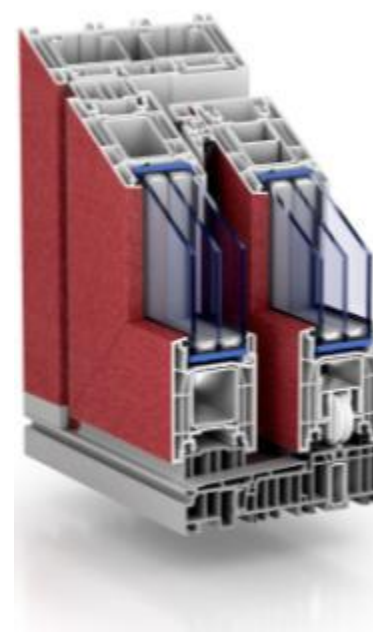

KÖMMERLING®

- Стеклопакет от 36 до 50 мм.
- Возможность остекления снаружи – обязательно применение алюминиевого штапика.

PremiDoor 76

ОСТЕКЛЕНИЕ

Алюминиевый штапик

KÖMMERLING®

PremiDoor 76

ДИЗАЙН

Данный профиль применяется, если планируется монтаж порога в уровень с полом (по безбарьерной схеме). В этом случае на нижнюю часть порога крепится расширительный профиль, затем при монтаже он утапливается в пол.