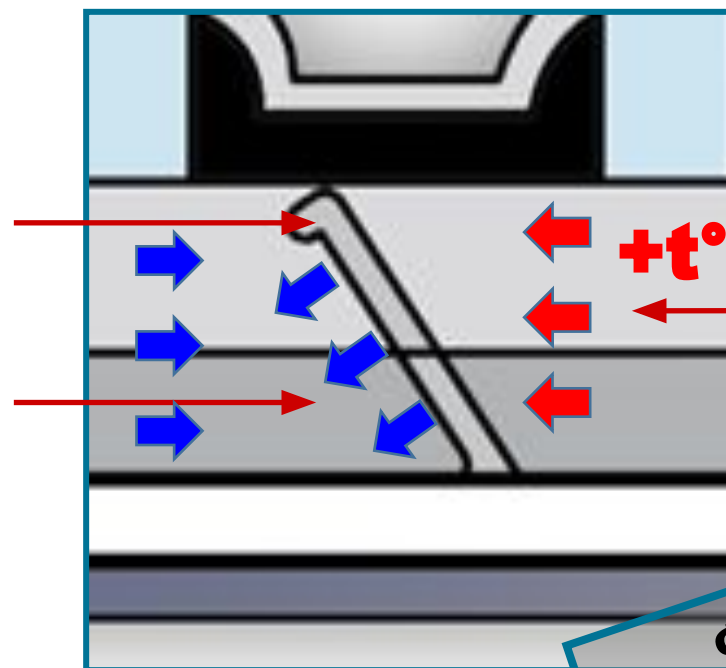

2-х камерный уплотнитель в сжатом состоянии

KÖMMERLING®

76 мм ГЕРМЕТИЧНОСТЬ

Уплотнитель делит фальц на две камеры

Не дает прохладному воздуху из водоотводов охлаждать внутреннее стекло

Всегда теплая зона

**Фальцевый
уплотнитель во всех
створках!**