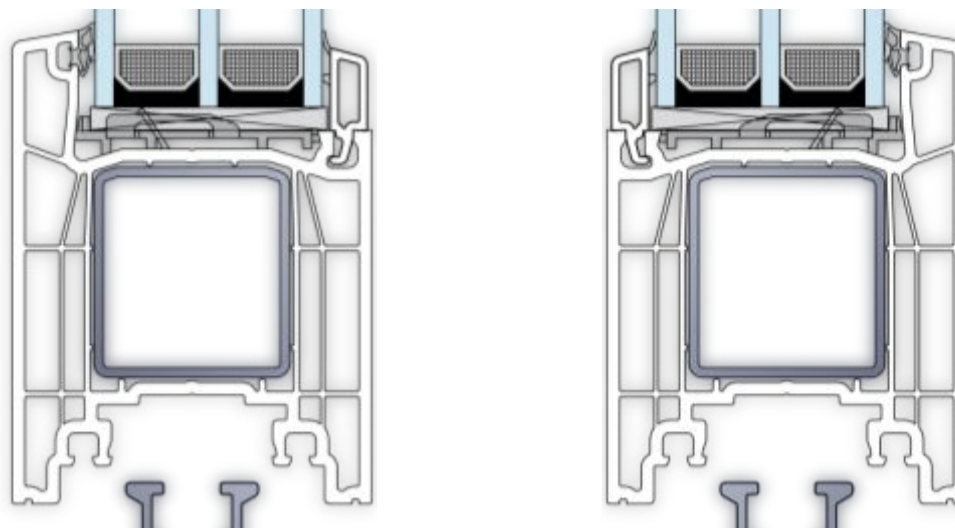

KÖMMERLING®

- Стеклопакет от 36 до 50 мм.
- Возможность остекления снаружи – обязательно применение алюминиевого штапика.

PremiDoor 76

ОСТЕКЛЕНИЕ

Алюминиевый штапик