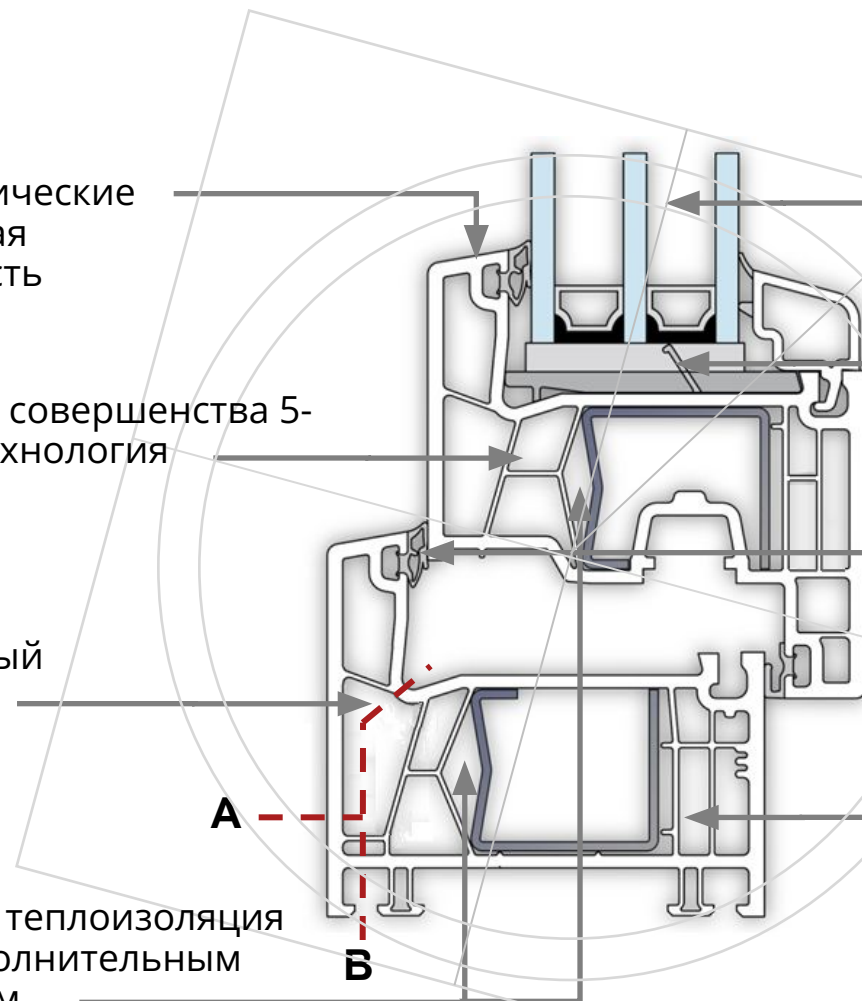

Доведенная до совершенства 5-
ти камерная технология

Функциональный
водоотвод

Максимальная теплоизоляция
благодаря дополнительным
псевдо камерам

Стеклопакет от 16 до
48 mm

Отменная герметичность
благодаря фальцевому
уплотнителю