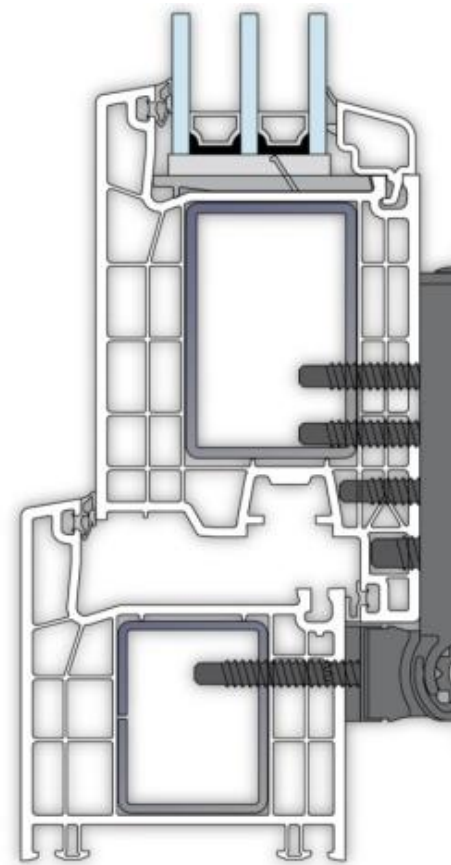

БЕЛАЯ 2500мм x 1000 мм

ЦВЕТНАЯ 2150мм x 1000 мм

При этом суммарная
толщина стекла до 20 мм

(8-8-6-22-4)

KÖMMERLING®

76 мм

ВОЗМОЖНОСТИ

Диапазон остекления от 16 до 50 мм!