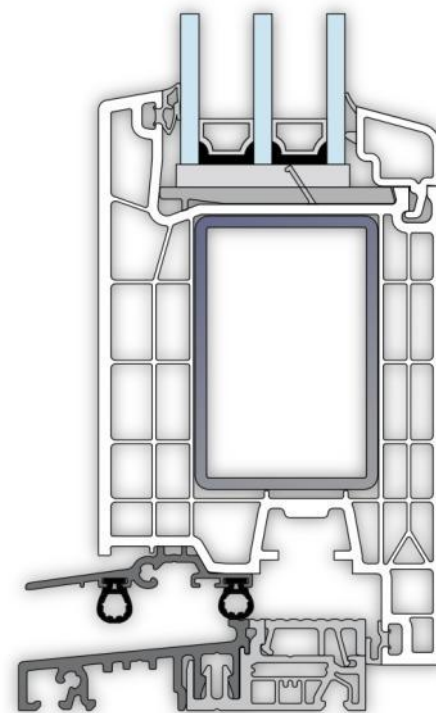

KÖMMERLING®

76 мм ДВЕРИ

A076