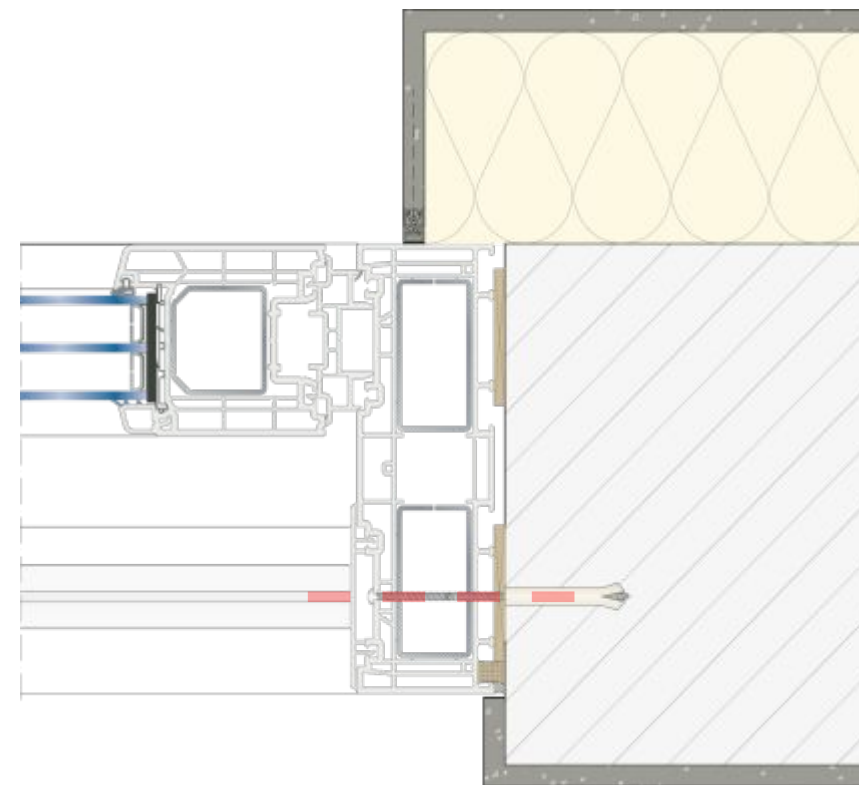

МИНИМАЛЬНАЯ ШИРИНА РАМЫ

БОЛЬШОЙ СВЕТОВОЙ ПРОЁМ

KÖMMERLING®

Технические особенности

- Глухая створка высотой 180 мм,
элегантные контуры,
- 5-ти камерный профиль,
- 2 контура PSE-уплотнителя,
- стыковочный профиль с трех
сторон

KÖMMERLING®

PremiDoor 76

ХАРАКТЕРИСТИКИ

МАХ. РАЗМЕР КОНСТРУКЦИИ,	6500 * 2600 мм
МАССА СТВОРКИ	маx. 400 кг
МАХ. ШИРИНА СТВОРКИ	3000 мм
МАХ. ВЫСОТА СТВОРКИ	2470 мм
СРЕДНИЙ ПЕРЕПЛЕТ	103 мм
ТИП ОТКРЫВАНИЯ	А, С
МОНТАЖНАЯ ГЛУБИНА РАМЫ	179 мм
МОНТАЖНАЯ ГЛУБИНА СТВОРКИ	76 мм
ВОЗДУШНЫЕ КАМЕРЫ	5
ТОЛЩИНА СТЕКЛОПАКЕТА	до 50 мм
СОПРОТИВЛЕНИЕ ТЕПЛОПЕРЕДАЧЕ	0,71 м² °С/Вт
ЗВУКОИЗОЛЯЦИЯ	до 45 Дб
УПЛОТНИТЕЛЬ	Светло-серый/ чёрный