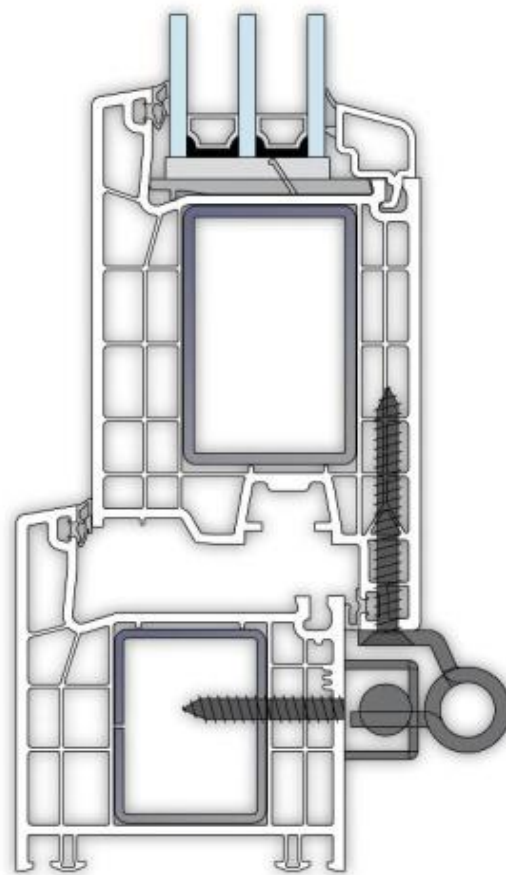

БЕЛАЯ 2500мм x 1000 мм

ЦВЕТНАЯ 2150мм x 1000 мм

При этом суммарная
толщина стекла до 20 мм

(8-8-6-22-4)

KÖMMERLING®

76 мм

ВОЗМОЖНОСТИ

Диапазон остекления от 16 до 50 мм!