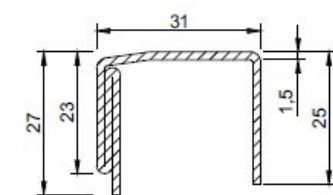

Усилитель
Арт. № **V271**
 $I_g=1,1 \text{ см}^4$
 $I_w=2,6 \text{ см}^4$