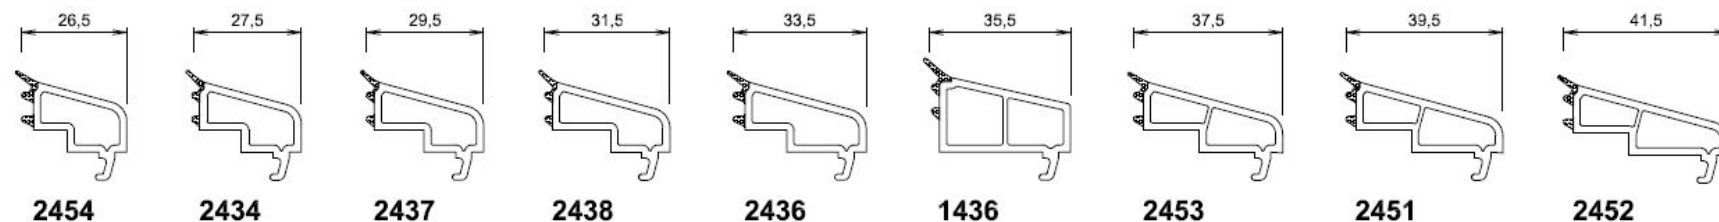

KÖMMERLING®

76 мм НАДЕЖНОСТЬ

Простая и стройная концепция армировки для надежного позиционирования

4 геометрии: U-образная, 2 статические, труба

Стандартный и усиленный металл для импоста

76 мм НАДЕЖНОСТЬ

РАЗМЕР СТВОРКИ:

БЕЛАЯ 2500мм x 1000 мм

ЦВЕТНАЯ 2150мм x 1000 мм

При этом суммарная
толщина стекла до 20 мм

(8-8-6-22-4)

KÖMMERLING®

76 мм

ВОЗМОЖНОСТИ

Диапазон остекления от 16 до 50 мм!