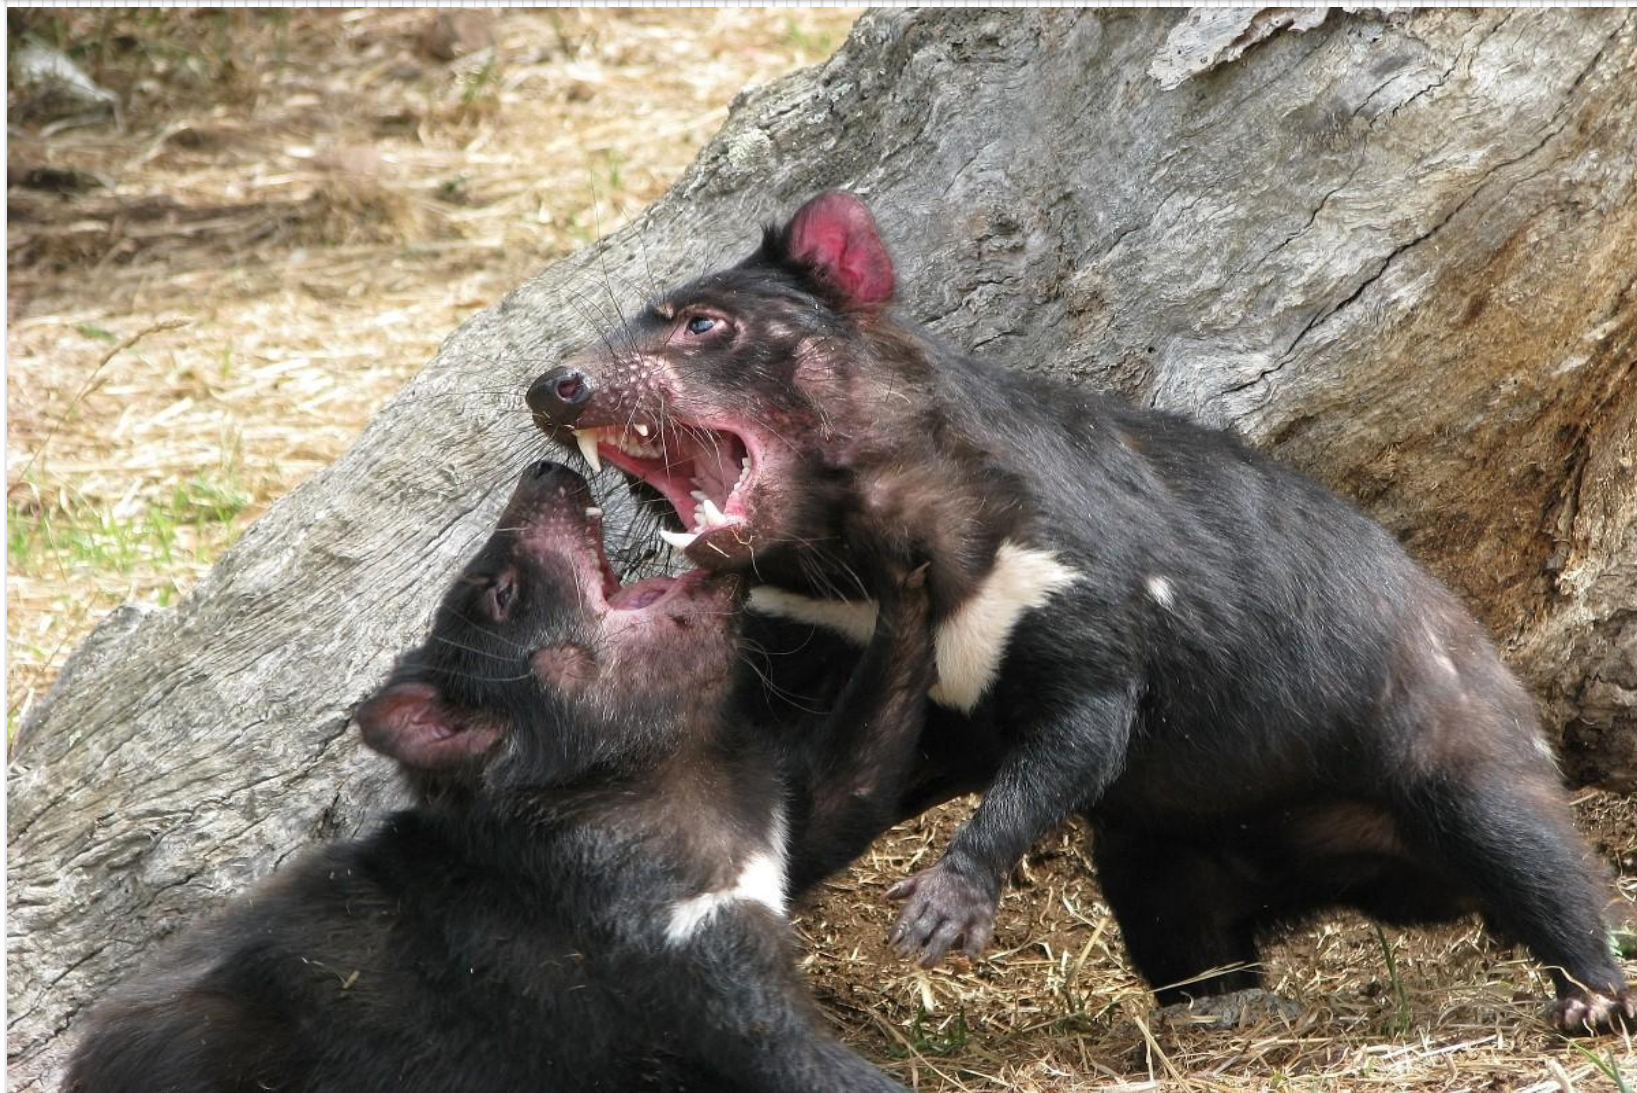

Загроза від інших тварин