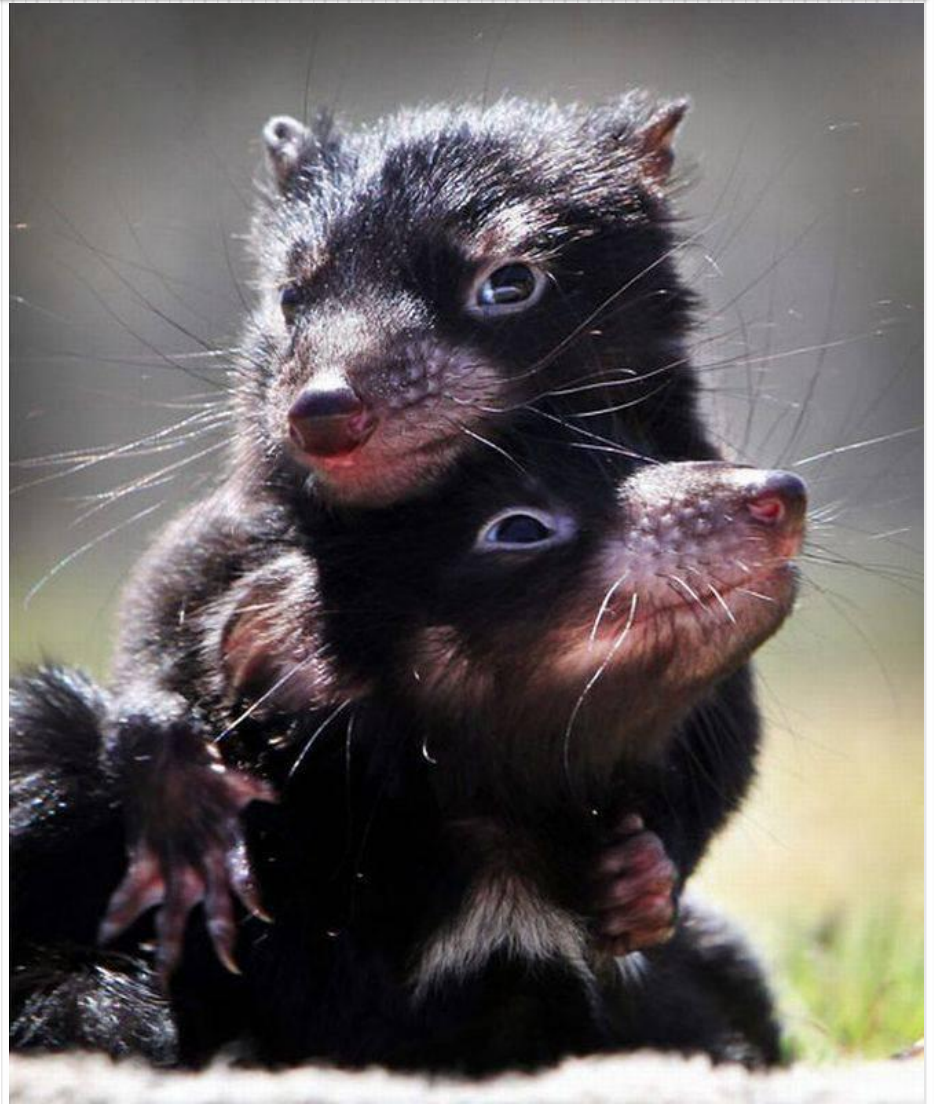

A photograph of a Tasmanian Devil and its cub in a stream. The adult is on the left, facing left, with its cub on its back. The water is shallow and reflects the surrounding rocks. The text is overlaid in the center of the image.

Основні загрози

Хвороба пухлин морди диявола

Загибель на дорогах

Загроза від інших тварин

Переслідування людиною

Мале генетичне різноманіття

Збереження тварин

1. Створення безпечних популяцій
2. Заходи боротьби з хворобою
3. Заборона на експорт
4. Встановлення дорожніх знаків