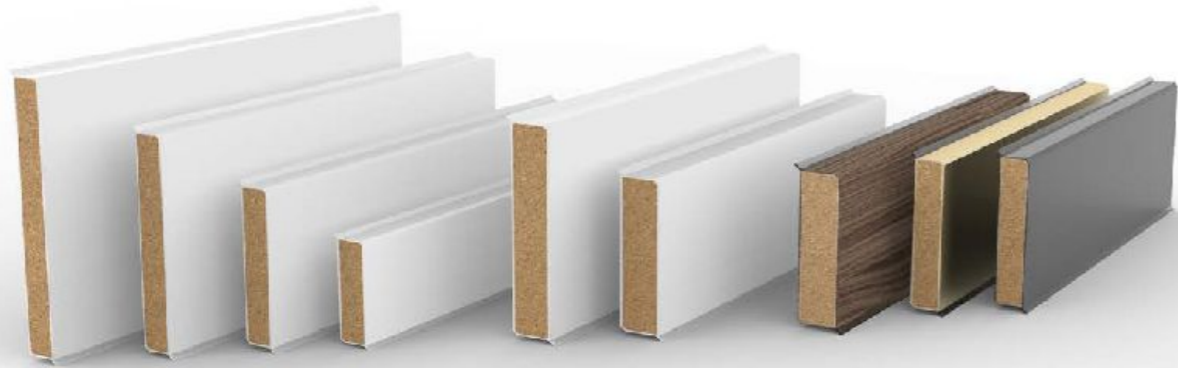

ПЛИНТУС НА ОСНОВЕ ХДФ

Правильный плинтус для каждого типа напольного покрытия

Полностью в оболочке из полимера на основе полипропилена (не содержит хлор)

Эластичные края

Основа из ХДФ

Производство
- Германия

ХАРАКТЕРИСТИКИ

□ 4 типа пленки:

- ❖ пленка из полимера на основе полипропилена без содержания хлора
- ❖ Бумажная пленка
- ❖ Структурированная пленка с тактильным эффектом
- ❖ Метализированные пленки

- Устойчивость к изменениям температуры и влажности
- Чрезвычайная устойчивость к повреждениям - АНТИВАНДАЛЬНЫЙ
- Эластичный край сверху и снизу – примыкание к стене и полу
- 4 высоты: 40мм, 60мм, 80мм, 100мм