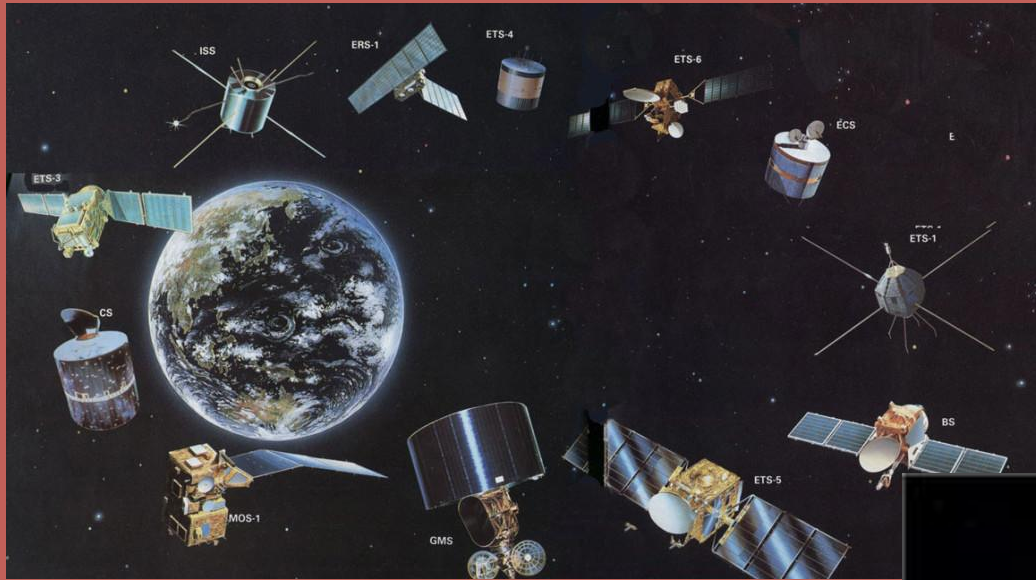

Исследовательская
Межгалактическая станция
«Эфергия»

Таначева Ангелина
16 лет

- Цель: Создать необходимые условия на орбитальной станции для проживания людей и выращивания всех необходимых продуктов питания.
- Задачи: 1. Выполнить макет задуманной межгалактической станции
- 2. Изучить материалы по данной теме.

Станция «Салют»

YAPLAKAL.COM

Космическая станция «Мир»

Искусственные спутники Земли

Будущее космонавтики

Экология и космос

Космический мусор

Заря