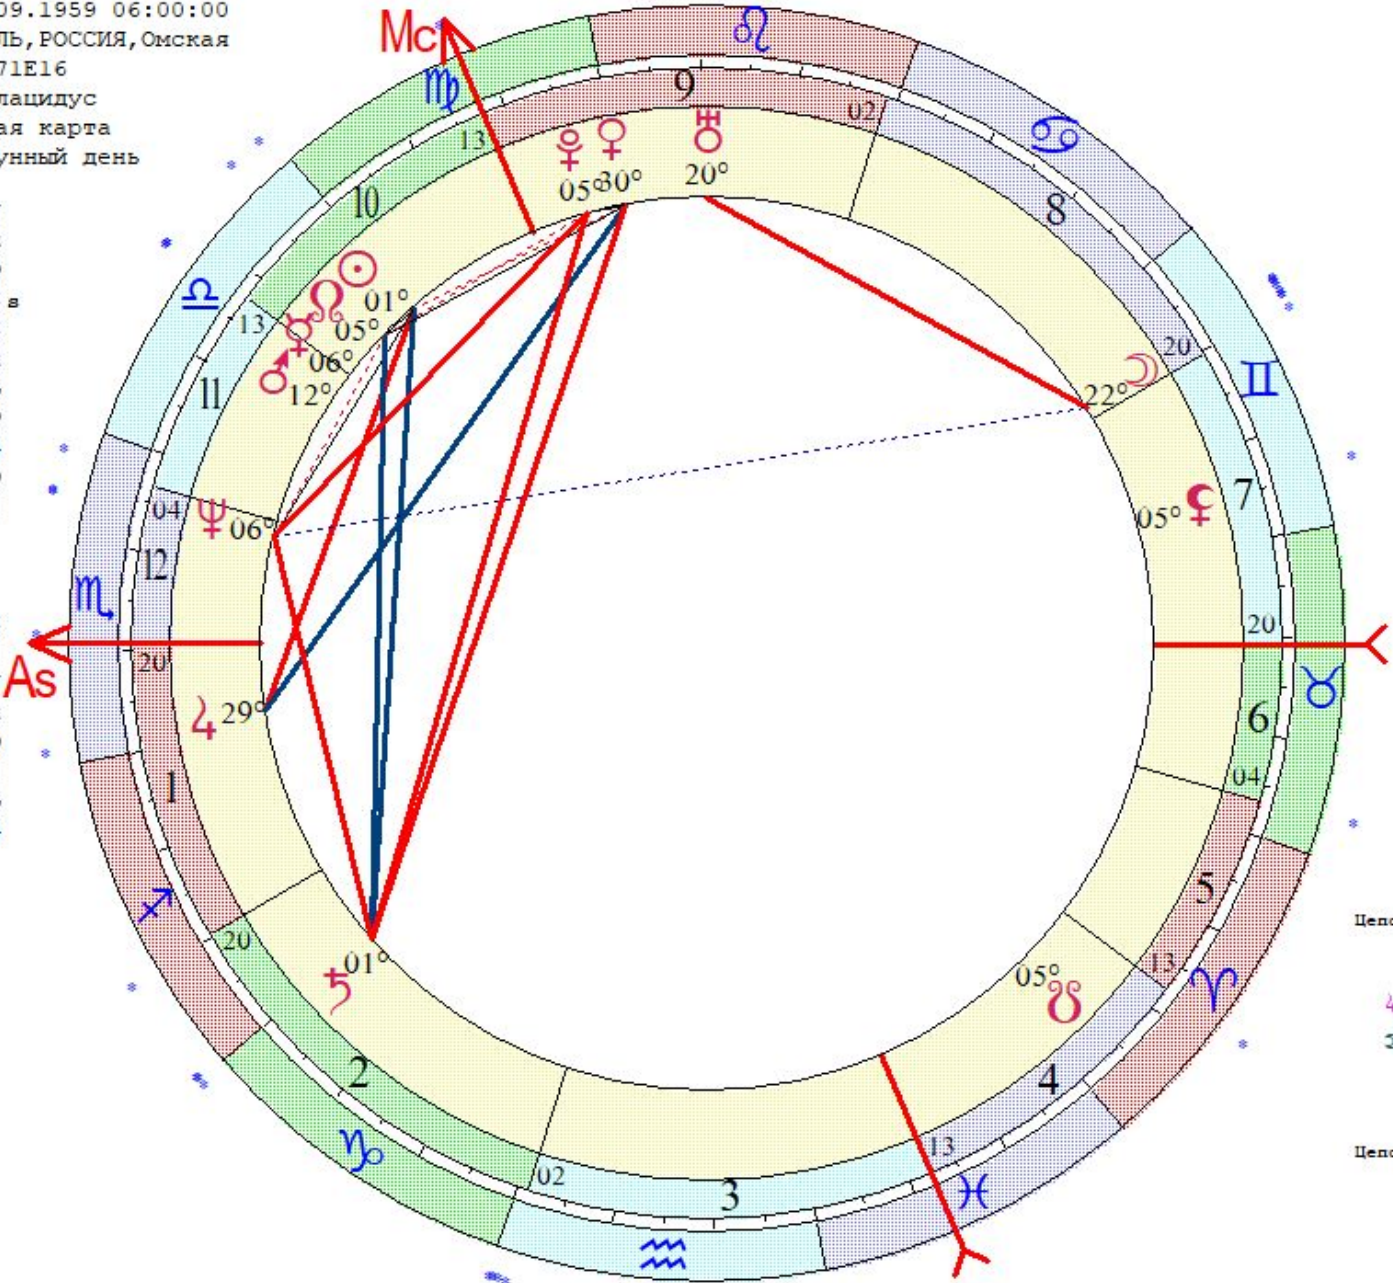

Цепочки по излучениям

Зубкова Анастасия
 LT: 08.03.1985 12:44:00 Пт
 GMT:08.03.1985 08:44:00
 САМАРА (КУЙБЫШЕВ), РОССИЯ, Сам
 53N12 50E09
 Дома: Плацидус
 Натальная карта
 17-й лунный день

- ☉ 17 ♋ 44
- ☽ 05 ♌ 38
- ☿ 02 ♌ 24
- ♀ 21 ♌ 44
- ♁ 25 ♌ 00
- ♃ 06 ♍ 30
- ♅ 28 ♍ 08 зв
- ♁ 17 ♎ 53
- ♃ 03 ♏ 24
- ♅ 04 ♏ 29 з
- ♁ 20 ♏ 07 з

- ♁ 20 ♏ 31
- ♁ 20 ♏ 07 з
- As 18 ♏ 35
- Mc 16 ♋ 02
- II 03 ♌ 32
- III 21 ♌ 26
- V 22 ♌ 54
- VI 10 ♎ 35

Цепочки по владению

Цепочки по изгнанию

Какурина Галина
 LT: 24.09.1959 12:00:00 Чт
 GMT: 24.09.1959 06:00:00
 ИСИЛЬКУЛЬ, РОССИЯ, Омская
 54N55 71E16
 Дома: Плацидус
 Натальная карта
 21-й лунный день

- ☉ 00 ♌ 27
- ☽ 21 ♋ 08
- ☿ 05 ♌ 39
- ♀ 29 ♌ 55
- ♁ 11 ♌ 55
- ♂ 28 ♌ 02
- ♃ 00 ♋ 46
- ♅ 19 ♌ 19
- ♆ 05 ♌ 24
- ♇ 04 ♌ 50
- ♈ 04 ♌ 01

- ♄ 04 ♋ 35
- ♆ 04 ♋ 01
- As 19 ♌ 17
- Mc 12 ♌ 12
- II 19 ♌ 40
- III 01 ♋ 01
- V 12 ♋ 16
- VI 03 ♋ 24