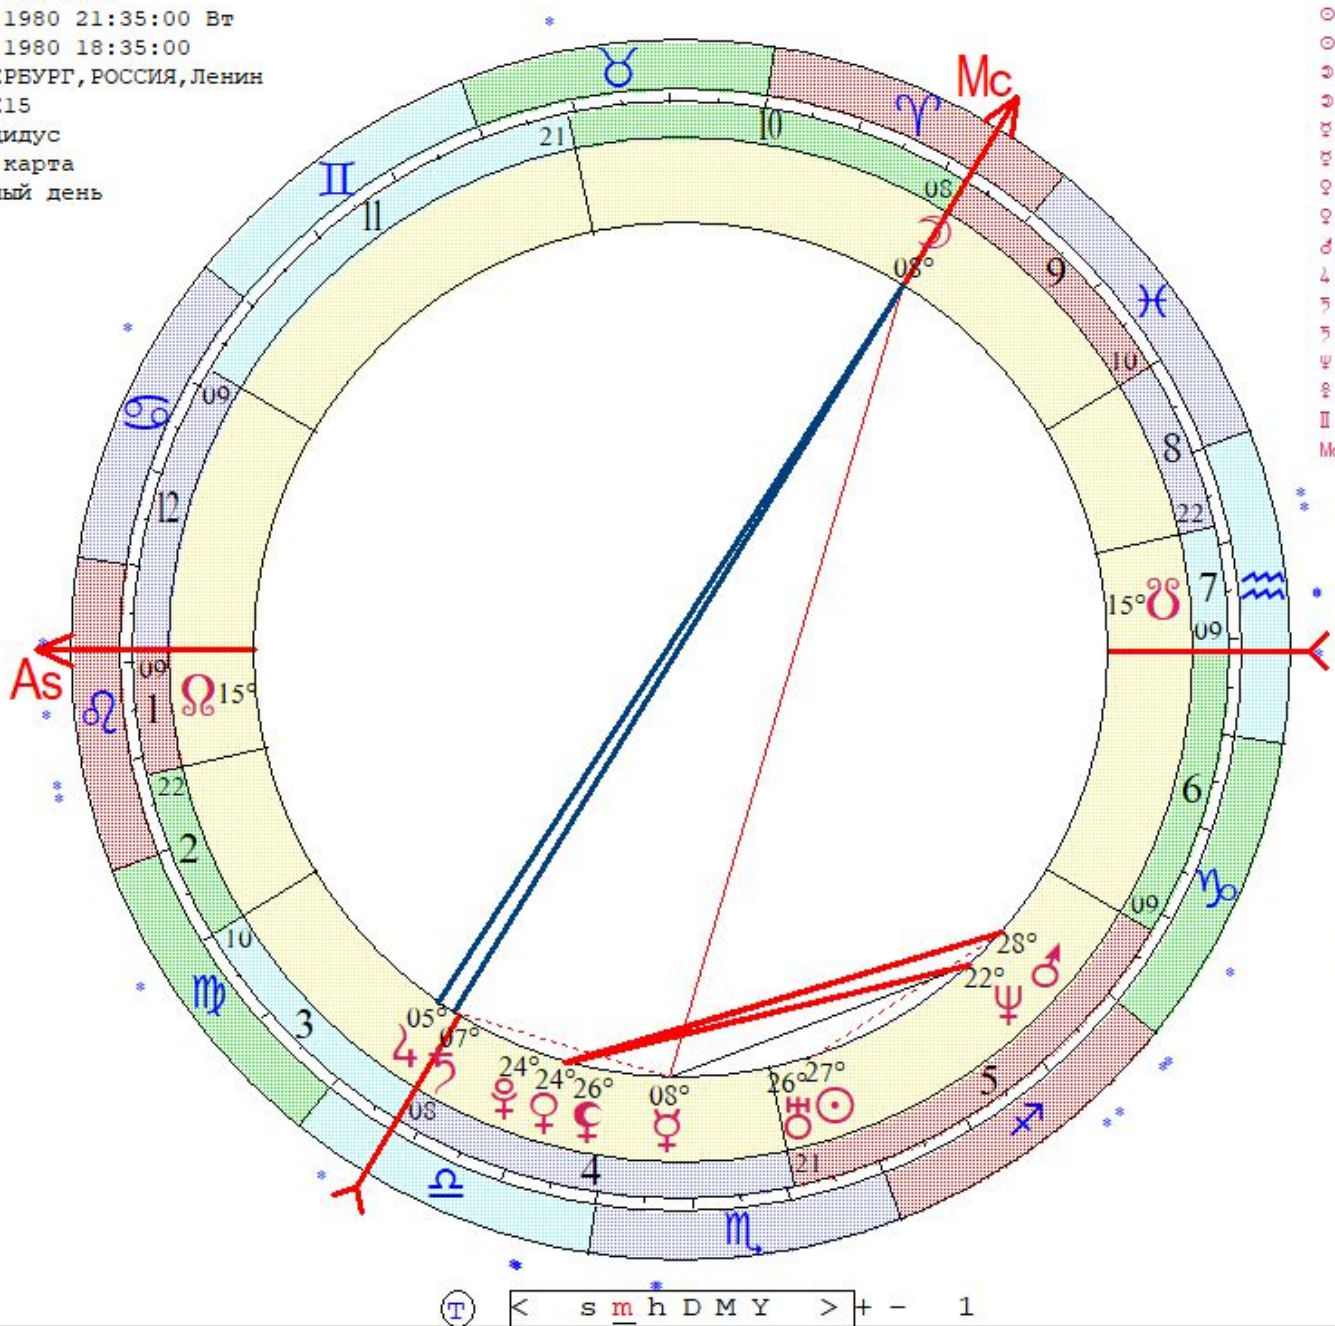

Цепочки по владениям

Цепочки по изгнаниям

Елисеева Анастасия

LT: 18.11.1980 21:35:00 Вт

GMT:18.11.1980 18:35:00

САНКТ-ПЕТЕРБУРГ, РОССИЯ, Ленин

59N55 30E15

Дома: Платидус

Натальная карта

12-й лунный день

- ☉ 26 ♍ 35
- ☽ 07 ♍ 27
- ♃ 07 ♍ 10
- ♀ 23 ♎ 30
- ♂ 27 ♏ 31
- ♁ 04 ♎ 06
- ♅ 06 ♎ 41
- ♂ 25 ♍ 54
- ♃ 21 ♏ 27
- ♁ 23 ♎ 02
- ♄ 14 ♏ 29

- ♁ 25 ♎ 23
- ♃ 14 ♎ 29
- ♁ 08 ♏ 47
- ♂ 07 ♏ 34
- ♂ 21 ♏ 52
- ♂ 09 ♏ 59
- ♂ 20 ♏ 42
- ♂ 08 ♏ 03

- ☉ ♎ 35
- ☽ ♎ 27
- ♃ ♎ 10
- ♀ ♏ 30
- ♂ ♏ 31
- ♁ ♎ 06
- ♅ ♎ 41
- ♂ ♍ 54
- ♃ ♏ 27
- ♁ ♎ 02
- ♄ ♏ 29
- ♁ 25 ♎ 23
- ♃ 14 ♎ 29
- ♁ 08 ♏ 47
- ♂ 07 ♏ 34
- ♂ 21 ♏ 52
- ♂ 09 ♏ 59
- ♂ 20 ♏ 42
- ♂ 08 ♏ 03

Цепочки по владениям