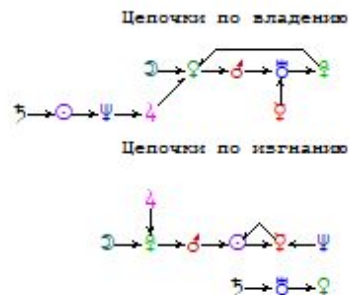

Неверова Наталья
LT: 25.02.1977 03:00:00 Пт
GMT: 25.02.1977 00:00:00
МАРИ-ТУРЕК, РОССИЯ, Мари-Эл
56N47 49E36
Дома: Плацидус
Натальная карта
8-й лунный день

☉ 06 ♋ 16
☽ 24 ♉ 11
☿ 21 ♊ 06
♀ 18 ♋ 12
♂ 12 ♊ 00
♃ 23 ♉ 50
♅ 11 ♈ 41 з
♁ 11 ♌ 44 з
♃ 16 ♉ 01
♁ 13 ♌ 45 з
♃ 25 ♌ 29

♄ 23 ♉ 33
♃ 25 ♋ 29
As 15 ♉ 52
Mc 26 ♌ 15
II 29 ♊ 15
III 22 ♋ 06
V 17 ♉ 30
VI 02 II 51