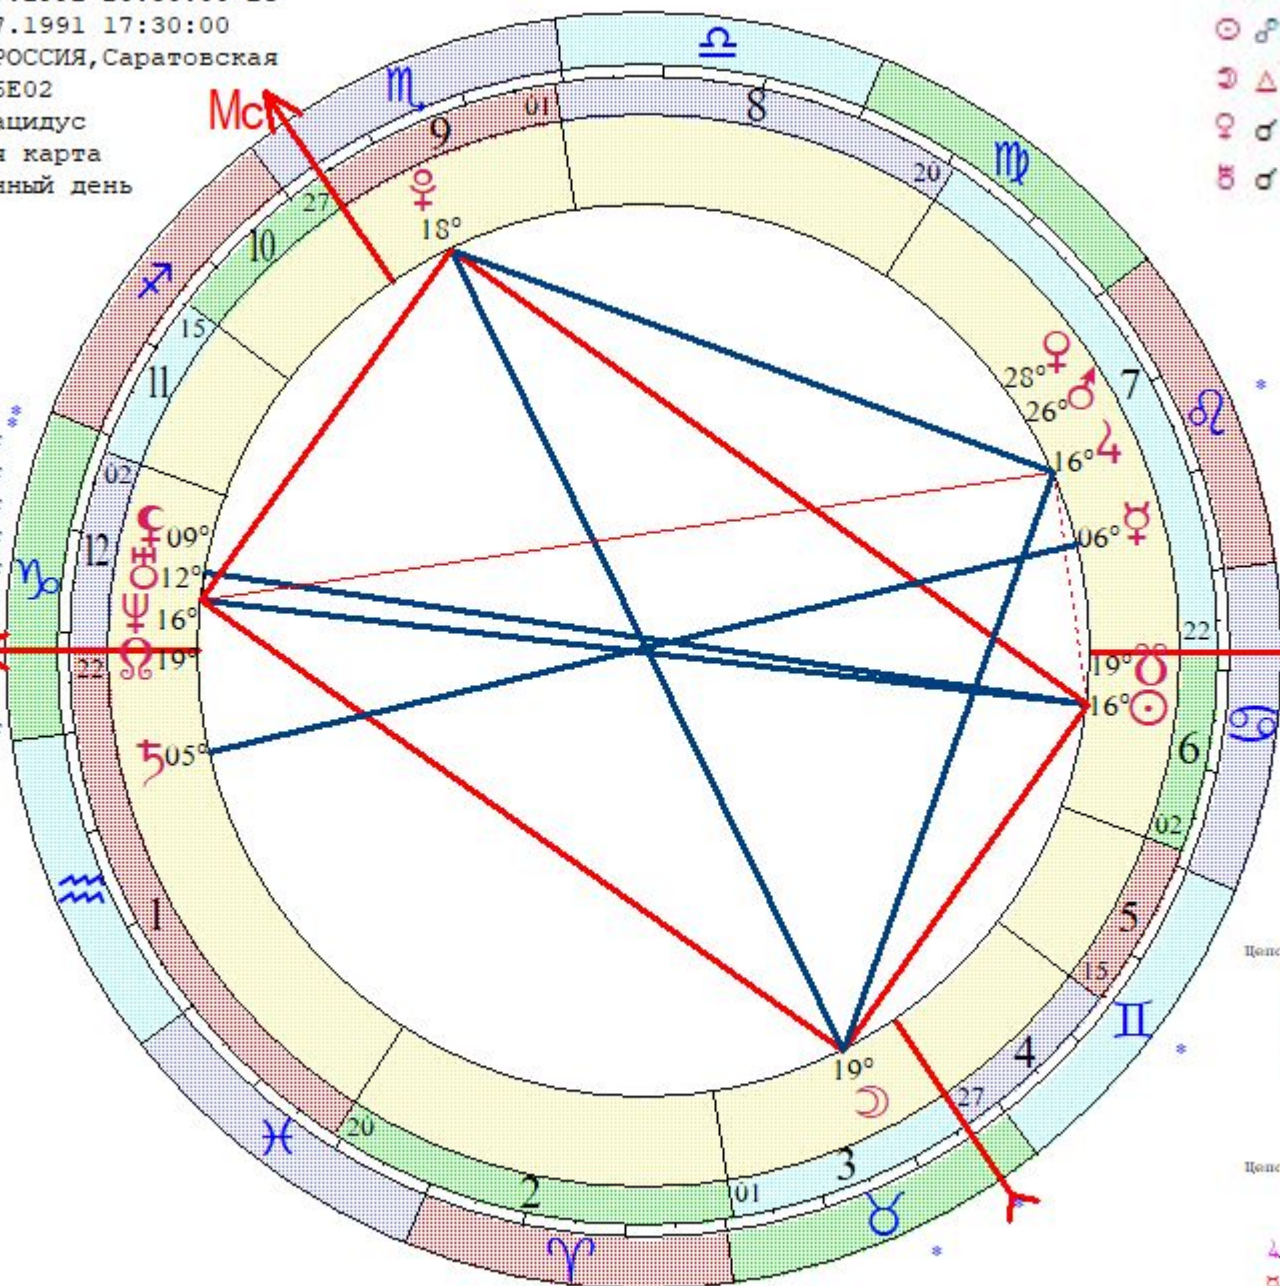

Цепочки по владениям

Цепочки по изгнаниям

Залескина Алина

LT: 07.07.1991 20:30:00 Вс

GMT:07.07.1991 17:30:00

САРАТОВ, РОССИЯ, Саратовская

51N34 46E02

Дома: Плацидус

Натальная карта

25-й лунный день

- ☉ 15 ♉06
- ☽ 18 ♋27
- ☿ 05 ♌54
- ♁ 27 ♌44
- ♂ 25 ♌14
- ♃ 15 ♌43
- ♆ 04 ♍54 \*\*
- ♁ 11 ♍41 ±
- ♄ 15 ♍23 ±
- ♁ 17 ♎4 ±
- ♁ 18 ♎5 ±
- ♁ 08 ♎00
- ♁ 18 ♎57 ±
- ♁ 21 ♎56
- ♁ 26 ♎02 ±
- ♁ 19 ♏16
- ♁ 00 ♏56
- ♁ 14 ♏31
- ♁ 01 ♏31