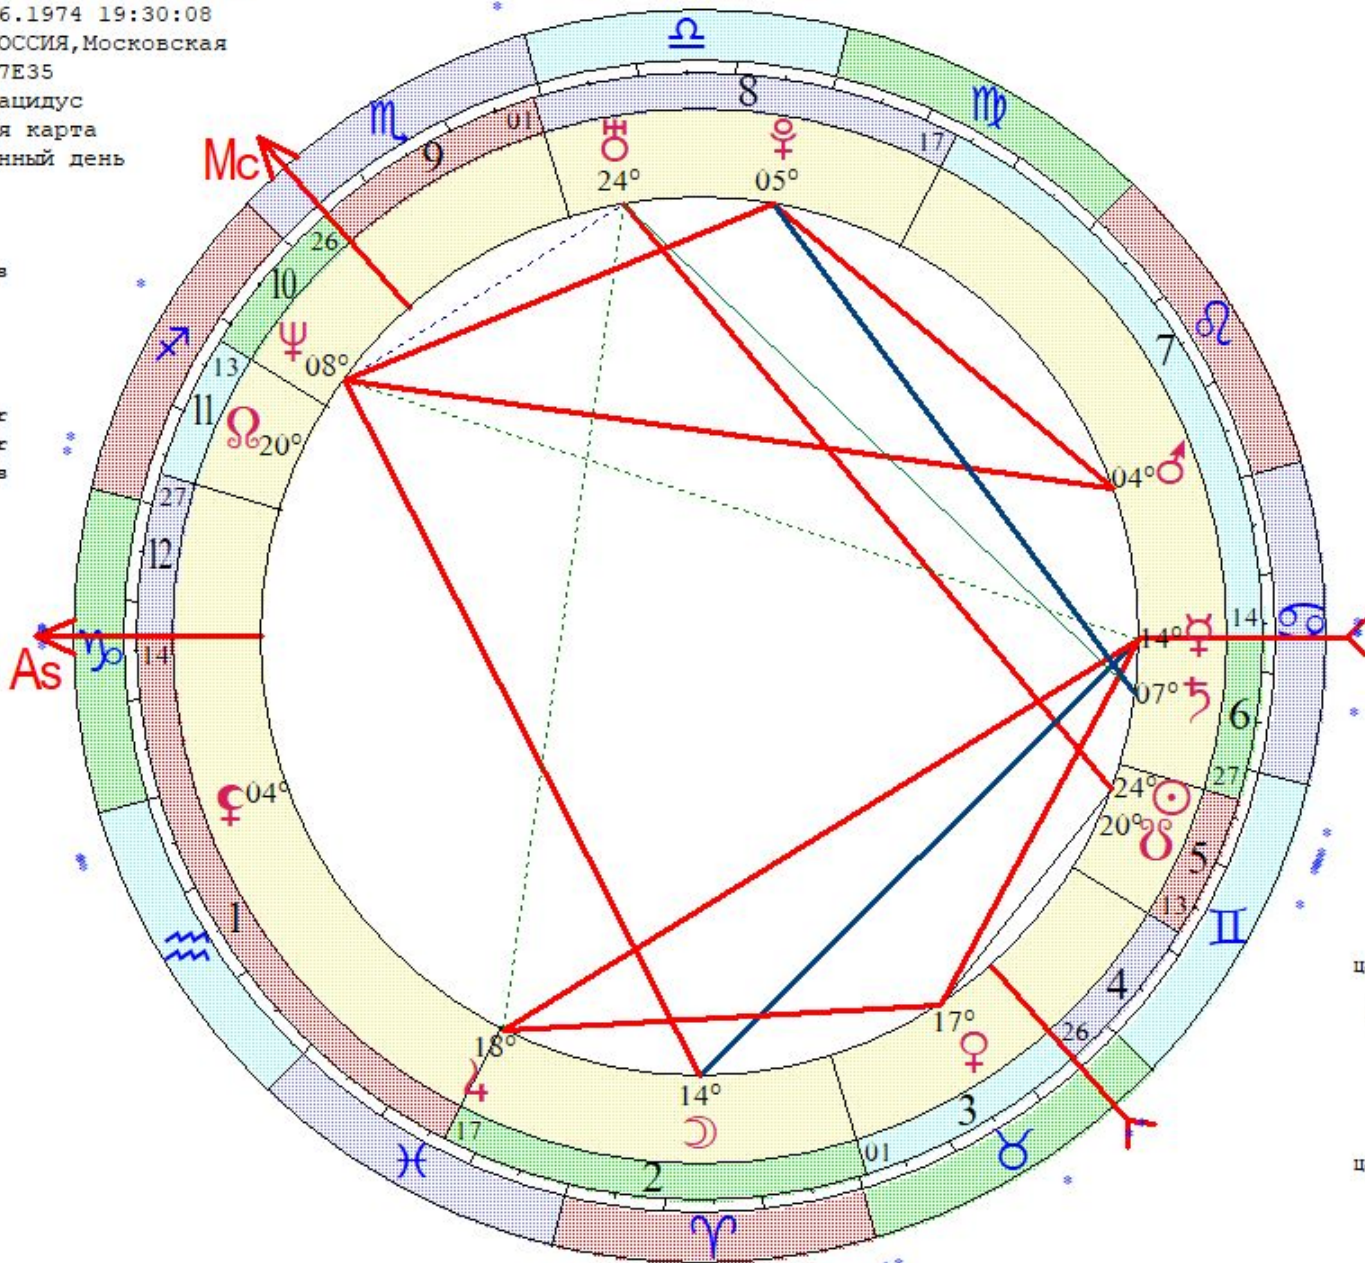

Винтер Татьяна
LT: 14.06.1974 22:30:08 Пт
GMT:14.06.1974 19:30:08
МОСКВА, РОССИЯ, Московская
55N45 37E35
Дома: Плацидус
Натальная карта
24-й лунный день

- ☉ 23 II 21
- ☽ 13 ♍ 30
- ☿ 13 ♄ 16 в
- ♀ 16 ♃ 52
- ♄ 03 ♃ 32
- ♃ 17 ♃ 02
- ♅ 06 ♄ 18
- ♁ 23 ♃ 47 х
- ♂ 07 ♃ 50 х
- ♁ 04 ♃ 04 в
- ♁ 19 ♃ 24

- ♁ 03 ♃ 40
- ♁ 19 II 24
- As 13 ♃ 39
- Mc 25 ♃ 10
- II 16 ♃ 30
- III 00 ♃ 55
- V 12 II 02
- VI 26 II 48

Цепочки по владению

Цепочки по изгнанию