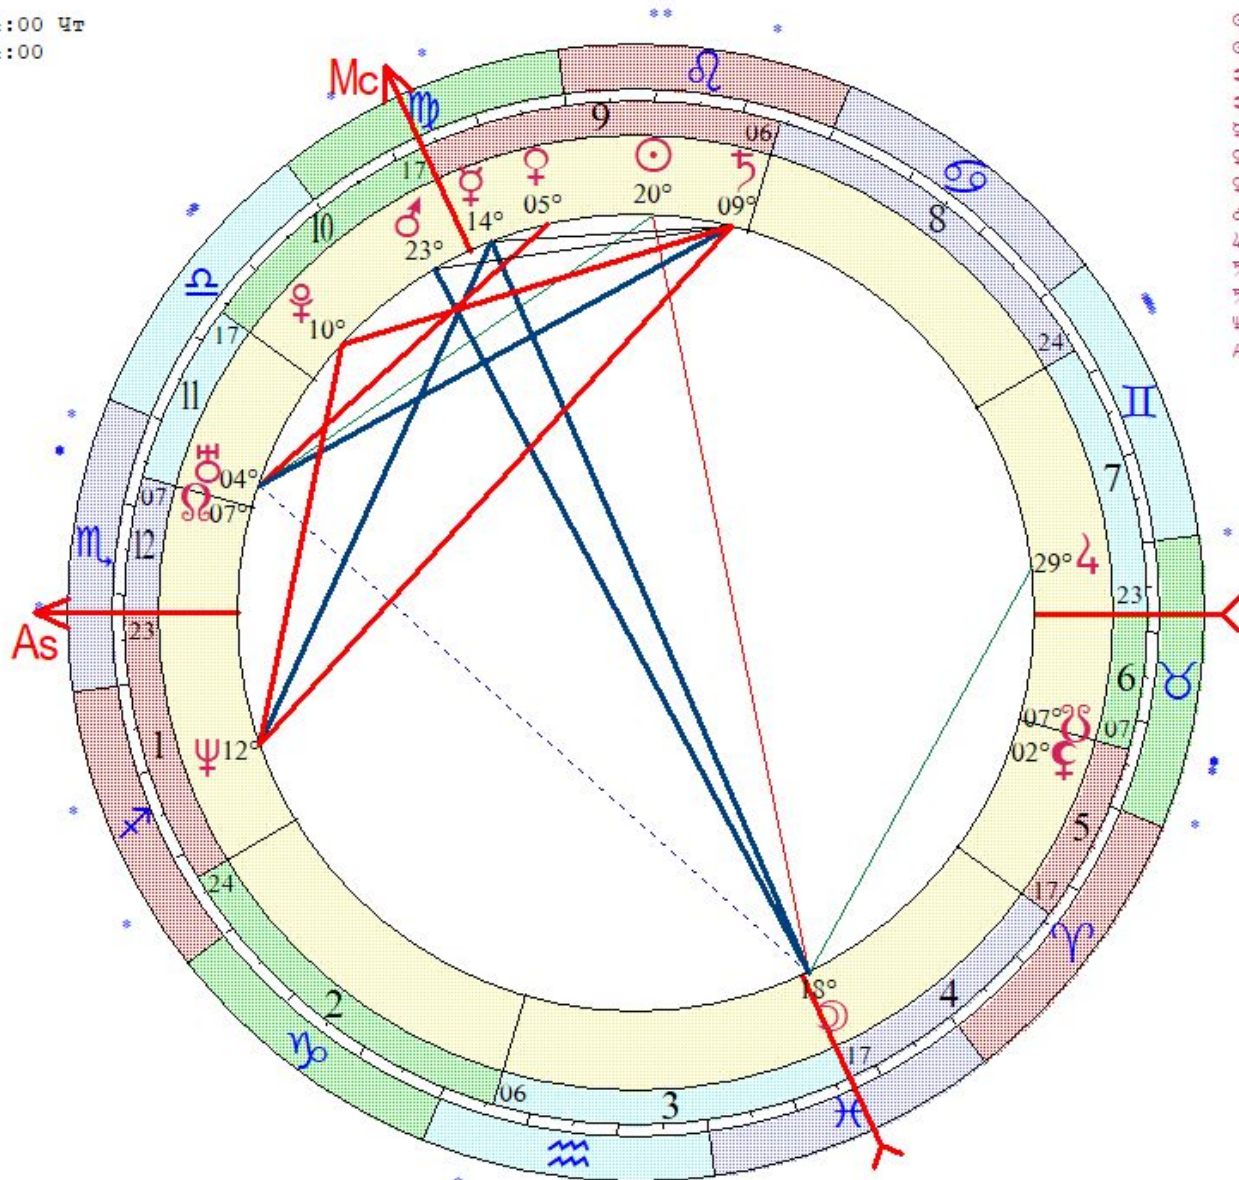

Надейкина Татьяна
LT: 12.08.1976 14:54:00 Чт
GMT:12.08.1976 08:54:00
ОМСК, РОССИЯ, Омская
55N00 73E24
Дома: Плацидус
Натальная карта
16-й лунный день

- ☉ 19 ♍ 46
- ☽ 17 ♋ 46
- ☿ 13 ♎ 28
- ♀ 04 ♏ 56
- ♂ 22 ♏ 28
- ♃ 28 ♉ 53
- ♄ 08 ♌ 19
- ♅ 03 ♌ 29
- ♆ 11 ♊ 14 з
- ♁ 09 ♋ 43
- ♂ 06 ♌ 35 з

- ♁ 01 ♉ 45
- ♂ 06 ♉ 35 з
- As 22 ♌ 05
- Mc 16 ♏ 47
- II 23 ♊ 11
- III 05 ♋ 45
- V 16 ♈ 04
- VI 06 ♉ 34

- ☉ As
- ☽ II
- ☿ As
- ♀ As
- ♂ As
- ♃ As
- ♄ As
- ♅ As
- ♆ As
- ♁ As
- ♁ II
- ♁ III
- ♁ IV
- ♁ V
- ♁ VI
- ♁ VII
- ♁ VIII
- ♁ IX
- ♁ X
- ♁ XI
- ♁ XII
- ♁ XIII
- ♁ XIV
- ♁ XV
- ♁ XVI
- ♁ XVII
- ♁ XVIII
- ♁ XIX
- ♁ XX
- ♁ XXI
- ♁ XXII
- ♁ XXIII
- ♁ XXIV
- ♁ XXV
- ♁ XXVI
- ♁ XXVII
- ♁ XXVIII
- ♁ XXIX
- ♁ XXX

Цепочки по владению

Цепочки по изгнанию