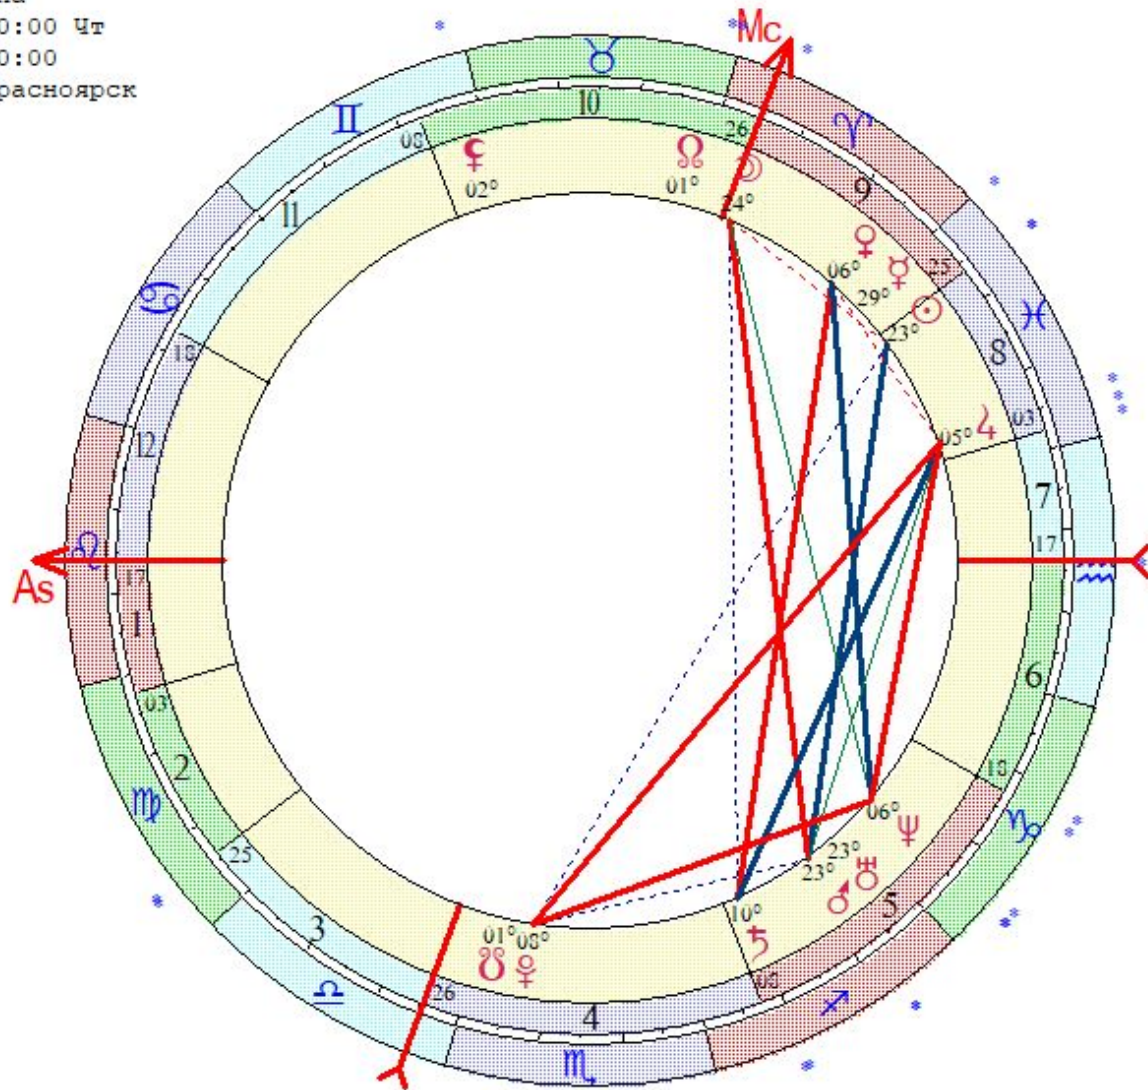

- ☉ 19 ♋ 28
- ☽ 11 ♋ 44
- ♃ 19 ♋ 40 з
- ♄ 16 ♌ 29
- ♅ 00 ♌ 30
- ♆ 07 ♍ 50
- ♇ 22 ♍ 14
- ♈ 21 ♎ 39 з
- ♉ 20 ♎ 33 з*
- ♊ 19 ♏ 01
- ♋ 20 ♏ 25 з
- ♌ 10 ♏ 50
- ♍ 20 ♐ 25 з
- ♎ 12 ♐ 59 *
- ♏ 22 ♑ 16
- ♐ 24 ♑ 20
- ♑ 16 ♒ 55
- ♒ 14 ♒ 19
- ♓ 00 ♓ 00

Цепочки по владениям

Цепочки по изгнаниям

Мизиренкова Екатерина
 LT: 13.03.1986 15:00:00 Чт
 GMT:13.03.1986 08:00:00
 КРАСНОЯРСК, РОССИЯ, Красноярск
 56N01 92E50
 Дома: Плацидус
 Натальная карта
 4-й лунный день

- ☉ 22 ♋ 27
- ☽ 23 ♋ 53
- ☿ 28 ♋ 55 з
- ♁ 05 ♋ 13
- ♂ 22 ♌ 14
- ♆ 04 ♌ 55
- ♄ 09 ♌ 40 в
- ♃ 22 ♌ 17
- ♅ 05 ♍ 38
- ♁ 07 ♍ 04 з
- ♂ 00 ♍ 21 з

- ♄ 01 ♎ 32
- ♃ 00 ♎ 21 з
- As 16 ♎ 11
- Mc 25 ♎ 21
- II 02 ♎ 19
- III 24 ♎ 10
- V 07 ♎ 15
- VI 17 ♎ 07