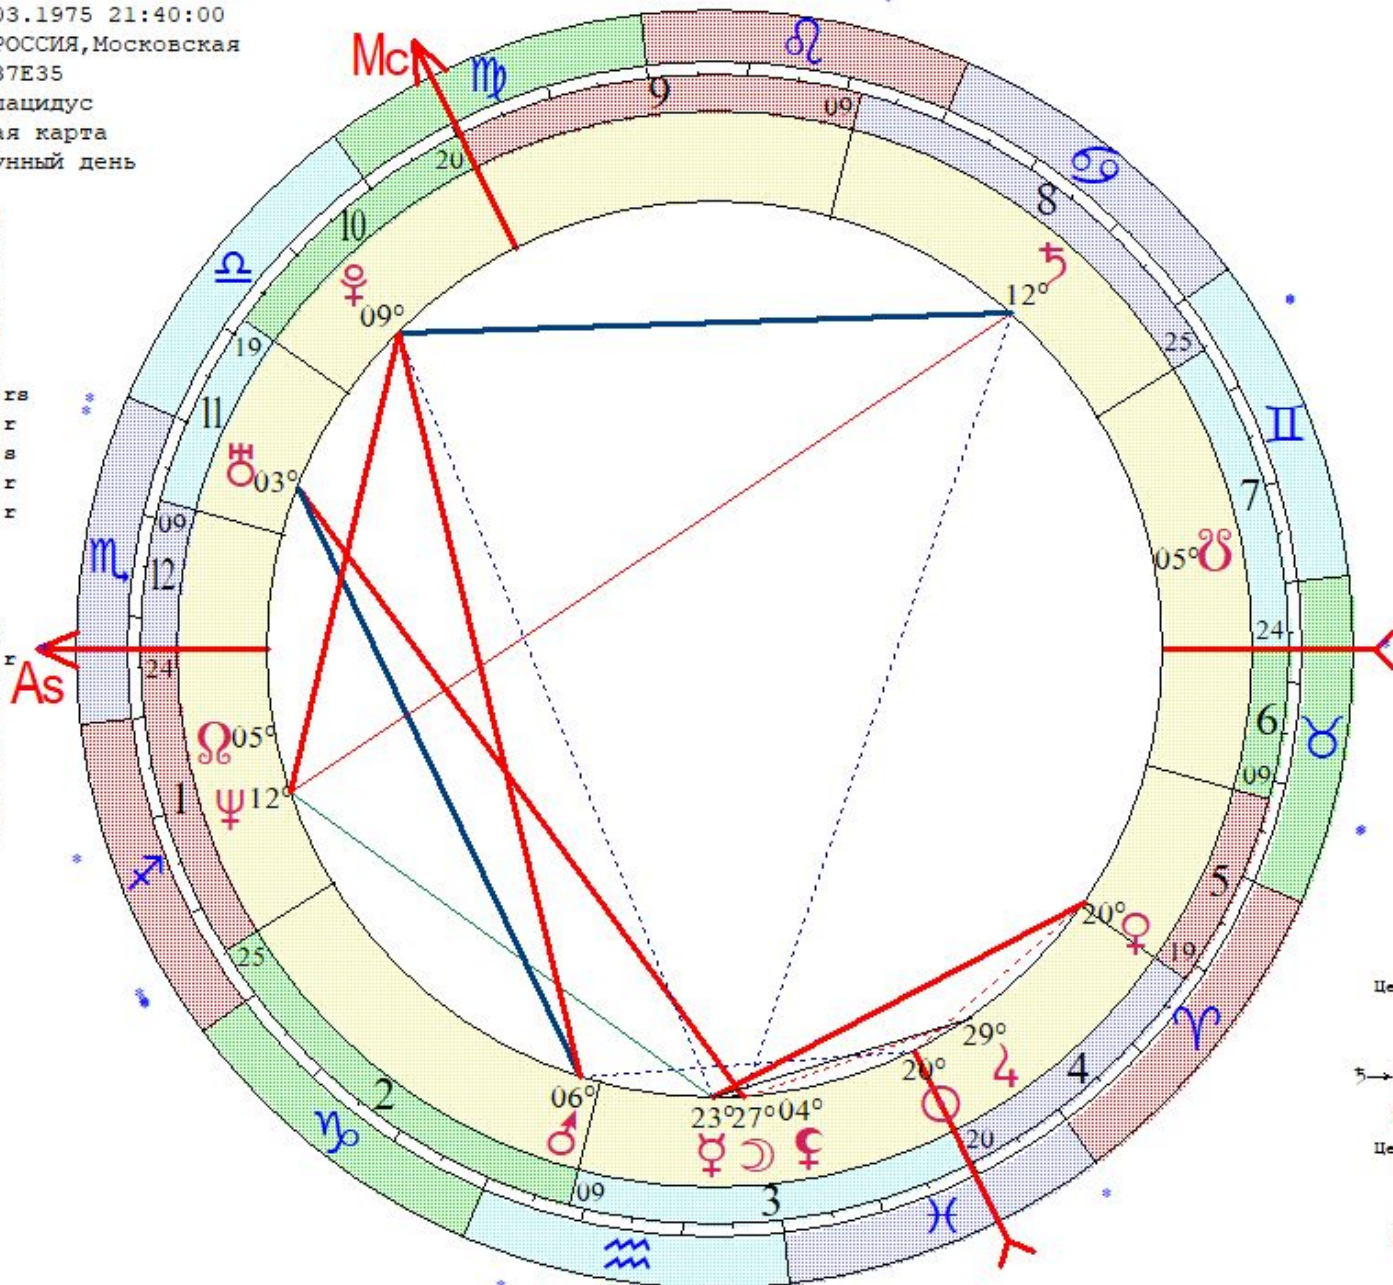

Алпатская Татьяна  
 LT: 11.03.1975 00:40:00 Вт  
 GMT:10.03.1975 21:40:00  
 МОСКВА, РОССИЯ, Московская  
 55N45 37E35  
 Дома: Плацидус  
 Натальная карта  
 27-й лунный день

- ☉ 19 ♋ 42
- ☽ 26 ♋ 58
- ☿ 22 ♋ 54
- ♀ 19 ♋ 02
- ♁ 05 ♋ 47
- ♂ 28 ♋ 07
- ♃ 11 ♉ 57 гв
- ♄ 02 ♌ 00 г
- ♅ 11 ♌ 48 в
- ♆ 08 ♌ 24 г
- ♇ 04 ♌ 11 г

- ♁ 03 ♋ 45
- ♃ 04 ♌ 11 г
- As 23 ♌ 18
- Mc 19 ♌ 41
- II 24 ♌ 46
- III 08 ♋ 31
- V 18 ♋ 23
- VI 08 ♌ 17

Балмакова Лариса  
 LT: 21.06.1971 16:00:00 Пн  
 GMT:21.06.1971 13:00:00  
 ГОМЕЛЬ, БЕЛОРУССИЯ  
 52N25 31E00  
 Дома: Плацидус  
 Натальная карта  
 28-й лунный день