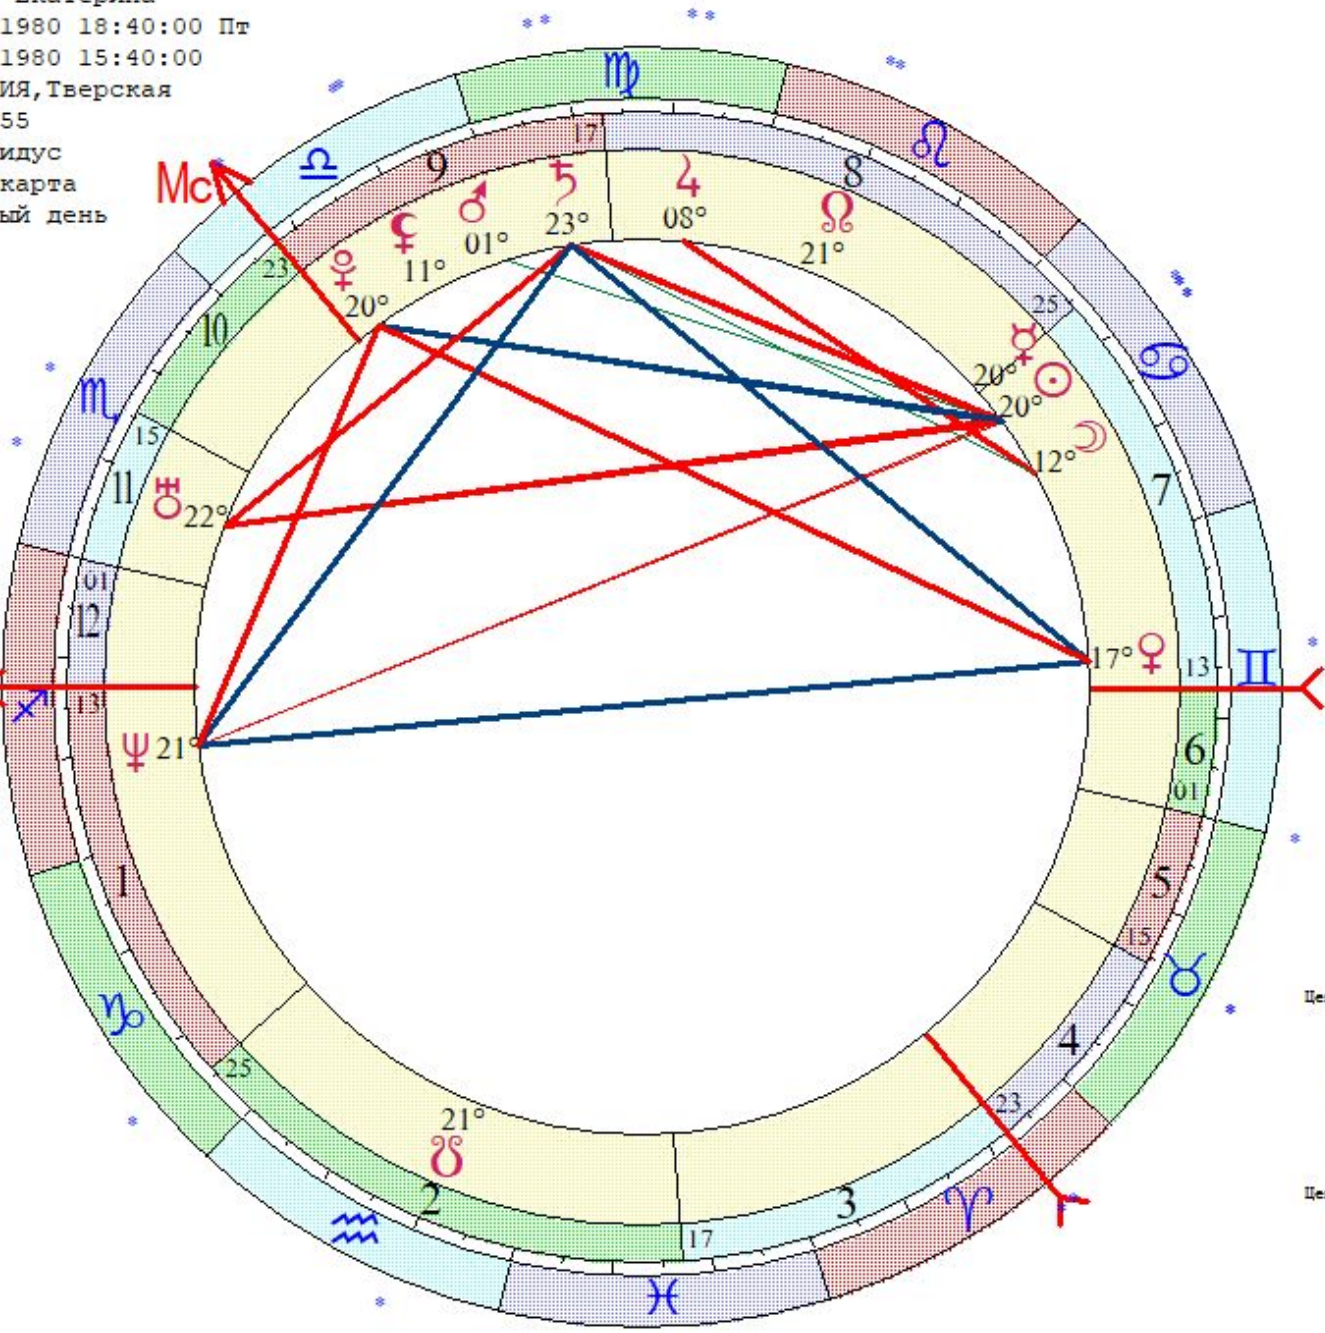

Курудимова Екатерина
LT: 11.07.1980 18:40:00 Пт
GMT:11.07.1980 15:40:00
ТВЕРЬ, РОССИЯ, Тверская
56N52 35E55
Дома: Плацидус
Натальная карта
29-й лунный день

- ☉ 19 ♉ 28
- ☽ 11 ♉ 44
- ♃ 19 ♉ 40 з
- ♀ 16 ♀ 29
- ♄ 00 ♃ 30
- ♅ 07 ♄ 50
- ♆ 22 ♄ 14
- ♁ 21 ♃ 39 з
- ♂ 20 ♀ 33 з*
- ♁ 19 ♃ 01
- ♂ 20 ♉ 25 з
- ♁ 10 ♃ 50
- ♃ 20 ♃ 25 з
- ♁ 12 ♀ 59 *
- ♃ 22 ♃ 16
- ♂ 24 ♃ 20
- ♁ 16 ♀ 55
- ♂ 14 ♃ 19
- ♁ 00 ♀ 00

Цепочки по владениям

Цепочки по изгнаниям