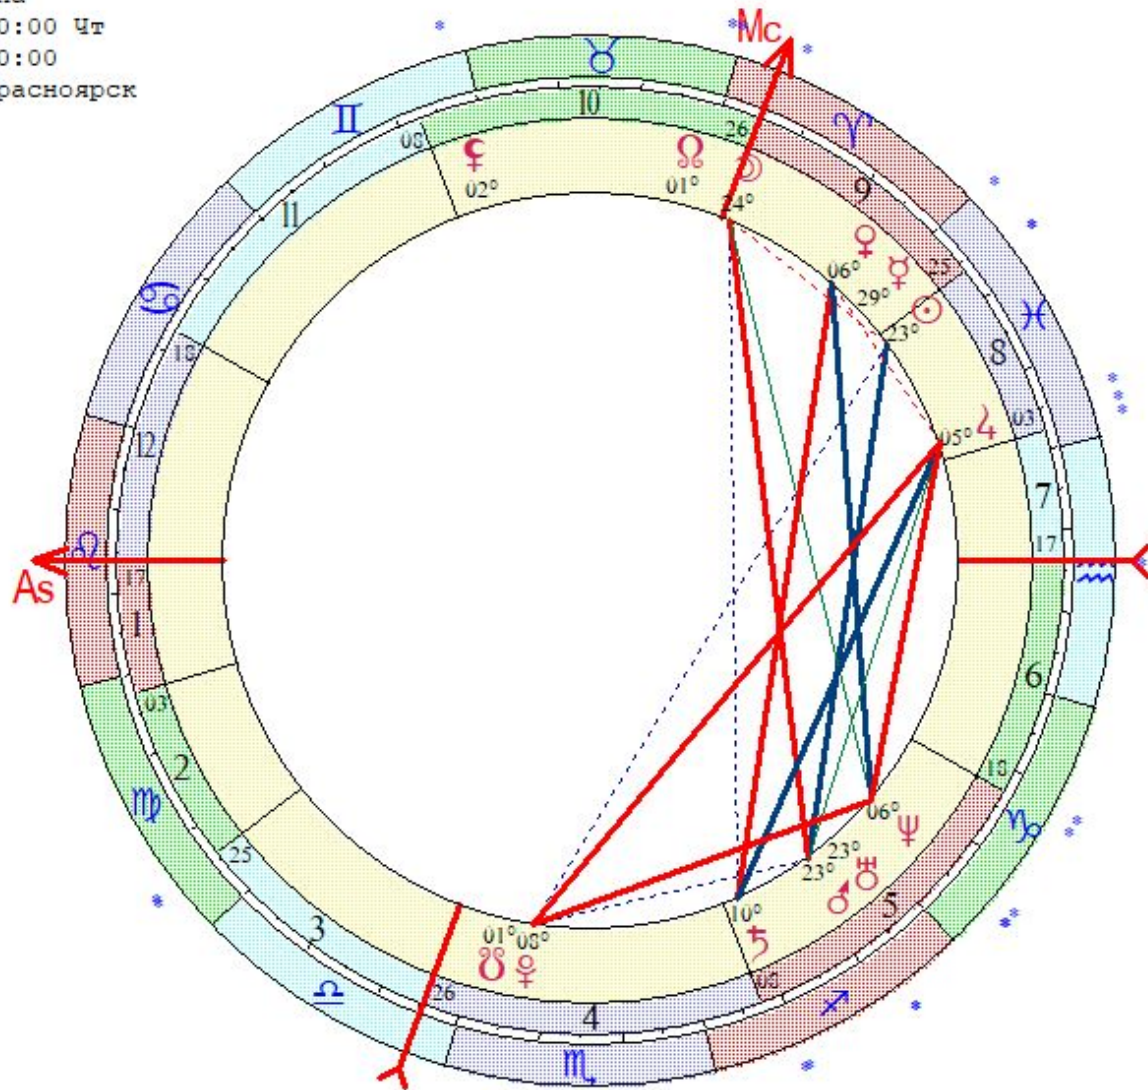

- ☉ 19 ♉ 28
- ☽ 11 ♉ 44
- ♃ 19 ♉ 40 з
- ♀ 16 ♀ 29
- ♄ 00 ♃ 30
- ♅ 07 ♄ 50
- ♆ 22 ♄ 14
- ♁ 21 ♃ 39 з
- ♂ 20 ♀ 33 з\*
- ♁ 19 ♃ 01
- ♂ 20 ♉ 25 з
- ♁ 10 ♃ 50
- ♃ 20 ♃ 25 з
- ♁ 12 ♀ 59 \*
- ♃ 22 ♃ 16
- ♂ 24 ♃ 20
- ♁ 16 ♀ 55
- ♂ 14 ♃ 19
- ♁ 00 ♀ 00

Цепочки по владениям

Цепочки по изгнаниям

Мизиренкова Екатерина  
 LT: 13.03.1986 15:00:00 Чт  
 GMT:13.03.1986 08:00:00  
 КРАСНОЯРСК, РОССИЯ, Красноярск  
 56N01 92E50  
 Дома: Плацидус  
 Натальная карта  
 4-й лунный день

- ☉ 22 ♋ 27
- ☽ 23 ♋ 53
- ☿ 28 ♋ 55 з
- ♁ 05 ♋ 13
- ♂ 22 ♌ 14
- ♆ 04 ♌ 55
- ♄ 09 ♌ 40 в
- ♃ 22 ♌ 17
- ♅ 05 ♍ 38
- ♁ 07 ♍ 04 з
- ♄ 00 ♍ 21 з

- ♁ 01 ♎ 32
- ♄ 00 ♎ 21 з
- As 16 ♎ 11
- Mc 25 ♎ 21
- II 02 ♎ 19
- III 24 ♎ 10
- V 07 ♎ 15
- VI 17 ♎ 07