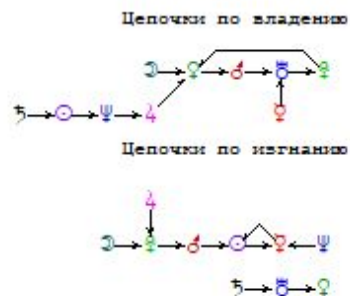

Неверова Наталья
LT: 25.02.1977 03:00:00 Пт
GMT: 25.02.1977 00:00:00
МАРИ-ТУРЕК, РОССИЯ, Мари-Эл
56N47 49E36
Дома: Плацидус
Натальная карта
8-й лунный день

☉ 06 ♋ 16
☽ 24 ♉ 11
☿ 21 ♊ 06
♀ 18 ♋ 12
♂ 12 ♊ 00
♃ 23 ♉ 50
♅ 11 ♈ 41 з
♁ 11 ♌ 44 з
♃ 16 ♉ 01
♁ 13 ♌ 45 з
♃ 25 ♌ 29

♄ 23 ♉ 33
♃ 25 ♋ 29
As 15 ♉ 52
Mc 26 ♌ 15
II 29 ♊ 15
III 22 ♋ 06
V 17 ♉ 30
VI 02 II 51