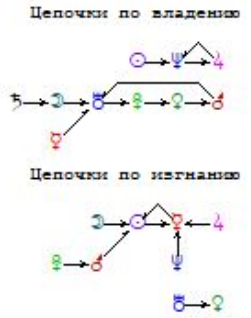

Балмакова Лариса
 LT: 21.06.1971 16:00:00 Пн
 GMT:21.06.1971 13:00:00
 ГОМЕЛЬ, БЕЛОРУССИЯ
 52N25 31E00
 Дома: Плацидус
 Натальная карта
 28-й лунный день

- ☉ 29 II 31
- ☽ 12 II 00
- ☿ 29 II 41
- ♀ 11 II 15
- ♂ 19 III 36
- ♃ 28 III 13 з
- ♄ 00 II 21
- ♅ 09 III 26 в
- ♆ 00 III 58 з
- ♁ 27 III 02
- ♂ 15 III 25 з