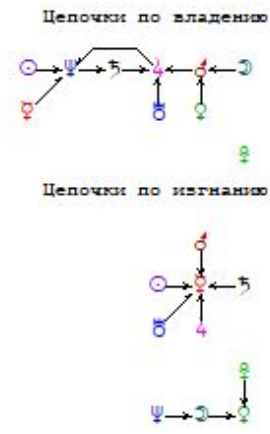

Мизиренкова Екатерина
LT: 13.03.1986 15:00:00 Чт
GMT:13.03.1986 08:00:00
КРАСНОЯРСК, РОССИЯ, Красноярск
56N01 92E50
Дома: Плацидус
Натальная карта
4-й лунный день

- ☉ 22 ♋ 27
- ☽ 23 ♋ 53
- ☿ 28 ♋ 55 з
- ♁ 05 ♋ 13
- ♂ 22 ♌ 14
- ♆ 04 ♌ 55
- ♄ 09 ♌ 40 в
- ♃ 22 ♌ 17
- ♅ 05 ♍ 38
- ♁ 07 ♍ 04 з
- ♂ 00 ♍ 21 з

- ♄ 01 ♎ 32
- ♃ 00 ♎ 21 з
- As 16 ♎ 11
- Mc 25 ♎ 21
- II 02 ♎ 19
- III 24 ♎ 10
- V 07 ♎ 15
- VI 17 ♎ 07

⊕ < s m h D M Y > + - 1