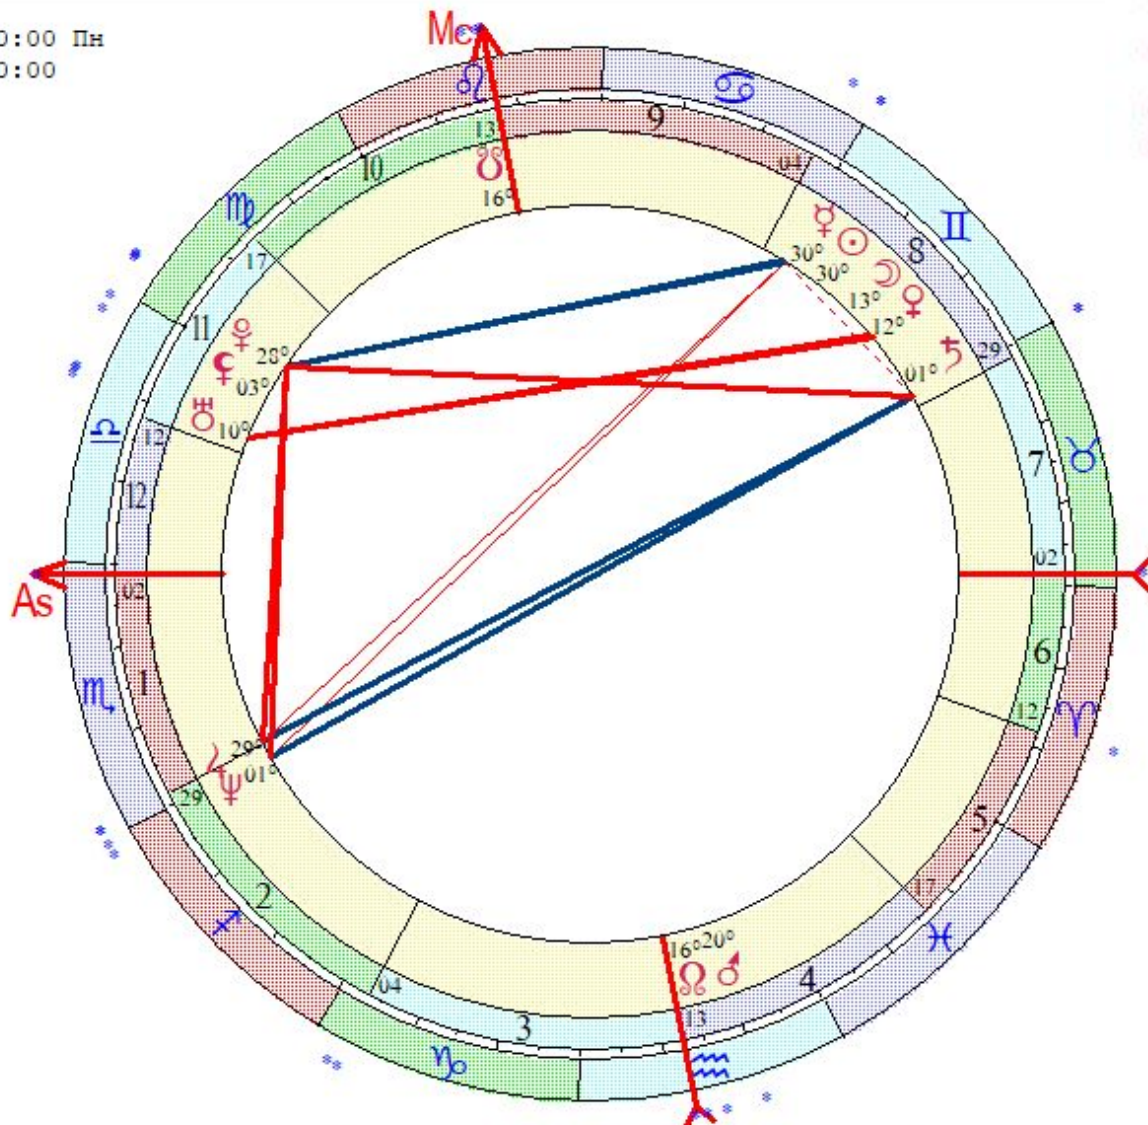

Балмакова Лариса
LT: 21.06.1971 16:00:00 Пн
GMT:21.06.1971 13:00:00
ГОМЕЛЬ, БЕЛОРУССИЯ
52N25 31E00
Дома: Плацидус
Натальная карта
28-й лунный день

- ☉ 29 II 31
- ☽ 12 II 00
- ☿ 29 II 41
- ♀ 11 II 15
- ♂ 19 III 36
- ♃ 28 III 13 з
- ♄ 00 II 21
- ♅ 09 III 26 в
- ♆ 00 III 58 з
- ♁ 27 III 02
- ♂ 15 III 25 з

- ♁ 02 III 19
- ♂ 15 III 25 з
- As 01 III 13
- Me 12 III 36
- II 28 III 39
- III 03 III 22
- V 16 III 20
- VI 11 III 56

☉ ♂ ♀	☉ ♃ ♄	☉ ♅ ♆
☉ ♁ ♂	☉ ♁ ♃	☉ ♁ ♄
☉ ♁ ♅	☉ ♁ ♆	☉ ♁ ♁
☉ ♁ ♂	☉ ♁ ♃	☉ ♁ ♄
☉ ♁ ♅	☉ ♁ ♆	☉ ♁ ♁
☉ ♁ ♂	☉ ♁ ♃	☉ ♁ ♄
☉ ♁ ♅	☉ ♁ ♆	☉ ♁ ♁
☉ ♁ ♂	☉ ♁ ♃	☉ ♁ ♄
☉ ♁ ♅	☉ ♁ ♆	☉ ♁ ♁
☉ ♁ ♂	☉ ♁ ♃	☉ ♁ ♄
☉ ♁ ♅	☉ ♁ ♆	☉ ♁ ♁

Цепочки по владениям

Цепочки по изгнаниям