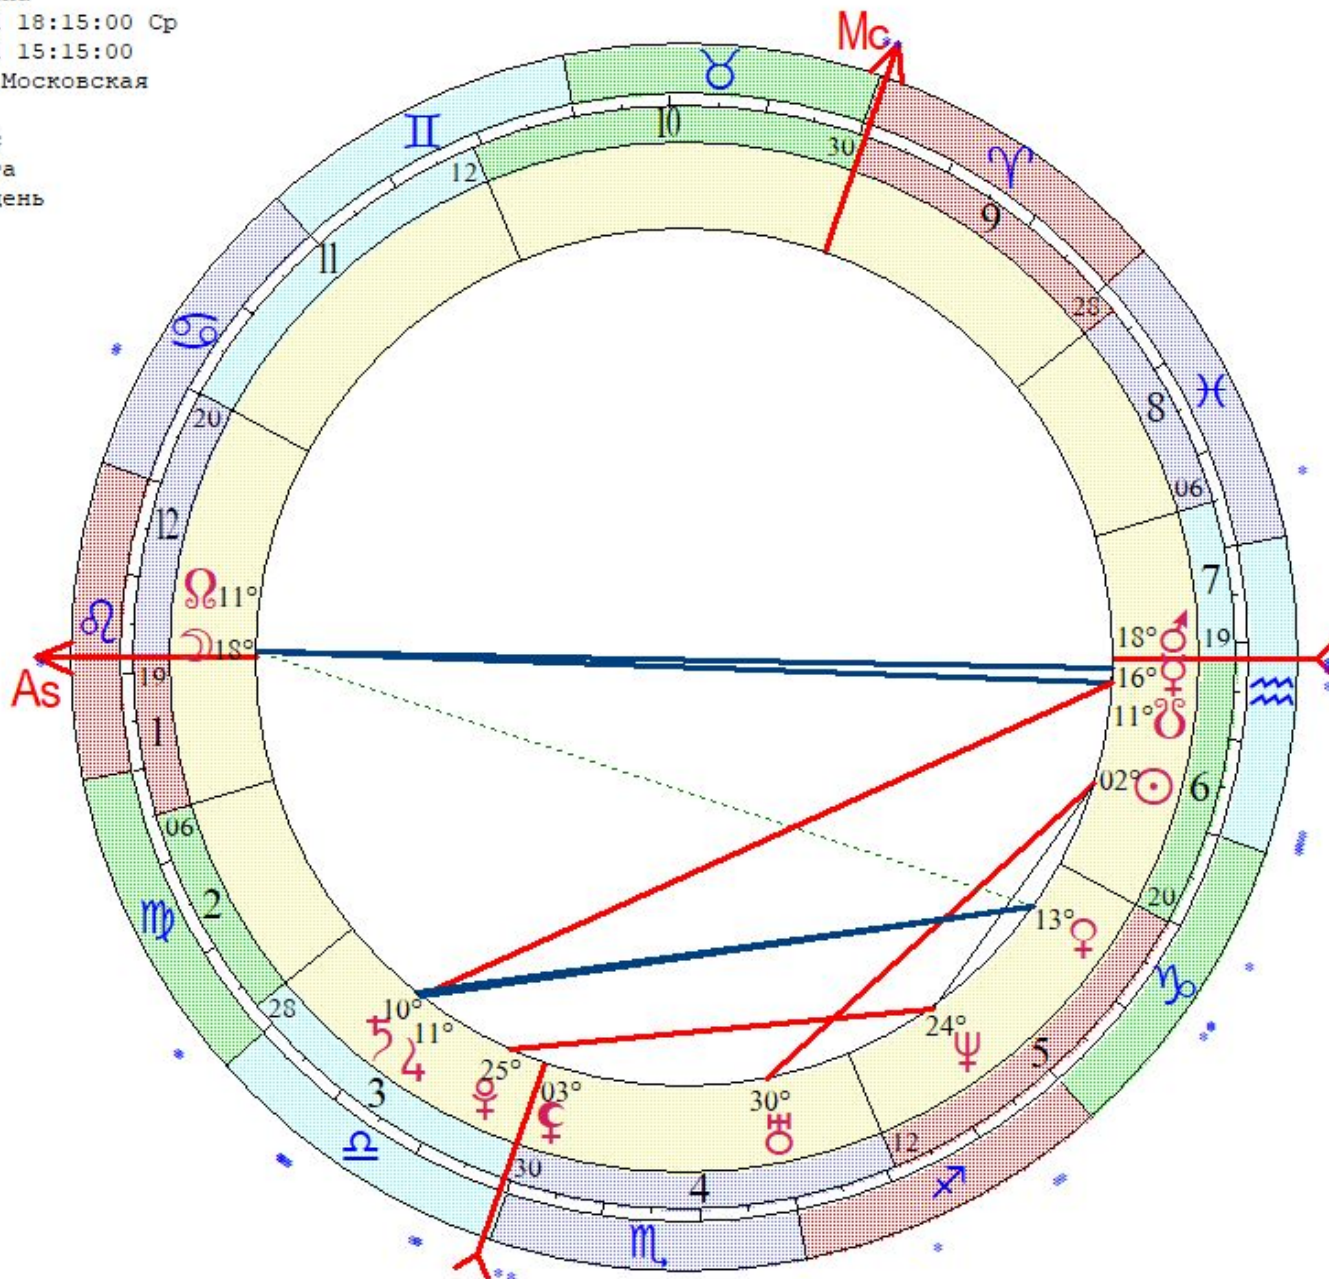

Отрощенко Оксана
LT: 21.01.1981 18:15:00 Ср
GMT:21.01.1981 15:15:00
МОСКВА, РОССИЯ, Московская
55N45 37E35
Дома: Плацидус
Натальная карта
16-й лунный день

- ☉ 01 ♋31
- ☽ 17 ♌42
- ♃ 15 ♋05
- ♀ 12 ♌57
- ♄ 17 ♋06
- ♅ 10 ♌22 с
- ♆ 09 ♌47 rs
- ♁ 29 ♍19
- ♂ 23 ♌46
- ♁ 24 ♌20 с
- ♁ 10 ♌51

- ♁ 02 ♍32
- ♁ 10 ♋51
- As 18 ♌28
- Mc 29 ♍17
- II 05 ♎03
- III 27 ♎31
- V 11 ♌00
- VI 19 ♌50

Цепочки по владению

Цепочки по изгнанию