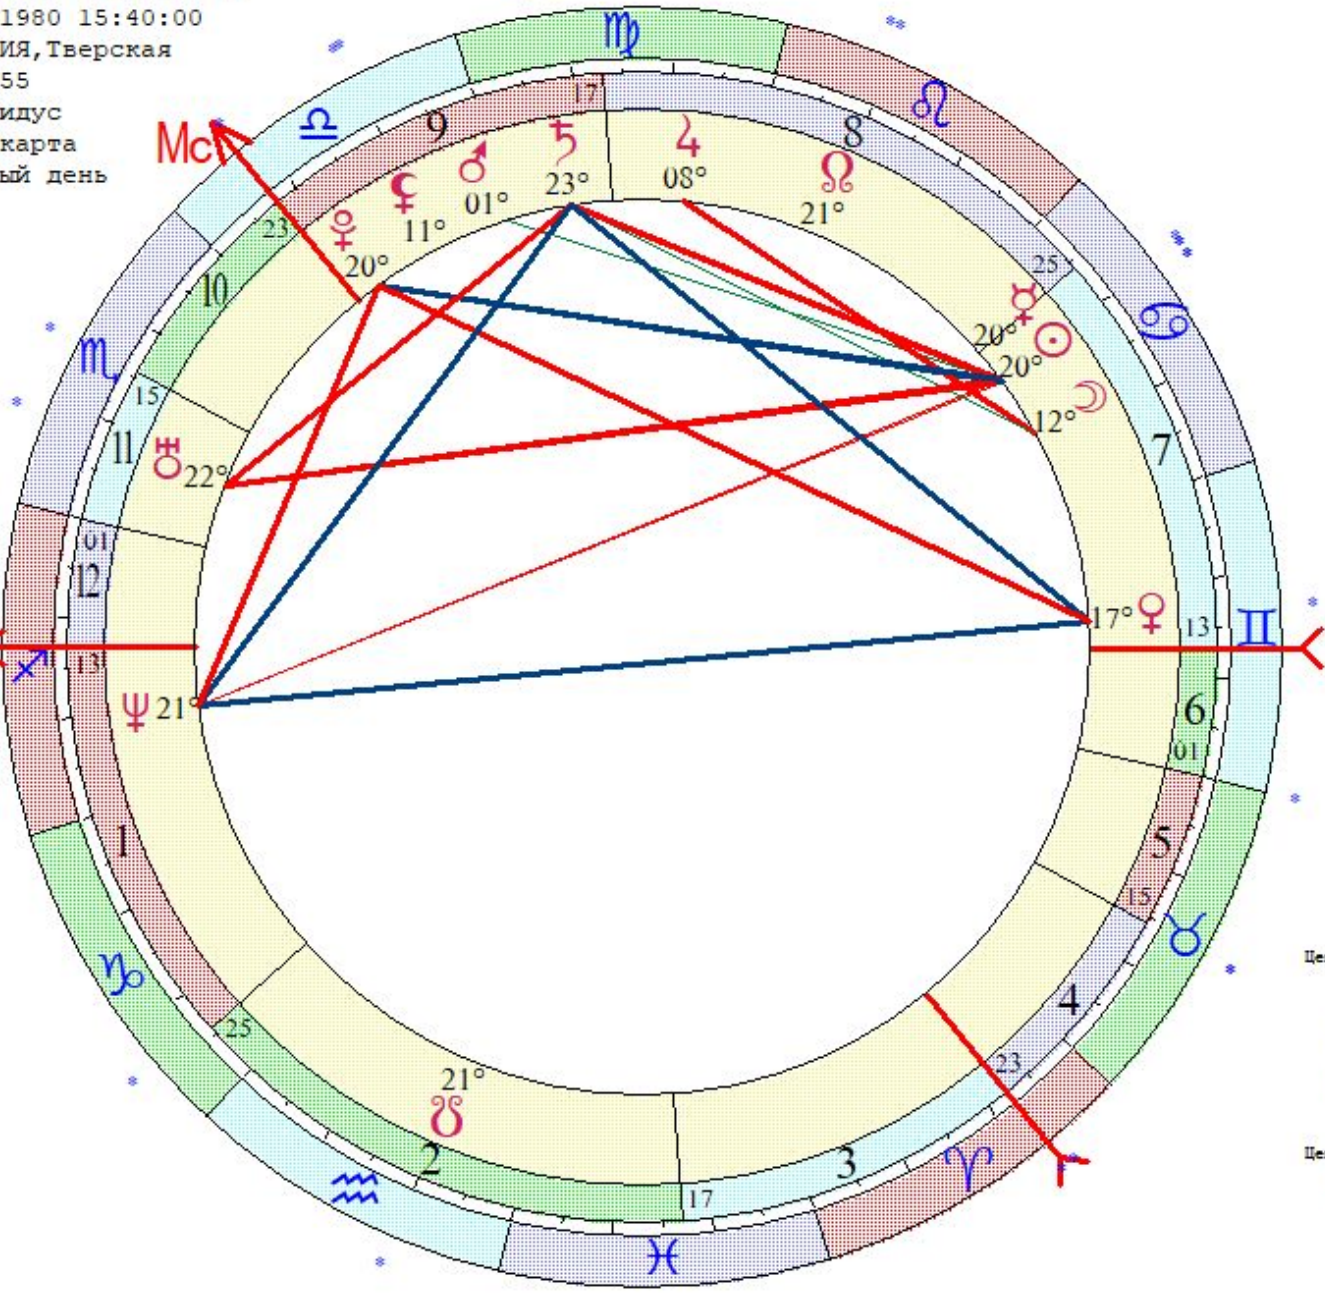

- ☉ 00 ♌ 27
- ☽ 21 ♋ 08
- ☿ 05 ♌ 39
- ♀ 29 ♌ 55
- ♁ 11 ♌ 55
- ♂ 28 ♌ 02
- ♃ 00 ♋ 46
- ♅ 19 ♌ 19
- ♆ 05 ♌ 24
- ♇ 04 ♌ 50
- ♈ 04 ♌ 01

- ♄ 04 ♋ 35
- ♆ 04 ♋ 01
- As 19 ♌ 17
- Mc 12 ♌ 12
- II 19 ♌ 40
- III 01 ♋ 01
- V 12 ♋ 16
- VI 03 ♋ 24

Цепочки по владению

Цепочки по изгнанию

Курудимова Екатерина
 LT: 11.07.1980 18:40:00 Пт
 GMT:11.07.1980 15:40:00
 ТВЕРЬ, РОССИЯ, Тверская
 56N52 35E55
 Дома: Плацидус
 Натальная карта
 29-й лунный день

- ☉ 19 ♋ 28
- ☽ 11 ♋ 44
- ♃ 19 ♋ 40 з
- ♄ 16 ♌ 29
- ♅ 00 ♌ 30
- ♆ 07 ♍ 50
- ♇ 22 ♍ 14
- ♈ 21 ♎ 39 з
- ♉ 20 ♎ 33 з*
- ♊ 19 ♏ 01
- ♋ 20 ♏ 25 з
- ♌ 10 ♏ 50
- ♍ 20 ♐ 25 з
- ♎ 12 ♐ 59 *
- ♏ 22 ♑ 16
- ♐ 24 ♑ 20
- ♑ 16 ♒ 55
- ♒ 14 ♒ 19
- ♓ 00 ♓ 00