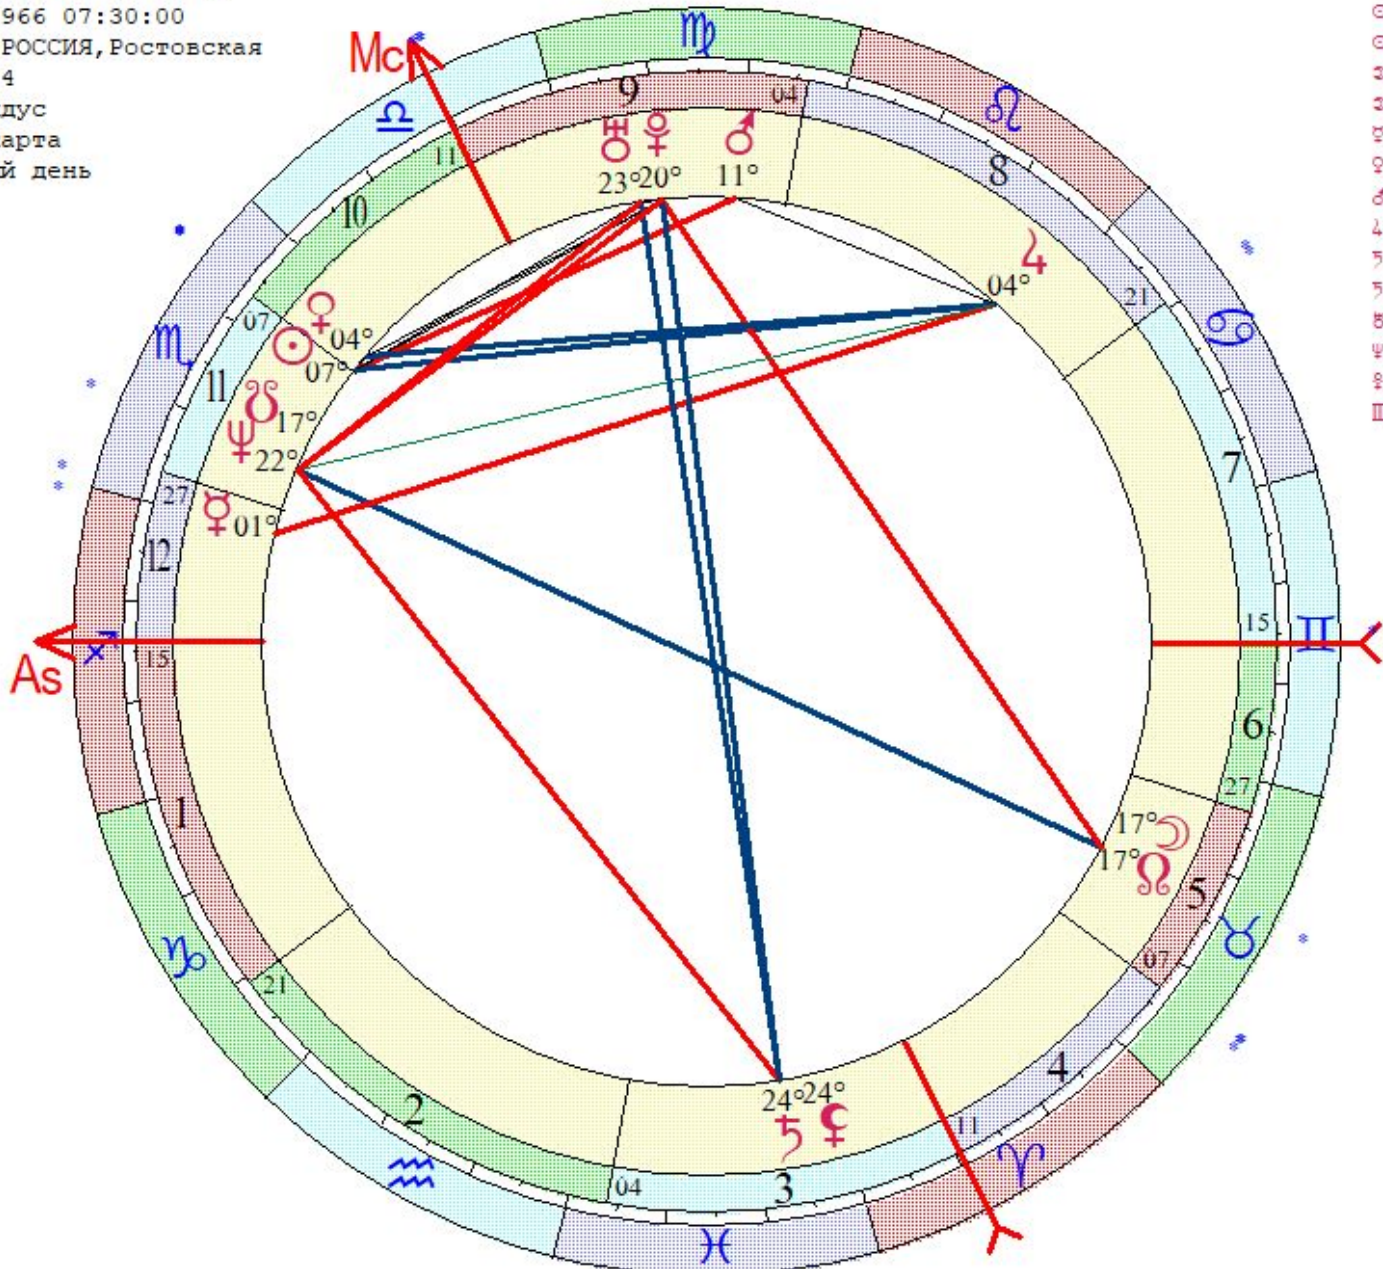

- ☉ 05 ♈ 25
- ☽ 03 ♈ 13
- ♁ 02 ♉ 22
- ♂ 17 ♈ 06
- ♄ 20 ♉ 21
- ♃ 04 ♉ 44 з
- ♂ 09 ♉ 53
- ♁ 09 ♀ 43 з
- ♂ 29 ♀ 08 з
- ♁ 29 ♁ 25
- ♂ 04 ♀ 48 з

- ♁ 25 ♀ 39
- ♁ 04 ♀ 48 з
- As 13 ♁ 15
- Mc 16 ♁ 20
- II 09 ♉ 28
- III 10 ♀ 53
- V 20 ♁ 38
- VI 19 ♀ 45

Цепочки по владениям

Цепочки по изгнаниям

Черных Светлана  
 LT: 30.10.1966 10:30:00 Вс  
 GMT:30.10.1966 07:30:00  
 ПОКРОВСКОЕ, РОССИЯ, Ростовская  
 47N25 38E54  
 Дома: Плацидус  
 Натальная карта  
 16-й лунный день

☉ 06 ♉ 26  
 ☽ 16 ♈ 32  
 ☿ 00 ♀ 00  
 ♀ 03 ♉ 58  
 ♄ 10 ♎ 26  
 ♃ 03 ♊ 41  
 ♁ 23 ♋ 34  
 ☾ 22 ♎ 47  
 ☽ 21 ♉ 20  
 ☿ 19 ♎ 52  
 ♁ 16 ♈ 09

♁ 23 ♋ 40  
 ♄ 16 ♉ 09  
 As 14 ♀ 07  
 Mc 10 ♎ 25  
 II 20 ♎ 38  
 III 03 ♋ 58  
 V 06 ♈ 45  
 VI 26 ♈ 48