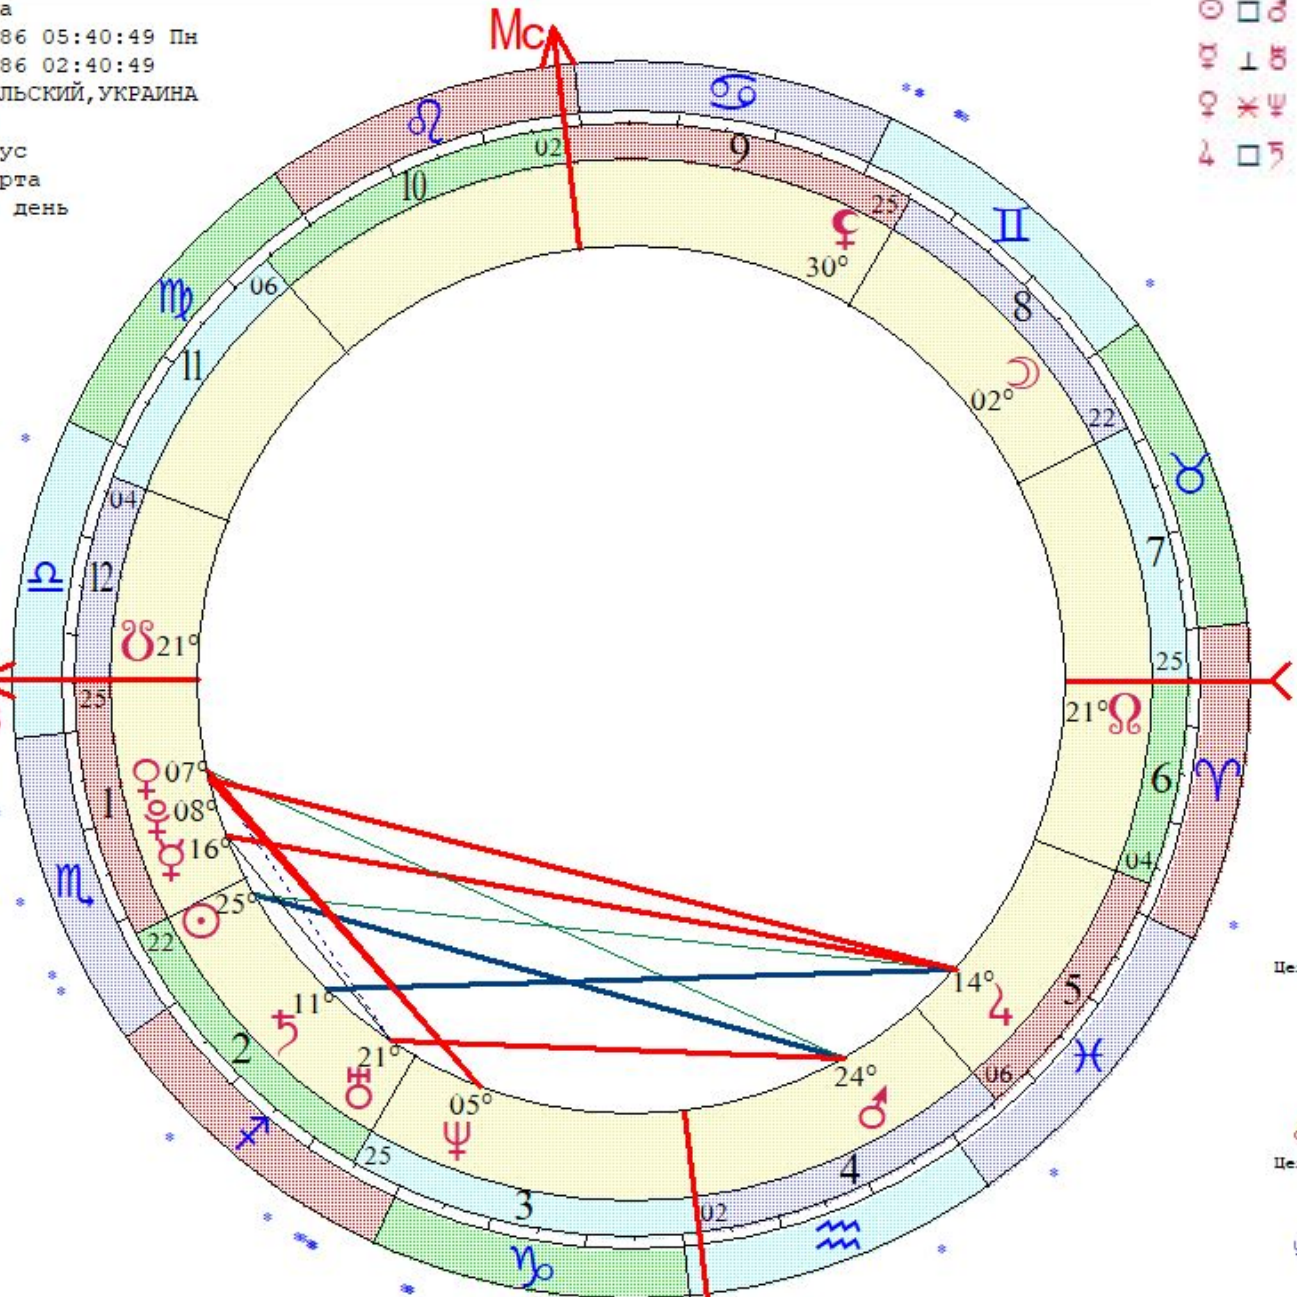

Алпатская Татьяна  
 LT: 11.03.1975 00:40:00 Вт  
 GMT:10.03.1975 21:40:00  
 МОСКВА, РОССИЯ, Московская  
 55N45 37E35  
 Дома: Плацидус  
 Натальная карта  
 27-й лунный день

- ☉ 19 ♋ 42
- ☽ 26 ♋ 58
- ☿ 22 ♋ 54
- ♀ 19 ♋ 02
- ♁ 05 ♋ 47
- ♂ 28 ♋ 07
- ♃ 11 ♉ 57 гв
- ♄ 02 ♌ 00 г
- ♅ 11 ♌ 48 в
- ♆ 08 ♌ 24 г
- ♇ 04 ♌ 11 г

- ♁ 03 ♋ 45
- ♃ 04 ♌ 11 г
- As 23 ♌ 18
- Mc 19 ♌ 41
- II 24 ♌ 46
- III 08 ♋ 31
- V 18 ♋ 23
- VI 08 ♌ 17

Балмакова Лариса  
 LT: 21.06.1971 16:00:00 Пн  
 GMT:21.06.1971 13:00:00  
 ГОМЕЛЬ, БЕЛОРУССИЯ  
 52N25 31E00  
 Дома: Плацидус  
 Натальная карта  
 28-й лунный день

☉ ♂ ♀	☉ ♃ ♃	☉ ♄ ♃
☉ ♃ ♄	☉ ♃ ♄	☉ ♃ ♄
☉ ♃ ♄	☉ ♃ ♄	☉ ♃ ♄
☉ ♃ ♄	☉ ♃ ♄	☉ ♃ ♄
☉ ♃ ♄	☉ ♃ ♄	☉ ♃ ♄
☉ ♃ ♄	☉ ♃ ♄	☉ ♃ ♄

Цепочки по владениям

Цепочки по изгнаниям

Бакман Марина  
 LT: 17.11.1986 05:40:49 Пн  
 GMT:17.11.1986 02:40:49  
 МОГИЛЕВ-ПОДОЛЬСКИЙ, УКРАИНА  
 48N27 27E48  
 Дома: Плацидус  
 Натальная карта  
 15-й лунный день

- ☉ 24 ♍ 27
- ☽ 01 ♀ 07
- ☿ 15 ♍ 44 з
- ♀ 06 ♍ 34 з
- ♄ 23 ♃ 59
- ♂ 13 ♋ 06
- ♃ 10 ♌ 08
- ♂ 20 ♌ 55
- ♅ 04 ♃ 05
- ♁ 07 ♍ 59
- ♂ 20 ♍ 35 з

- ♁ 29 ♀ 17
- ♂ 20 ♃ 35 з
- As 24 ♃ 43
- Mc 01 ♄ 38
- II 21 ♍ 46
- III 24 ♌ 39
- V 05 ♋ 40
- VI 03 ♎ 11