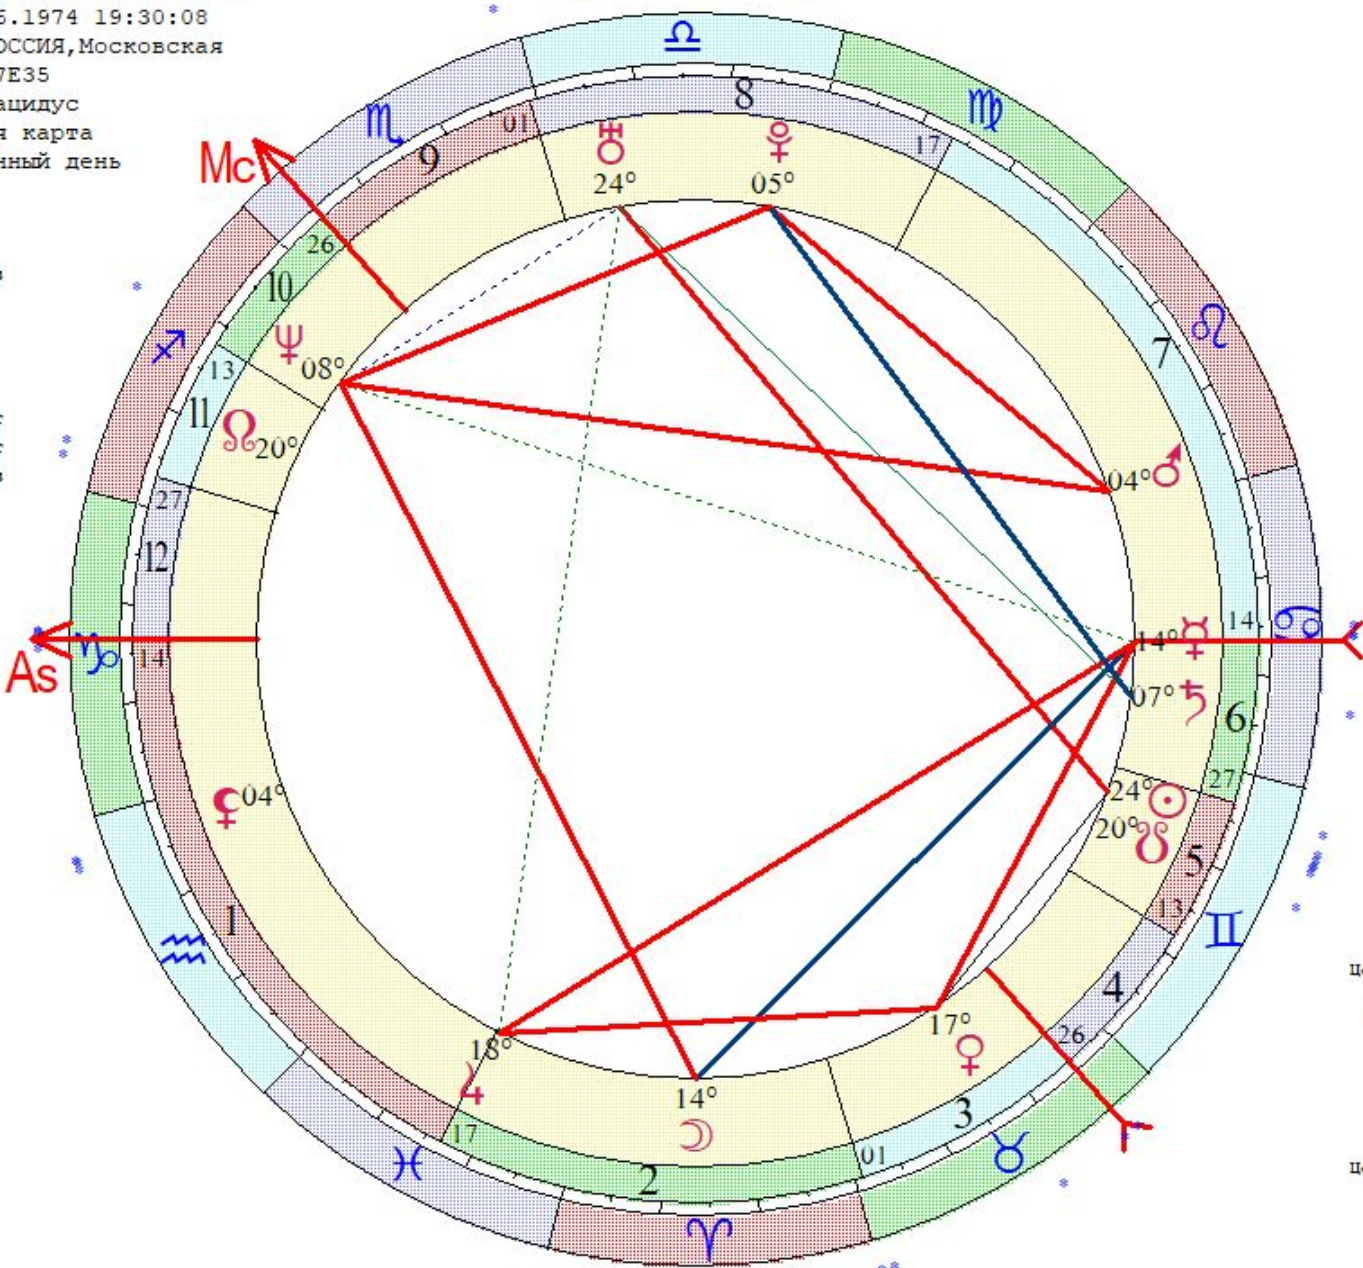

☉	☽	☿	♀	♁	♃	♄	♅	♆	♇	☉	☽	☿	♀	♁	♃	♄	♅	♆	♇
☽	☿	♀	♁	♃	♄	♅	♆	♇		☽	☿	♀	♁	♃	♄	♅	♆	♇	
☿	♀	♁	♃	♄	♅	♆	♇			☿	♀	♁	♃	♄	♅	♆	♇		
♀	♁	♃	♄	♅	♆	♇				♀	♁	♃	♄	♅	♆	♇			
♁	♃	♄	♅	♆	♇					♁	♃	♄	♅	♆	♇				
♃	♄	♅	♆	♇						♃	♄	♅	♆	♇					
♄	♅	♆	♇							♄	♅	♆	♇						
♅	♆	♇								♅	♆	♇							
♆	♇									♆	♇								
♇										♇									

Цепочки по владениям

Цепочки по изгнаниям

Винтер Татьяна
 LT: 14.06.1974 22:30:08 Пт
 GMT:14.06.1974 19:30:08
 МОСКВА, РОССИЯ, Московская
 55N45 37E35
 Дома: Плацидус
 Натальная карта
 24-й лунный день

- ☉ 23 II 21
- ☽ 13 ♍ 30
- ☿ 13 ♄ 16 в
- ♀ 16 ♃ 52
- ♄ 03 ♃ 32
- ♃ 17 ♃ 02
- ♅ 06 ♄ 18
- ♁ 23 ♃ 47 х
- ♂ 07 ♃ 50 х
- ♁ 04 ♃ 04 в
- ♁ 19 ♃ 24

- ♁ 03 ♃ 40
- ♁ 19 II 24
- As 13 ♃ 39
- Mc 25 ♃ 10
- II 16 ♃ 30
- III 00 ♃ 55
- V 12 II 02
- VI 26 II 48

Цепочки по владению

Цепочки по изгнанию

Жилова Дарья (время примерно
 LT: 10.09.1989 12:00:00 Вс
 GMT:10.09.1989 08:00:00
 ДНЕПРОДЗЕРЖИНСК, УКРАИНА
 48N30 34E37
 Дома: Плацидус
 Натальная карта
 10-й лунный день