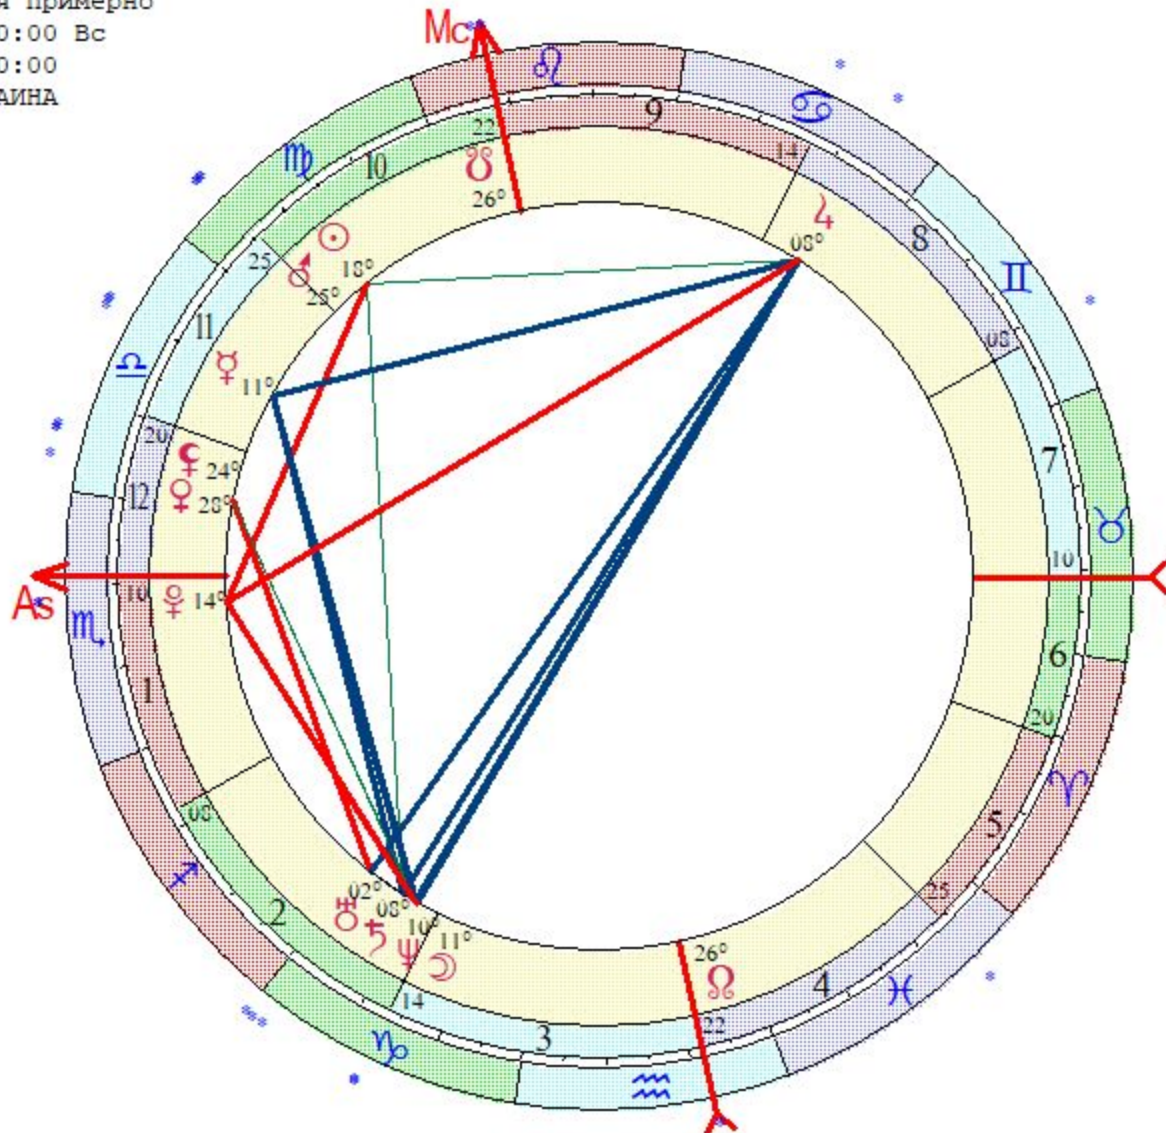

Цепочки по владению

Цепочки по изгнанию

Жилова Дарья ( время примерно

LT: 10.09.1989 12:00:00 Вс

GMT:10.09.1989 08:00:00

ДНЕПРОДЗЕРЖИНСК, УКРАИНА

48N30 34E37

Дома: Плацидус

Натальная карта

10-й лунный день

☉ 17 ♍ 36  
☽ 10 ♀ 03  
☿ 10 ♁ 26 в  
♀ 27 ♁ 27  
♂ 24 ♍ 01  
♃ 07 ♄ 15  
♅ 07 ♃ 18 рв  
♁ 01 ♃ 20 в  
♆ 09 ♃ 38 р  
♂ 13 ♌ 02  
♄ 25 ♃ 39

♁ 23 ♁ 48  
♃ 25 ♃ 39  
As 09 ♌ 15  
Mc 21 ♃ 35  
II 07 ♁ 58  
III 13 ♃ 21  
V 24 ♁ 20  
VI 19 ♃ 37