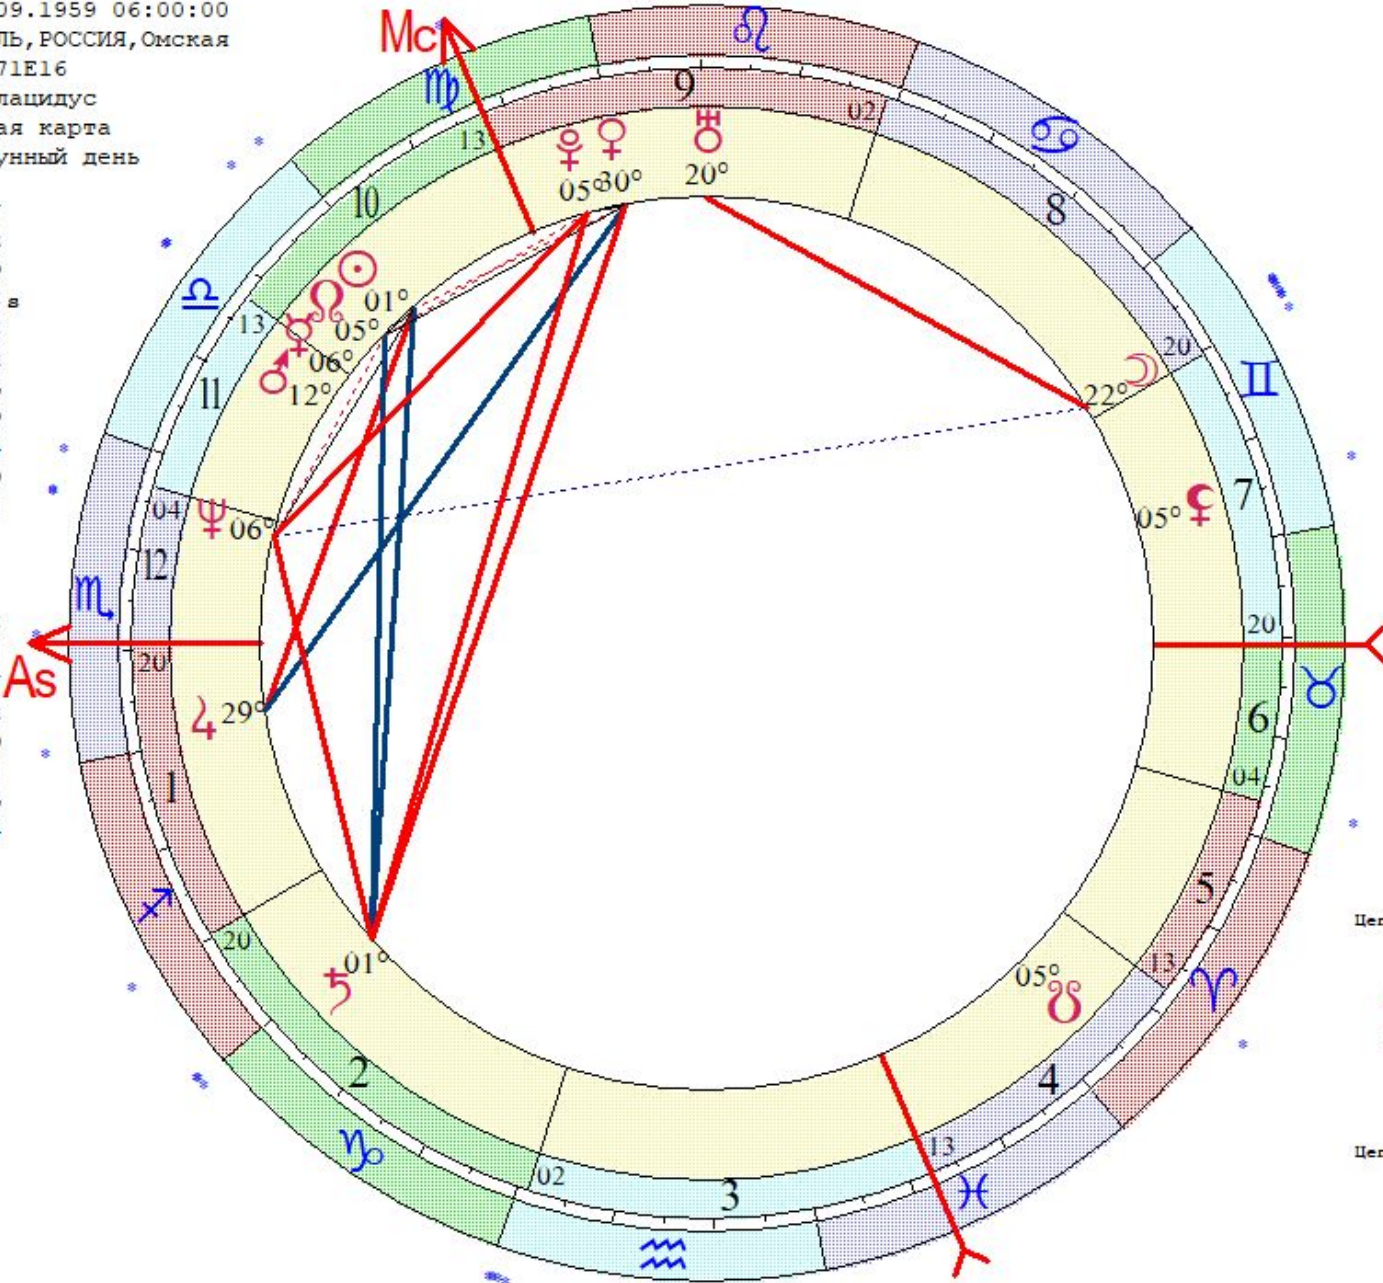

Цепочки по владению

Цепочки по изгнанию

Какурина Галина  
 LT: 24.09.1959 12:00:00 Чт  
 GMT: 24.09.1959 06:00:00  
 ИСИЛЬКУЛЬ, РОССИЯ, Омская  
 54N55 71E16  
 Дома: Плацидус  
 Натальная карта  
 21-й лунный день

- ☉ 00 ♌ 27
- ☽ 21 ♋ 08
- ☿ 05 ♌ 39
- ♀ 29 ♌ 55
- ♁ 11 ♌ 55
- ♂ 28 ♌ 02
- ♃ 00 ♋ 46
- ♅ 19 ♌ 19
- ♆ 05 ♌ 24
- ♇ 04 ♌ 50
- ♈ 04 ♌ 01

- ♄ 04 ♋ 35
- ♃ 04 ♋ 01
- As 19 ♌ 17
- Mc 12 ♌ 12
- II 19 ♌ 40
- III 01 ♋ 01
- V 12 ♋ 16
- VI 03 ♋ 24