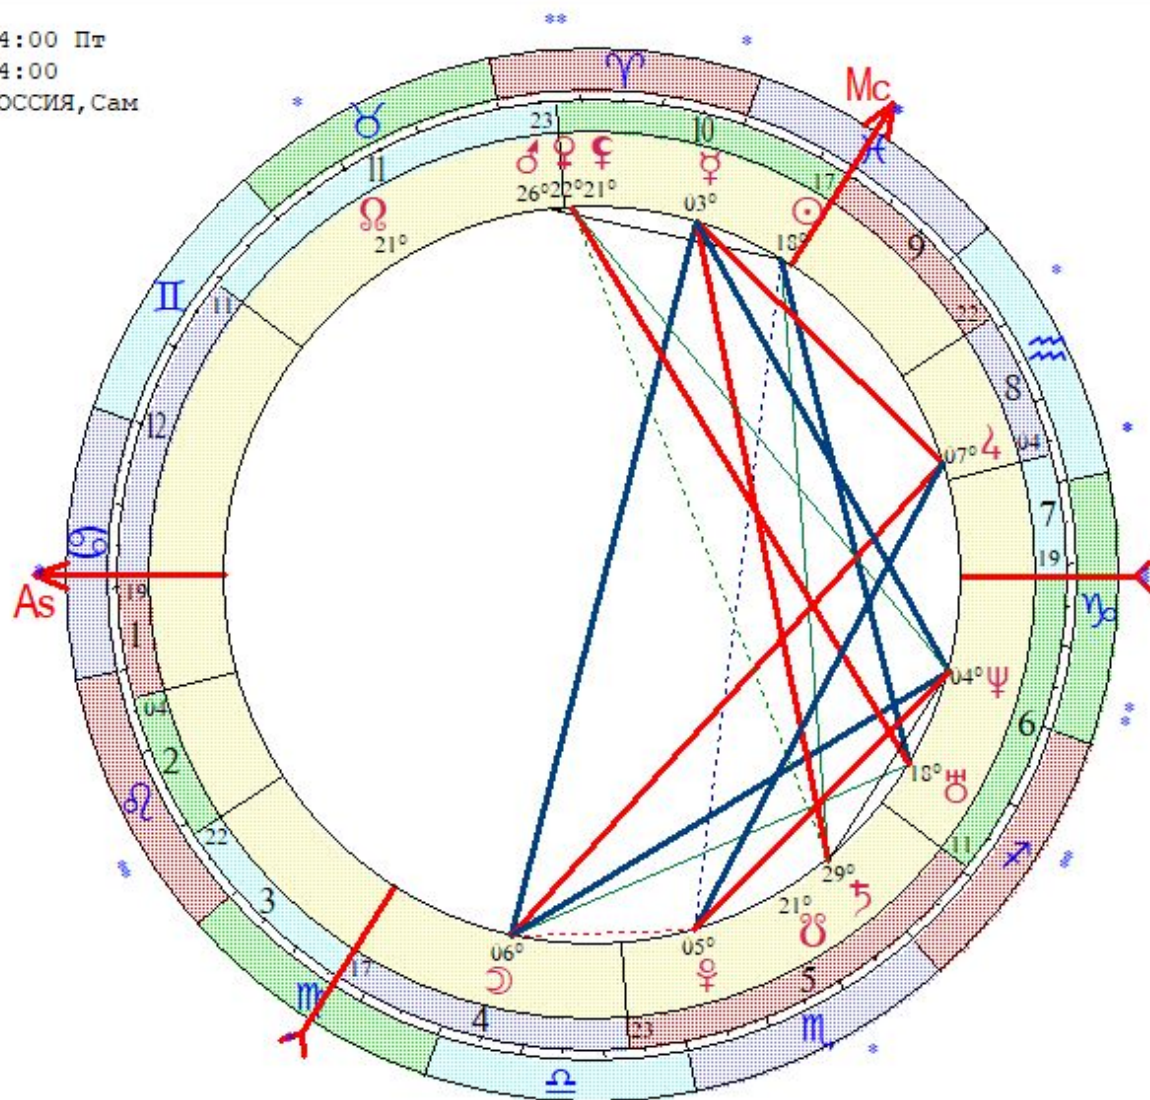

Зубкова Анастасия
LT: 08.03.1985 12:44:00 Пт
GMT:08.03.1985 08:44:00
САМАРА (КУЙБЫШЕВ), РОССИЯ, Сам
53N12 50E09
Дома: Плацидус
Натальная карта
17-й лунный день

- ☉ 17 ♋ 44
- ☽ 05 ♌ 38
- ☿ 02 ♌ 24
- ♀ 21 ♌ 44
- ♁ 25 ♌ 00
- ♃ 06 ♍ 30
- ♅ 28 ♍ 08 зв
- ♁ 17 ♎ 53
- ♃ 03 ♏ 24
- ♁ 04 ♏ 29 зв
- ♁ 20 ♏ 07 зв

- ♁ 20 ♏ 31
- ♁ 20 ♏ 07 зв
- As 18 ♏ 35
- Mc 16 ♋ 02
- II 03 ♌ 32
- III 21 ♌ 26
- V 22 ♌ 54
- VI 10 ♎ 35

Цепочки по владению

Цепочки по изгнанию