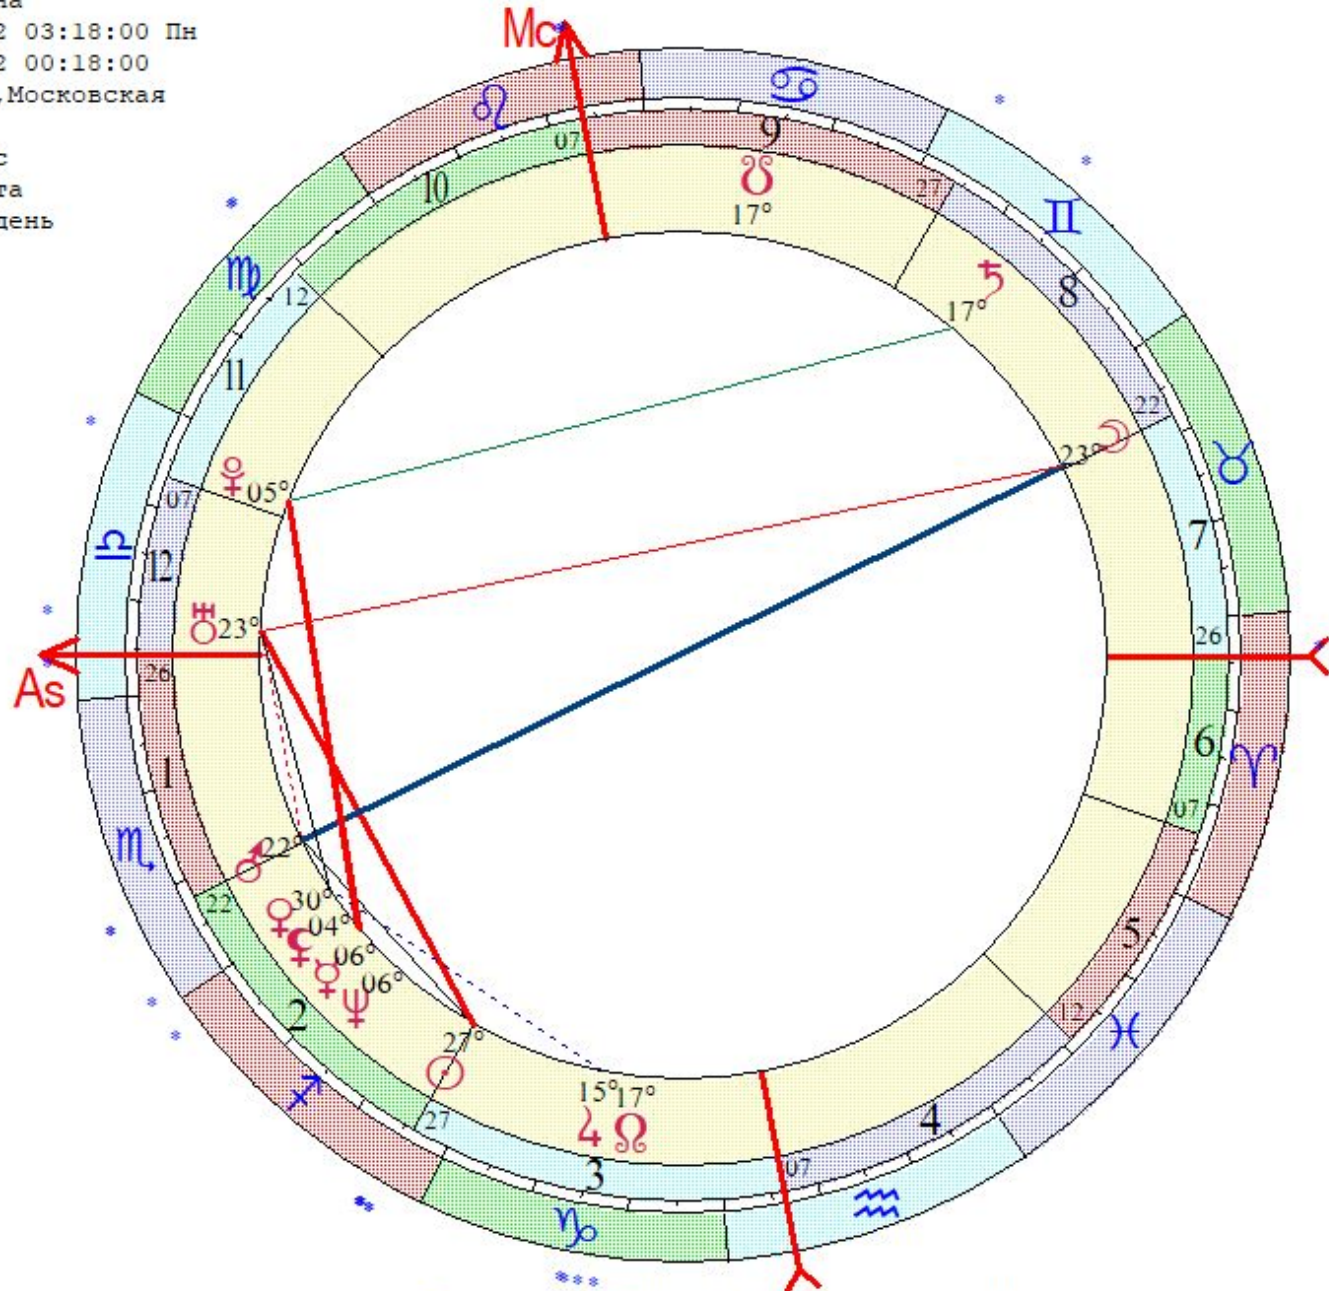

- ☉ 12 ♉ 50
- ☽ 17 ♋ 52
- ☿ 08 ♉ 36
- ♀ 13 ♈ 27
- ♂ 18 ♀ 40
- ♃ 14 ♈ 47
- ♅ 20 ♄ 16 з
- ♁ 26 ♄ 17 з
- ♃ 07 ♃ 51 з
- ♁ 08 ♃ 28 з
- ♄ 11 ♈ 02 з

- ♁ 18 ♁ 04
- ♃ 11 ♃ 02 з
- As 16 ♄ 27
- Mc 25 ♃ 19
- II 29 ♃ 17
- III 20 ♃ 58
- V 17 ♈ 03
- VI 02 ♀ 54

Цепочки по владениям

Цепочки по изгнаниям

Якушева Татьяна
 LT: 18.12.1972 03:18:00 Пн
 GMT: 18.12.1972 00:18:00
 МОСКВА, РОССИЯ, Московская
 55N45 37E35
 Дома: Плацидус
 Натальная карта
 13-й лунный день

- ☉ 26 ♈ 11
- ☽ 22 ♉ 24
- ☿ 05 ♈ 25
- ♀ 29 ♍ 03
- ♁ 21 ♍ 26
- ♃ 14 ♃ 36
- ♄ 16 ♄ 22 к
- ♅ 22 ♀ 19
- ♆ 05 ♁ 45
- ♇ 04 ♁ 19
- ♈ 16 ♃ 53 к

- ♄ 03 ♁ 19
- ♃ 16 ♃ 53 к
- ♁ 25 ♁ 45
- ♂ 06 ♂ 25
- ♍ 21 ♍ 55
- ♎ 26 ♎ 01
- ♏ 11 ♏ 01
- ♐ 06 ♐ 44