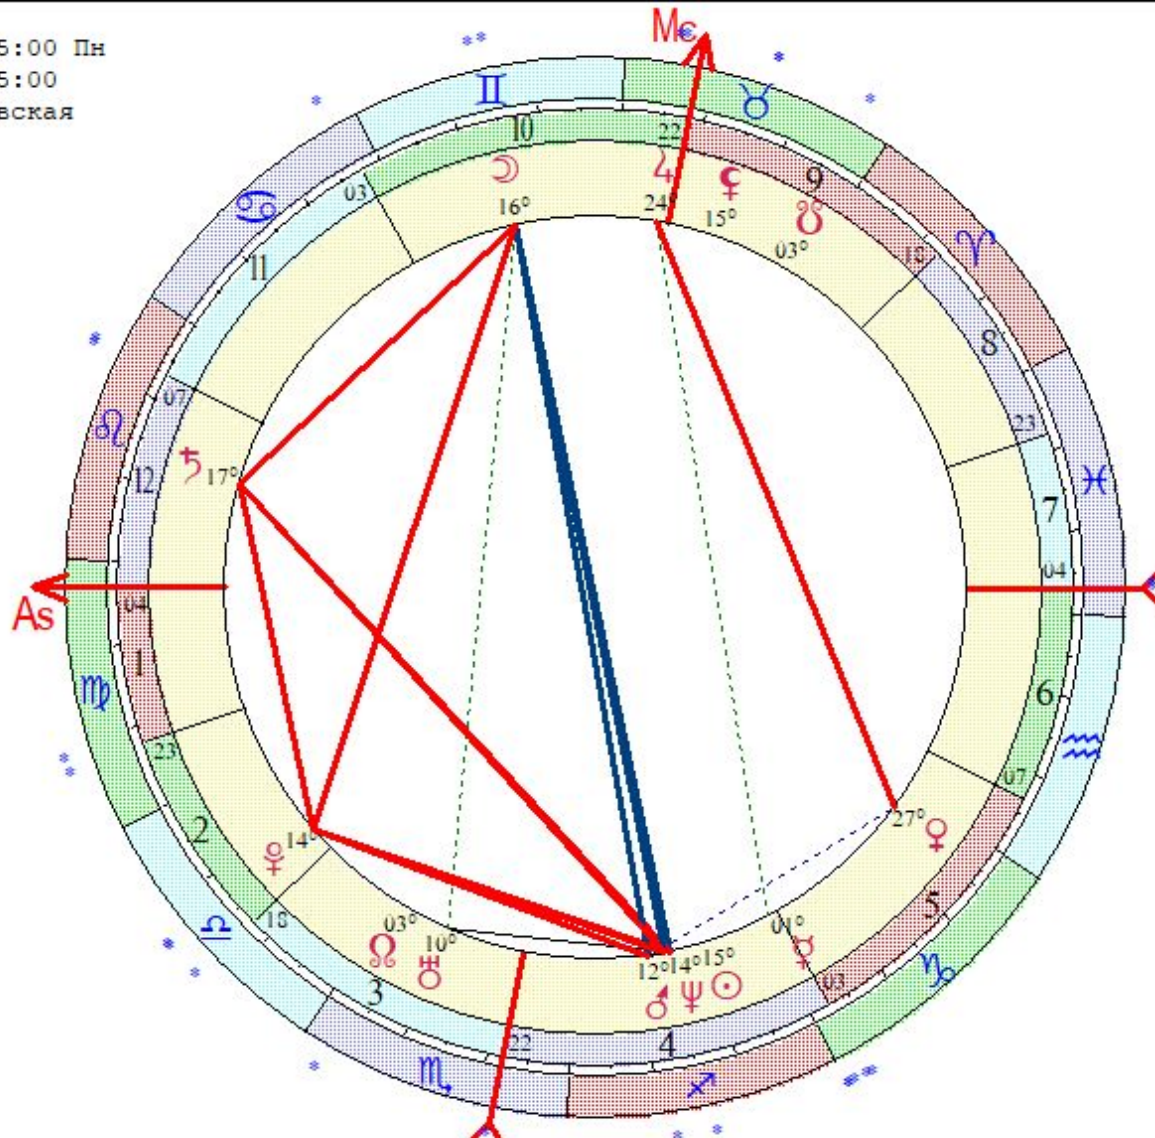

- ♁ 02 ♍32
- ♁ 10 ♋51
- As 18 ♌28
- Mc 29 ♍17
- II 05 ♎03
- III 27 ♎31
- V 11 ♌00
- VI 19 ♌50

Цепочки по владению

Цепочки по изгнанию

Смирнова Юлия
 LT: 06.12.1976 22:45:00 Пн
 GMT:06.12.1976 19:45:00
 МОСКВА, РОССИЯ, Московская
 55N45 37E35
 Дома: Плацидус
 Натальная карта
 16-й лунный день

- ☉ 14 ♉ 50
- ☽ 15 ♊ 32
- ♃ 00 ♉ 38
- ♄ 26 ♉ 47
- ♅ 11 ♉ 24
- ♆ 23 ♉ 43 r
- ♇ 16 ♉ 48 r
- ♈ 09 ♌ 42
- ♉ 13 ♉ 44
- ♊ 13 ♉ 43
- ♋ 02 ♌ 58 r

- ♌ 14 ♉ 39
- ♍ 02 ♉ 58 r
- As 03 ♌ 10
- Me 21 ♉ 58
- II 22 ♌ 01
- III 17 ♉ 31
- V 02 ♉ 30
- VI 06 ♌ 51