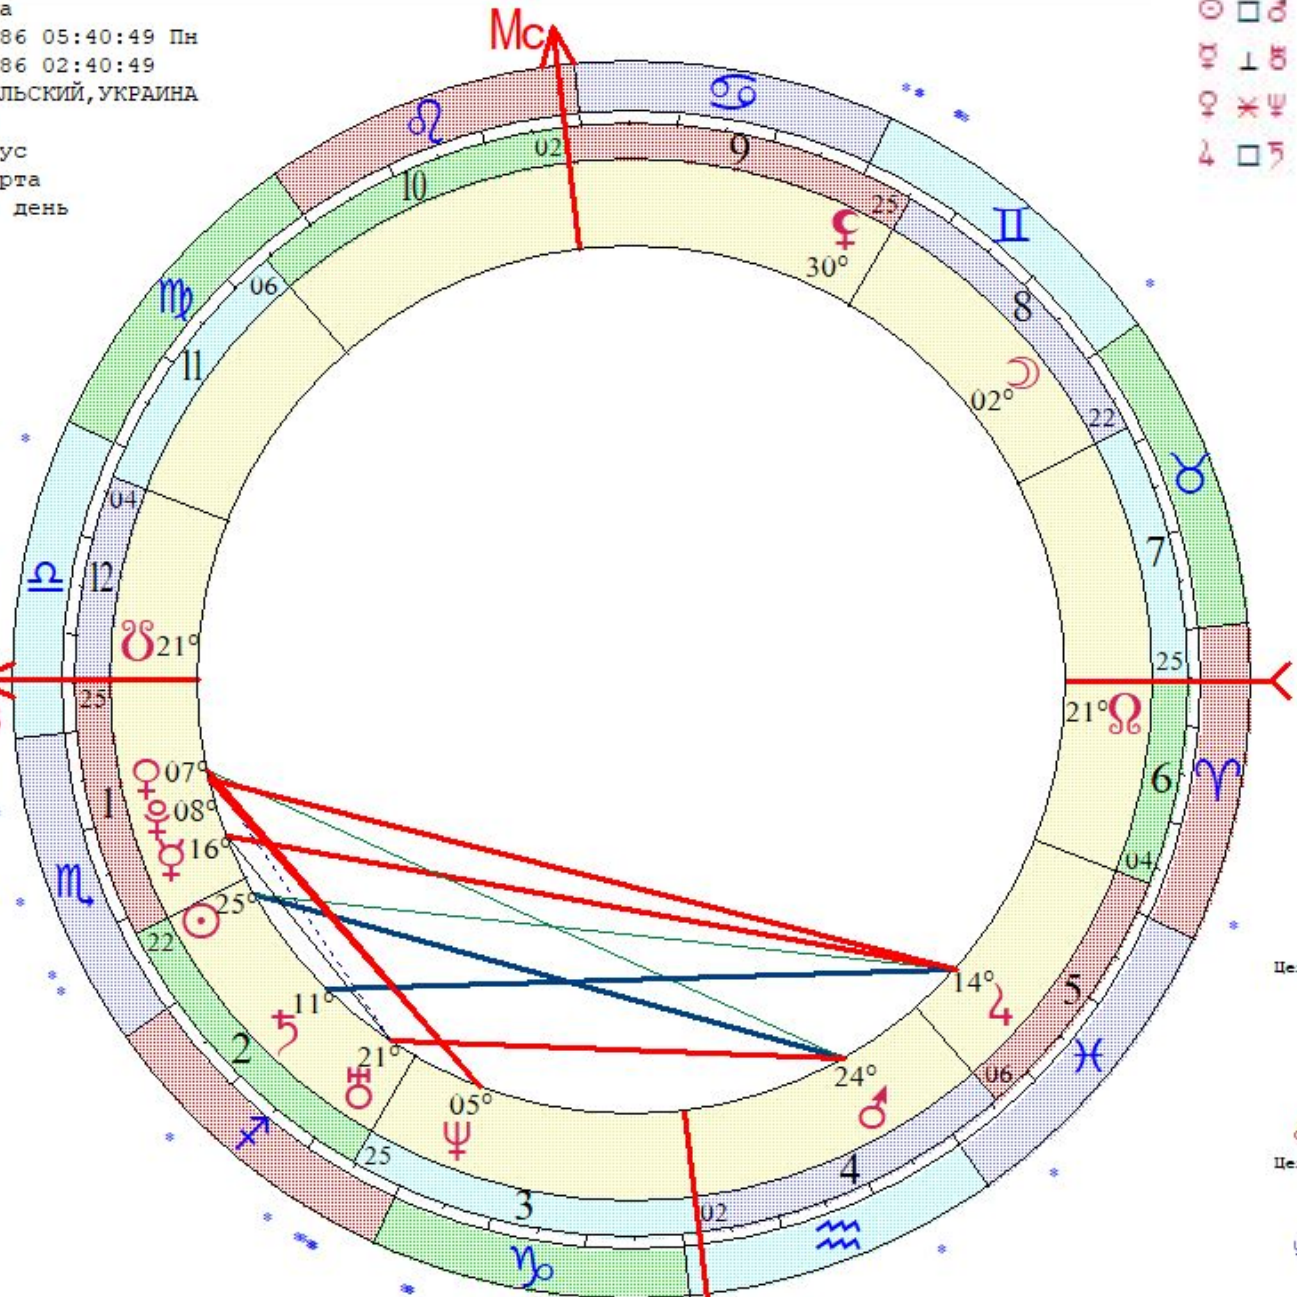

Алпатская Татьяна
 LT: 11.03.1975 00:40:00 Вт
 GMT:10.03.1975 21:40:00
 МОСКВА, РОССИЯ, Московская
 55N45 37E35
 Дома: Плацидус
 Натальная карта
 27-й лунный день

- ☉ 19 ♉ 42
- ☽ 26 ♋ 58
- ☿ 22 ♋ 54
- ♀ 19 ♋ 02
- ♁ 05 ♋ 47
- ♂ 28 ♉ 07
- ♃ 11 ♄ 57 гв
- ♅ 02 ♋ 00 г
- ♆ 11 ♉ 48 а
- ♁ 08 ♁ 24 г
- ♂ 04 ♉ 11 г
- ♁ 03 ♉ 45
- ♃ 04 ♀ 11 г
- As 23 ♋ 18
- Mc 19 ♉ 41
- II 24 ♉ 46
- III 08 ♋ 31
- V 18 ♋ 23
- VI 08 ♉ 17

Балмакова Лариса
 LT: 21.06.1971 16:00:00 Пн
 GMT:21.06.1971 13:00:00
 ГОМЕЛЬ, БЕЛОРУССИЯ
 52N25 31E00
 Дома: Плацидус
 Натальная карта
 28-й лунный день

- ☉ 29 II 31
- ☽ 12 II 00
- ☿ 29 II 41
- ♀ 11 II 15
- ♂ 19 III 36
- ♃ 28 III 13 з
- ♄ 00 II 21
- ♅ 09 III 26 в
- ♆ 00 III 58 з
- ♁ 27 III 02
- ♂ 15 III 25 з

Цепочки по владениям

Цепочки по изгнаниям

Бакман Марина
 LT: 17.11.1986 05:40:49 Пн
 GMT: 17.11.1986 02:40:49
 МОГИЛЕВ-ПОДОЛЬСКИЙ, УКРАИНА
 48N27 27E48
 Дома: Плацидус
 Натальная карта
 15-й лунный день

- ☉ 24 ♍ 27
- ☽ 01 ♀ 07
- ☿ 15 ♍ 44 з
- ♀ 06 ♍ 34 з
- ♁ 23 ♃ 59
- ♂ 13 ♋ 06
- ♃ 10 ♌ 08
- ♄ 20 ♌ 55
- ♅ 04 ♃ 05
- ♆ 07 ♍ 59
- ♇ 20 ♎ 35 з

- ♁ 29 ♀ 17
- ♂ 20 ♃ 35 з
- As 24 ♃ 43
- Mc 01 ♁ 38
- II 21 ♍ 46
- III 24 ♌ 39
- V 05 ♋ 40
- VI 03 ♎ 11