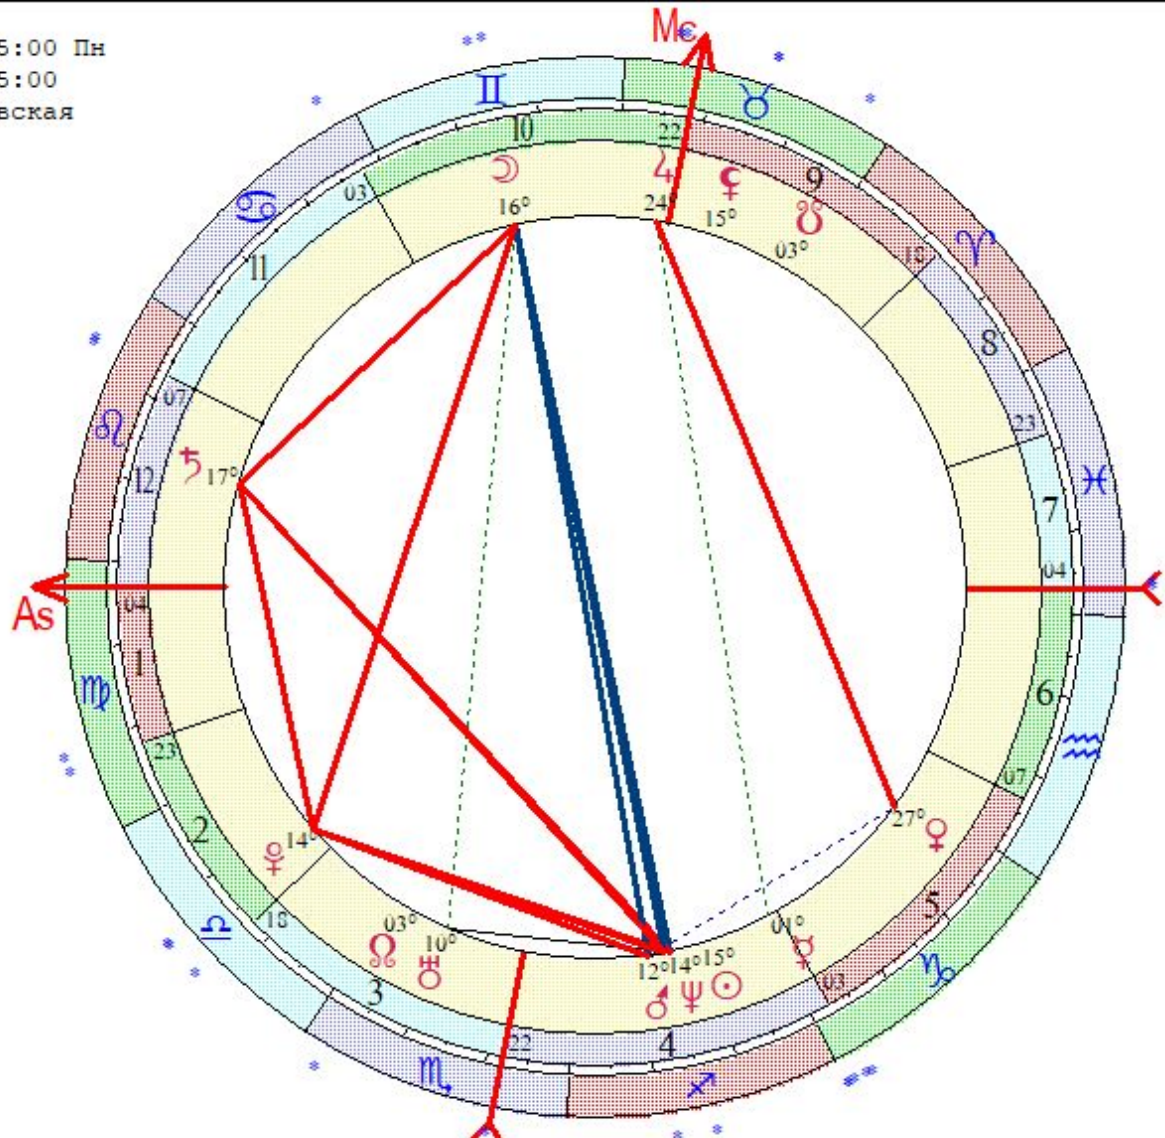

- ♁ 02 ♍32
- ♁ 10 ♋51
- As 18 ♌28
- Mc 29 ♍17
- II 05 ♎03
- III 27 ♎31
- V 11 ♌00
- VI 19 ♌50

Цепочки по владению

Цепочки по изгнанию

Смирнова Юлия  
 LT: 06.12.1976 22:45:00 Пн  
 GMT:06.12.1976 19:45:00  
 МОСКВА, РОССИЯ, Московская  
 55N45 37E35  
 Дома: Плацидус  
 Натальная карта  
 16-й лунный день

- ☉ 14 ♉ 50
- ☽ 15 ♊ 32
- ♃ 00 ♋ 38
- ♄ 26 ♋ 47
- ♅ 11 ♉ 24
- ♆ 23 ♉ 43 r
- ♇ 16 ♈ 48 r
- ♈ 09 ♌ 42
- ♉ 13 ♌ 44
- ♊ 13 ♌ 43
- ♋ 02 ♌ 58 r

- ♌ 14 ♉ 39
- ♍ 02 ♉ 58 r
- As 03 ♎ 10
- Me 21 ♉ 58
- II 22 ♎ 01
- III 17 ♌ 31
- V 02 ♋ 30
- VI 06 ♋ 51