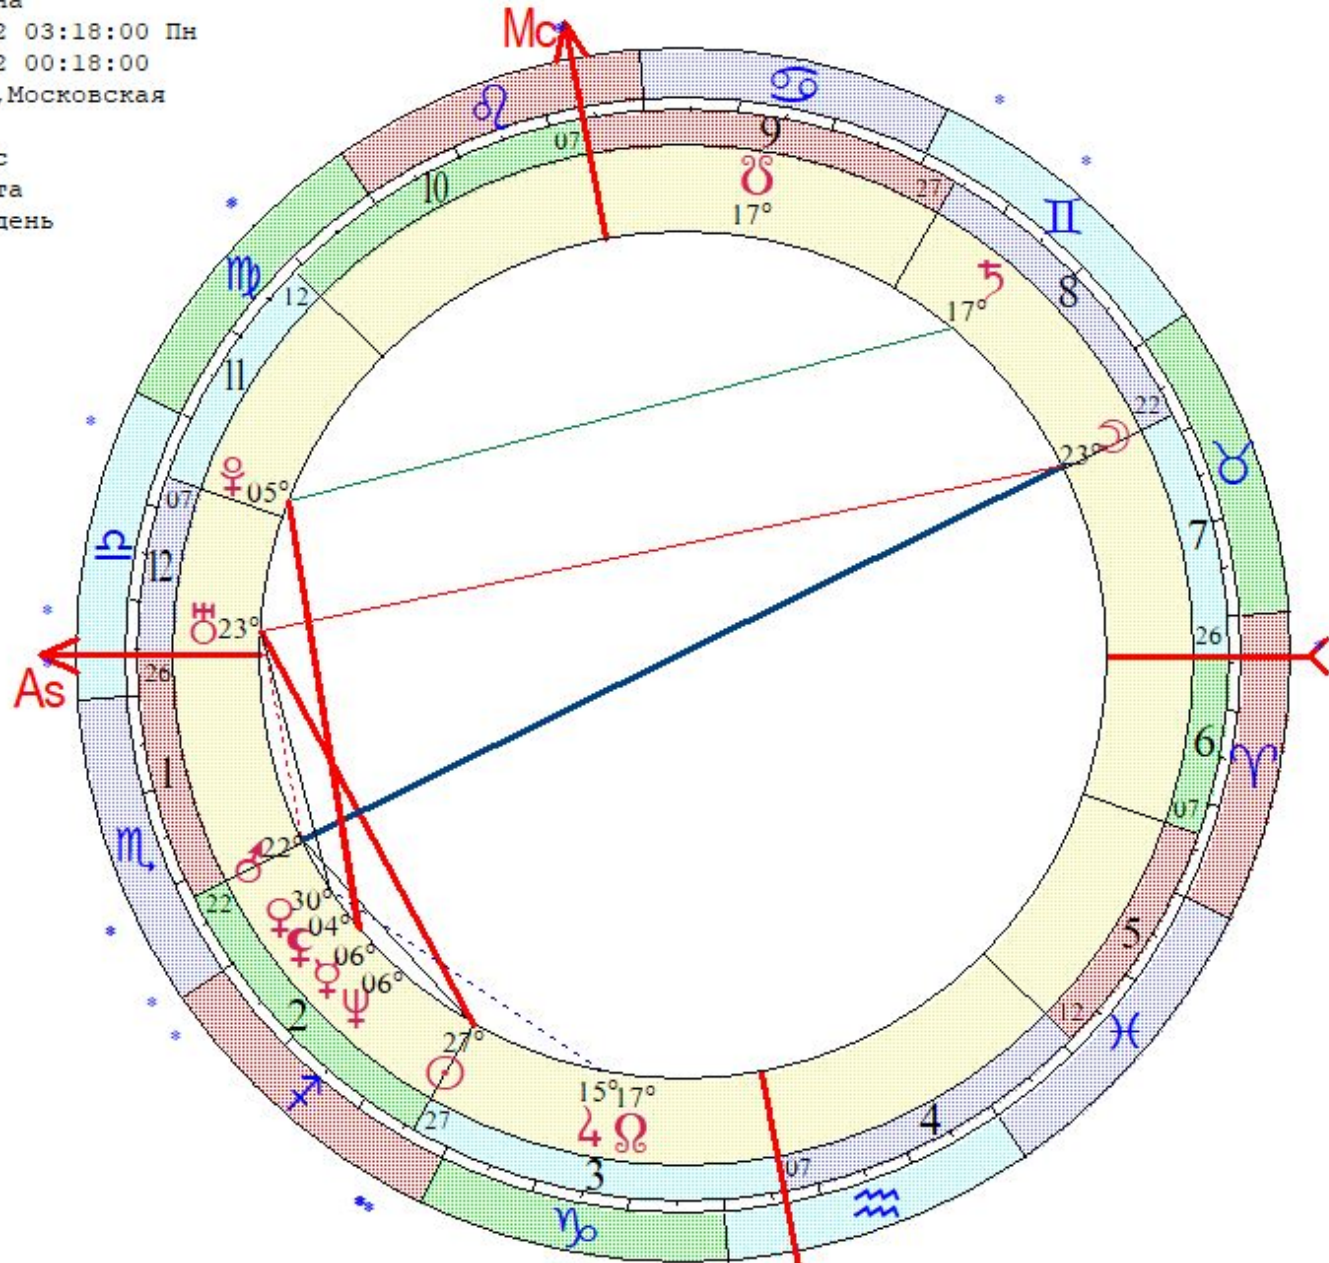

- ☉ 12 ♉ 50
- ☽ 17 ♋ 52
- ☿ 08 ♉ 36
- ♀ 13 ♈ 27
- ♂ 18 ♀ 40
- ♃ 14 ♈ 47
- ♄ 20 ♁ 16 з
- ♅ 26 ♁ 17 з
- ♆ 07 ♃ 51 з
- ♇ 08 ♄ 28 з
- ♈ 11 ♈ 02 з

- ♉ 18 ♉ 04
- ♊ 11 ♋ 02 з
- ♋ As 16 ♁ 27
- ♌ Mc 25 ♋ 19
- ♍ II 29 ♃ 17
- ♎ III 20 ♁ 58
- ♏ V 17 ♉ 03
- ♐ VI 02 ♀ 54

Цепочки по владениям

Цепочки по изгнаниям

Якушева Татьяна  
 LT: 18.12.1972 03:18:00 Пн  
 GMT: 18.12.1972 00:18:00  
 МОСКВА, РОССИЯ, Московская  
 55N45 37E35  
 Дома: Плацидус  
 Натальная карта  
 13-й лунный день

- ☉ 26 ♊ 11
- ☽ 22 ♉ 24
- ☿ 05 ♊ 25
- ♀ 29 ♍ 03
- ♁ 21 ♍ 26
- ♃ 14 ♉ 36
- ♄ 16 ♐ 22 к
- ♅ 22 ♌ 19
- ♆ 05 ♊ 45
- ♇ 04 ♌ 19
- ♈ 16 ♉ 53 к

- ♄ 03 ♊ 19
- ♅ 16 ♌ 53 к
- ♆ 25 ♌ 45
- ♇ 06 ♉ 25
- ♈ 21 ♍ 55
- ♉ 26 ♊ 01
- ♊ 11 ♋ 01
- ♋ 06 ♌ 44