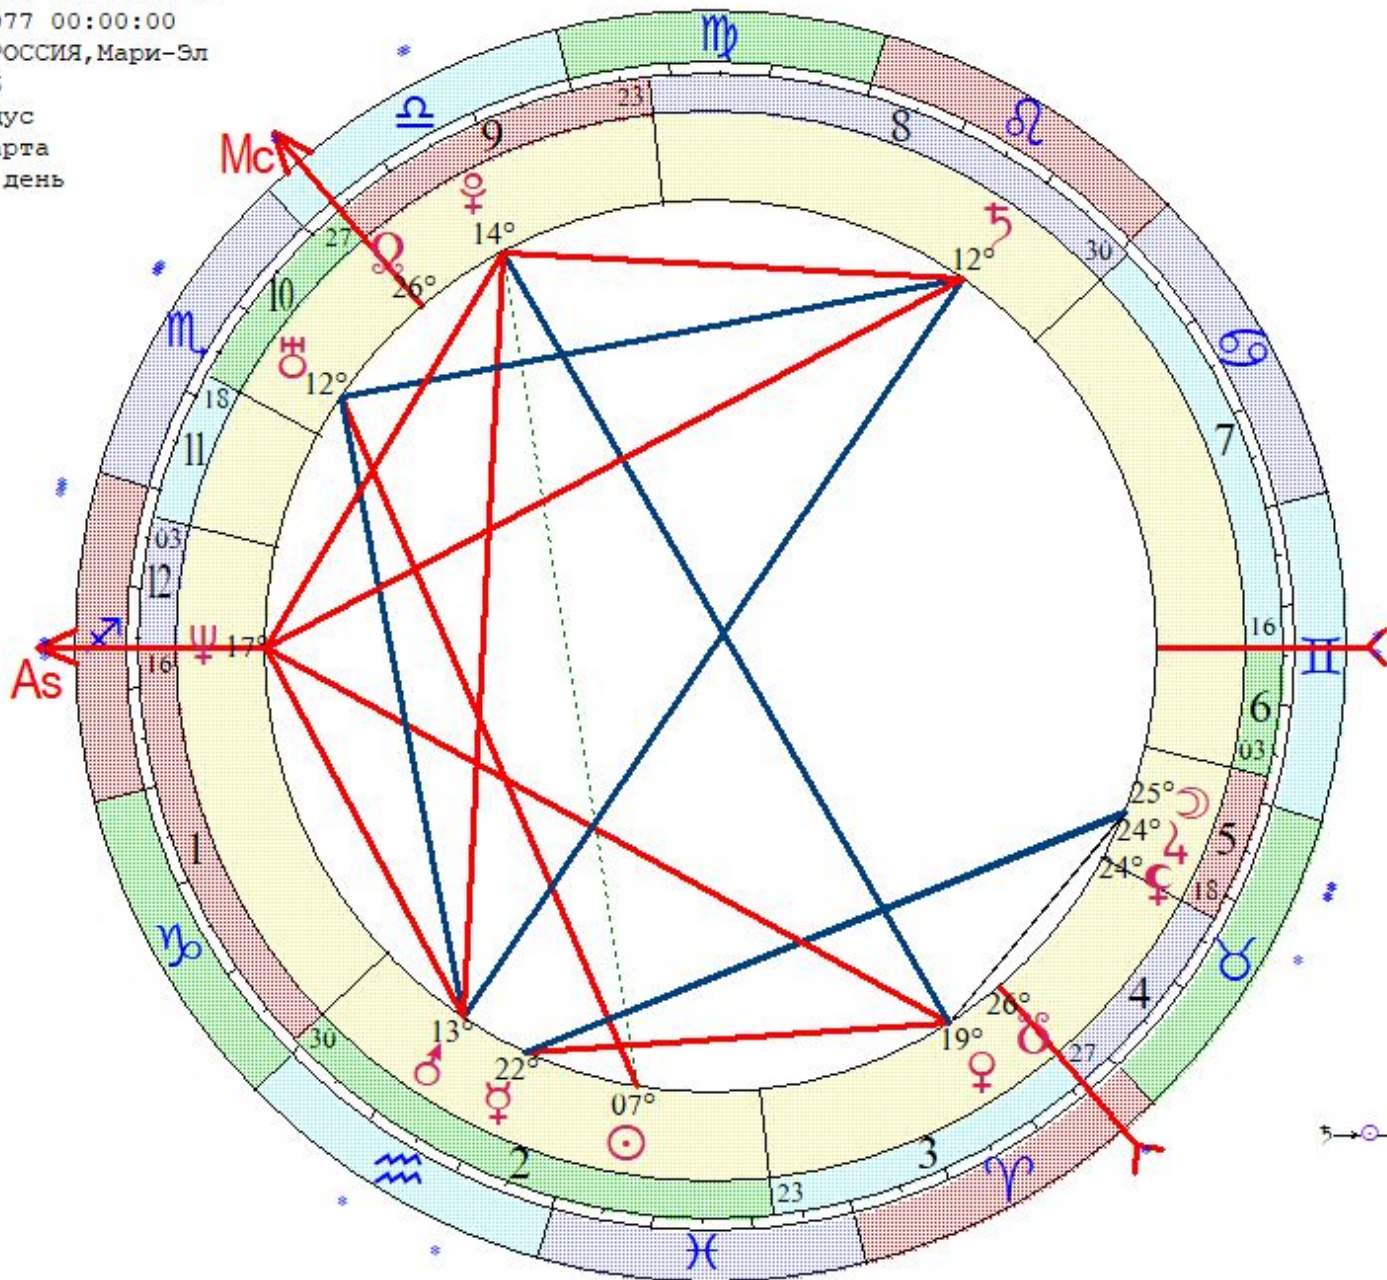

Неверова Наталья
LT: 25.02.1977 03:00:00 Пт
GMT: 25.02.1977 00:00:00
МАРИ-ТУРЕК, РОССИЯ, Мари-Эл
56N47 49E36
Дома: Плацидус
Натальная карта
8-й лунный день

☉ 06 ♋ 16
☽ 24 ♉ 11
☿ 21 ♊ 06
♀ 18 ♋ 12
♂ 12 ♊ 00
♃ 23 ♉ 50
♅ 11 ♈ 41 з
♁ 11 ♌ 44 з
♃ 16 ♉ 01
♁ 13 ♌ 45 з
♃ 25 ♌ 29

♄ 23 ♉ 33
♃ 25 ♋ 29
As 15 ♉ 52
Mc 26 ♌ 15
II 29 ♊ 15
III 22 ♋ 06
V 17 ♉ 30
VI 02 II 51