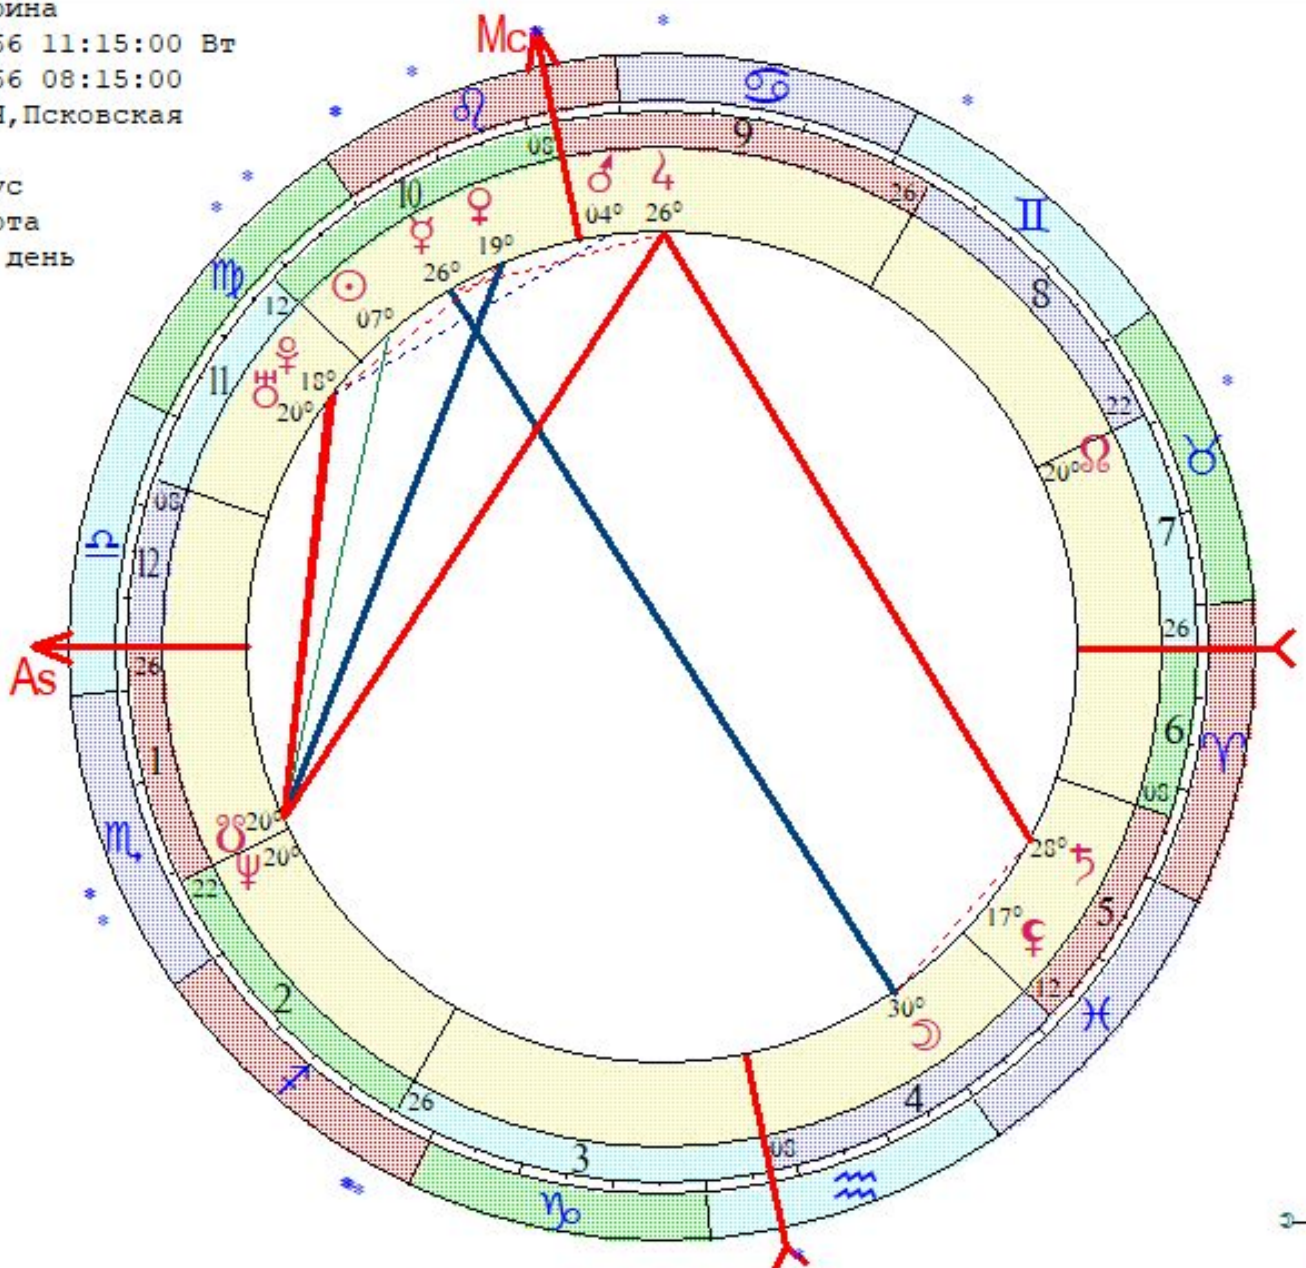

- ☉ 22 ♋ 27
- ☽ 23 ♋ 53
- ☿ 28 ♋ 55 з
- ♁ 05 ♋ 13
- ♂ 22 ♌ 14
- ♆ 04 ♌ 55
- ♄ 09 ♌ 40 в
- ♃ 22 ♌ 17
- ♅ 05 ♍ 38
- ♁ 07 ♍ 04 з
- ♂ 00 ♍ 21 з

- ♄ 01 ♎ 32
- ♃ 00 ♎ 21 з
- As 16 ♎ 11
- Mc 25 ♎ 21
- II 02 ♎ 19
- III 24 ♎ 10
- V 07 ♎ 15
- VI 17 ♎ 07

⊕ < s m h D M Y > + - 1

Мартиросян Ирина
 LT: 30.08.1966 11:15:00 Вт
 GMT:30.08.1966 08:15:00
 ПЕЧОРЫ, РОССИЯ, Псковская
 57N49 27E36
 Дома: Плацидус
 Натальная карта
 14-й лунный день

- ☉ 06 ♍ 31
- ☽ 29 ♋ 14
- ☿ 25 ♌ 57
- ♀ 18 ♌ 07
- ♁ 03 ♌ 00
- ♃ 25 ♌ 06
- ♅ 27 ♋ 47 r
- ♆ 19 ♎ 09
- ♁ 19 ♎ 38
- ♆ 17 ♎ 49
- ♁ 19 ♏ 06 r

- ♁ 16 ♋ 52
- ♃ 19 ♎ 06 r
- As 25 ♄ 21
- Mo 07 ♌ 02
- II 21 ♎ 05
- III 25 ♋ 23
- V 11 ♋ 50
- VI 07 ♏ 02

Неверова Наталья
 LT: 25.02.1977 03:00:00 Пт
 GMT: 25.02.1977 00:00:00
 МАРИ-ТУРЕК, РОССИЯ, Мари-Эл
 56N47 49E36
 Дома: Плацидус
 Натальная карта
 8-й лунный день