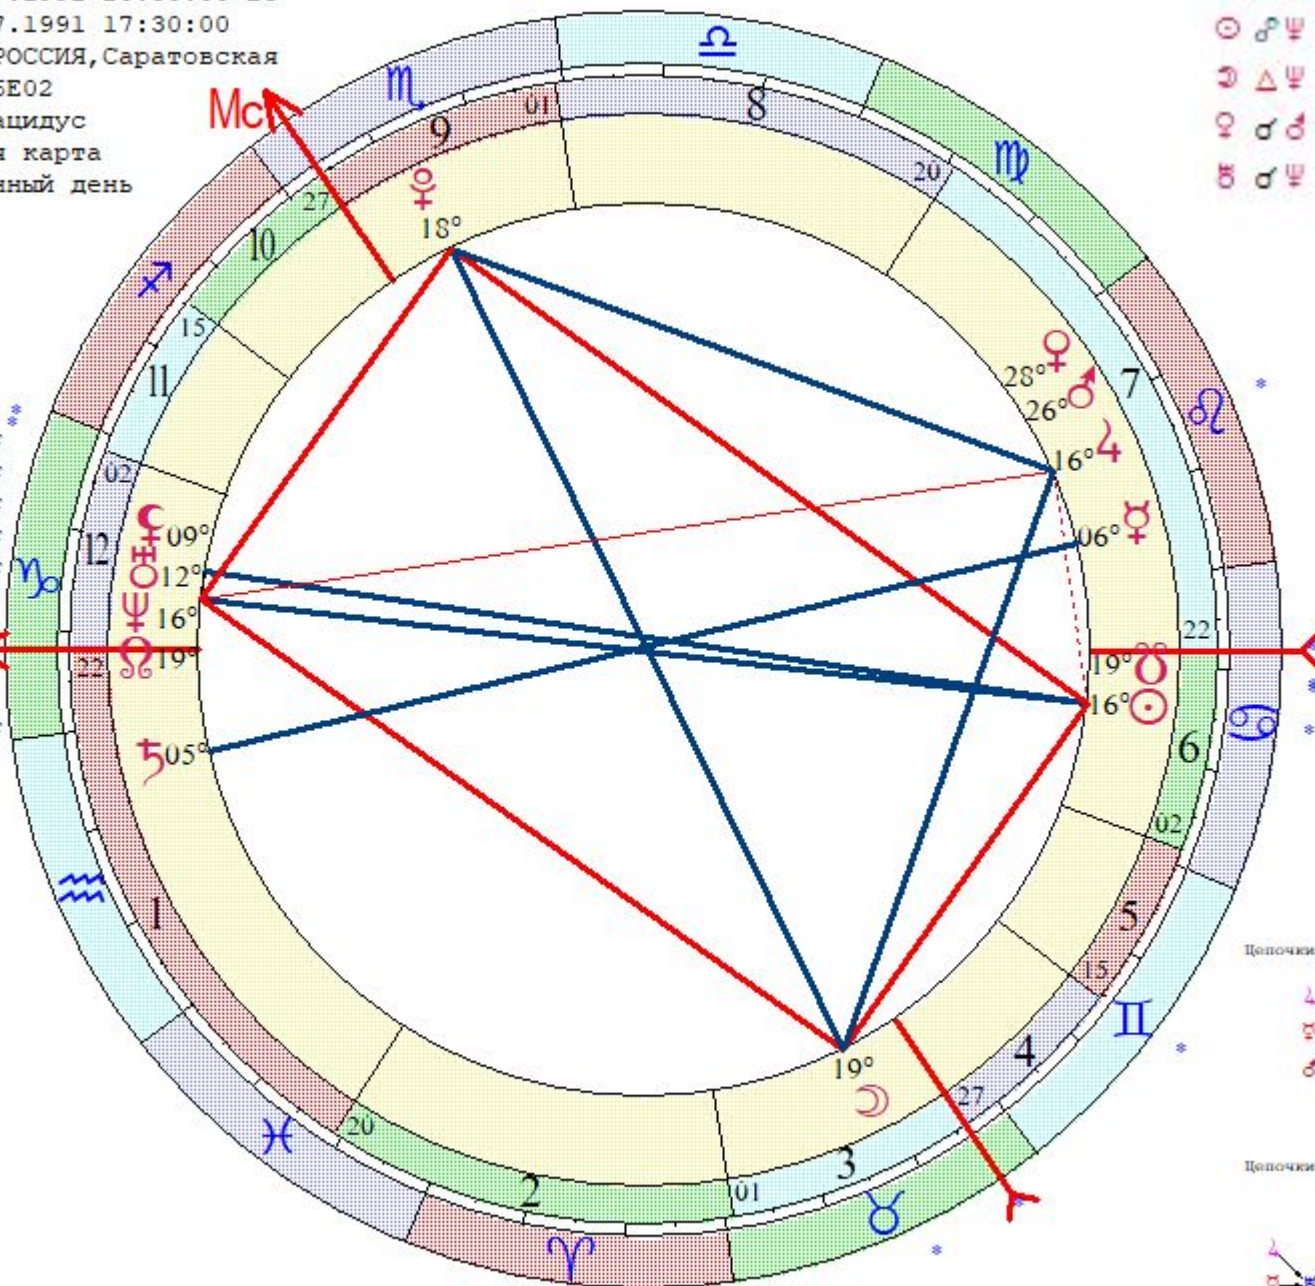

Натальная карта

12-й лунный день

- ☉ 26 ♍ 35
- ☽ 07 ♍ 27
- ♃ 07 ♍ 10
- ♀ 23 ♎ 30
- ♂ 27 ♏ 31
- ♁ 04 ♎ 06
- ♅ 06 ♎ 41
- ♂ 25 ♍ 54
- ♃ 21 ♏ 27
- ♁ 23 ♎ 02
- ♄ 14 ♏ 29

- ♁ 25 ♎ 23
- ♃ 14 ♎ 29
- ♁ 08 ♏ 47
- ♂ 07 ♏ 34
- ♂ 21 ♏ 52
- ♂ 09 ♏ 59
- ♂ 20 ♏ 42
- ♂ 08 ♏ 03

- ☉ ♎ 35
- ☽ ♎ 27
- ♃ ♎ 10
- ♀ ♏ 30
- ♂ ♏ 31
- ♁ ♎ 06
- ♅ ♎ 41
- ♂ ♍ 54
- ♃ ♏ 27
- ♁ ♎ 02
- ♄ ♏ 29
- ♁ 25 ♎ 23
- ♃ 14 ♎ 29
- ♁ 08 ♏ 47
- ♂ 07 ♏ 34
- ♂ 21 ♏ 52
- ♂ 09 ♏ 59
- ♂ 20 ♏ 42
- ♂ 08 ♏ 03

Цепочки по владениям

25-й лунный день

- ☉ 15 ♉06
- ☽ 18 ♉27
- ☿ 05 ♈54
- ♀ 27 ♈44
- ♂ 25 ♈14
- ♃ 15 ♈43
- ♆ 04 ♉54 **
- ♁ 11 ♉41 ±
- ♄ 15 ♉23 ±
- ♅ 17 ♉4 ±
- ♆ 18 ♉5 ±
- ♁ 08 ♉50 ±
- ♂ 18 ♉57 ±
- ♁ 21 ♉56
- ♁ 26 ♉02 ±
- ♂ 19 ♉16
- ♂ 00 ♉56
- ♂ 14 ♉31
- ♂ 01 ♉31