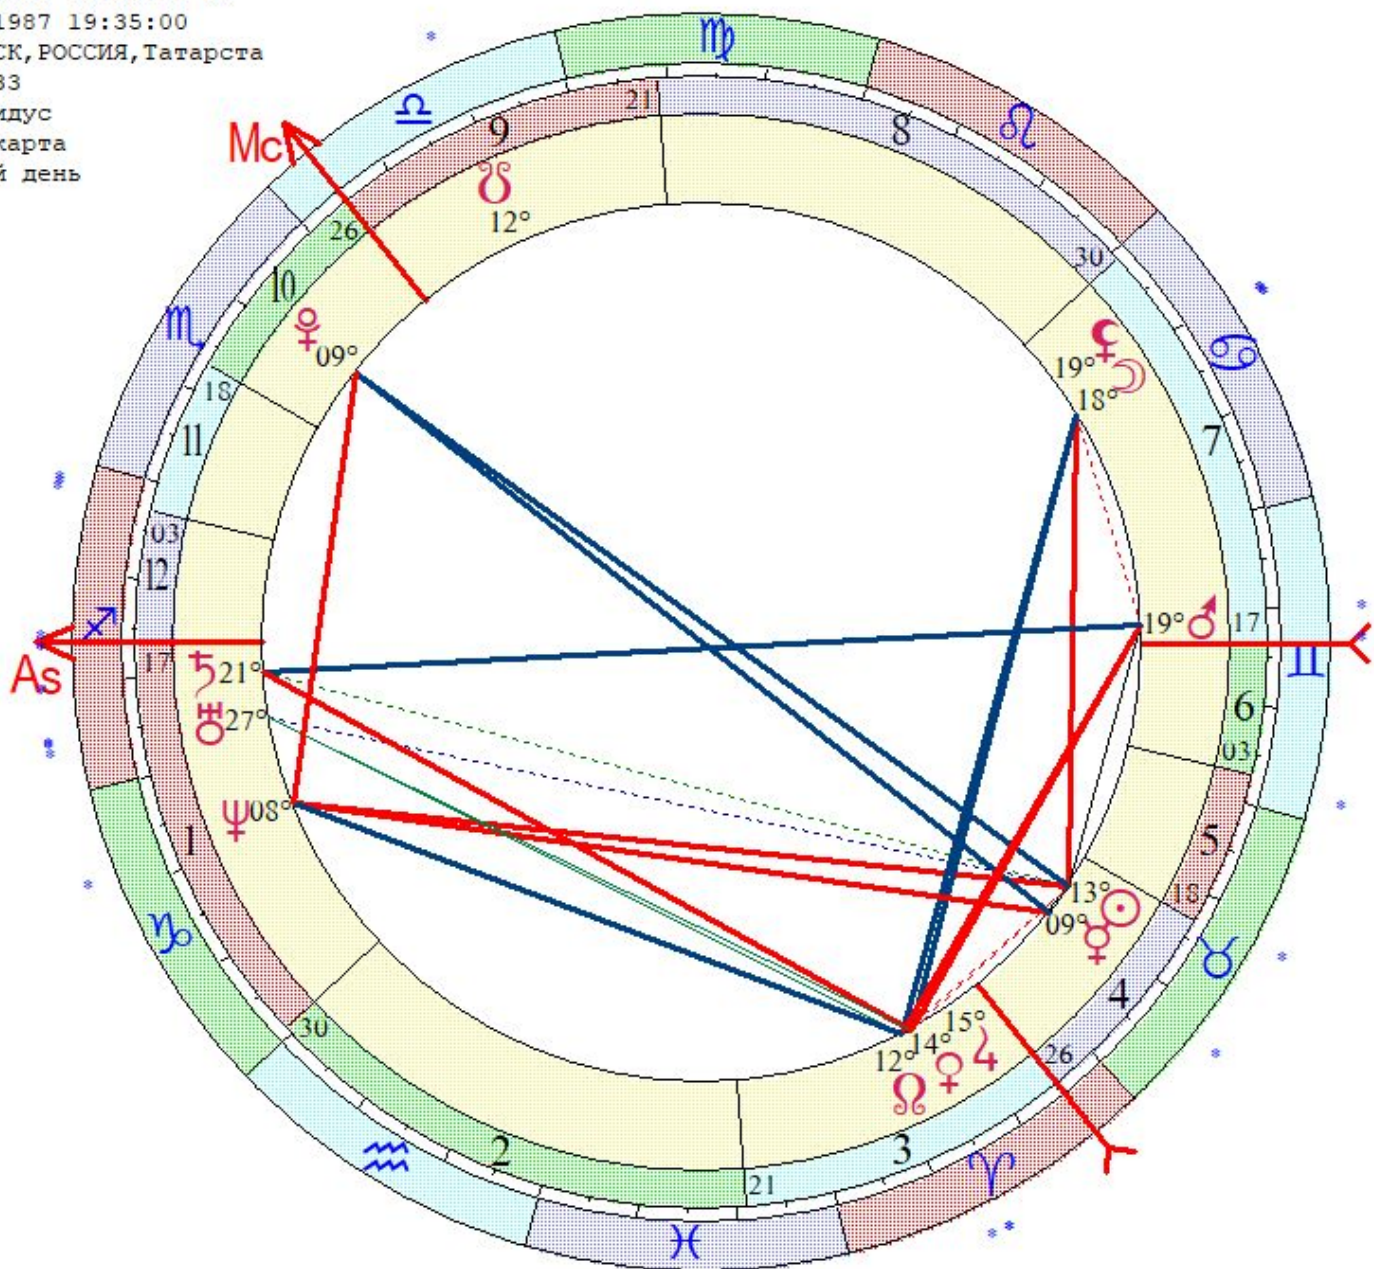

Цепочки по владениям

Цепочки по изгнаниям

Шулаева Ольга  
 LT: 03.05.1987 23:35:00 Восток  
 GMT: 03.05.1987 19:35:00  
 ЗЕЛЕНОДОЛЬСК, РОССИЯ, Татарста  
 55N51 48E33  
 Дома: Плацидус  
 Натальная карта  
 6-й лунный день

- ☉ 12 ♉ 50
- ☽ 17 ♋ 52
- ☿ 08 ♉ 36
- ♀ 13 ♈ 27
- ♂ 18 ♀ 40
- ♃ 14 ♈ 47
- ♄ 20 ♁ 16 з
- ♅ 26 ♁ 17 з
- ♆ 07 ♃ 51 з
- ♇ 08 ♄ 28 з
- ♈ 11 ♈ 02 з

- ♉ 18 ♉ 04
- ♊ 11 ♋ 02 з
- ♋ As 16 ♁ 27
- ♌ Mc 25 ♋ 19
- ♍ II 29 ♃ 17
- ♎ III 20 ♁ 58
- ♏ V 17 ♉ 03
- ♐ VI 02 ♀ 54