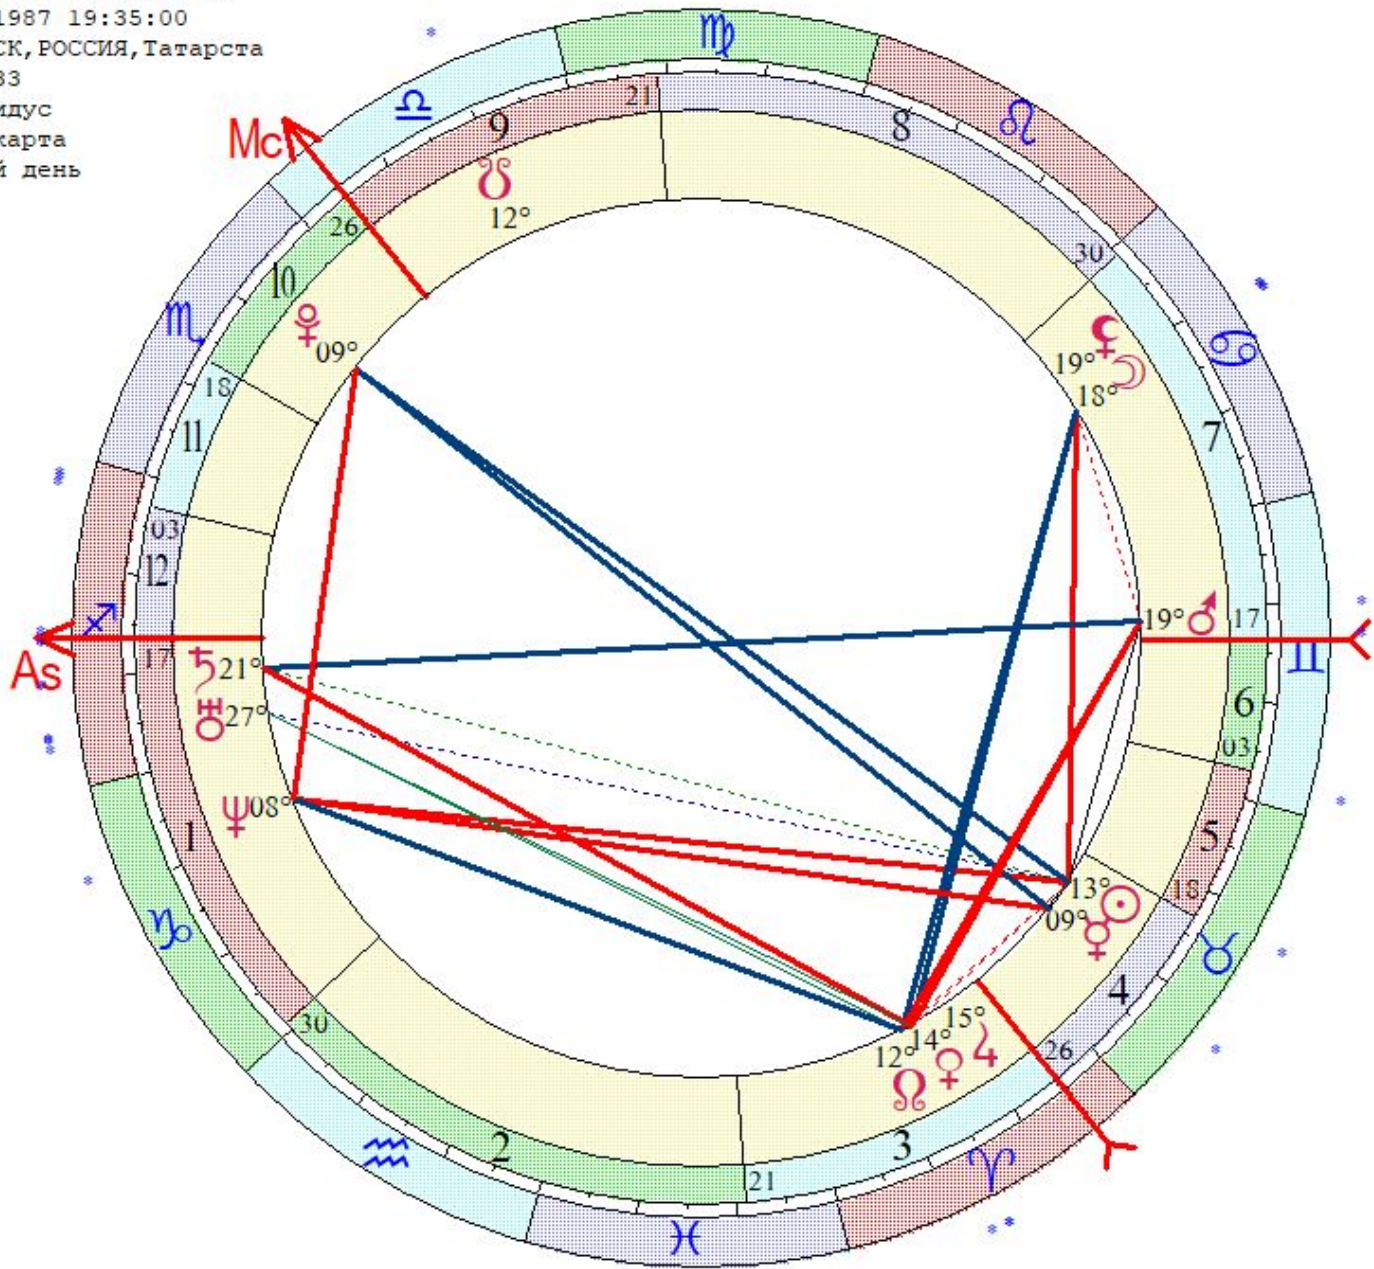

♄ 25 ♁ 39
 ♃ 04 ♁ 48 р
 ♁ 13 ♁ 15
 ♁ 16 ♁ 20
 ♁ 09 ♁ 28
 ♁ 10 ♁ 53
 ♁ 20 ♁ 38
 ♁ 19 ♁ 45

Цепочки по владениям

Цепочки по изгибам

Шулаева Ольга
 LT: 03.05.1987 23:35:00 Восток
 GMT: 03.05.1987 19:35:00
 ЗЕЛЕНОДОЛЬСК, РОССИЯ, Татарста
 55N51 48E33
 Дома: Плацидус
 Натальная карта
 6-й лунный день

- ☉ 12 ♉ 50
- ☽ 17 ♋ 52
- ☿ 08 ♉ 36
- ♀ 13 ♈ 27
- ♂ 18 ♀ 40
- ♃ 14 ♈ 47
- ♅ 20 ♄ 16 з
- ♁ 26 ♄ 17 з
- ♃ 07 ♃ 51 з
- ♁ 08 ♃ 28 з
- ♄ 11 ♈ 02 з

- ♁ 18 ♁ 04
- ♃ 11 ♃ 02 з
- As 16 ♄ 27
- Mc 25 ♃ 19
- II 29 ♃ 17
- III 20 ♃ 58
- V 17 ♈ 03
- VI 02 ♀ 54