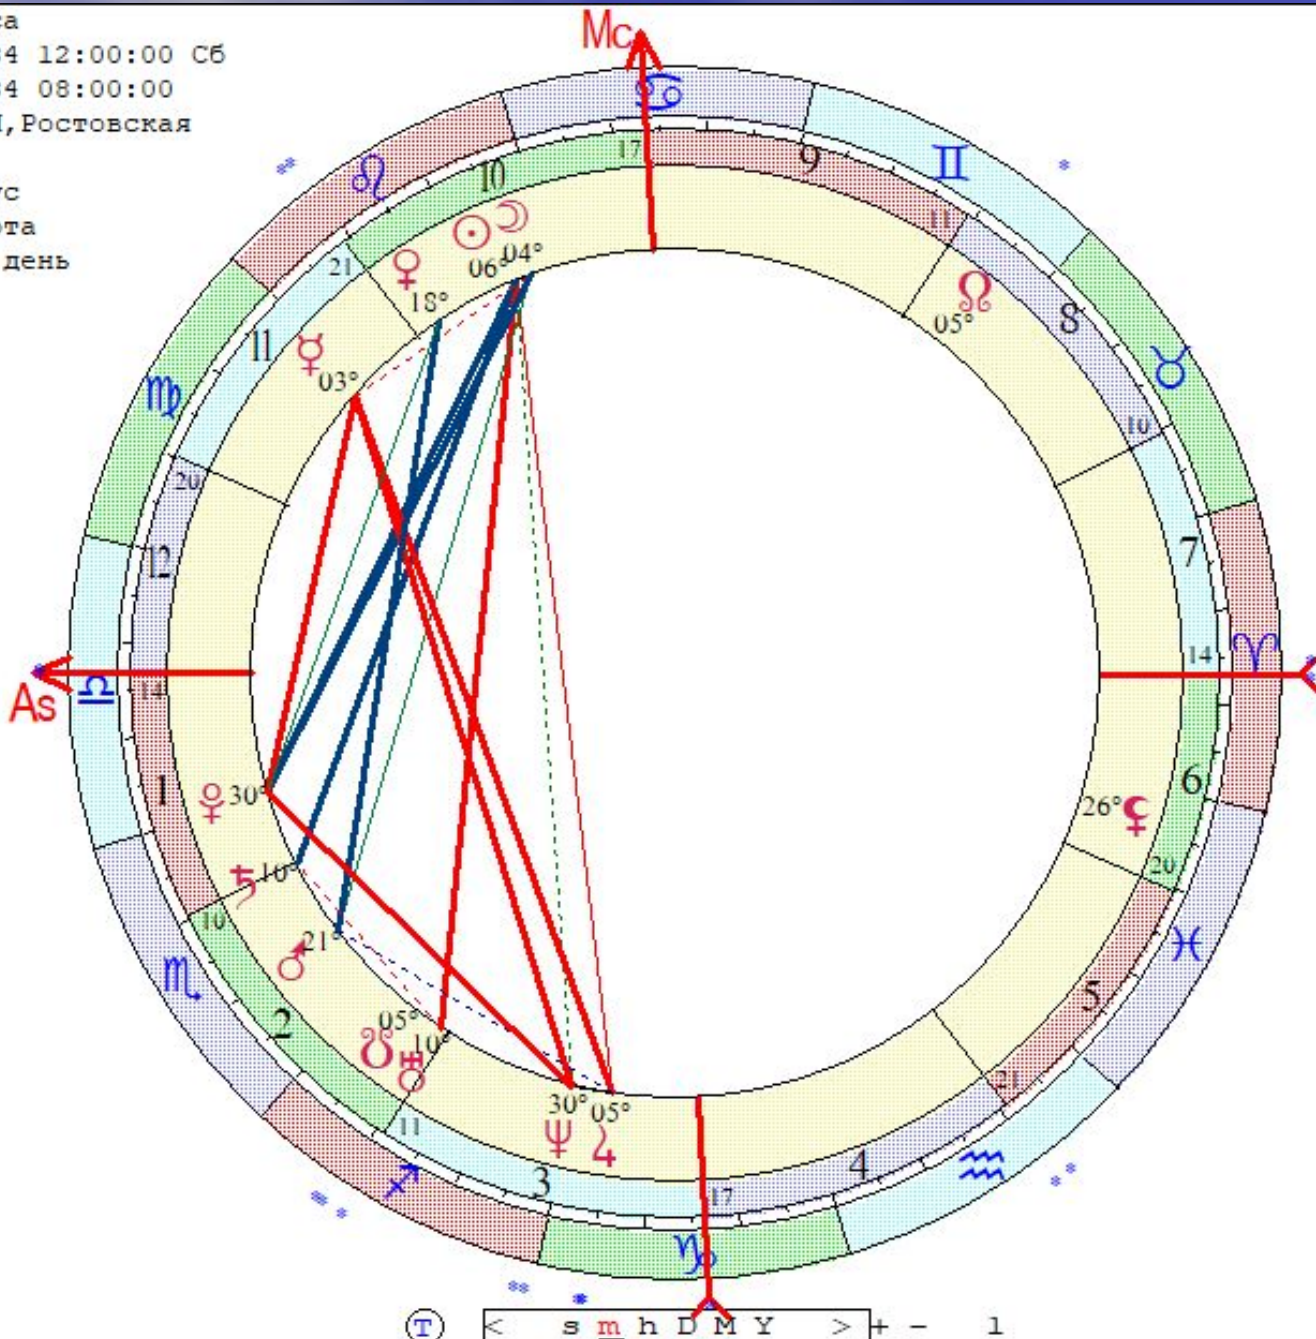

- ☉ 14 ♉ 50
- ☽ 15 ♊ 32
- ♃ 00 ♋ 38
- ♄ 26 ♋ 47
- ♅ 11 ♉ 24
- ♆ 23 ♉ 43 r
- ♇ 16 ♈ 48 r
- ♈ 09 ♌ 42
- ♉ 13 ♌ 44
- ♊ 13 ♌ 43
- ♋ 02 ♌ 58 r

- ♌ 14 ♉ 39
- ♍ 02 ♉ 58 r
- As 03 ♎ 10
- Me 21 ♉ 58
- II 22 ♎ 01
- III 17 ♌ 31
- V 02 ♋ 30
- VI 06 ♋ 51

Цепочки по владению

Цепочки по изгнанию

Чаленко Лариса  
 LT: 28.07.1984 12:00:00 Сб  
 GMT:28.07.1984 08:00:00  
 САЛЬСК, РОССИЯ, Ростовская  
 46N28 41E33  
 Дома: Плацидус  
 Натальная карта  
 29-й лунный день

- ☉ 05 ♈ 25
- ☽ 03 ♈ 13
- ♁ 02 ♉ 22
- ♂ 17 ♈ 06
- ♄ 20 ♉ 21
- ♃ 04 ♉ 44 з
- ♂ 09 ♉ 53
- ♁ 09 ♀ 43 з
- ♂ 29 ♀ 08 з
- ♁ 29 ♁ 25
- ♂ 04 ♀ 48 з

- ♁ 25 ♀ 39
- ♁ 04 ♀ 48 з
- As 13 ♁ 15
- Mc 16 ♁ 20
- II 09 ♉ 28
- III 10 ♀ 53
- V 20 ♁ 38
- VI 19 ♀ 45