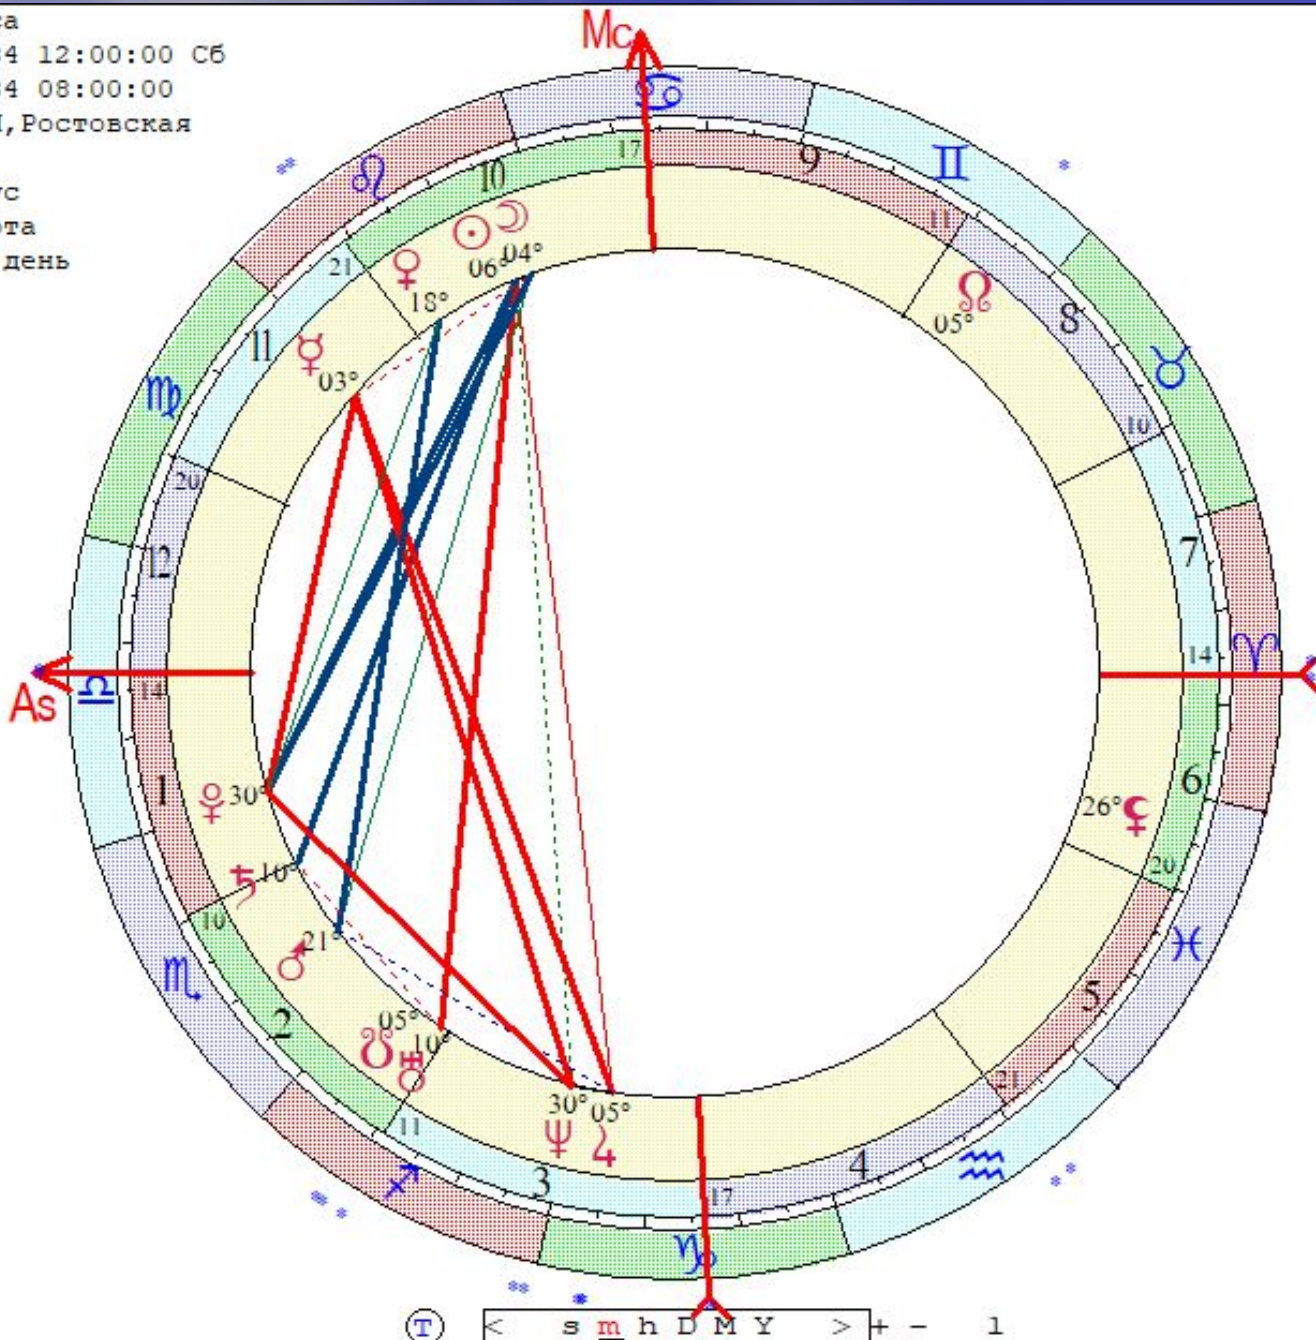

- ☉ 14 ♉ 50
- ☽ 15 ♊ 32
- ♃ 00 ♉ 38
- ♄ 26 ♉ 47
- ♅ 11 ♉ 24
- ♆ 23 ♉ 43 r
- ♇ 16 ♉ 48 r
- ♈ 09 ♌ 42
- ♉ 13 ♉ 44
- ♊ 13 ♉ 43
- ♋ 02 ♌ 58 r

- ♌ 14 ♉ 39
- ♍ 02 ♉ 58 r
- As 03 ♌ 10
- Me 21 ♉ 58
- II 22 ♌ 01
- III 17 ♉ 31
- V 02 ♉ 30
- VI 06 ♌ 51

Цепочки по владению

Цепочки по изгнанию

Чаленко Лариса
 LT: 28.07.1984 12:00:00 Сб
 GMT:28.07.1984 08:00:00
 САЛЬСК, РОССИЯ, Ростовская
 46N28 41E33
 Дома: Плацидус
 Натальная карта
 29-й лунный день

☉ 05 ♈ 25
 ☽ 03 ♈ 13
 ♀ 02 ♉ 22
 ♁ 17 ♈ 06
 ♂ 20 ♉ 21
 ♃ 04 ♉ 44 р
 ♄ 09 ♉ 53
 ♀ 09 ♁ 43 р
 ♁ 29 ♁ 08 р
 ♀ 29 ♁ 25
 ♁ 04 ♁ 48 р

♄ 25 ♁ 39
 ♃ 04 ♁ 48 р
 ♁ 13 ♁ 15
 ♁ 16 ♁ 20
 ♁ 09 ♁ 28
 ♁ 10 ♁ 53
 ♁ 20 ♁ 38
 ♁ 19 ♁ 45

Цепочки по владениям

Цепочки по изгибам

Шулаева Ольга
 LT: 03.05.1987 23:35:00 Восток
 GMT: 03.05.1987 19:35:00
 ЗЕЛЕНОДОЛЬСК, РОССИЯ, Татарста
 55N51 48E33
 Дома: Плацидус
 Натальная карта
 6-й лунный день