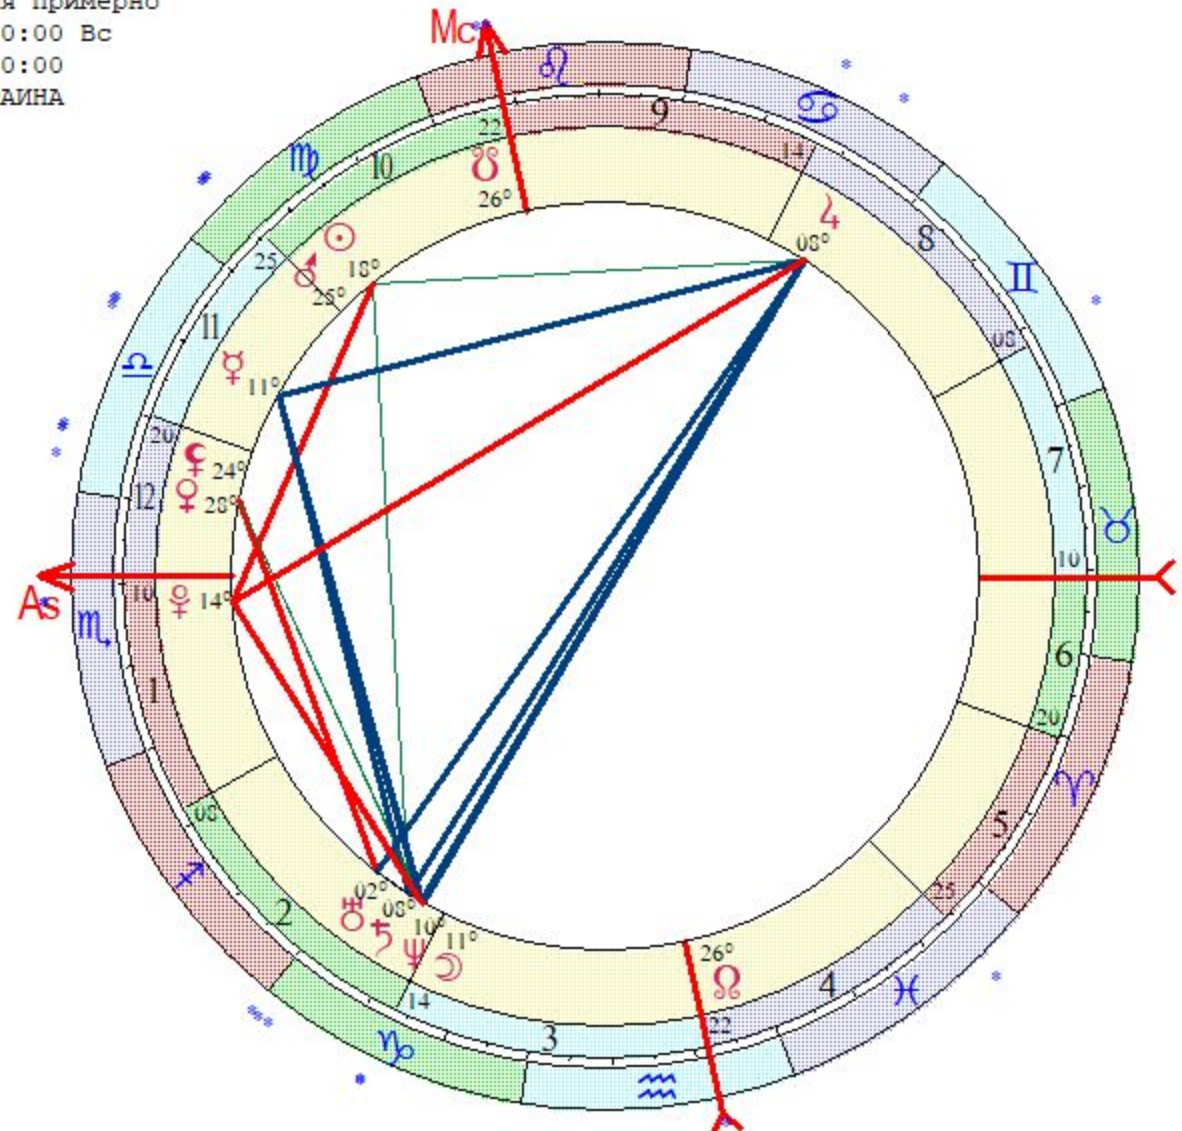

Жилова Дарья (время примерно
LT: 10.09.1989 12:00:00 Вс
GMT:10.09.1989 08:00:00
ДНЕПРОДЗЕРЖИНСК, УКРАИНА
48N30 34E37
Дома: Плацидус
Натальная карта
10-й лунный день

- ☉ 17 ♍ 36
- ☽ 10 ♀ 03
- ☿ 10 ♁ 26 в
- ♀ 27 ♁ 27
- ♂ 24 ♍ 01
- ♃ 07 ☾ 15
- ♅ 07 ♀ 18 рв
- ♁ 01 ♀ 20 в
- ♄ 09 ♀ 38 р
- ♂ 13 ♍ 02
- ♊ 25 ♁ 39
- ♆ 23 ♁ 48
- ♄ 25 ♃ 39
- As 09 ♍ 15
- Mc 21 ♃ 35
- II 07 ♁ 58
- III 13 ♀ 21
- V 24 ♁ 20
- VI 19 ♃ 37

☉ Q4	☽ US5	☿ *8
☽ ΔIII	☿ □5	♂ Q9
☿ ♁4	♂ ♂5	♂ ♂5
♂ *8	♂ * As	♂ ♂ III
♀ □4	♀ □5	♀ □5
♀ * II	♀ □ III	♀ * 8
♀ Qψ	♂ ∟ As	♂ ♂ XI
♃ ♂5	♃ ♂5	♃ ♂5
♃ Δ8	♃ Δ As	♃ ∟ II
♃ ∟ Mc	♅ ♂5	♅ ♂5
♅ * As	♅ ∟ II	♅ ∟ Mc
♁ QXII	♁ * 8	♁ * As
♁ ♂ III	♁ ♂ As	♁ * III
As * III	As ∟ XI	II ∟ III
Mc * XII		

Цепочки по владениям

Цепочки по изгнаниям