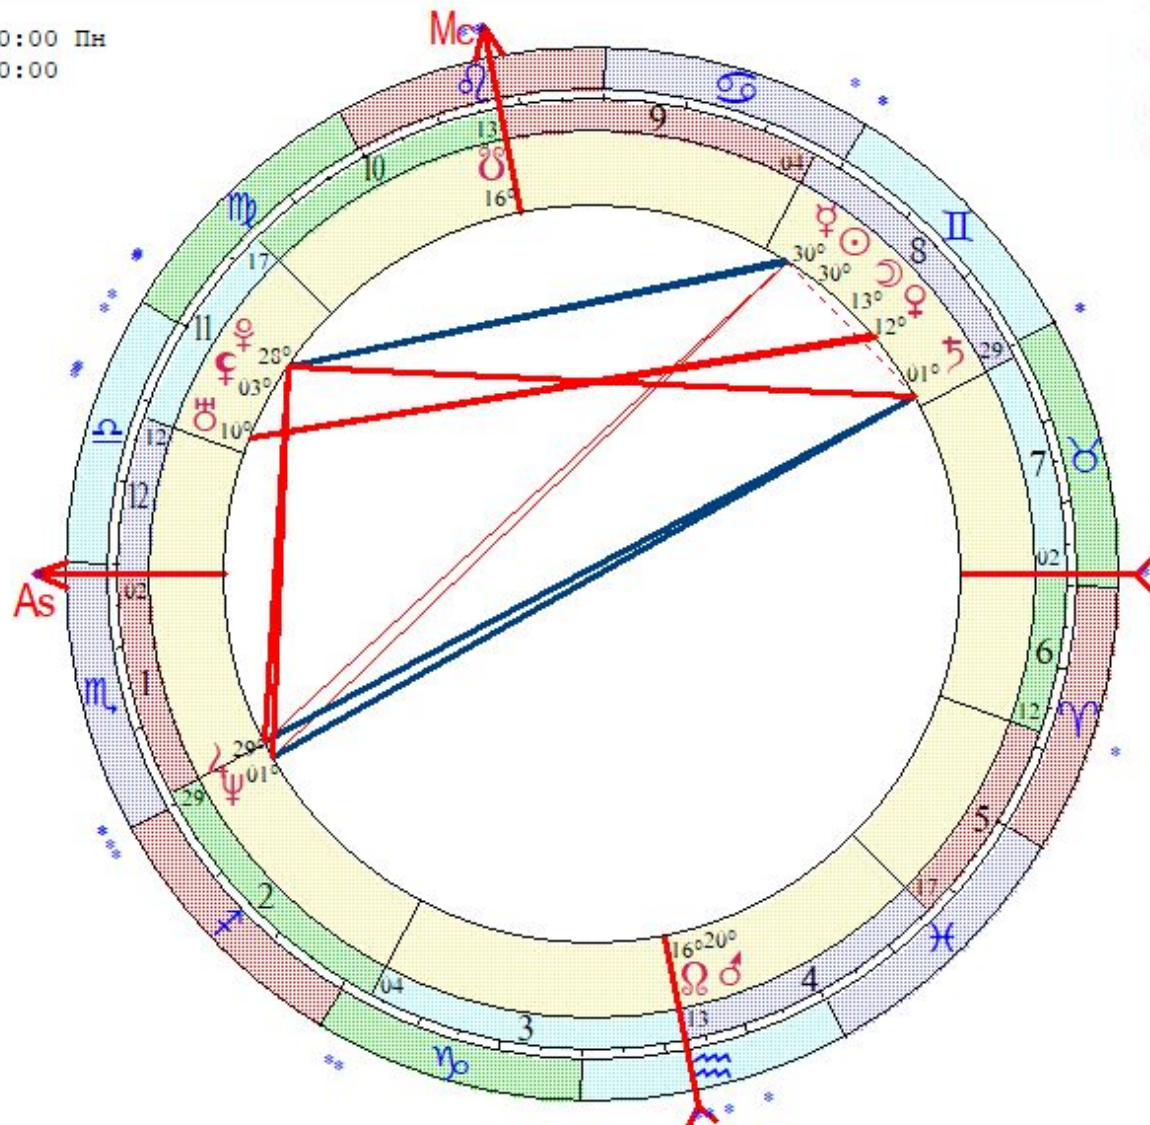

Балмакова Лариса
LT: 21.06.1971 16:00:00 Пн
GMT:21.06.1971 13:00:00
ГОМЕЛЬ, БЕЛОРУССИЯ
52N25 31E00
Дома: Плацидус
Натальная карта
28-й лунный день

- ☉ 29 II 31
- ☽ 12 II 00
- ☿ 29 II 41
- ♀ 11 II 15
- ♂ 19 III 36
- ♃ 28 III 13 з
- ♄ 00 II 21
- ♅ 09 III 26 в
- ♆ 00 III 58 з
- ♁ 27 III 02
- ♂ 15 III 25 з

- ♁ 02 III 19
- ♂ 15 III 25 з
- As 01 III 13
- Me 12 III 36
- II 28 III 39
- III 03 III 22
- V 16 III 20
- VI 11 III 56

☉ ♂ ♀	☉ ♃ ♃	☉ ♄ ♃
☉ ♃ ♄	☉ ♃ ♄	☉ ♃ ♄
☉ ♃ ♄	☉ ♃ ♄	☉ ♃ ♄
☉ ♃ ♄	☉ ♃ ♄	☉ ♃ ♄
☉ ♃ ♄	☉ ♃ ♄	☉ ♃ ♄
☉ ♃ ♄	☉ ♃ ♄	☉ ♃ ♄