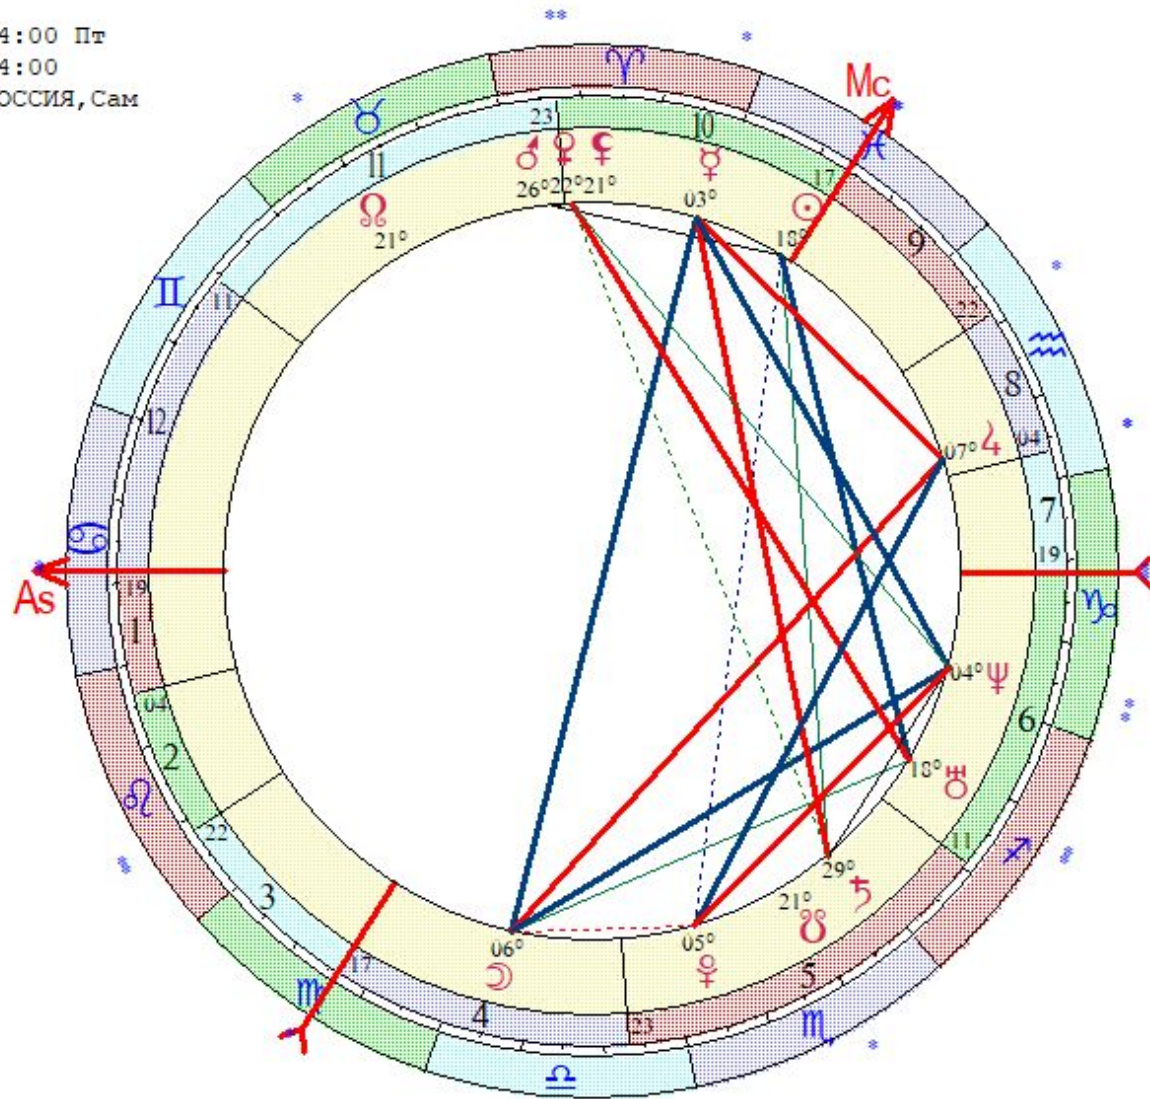

Зубкова Анастасия
LT: 08.03.1985 12:44:00 Пт
GMT:08.03.1985 08:44:00
САМАРА (КУЙБЫШЕВ), РОССИЯ, Сам
53N12 50E09
Дома: Плацидус
Натальная карта
17-й лунный день

- ☉ 17 ♋ 44
- ☽ 05 ♌ 38
- ☿ 02 ♌ 24
- ♀ 21 ♌ 44
- ♁ 25 ♌ 00
- ♃ 06 ♍ 30
- ♅ 28 ♍ 08 зв
- ♁ 17 ♎ 53
- ♃ 03 ♏ 24
- ♅ 04 ♏ 29 з
- ♁ 20 ♏ 07 з

- ♁ 20 ♏ 31
- ♁ 20 ♏ 07 з
- As 18 ♏ 35
- Mc 16 ♋ 02
- II 03 ♌ 32
- III 21 ♌ 26
- V 22 ♌ 54
- VI 10 ♎ 35

Цепочки по владению

Цепочки по изгнанию