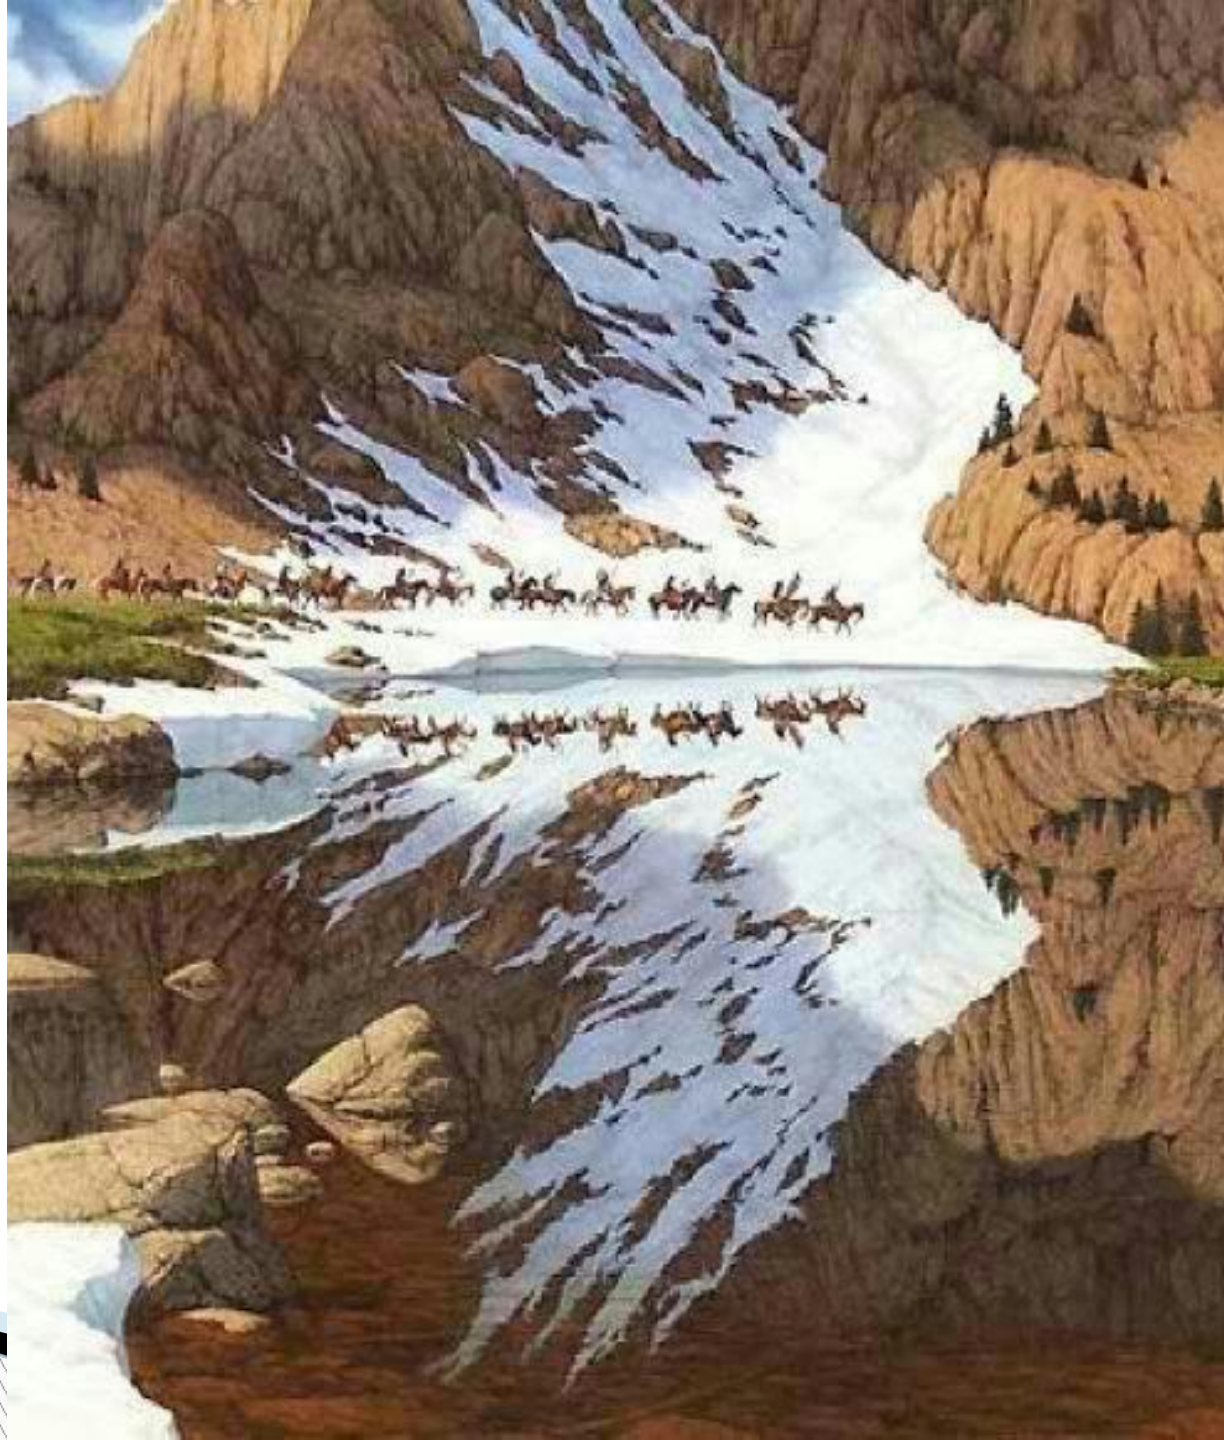

**Un nuage en spirale
dans le ciel de
l'Himalaya.
Ce phénomène a été
observé le matin du 18
octobre 2009**

la nature est parfaite

la nature, c'est
l'amour

bijoux de la Nature

**la nature dans le
bain**

**C'est merveilleux,
même sans
couleurs**

Je te surveille

C'est mignon, la
Nature

A photograph of a tree trunk in a forest, heavily laden with snow. The snow is piled up on the trunk and branches, creating a thick, white covering. The background shows other trees and a bright, overcast sky. The overall scene is a winter forest scene.

**La Nature nous
surprendra
toujours**

**La Nature dans la
mer.....**

Le cœur de la Nature.

**C'est la rivière « Heart » (cœur) dans le nord
du Dakota.**

**La performance de la
Nature dans les
ténèbres....**

**Cumulonimbus en
Grèce**

**La Nature peut être très drôle:
Une petite fleur
d'orchidée qui ressemble
à un « homme nu ».**

Regardez bien,
c'est un reflet
dans l'eau.

A landscape photograph featuring a double rainbow arching across a cloudy sky. The scene is set in a rural area with a dirt road curving through the foreground, a line of trees in the middle ground, and a field on the right. The lighting is soft, suggesting dawn or dusk.