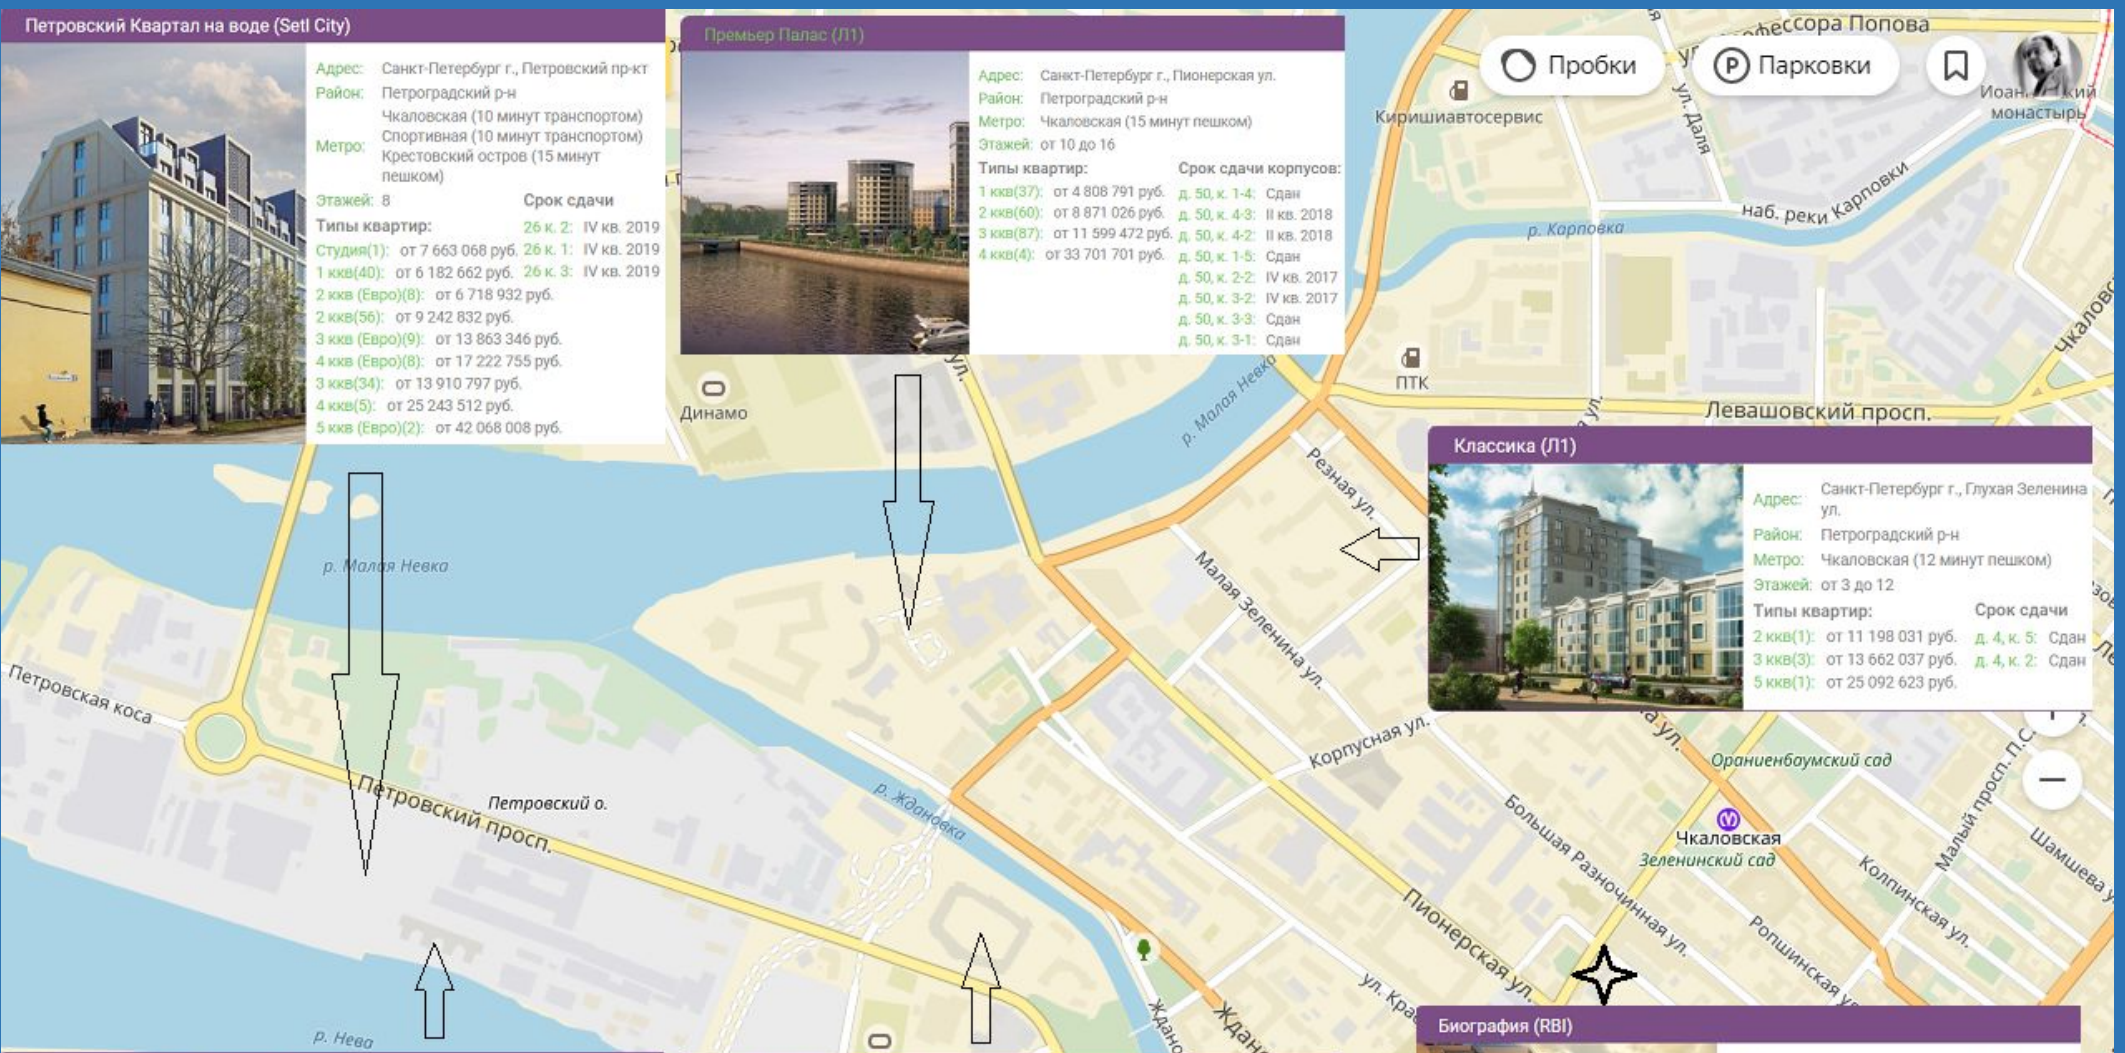

Адрес: Санкт-Петербург г., Пионерская ул.
Район: Петроградский р-н
Чкаловская (5 минут пешком)
Спортивная (10 минут пешком)
Метро: Спортивная (10 минут пешком)

Этажей: от 4 до 8

Срок сдачи

Типы квартир:

33 к. 2: II кв. 2020

33 к. 1: II кв. 2020

1 квк(10): от 7 656 396 руб.

2 квк(Евро)(1): от 9 900 687 руб.

2 квк(20): от 10 178 066 руб.

3 квк(Евро)(5): от 13 979 078 руб.

4 квк(Евро)(19): от 14 994 353 руб.

3 квк(13): от 13 844 581 руб.

5 квк(Евро)(1): от 22 979 970 руб.

Коммерческое помещение(2): от 11 323 494 руб.