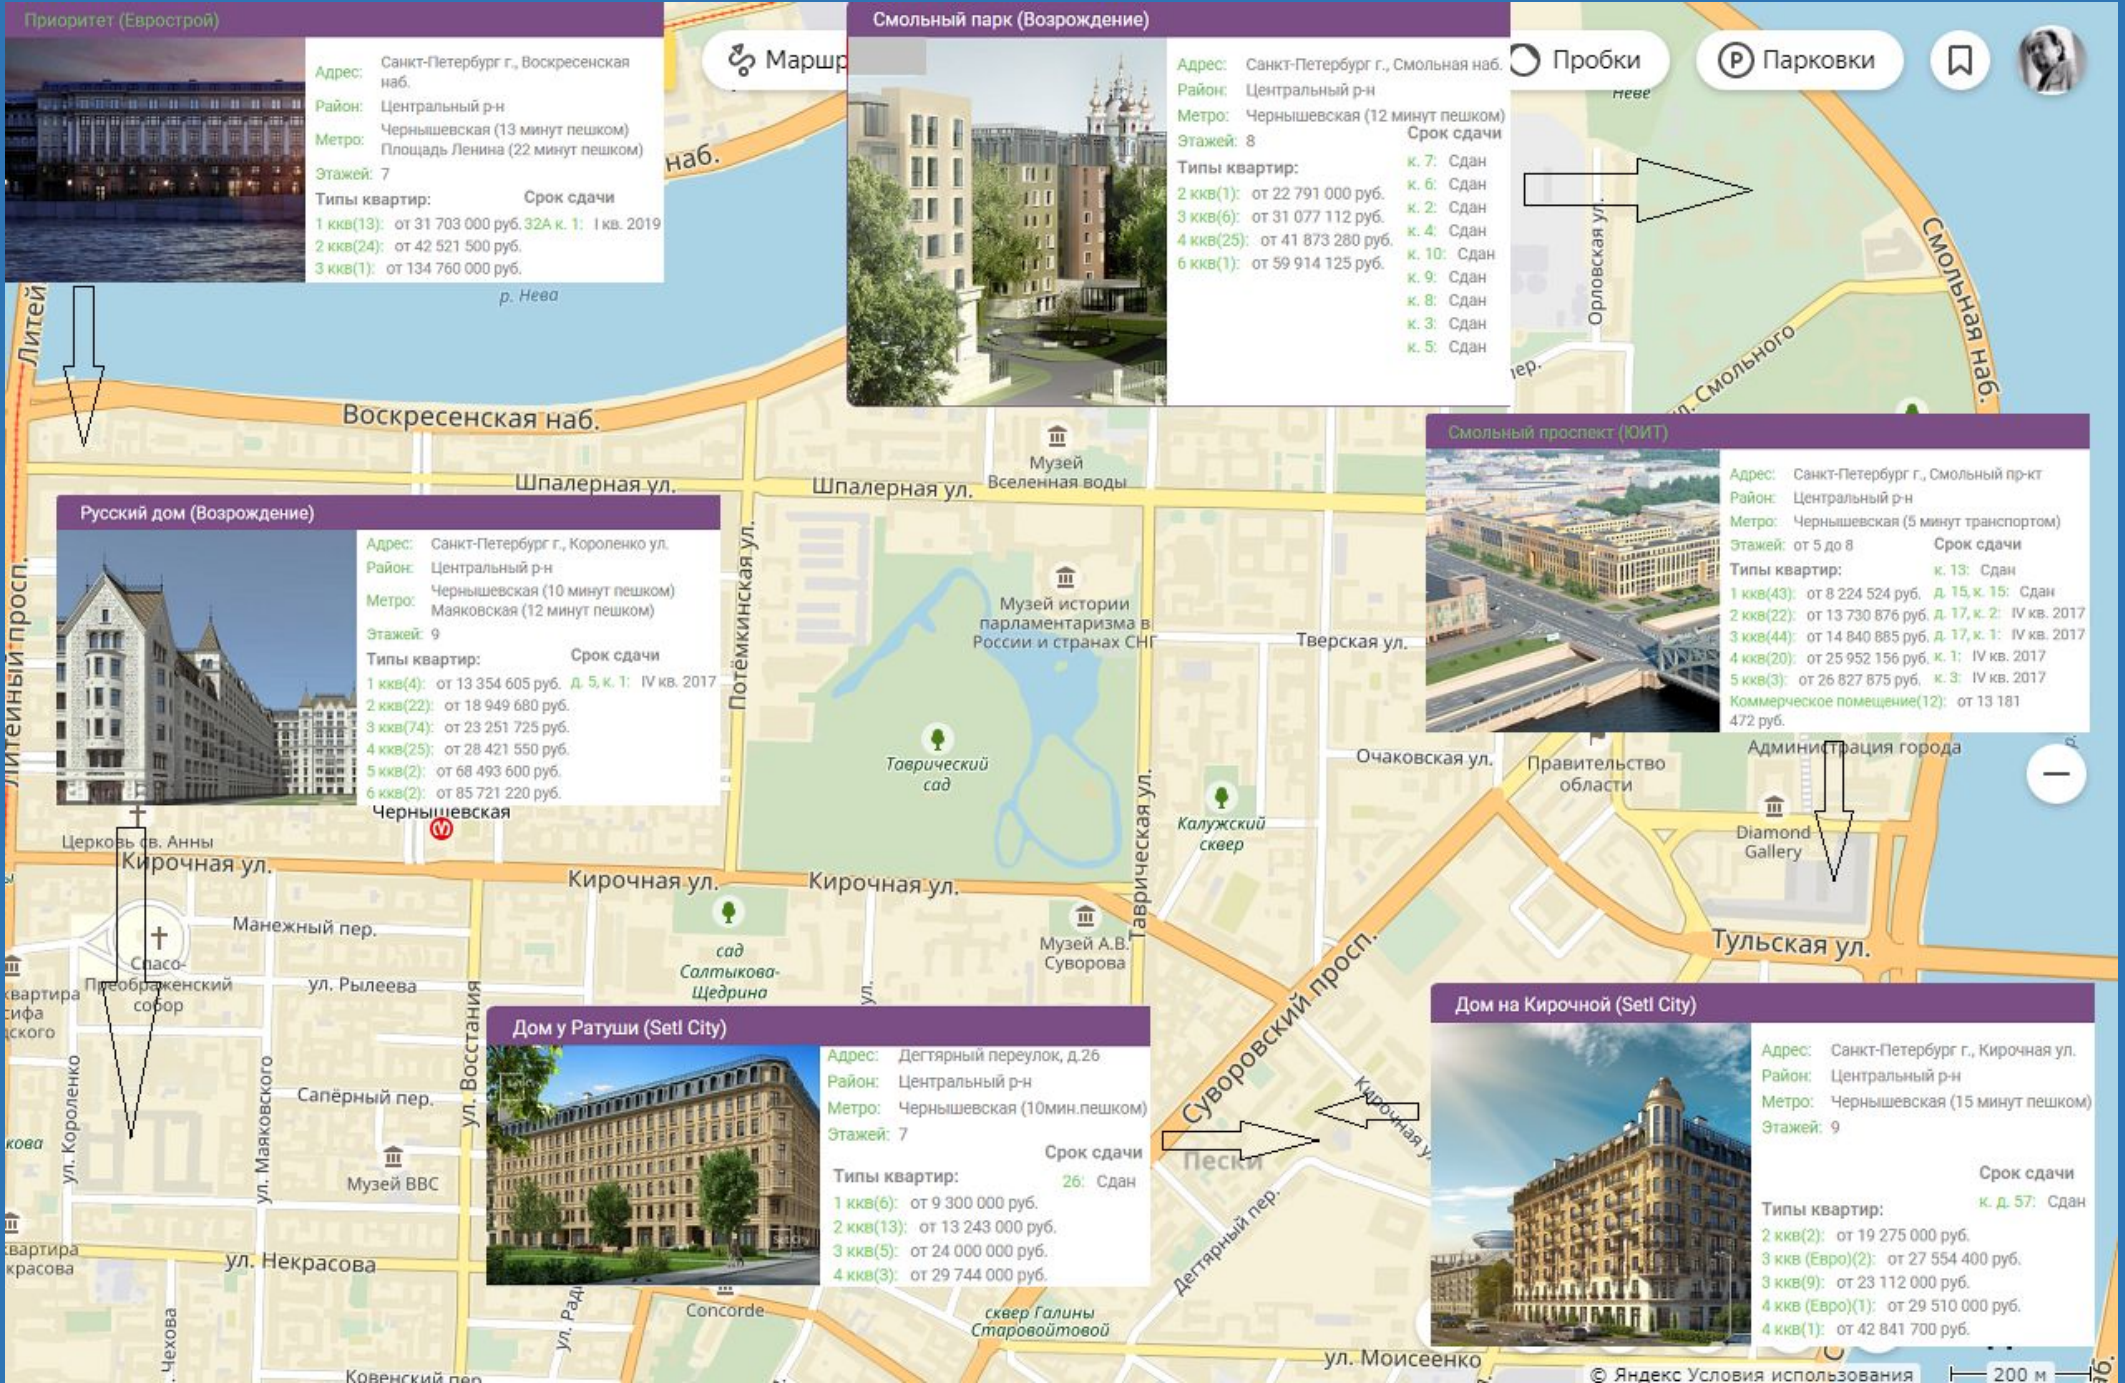

Пробки

Парковки

Монополист (Стимул СКТ)

Адрес: Новгородская ул., д.19
 Район: Центральный р-н
 Метро: Чернышевская (15мин.пешком)
 Этажей: 10
 Типы квартир: Срок сдачи
 1 кв(13): от 8 636 355 руб. д. 19, к. 1: 30.06.2018
 2 кв(23): от 13 134 420 руб.
 3 кв(21): от 16 461 855 руб.
 4 кв(2): от 25 935 165 руб.

Яндекс

Приоритет (Еврострой)

Адрес: Санкт-Петербург г., Воскресенская наб.
 Район: Центральный р-н
 Метро: Чернышевская (13 минут пешком)
 Площадь Ленина (22 минут пешком)
 Этажей: 7

Типы квартир: Срок сдачи