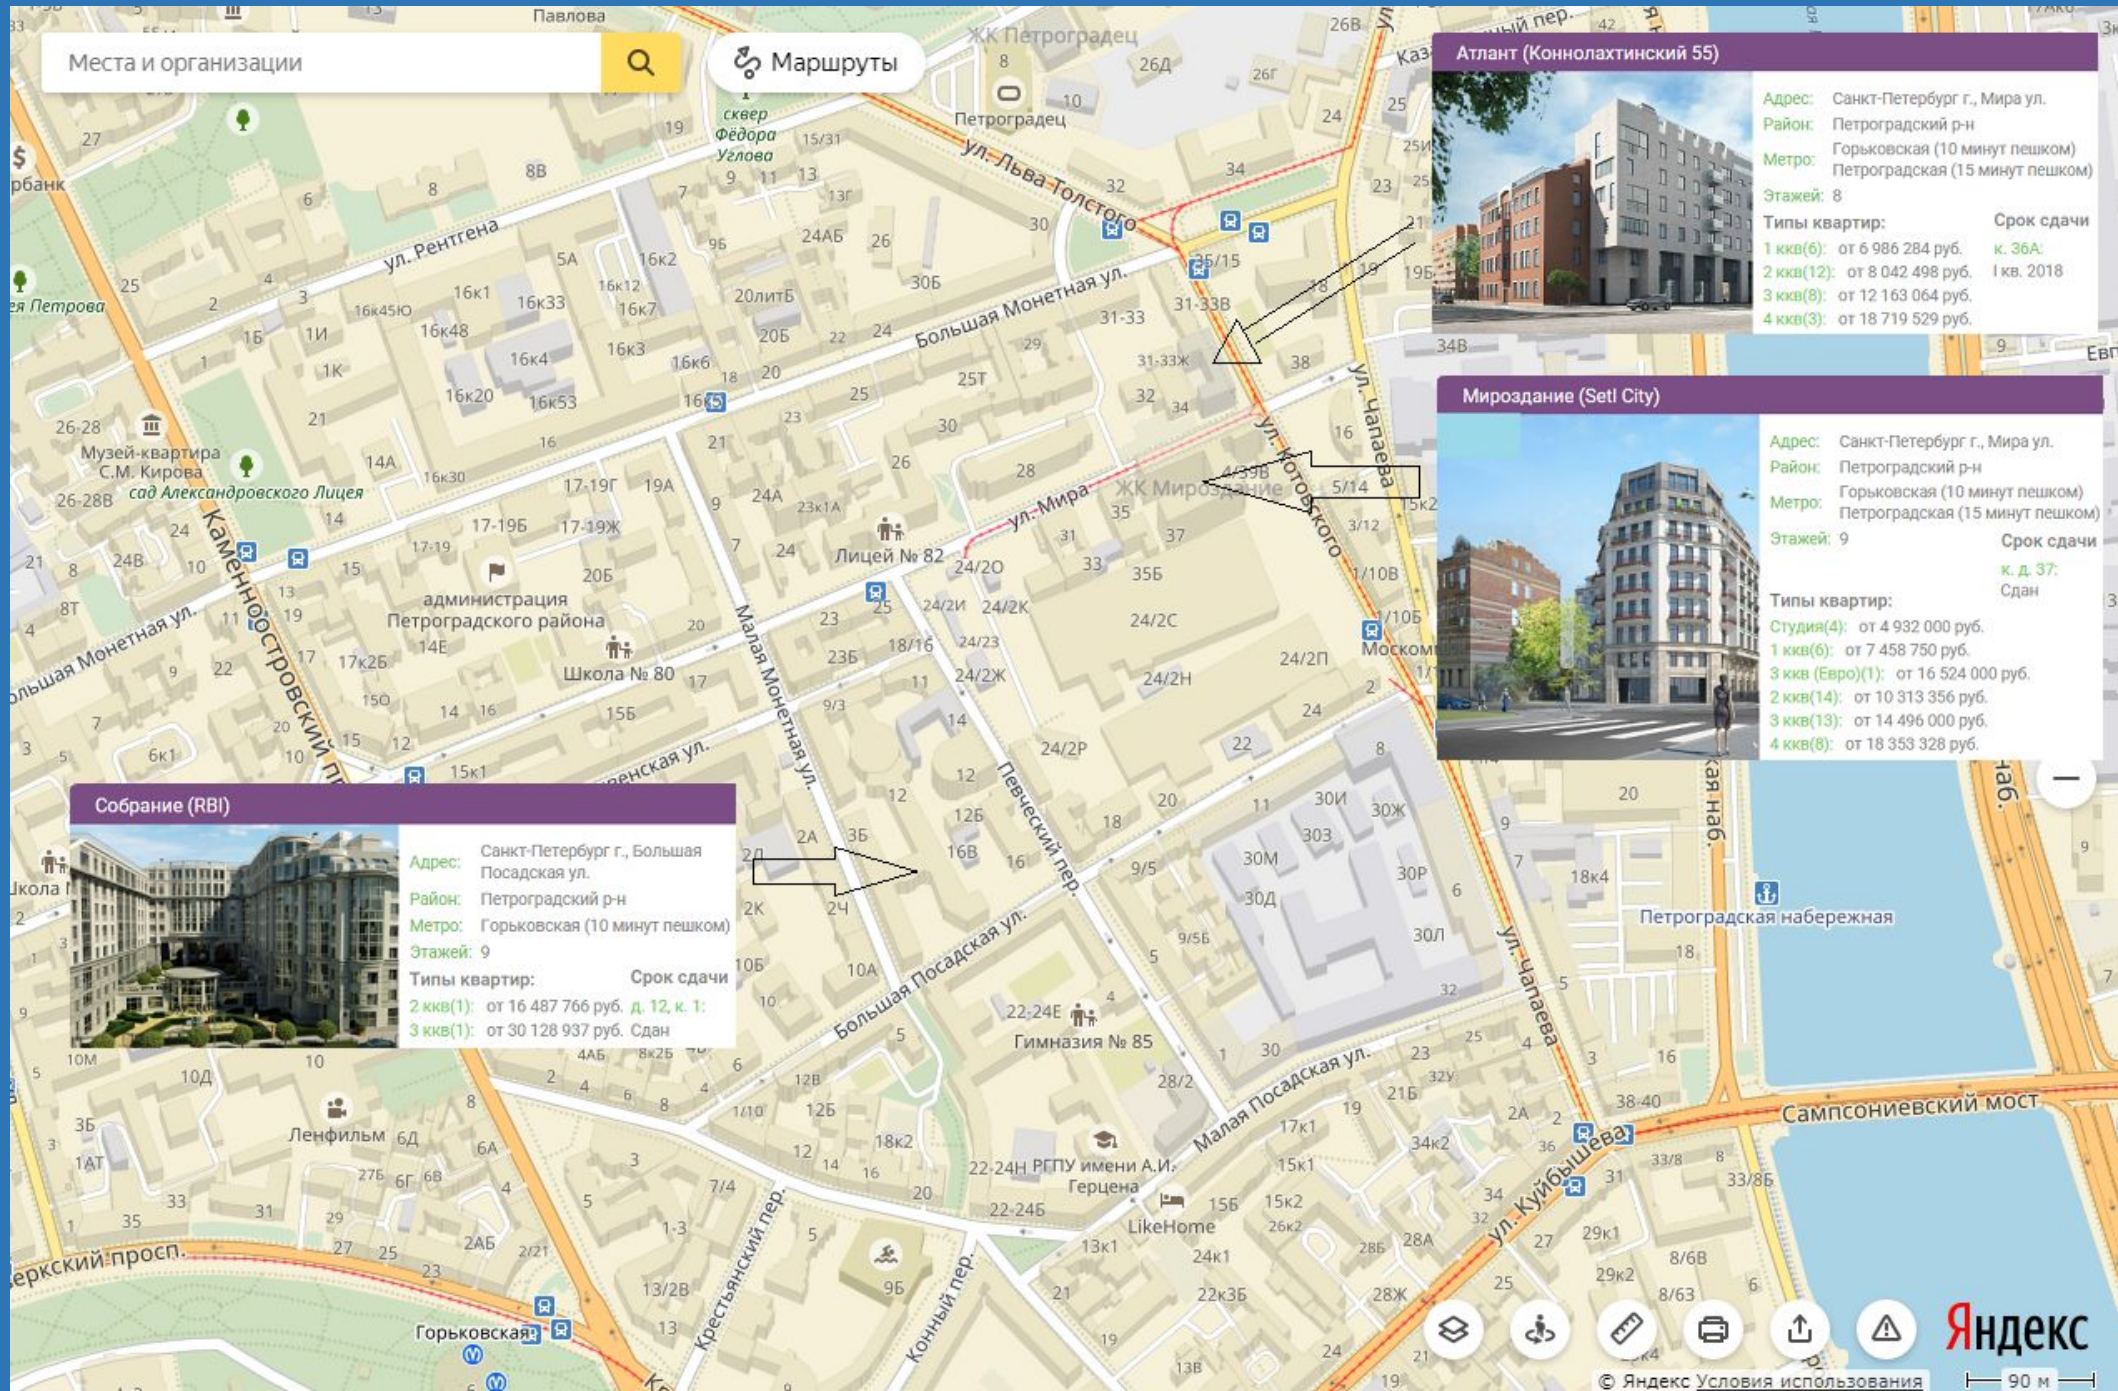

Адрес: Санкт-Петербург г., Большая Посадская ул.
Район: Петроградский р-н
Метро: Горьковская (10 минут пешком)
Этажей: 9
Типы квартир: 2 кв(1): от 16 487 766 руб. д. 12, к. 1:
3 кв(1): от 30 128 937 руб. Сдан
Срок сдачи: