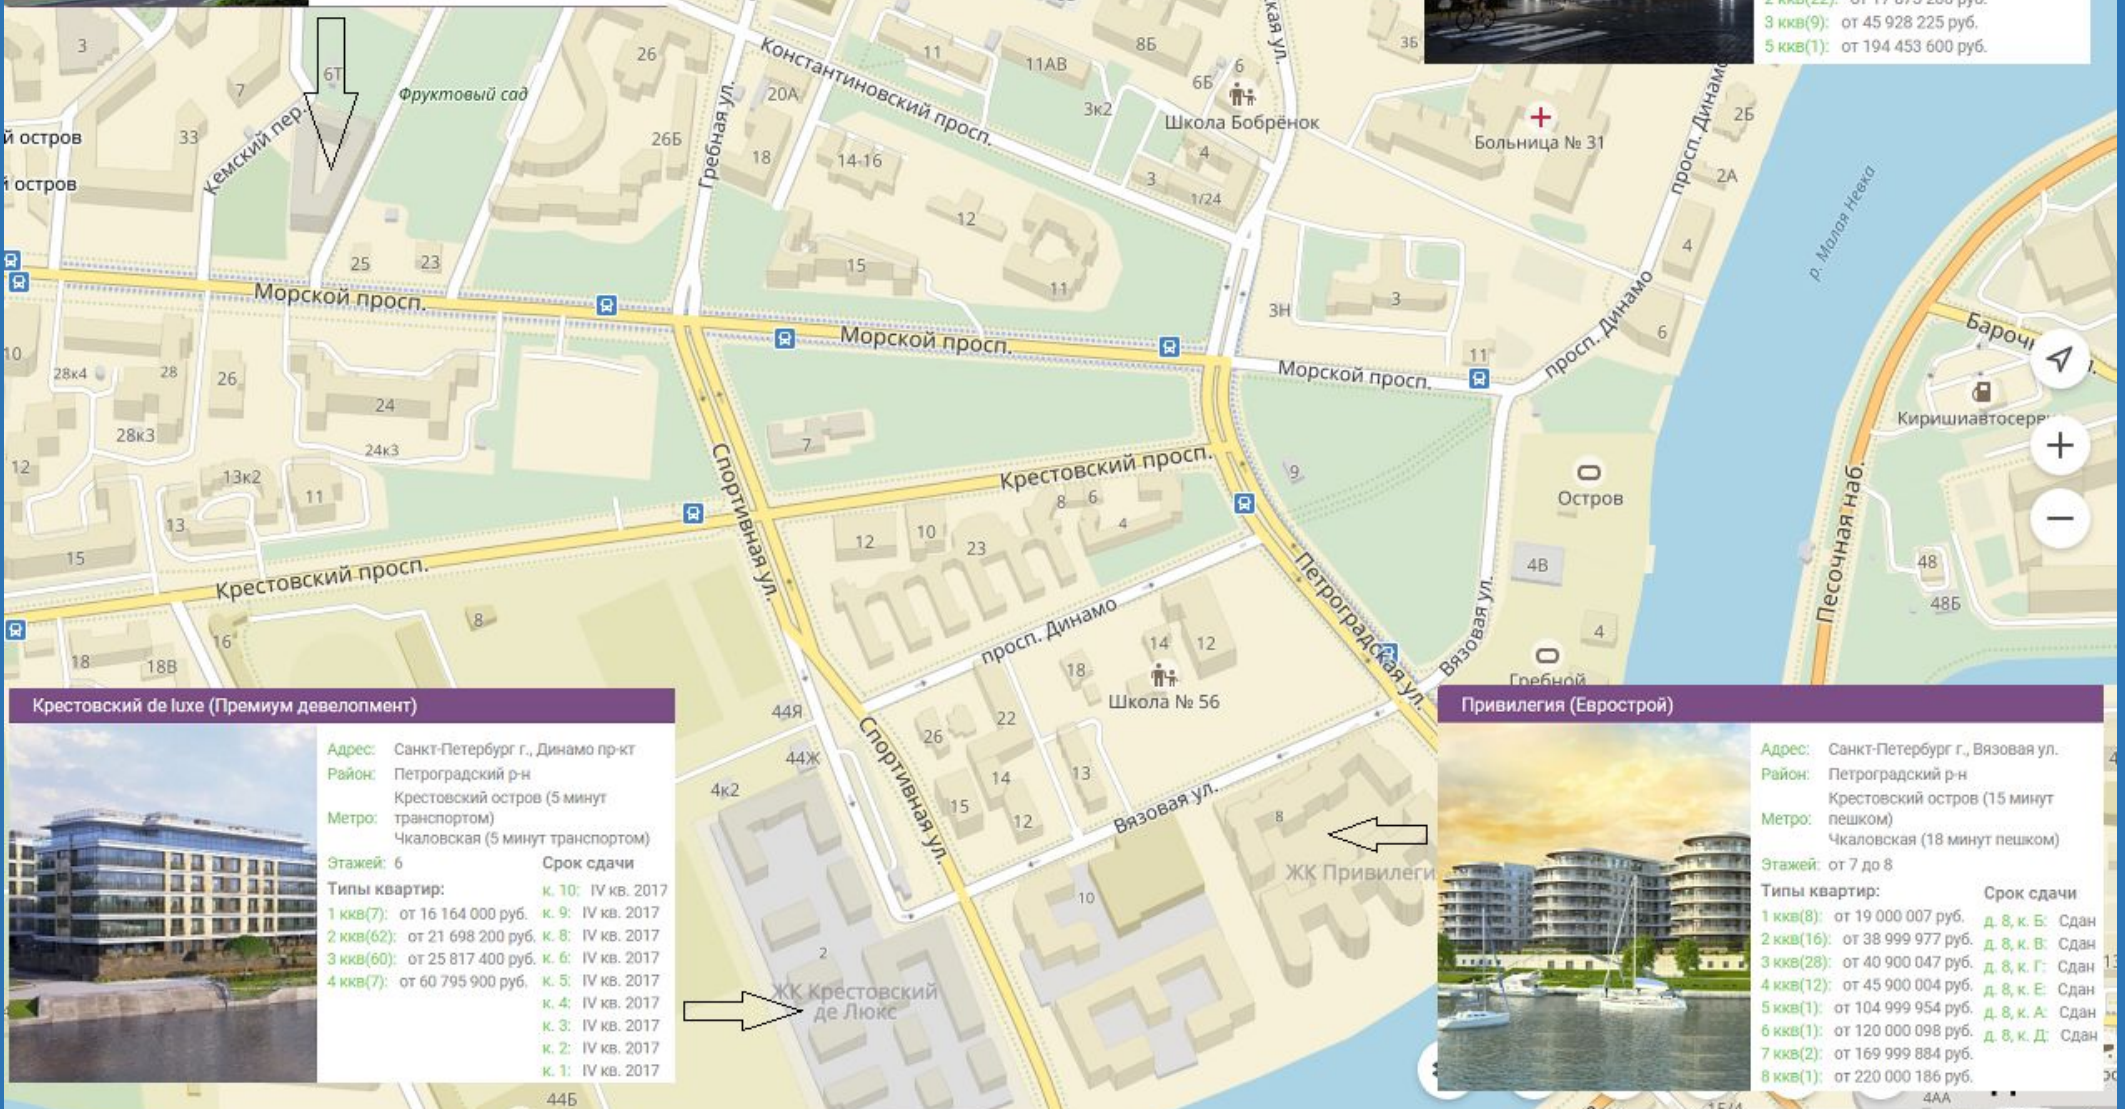

Verona (Возрождение)

Адрес: Санкт-Петербург г., Морской пр-кт
Район: Петроградский р-н
Метро: Крестовский остров (5 минут пешком)
Этажей: 7
Типы квартир: 3 квк(12): от 31 210 725 руб.
4 квк(5): от 55 839 000 руб.
5 квк(3): от 72 787 200 руб.

Срок сдачи: к. д. 29. IV кв. 2017

Esper Club (Еврострой)

Адрес: Санкт-Петербург г., Эсперова ул.
Район: Петроградский р-н
Метро: Крестовский остров (11 минут пешком)
Этажей: 7
Типы квартир: 1 квк(12): от 11 685 000 руб.
2 квк(22): от 17 875 200 руб.
3 квк(9): от 45 928 225 руб.
5 квк(1): от 194 453 600 руб.

Срок сдачи: к. 1: IV кв. 2019