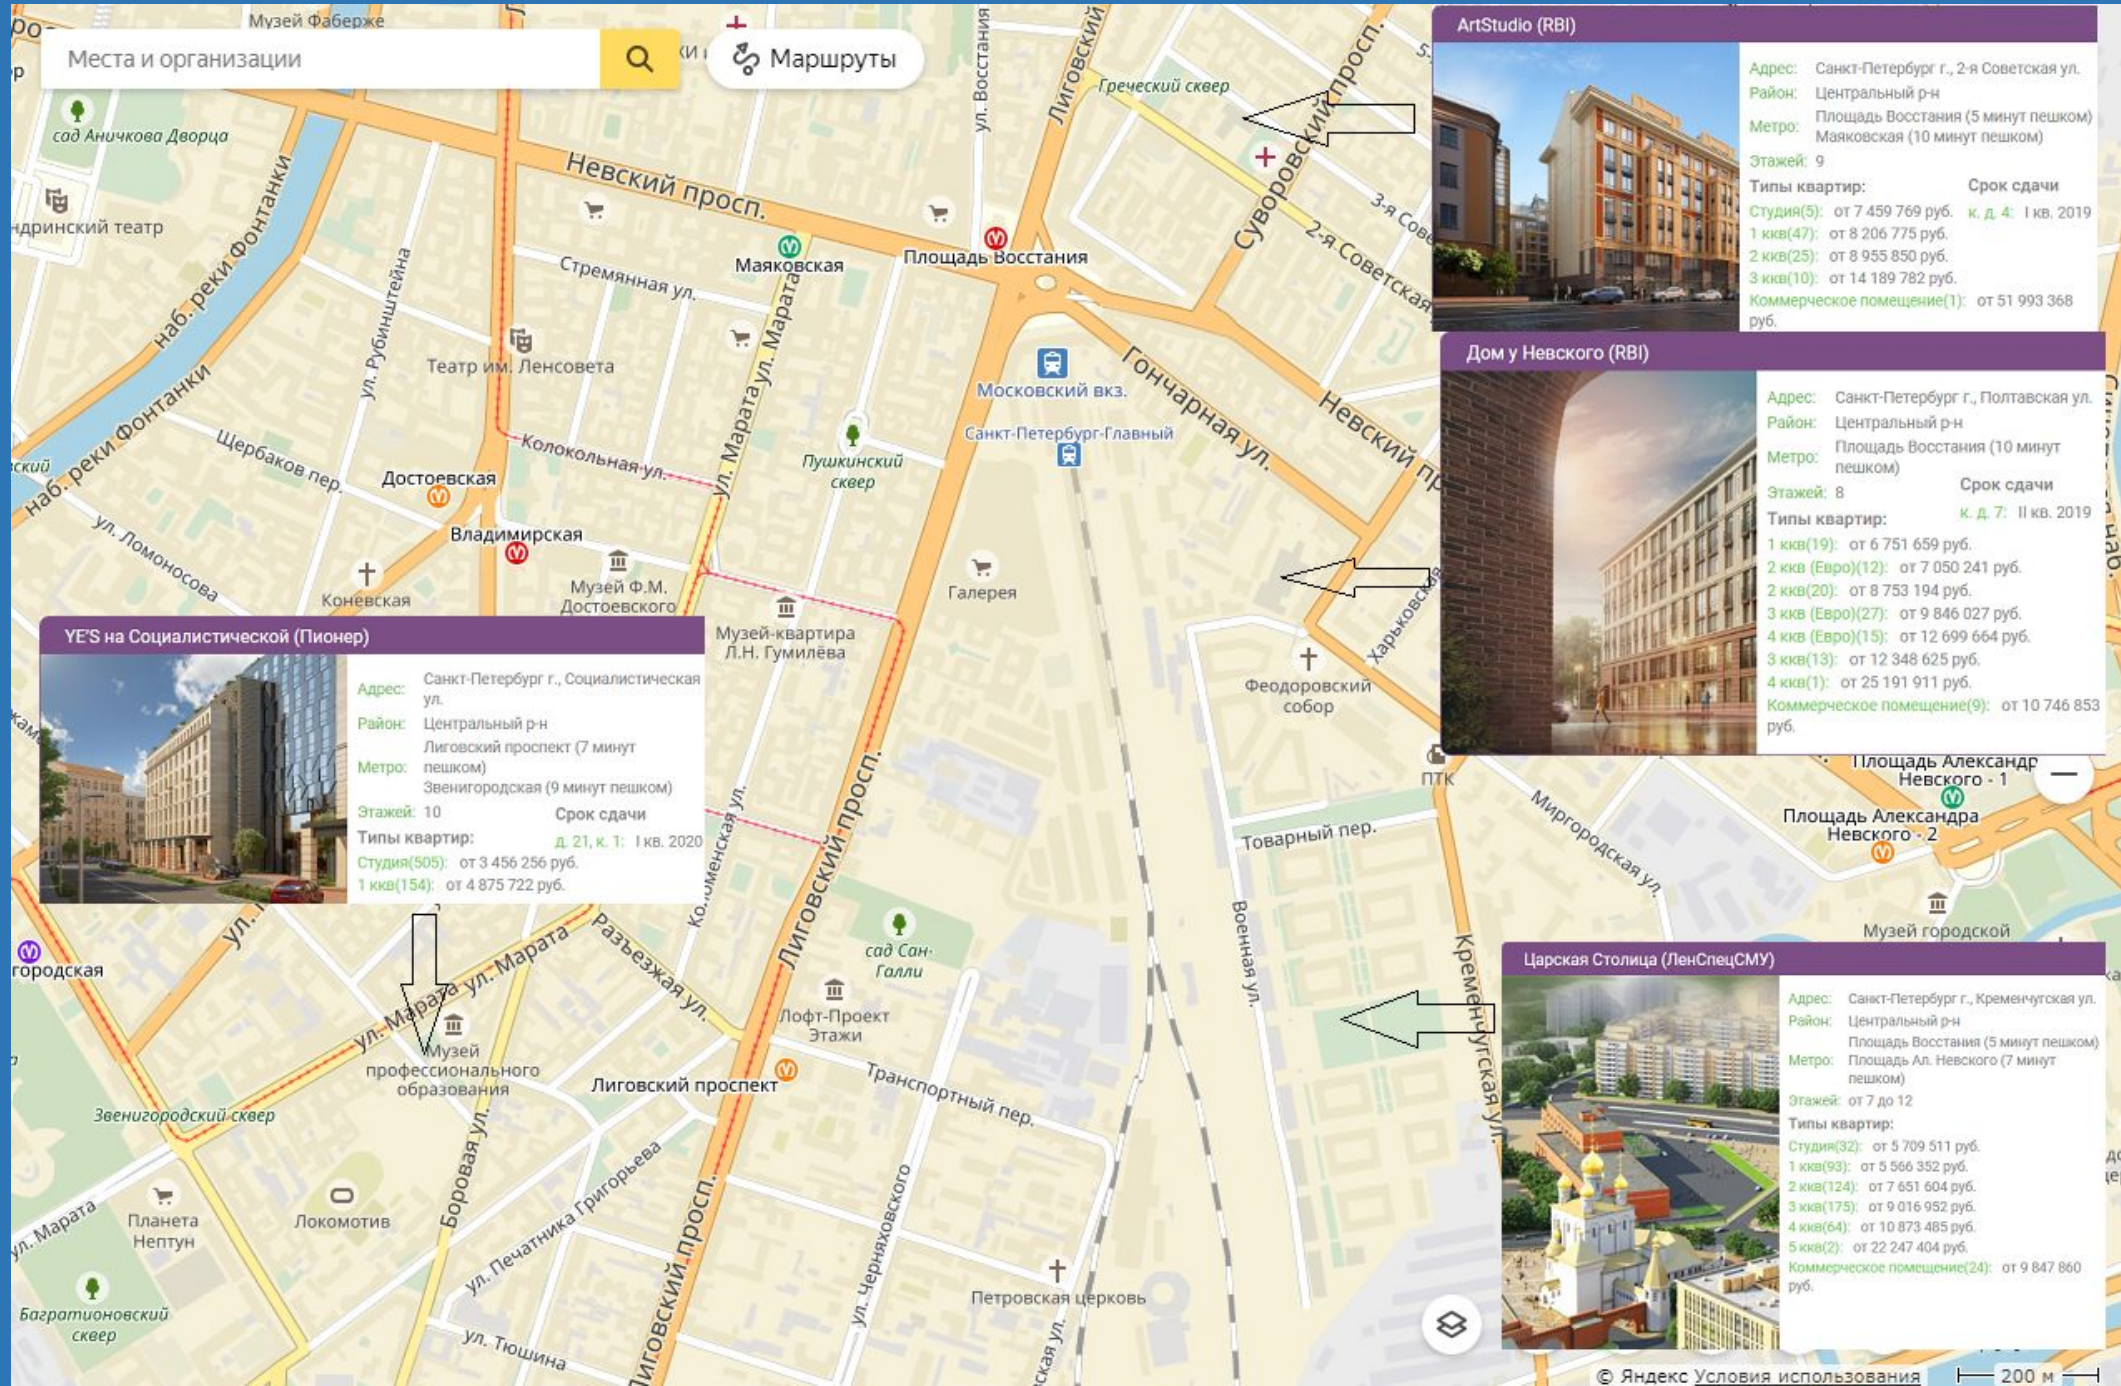

Места и организации Маршруты

ArtStudio (RBI)

Адрес: Санкт-Петербург г., 2-я Советская ул.
Район: Центральный р-н
Метро: Площадь Восстания (5 минут пешком)
Маяковская (10 минут пешком)
Этажей: 9
Типы квартир: Срок сдачи
Студия(5): от 7 459 769 руб. к. д. 4: I кв. 2019
1 кв(47): от 8 206 775 руб.
2 кв(25): от 8 955 850 руб.
3 кв(10): от 14 189 782 руб.
Коммерческое помещение(1): от 51 993 368 руб.

Дом у Невского (RBI)

Адрес: Санкт-Петербург г., Полтавская ул.
Район: Центральный р-н
Метро: Площадь Восстания (10 минут пешком)
Этажей: 8
Типы квартир: Срок сдачи
1 кв(19): от 6 751 659 руб.
2 кв (Евро)(12): от 7 050 241 руб.
2 кв(20): от 8 753 194 руб.
3 кв (Евро)(27): от 9 846 027 руб.
4 кв (Евро)(15): от 12 699 664 руб.
3 кв(13): от 12 348 625 руб.
4 кв(1): от 25 191 911 руб.
Коммерческое помещение(9): от 10 746 853 руб.

YES на Социалистической (Пионер)

Адрес: Санкт-Петербург г., Социалистическая ул.
Район: Центральный р-н
Метро: Лиговский проспект (7 минут пешком)
Звенигородская (9 минут пешком)
Этажей: 10
Типы квартир: Срок сдачи
Студия(505): от 3 456 256 руб. д. 21, к. 1: I кв. 2020
1 кв(154): от 4 875 722 руб.

Царская Столица (ЛенСпецСМУ)

Адрес: Санкт-Петербург г., Кремницкая ул.
Район: Центральный р-н
Метро: Площадь Восстания (5 минут пешком)
Площадь Ал. Невского (7 минут пешком)
Этажей: от 7 до 12
Типы квартир:
Студия(32): от 5 709 511 руб.
1 кв(93): от 5 566 352 руб.
2 кв(124): от 7 651 604 руб.
3 кв(175): от 9 016 952 руб.
4 кв(64): от 10 873 485 руб.
5 кв(2): от 22 247 404 руб.
Коммерческое помещение(24): от 9 847 860 руб.