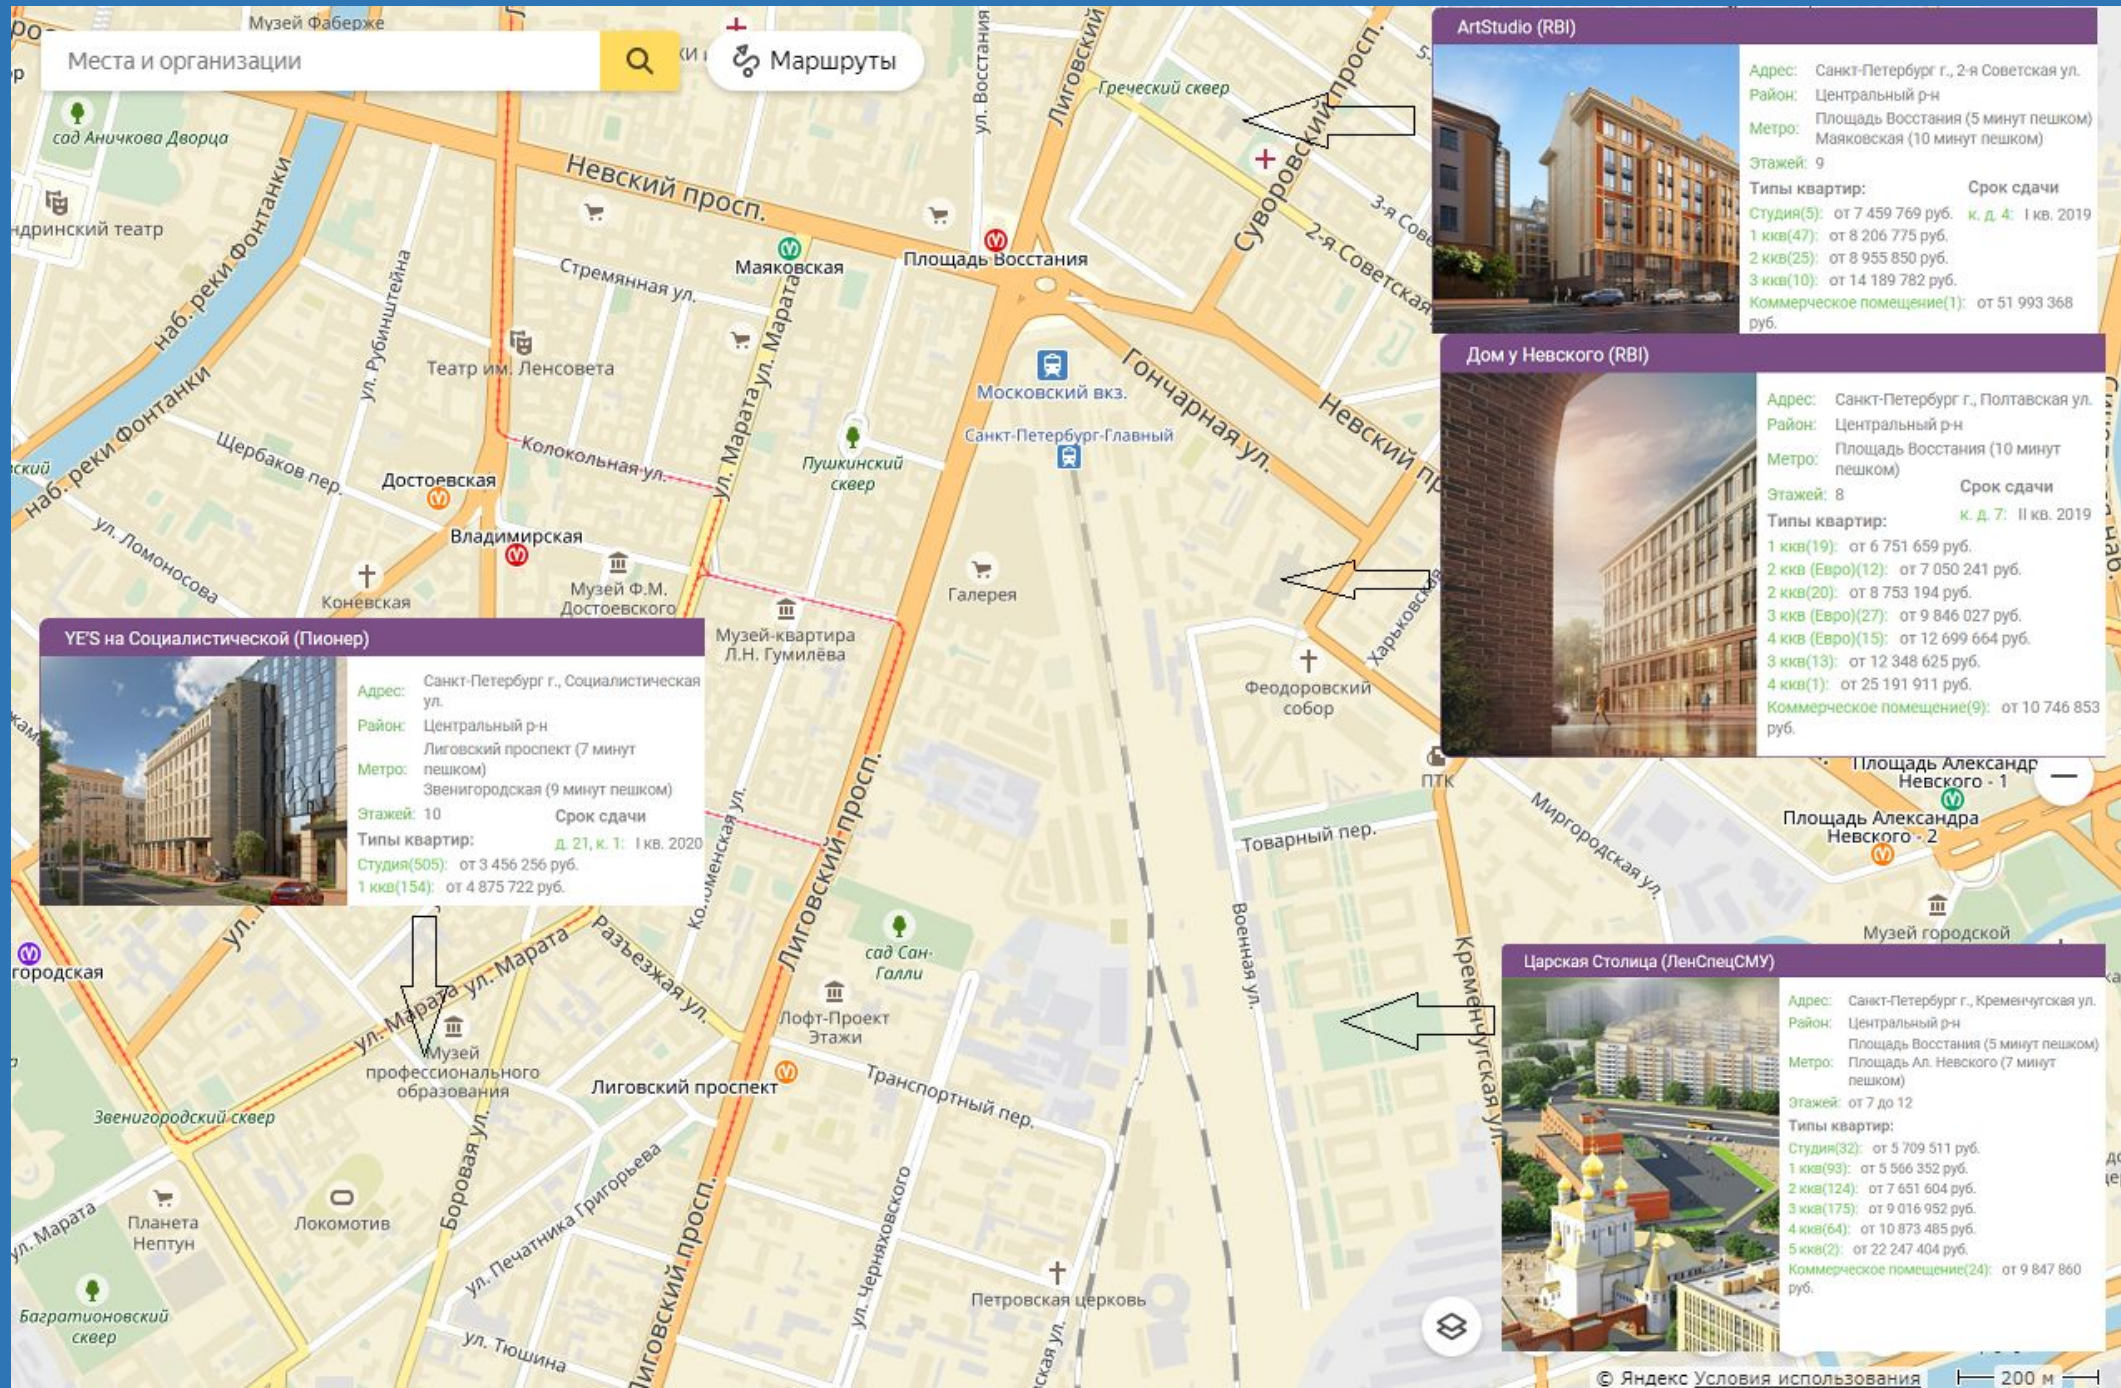

Места и организации Маршруты

ArtStudio (RBI)

Адрес: Санкт-Петербург г., 2-я Советская ул.
 Район: Центральный р-н
 Метро: Площадь Восстания (5 минут пешком)
 Маяковская (10 минут пешком)
 Этажей: 9
 Типы квартир: