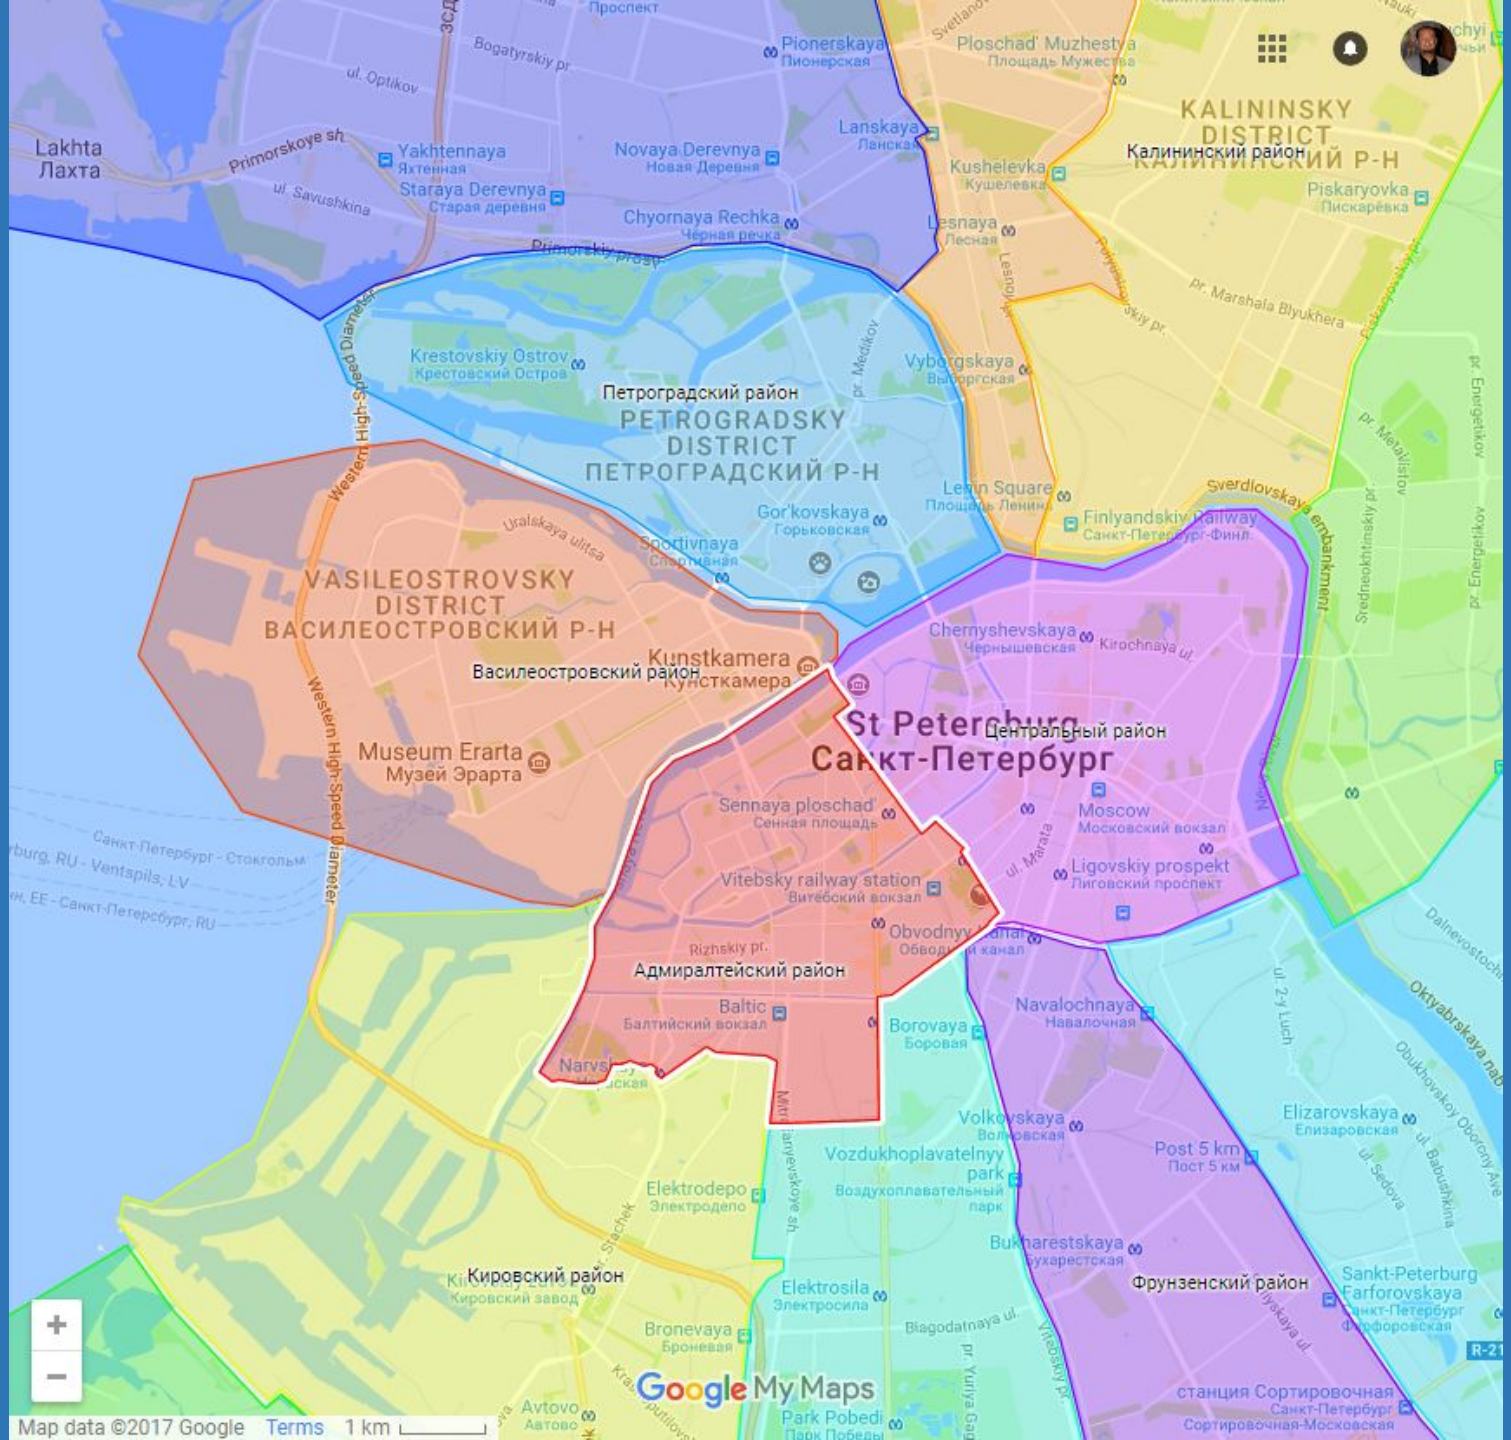

Google My Maps