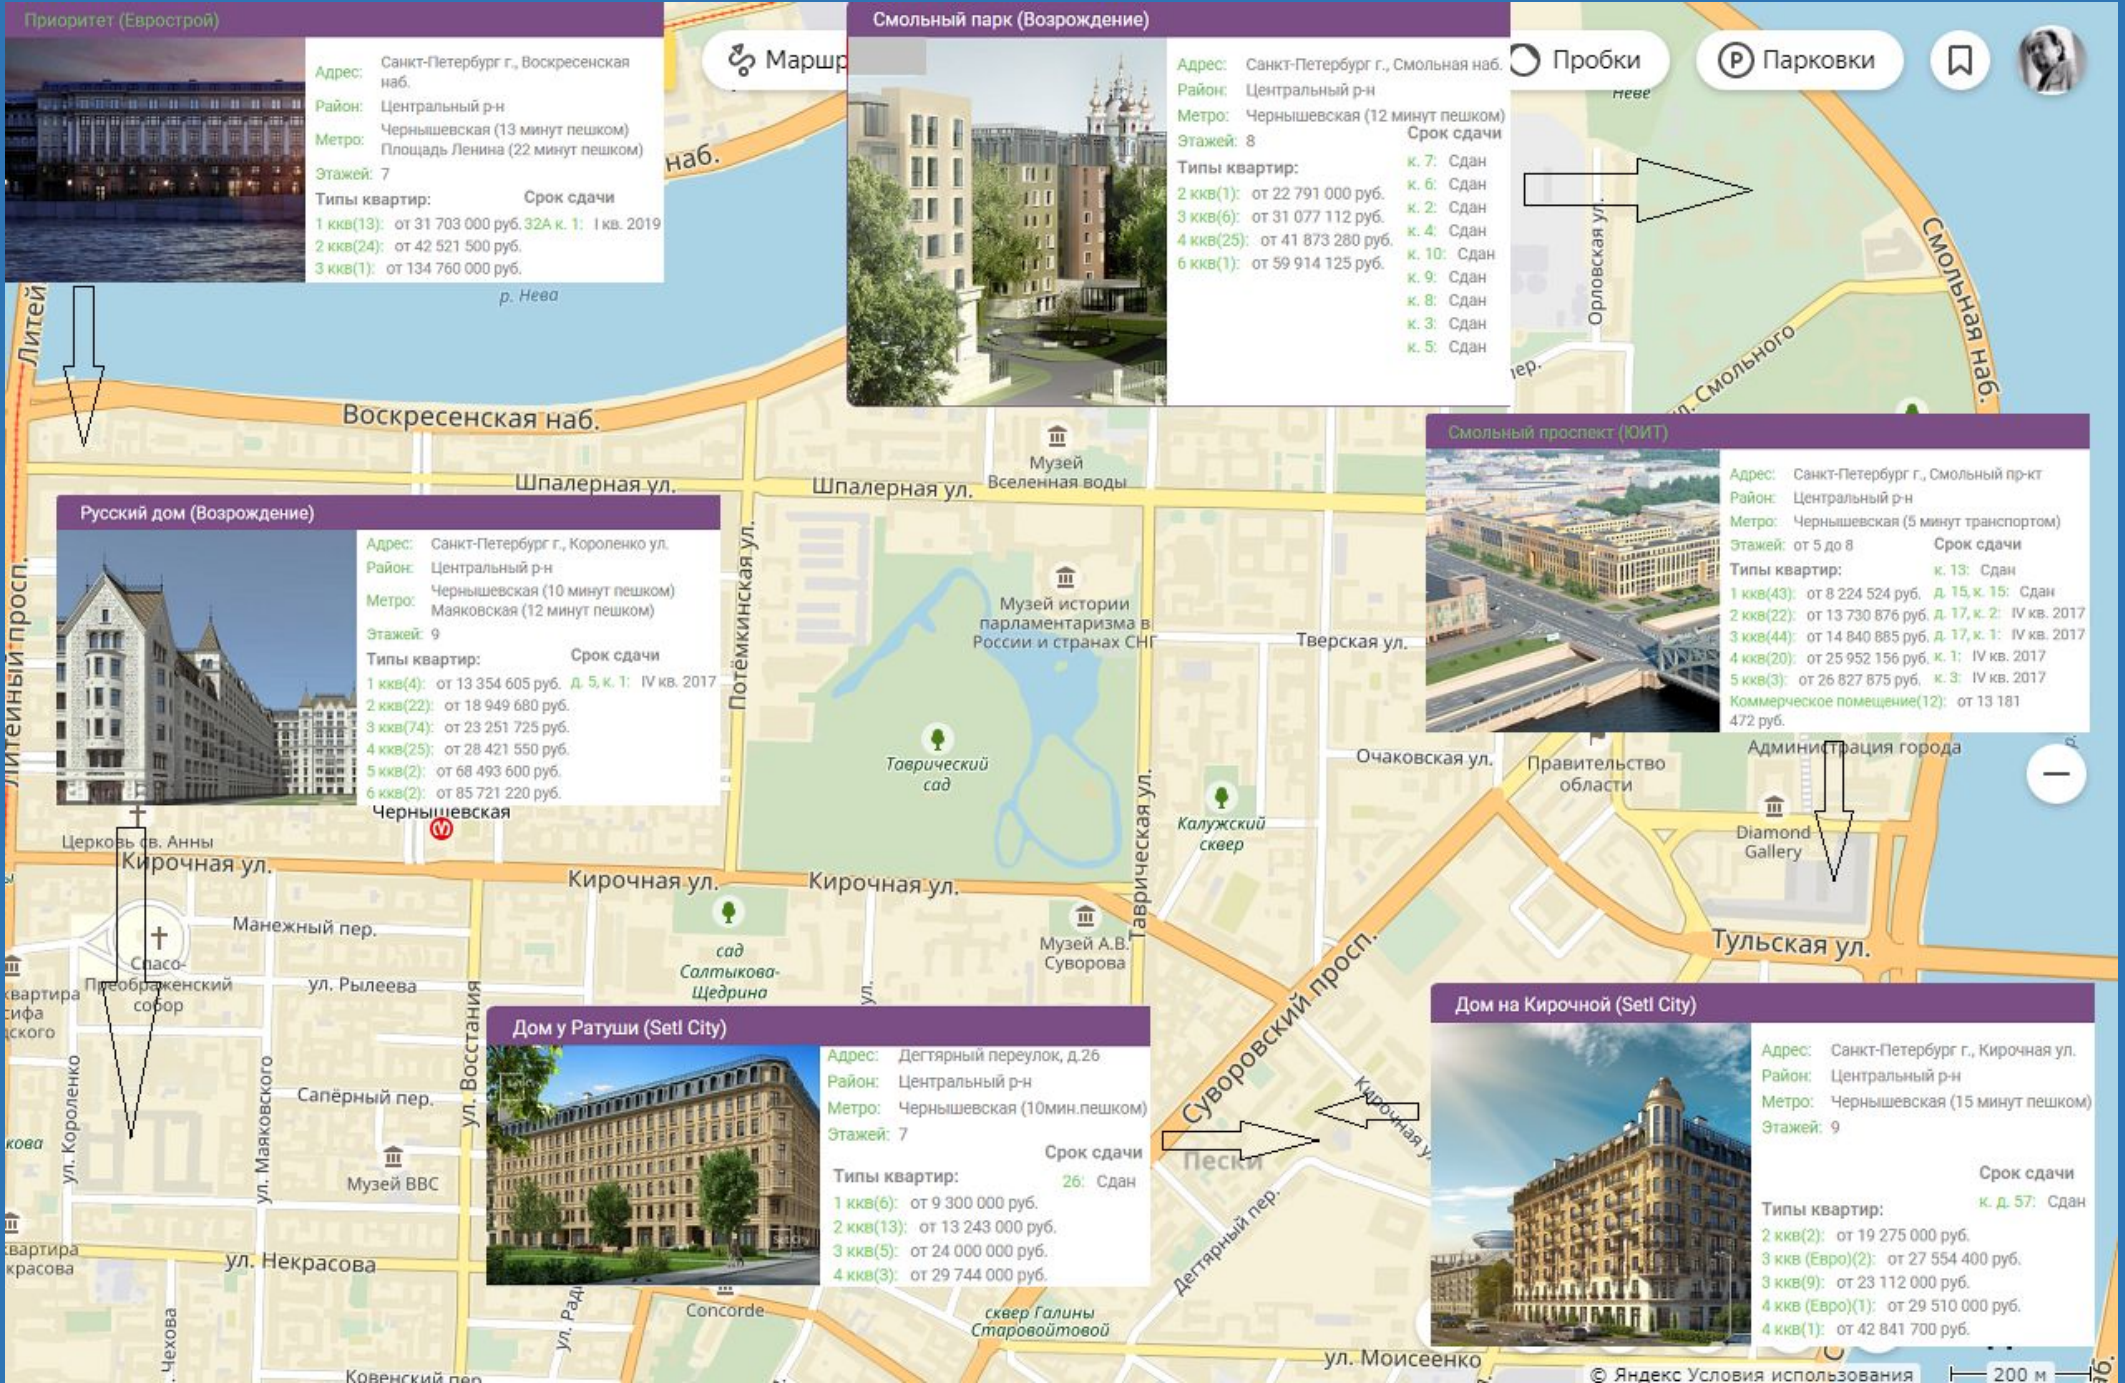

9-я Советская ул.

Новгородская ул.

Смолянинский автоцентр

Яндекс

Приоритет (Еврострой)

Адрес: Санкт-Петербург г., Воскресенская наб.

Район: Центральный р-н

Метро: Чернышевская (13 минут пешком)
Площадь Ленина (22 минут пешком)