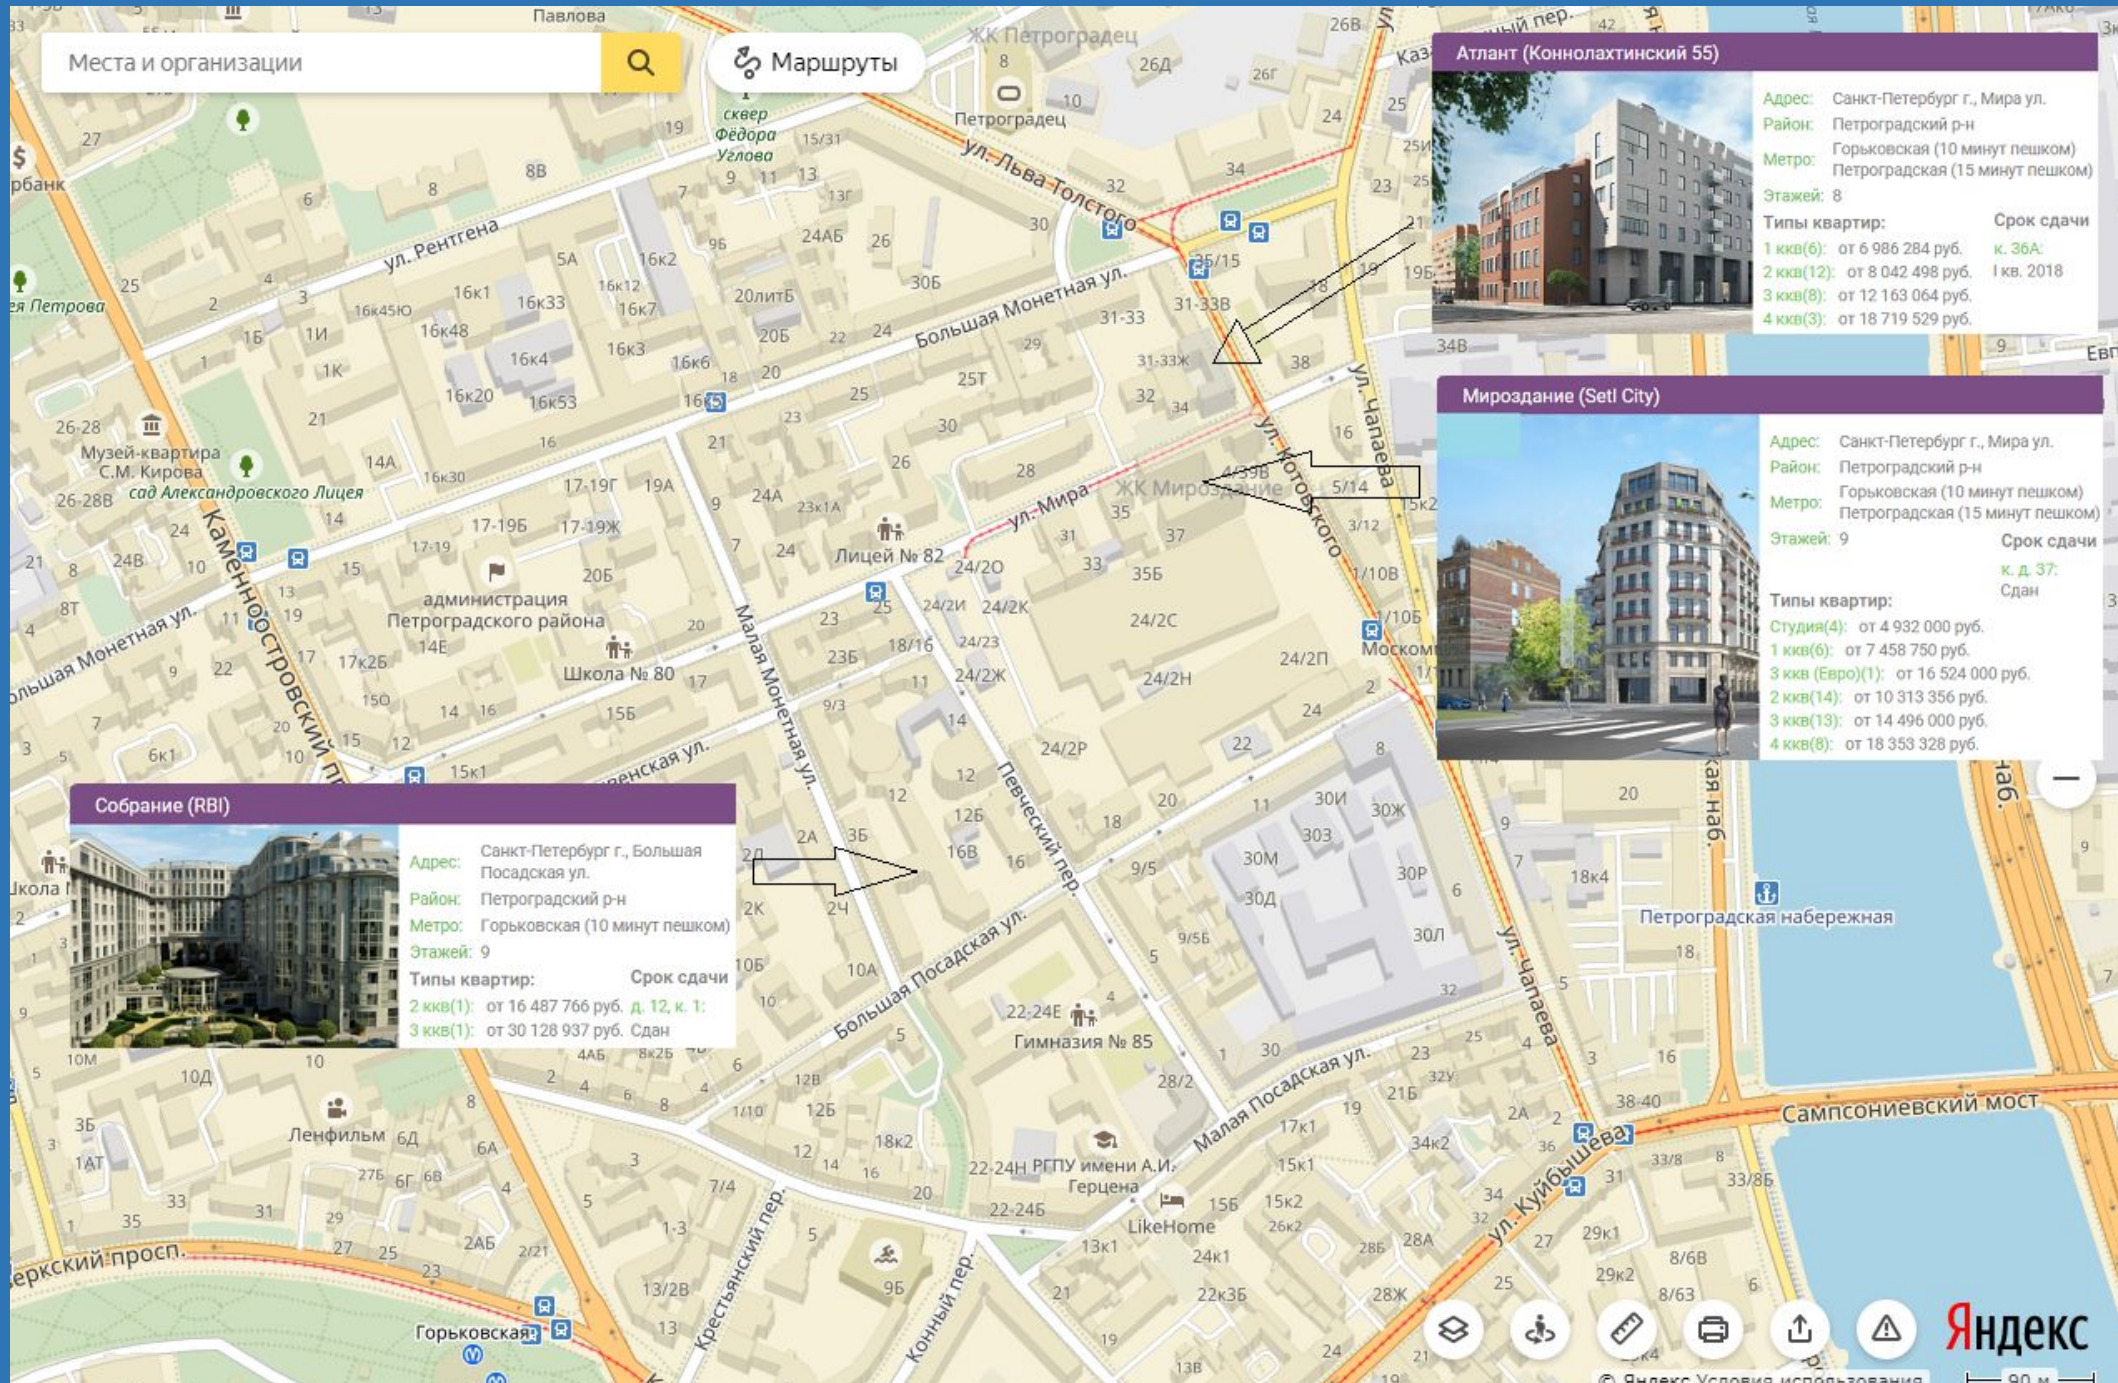

Адрес: Санкт-Петербург г., Большая Посадская ул.
Район: Петроградский р-н
Метро: Горьковская (10 минут пешком)
Этажей: 9
Типы квартир:

2 кв(1): от 16 487 766 руб.	Срок сдачи
3 кв(1): от 30 128 937 руб.	д. 12, к. 1:

Сдан