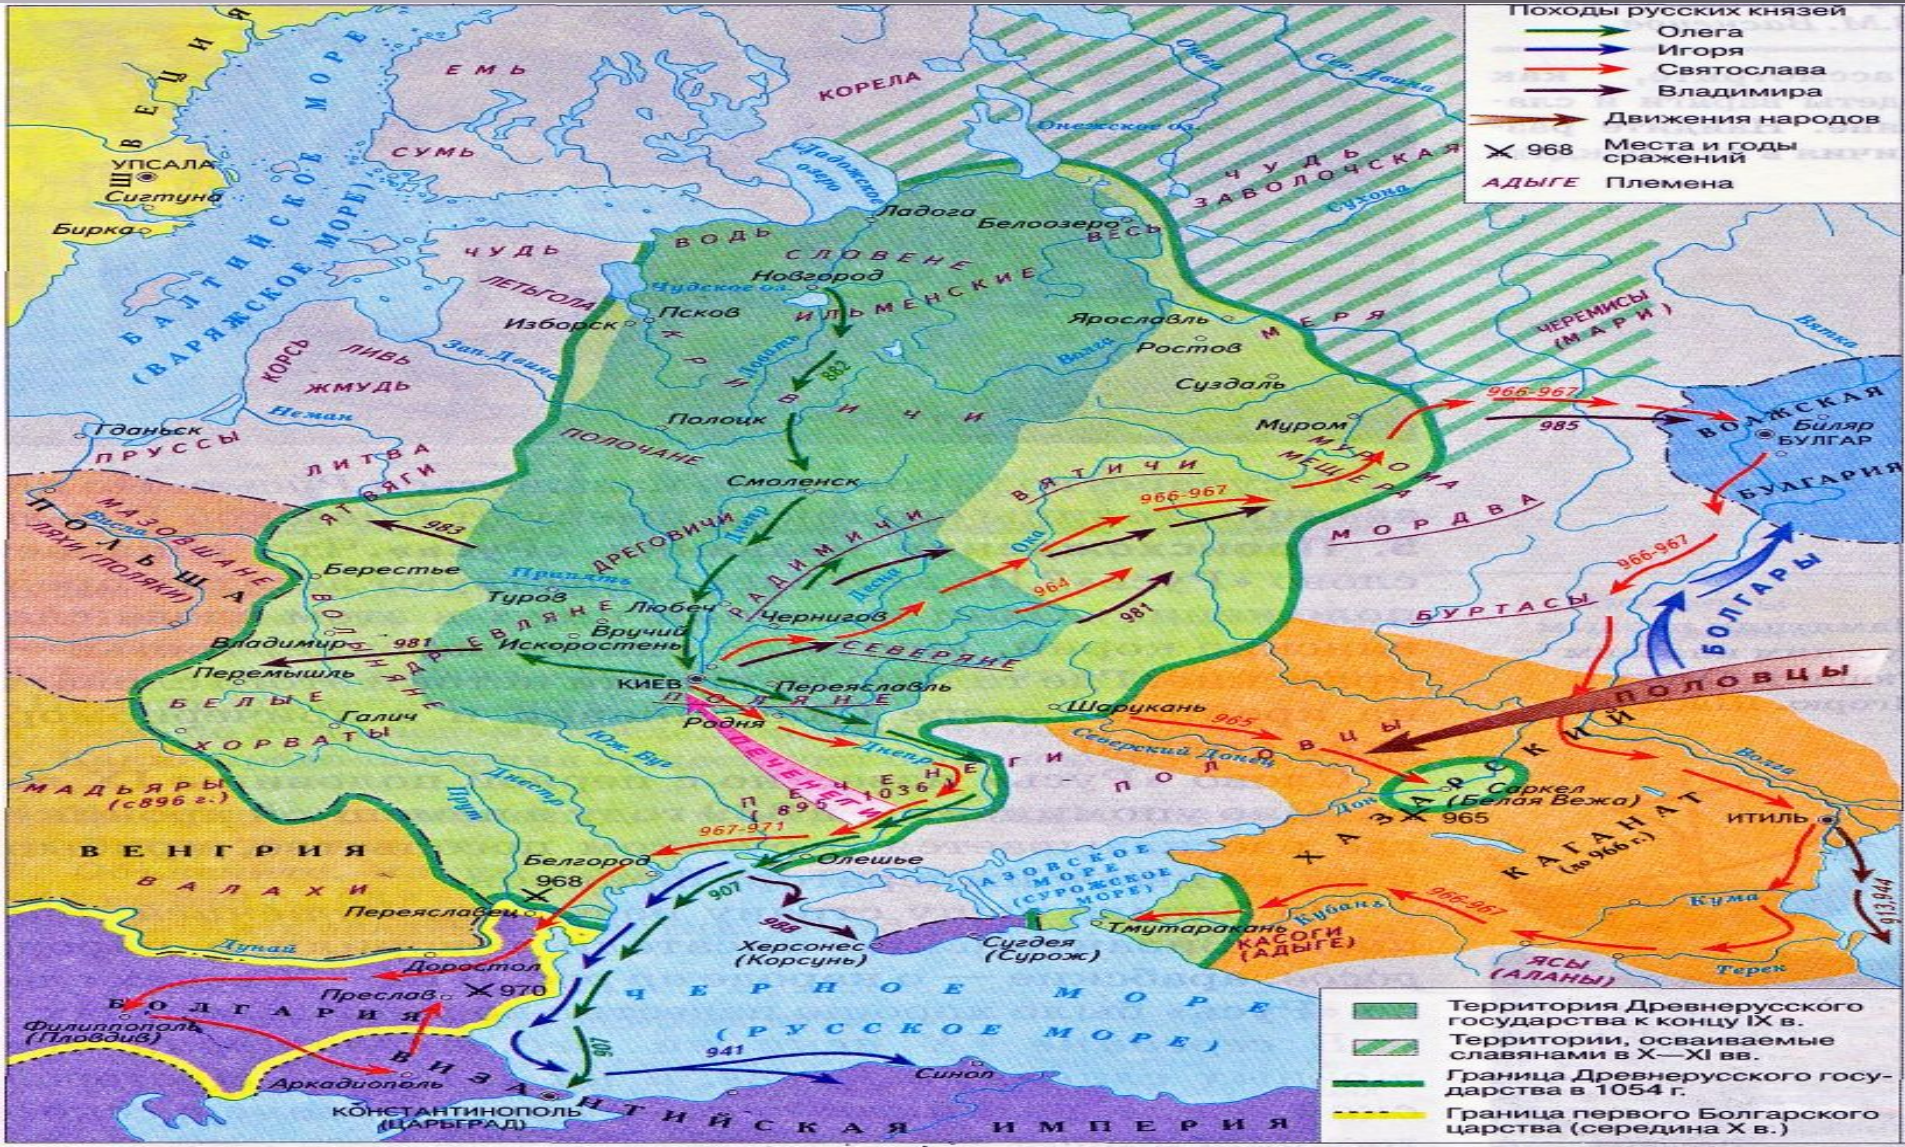

ВЛАДИМИРО-СУЗДАЛЬСКОЕ КНЯЖЕСТВО

Подготовили: Петухов Артём
Мирошниченко Никита
Кононов Алексей
Первутинский Александр

Карта Владимиро-Суздальского княжества

Владимир

Церковь

Кижский погост

Храм

Золотые ворота Владимира

Храм Владимиро-Суздальского княжества

Маленькая церковь Владимиро-Суздальского княжества

Успенский собор, который тоже относится к Владимиро- Суздальскому княжеству

Памятник