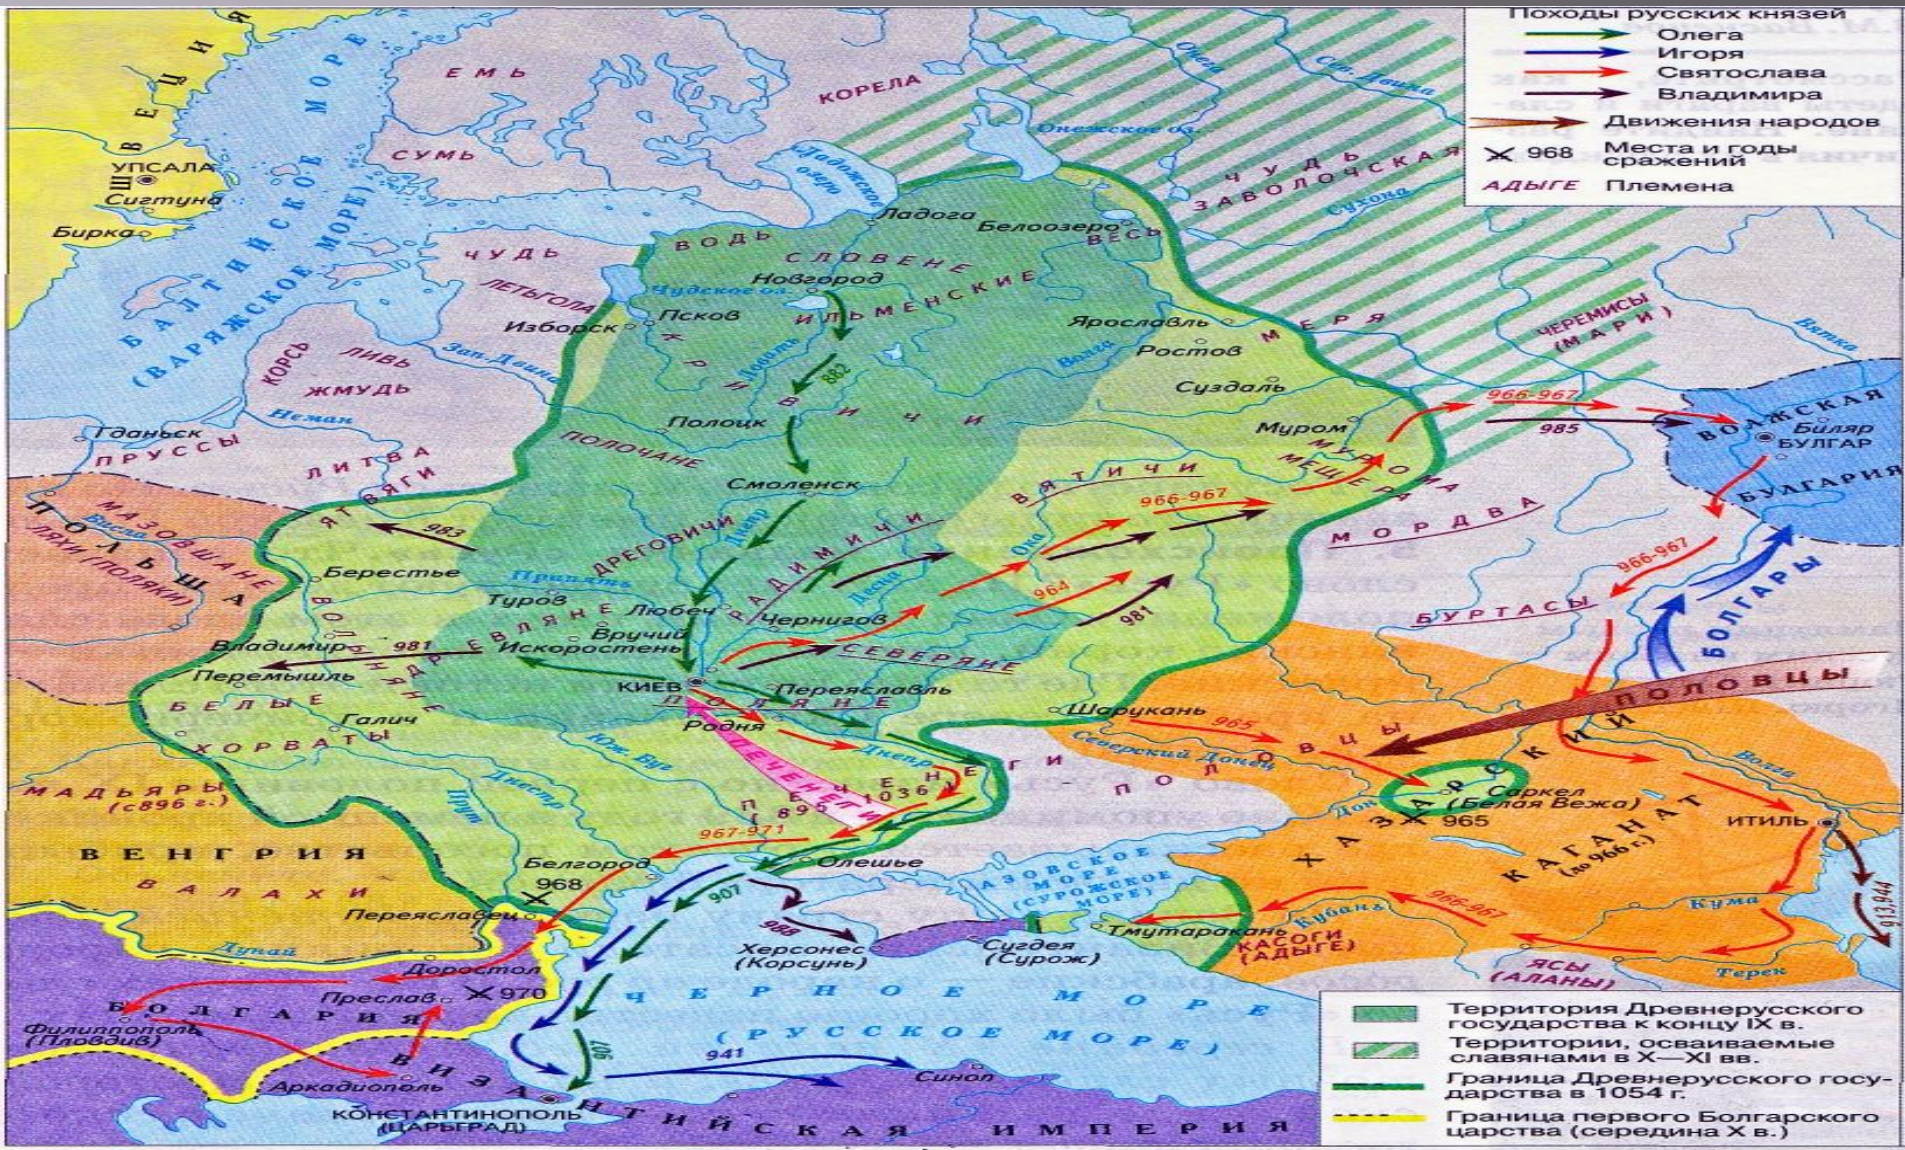

ВЛАДИМИРО-СУЗДАЛЬСКОЕ КНЯЖЕСТВО

Подготовили: Петухов Артём
Мирошниченко Никита
Кононов Алексей
Первутинский Александр

Карта Владимиро-Суздальского княжества

Владимир

Церковь

Кижский погост

Храм

Золотые ворота Владимира

Храм Владимиро-Суздальского княжества

Маленькая церковь Владимиро-Суздальского княжества

Успенский собор, который тоже относится к Владимиро- Суздальскому княжеству

Памятник