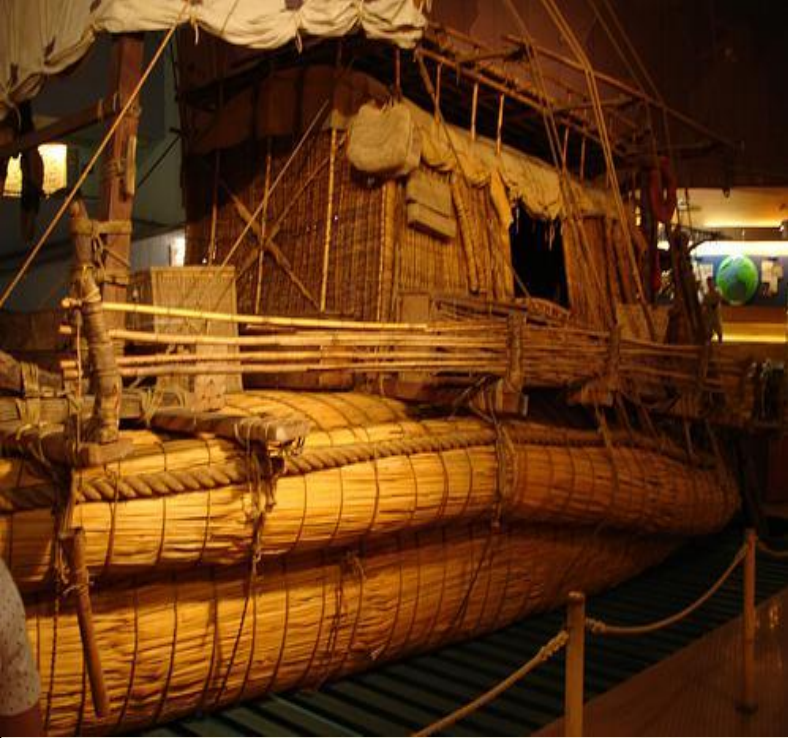

Папирусные лодки Ра и