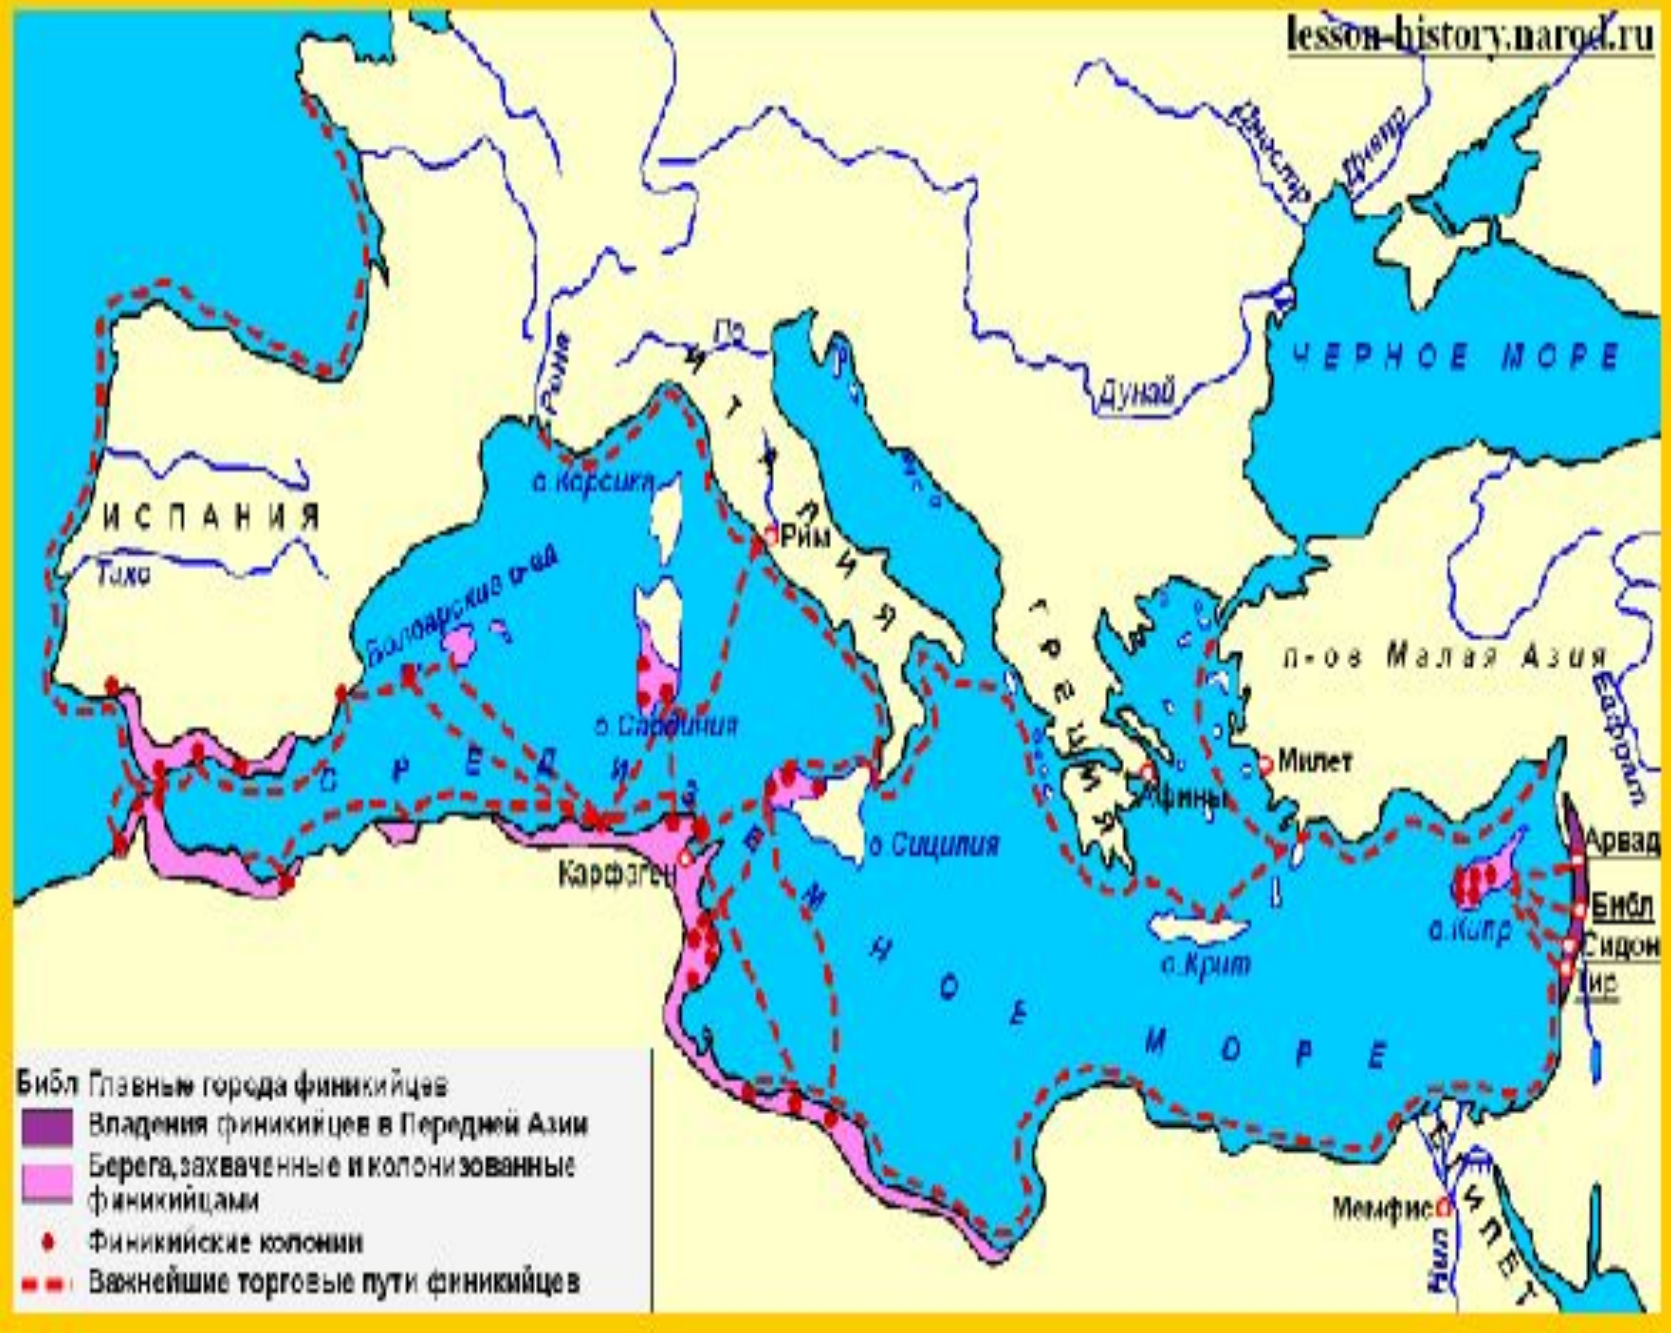

A historical map of Southeast Asia and the Pacific Ocean, featuring a compass rose and various geographical labels. The map is rendered in a sepia tone and includes a grid of latitude and longitude lines. Key locations such as Singapore, Brunei, and the Pacific Ocean are clearly marked. The text is overlaid in a large, bold, red font.

По следам путешественников XV века

Финикийцы

- Главные города финикийцев
- Владения финикийцев в Передней Азии
- Берега, захваченные и колонизованные финикийцами
- Финикийские колонии
- Важнейшие торговые пути финикийцев

Плавание греческого ученого
Пифея к северу в IV веке до нашей

Вид Земли по

Тур Х

Экспедиция

«Кон-

22 мая 1969 года. Тур Хейердал, Юрий Сенкевич и остальные участники экспедиции на борту «Ра».

Папирусные лодки Ра и