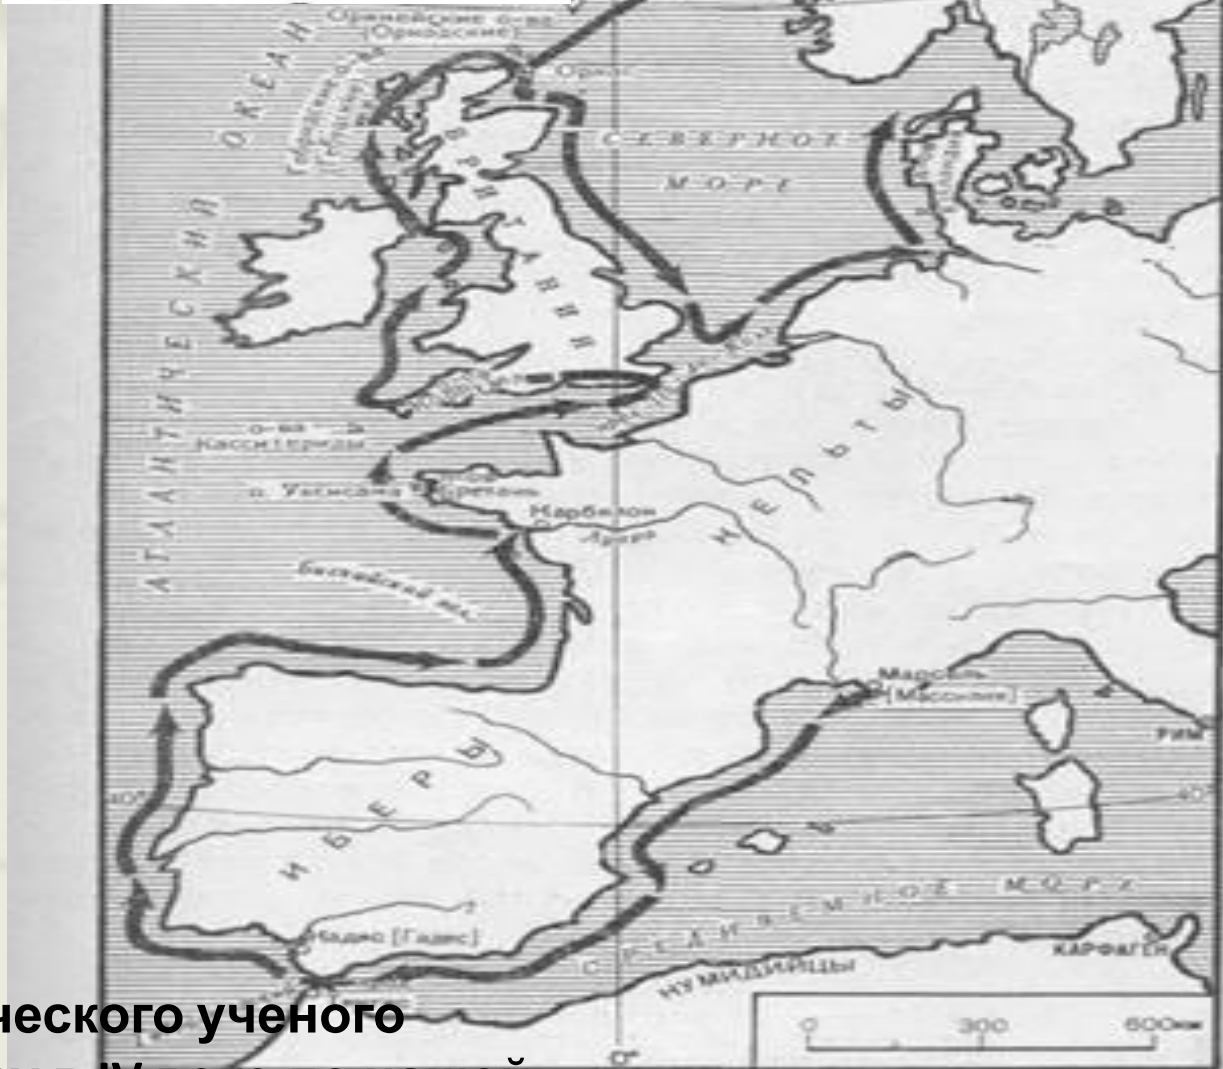


A historical map of Southeast Asia and the Pacific Ocean, featuring a compass rose and various geographical labels. The map is rendered in a sepia tone and includes a grid of latitude and longitude lines. Key locations such as Singapore, Brunei, and the Pacific Ocean are clearly marked. The text is overlaid in a large, bold, red font.

# По следам путешественников XV века

# Финикийцы

Плавание греческого ученого  
Пифея к северу в IV веке до нашей

Вид Земли по

# «Кон-

22 мая 1969 года. Тур Хейердал, Юрий Сенкевич и остальные участники экспедиции на борту «Ра».

Папирусные лодки Ра и