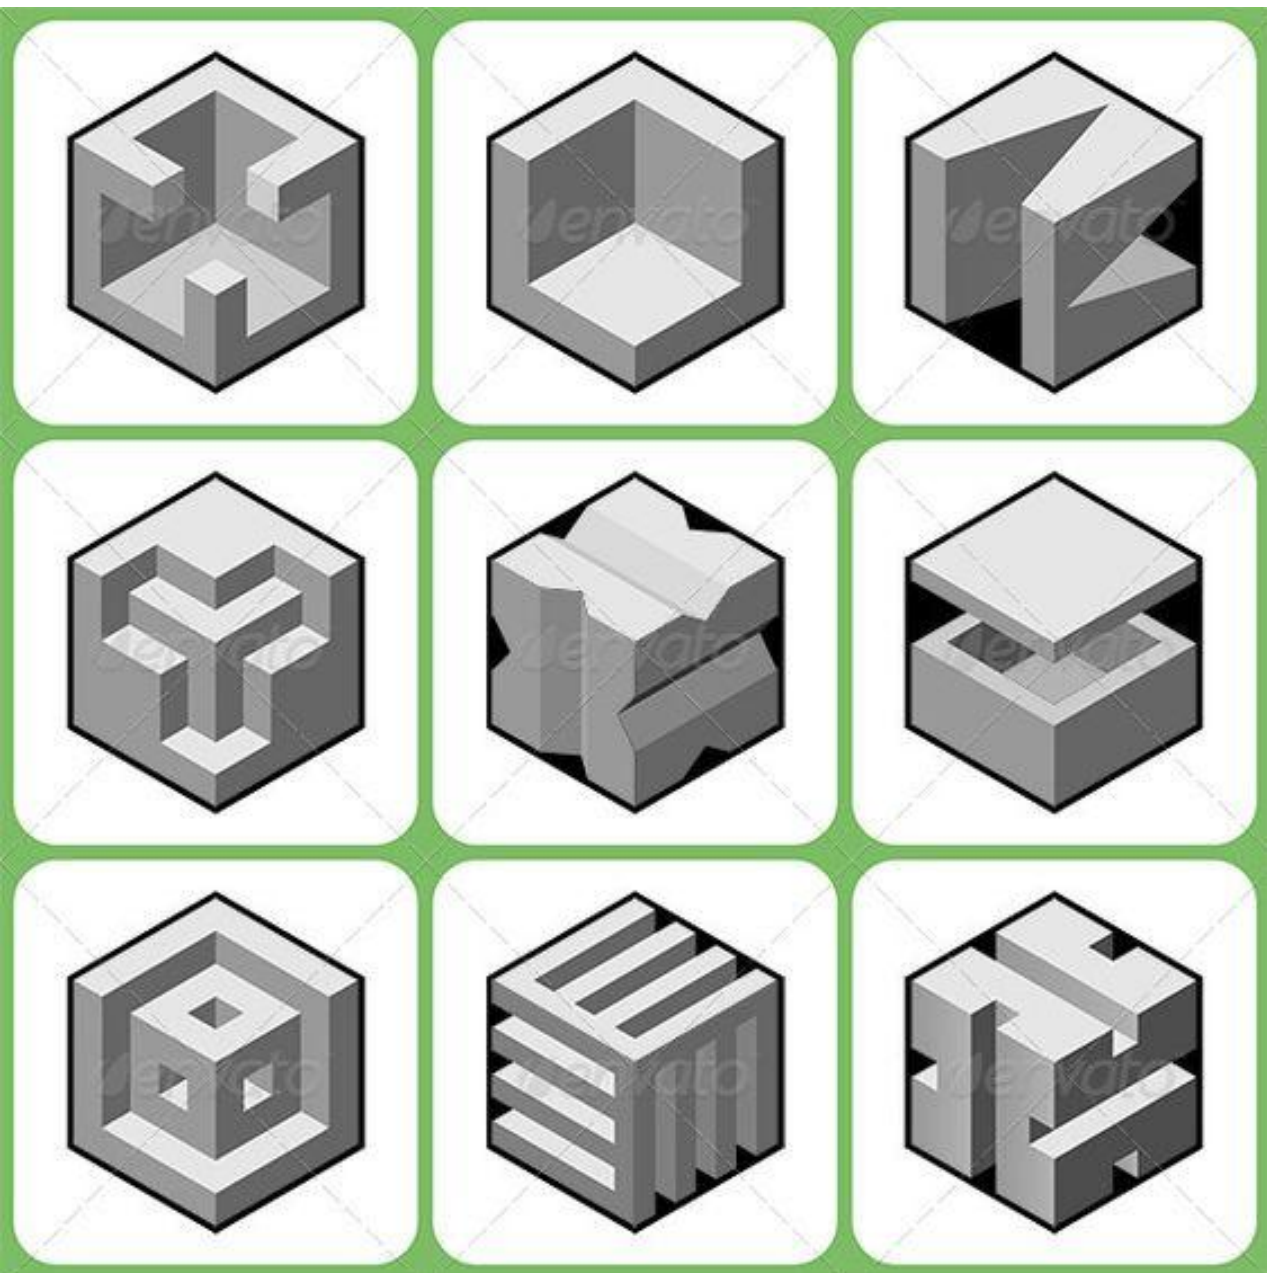

**ПРИМЕРЫ ВЫПОЛНЕНИЯ УЧЕБНЫХ
ЗАДАНИЙ ПО КОМПОЗИЦИИ ДЛЯ
АБИТУРИЕНТОВ, ПОСТУПАЮЩИХ НА
НАПРАВЛЕНИЕ «ДИЗАЙН АРХИТЕКТУРНОЙ
СРЕДЫ»**

ПЛОСКОСТНАЯ КОМПОЗИЦИЯ

ОБЪЕМНАЯ КОМПОЗИЦИЯ

2010
© The Artist

Репортаж Кружка скорого рисунка