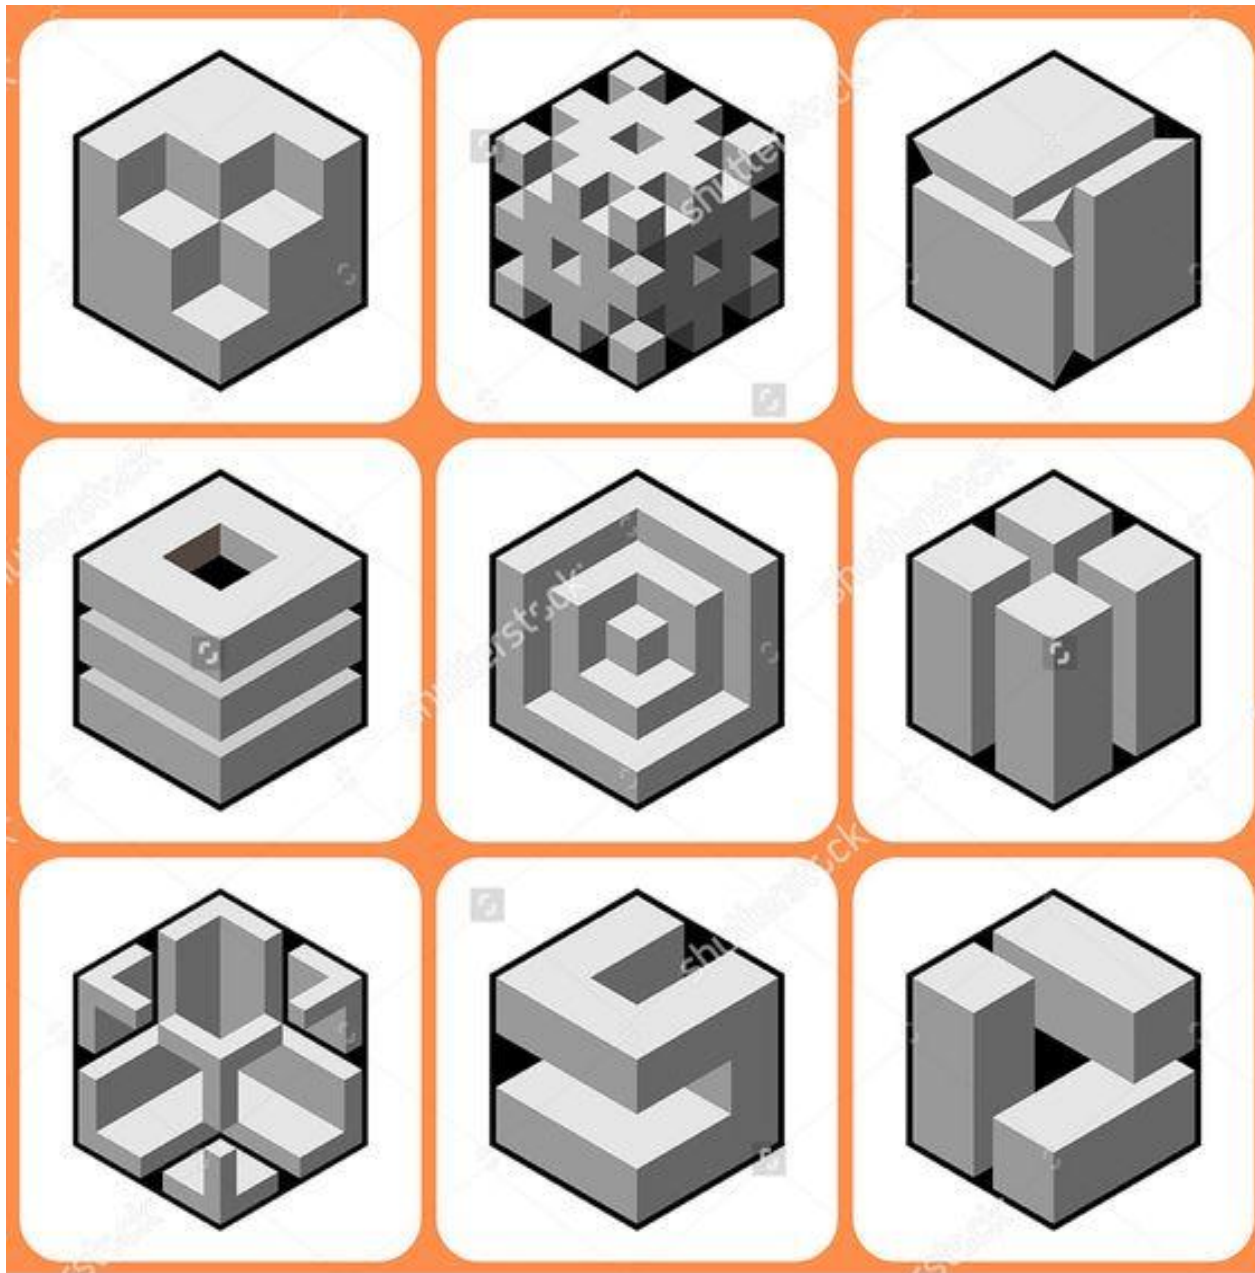

**ПРИМЕРЫ ВЫПОЛНЕНИЯ УЧЕБНЫХ
ЗАДАНИЙ ПО КОМПОЗИЦИИ ДЛЯ
АБИТУРИЕНТОВ, ПОСТУПАЮЩИХ НА
НАПРАВЛЕНИЕ «ДИЗАЙН АРХИТЕКТУРНОЙ
СРЕДЫ»**

ПЛОСКОСТНАЯ КОМПОЗИЦИЯ

ОБЪЕМНАЯ КОМПОЗИЦИЯ

2010
© The Artist

Репортаж Кружка скорого рисунка