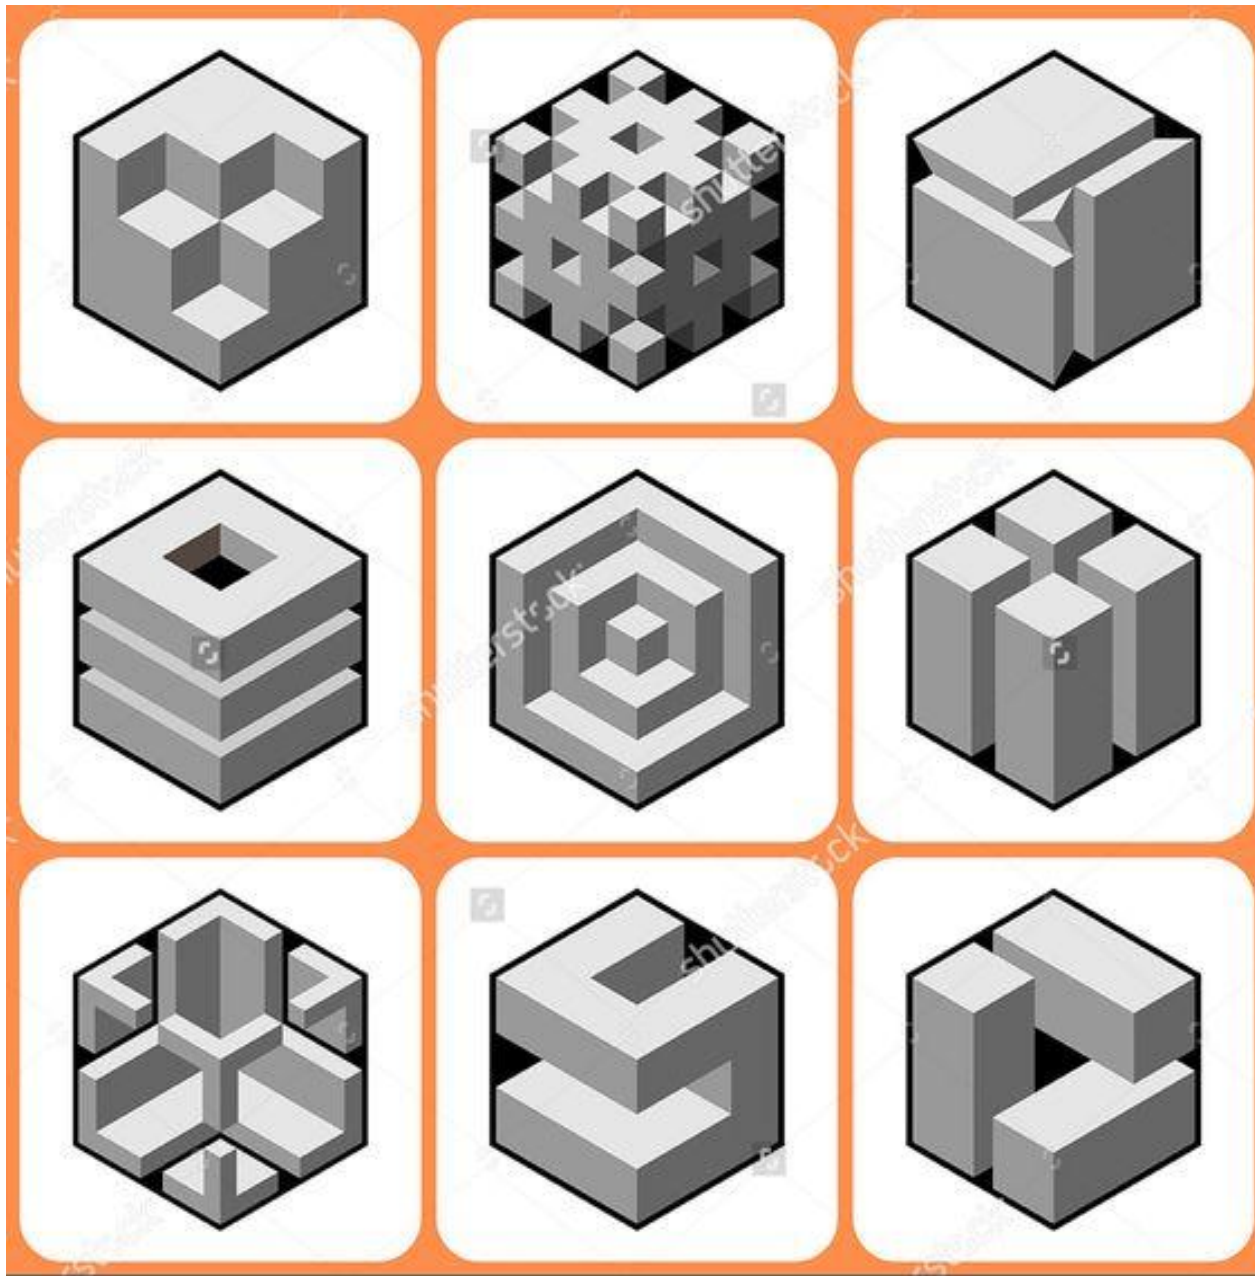

**ПРИМЕРЫ ВЫПОЛНЕНИЯ УЧЕБНЫХ
ЗАДАНИЙ ПО КОМПОЗИЦИИ ДЛЯ
АБИТУРИЕНТОВ, ПОСТУПАЮЩИХ НА
НАПРАВЛЕНИЕ «ДИЗАЙН АРХИТЕКТУРНОЙ
СРЕДЫ»**

ПЛОСКОСТНАЯ КОМПОЗИЦИЯ

ОБЪЕМНАЯ КОМПОЗИЦИЯ

2010
© The Artist

Репортаж Кружка скорого рисунка