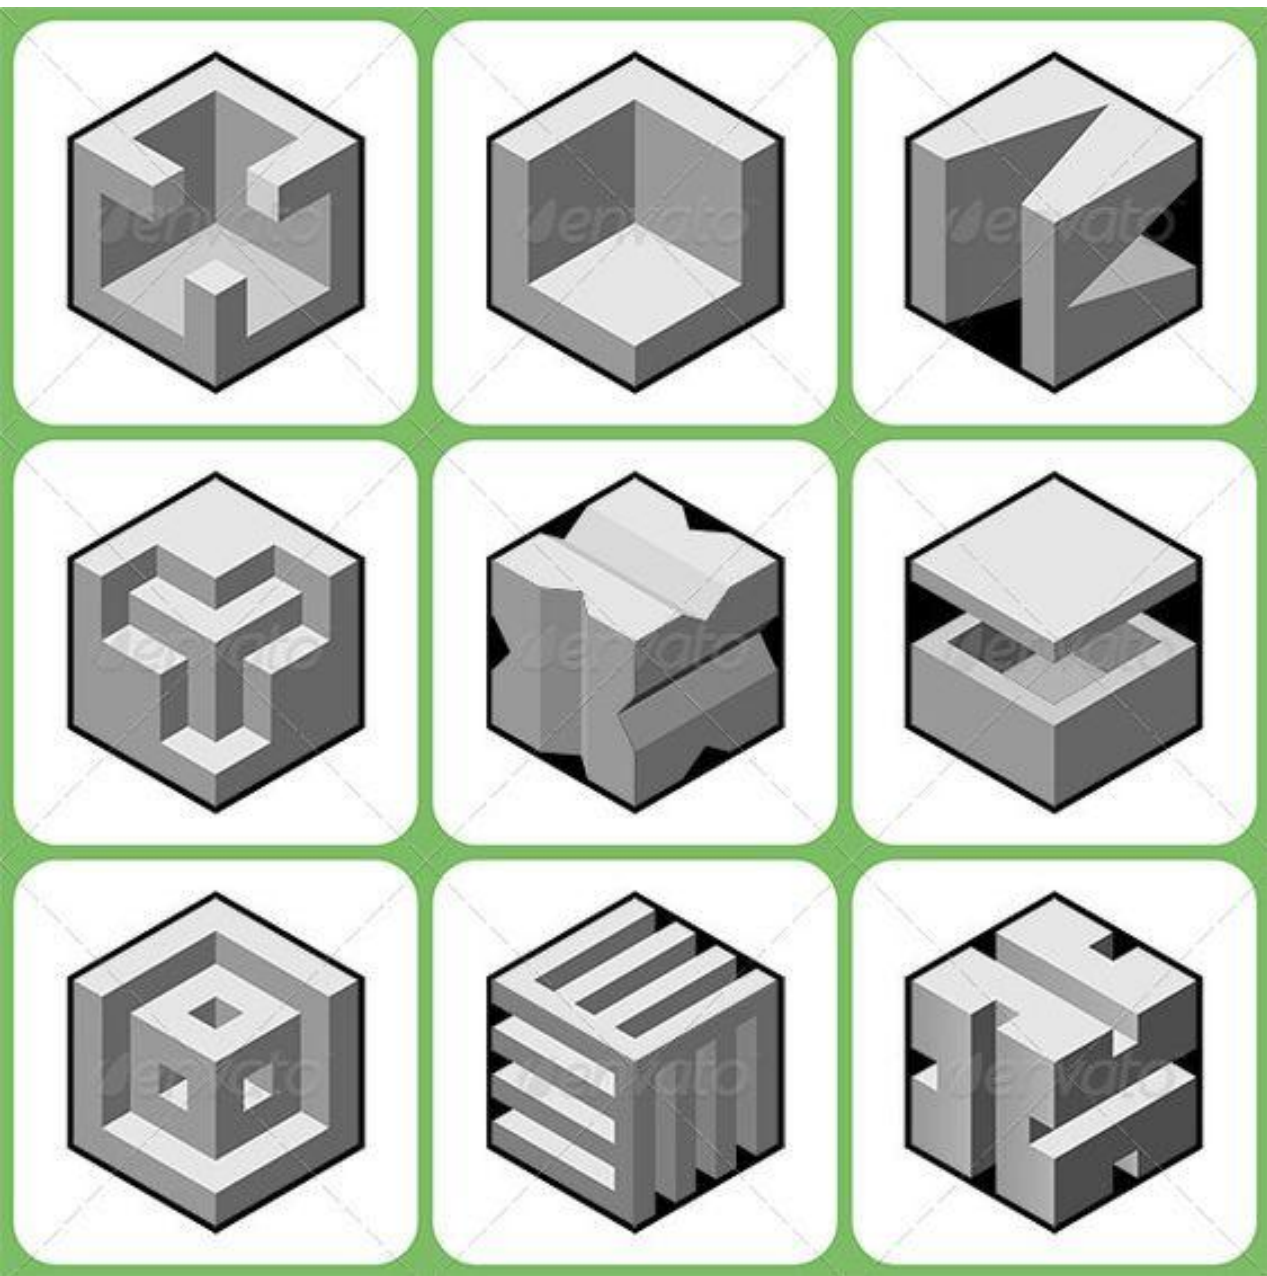

**ПРИМЕРЫ ВЫПОЛНЕНИЯ УЧЕБНЫХ
ЗАДАНИЙ ПО КОМПОЗИЦИИ ДЛЯ
АБИТУРИЕНТОВ, ПОСТУПАЮЩИХ НА
НАПРАВЛЕНИЕ «ДИЗАЙН АРХИТЕКТУРНОЙ
СРЕДЫ»**

ПЛОСКОСТНАЯ КОМПОЗИЦИЯ

ОБЪЕМНАЯ КОМПОЗИЦИЯ

2010
© The Artist

Репортаж Кружка скорого рисунка