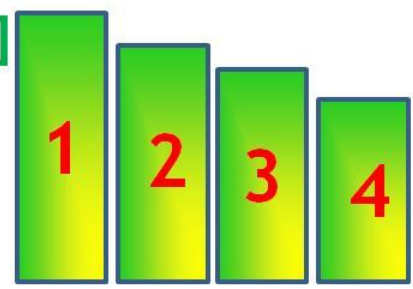

ModuLi-4-3

[1]

[3]

[4]

[2]

[4]