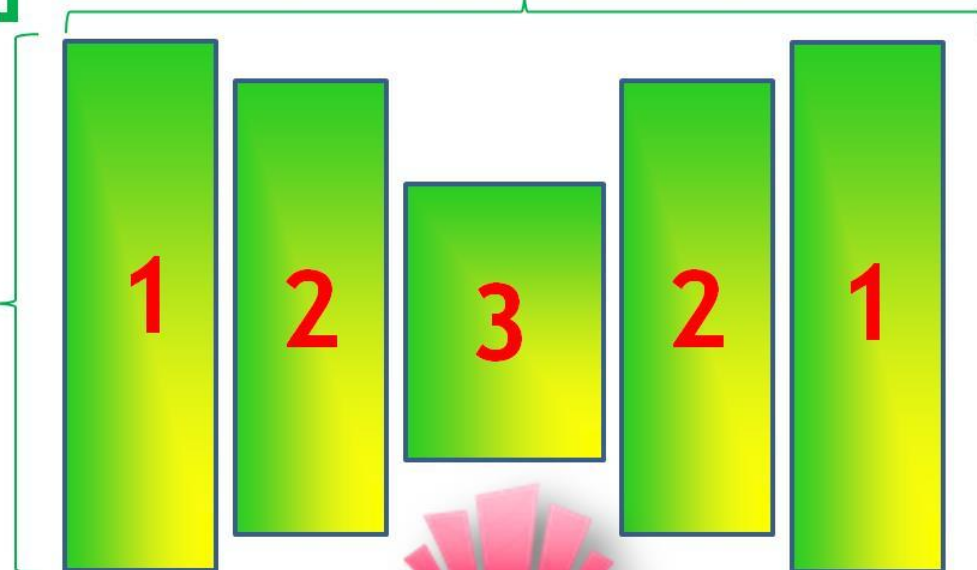

[2]

[3]

[4]

Варианты размеров:

1) 70*20(1) * 5 = 70*100

2) 60*25(1) * 5 = 80*125

3) 70*30(1) * 5 = 90*150

4) 80*35(1) * 5 = 100*175

Варианты размеров:

$$1) 40*30(1) * 2 + 60*20(2) * 2 + 70*20(3) = 70*120$$

$$2) 60*45(1) * 2 + 90*30(2) * 2 + 105*30(3) = 105*180$$

$$3) 80*60(1) * 2 + 120*40(2) * 2 + 140*40(3) = 140*240$$

...

[1]

110/.../220см

70/.../140см

ModuLiZa
мастерская модульных картин

ModuLi-5-5

[2]

[3]

Варианты размеров:

$$1) 70*20(1) * 2 + 60*20(2) * 2 + 40*30(3) = 70*110$$

$$2) 105*30(1) * 2 + 90*30(2) * 2 + 60*45(3) = 105*165$$