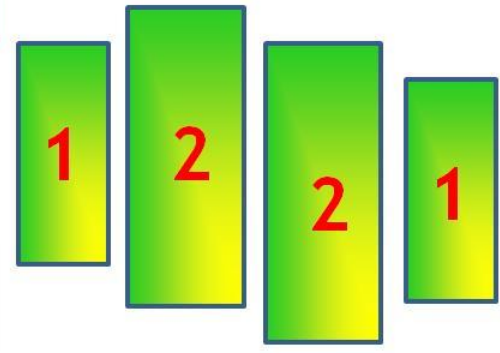

ModuLi-4-3

[1]

[3]

[4]

[2]

[4]