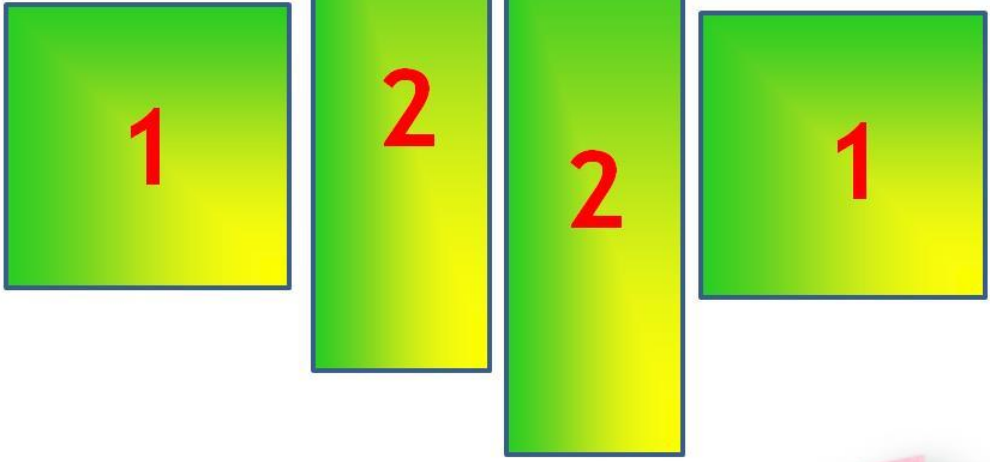

ModuLi-4-3

[1]