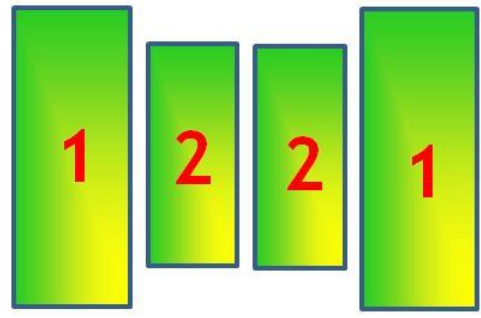

ModuLi-4-3

[1]

[3]

[4]

[2]

[4]