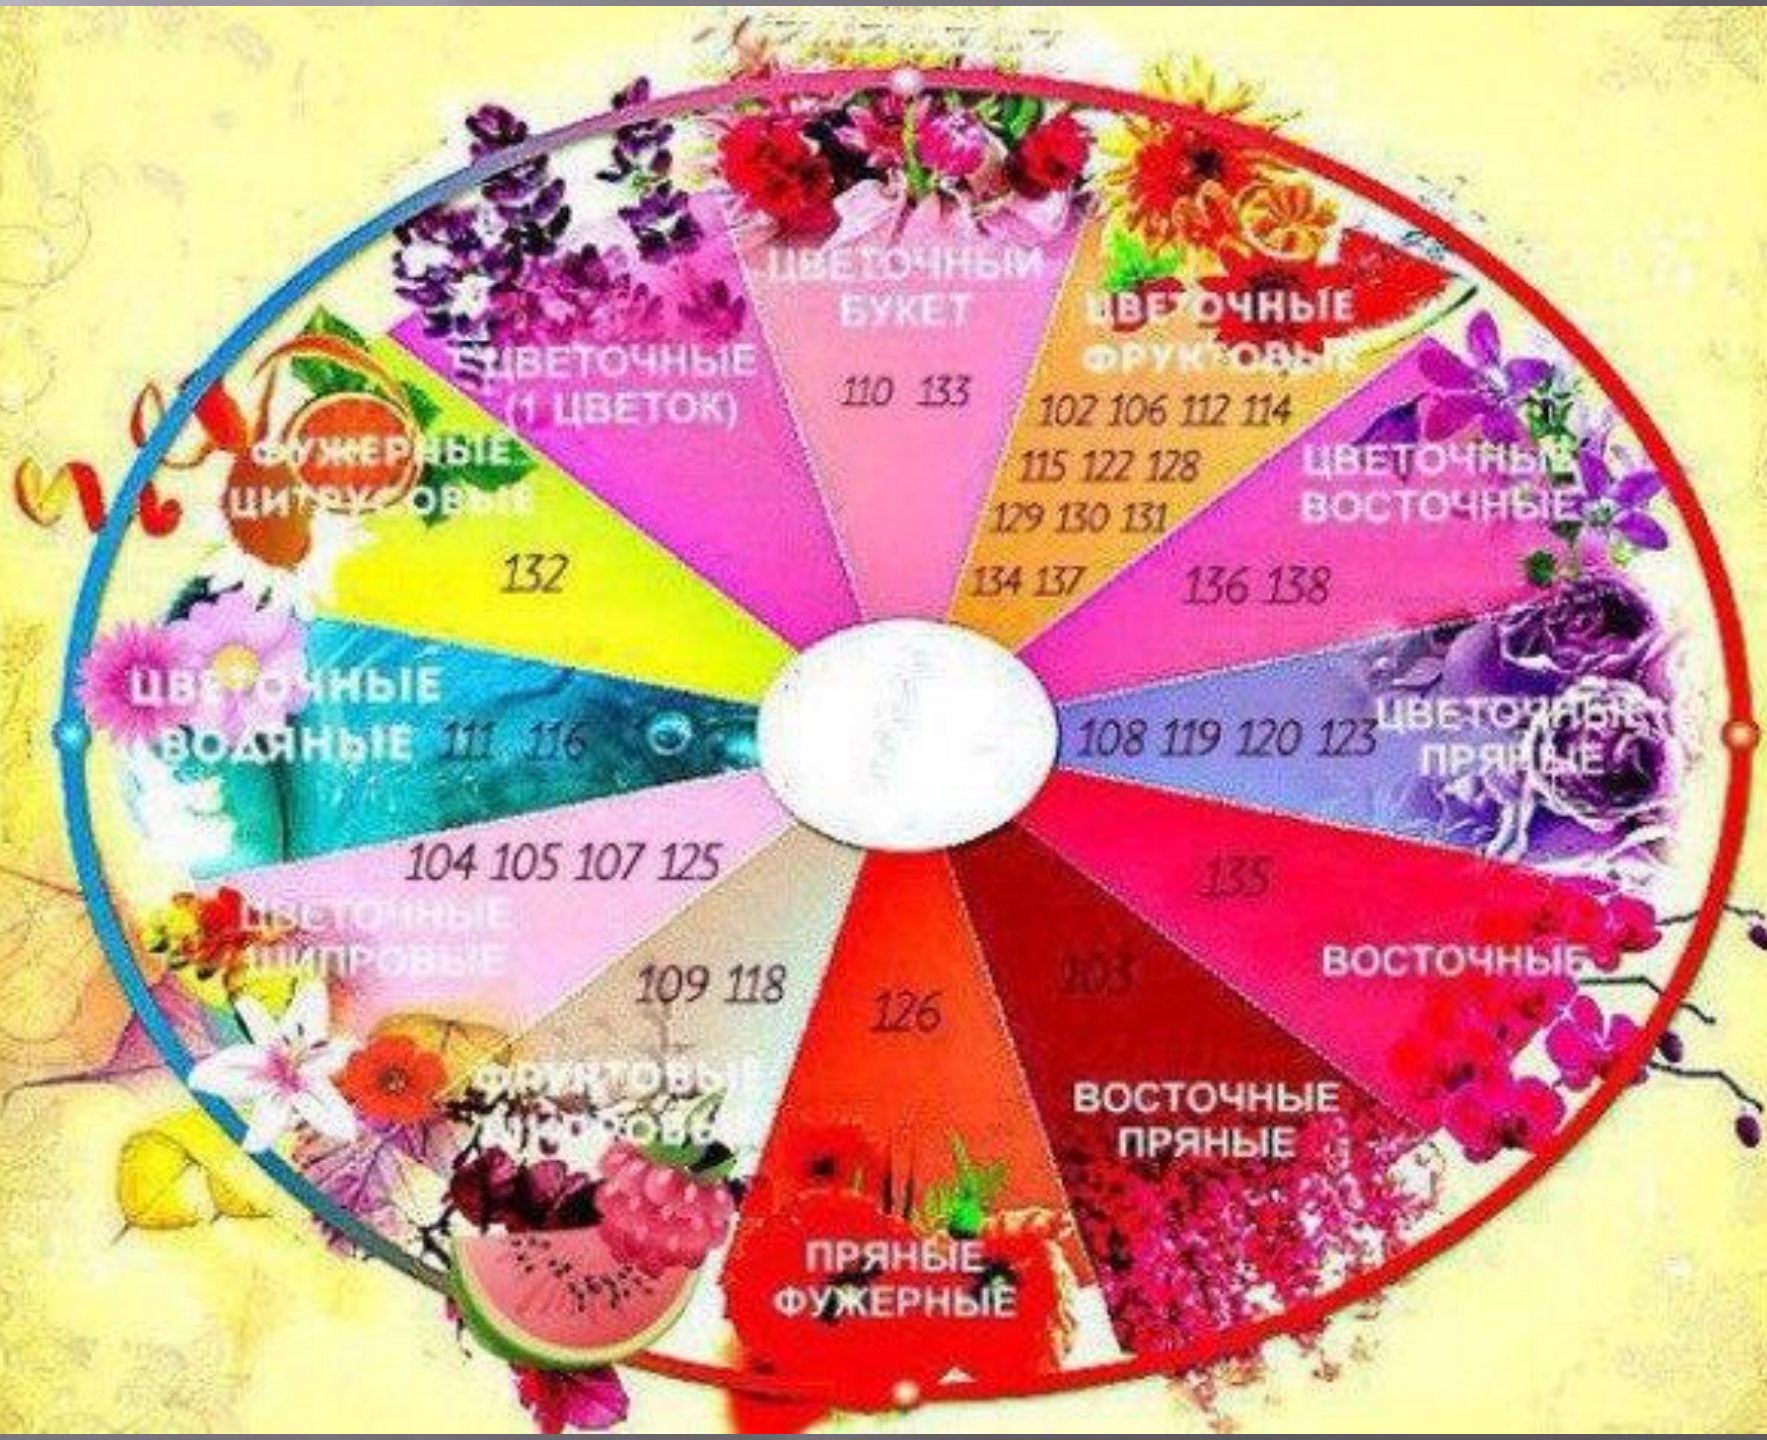

ЦВЕТОЧНЫМ
БУКЕТ

110 133

ЦВЕТОЧНЫЕ
ФРУКТОВЫЕ

102 106 112 114
115 122 128
129 130 131
134 137

ЦВЕТОЧНЫЕ
ВОСТОЧНЫЕ

136 138

ЦВЕТОЧНЫЕ
ПРЯНЫЕ

108 119 120 123

ВОСТОЧНЫЕ

135

ВОСТОЧНЫЕ
ПРЯНЫЕ

103

ПРЯНЫЕ
ФУЖЕРНЫЕ

126

ФРУКТОВЫЕ
ПРЯНЫЕ

109 118