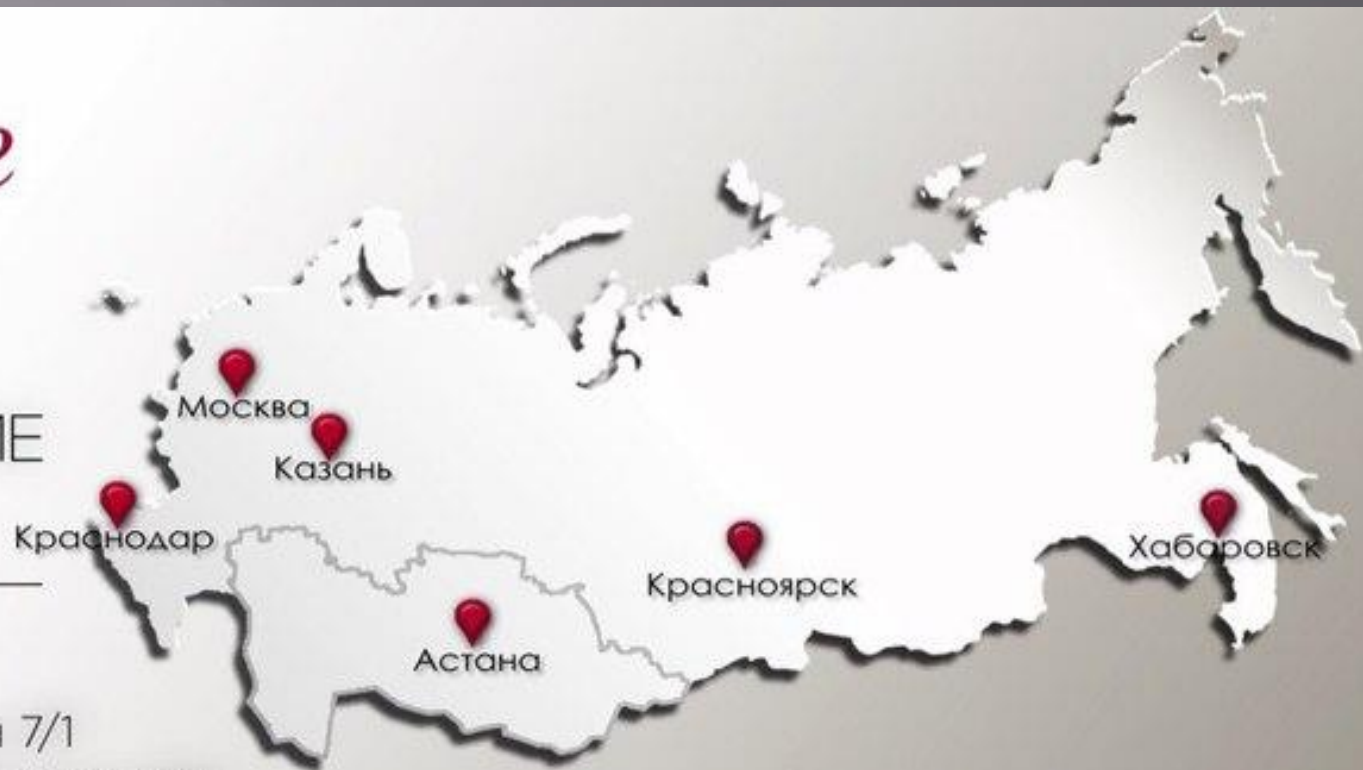

Armelle

ЛОГИСТИЧЕСКИЕ ЦЕНТРЫ

- 📍 г. Краснодар
- 📍 г. Казань ул.Родины 7/1
- 📍 г. Красноярск ул.Баграда 134
- 📍 г. Москва
- 📍 г. Хабаровск
- 📍 г. Астана ул. Е10 д.2 ВП23

EMPLOI
collection

BERRY MIX
CANDIDATA AVE D'OR