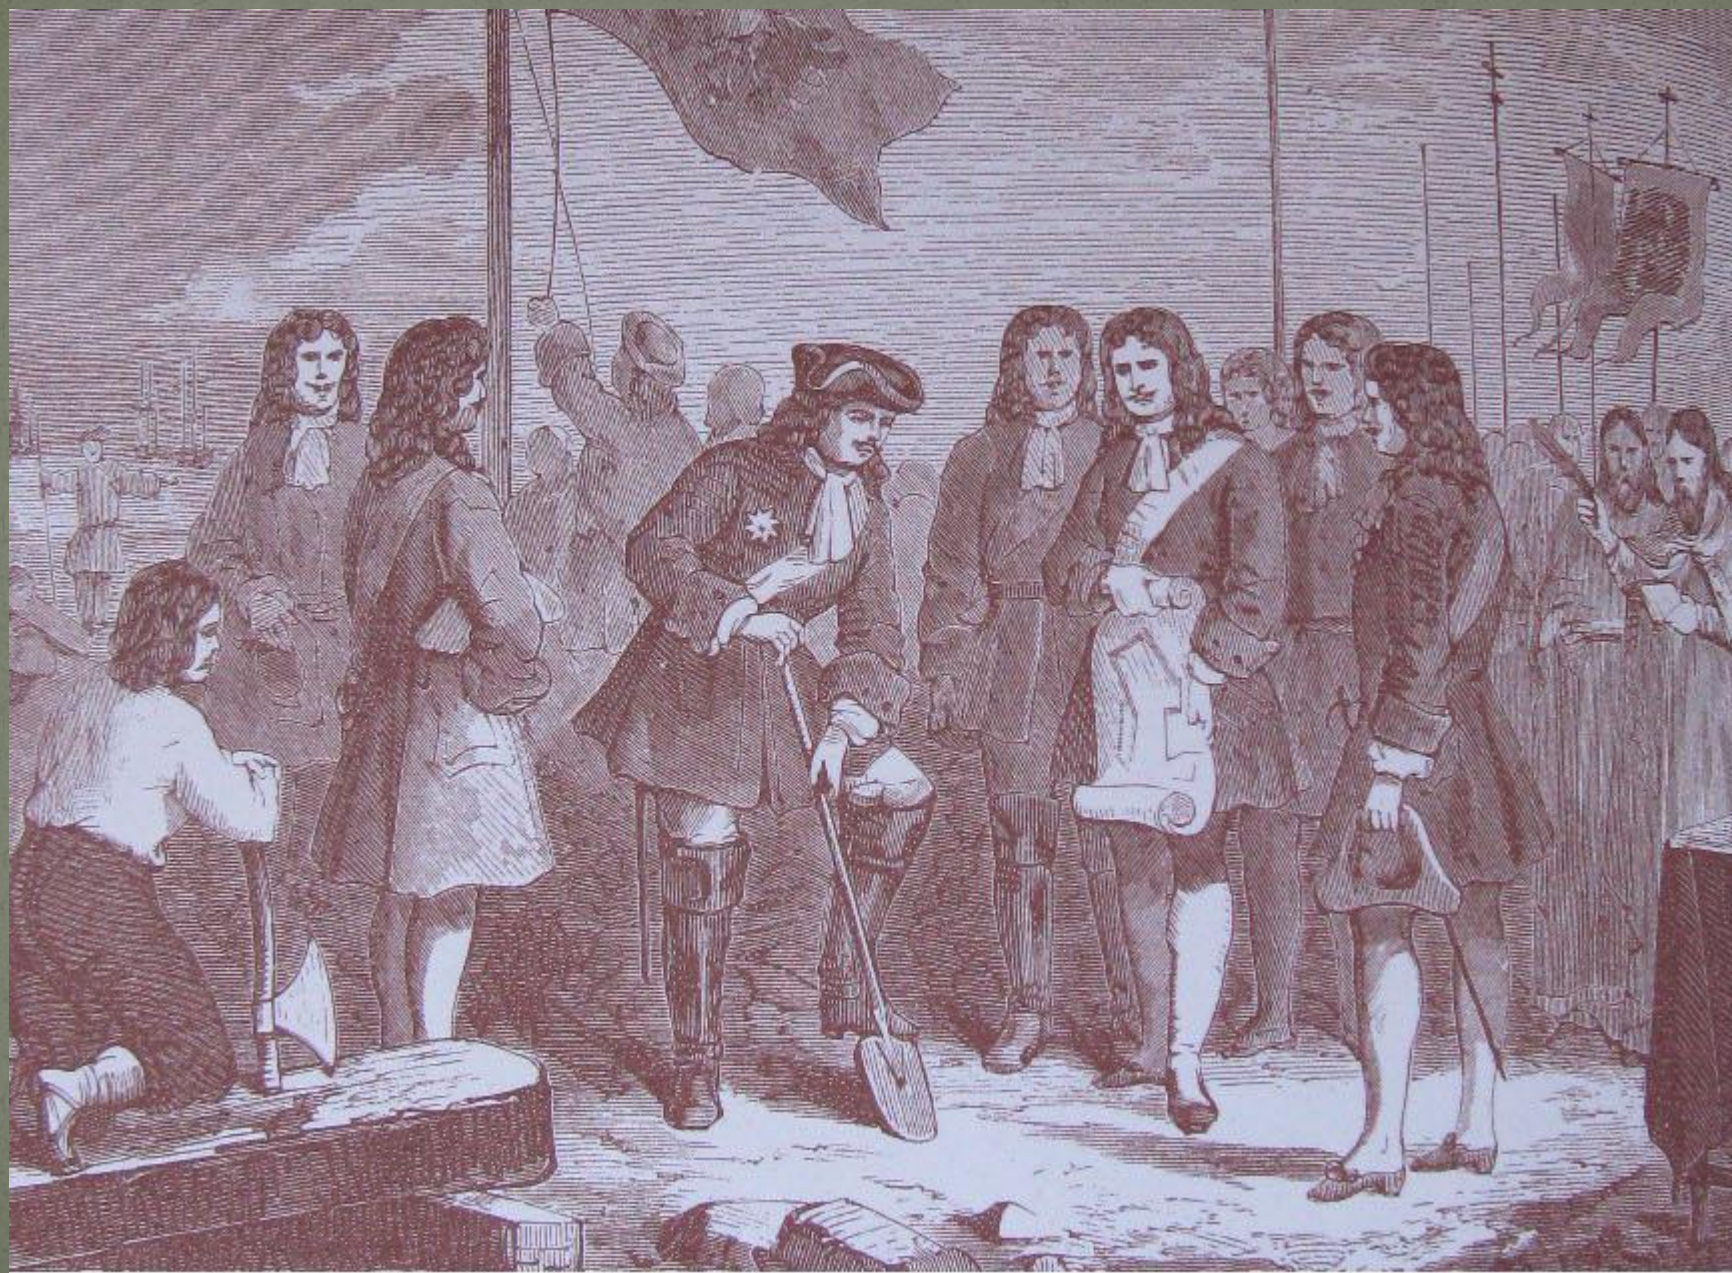

Peter the Great

1672 - 1725

Ангел на шпиле
Петропавловского собора

Карильон Петропавловского собора