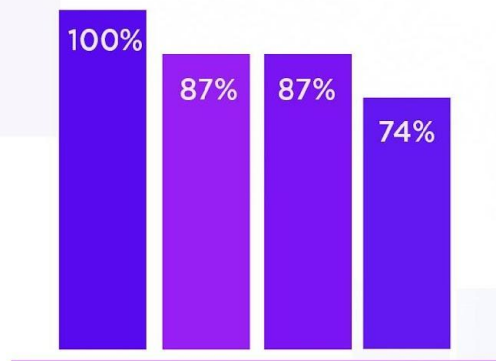

Мировой лидер в разработке
технологии стволовых клеток

БОЛЕЕ

200+

ФАКТОРОВ

РОСТА

LUMINESCE™

LUMINESCE™ КЛИНИЧЕСКИЕ РЕЗУЛЬТАТЫ

Независимые лабораторные исследования