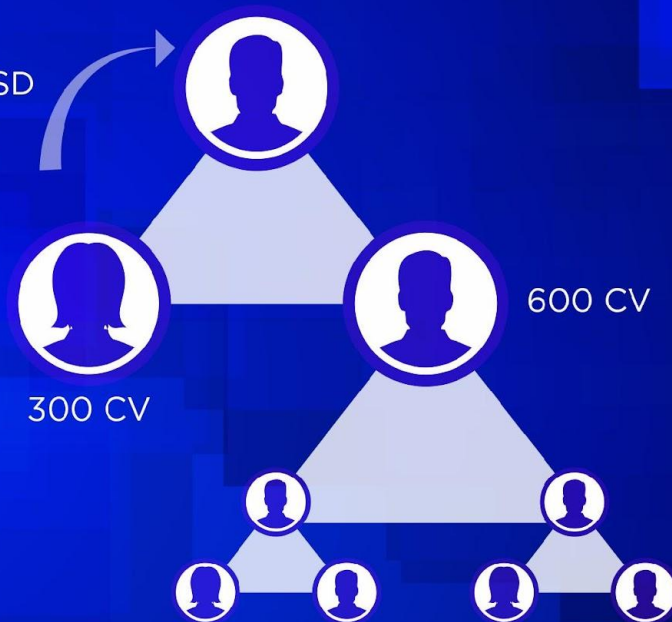

‡Дает предварительный автошип на год.

3. КОМАНДНЫЕ КОМИССИОННЫЕ

Вы можете заработать
750 командных комиссионных
за неделю, то есть

\$26,250.00 USD

\$35.00 USD

4. ЛИДЕРСКИЙ БОНУС

*см. более детальную информацию о Лидерском (matching) бонусе на сайте компании. Этот слайд не гарантирует вам прибыльного бизнеса, т.к. и в любом другом бизнесе успех зависит от непосредственно вашей работы.