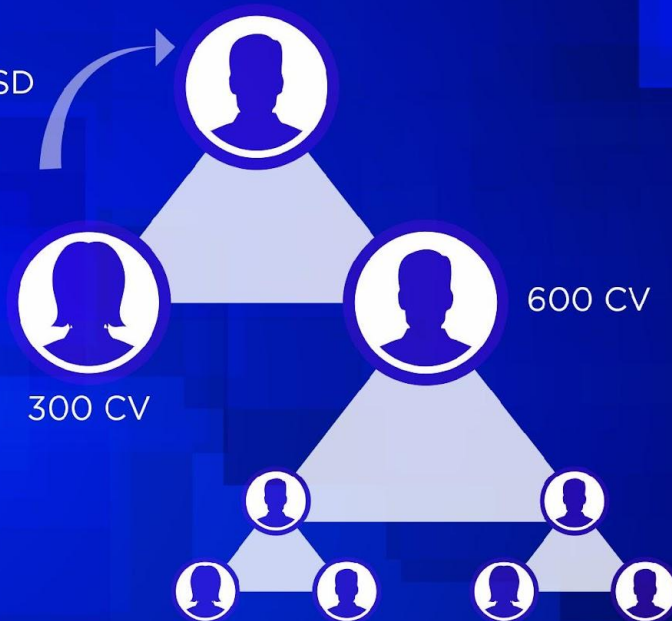

‡Дает предварительный автошип на год.

3. КОМАНДНЫЕ КОМИССИОННЫЕ

Вы можете заработать
750 командных комиссионных
за неделю, то есть

\$26,250.00 USD

\$35.00 USD

4. ЛИДЕРСКИЙ БОНУС

*см. более детальную информацию о Лидерском (matching) бонусе на сайте компании. Этот слайд не гарантирует вам прибыльного бизнеса, т.к. и в любом другом бизнесе успех зависит от непосредственно вашей работы.