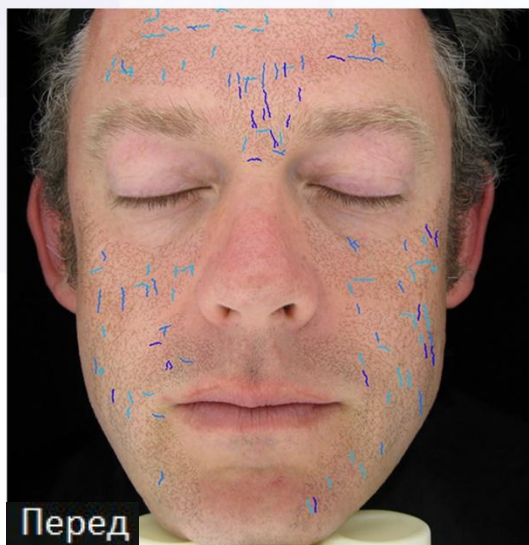

■ Глубокие морщины

■ Поверхностные морщины

■ Пигментация

Исследования были проведены ST&T RESEARCH INTL.
Индивидуальные результаты могут отличаться.

LUMINESCE™ КЛИНИЧЕСКИЕ РЕЗУЛЬТАТЫ

Независимые лабораторные исследования

Спустя 56 дней
Уменьшилось к-во глубоких
морщин на **52%**

■ Глубокие морщины

■ Поверхностные морщины

■ Пигментация

Исследования были проведены ST&T RESEARCH INTL.
Индивидуальные результаты могут отличаться.