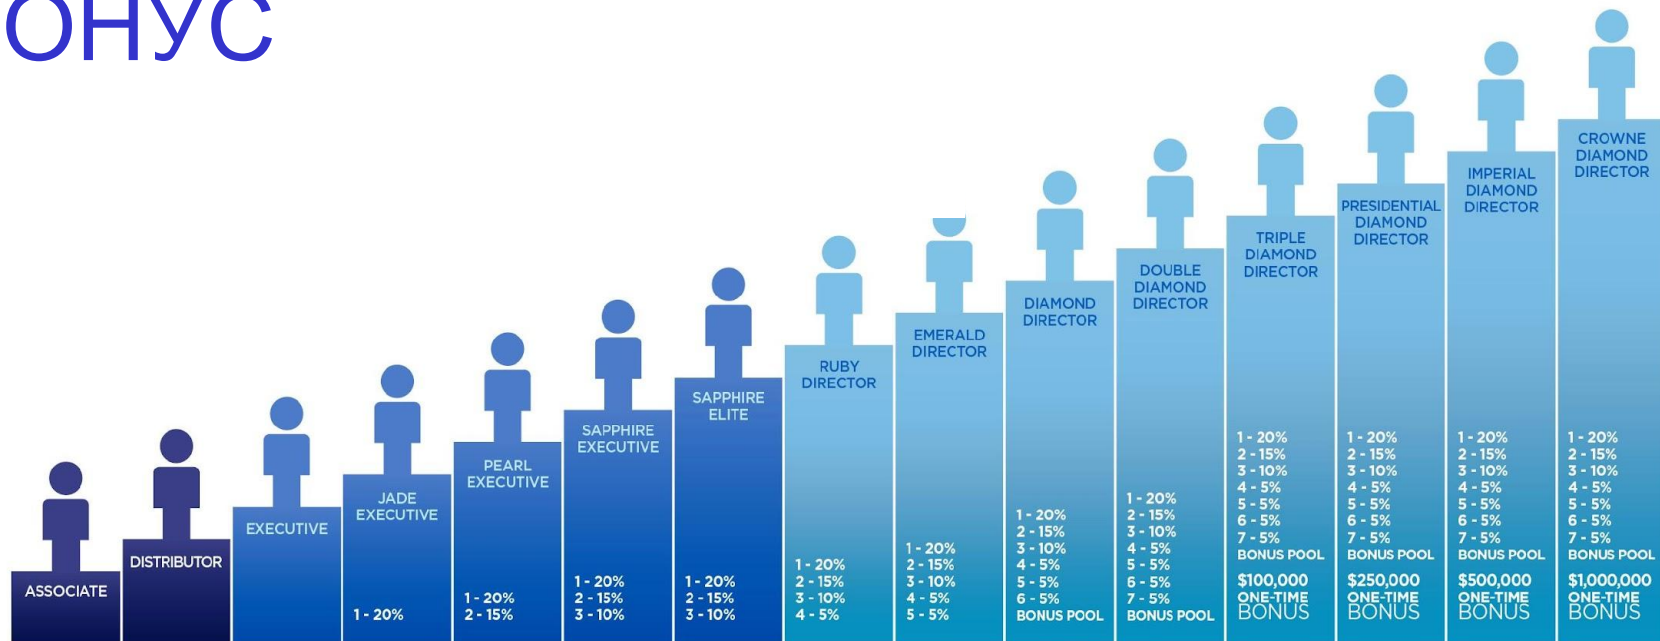

‡Дает предварительный автошип на год.

3. КОМАНДНЫЕ КОМИССИОННЫЕ

Вы можете заработать
750 командных комиссионных
за неделю, то есть

\$26,250.00 USD

\$35.00 USD

4. ЛИДЕРСКИЙ БОНУС

*см. более детальную информацию о Лидерском (matching) бонусе на сайте компании. Этот слайд не гарантирует вам прибыльного бизнеса, т.к. и в любом другом бизнесе успех зависит от непосредственно вашей работы.

5. СТИМУЛ

ДЛЯ ПРИВЛЕЧЕНИЯ ПОКУПАТЕЛЕЙ

Вы можете зарабатывать дополнительный лидерский бонус в размере 5% на уровне 1, если у вас есть 5 Розничных Покупателей, или 5 Приоритетных Покупателей, или 5 Оптовых Покупателей; и дополнительные 10%, если у вас есть 10 Розничных Покупателей, или 10 Приоритетных Покупателей, или 10 Оптовых Покупателей в течение месяца.