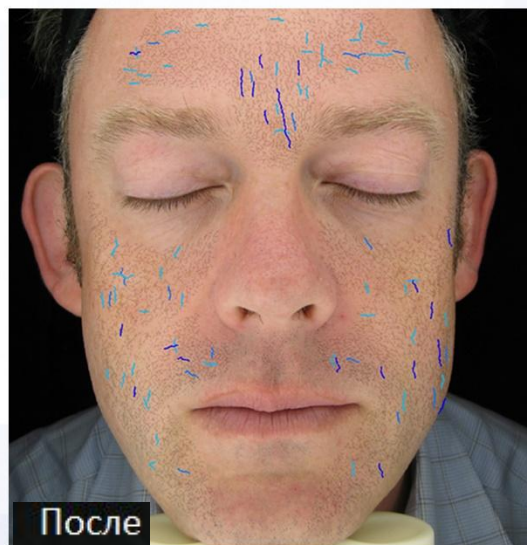

■ Глубокие морщины

■ Поверхностные морщины

■ Пигментация

Исследования были проведены ST&T RESEARCH INTL.
Индивидуальные результаты могут отличаться.

LUMINESCE™ КЛИНИЧЕСКИЕ РЕЗУЛЬТАТЫ

Независимые лабораторные исследования

Спустя 56 дней
Уменьшилось к-во глубоких
морщин на **52%**

■ Глубокие морщины

■ Поверхностные морщины

■ Пигментация

Исследования были проведены ST&T RESEARCH INTL.
Индивидуальные результаты могут отличаться.