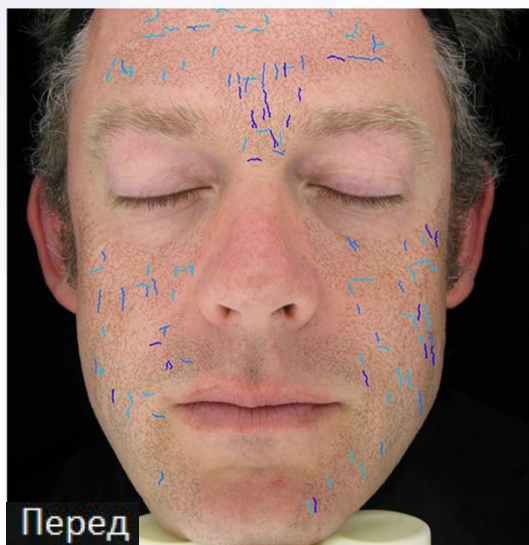

Глубокие морщины

Поверхностные морщины

Пигментация

Исследования были проведены ST&T RESEARCH INTL.
Индивидуальные результаты могут отличаться.

LUMINESCE™ КЛИНИЧЕСКИЕ РЕЗУЛЬТАТЫ

Независимые лабораторные исследования

Спустя 56 дней
Уменьшилось к-во глубоких
морщин на **52%**

■ Глубокие морщины

■ Поверхностные морщины

■ Пигментация

Исследования были проведены ST&T RESEARCH INTL.
Индивидуальные результаты могут отличаться.