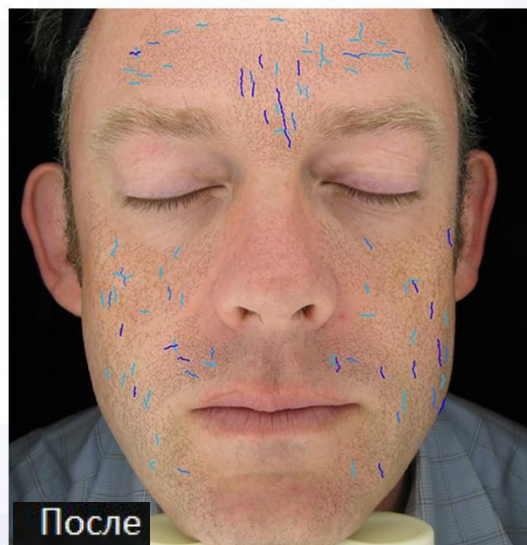

Глубокие морщины

Поверхностные морщины

Пигментация

Исследования были проведены ST&T RESEARCH INTL.
Индивидуальные результаты могут отличаться.

LUMINESCE™ КЛИНИЧЕСКИЕ РЕЗУЛЬТАТЫ

Независимые лабораторные исследования

Спустя 56 дней
Уменьшилось к-во глубоких
морщин на **52%**

■ Глубокие морщины

■ Поверхностные морщины

■ Пигментация

Исследования были проведены ST&T RESEARCH INTL.
Индивидуальные результаты могут отличаться.