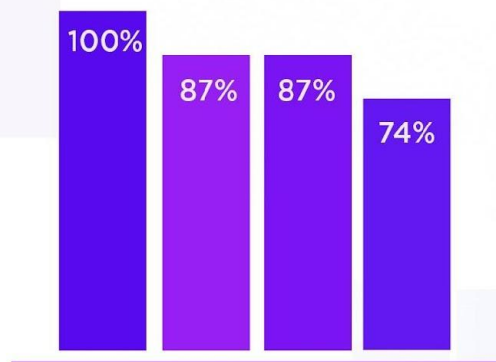

Мировой лидер в разработке
технологии стволовых клеток

БОЛЕЕ

200+

ФАКТОРОВ

РОСТА

LUMINESCE™

LUMINESCE™ КЛИНИЧЕСКИЕ РЕЗУЛЬТАТЫ

Независимые лабораторные исследования