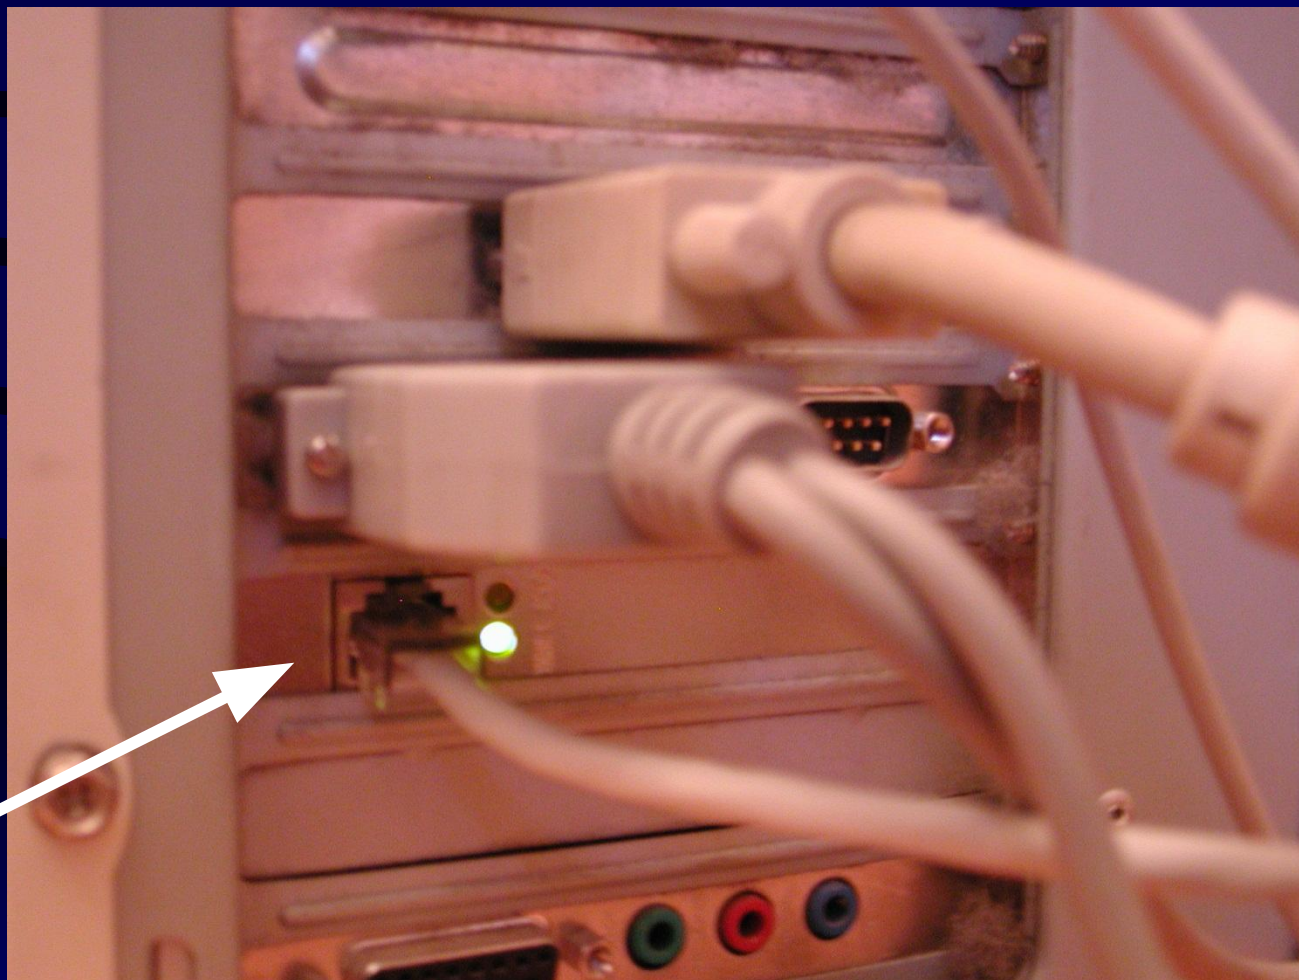

Осмотр компьютера: фиксация компьютерной системы и периферийного оборудования

Осмотр компьютера: фиксация содержимого экрана

The screenshot displays the 'The Bat!' email client interface. The window title is 'The Bat!'. The menu bar includes 'Письмо', 'Папка', 'Ящик', 'Инструменты', 'Вид', and 'Свойства'. The left sidebar shows the folder structure for '@alex_bal@tula.net' (Inbox, Outbox, Sent, Trash) and '@forensic'. The main pane shows a list of emails with columns for 'От', 'Кому', 'Тема', 'Пол...', 'Написано', and 'Размер'. The selected email is from Alexandre Rostovtsev to alex_bal@tula.net, with the subject 'Привет из Приштины'.

1 CHURCH.jpg / POD'EZD.jpg

Taskbar: Пуск | Adobe Photoshop | Windows Commander 4... | The Bat! | Microsoft PowerPoint - [...]

System tray: En | 15:58

Осмотр компьютера: определение конфигурации системы

Осмотр компьютера: определение сетевых подключений