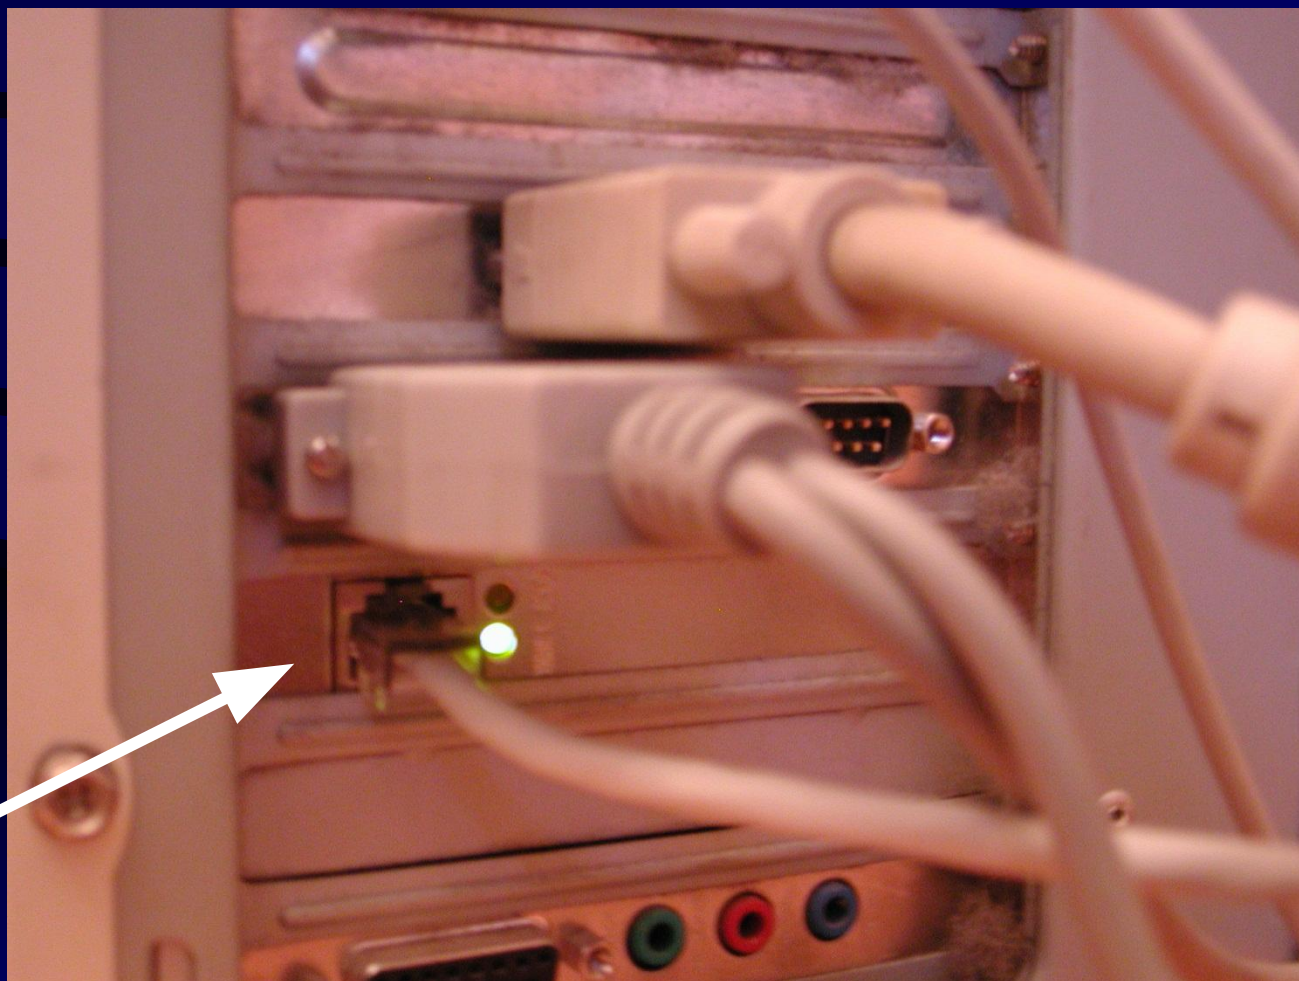

Осмотр компьютера: определение сетевых подключений