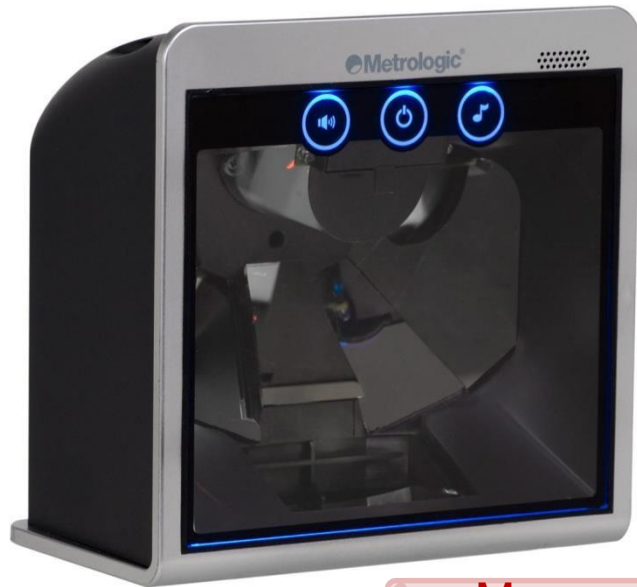

Характеристики:

- Ручной лазерный (VLD 650nm) сканер штрих кодов
- Расстояние считывания до 250мм
- Скорость сканирования до 100 скан/сек
- Считывает все распространенные 1D коды плотностью от 3mil
- Минимальная контрастность штрих кода 10%

Отличительные особенности:

- Создан для работы с плотными штрих кодами
- Удобная пистолетная рукоятка
- 32-битный процессор
- Система Plug&Play

Характеристики:

- Ручной лазерный сканер штрих кодов
- Скорость сканирования до 100 скан/сек
- Расстояние считывания до 350мм
- Считывает все распространенные 1D коды плотностью от 3mil
- Минимальная контрастность печатного кода 30%

Средний и крупный ритейл

Honeywell Solaris 7820

Моно
интерфейс

Предлагать в качестве замены для

- Datalogic Magelan 2200
- Motorola LS7708

Отличительные особенности:

- Автоматическое определение глубины резкости
- Возможность подключения дополнительного ручного сканера
- Электропитание от головного устройства через порт USB или последовательные (12В)

Характеристики:

- Многоплоскостной стационарный лазерный (VLD) сканер штрих кодов
- Расстояние считывания до 280мм
- Скорость сканирования до 1800 скан/сек
- Сканирует все распространенные 1D коды от 5mil