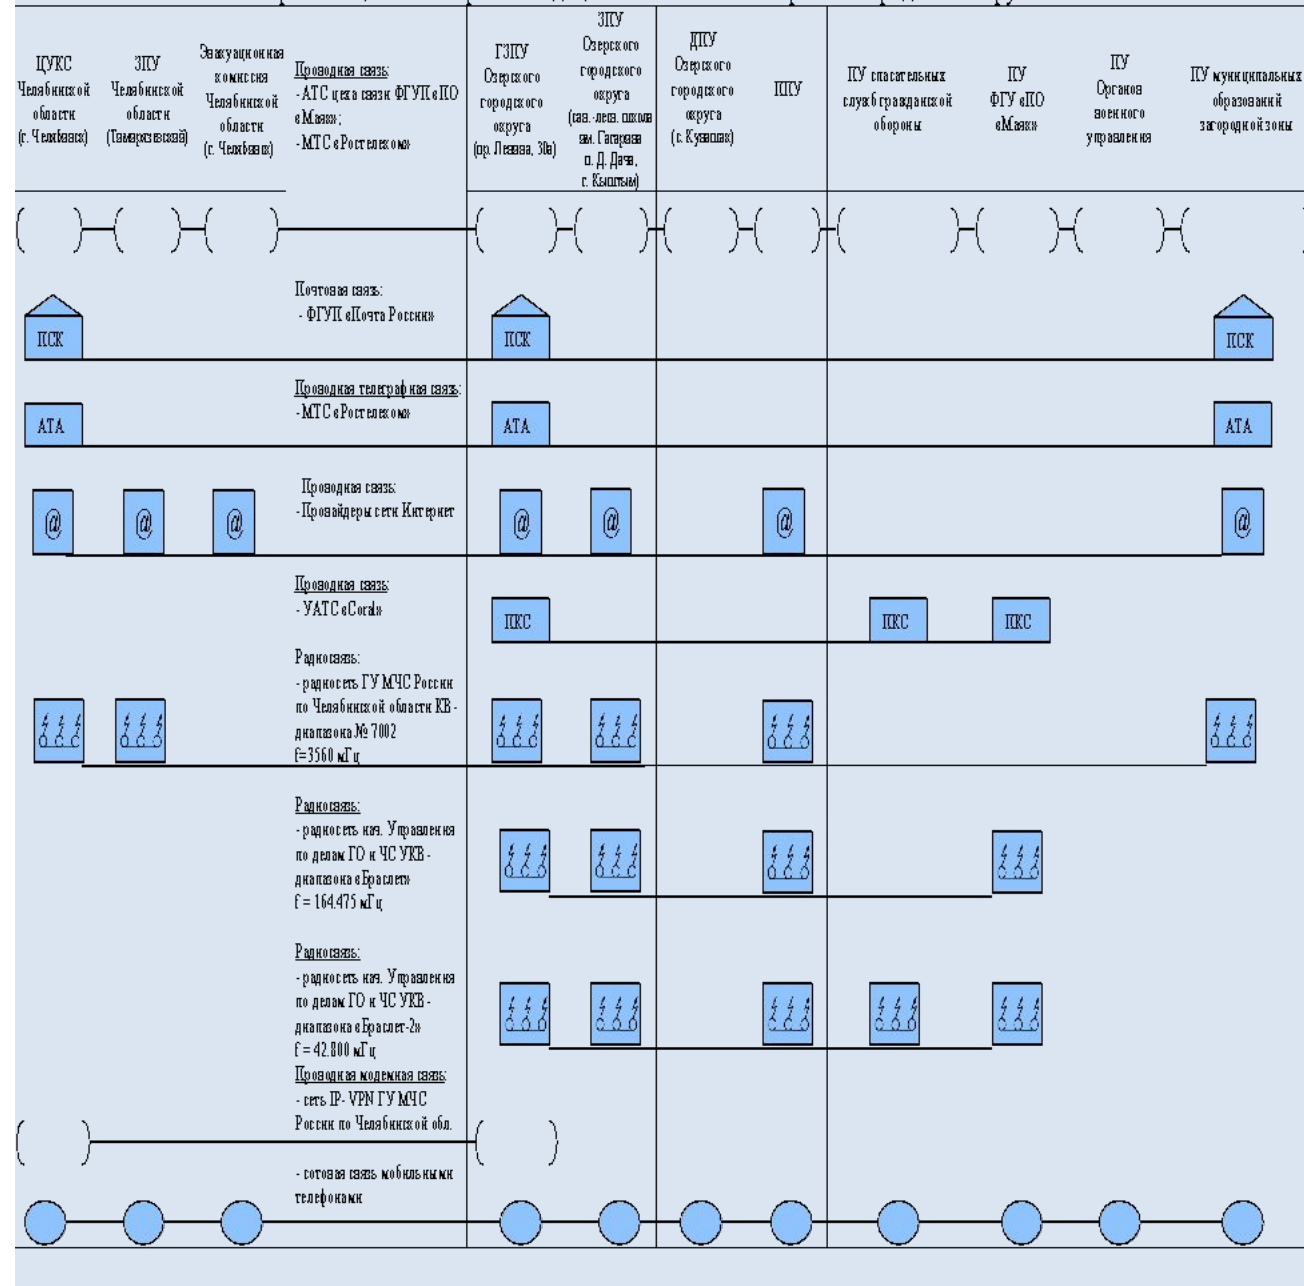

**Схема
организации связи при ликвидации ЧС МЗ РСЧС Озерского городского округа**

Условные обозначения

	- Городской узел связи		- Пункт уличного информирования и оповещения населения ОКСИОН
	- Районный узел связи		- Пункт информирования и оповещения населения ОКСИОН
	- Громкоговорящая связь (включена в АСЦО)		- Муниципальный информационный центр ОКСИОН
	- Громкоговорящая связь (не включена в АСЦО)		- Теле- радиотрансляционная станция
	- Телеграфный канал		- Станция радиовещания
	- Автомобиль с громкоговорителем		- Станция телевизионного вещания
	- Интернет		- Сотовая связь
	- Электросирены (включены в АСЦО)		
	- Электросирены (не включены в АСЦО)