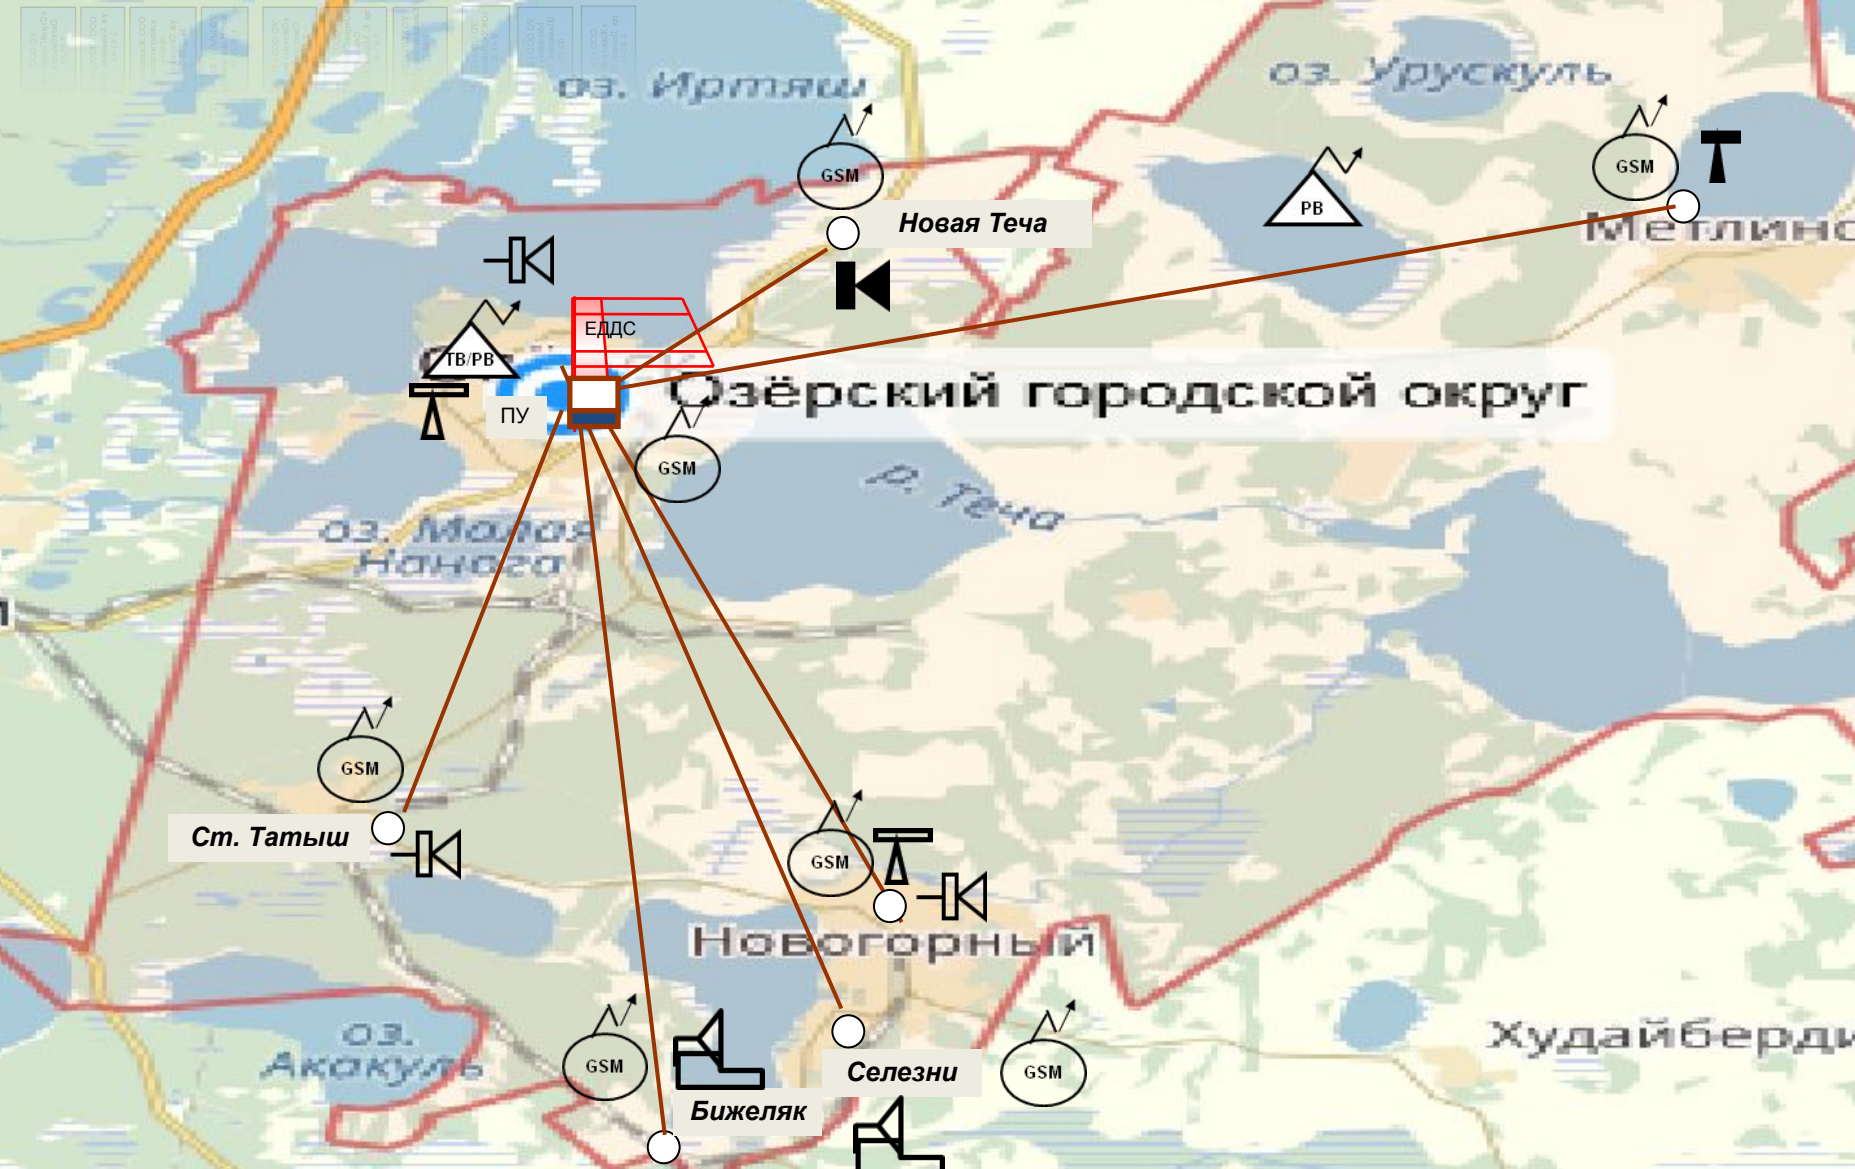

Таблица позывных узлов связи

Наименование организации	Позывной
ЦУКС Челябинской области	«Искра»
ЕДДС МУ «ПСС Озерского городского округа», пр. Ленина, 30а	«Центральный»
ЦППС ФГКУ «СУ №1 ФПС МЧС России»	«Звягино»
Дежурная часть УМВД России по ЗАТО г. Озерск пр. Ленина, 43	«Озерск»
Группа оперативного управления предприятием ФГУП ПО «Маяк»	«Маяк»
Диспетчерская станция скорой помощи ФГУЗ «ЦМСЧ №71» ФМБА России	«Гарпун-453»
Диспетчерская ОАО «Озерскгаз»	«Фосген»
МП «УАТ»	«Гарпун-451»
Диспетчерская МУМПКХ в/ч 3273	«Гарпун-455»
МУ «Лесничество Озерского городского округа» ул. Октябрьская, 24	«Ранец»
МУ «Лесничество Озерского городского округа» ул. Октябрьская, 24	«Сосна»
Отдел ОФСБ	«Ландыш»
УСЦ 978 МЧС России (п. Новогорный)	«Астра»