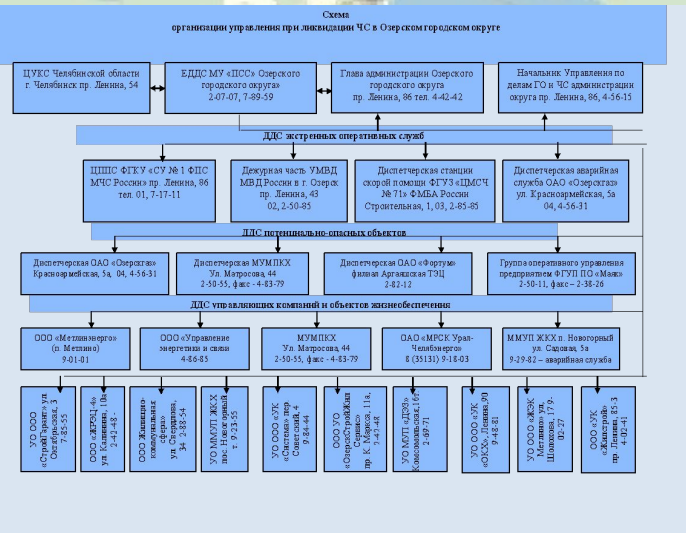

План связи по предупреждению и ликвидации чрезвычайных ситуаций природного и техногенного характера на территории Озерского городского округа

Схема организационной связи при ликвидации ЧС МЗ РСЧС Озерского городского округа