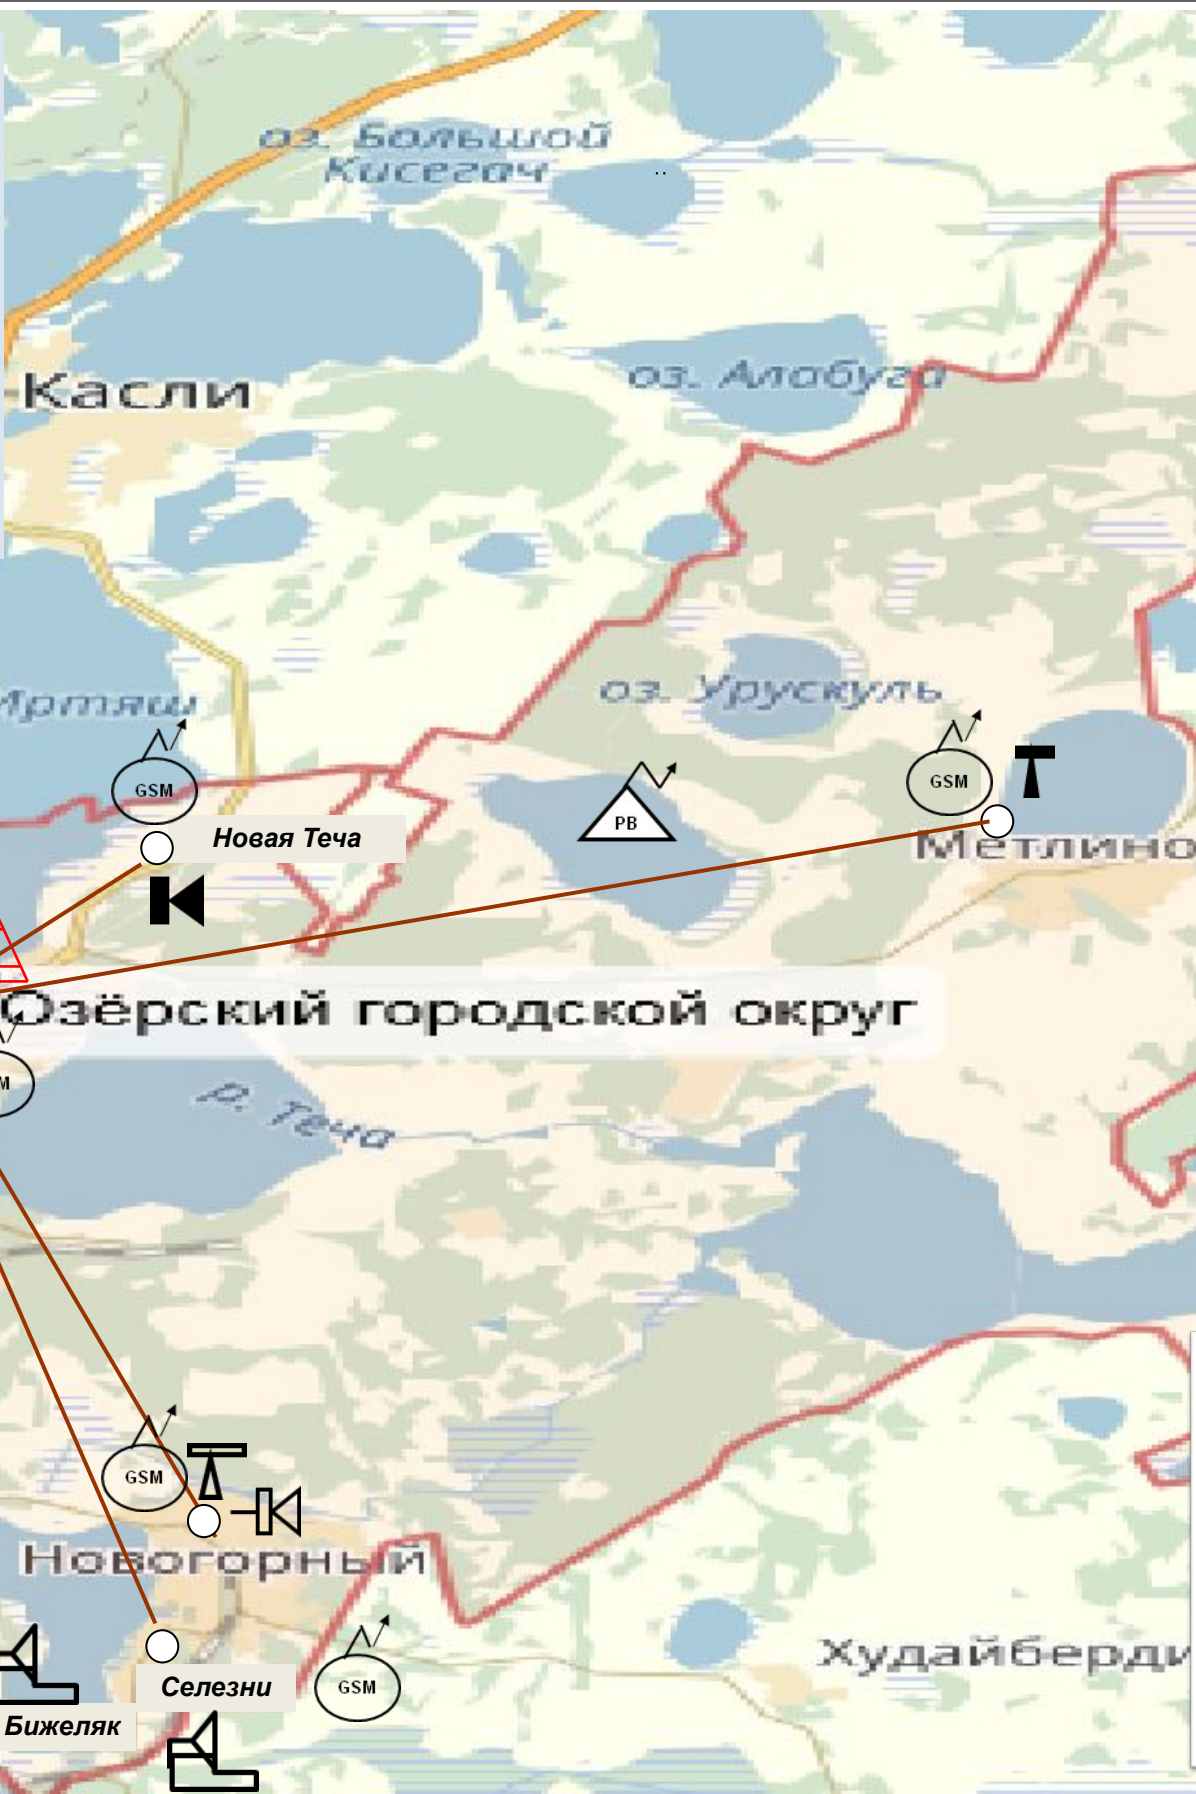

План связи по предупреждению и ликвидации чрезвычайных ситуаций природного и техногенного характера на территории Озерского городского округа

Схема организационной связи при ликвидации ЧС МЗ РСЧС Озерского городского округа