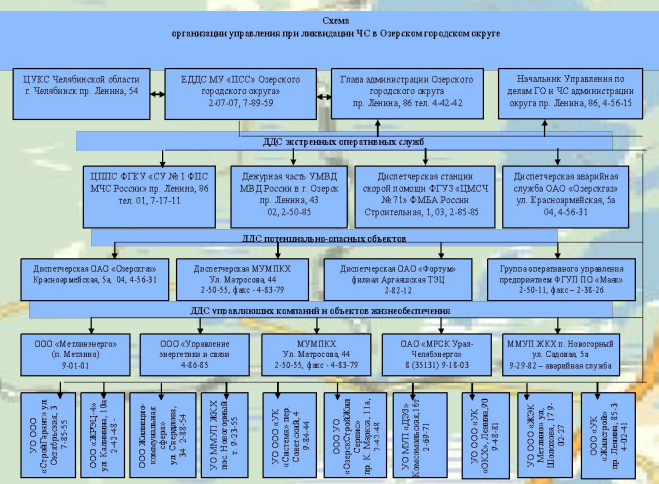

План связи по предупреждению и ликвидации чрезвычайных ситуаций природного и техногенного характера на территории Озерского городского округа

Схема организационной связи при ликвидации ЧС МЗ РСЧС Озерского городского округа