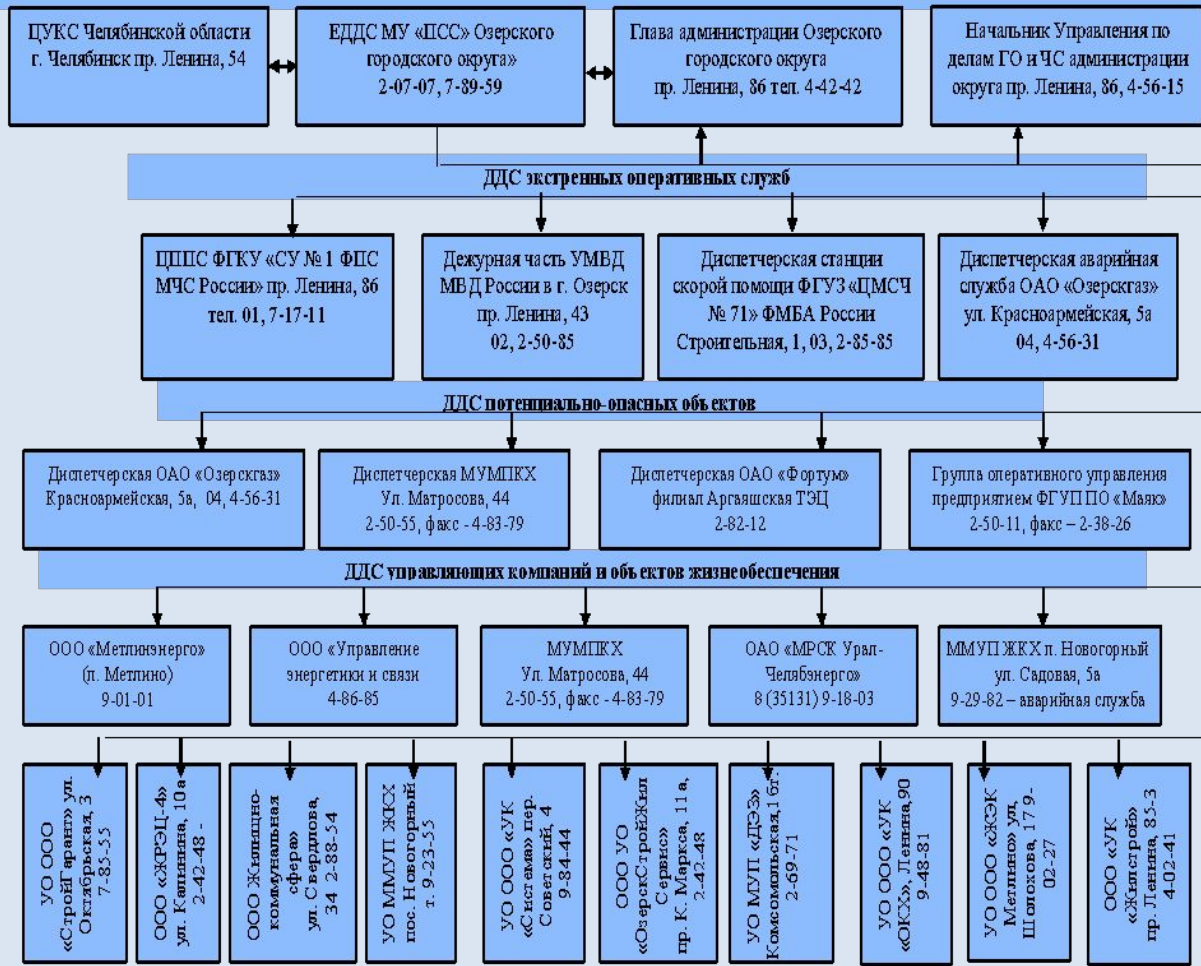

План связи по предупреждению и ликвидации чрезвычайных ситуаций природного и техногенного характера на территории Озёрского городского округа

**Схема
организации управления при ликвидации ЧС в Озерском городском округе**