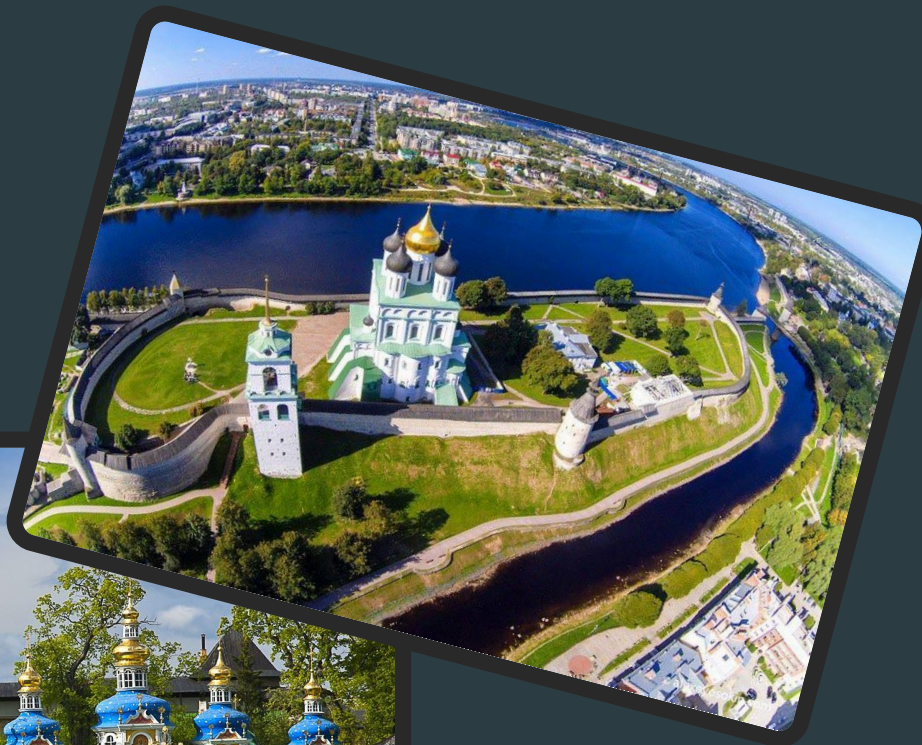

Псков, Печоры, музей-заповедник «Изборск»