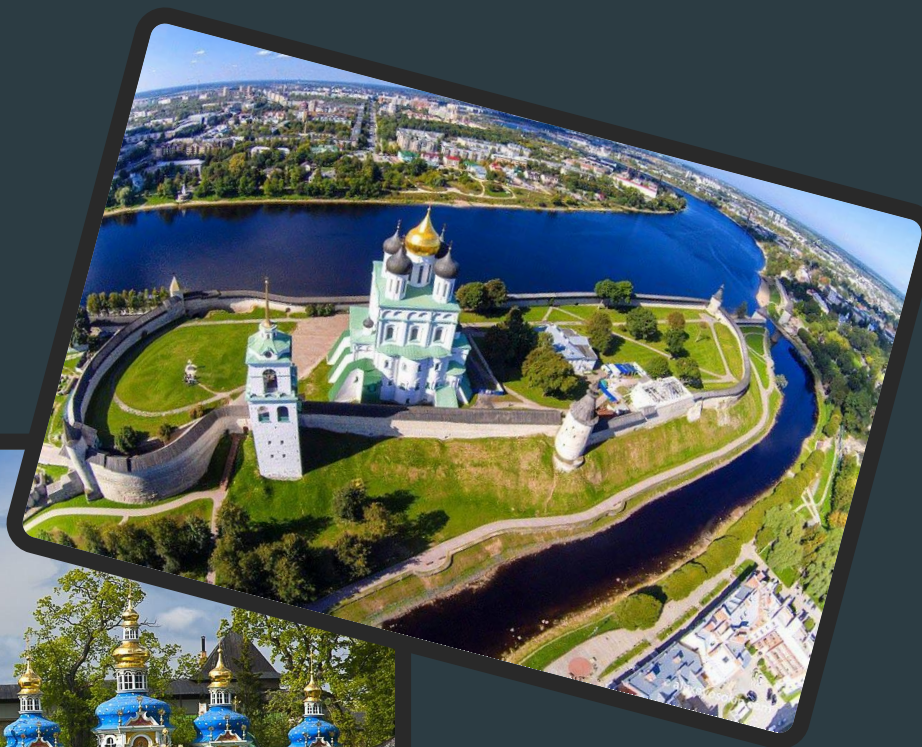

«Заповедник» С.Д. Довлатов

© Svetlana Sannikova

**СЕРГЕЙ ДОВЛАТОВ
ВЕРХОВНЫЙ ХРАНИТЕЛЬ**

© Svetlana Sannikova

Псков, Печоры, музей-заповедник «Изборск»

Валдайский национальный парк Иверский монастырь

Благоустройство