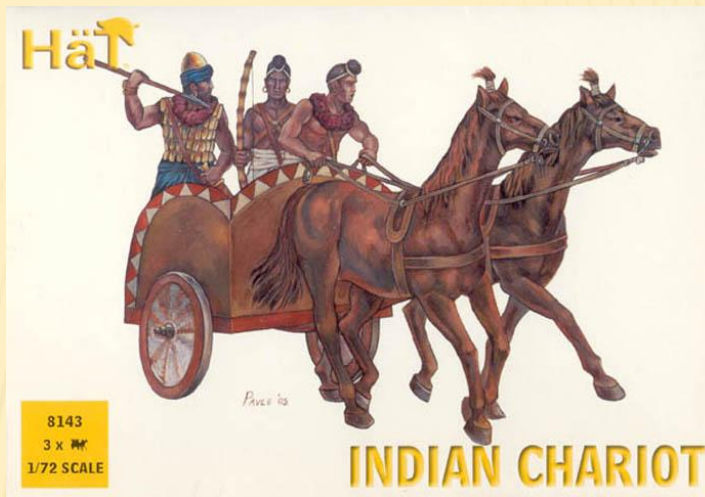

православный

латинский

греческий

косой крест

тевтонский крест

немецкий железный крест

Мальтийский крест

Мальтийский крест, как символ ордена св. Иоанна, ненадолго был включен в состав полного герба Российской империи императором Павлом I (носившим титул Великого Магистра Державного Ордена Святого Иоанна Иерусалимского).

В современной российской геральдике мальтийский крест, появившись в правление Павла I, остался в гербах пригородов Санкт-Петербурга, Павловска и Гатчины

Герб Павловска

Герб Гатчины

ЛАДЬЯ

Подведение итогов: