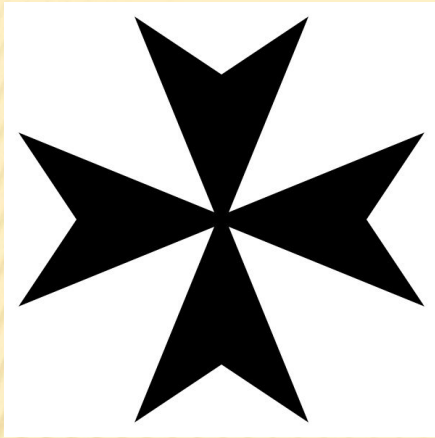

ИНДИЯ

Национальные символы Индии

Чатуранга – прародительница шахмат

Фигуры в чатуранге

Виды шахматных фигур

Современный вид шахматных фигур

КОРОЛИ

Виды крестов

православный

латинский

греческий

косой крест

тевтонский крест

немецкий железный крест

Мальтийский крест

Мальтийский крест, как символ ордена св. Иоанна, ненадолго был включен в состав полного герба Российской империи императором Павлом I (носившим титул Великого Магистра Державного Ордена Святого Иоанна Иерусалимского).

В современной российской геральдике мальтийский крест, появившись в правление Павла I, остался в гербах пригородов Санкт-Петербурга, Павловска и Гатчины

Герб Павловска

Герб Гатчины

ЛАДЬЯ

Подведение итогов: