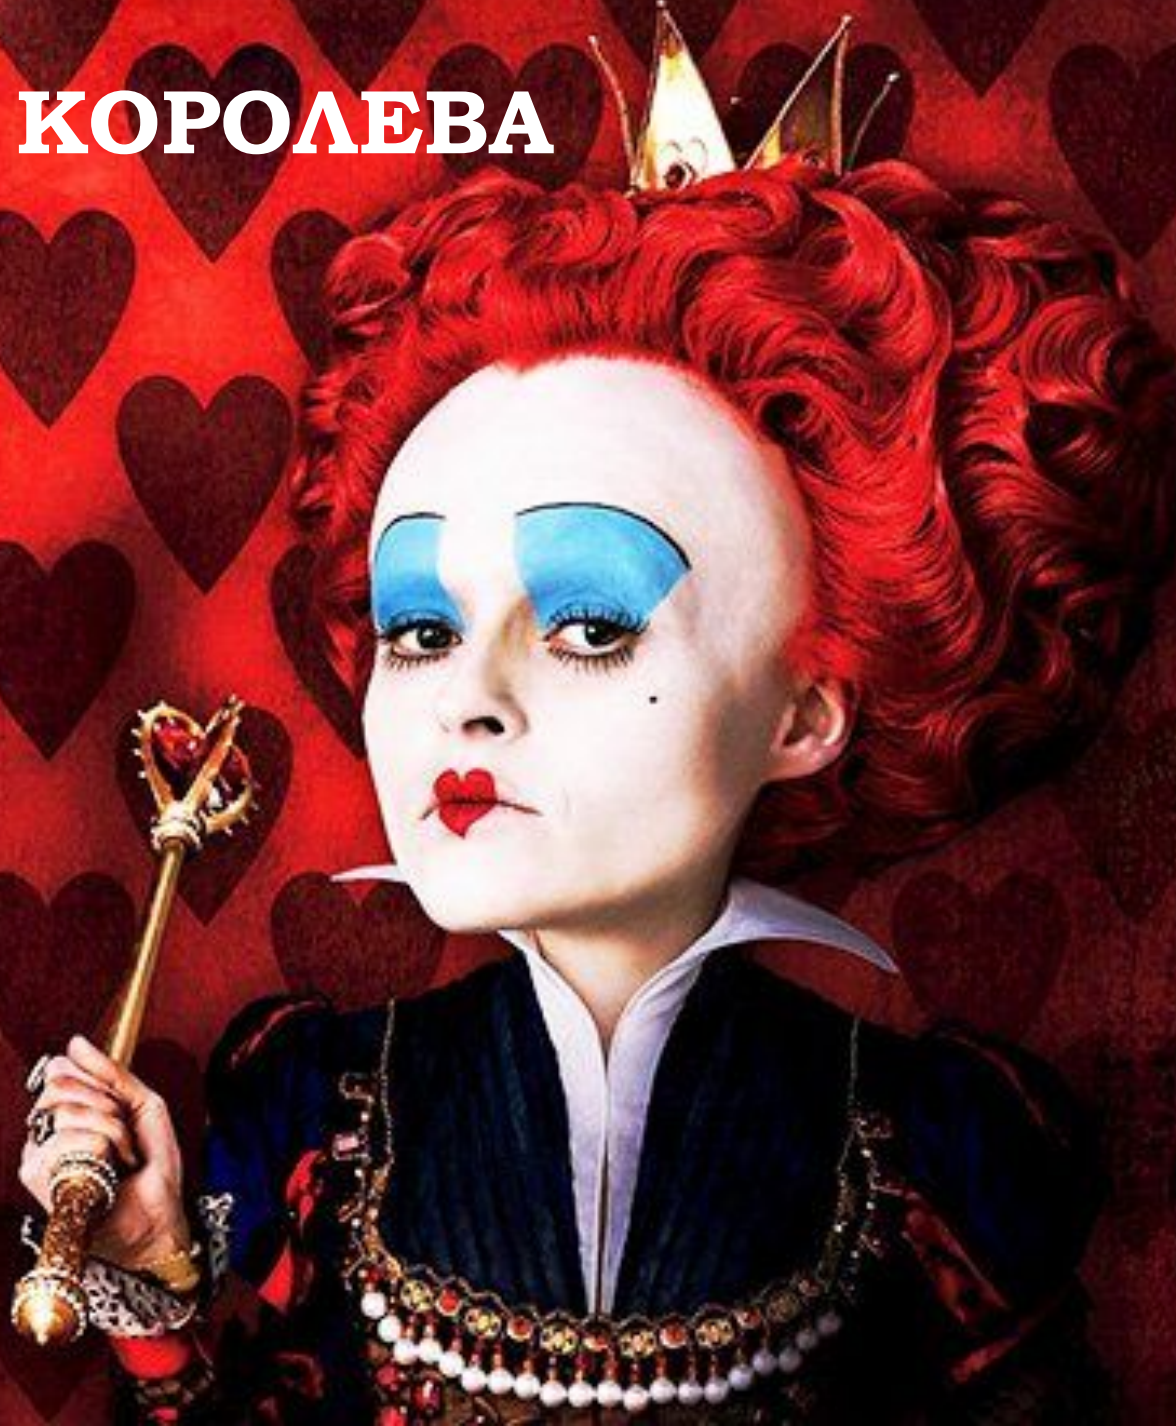

**ЭТО ИСТОРИЯ ОБ АЛИСЕ, КОТОРАЯ  
ПОПАДАЕТ В ВЫДУМАННЫЙ МИР С  
ВЫДУМАННЫМИ ЗАКОНАМИ**

**СКОРО ГЛАВНАЯ ГЕРОИНЯ ВСТРЕТИТ  
ТАКИХ ПЕРСОНАЖЕЙ КАК:**

# БЕЗУМНЫЙ ШЛЯПНИК

**СОНЯ**

# МАРТОВСКИЙ ЗАЯЦ

# ЧЕРВОННАЯ КОРОЛЕВА