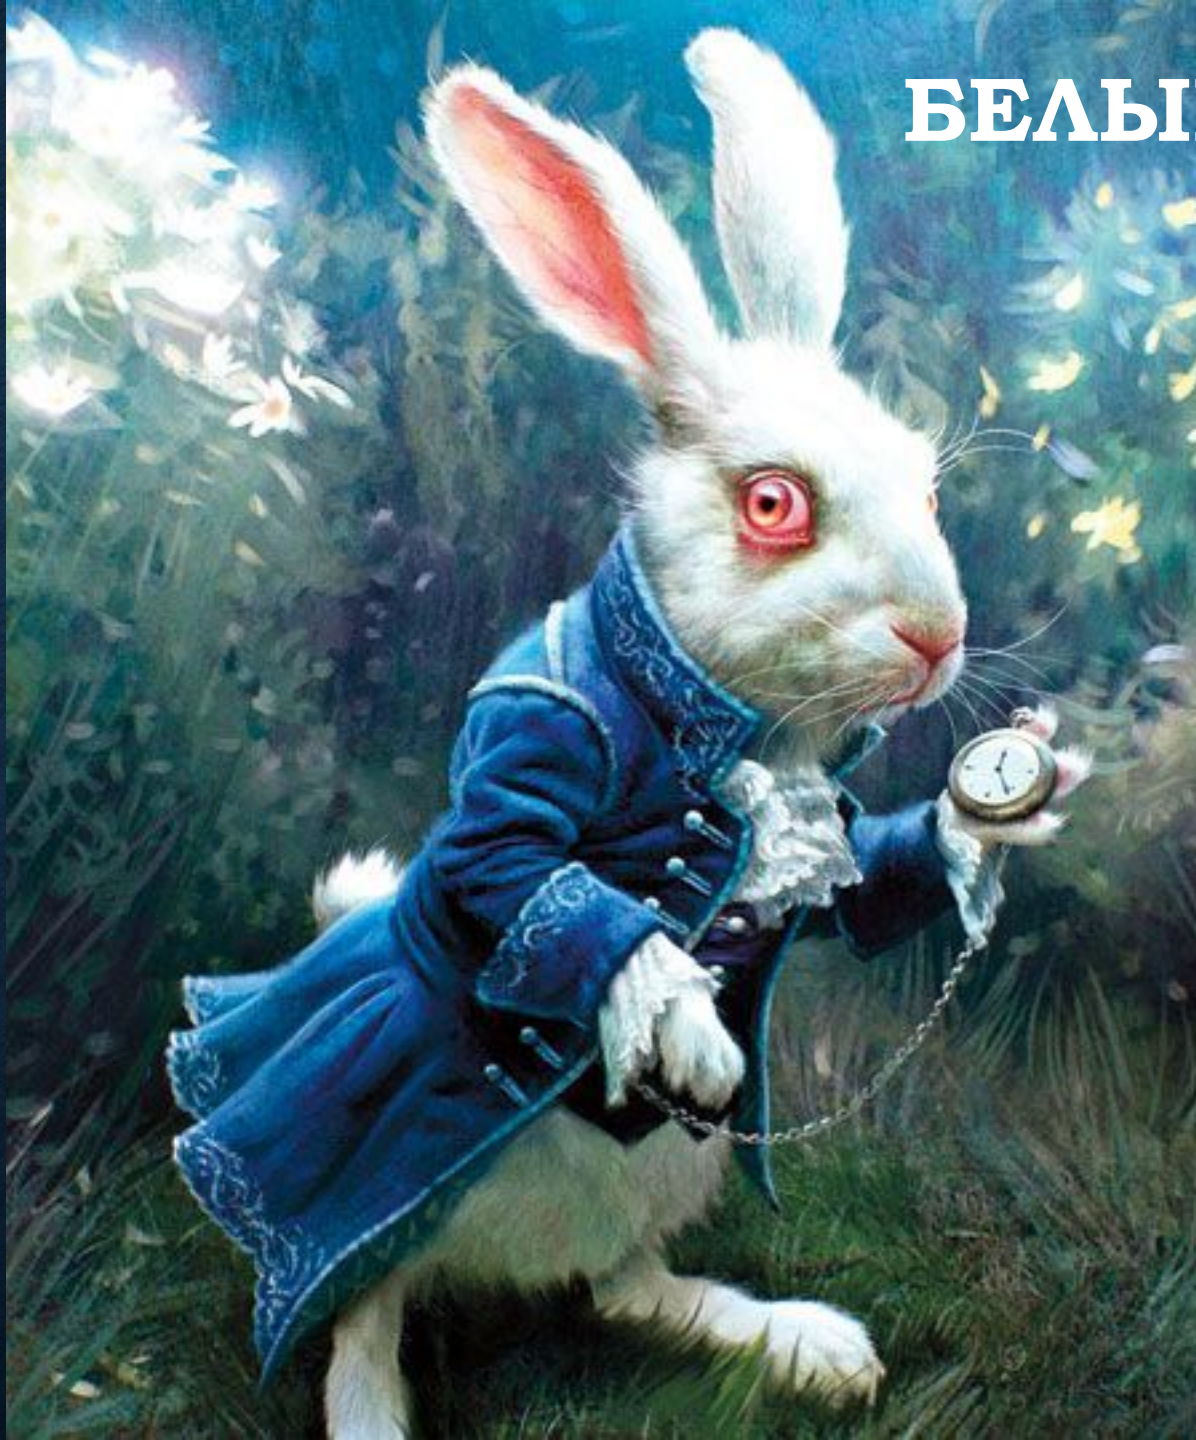

# БУКТРЕЙЛЕР

«Алиса в стране чудес»

Льюис Кэрролл

A bright yellow sun or moon is positioned in the upper left quadrant of the image, set against a dark blue, cloudy sky. The clouds are wispy and have a slightly glowing appearance, particularly around the sun/moon. The overall scene is atmospheric and somewhat ethereal.

**ЭТО ИСТОРИЯ ОБ АЛИСЕ, КОТОРАЯ  
ПОПАДАЕТ В ВЫДУМАННЫЙ МИР С  
ВЫДУМАННЫМИ ЗАКОНАМИ**

**СКОРО ГЛАВНАЯ ГЕРОИНЯ ВСТРЕТИТ  
ТАКИХ ПЕРСОНАЖЕЙ КАК:**

# БЕЛЫЙ КРОЛИК