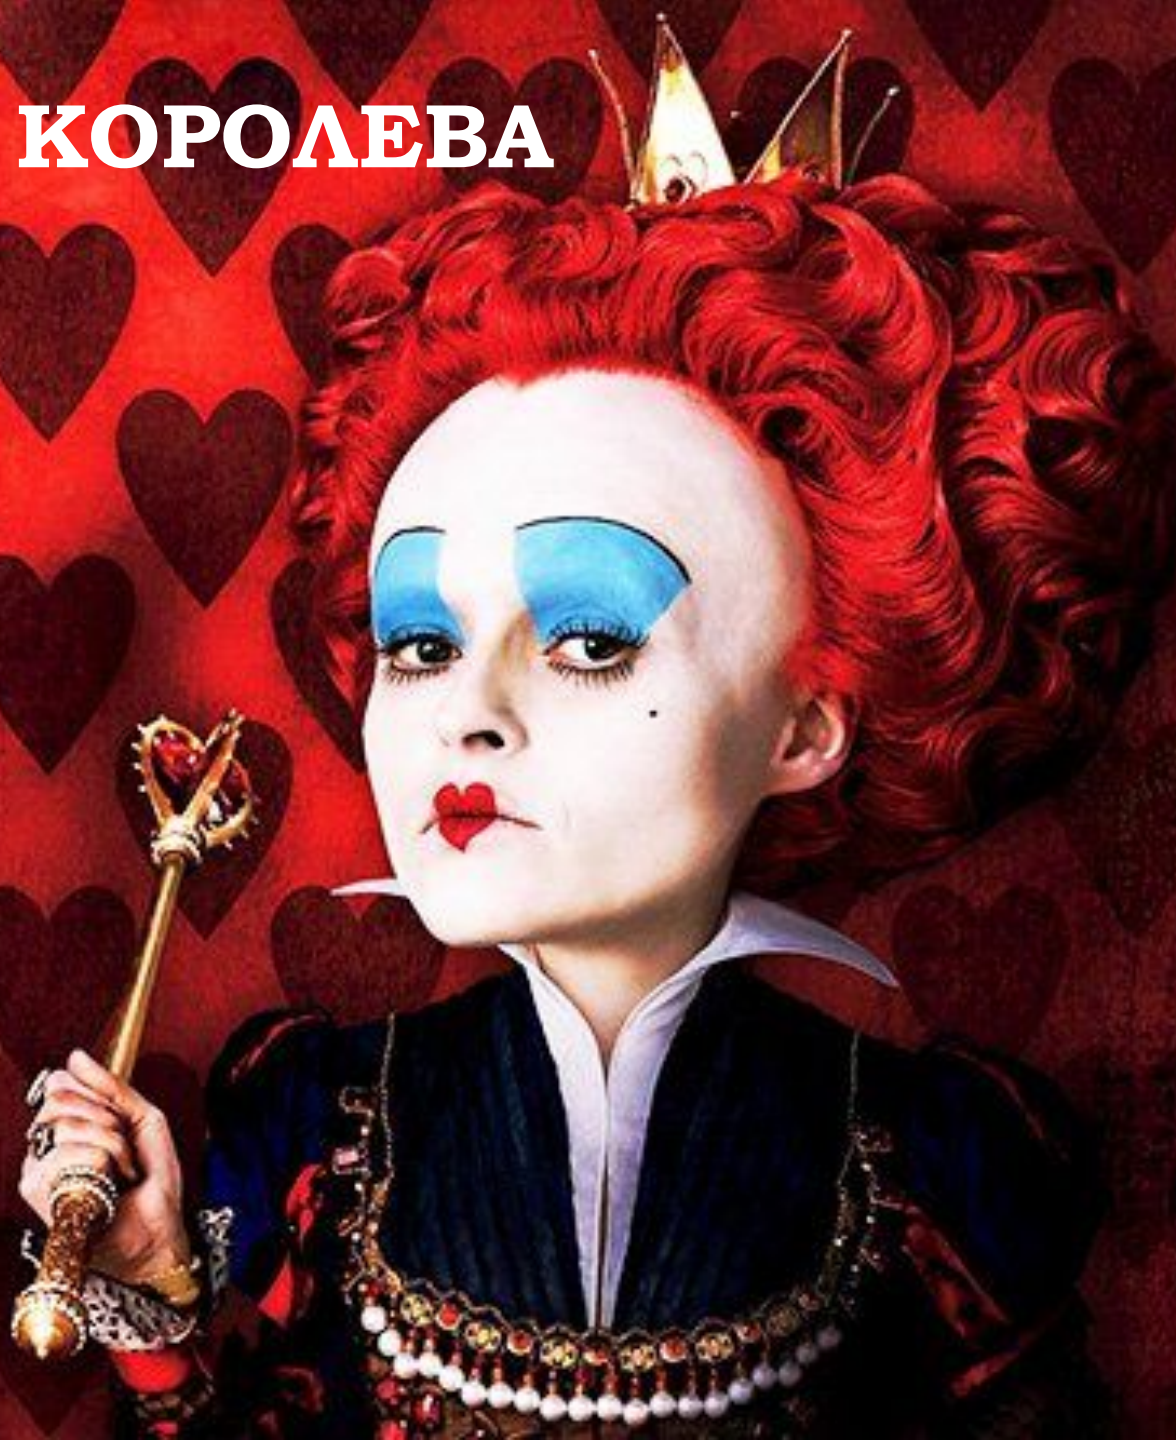

**ЭТО ИСТОРИЯ ОБ АЛИСЕ, КОТОРАЯ  
ПОПАДАЕТ В ВЫДУМАННЫЙ МИР С  
ВЫДУМАННЫМИ ЗАКОНАМИ**

**СКОРО ГЛАВНАЯ ГЕРОИНЯ ВСТРЕТИТ  
ТАКИХ ПЕРСОНАЖЕЙ КАК:**

# БЕЗУМНЫЙ ШЛЯПНИК

**СОНЯ**

# МАРТОВСКИЙ ЗАЯЦ

# ЧЕРВОННАЯ КОРОЛЕВА