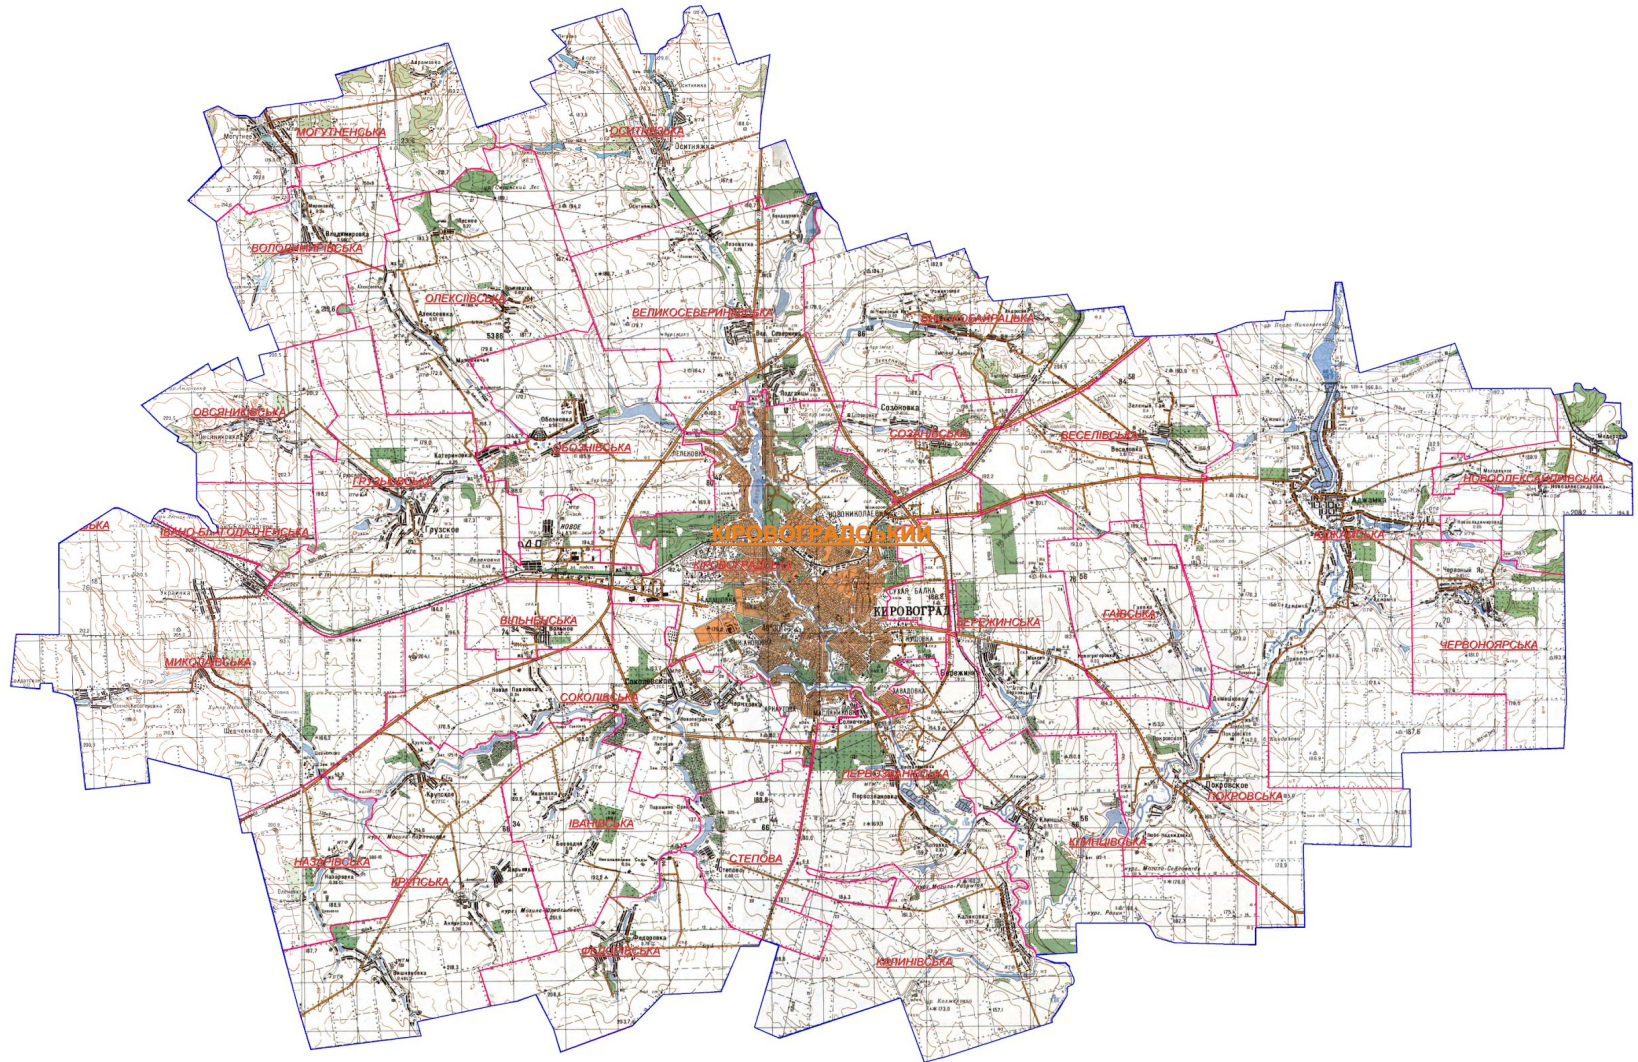

# Археологічна карта Кіровоградського району

# Завдання роботи

- ▶ систематизації результатів археологічних досліджень Кіровоградського району в період від ХІХ століття до нашого часу;
- ▶ доповненні досліджень минулих років результатами польових робіт на території Кіровоградського району
- ▶ Стан збереження пам'яток на території Кіровоградського району.

# 1763

Розкопки Мельгуновського кургану поклали  
початок Археологічних досліджень в  
Російській Імперії

(Розкопки проводив генерал - губернатор  
Херсонської губернії О.П.Мельгунов)

# Карта Кіровоградського району