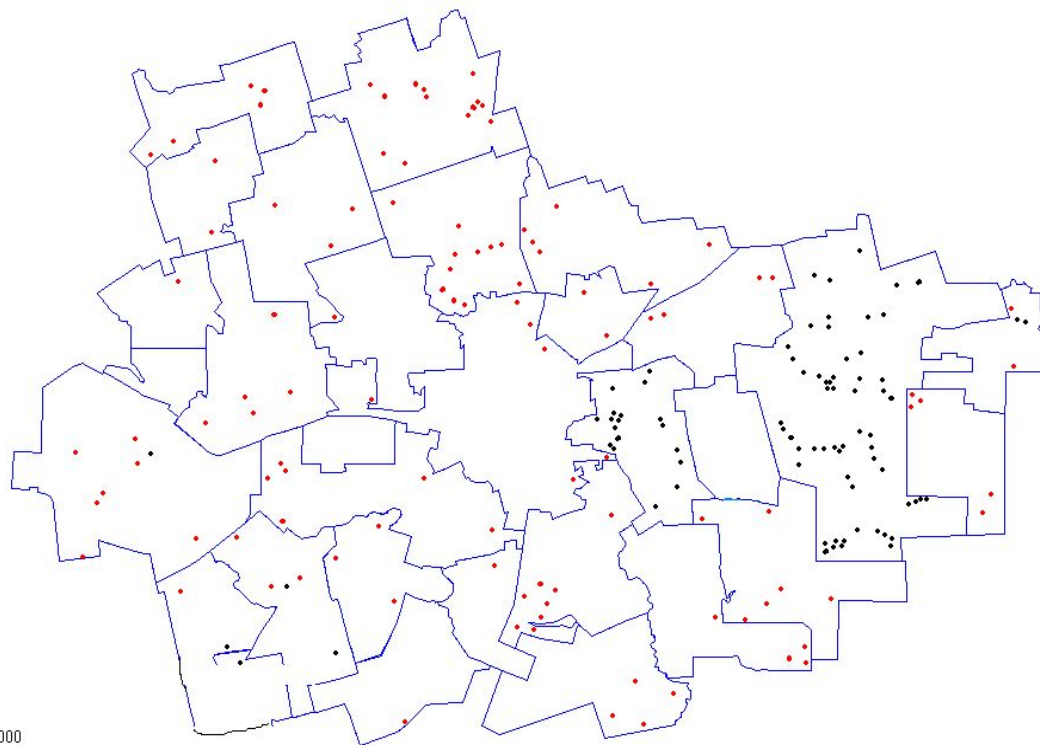

# Карта Кіровоградського району

# Несанкціоновані розкопки

# Археологічна карта Кіровоградського району

Археологічна карта Кіровоградського району

- Досліджені кургани
- Кургани що показані на карті масштабом 1:100000

Дякую за увагу!