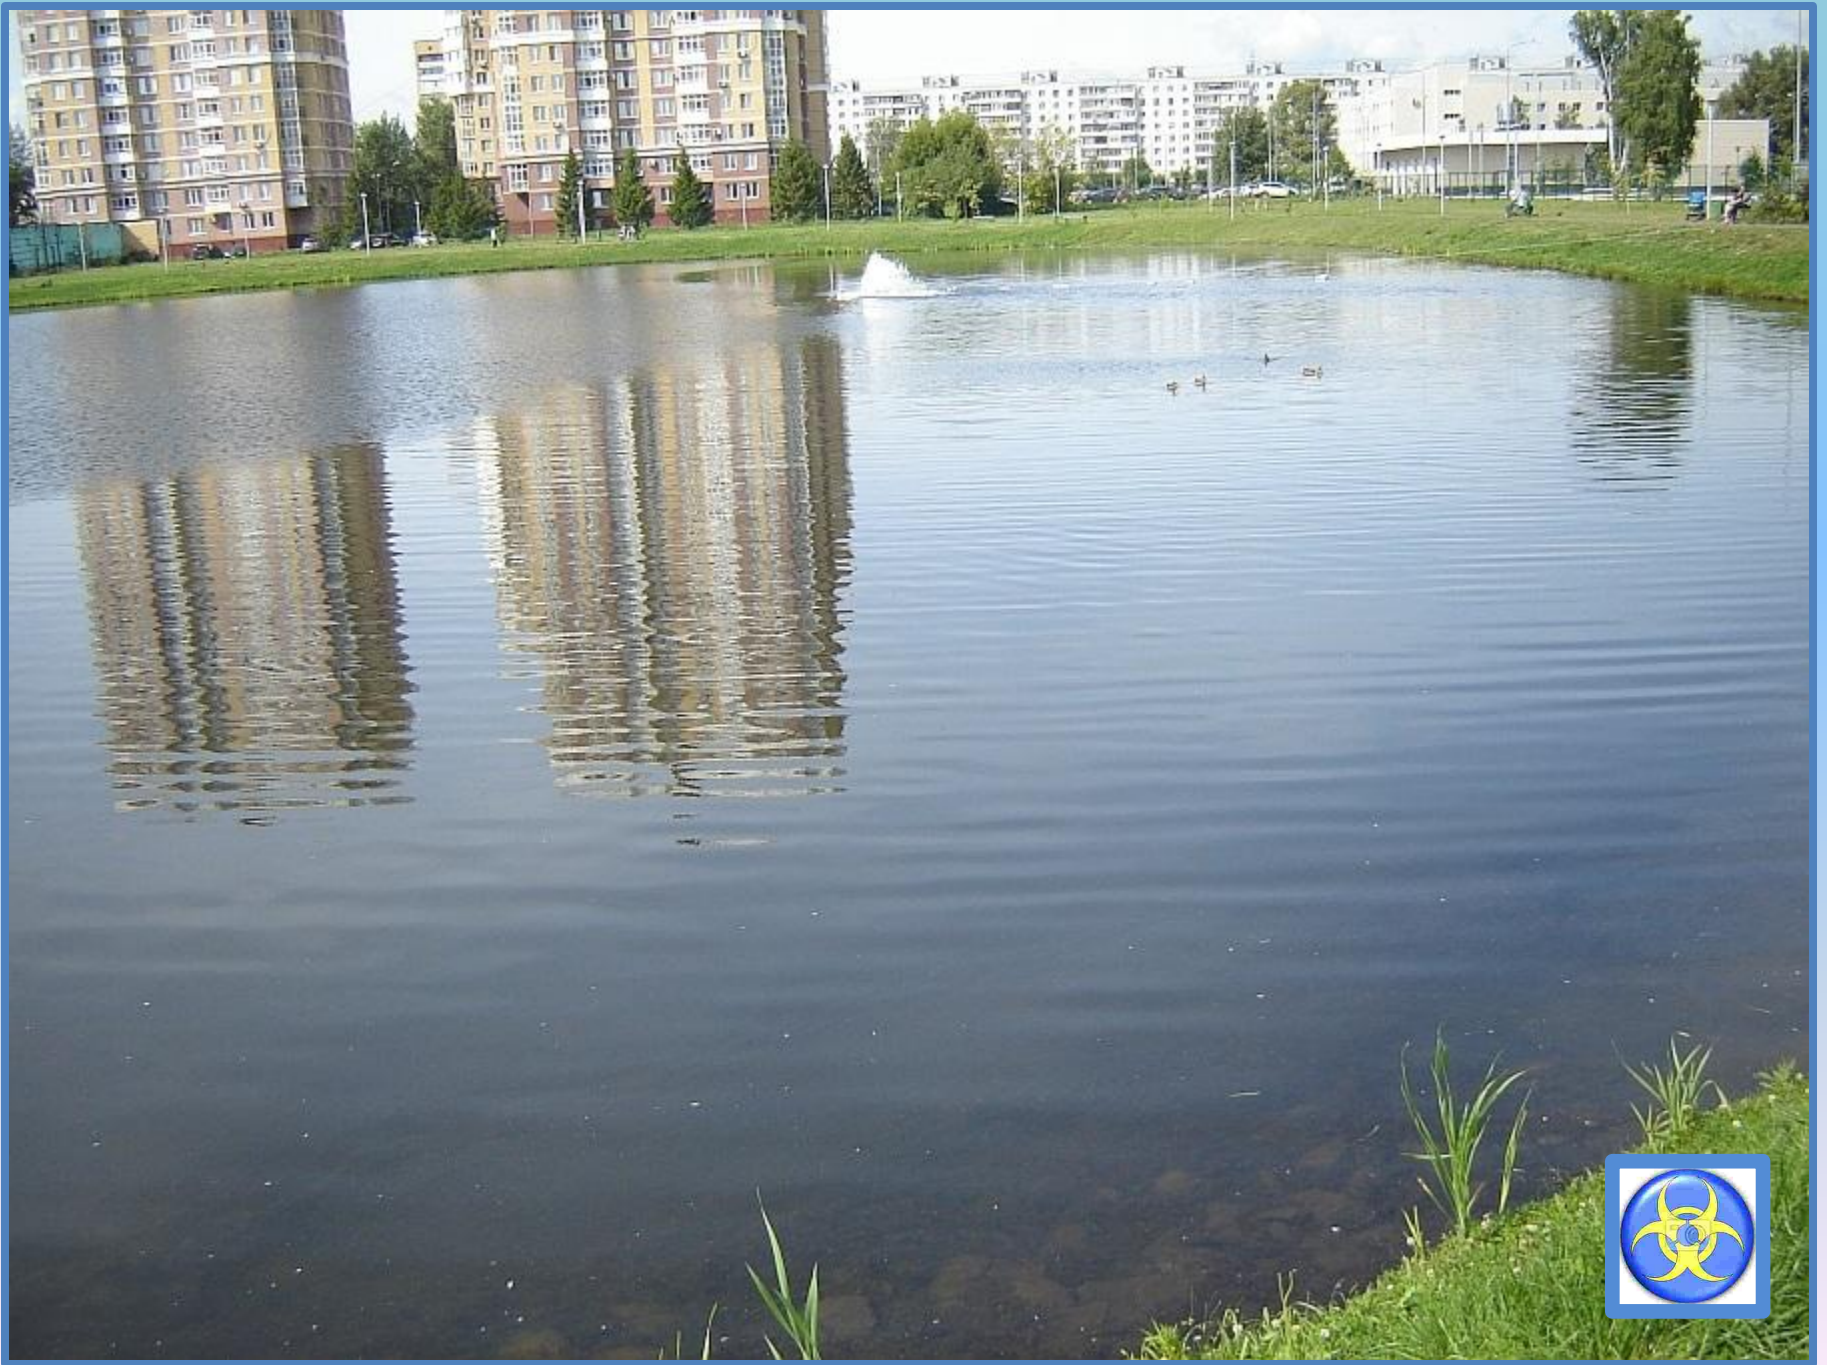

Озеро 823км.

Река Вятка