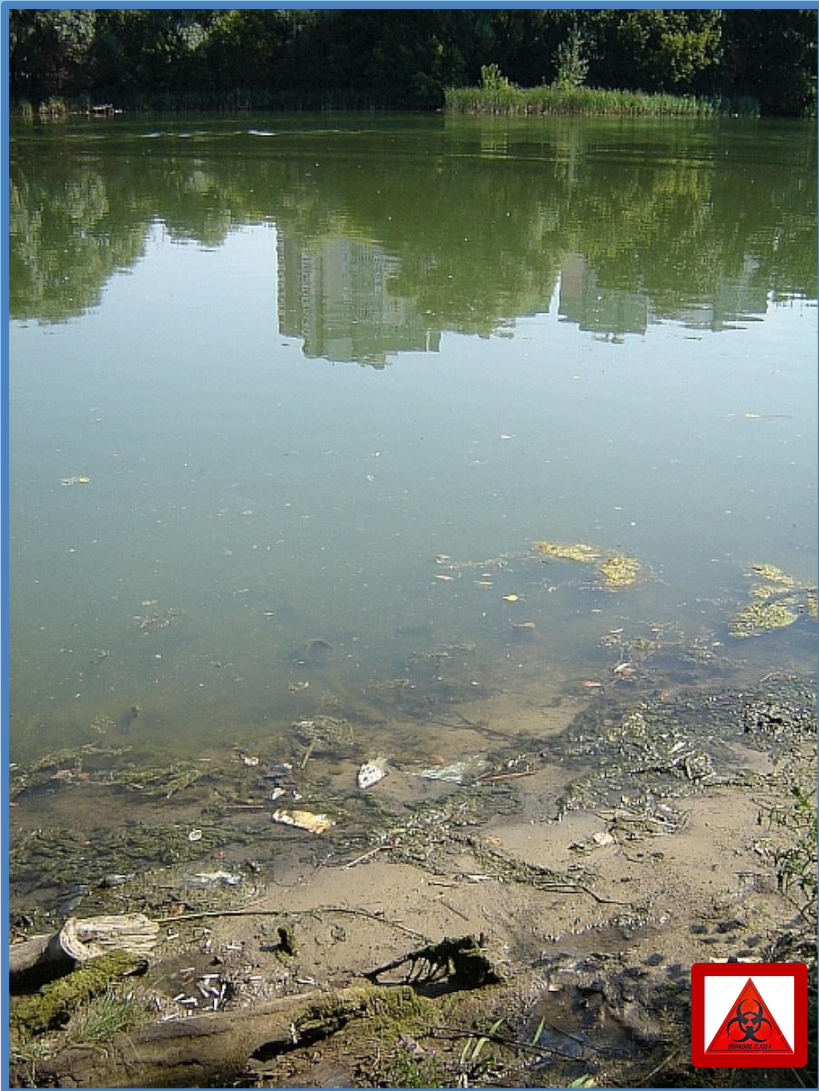

Озеро 823км.

Река Вятка