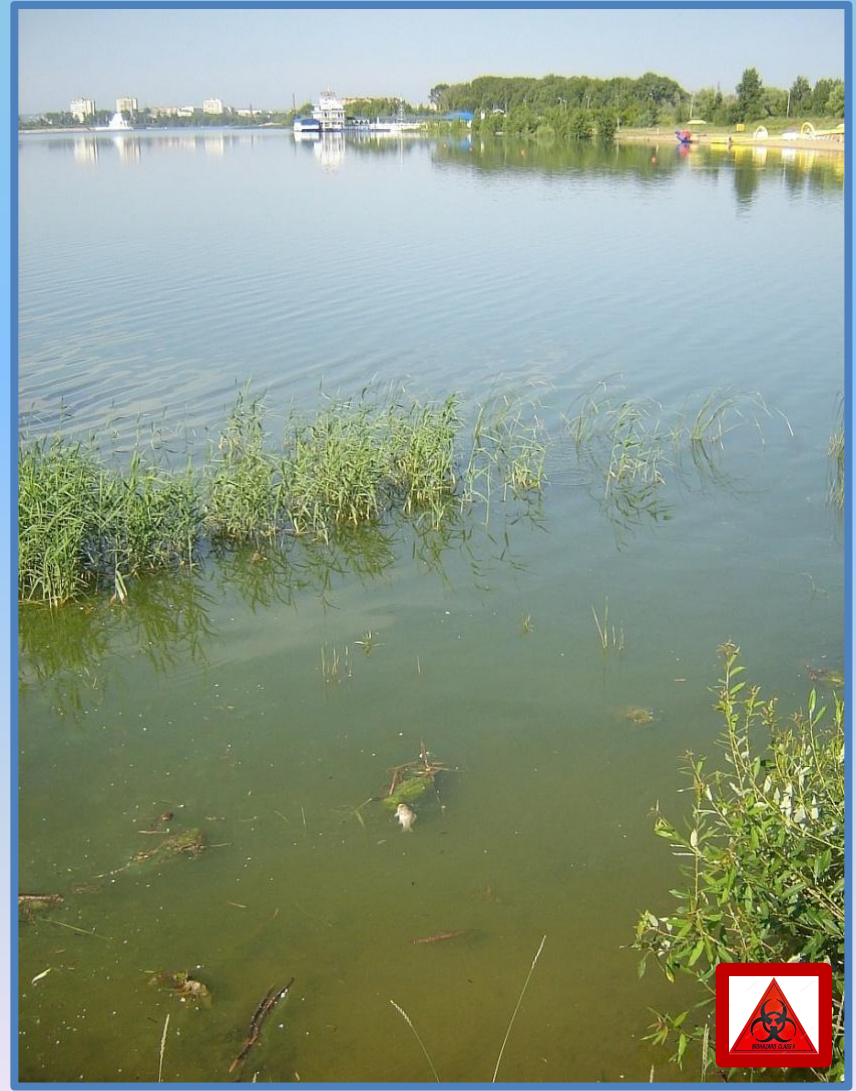

Озеро 823км.

Река Вятка