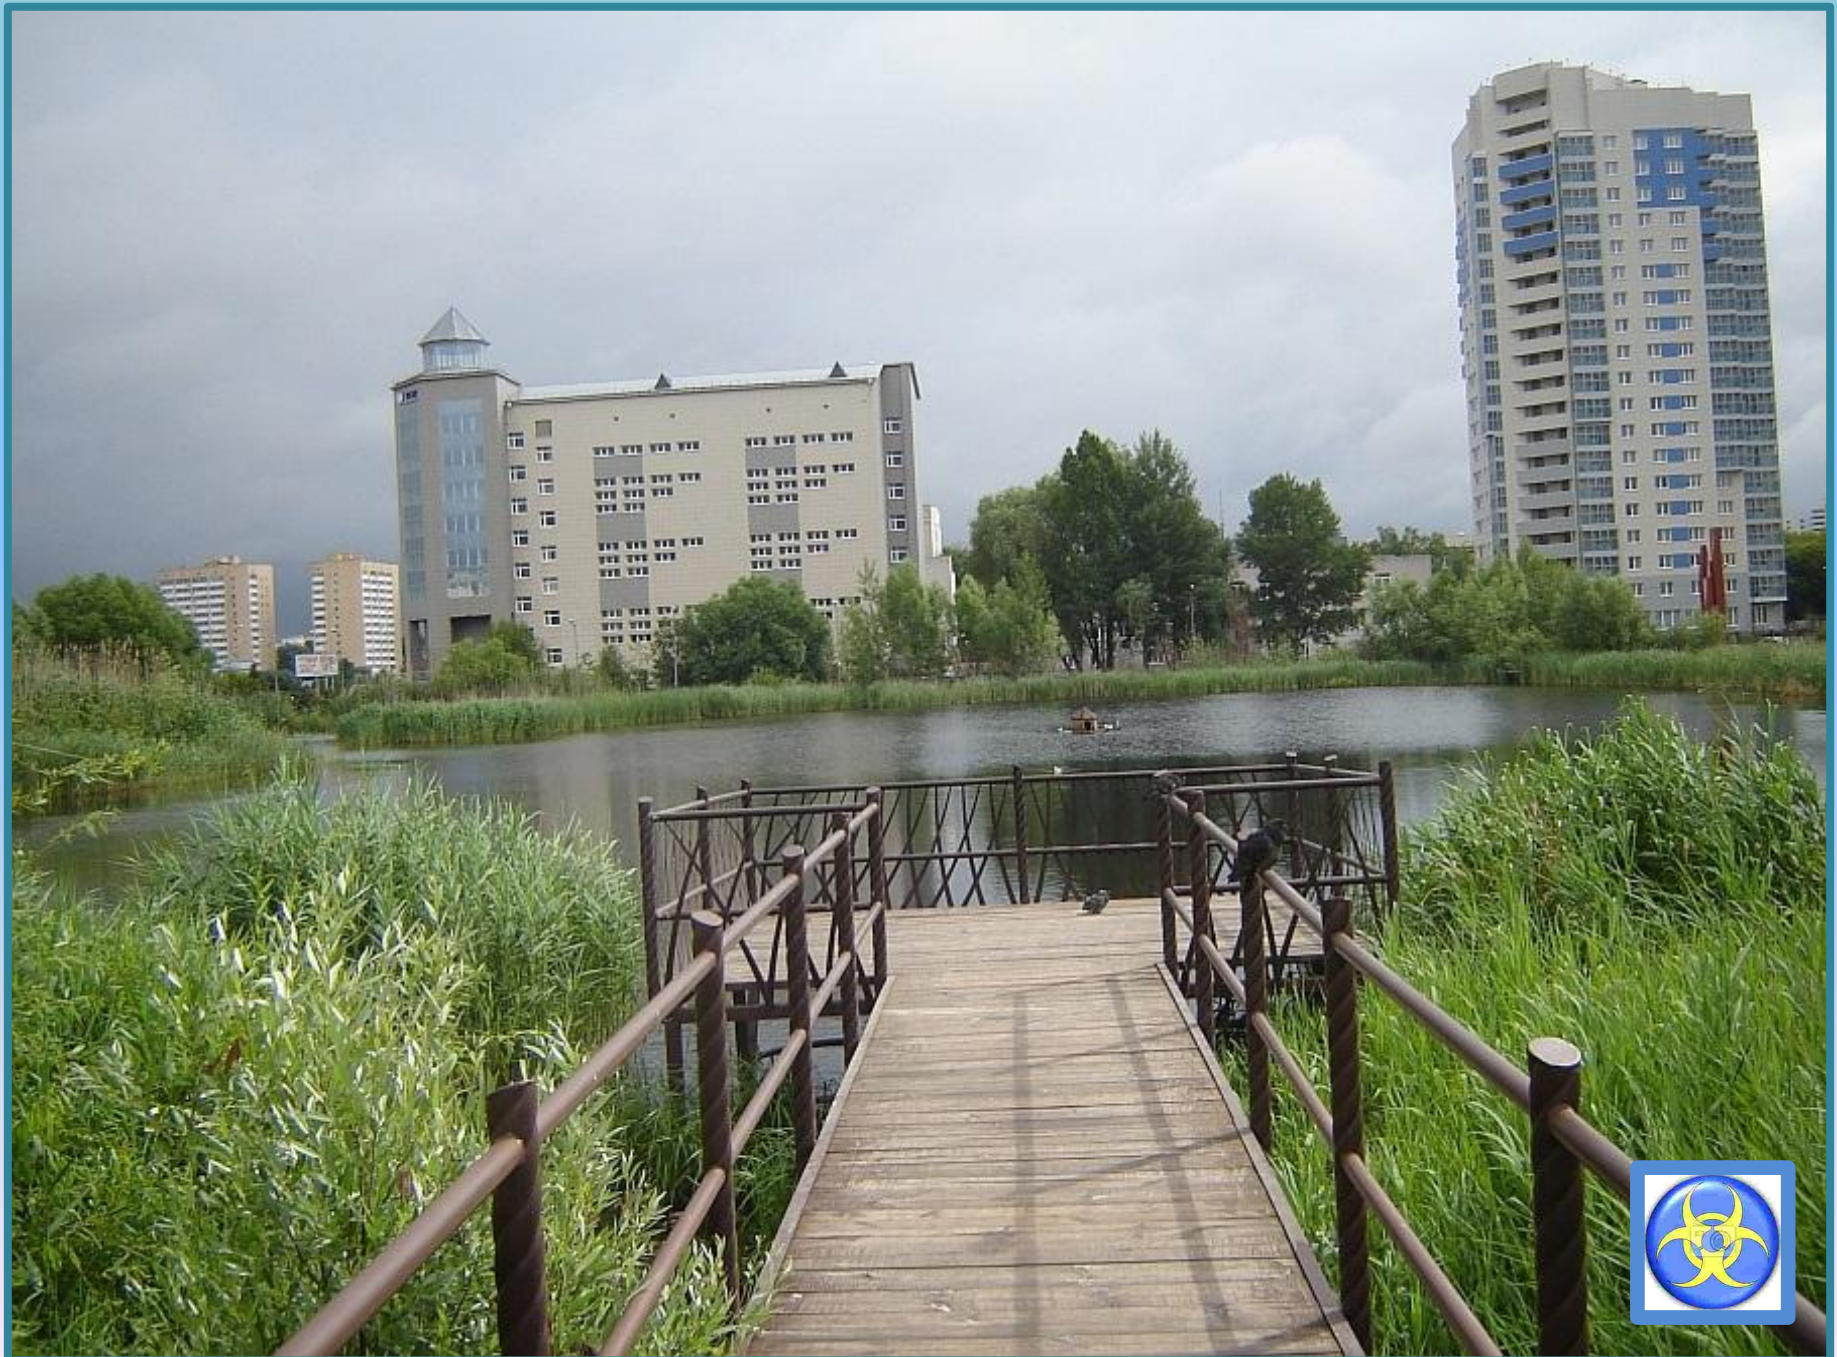

Озеро 823км.

Река Вятка