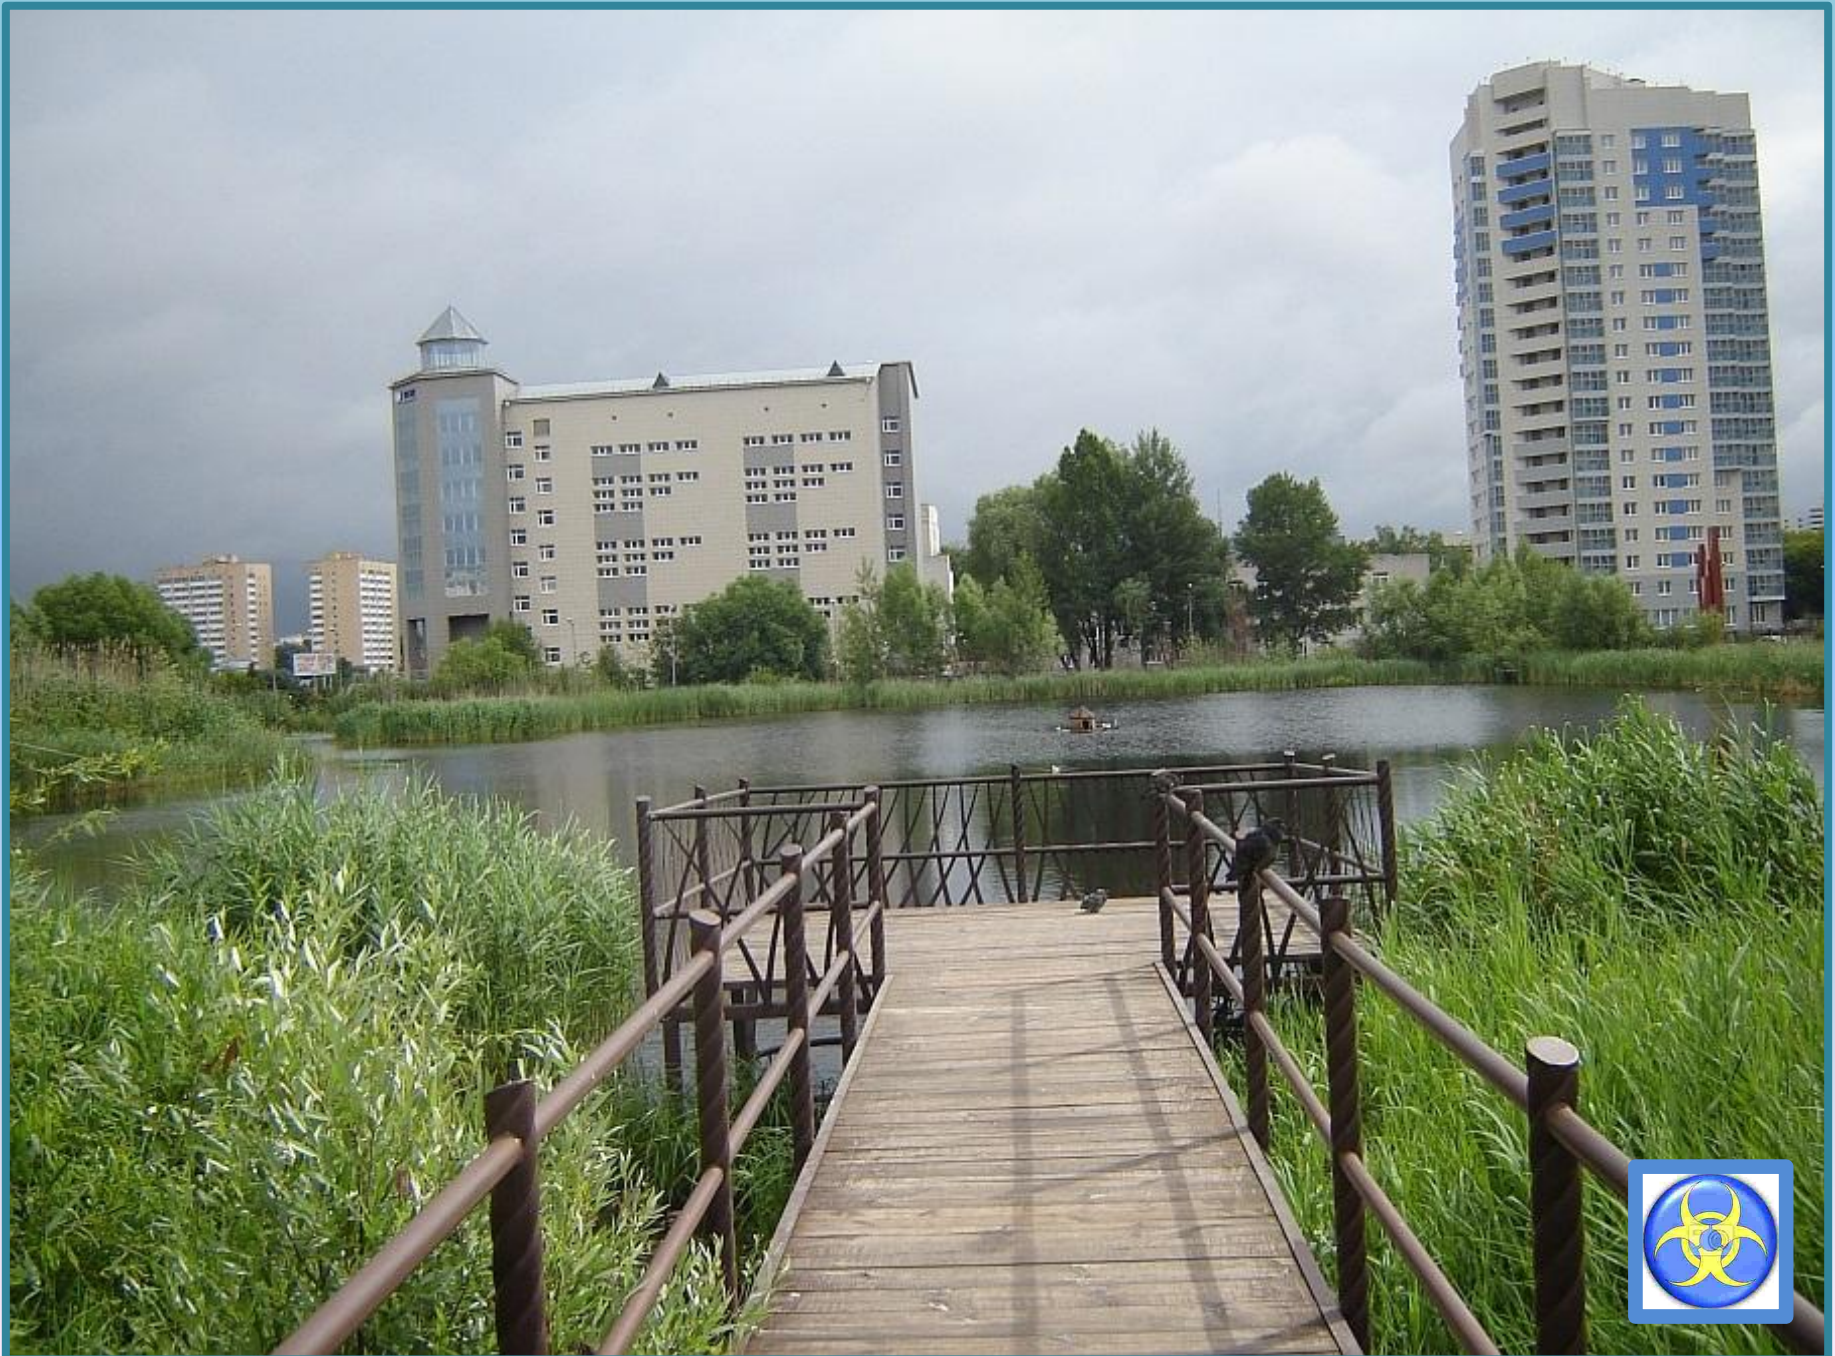

Озеро 823км.

Река Вятка