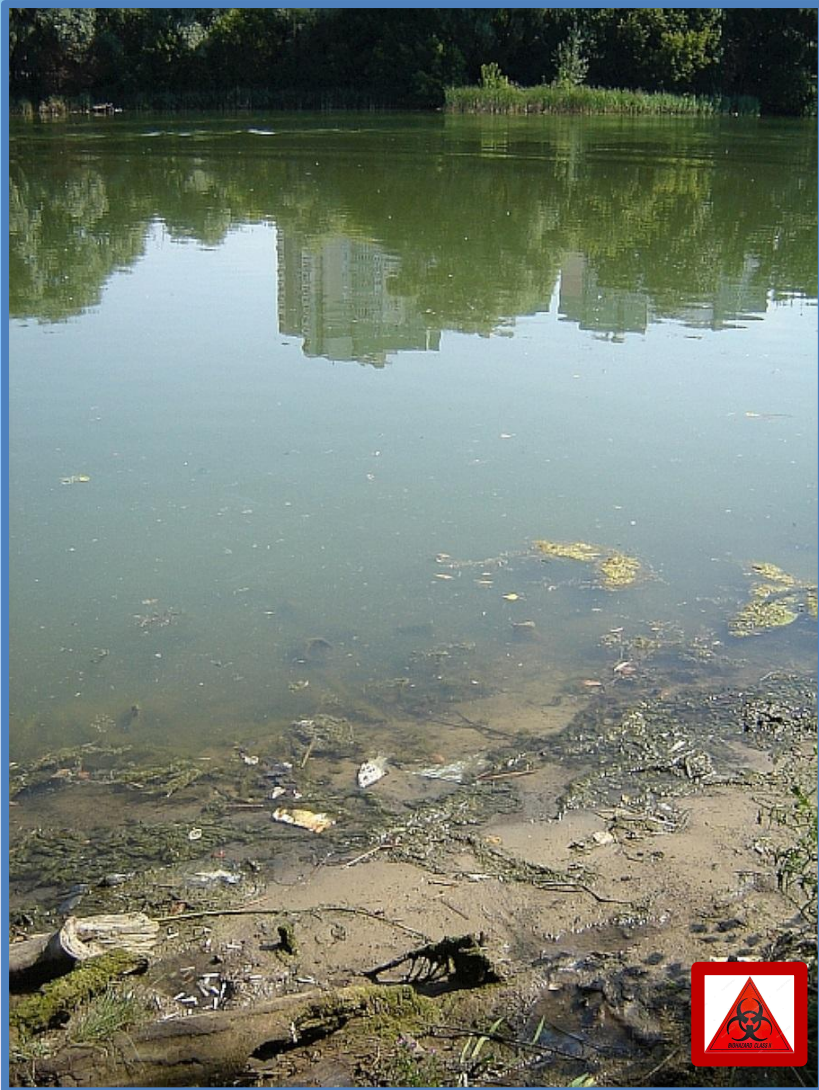

Озеро 823км.

Река Вятка