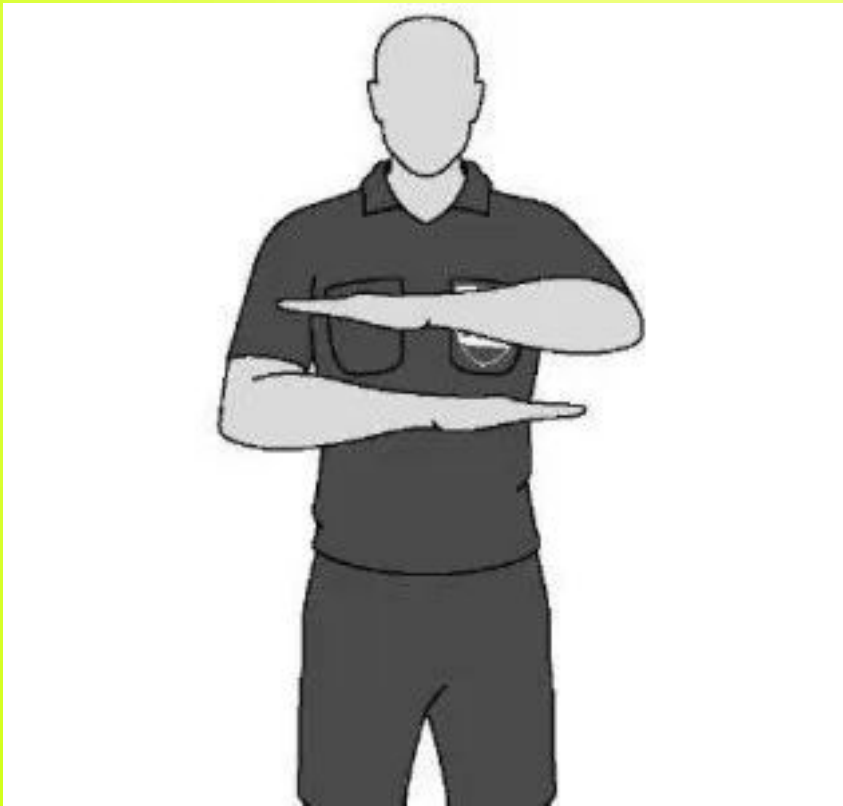

ЖЕСТЫ СУДЕЙ

Сигнал подается согнутыми в локтях руками, сложенными друг над другом

Спорный мяч

Набранное
нарушение