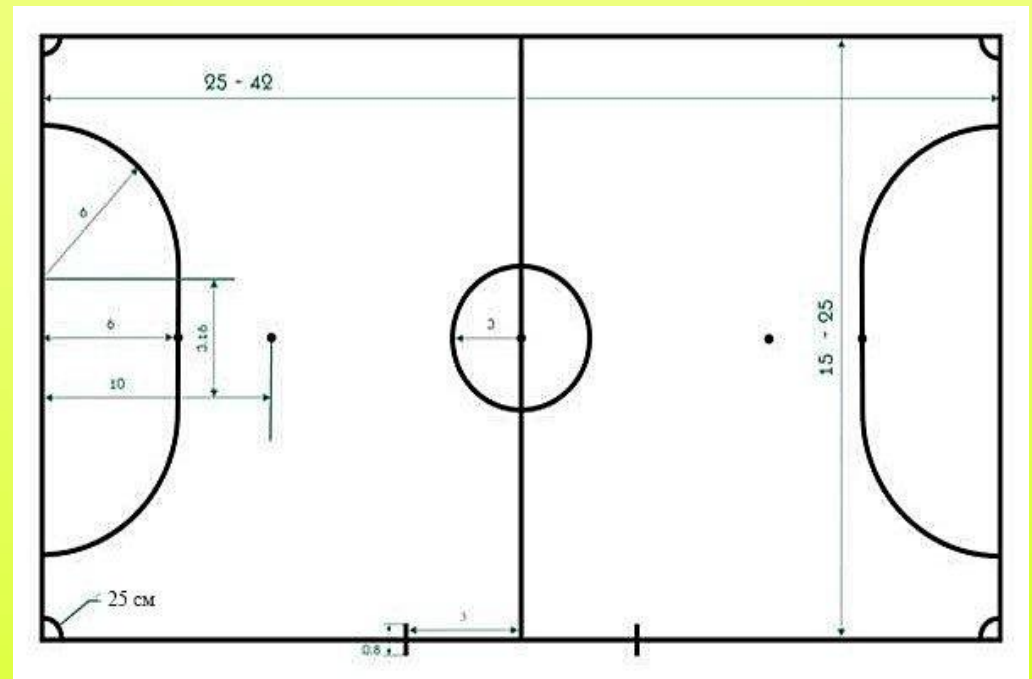

Гимнастика ума
**ФРОНТАЛЬНЫЙ
ТЕСТ**

«Из официальных правил
международной федерации
мини-футбола ФИФА»

Разметка футбольной площадки

Какая длина футбольной площадки?

от 25м до 42м

от 22м до 35 м

Разметка футбольной площадки

В центре футбольной площадки есть один большой круг радиусом...,

3 м

4 м

Размеры мини-футбольных ворот

Какова длина мини-футбольных ворот?

3,00

М

3,60

М

Футбольный мяч

Какой диаметр мяча в мини-футболе?

62-64см.

77-72см.

Размеры мини-футбольных ворот

Какова высота мини-футбольных ворот?

2,00
М