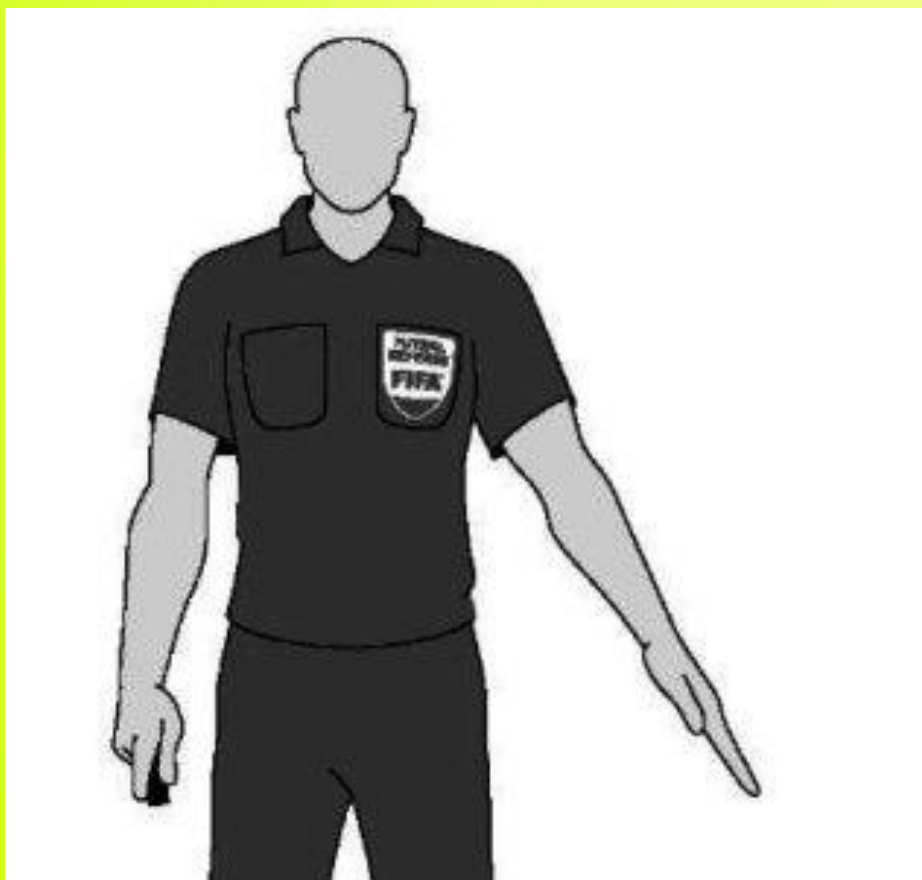

Угловой удар

ЖЕСТЫ СУДЕЙ

Рука, поднятая под углом в 45 градусов по отношению к плечу...

Удар с боковой линии

Бросок от ворот

ЖЕСТЫ СУДЕЙ

Подает сигнал, стоя лицом к футболисту опустив прямую руку к земле...