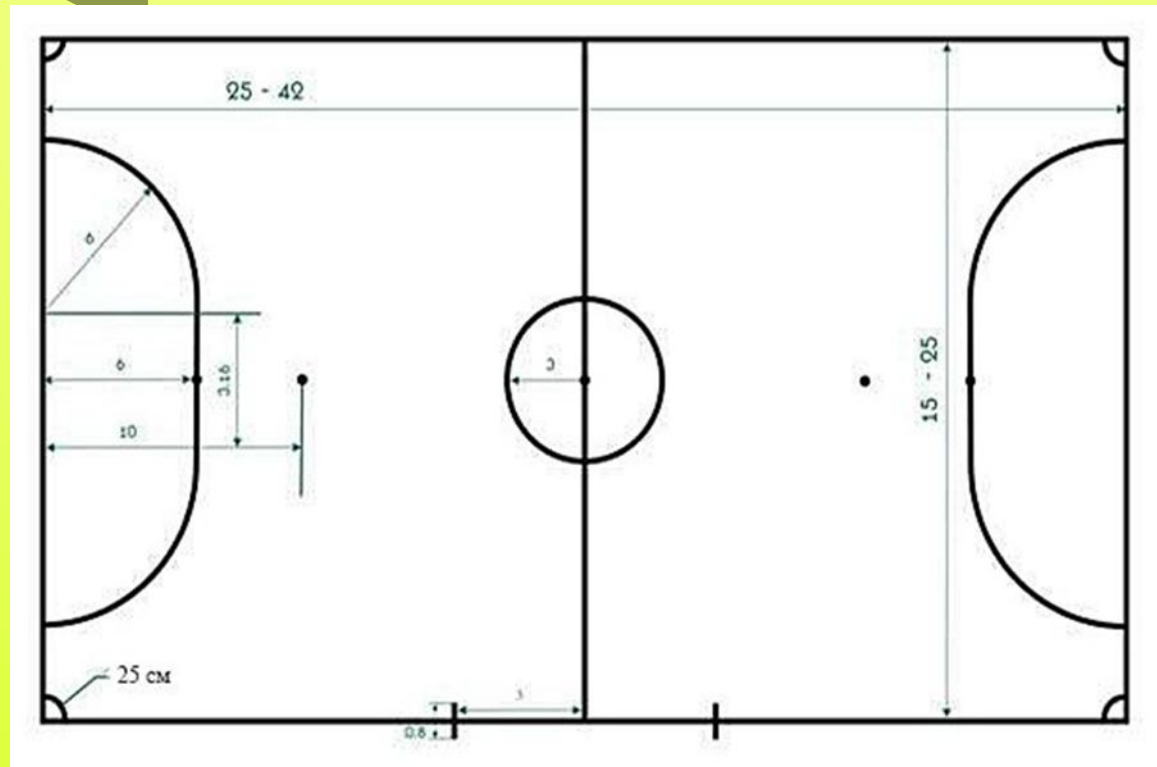

Разметка футбольной площадки

В центре футбольной площадки есть один большой круг радиусом...,

3 м

4 м