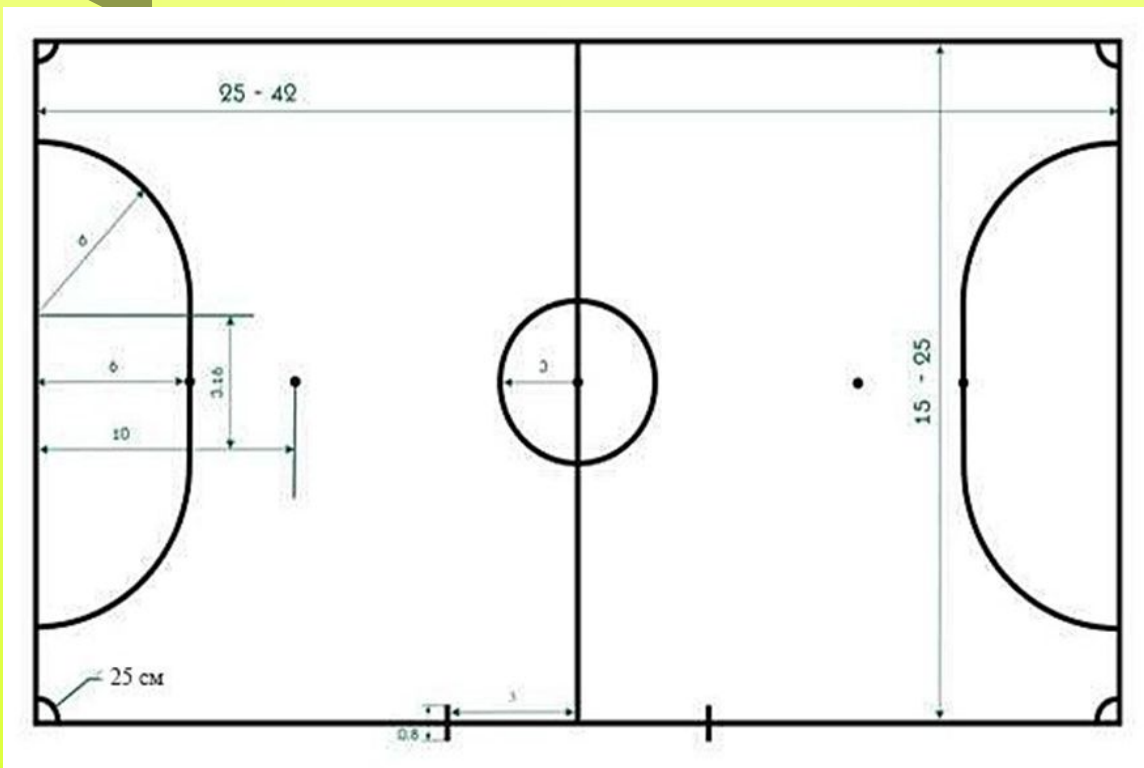

Гимнастика ума
**ФРОНТАЛЬНЫЙ
ТЕСТ**

«Из официальных правил
международной федерации
мини-футбола ФИФА»

Разметка футбольной площадки

Ширина всех линий игровой площадки должна быть ...

8 см

5 см

Разметка футбольной площадки

М

Футбольный мяч

Какой диаметр мяча в мини-футболе?

62-64см.

77-72см.

Размеры мини-футбольных ворот

Какова высота мини-футбольных ворот?

2,00
М