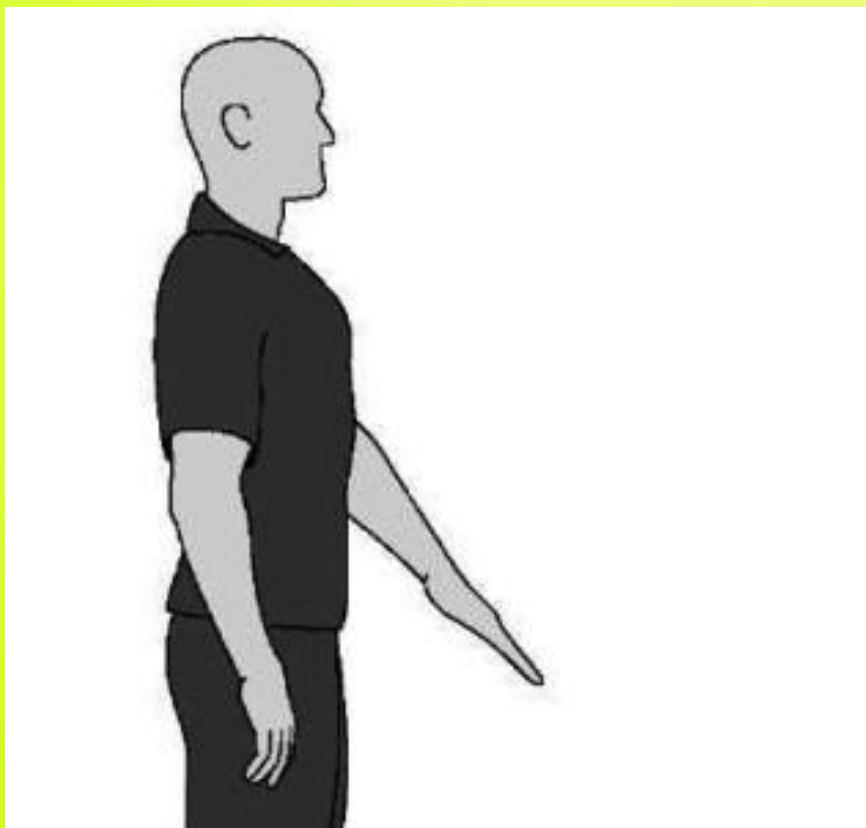

ЖЕСТЫ СУДЕЙ

Рука опускается вниз. При этом судья ее держит перед собой, а не сбоку...

Бросок от ворот

Свободный удар