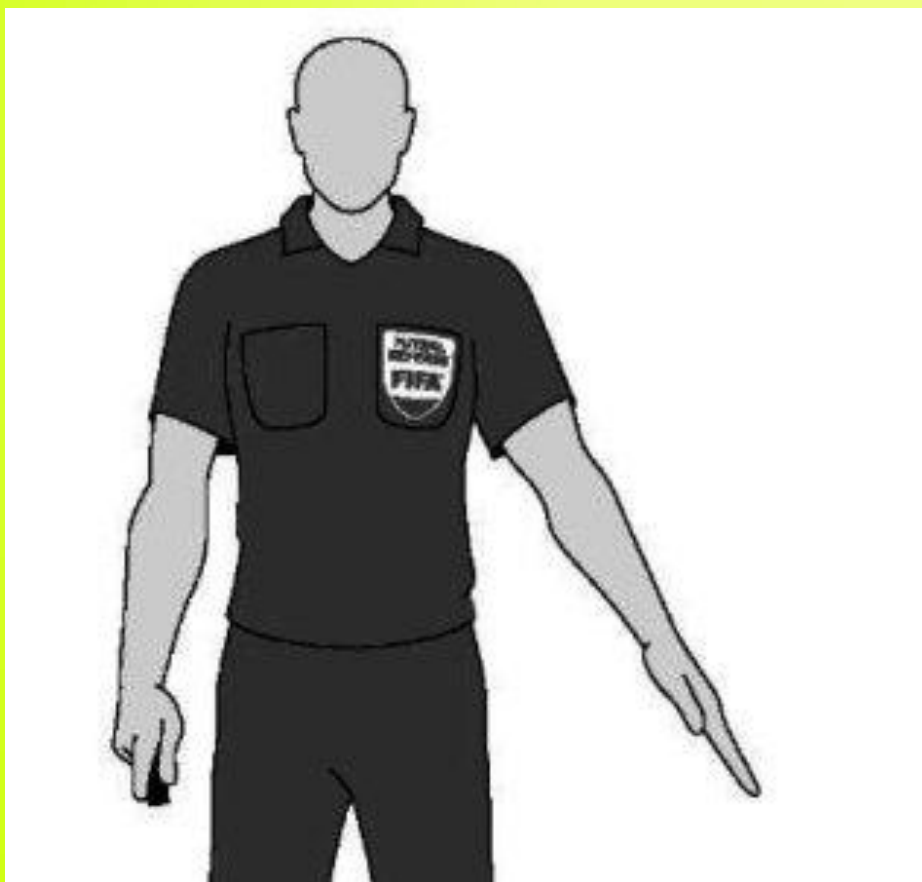

Угловой удар

ЖЕСТЫ СУДЕЙ

Рука, поднятая под углом в 45 градусов по отношению к плечу...

Удар с боковой линии

Бросок от ворот

ЖЕСТЫ СУДЕЙ

Подает сигнал, стоя лицом к футболисту опустив прямую руку к земле...