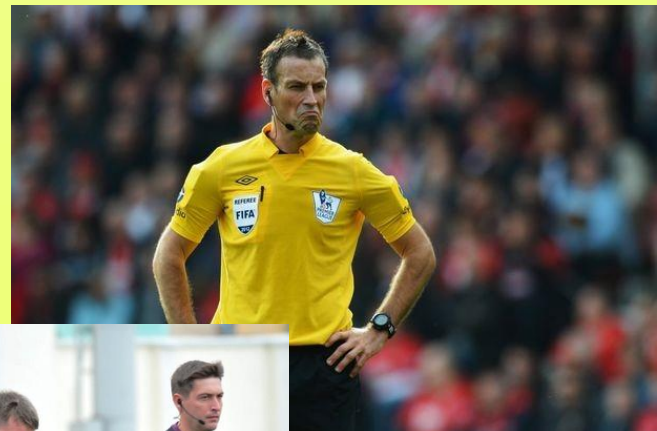

5

ЖЕСТЫ СУДЕЙ

Одной рукой держит у рта свисток, а вторую, выпрямив, вытягивает в сторону...

Нарушение правил

Старт к началу игры.

ЖЕСТЫ СУДЕЙ

После свистка судья выпрямляет руку в направлении...

Штрафной удар