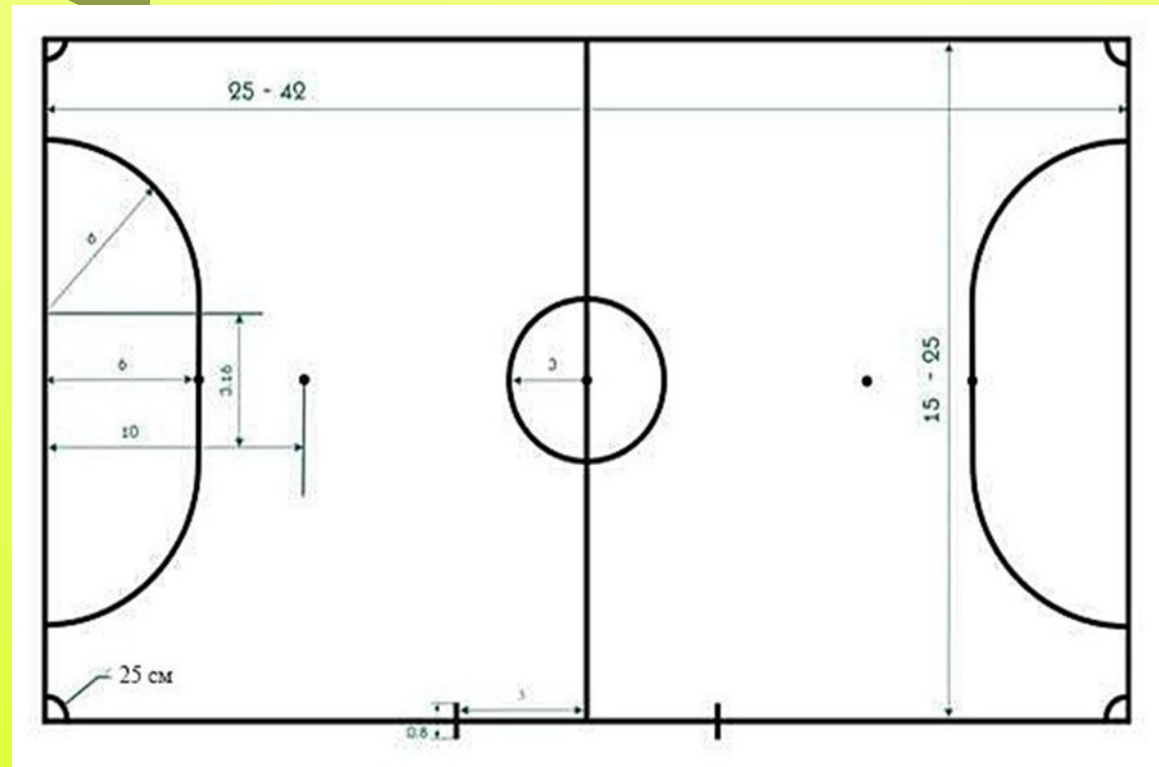

Разметка футбольной площадки

В центре футбольной площадки есть один большой круг радиусом...,

3 м

4 м