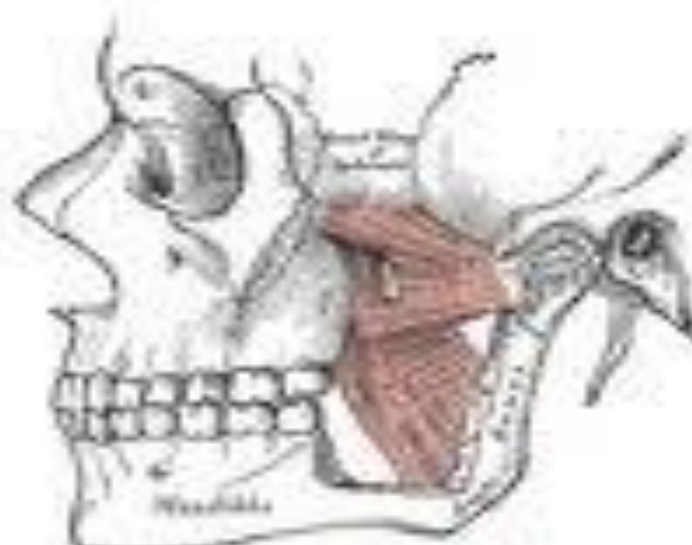

□ Латералды қанаттәрізді бұлшықет

□ Медиалды қанаттәрізді бұлшықет

Шайнау бұлшықеті *m.masseter* бетсүйегінің төменгі жиегі мен бетсүйек доғасынан басталып, *tuberositas masseterica* мен төменгі жақ сүйек тармағының сыртқы бетіне бекиді

Самай бұлшықеті *m. temporalis* жалпақ бастамасымен бассүйектің бүкіл самай шұңқыры кеңістігін алып, үстіңгі жағында *linea temporalis* ке жетеді. Бұлшықет будалары желпуіш тәрізді түйісіп, берік сіңір түзіп, ол бетсүйегі доғасы астында келіп, төменгі жақсүйектің *processus coroneideus* ке бекиді

Латералды қанат тәрізді бұлшықеті
m.pterygoideus lateralis сына тәрізді сүйектің
үлкен қанатының төменгі беті мен
қанаттәрізді өсіндіден басталып, төменгі
жақсүйектің айдаршықты өсіндісінің
мойнына бекиді.