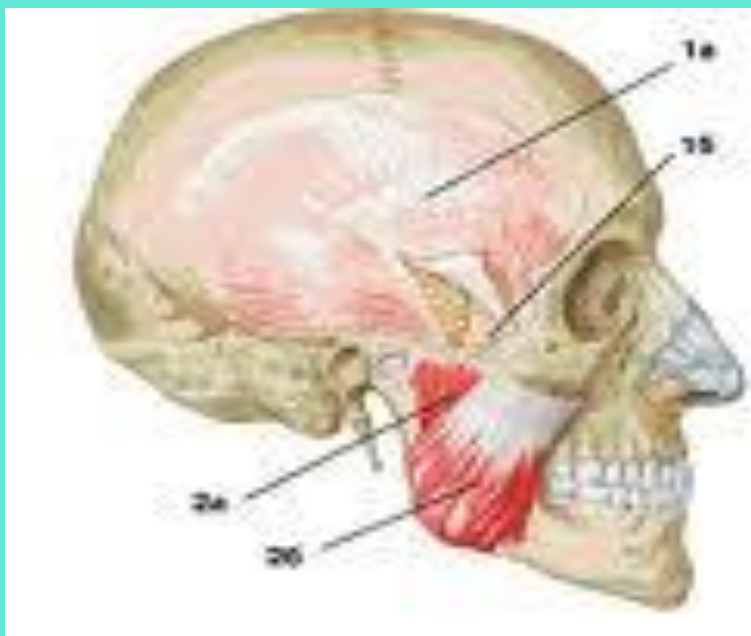

□ Латералды қанаттәрізді бұлшықет

□ Медиалды қанаттәрізді бұлшықет

Шайнау бұлшықеті *m.masseter* бетсүйегінің төменгі жиегі мен бетсүйек доғасынан басталып, *tuberositas masseterica* мен төменгі жақ сүйек тармағының сыртқы бетіне бекиді

Самай бұлшықеті *m. temporalis* жалпақ бастамасымен бассүйектің бүкіл самай шұңқыры кеңістігін алып, үстіңгі жағында *linea temporalis* ке жетеді. Бұлшықет будалары желпуіш тәрізді түйісіп, берік сіңір түзіп, ол бетсүйегі доғасы астында келіп, төменгі жақсүйектің *processus coroneideus* ке бекиді

Латералды қанат тәрізді бұлшықеті
m.pterygoideus lateralis сына тәрізді сүйектің
үлкен қанатының төменгі беті мен
қанаттәрізді өсіндіден басталып, төменгі
жақсүйектің айдаршықты өсіндісінің
мойнына бекиді.