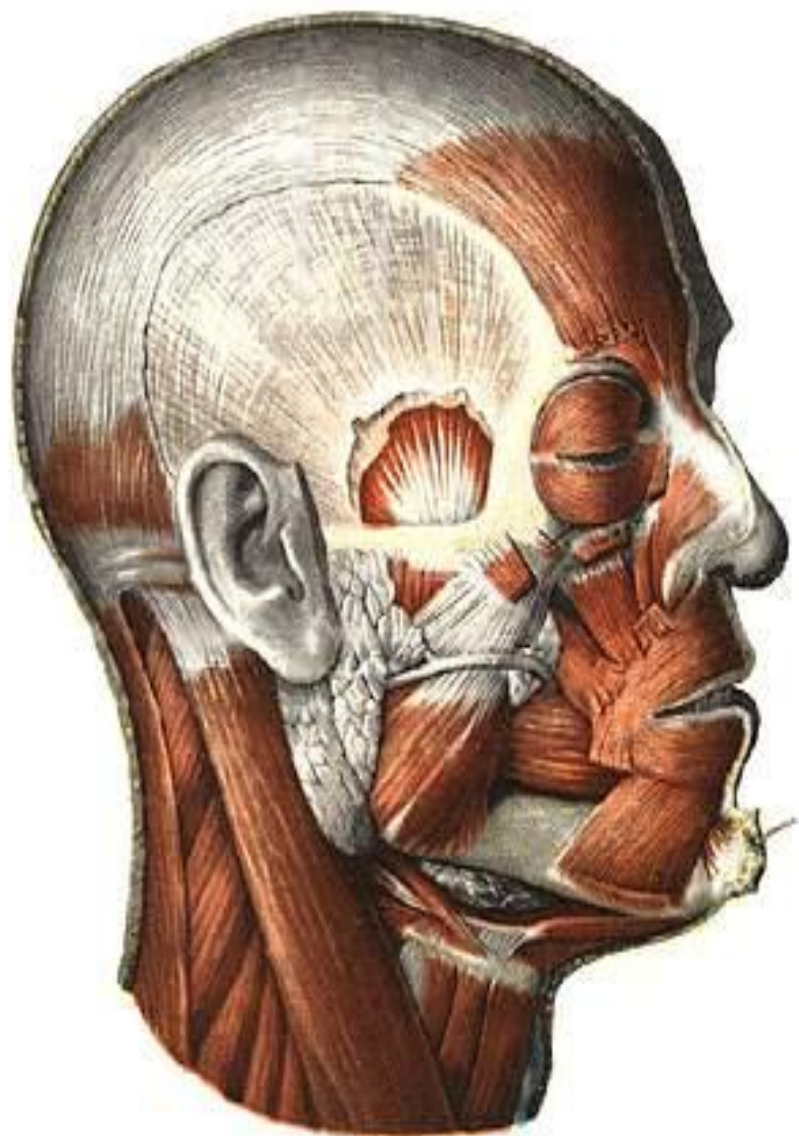

Кафедра: хирургиялық стоматология

Шайнау бұлшықеттері

Орындаған: Үргенішбаева Ж.Р.
Шаяхметова Н.
Утешева А.
Факультет : стоматология
Тобы: 303
Жетекшісі: Амантаев Б.А.

Шайнау еттері

□ Шайнау бұлшықеттері

□ Самай бұлшықеттері

□ Латералды қанаттәрізді бұлшықет

□ Медиалды қанаттәрізді бұлшықет

Шайнау бұлшықеті *m.masseter* бетсүйегінің төменгі жиегі мен бетсүйек доғасынан басталып, *tuberositas masseterica* мен төменгі жақ сүйек тармағының сыртқы бетіне бекиді

Самай бұлшықеті *m. temporalis* жалпақ бастамасымен бассүйектің бүкіл самай шұңқыры кеңістігін алып, үстіңгі жағында *linea temporalis* ке жетеді. Бұлшықет будалары желпуіш тәрізді түйісіп, берік сіңір түзіп, ол бетсүйегі доғасы астында келіп, төменгі жақсүйектің *processus coroneideus* ке бекиді

Латералды қанат тәрізді бұлшықеті
m.pterygoideus lateralis сына тәрізді сүйектің
үлкен қанатының төменгі беті мен
қанаттәрізді өсіндіден басталып, төменгі
жақсүйектің айдаршықты өсіндісінің
мойнына бекиді.