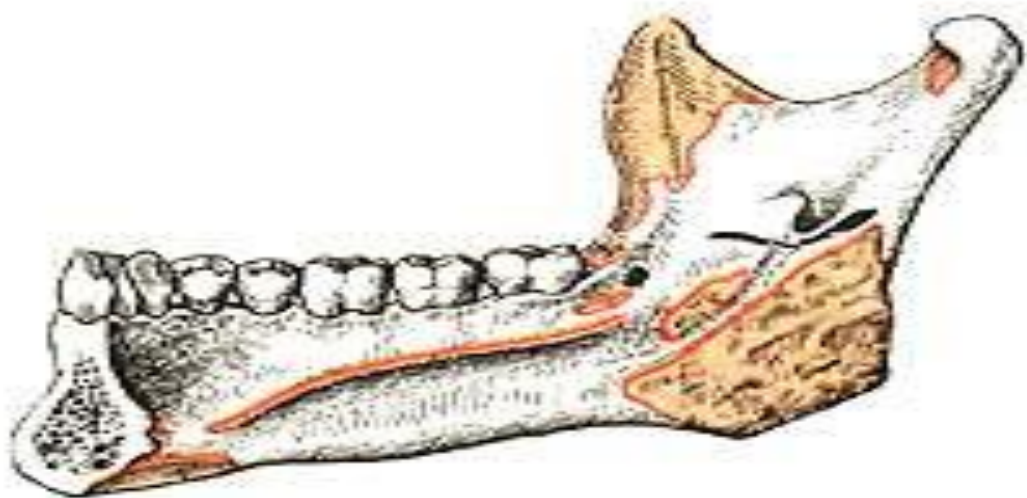

□ Латералды қанаттәрізді бұлшықет

□ Медиалды қанаттәрізді бұлшықет

Шайнау бұлшықеті *m.masseter* бетсүйегінің төменгі жиегі мен бетсүйек доғасынан басталып, *tuberositas masseterica* мен төменгі жақ сүйек тармағының сыртқы бетіне бекиді

Самай бұлшықеті *m. temporalis* жалпақ бастамасымен бассүйектің бүкіл самай шұңқыры кеңістігін алып, үстіңгі жағында *linea temporalis* ке жетеді. Бұлшықет будалары желпуіш тәрізді түйісіп, берік сіңір түзіп, ол бетсүйегі доғасы астында келіп, төменгі жақсүйектің *processus coroneideus* ке бекиді

Латералды қанат тәрізді бұлшықеті
m.pterygoideus lateralis сына тәрізді сүйектің
үлкен қанатының төменгі беті мен
қанаттәрізді өсіндіден басталып, төменгі
жақсүйектің айдаршықты өсіндісінің
мойнына бекиді.