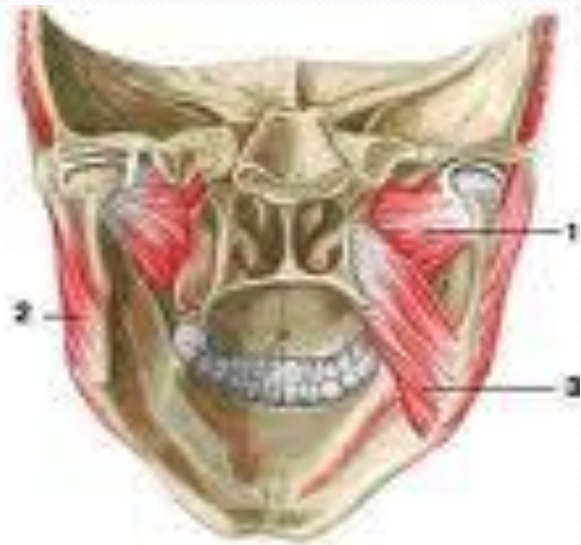

□ Латералды қанаттәрізді бұлшықет

□ Медиалды қанаттәрізді бұлшықет

Шайнау бұлшықеті *m.masseter* бетсүйегінің төменгі жиегі мен бетсүйек доғасынан басталып, *tuberositas masseterica* мен төменгі жақ сүйек тармағының сыртқы бетіне бекиді

Самай бұлшықеті *m. temporalis* жалпақ бастамасымен бассүйектің бүкіл самай шұңқыры кеңістігін алып, үстіңгі жағында *linea temporalis* ке жетеді. Бұлшықет будалары желпуіш тәрізді түйісіп, берік сіңір түзіп, ол бетсүйегі доғасы астында келіп, төменгі жақсүйектің *processus coroneideus* ке бекиді

Латералды қанат тәрізді бұлшықеті
m.pterygoideus lateralis сына тәрізді сүйектің
үлкен қанатының төменгі беті мен
қанаттәрізді өсіндіден басталып, төменгі
жақсүйектің айдаршықты өсіндісінің
мойнына бекиді.