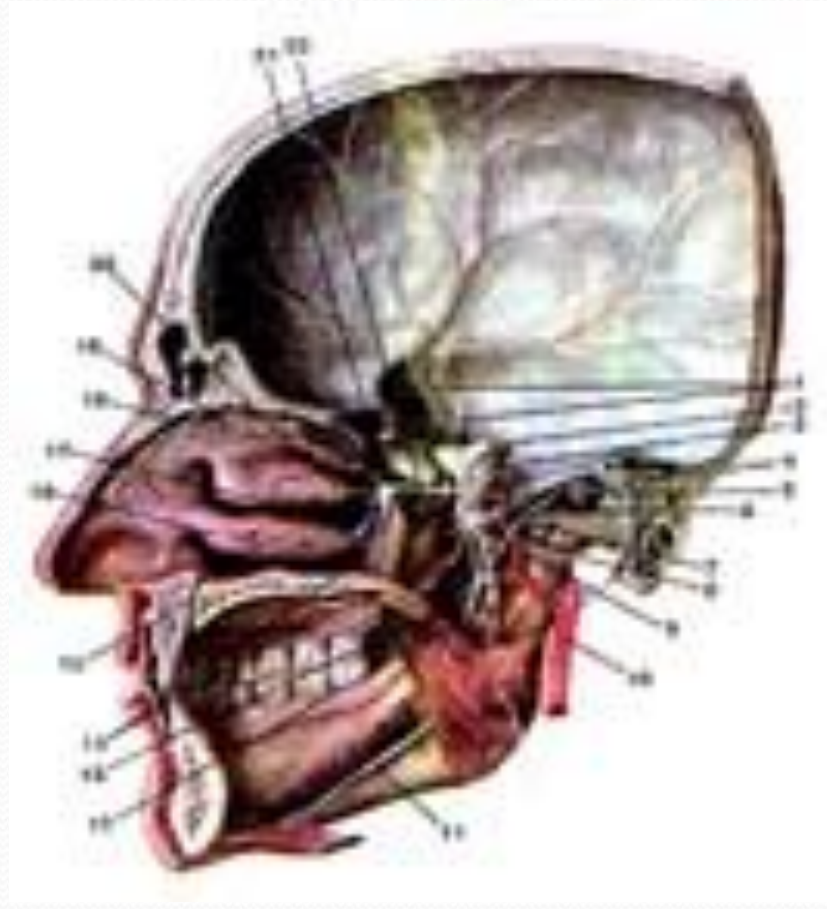

Латералды қанат тәрізді бұлшықеті
m.pterygoideus lateralis сына тәрізді сүйектің
үлкен қанатының төменгі беті мен
қанаттәрізді өсіндіден басталып, төменгі
жақсүйектің айдаршықты өсіндісінің
мойнына бекиді.

Медиалды қанат тәрізді бұлшықеті
m.pterygoideus medialis қанат тәрізді өсіндінің
fossa pterygoideusнан басталып, төменгі
жақсүйек бұрышының медиальды бетіндегі
аттас бұдырмаққа бекиді.

**Үшкіл нервтің 3 тармағының
нервтерімен нервтелуі**

n.massetericus

n.Temporalis profundi

n.pterygoideus lateralis

n.pterygoideus medialis

Шайнау бұлшықеттері

Қызметтері

Шайнау бұлшықеті *m.masseter*

Төменгі жақты көтереді

Самай бұлшықеті *m.temporalis*

Жиырыла отырып төменгі жақты көтереді

**Медиалды қанат тәрізді
бұлшықеті** *m.pterygoideus
medialis*

Төменгі жақсүйекті алға жылжыта отырып жоғарыға көтереді.

**Латералды қанат тәрізді
бұлшықеті** *m.pterygoideus
lateralis*