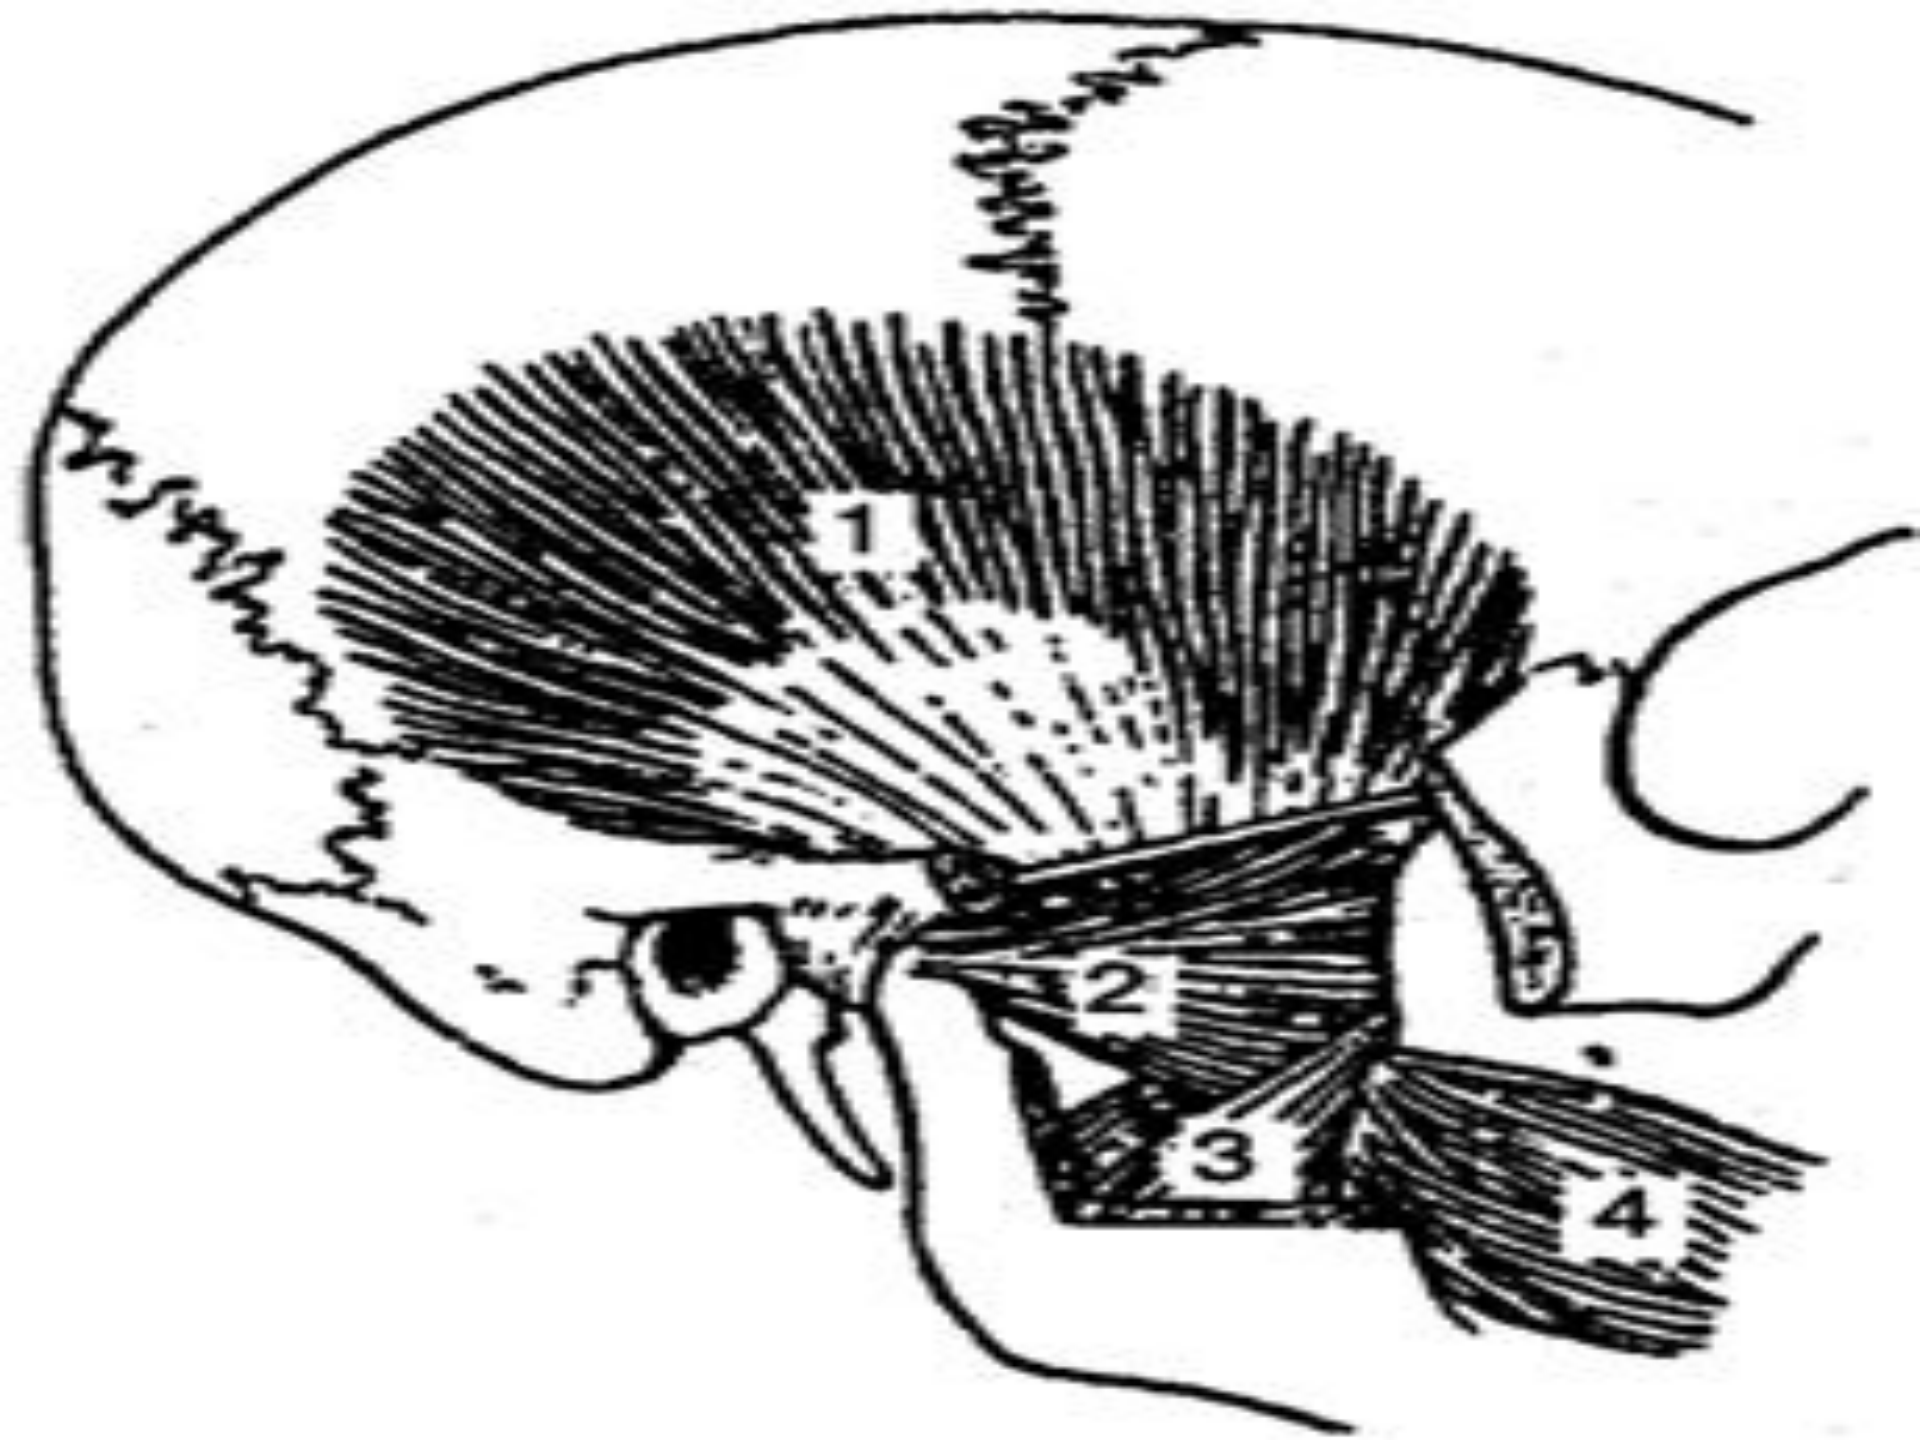

□ Латералды қанаттәрізді бұлшықет

□ Медиалды қанаттәрізді бұлшықет

Шайнау бұлшықеті *m.masseter* бетсүйегінің төменгі жиегі мен бетсүйек доғасынан басталып, *tuberositas masseterica* мен төменгі жақ сүйек тармағының сыртқы бетіне бекиді

Самай бұлшықеті *m. temporalis* жалпақ бастамасымен бассүйектің бүкіл самай шұңқыры кеңістігін алып, үстіңгі жағында *linea temporalis* ке жетеді. Бұлшықет будалары желпуіш тәрізді түйісіп, берік сіңір түзіп, ол бетсүйегі доғасы астында келіп, төменгі жақсүйектің *processus coroneideus* ке бекиді