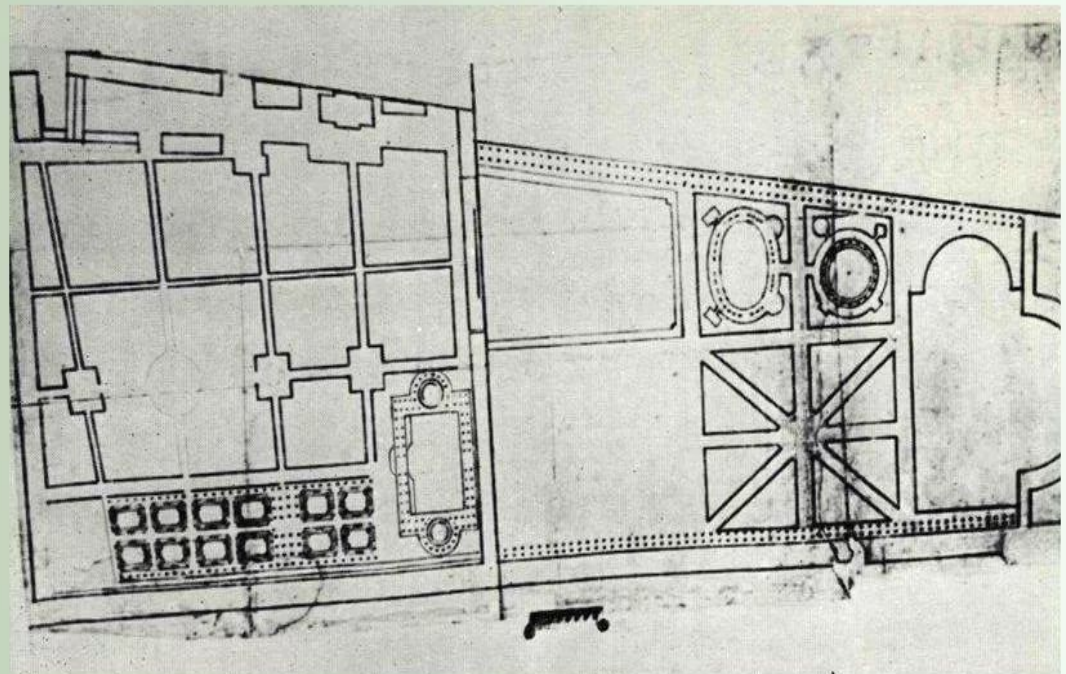

Фото-тинто-гравюра Т-ва „Образование“

Трезини

Активно развернувшиеся работы по созданию регулярного сада требовали определенного плана. Таким явился план-чертеж, приписываемый Петру и условно относящийся к 1714-1716 годам. На этом плане четко указаны границы первоначальной планировки, показаны основные продольные, поперечные и лучевые аллеи и другие элементы.