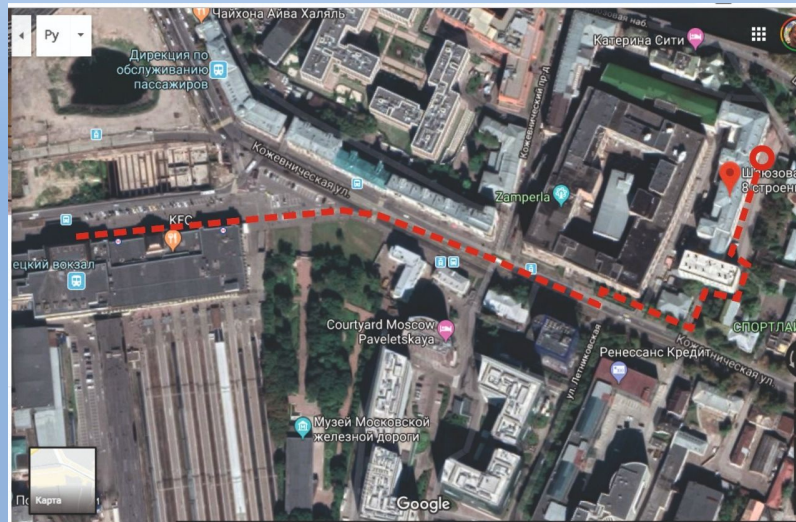

**Автономная Некоммерческая Организация  
Культурно-Просветительский Центр**

**«Вселенная Дружбы»**

**г. Москва, Шлюзовая Набережная, дом 8, строение 1, помещение 123**

# Предоставляем помещения для проведения программ

**Престижный район. 5 минут пешком от Метро Павелецкая радиальная. Есть места для парковки на территории.**

Многофункциональный зал. 60 кв.м. (вместимость до 80 чел.)