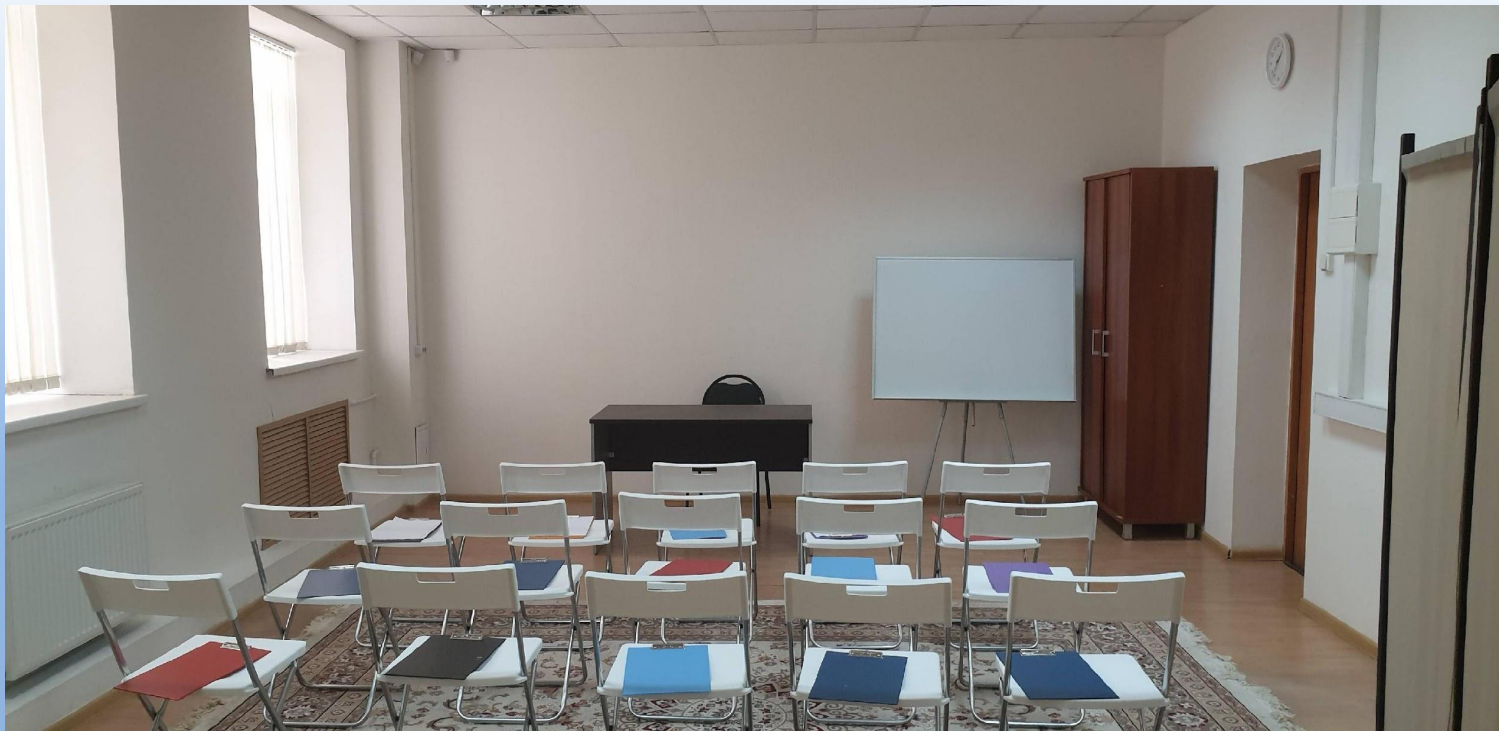

# Предоставляем помещения для проведения программ

**Престижный район. 5 минут пешком от Метро Павелецкая радиальная. Есть места для парковки на территории.**

Многофункциональный зал. 60 кв.м. (вместимость до 80 чел.)

Эзотерическое место силы

Профессиональный звук в любой конфигурации

Камера для видеозаписи или трансляции на Ютубе или в соцсетях

Музыкальные инструменты (включая пианино)

Многофункциональная аудитория 32 кв.м (15 стульев)