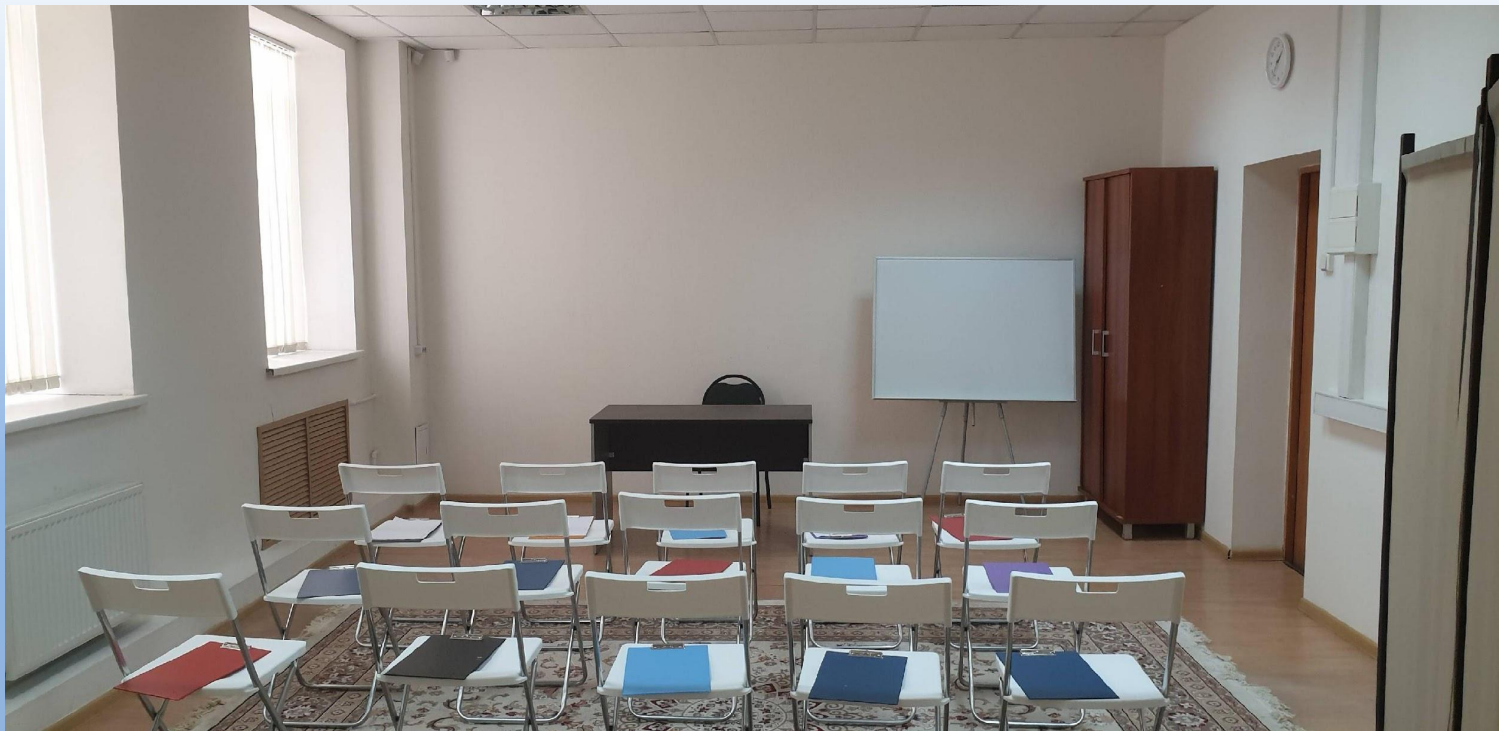

Престижный район. 5 минут пешком от Метро Павелецкая радиальная. Есть места для парковки на территории.

Многофункциональный зал. 60 кв.м. (вместимость до 80 чел.)

Эзотерическое место силы

Профессиональный звук в любой конфигурации

Камера для видеозаписи или трансляции на Ютубе или в соцсетях

Музыкальные инструменты (включая пианино)

Многофункциональная аудитория 32 кв.м (15 стульев)

Можно использовать для переодевания (есть ширмы) или
под детскую (есть игрушки)