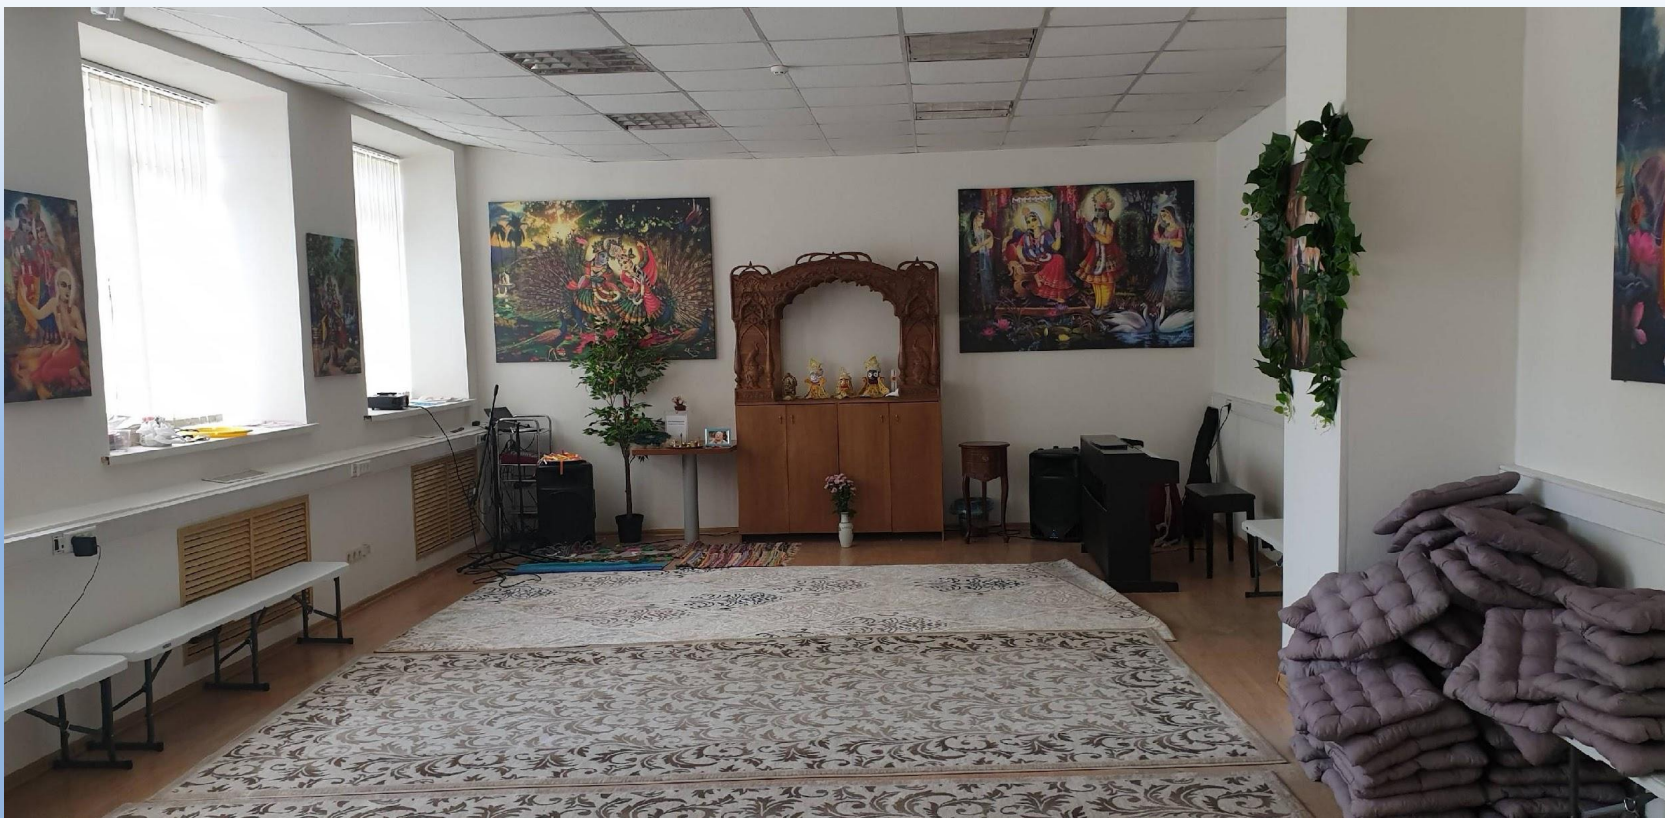

# Предоставляем помещения для проведения программ

**Престижный район. 5 минут пешком от Метро Павелецкая радиальная. Есть места для парковки на территории.**

Многофункциональный зал. 60 кв.м. (вместимость до 80 чел.)

Эзотерическое место силы

Профессиональный звук в любой конфигурации

Камера для видеозаписи или трансляции на Ютубе или в соцсетях

Музыкальные инструменты (включая пианино)

Многофункциональная аудитория 32 кв.м (15 стульев)