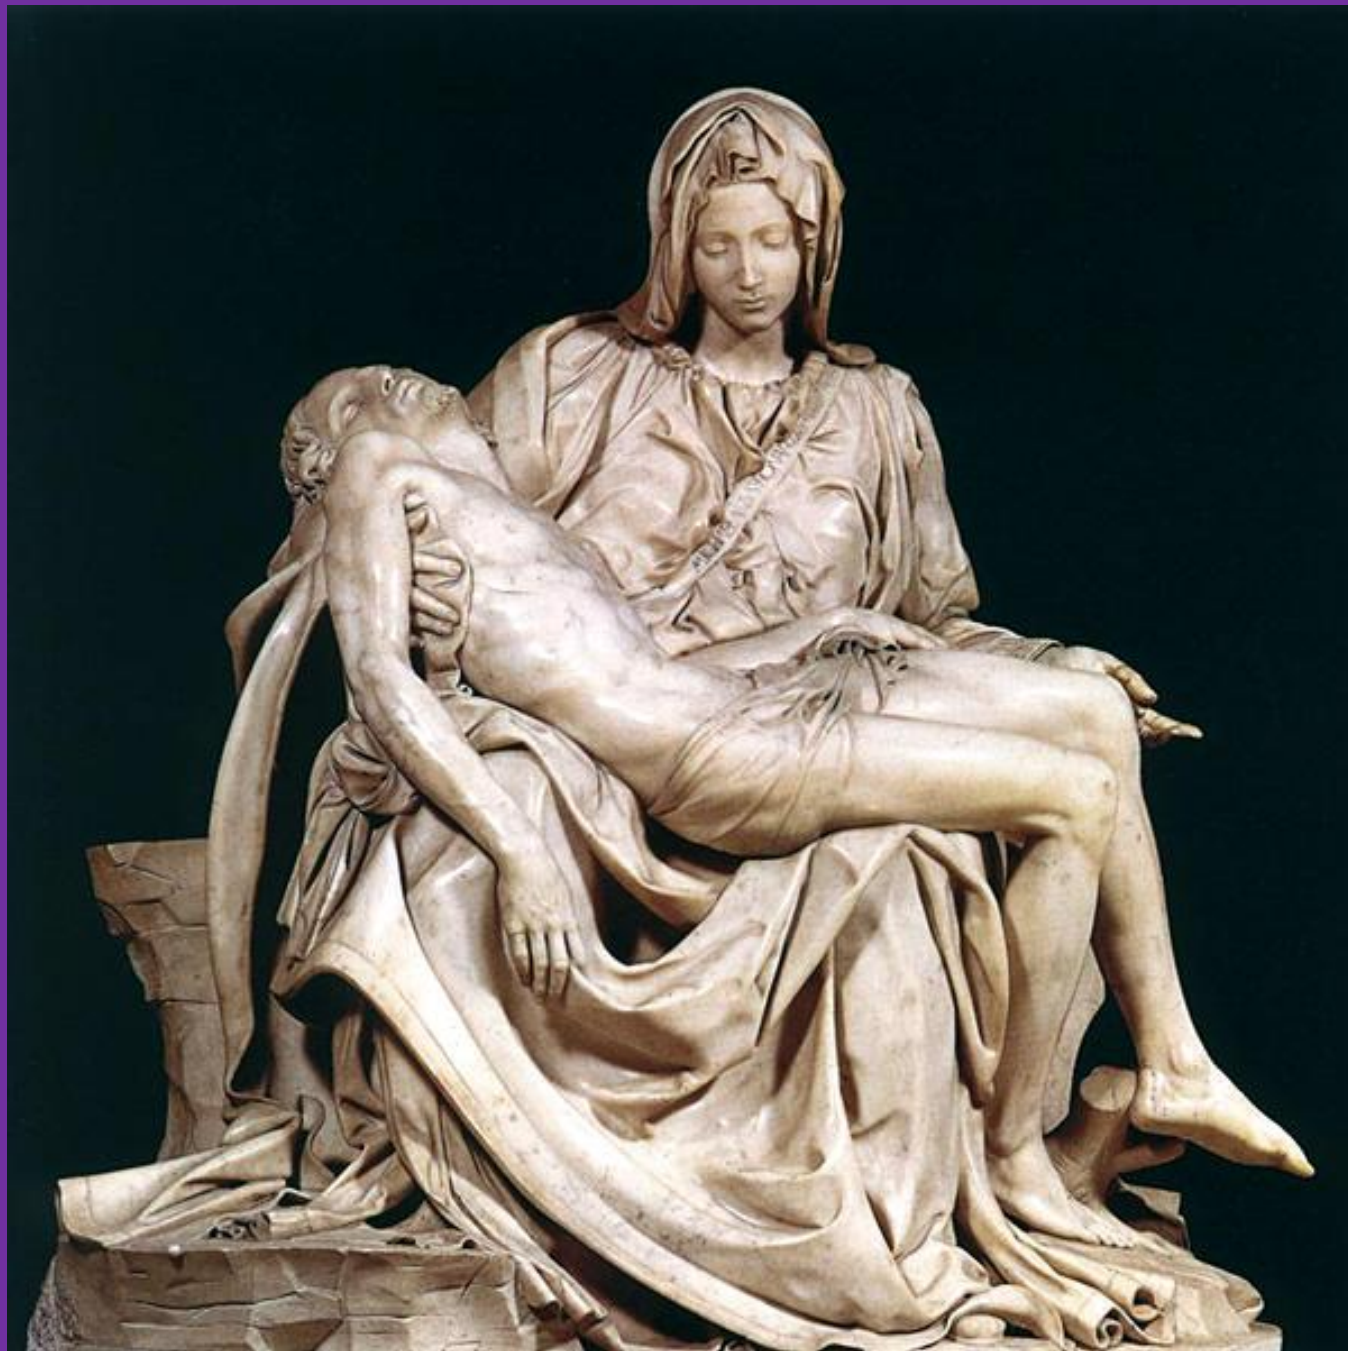

# Женщина-Мать и Спасительница мира

29 сентября 2020 г.

Урок 4

7 класс

МОУ «Митьково-Качкарская школа»

Учитель истории Зинченко О.П.

«О женщина! Ты –  
мать, и жизнь, и символ  
красоты!»

«Поэтами  
воспета не  
девушка с  
венцом на  
голове, а  
женщина с  
младенцем на  
руках».

Леонардо да Винчи. Мадонна  
Бенуа.(Мадонна с цветком).  
Ок. 1478г.

- ...Прославим женщину-  
Мать, неиссякаемый  
источник всё  
побеждающей жизни!

- М.Горький

Рафаэль. Сикстинская мадонна.  
1515-1519гг.

**С.А.  
Есенин**

Владимирская Богоматерь.  
Икона. Нач. 12 в.

С.Есенин. 1922

Мать поэта — Т.Ф.Есенина. 1946

С.А.Есенин с матерью. 1925

**Сердце матери –  
это солнце  
любви**

Микеланджело  
Буонарроти.  
Пьета.1498-1499гг.