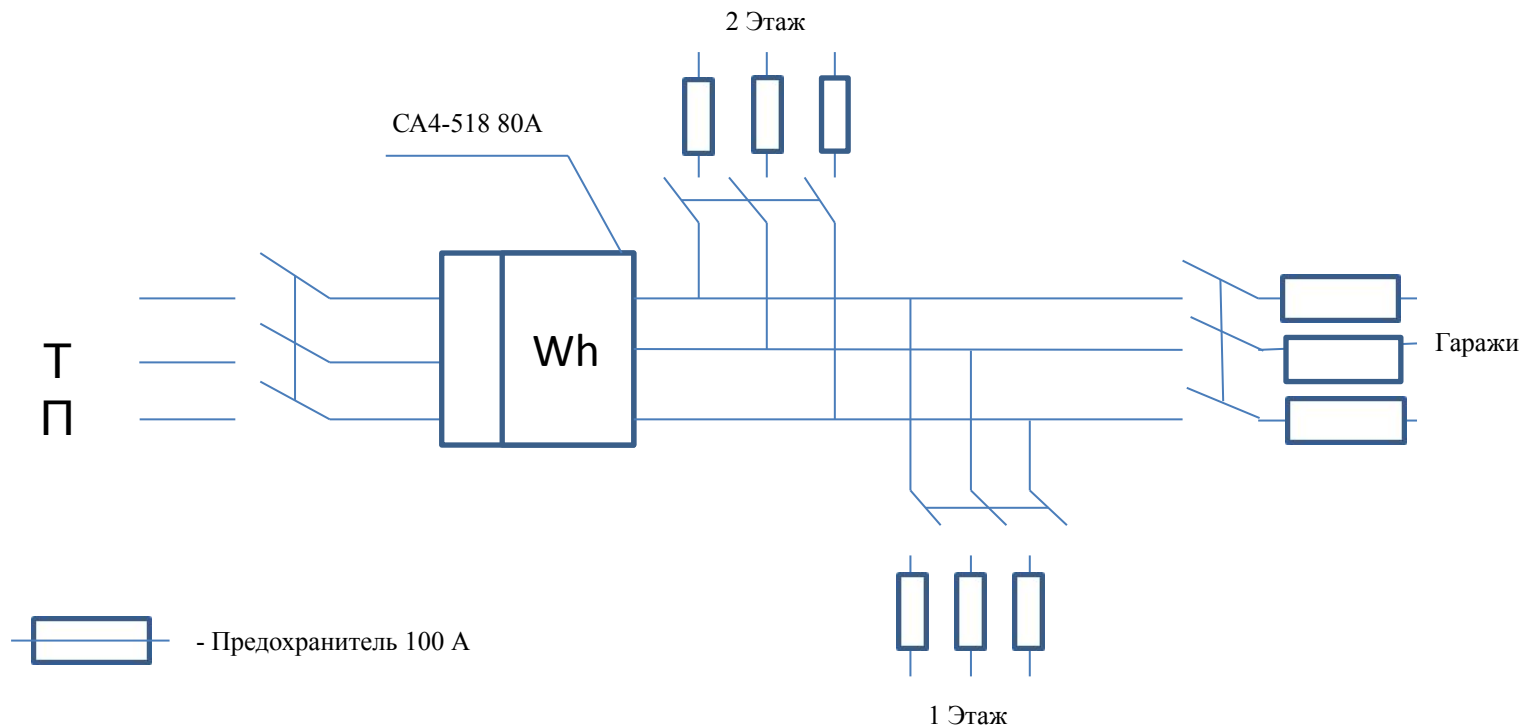

# Электрическая схема присоединения к РЩ ВРУ здания филиала АО «Газпром газораспределение Владимир» в г. Александрове.

Согласовано:

Ответственный за электрохозяйство \_\_\_\_\_ Круглов Д. В.