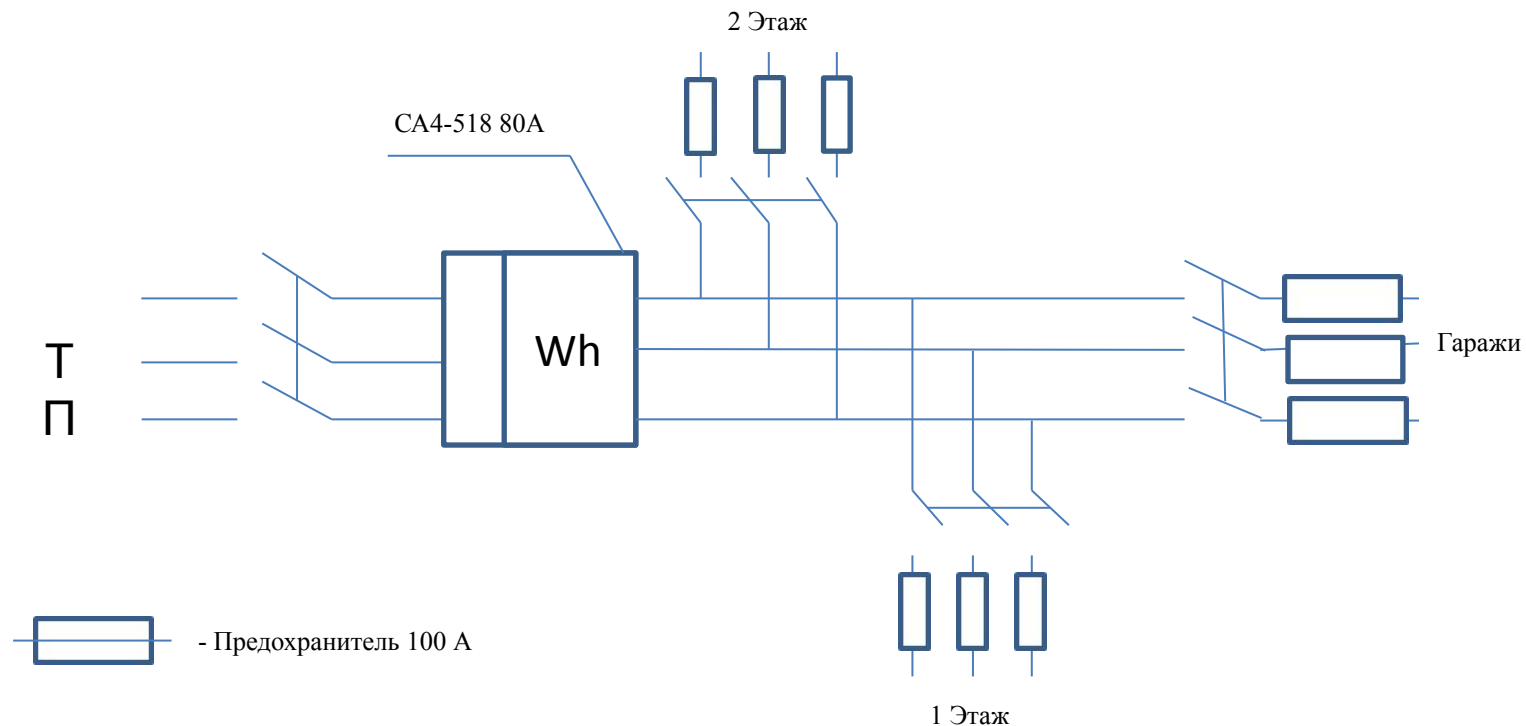

Электрическая схема присоединения к РЩ ВРУ здания филиала АО «Газпром газораспределение Владимир» в г. Александрове.

Согласовано:

Ответственный за электрохозяйство _____ Круглов Д.
В.