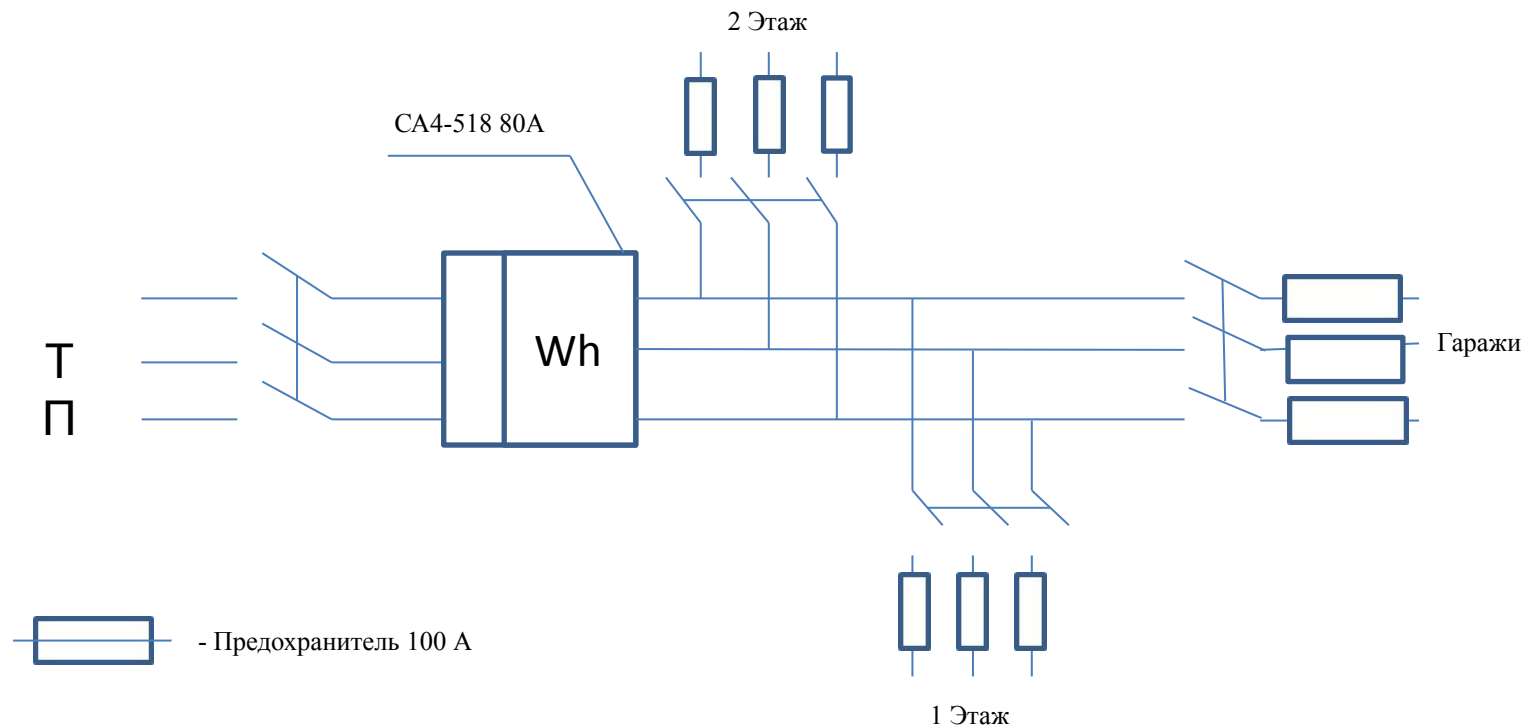

# Электрическая схема присоединения к РЩ ВРУ здания филиала АО «Газпром газораспределение Владимир» в г. Александрове.

Согласовано:

Ответственный за электрохозяйство \_\_\_\_\_ Круглов Д. В.