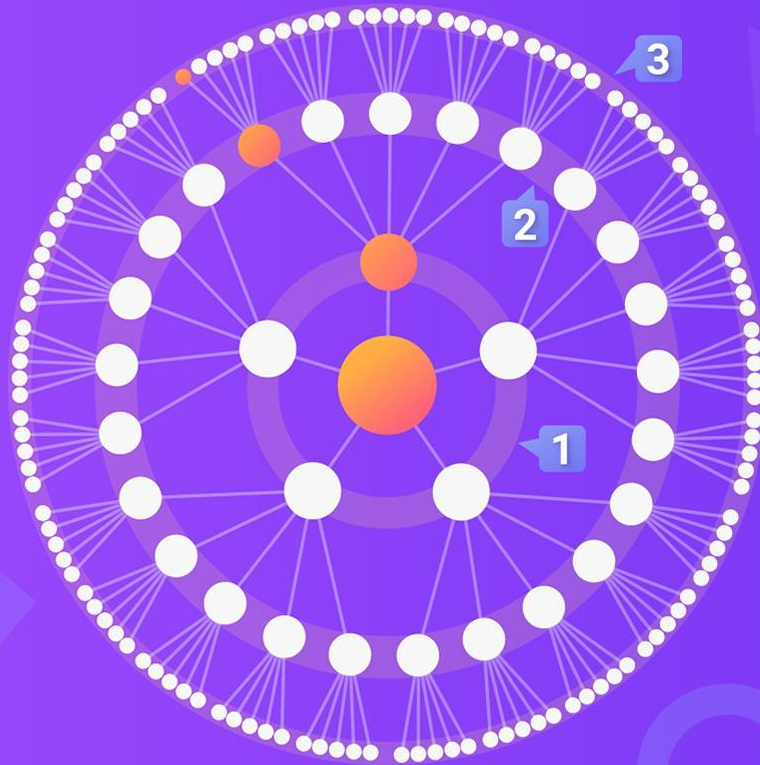

Клуб миллионеров

Вход
1500 LS

**Реферальный
бонус**

1 круг

С каждого человека
Вы получаете **5000 LS**

1 линия

Вы получаете **5000 LS**

2 круг

С каждого человека
Вы получаете **5000 LS**

2 линия

Вы получаете **3000 LS**

3 круг

С каждого человека
Вы получаете:
4800 LS - на баланс
200 LS - в заморозку

3 линия

Вы получаете **1000 LS**