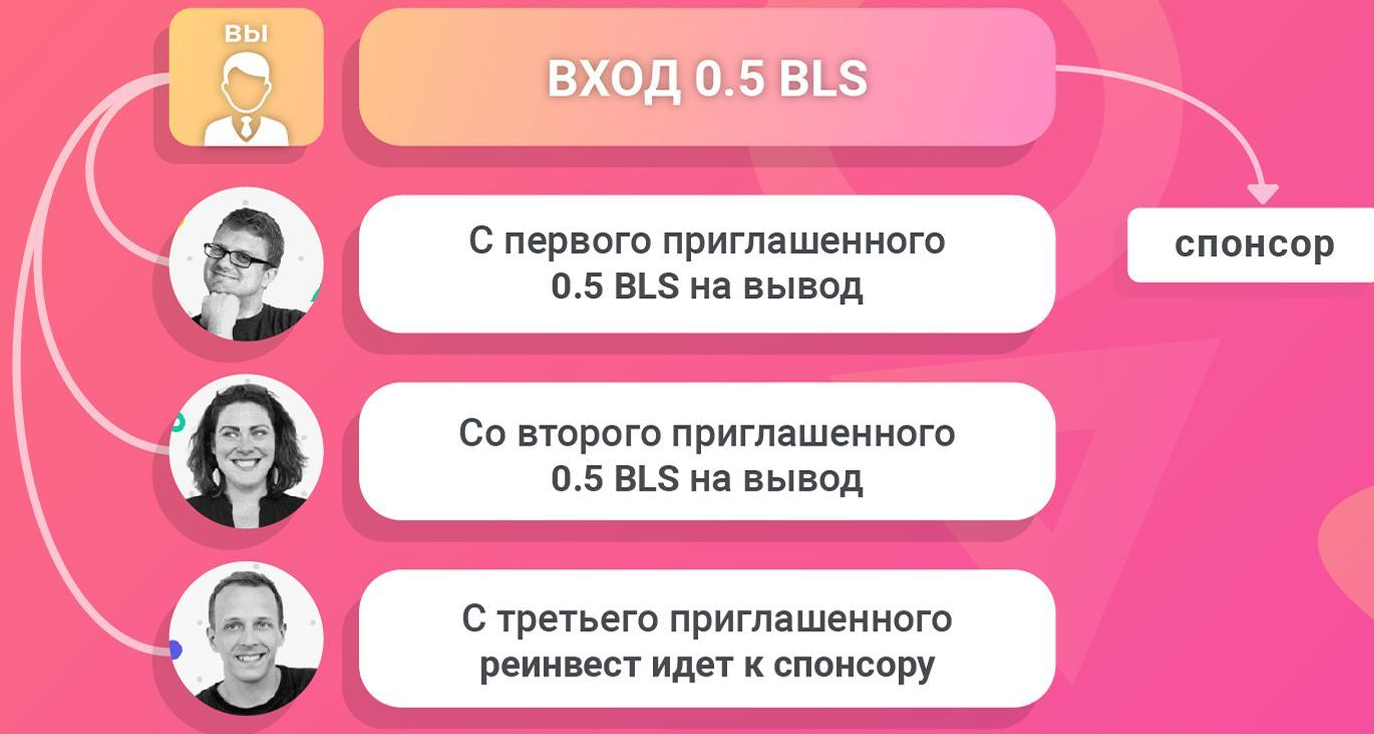

Со второго приглашенного
3000 LS на вывод

С третьего приглашенного
3000 LS на вывод

Маркетинг площадок **VIP** и **SUPERVIP** идентичен
маркетингу площадки **START**

Площадка Speed Money Mini

Площадка Speed Money

Площадка Speed Money VIP

Multicash

Многоуровневая автоматизированная система распределения средств! Вы получаете прибыль от каждого партнёра в глубину до 10 уровня.

Вход в новую площадку 1000 LS, 0.02 BLS или 0.02 ELS. С каждой Вашей первой линии Вы получаете 50% реферальных, со второй линии 10%. От партнёров с 3 по 10 линию 5%.