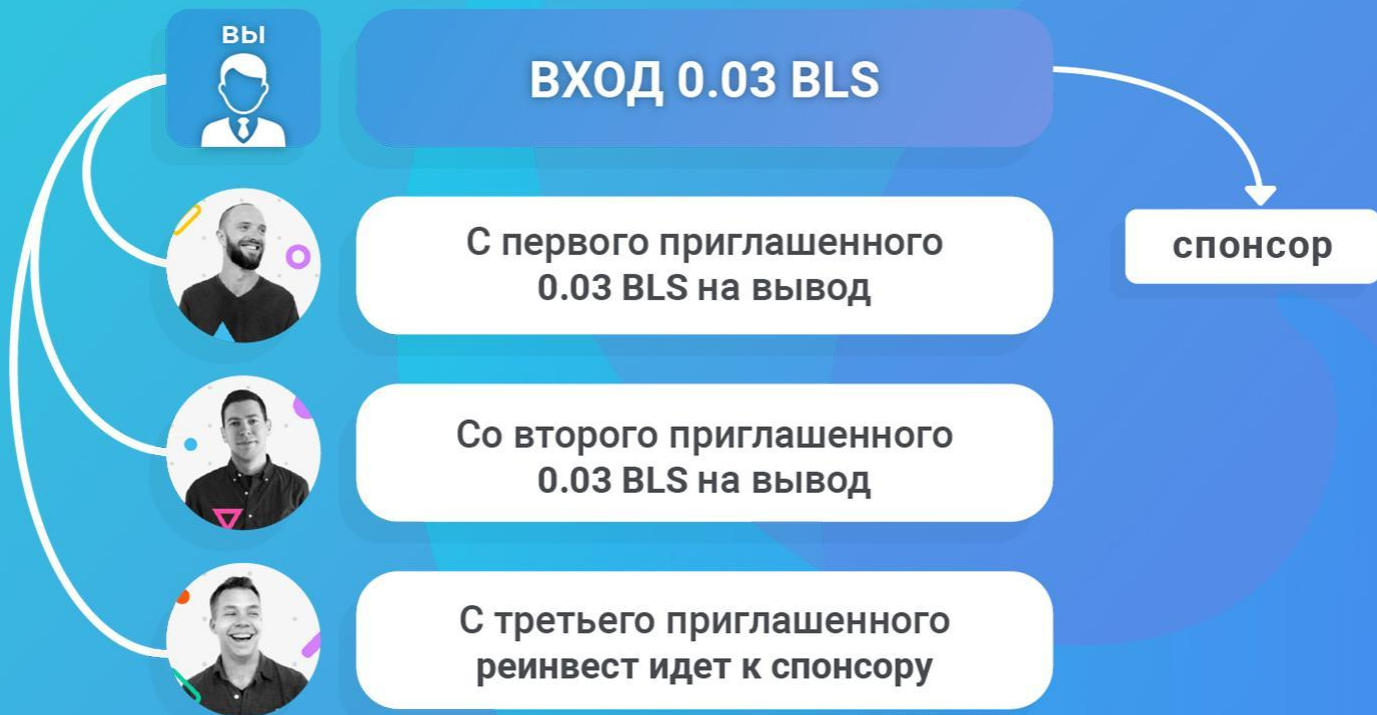

Со второго приглашенного
3000 LS на вывод

С третьего приглашенного
3000 LS на вывод

Маркетинг площадок **VIP** и **SUPERVIP** идентичен
маркетингу площадки **START**

Площадка Speed Money Mini

Площадка Speed Money

Площадка Speed Money VIP

Multicash

Многоуровневая автоматизированная система распределения средств! Вы получаете прибыль от каждого партнёра в глубину до 10 уровня.

Вход в новую площадку 1000 LS, 0.02 BLS или 0.02 ELS. С каждой Вашей первой линии Вы получаете 50% реферальных, со второй линии 10%. От партнёров с 3 по 10 линию 5%.