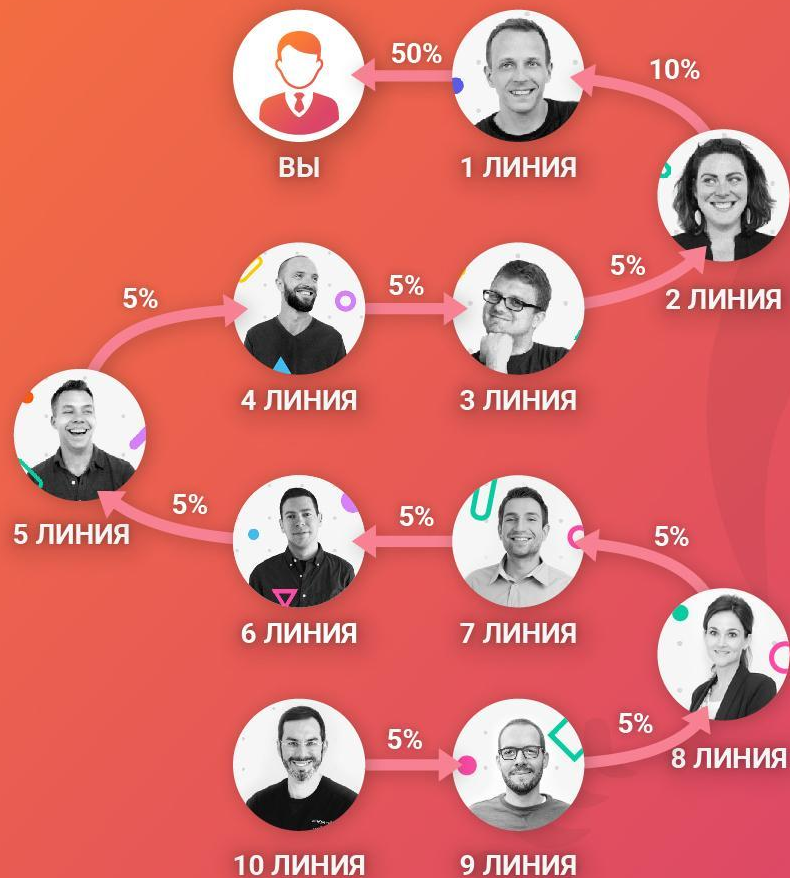

Со второго приглашенного
3000 LS на вывод

С третьего приглашенного
3000 LS на вывод

Маркетинг площадок **VIP** и **SUPERVIP** идентичен
маркетингу площадки **START**

Площадка Speed Money Mini

Площадка Speed Money

Площадка Speed Money VIP

Multicash

Многоуровневая автоматизированная система распределения средств! Вы получаете прибыль от каждого партнёра в глубину до 10 уровня.

Вход в новую площадку 1000 LS, 0.02 BLS или 0.02 ELS. С каждой Вашей первой линии Вы получаете 50% реферальных, со второй линии 10%. От партнёров с 3 по 10 линию 5%.