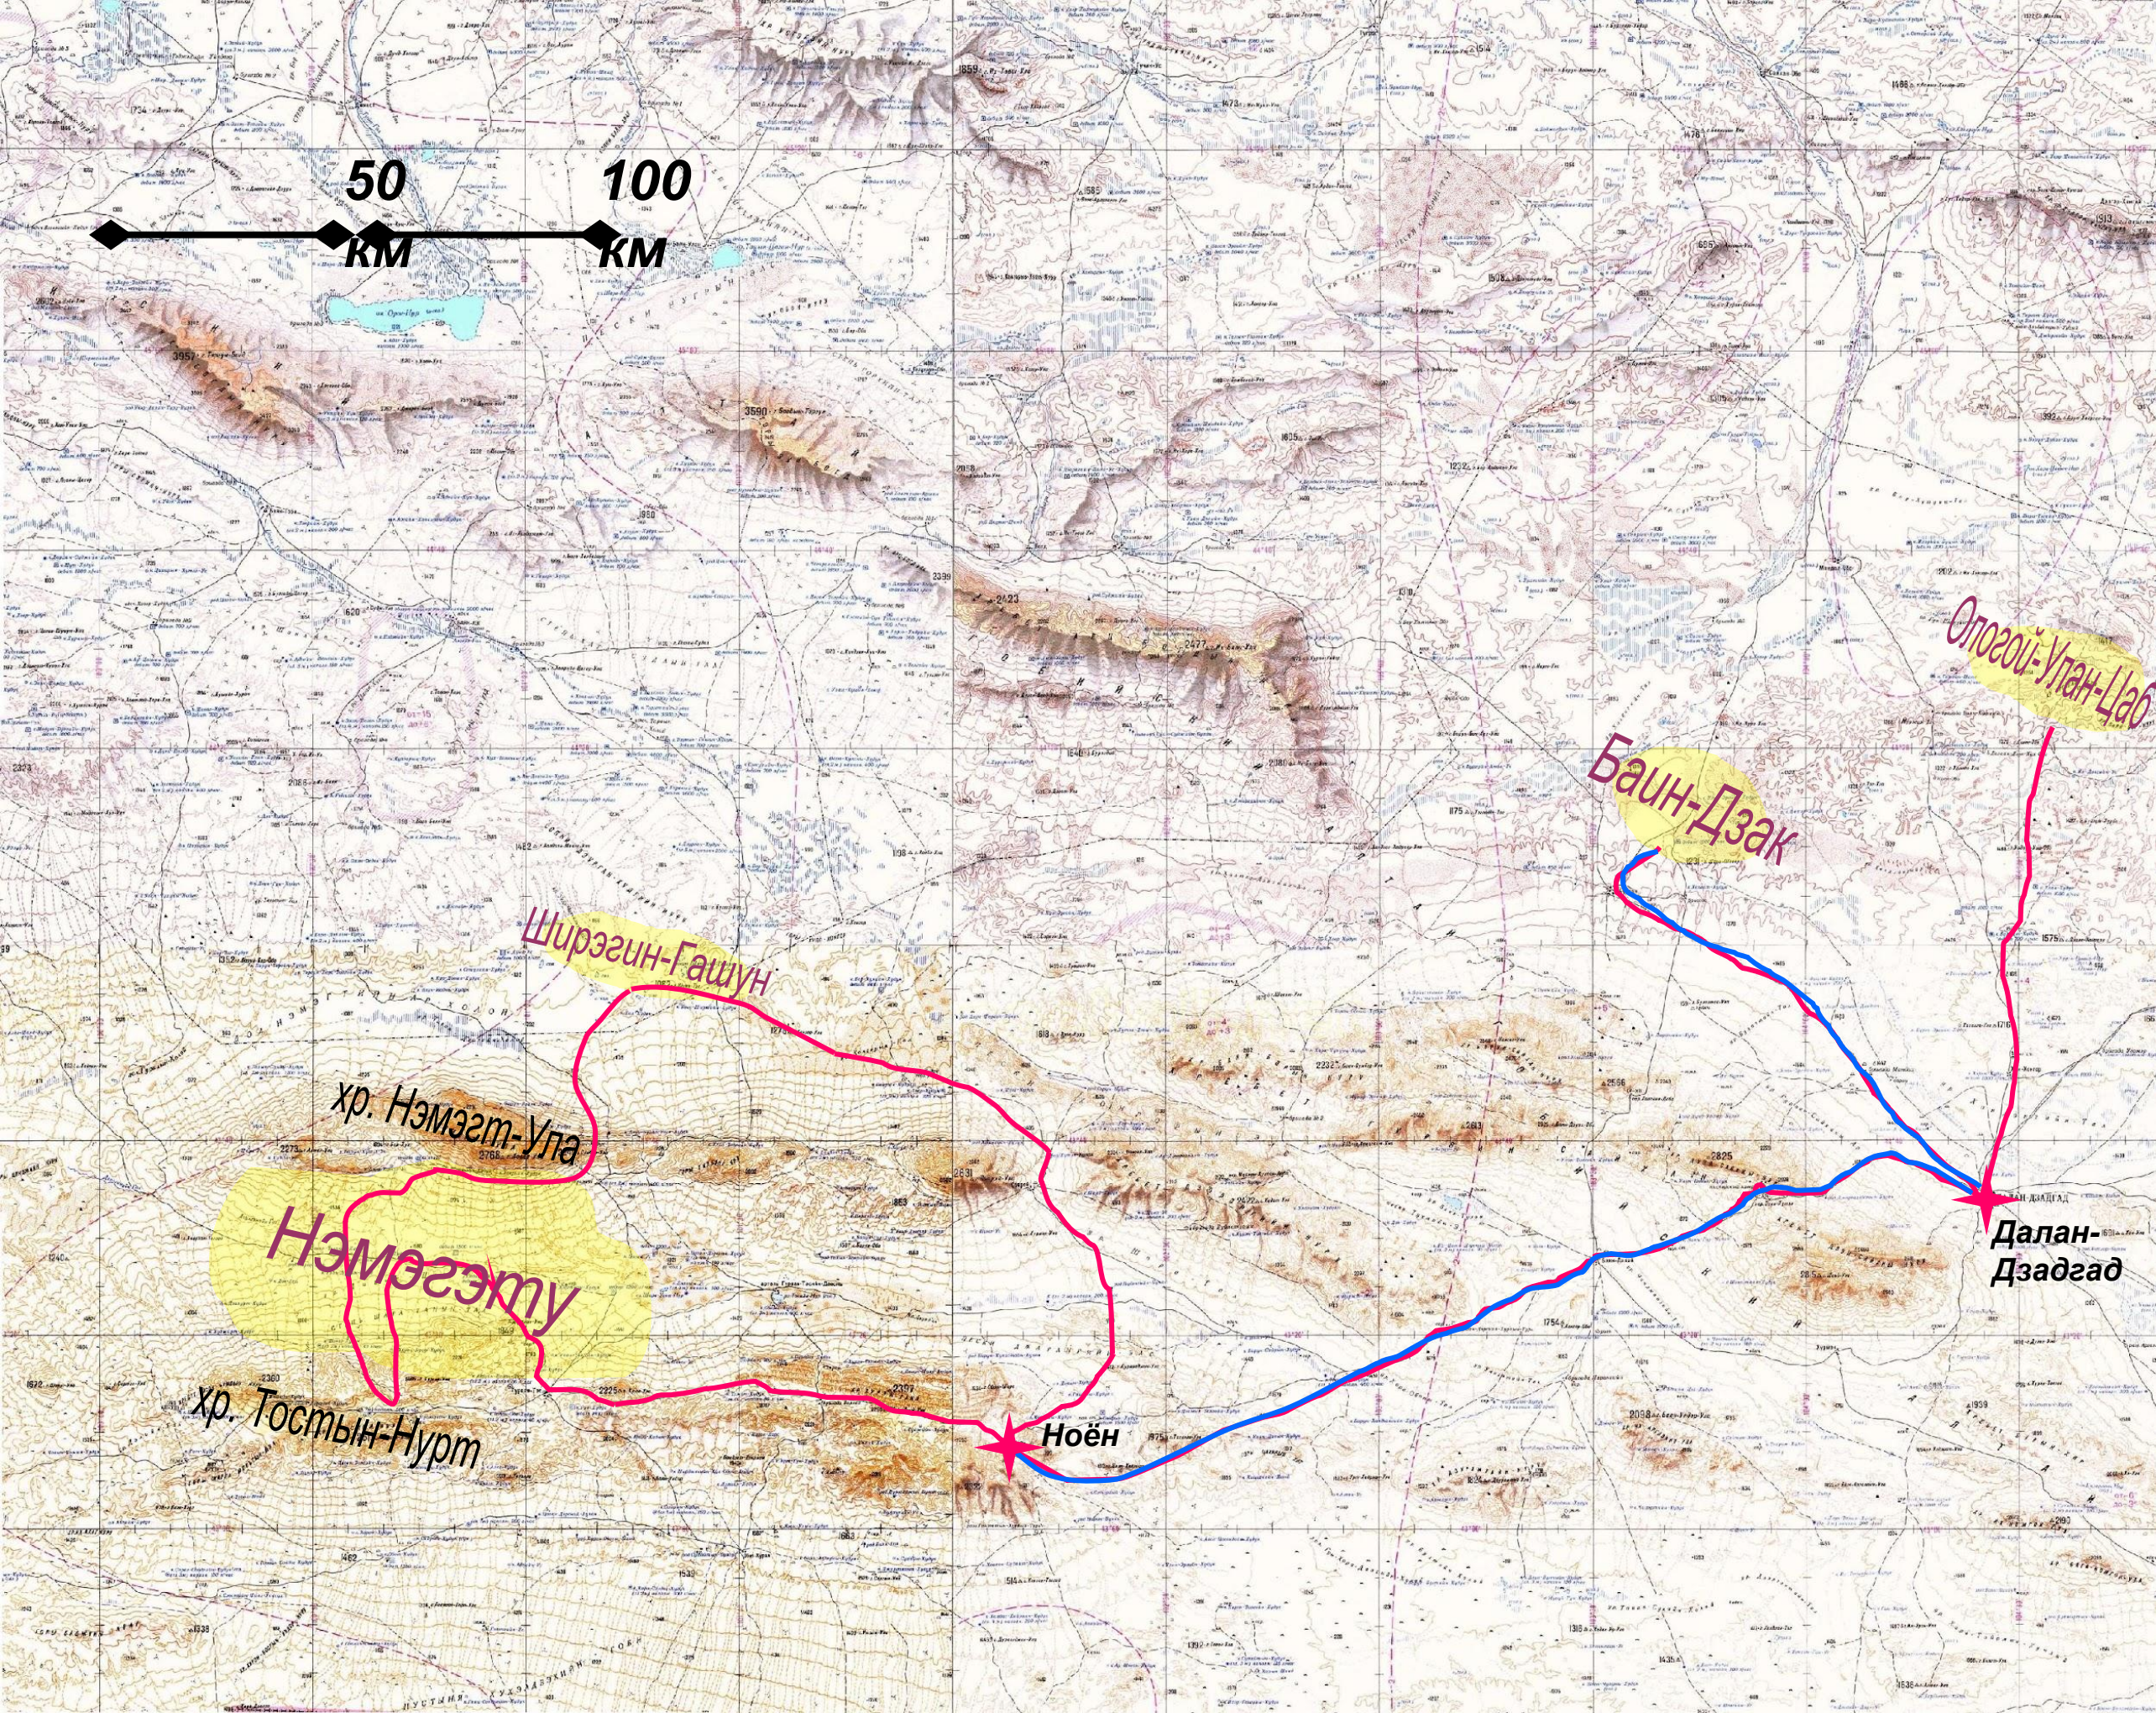

**МОНГОЛЬСКАЯ
ПАЛЕОНТОЛОГИЧЕСКАЯ
ЭКСПЕДИЦИЯ
АКАДЕМИИ НАУК СССР
1946-1949**

Москва

1946

Улан-Батор

Далан-Дзадгад

50

100

KM

KM

хр. Нэмээт-Ула

Нэмэгэти

хр. Тостын-Нурт

Ширээгин-Гашун

Ноён

Байн-Дзак

Ологой-Улан-Цаб

Далан-Дзадгад

50

100

Хулд

**разв. Талаин-
Чжисахурал**

Олдаху-Хид

Сайн-Шанд

Хара-Хутул

Бачи-Шира

Далан-Дзадгад

1^я МОНГОЛБСККА
Палеонтологическая экспедиция
АН СССР 1946

Предварительный
отчет.

Ю. Рыжов

Россия

Москва

1948