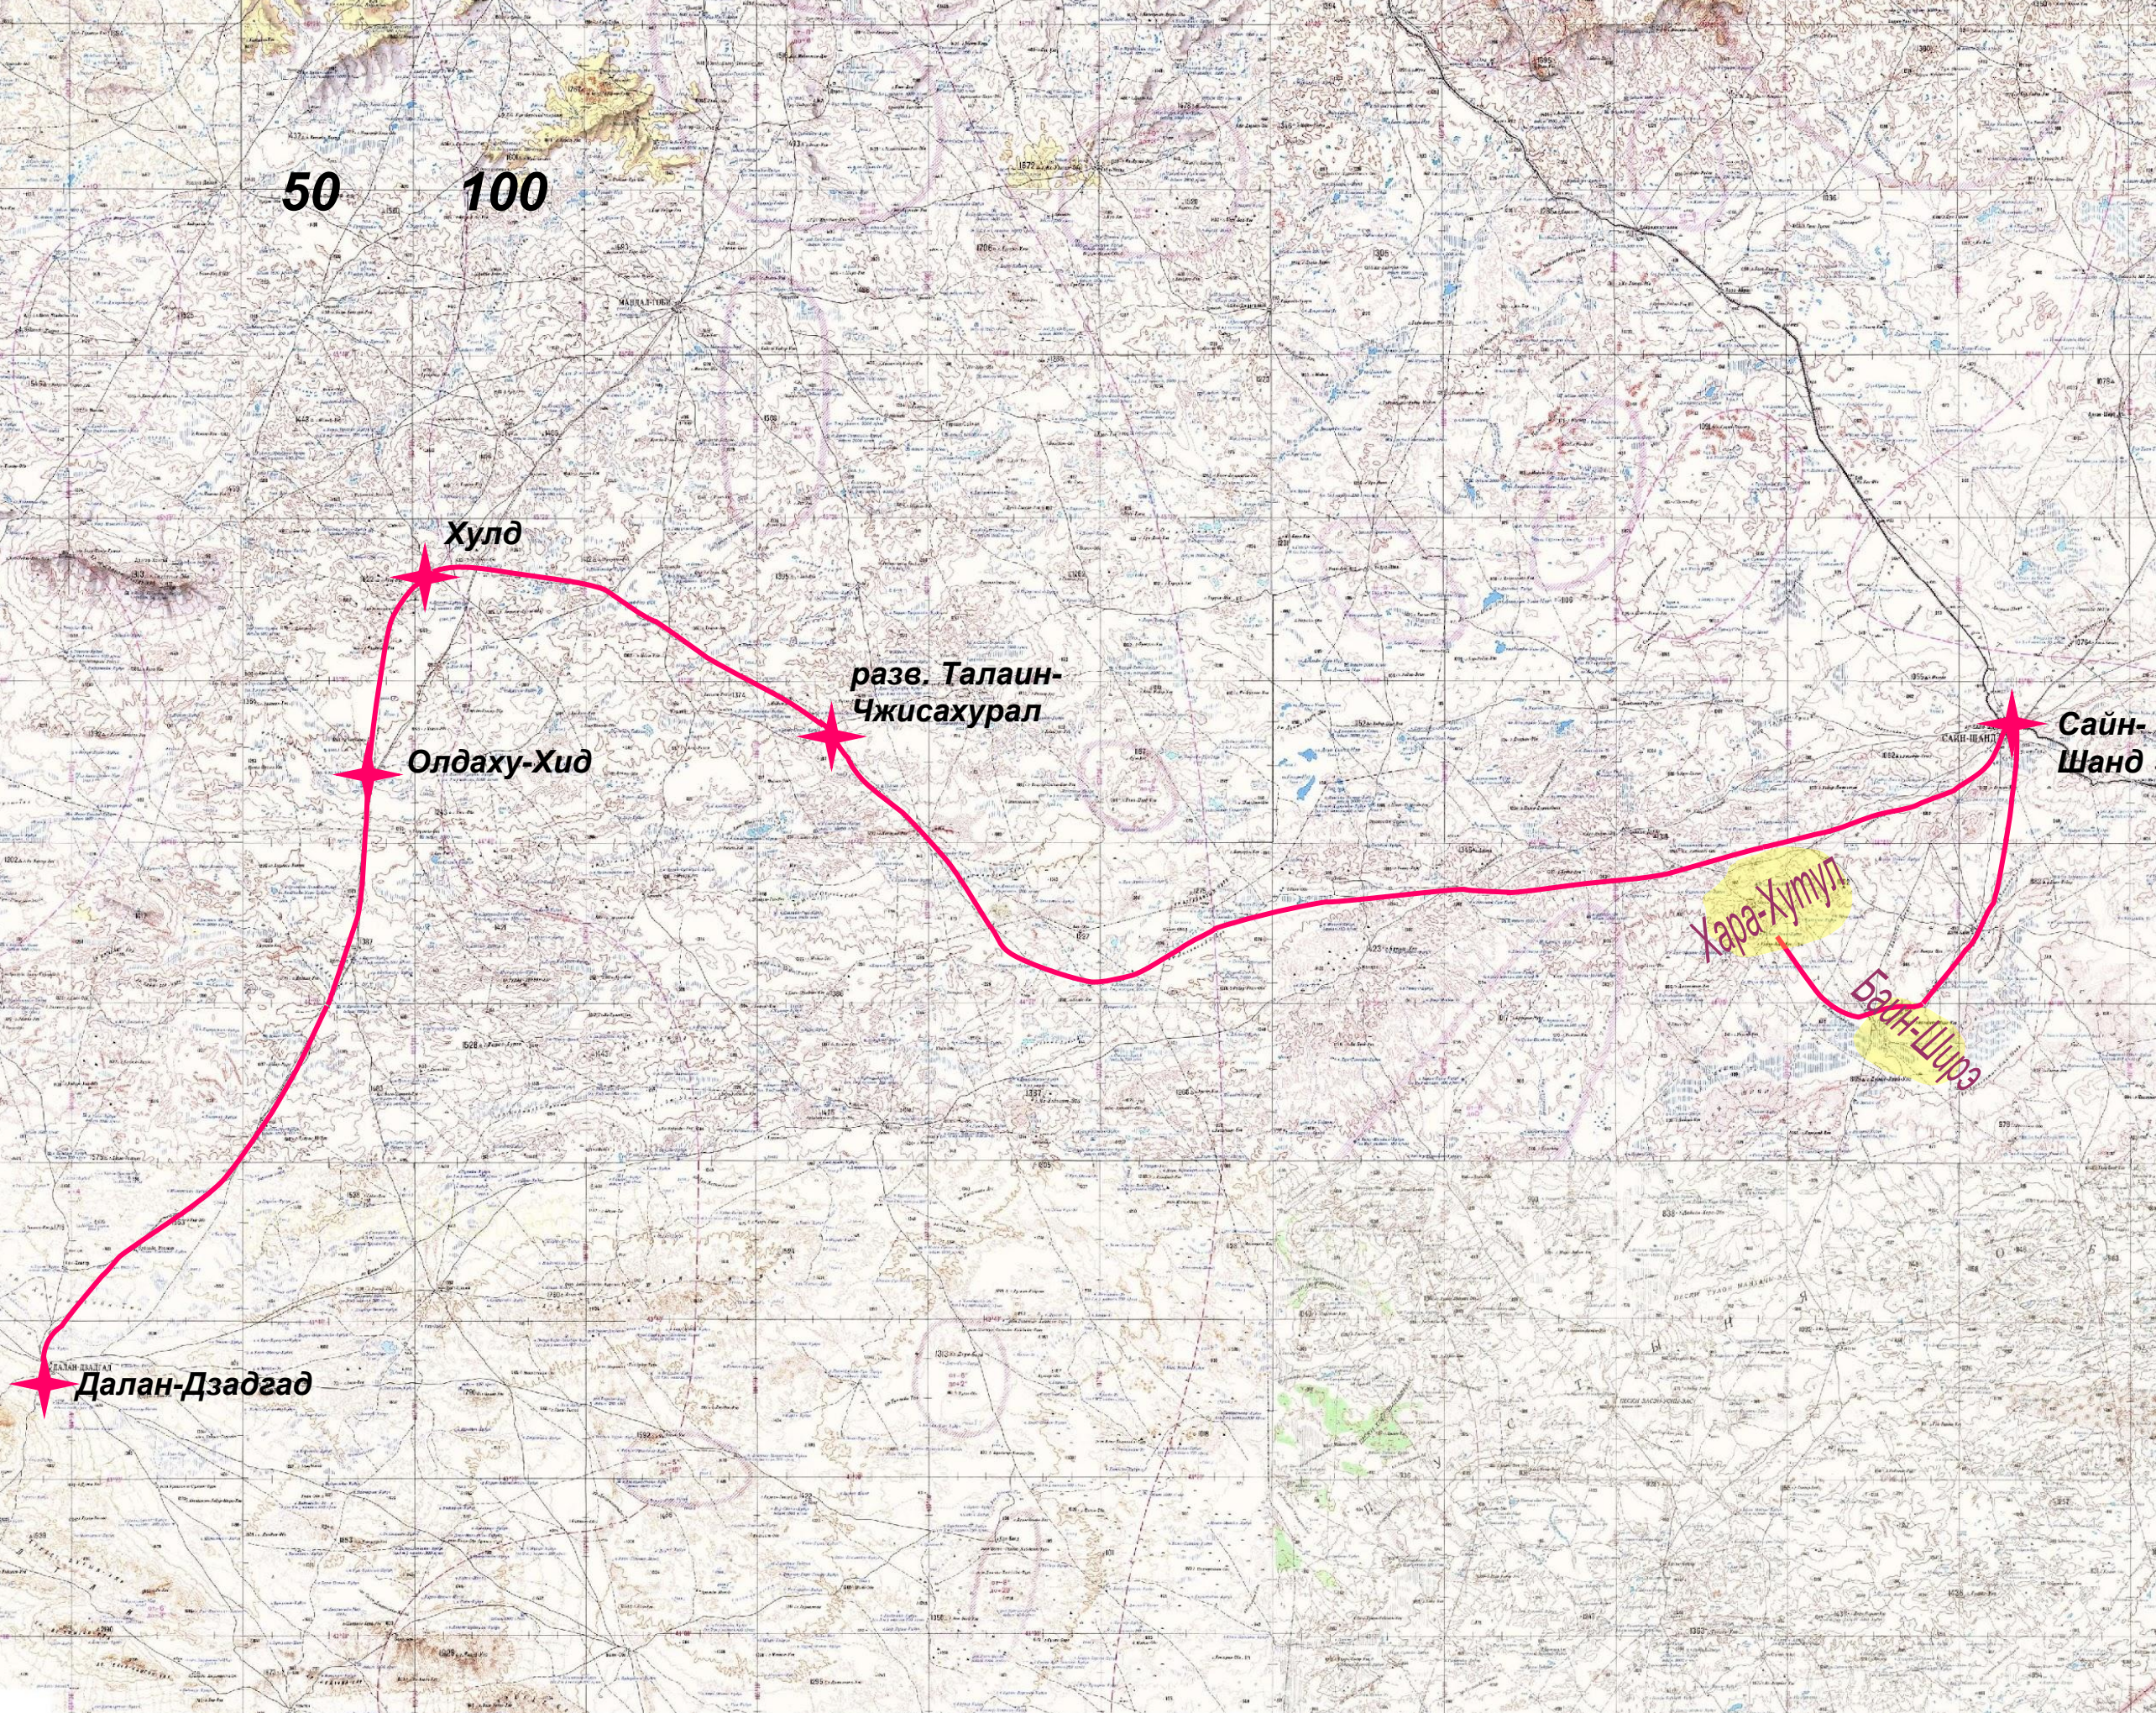

**МОНГОЛЬСКАЯ
ПАЛЕОНТОЛОГИЧЕСКАЯ
ЭКСПЕДИЦИЯ
АКАДЕМИИ НАУК СССР
1946-1949**

Москва

1946

Улан-Батор

Далан-Дзадгад

50

100

KM

KM

хр. Нэмээт-Ула

Нэмэгэти

хр. Тостын-Нурт

Ширээгин-Гашун

Ноён

Байн-Дзак

Ологой-Улан-Цаб

Бачи-Шира

Далан-Дзадгад

1^я МОНГОЛБСККА
Палеонтологическая экспедиция
АН СССР 1946

Предварительный
отчет.

Ю. Рыжов

Россия

Москва

1948

Улан-Удэ

Улан-Батор

Сайн-Шанд

Украина

Казахстан

Монголия

Грузия

Узбекистан