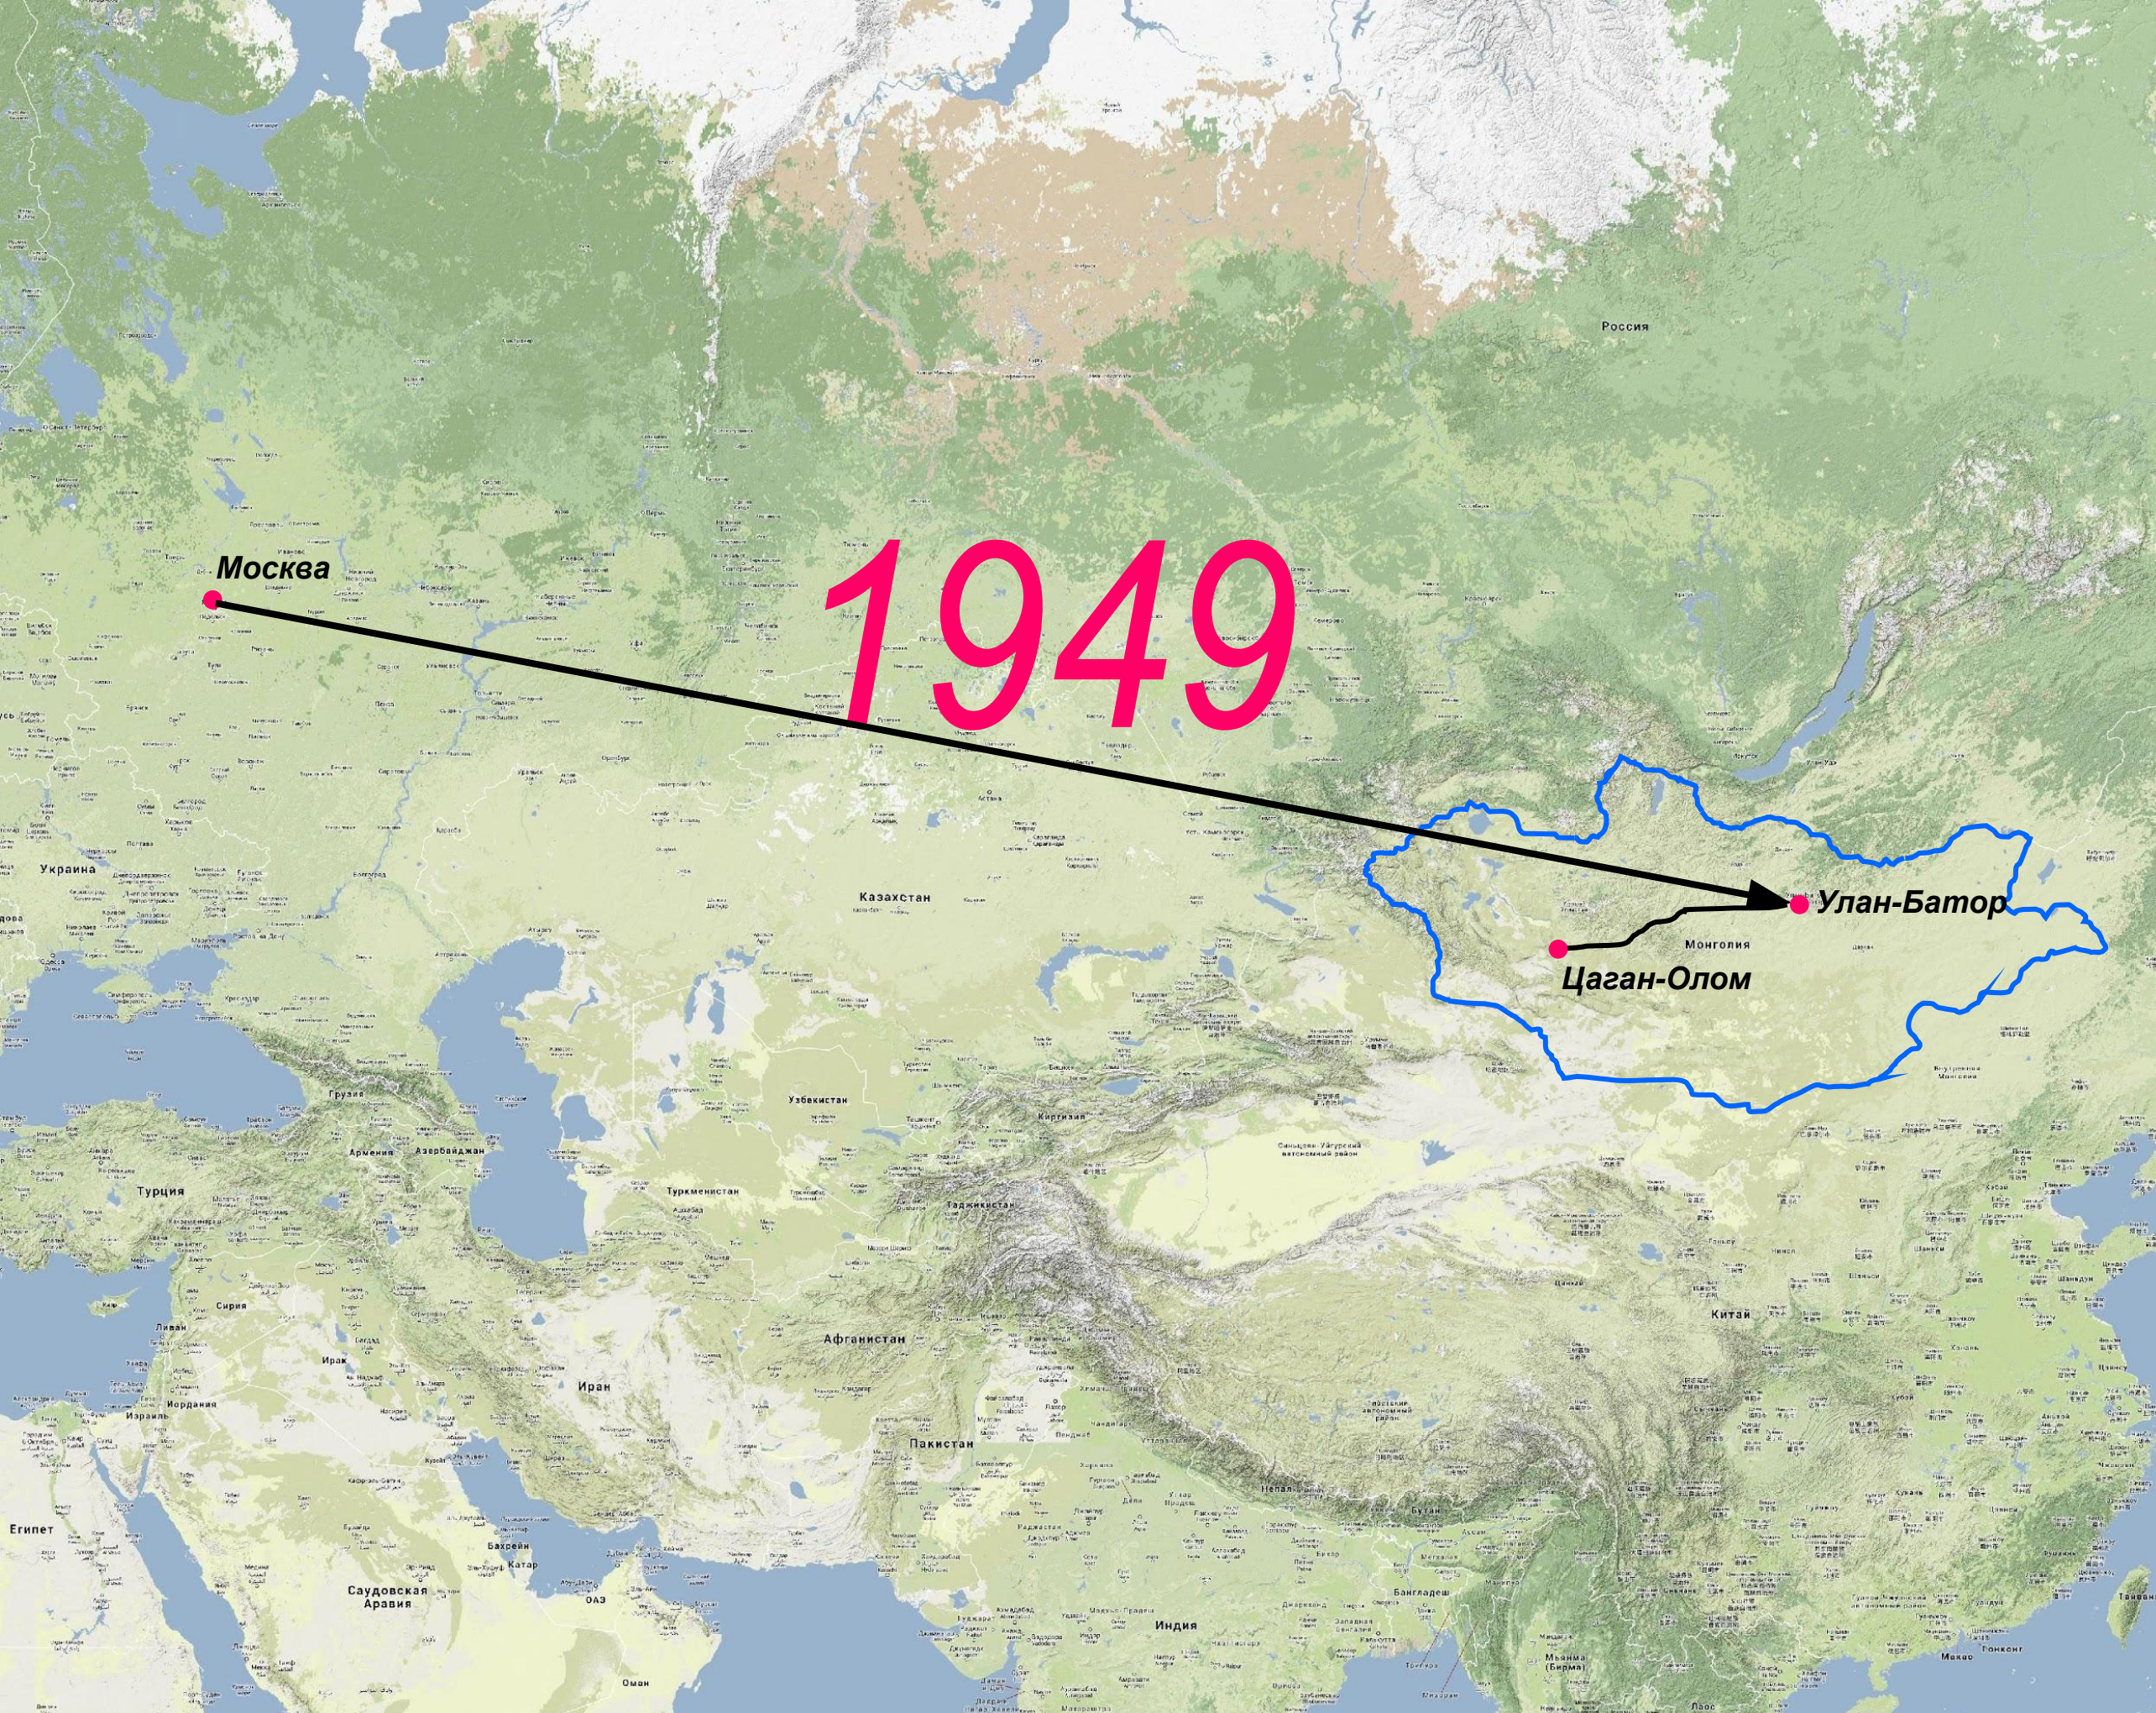

**МОНГОЛЬСКАЯ
ПАЛЕОНТОЛОГИЧЕСКАЯ
ЭКСПЕДИЦИЯ
АКАДЕМИИ НАУК СССР
1946-1949**

Москва

1946

Улан-Батор

Далан-Дзадгад

50

100

KM

Бачи-Шира

Далан-Дзадгад

1^я МОНГОЛБСККА
Палеонтологическая экспедиция
АН СССР 1946

Предварительный
отчет.

Ю. Рыжов

Россия

Москва

1948

Хатан-Булак

Россия

Украина

Казахстан

Улан-Батор

Монголия

Сайн-Шанд

Далан-Дзадгад

Оши-Нур

Нэмэгэту

Далан-Дзадгад

1949

Москва

Улан-Батор

Цаган-Олом

03. Хара-Ус