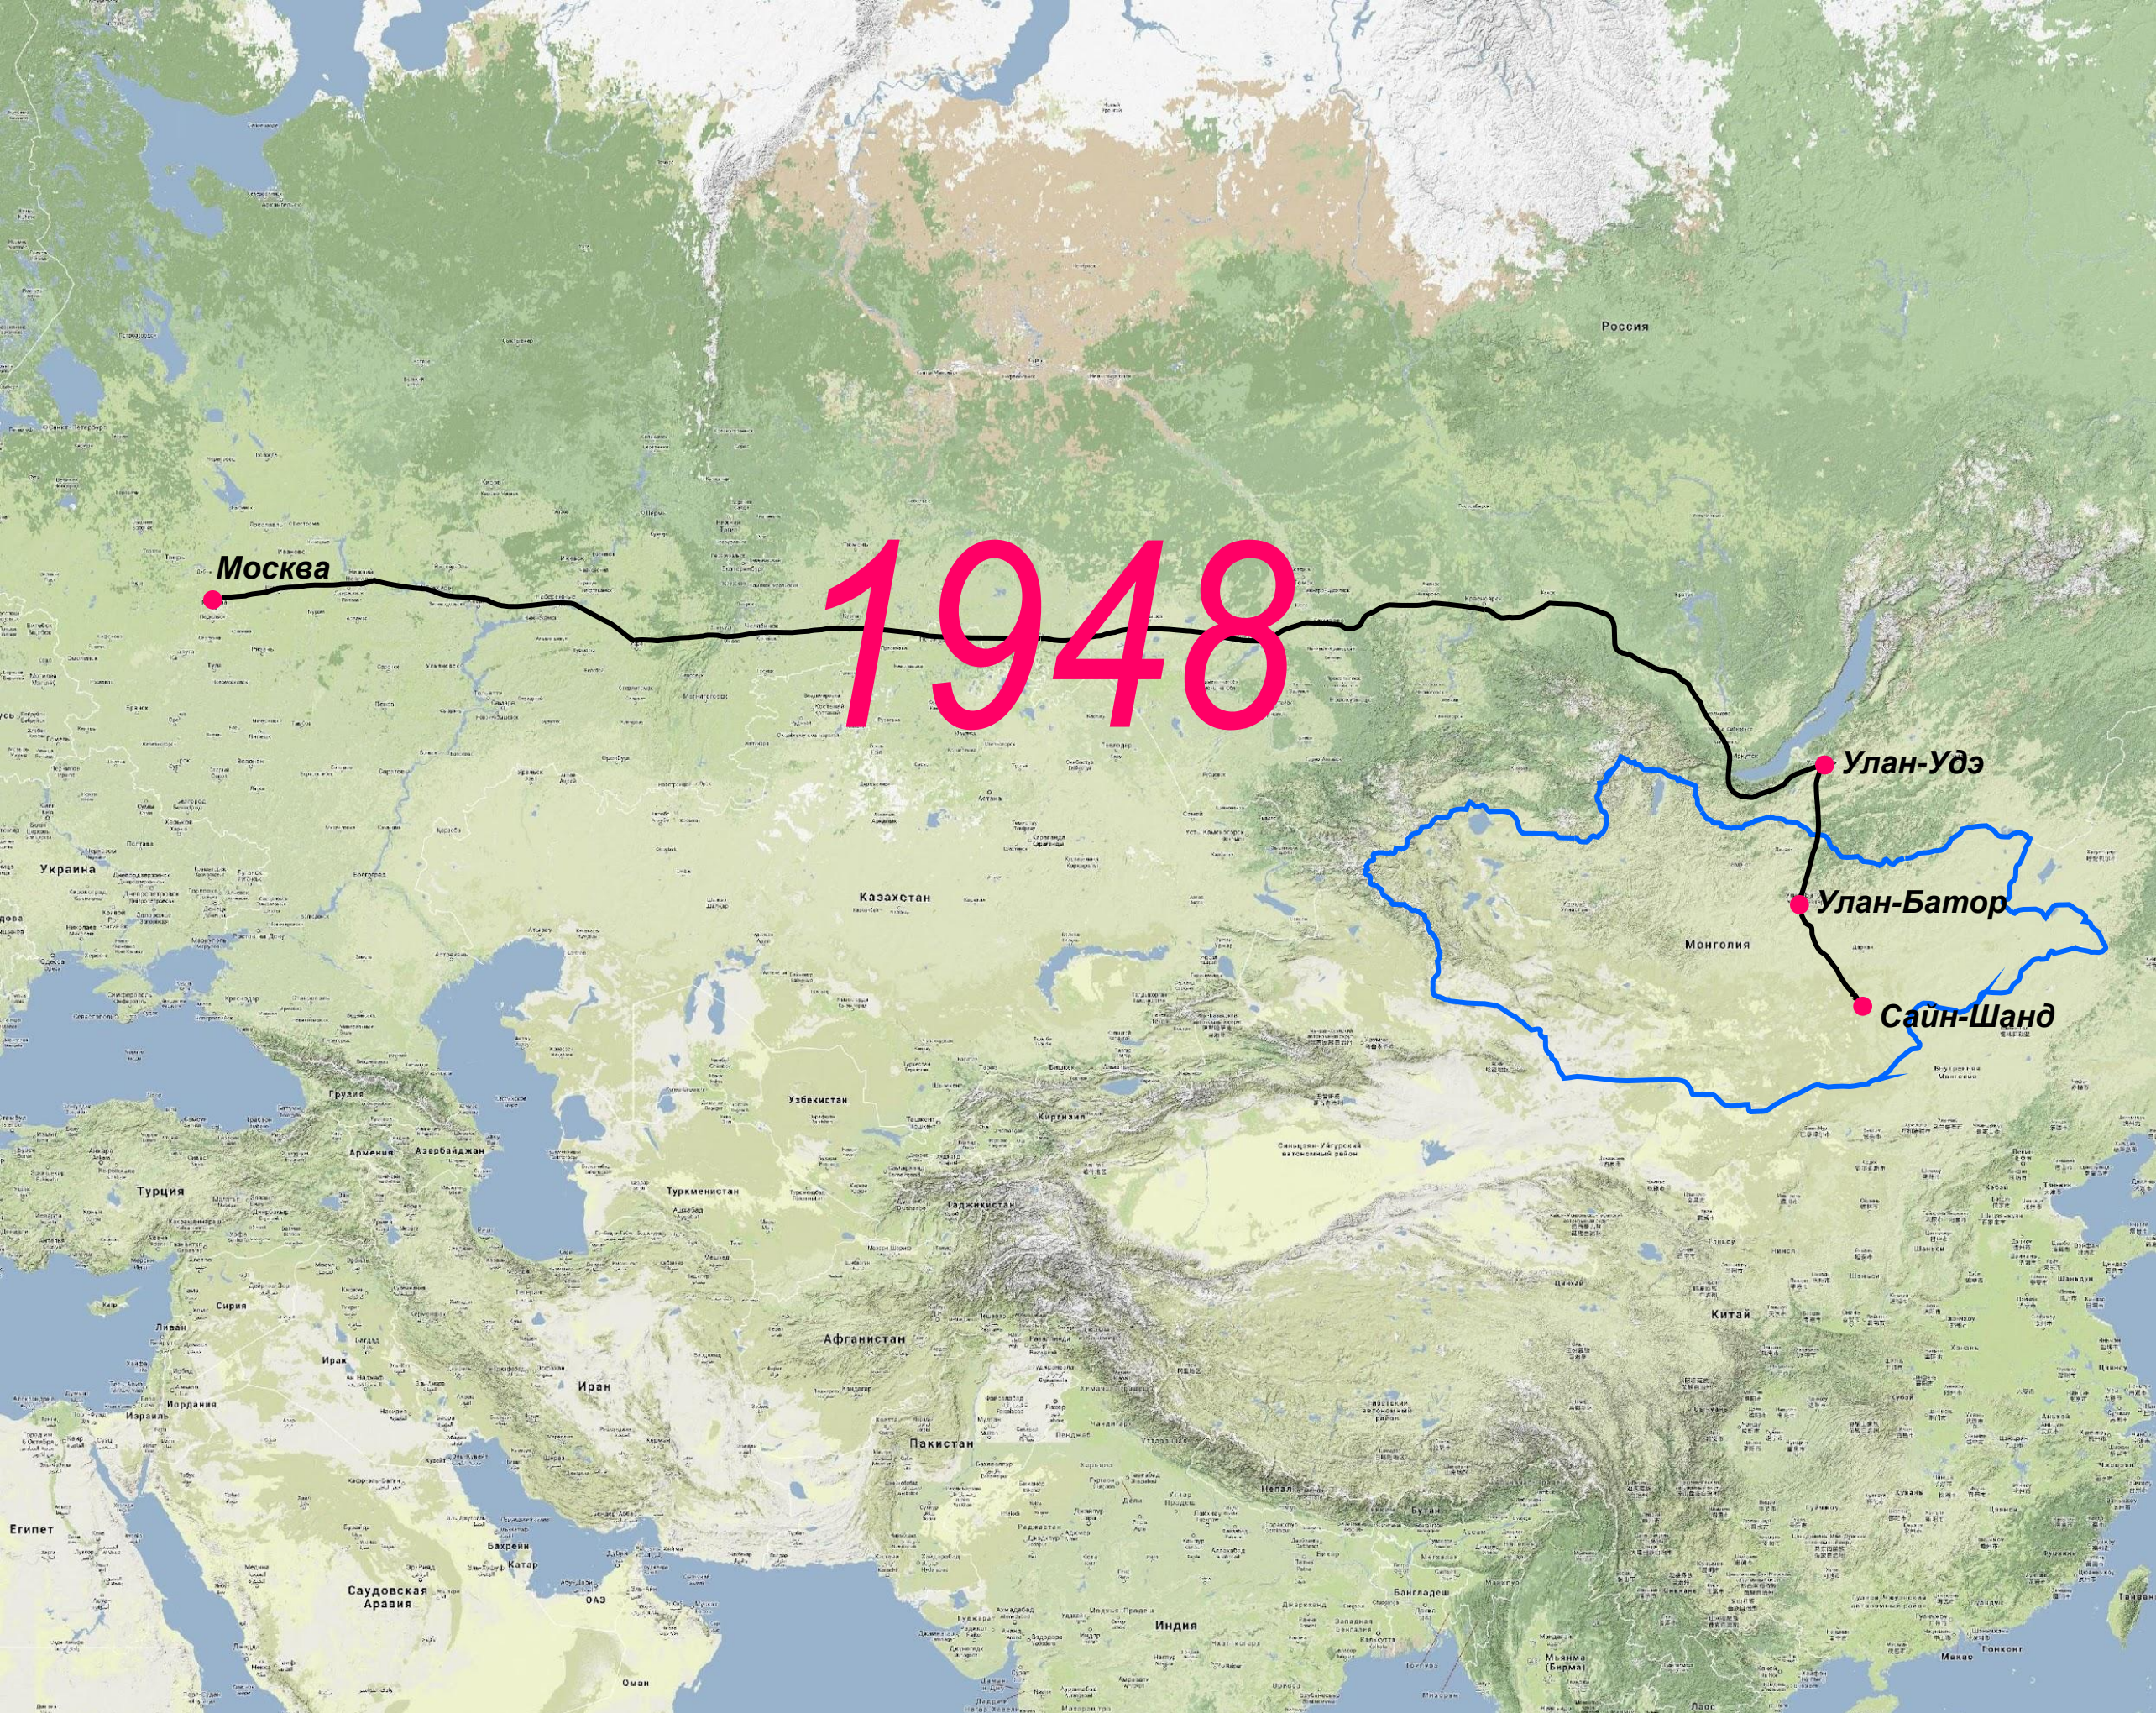

**МОНГОЛЬСКАЯ
ПАЛЕОНТОЛОГИЧЕСКАЯ
ЭКСПЕДИЦИЯ
АКАДЕМИИ НАУК СССР
1946-1949**

Москва

1946

Улан-Батор

Далан-Дзадгад

50

100

KM

Бачи-Шира

Далан-Дзадгад

1^я МОНГОЛБСККА
Палеонтологическая экспедиция
АН СССР 1946

Предварительный
отчет.

Ю. Рыжов

Россия

Москва

1948

Улан-Удэ

Улан-Батор

Сайн-Шанд

Украина

Казахстан

Монголия

Грузия

Узбекистан

Киргизия

Турция

Туркменистан

Таджикистан

Ирак

Иран

Афганистан

Китай