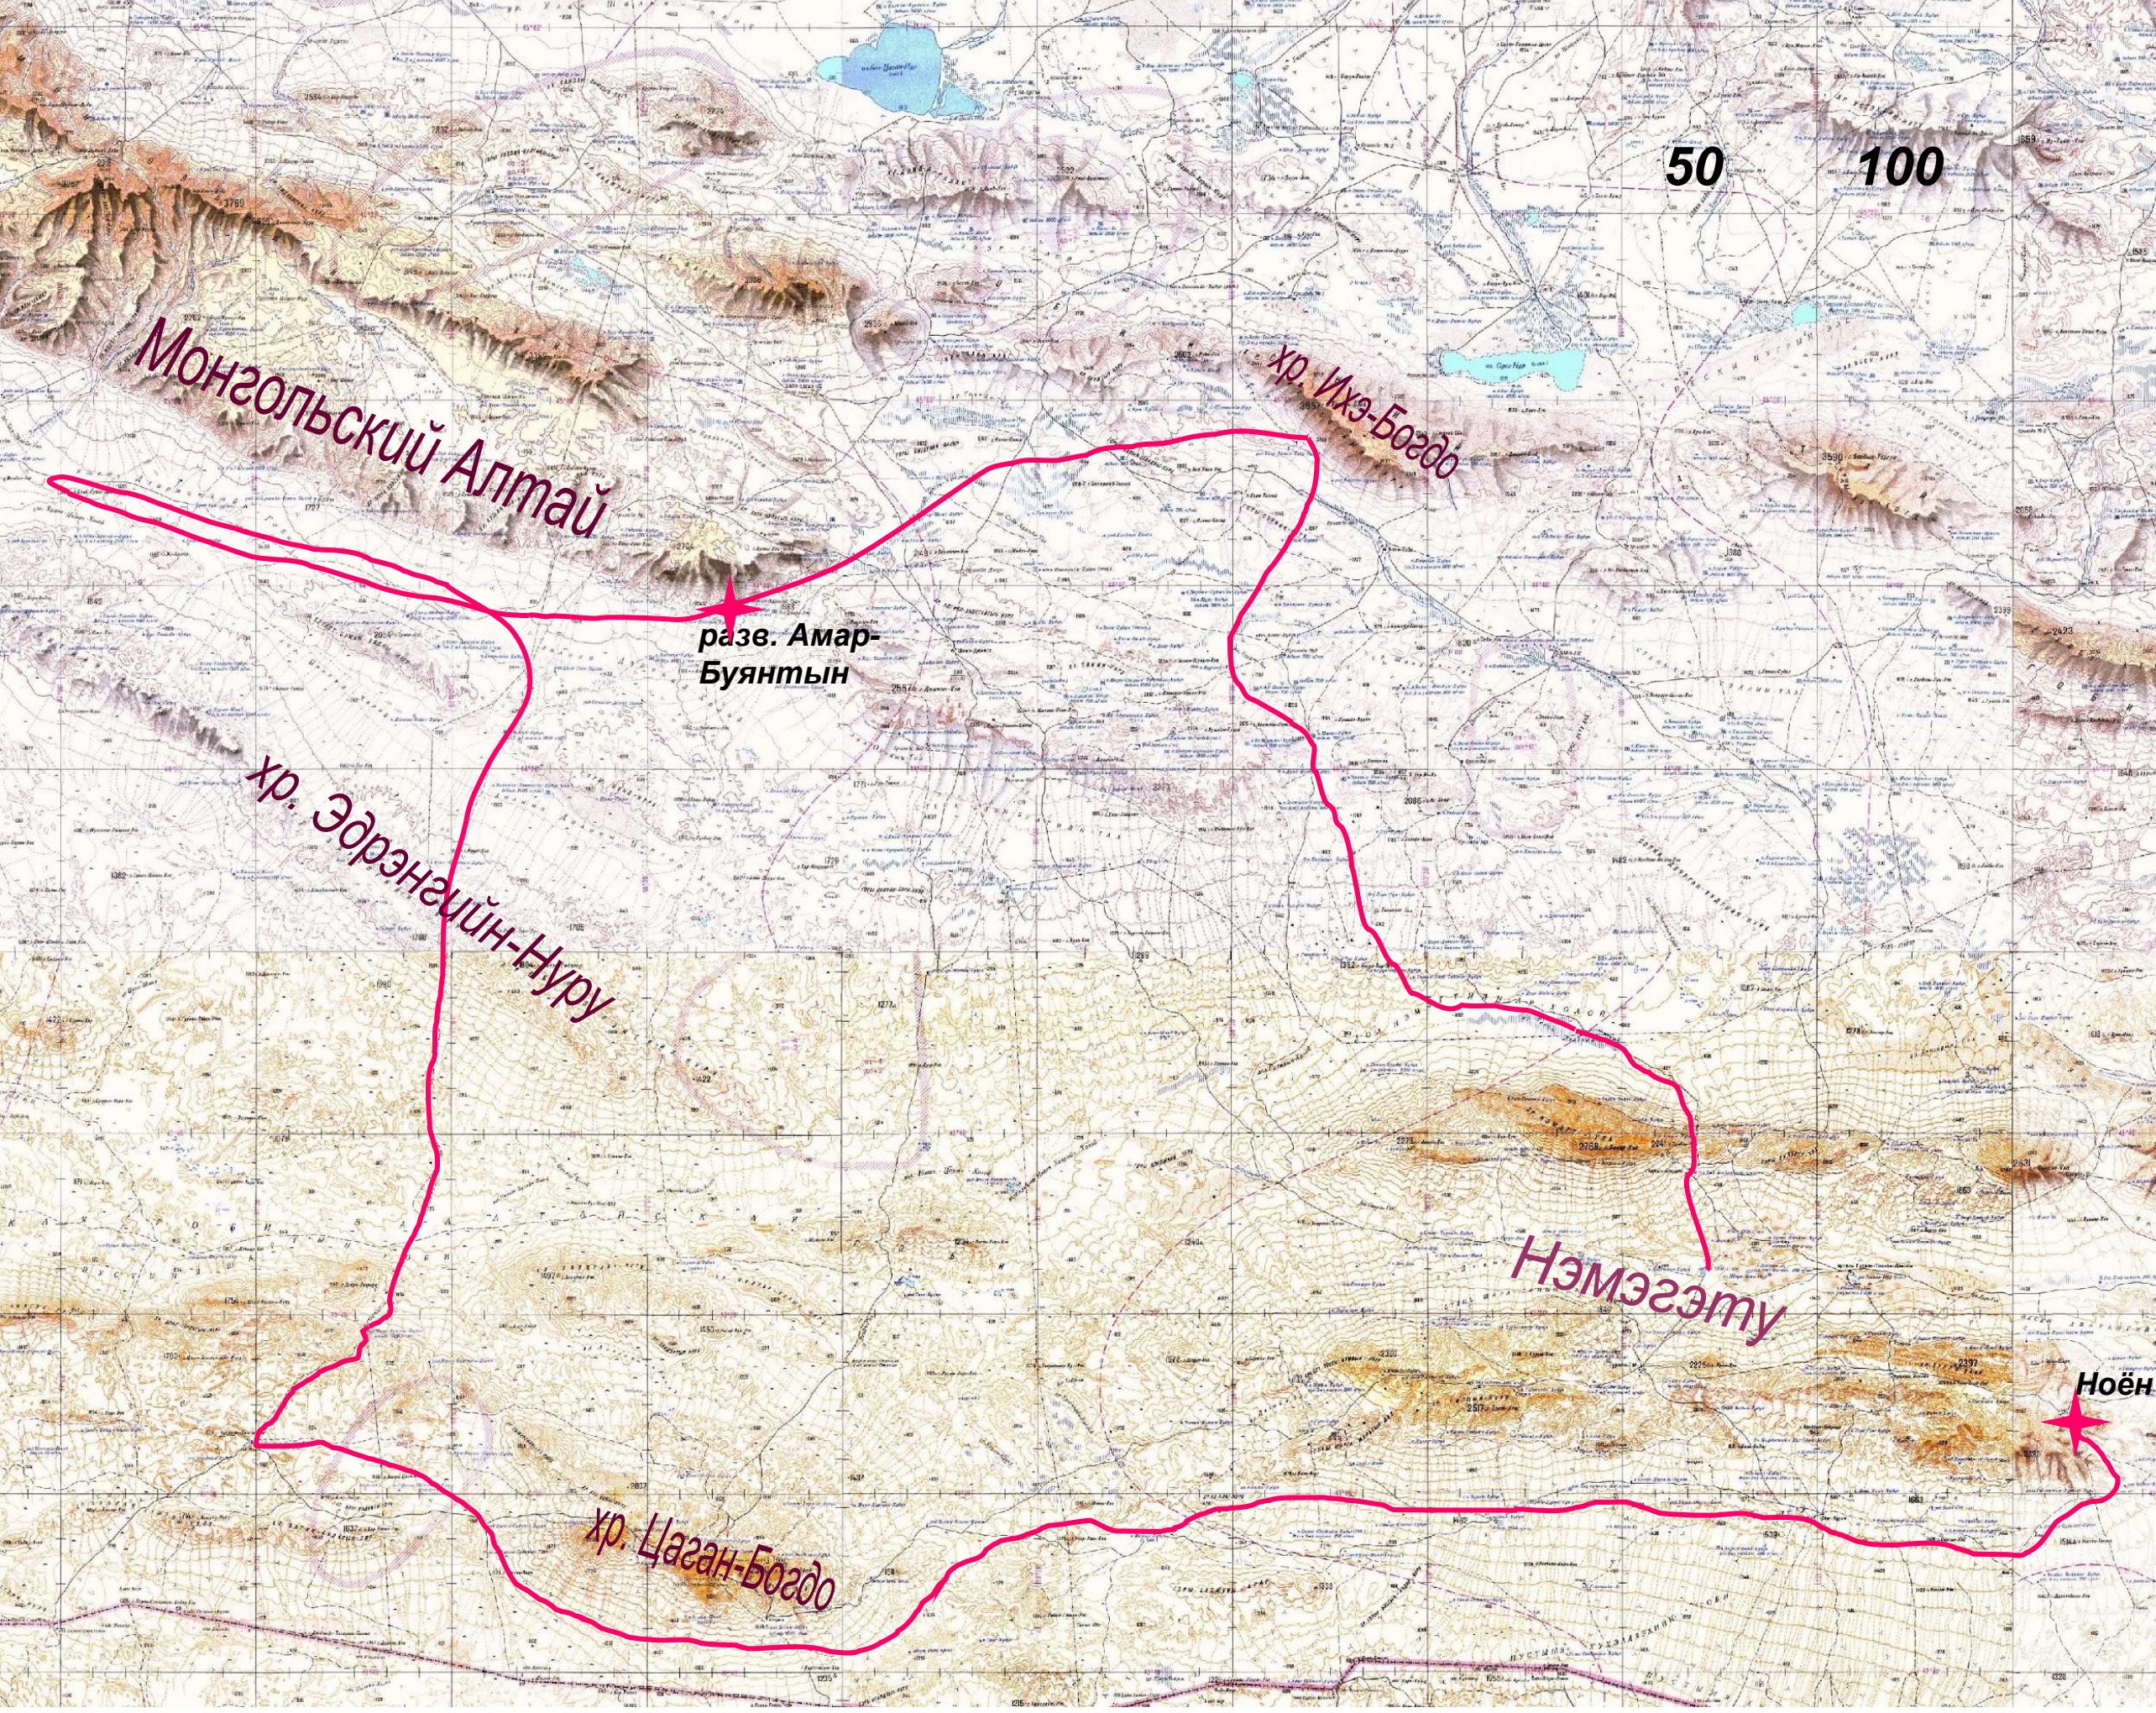

**МОНГОЛЬСКАЯ
ПАЛЕОНТОЛОГИЧЕСКАЯ
ЭКСПЕДИЦИЯ
АКАДЕМИИ НАУК СССР
1946-1949**

Москва

1946

Улан-Батор

Далан-Дзадгад

50

100

KM

Пакистан

Индия

Китай

Саудовская Аравия

Непал

Бангладеш

Мьянма (Бирма)

Макао

Гонконг

5

10

Нэмэгэи

Баун-Дзак

Ноён

Далан-Дзадгад

50 100

Оши-Нур

Нэмэгэту

Далан-Дзадгад

1949

Москва

Улан-Батор

Цаган-Олом

03. Хара-Ус