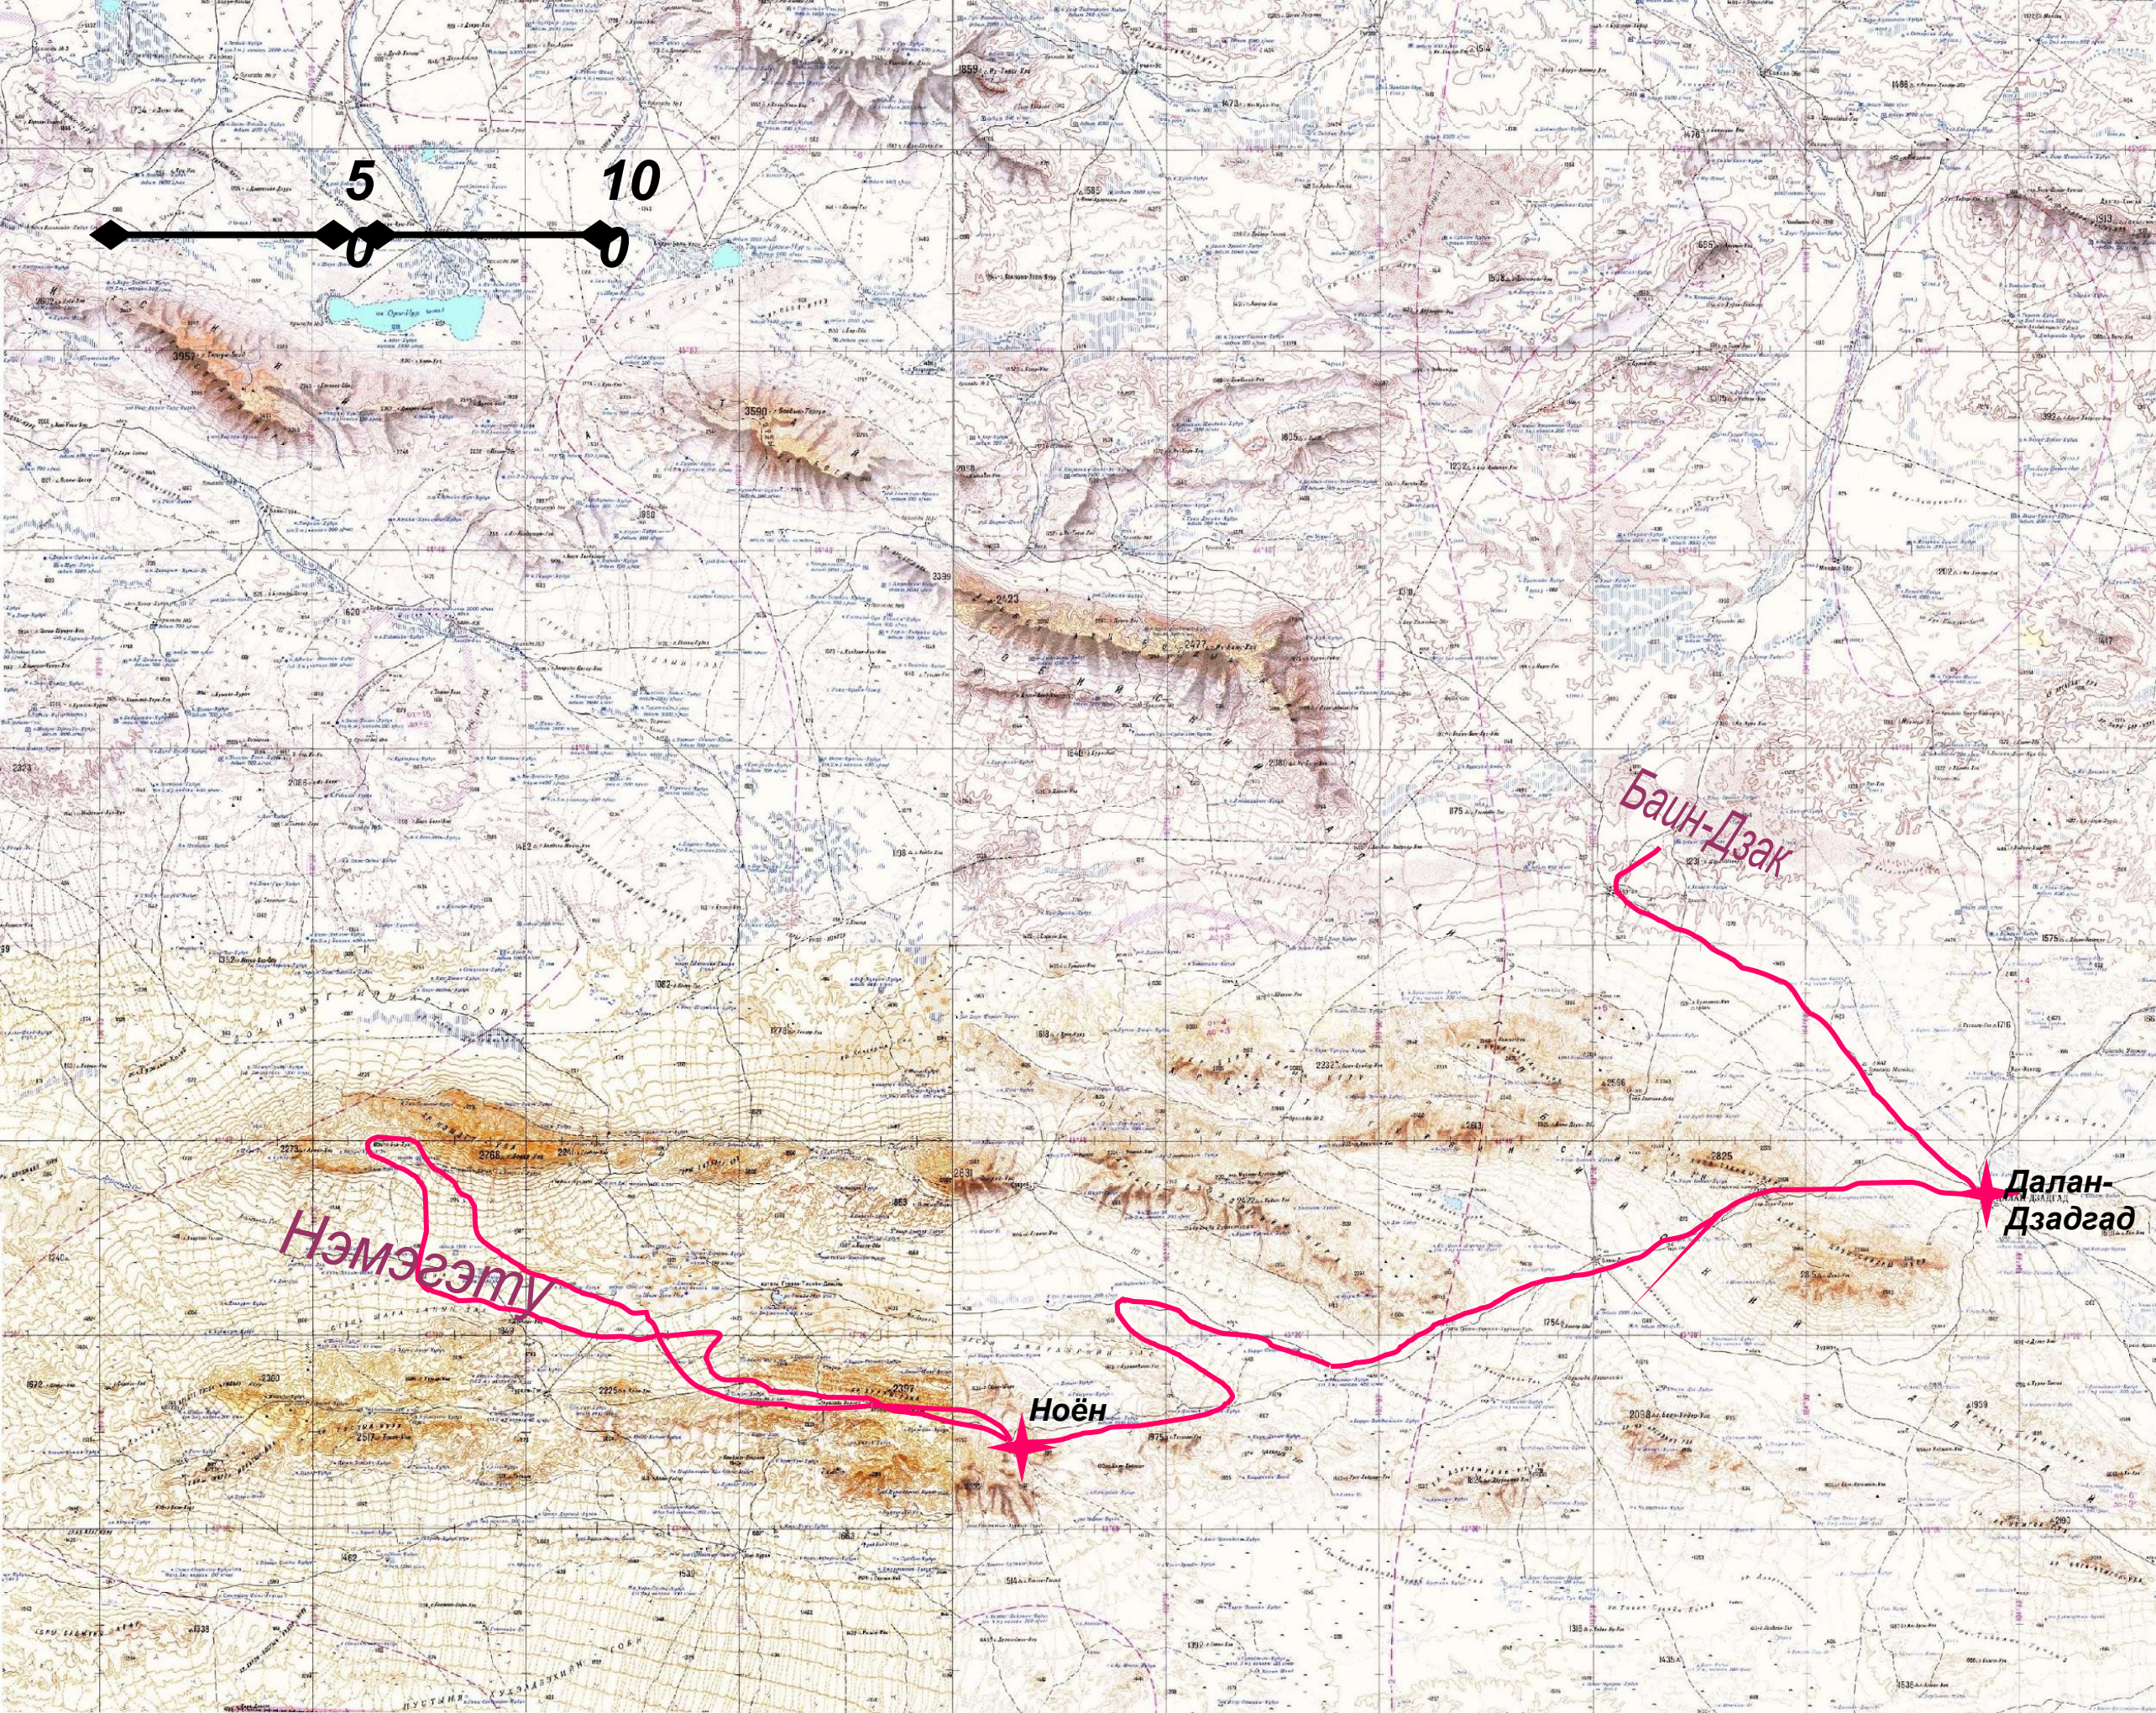

**МОНГОЛЬСКАЯ
ПАЛЕОНТОЛОГИЧЕСКАЯ
ЭКСПЕДИЦИЯ
АКАДЕМИИ НАУК СССР
1946-1949**

Москва

1946

Улан-Батор

Далан-Дзадгад

50

100

KM

Пакистан

Индия

Китай

Саудовская Аравия

Непал

Бангладеш

Мьянма (Бирма)

Макао

Гонконг

5

10

Нэмэгэи

Баун-Дзак

Ноён

Далан-Дзадгад

50 100

Хр. Бумбат-Хайрхат
Алтан-Тээли

Хр. Сутай

станок
Баян-Гол

Цаган-Олом

Юсун-Булак
(Алтай)

*Поездка в Китай
в 1958 г.*

ПЕКИН

НАНКИН