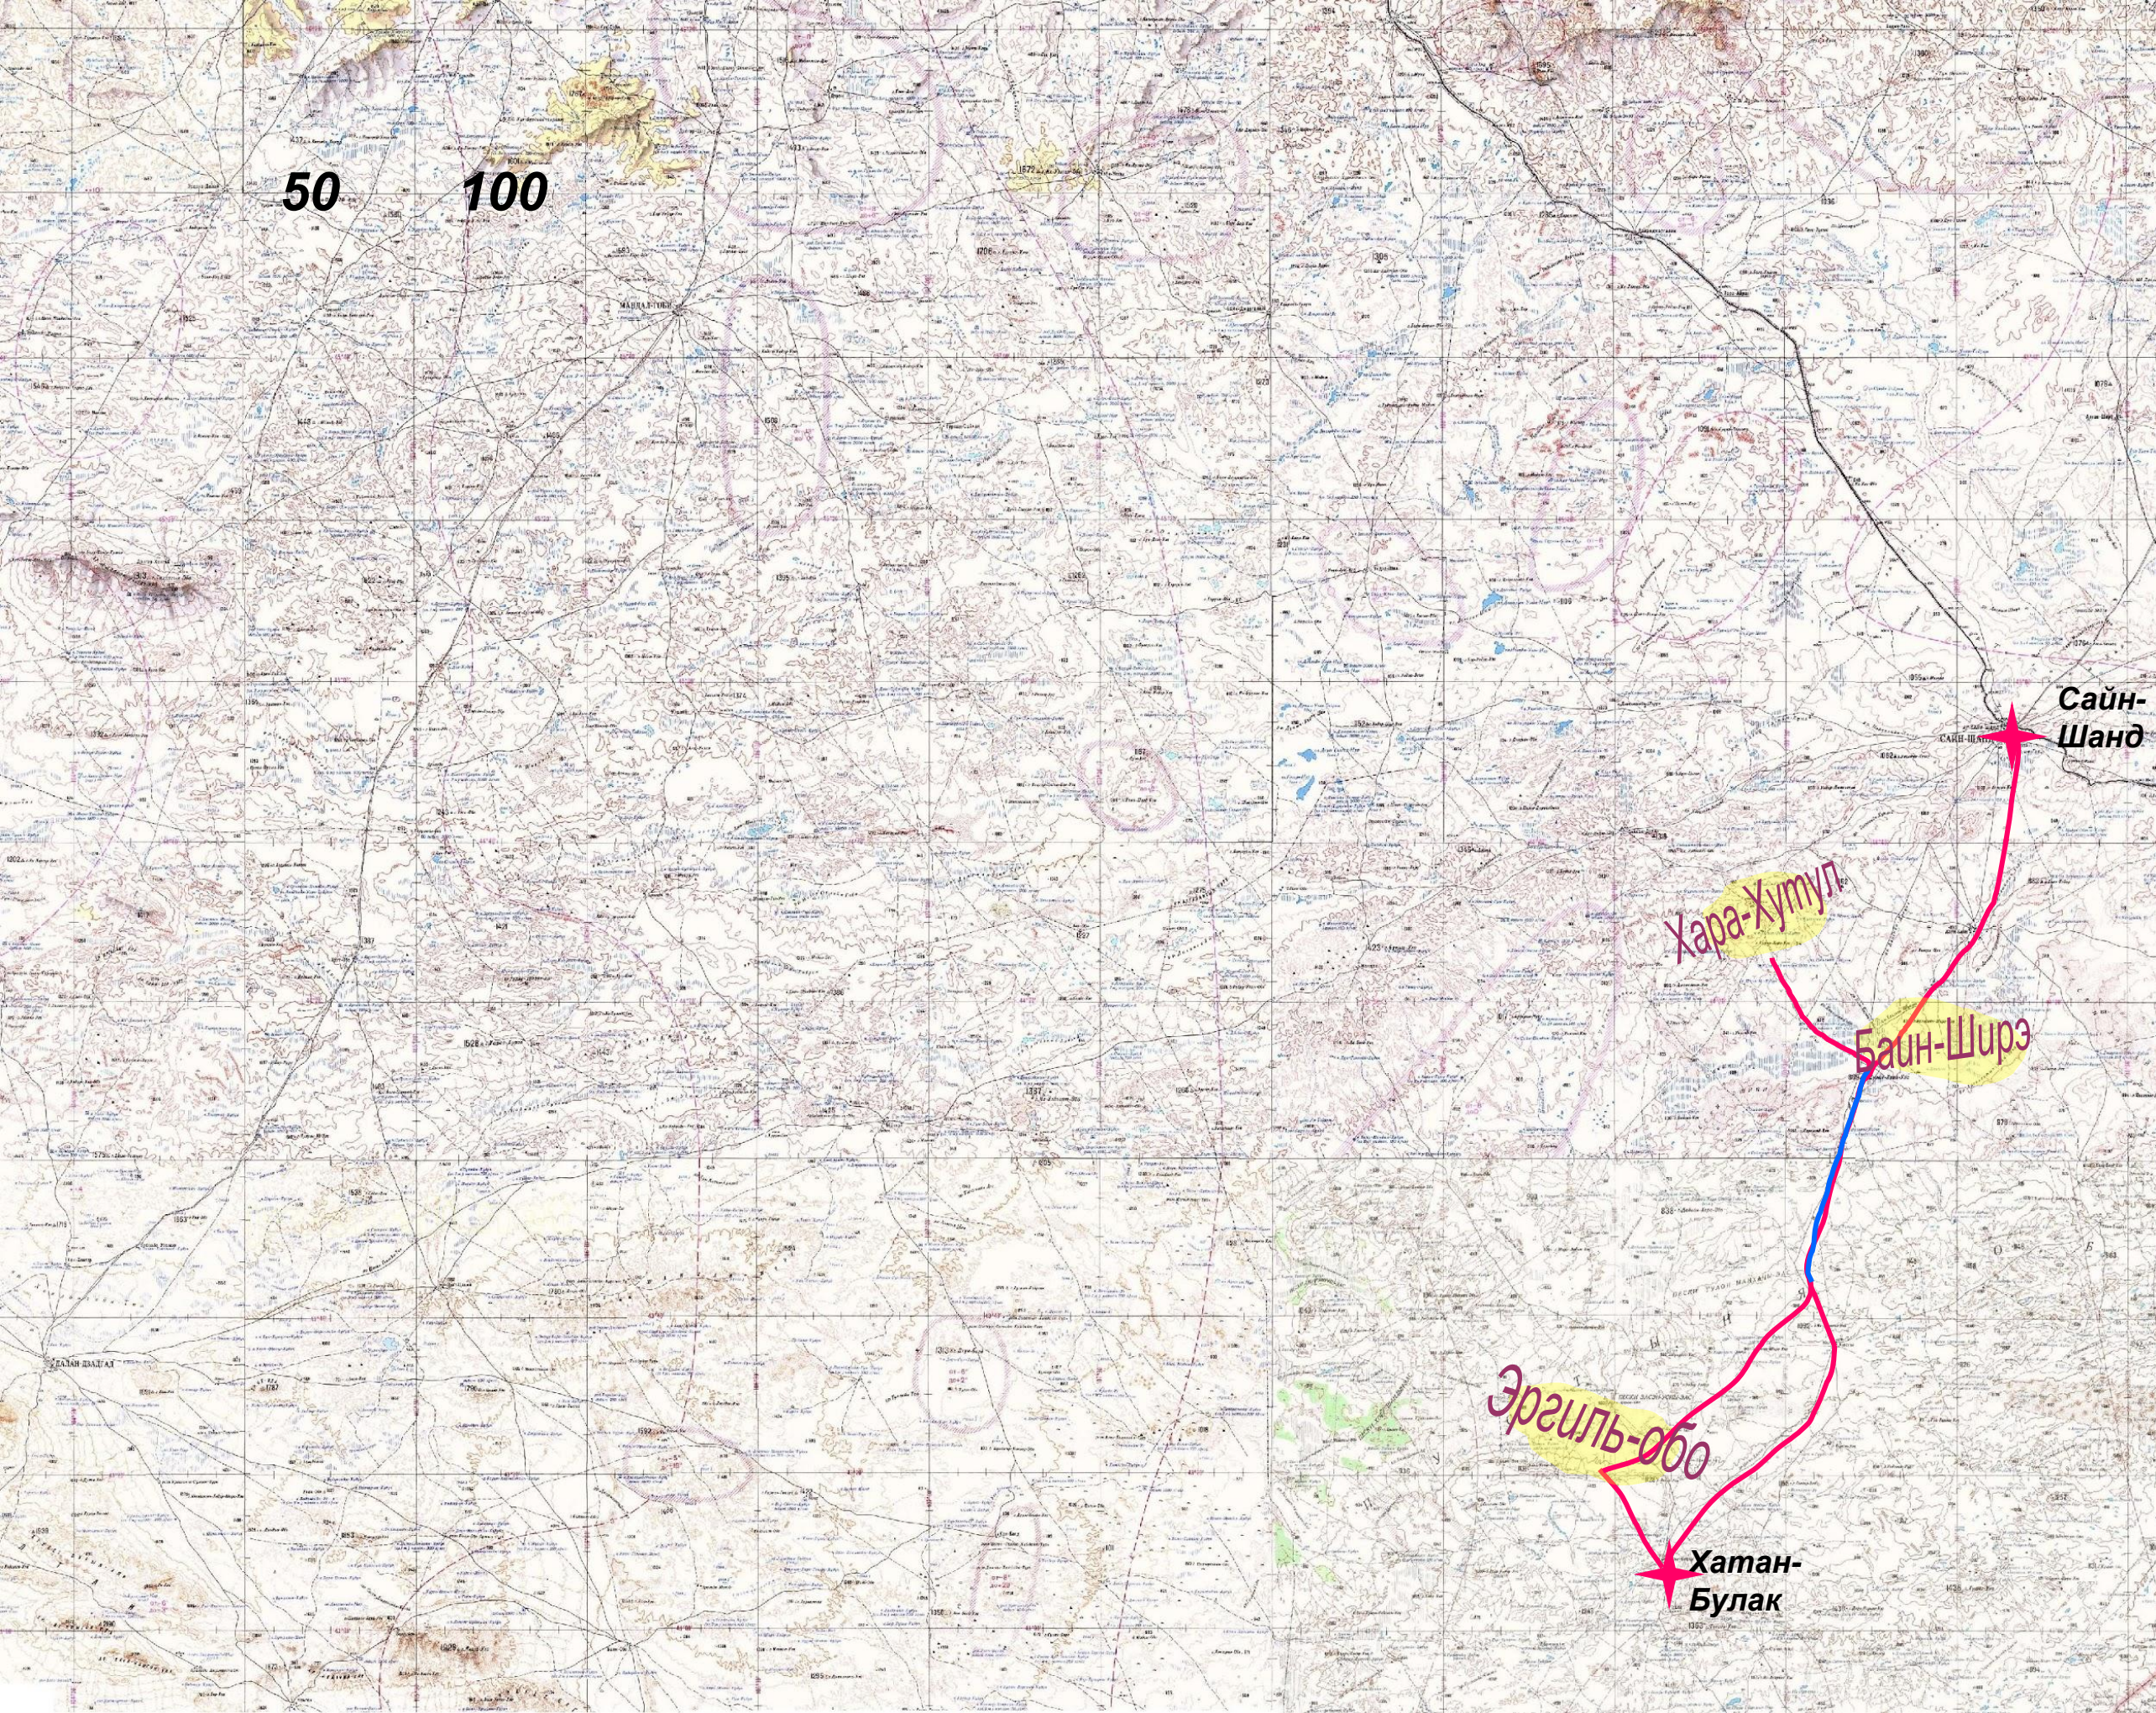

**МОНГОЛЬСКАЯ
ПАЛЕОНТОЛОГИЧЕСКАЯ
ЭКСПЕДИЦИЯ
АКАДЕМИИ НАУК СССР
1946-1949**

Москва

1946

Улан-Батор

Далан-Дзадгад

50

100

KM

Саудовская Аравия

ОАЭ

Пакистан

Индия

Бангладеш

Мьянма (Бирма)

Лаос

Тайвань

Макао

Гонконг

50

100

Сайн-Шанд

Хара-Хутул

Байн-Ширэ

Эргиль-обо

Хатан-Булак

Россия

Украина

Казахстан

Улан-Батор

Монголия

Сайн-Шанд

Далан-Дзадгад