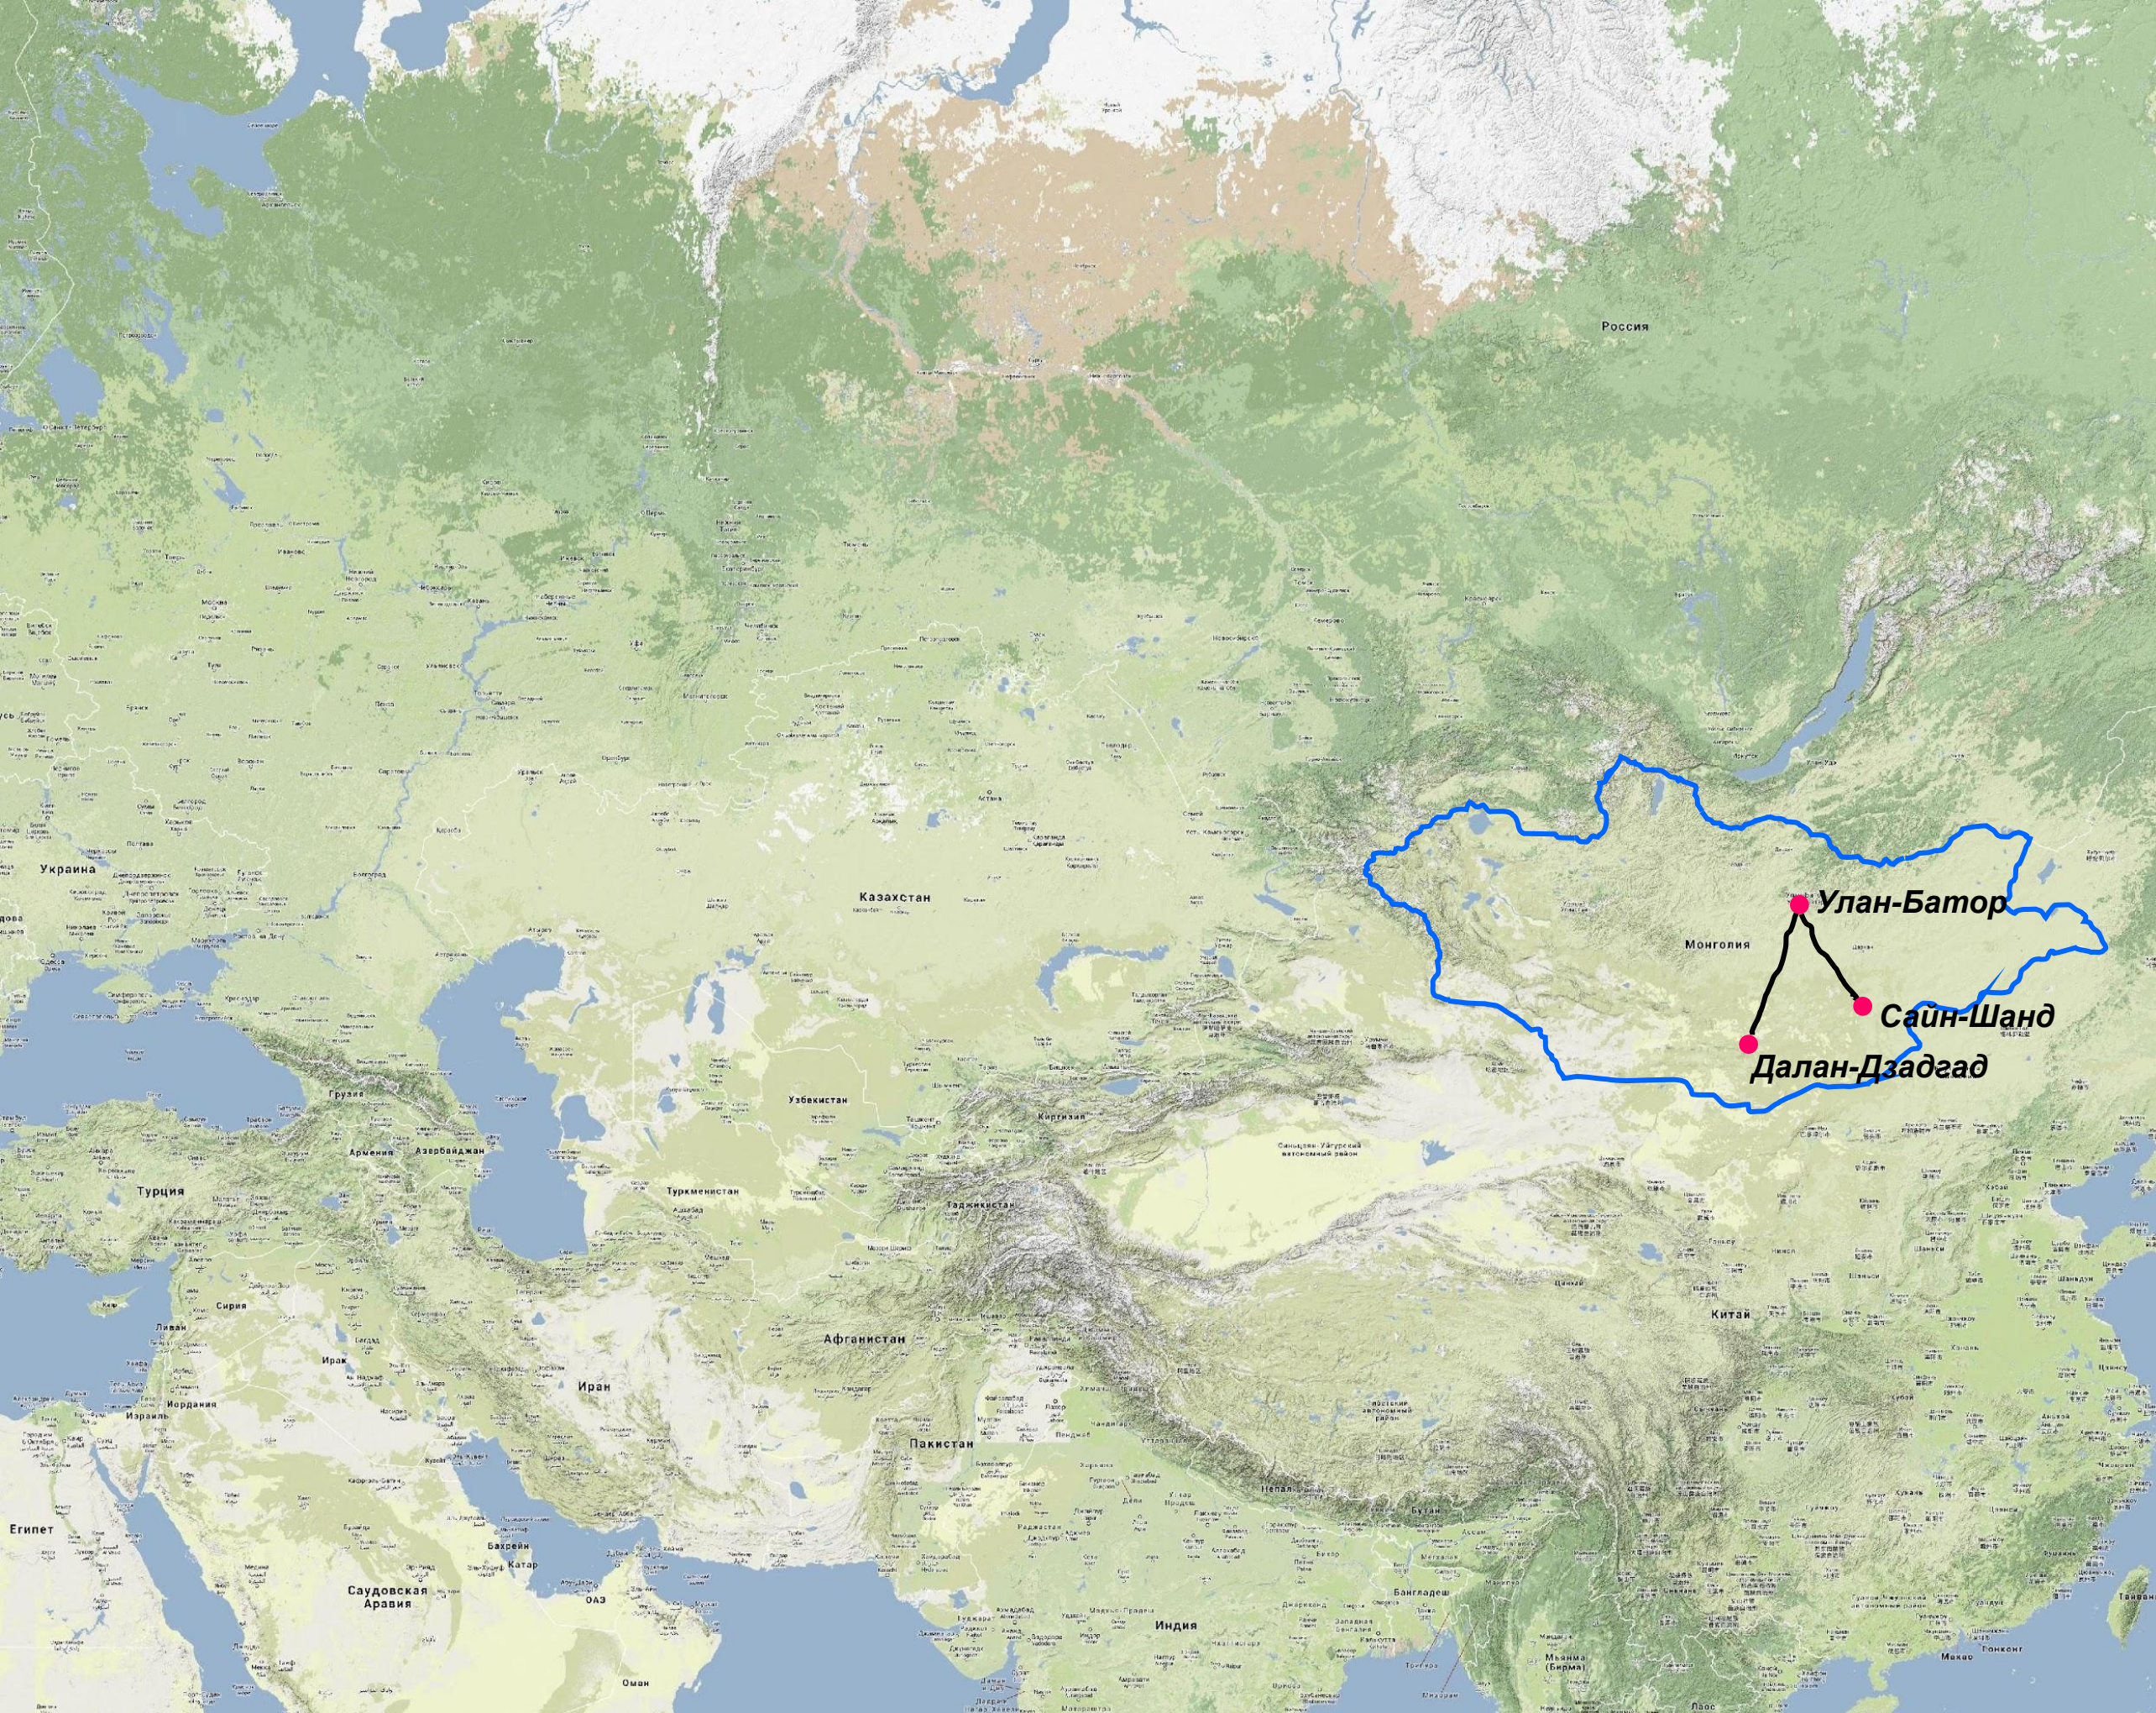

**МОНГОЛЬСКАЯ
ПАЛЕОНТОЛОГИЧЕСКАЯ
ЭКСПЕДИЦИЯ
АКАДЕМИИ НАУК СССР
1946-1949**

Москва

1946

Улан-Батор

Далан-Дзадгад

50

100

KM

Саудовская Аравия

ОАЭ

Пакистан

Индия

Бангладеш

Мьянма (Бирма)

Лаос

Тайвань

Макао

Гонконг

50

100

Сайн-Шанд

Хара-Хутул

Байн-Ширэ

Эргиль-обо

Хатан-Булак

Россия

Украина

Казахстан

Улан-Батор

Монголия

Сайн-Шанд

Далан-Дзадгад