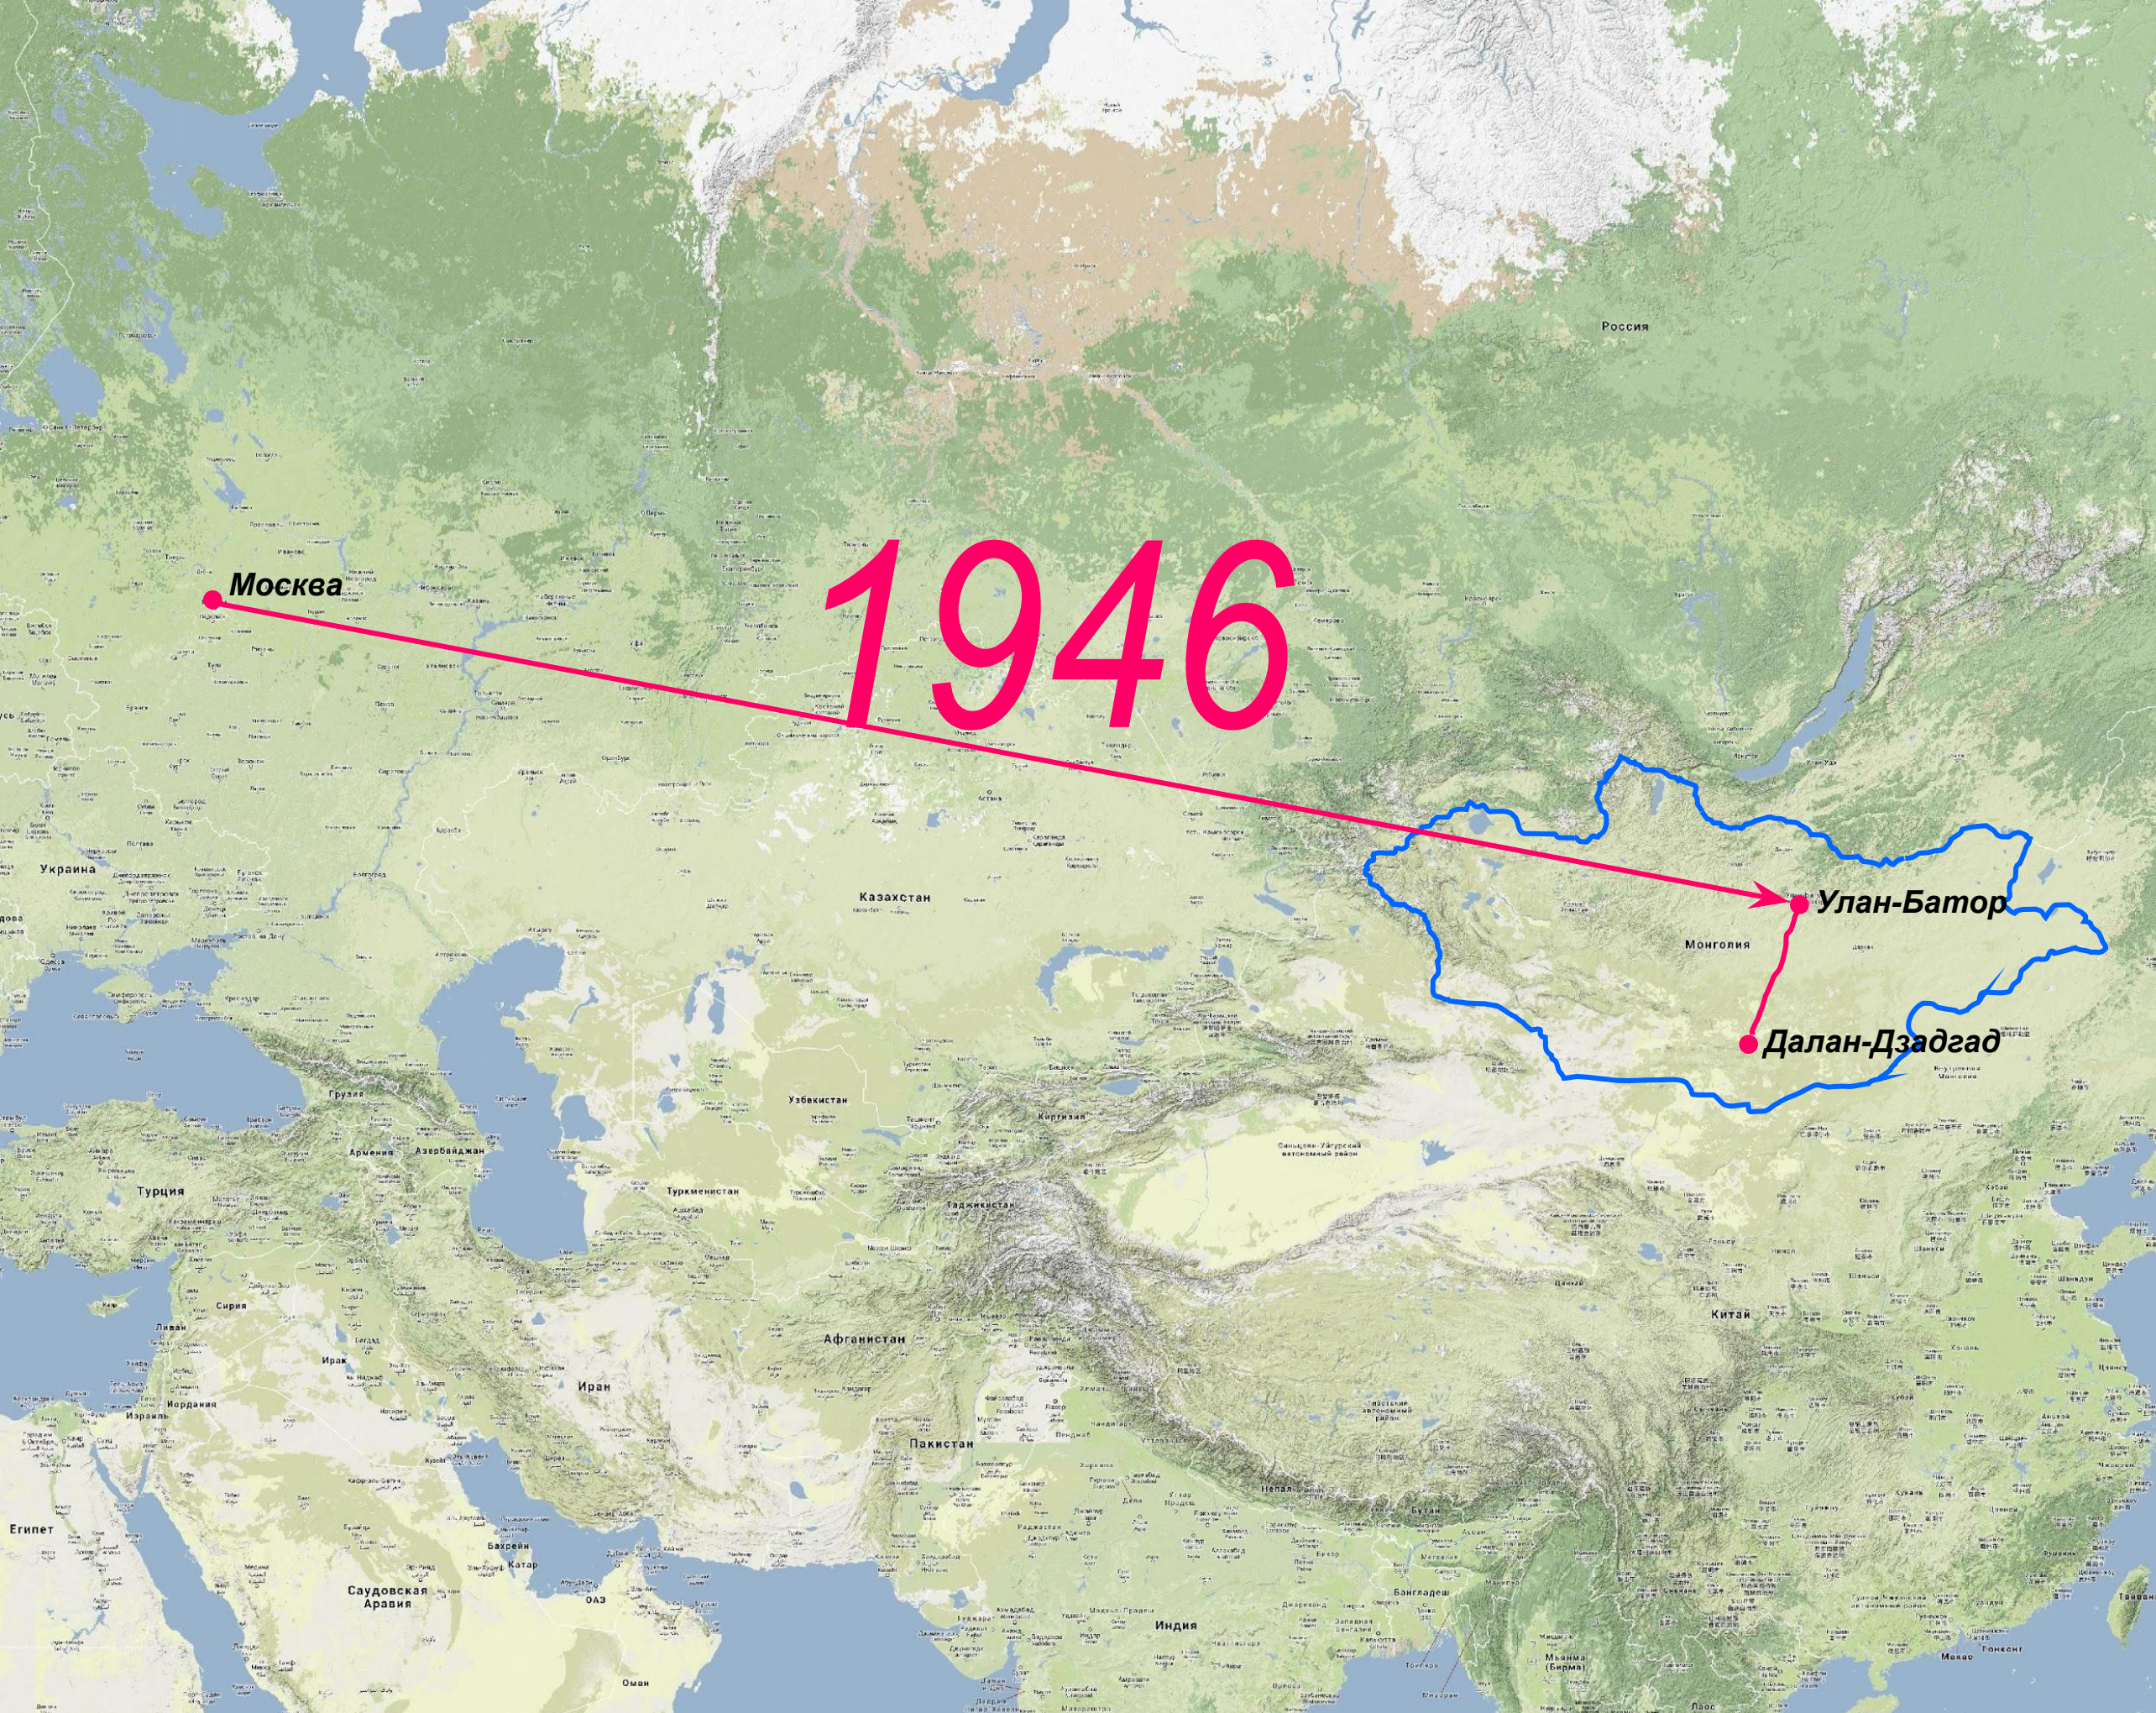

**МОНГОЛЬСКАЯ
ПАЛЕОНТОЛОГИЧЕСКАЯ
ЭКСПЕДИЦИЯ
АКАДЕМИИ НАУК СССР
1946-1949**

Москва

1946

Улан-Батор

Далан-Дзадгад

50

100

KM