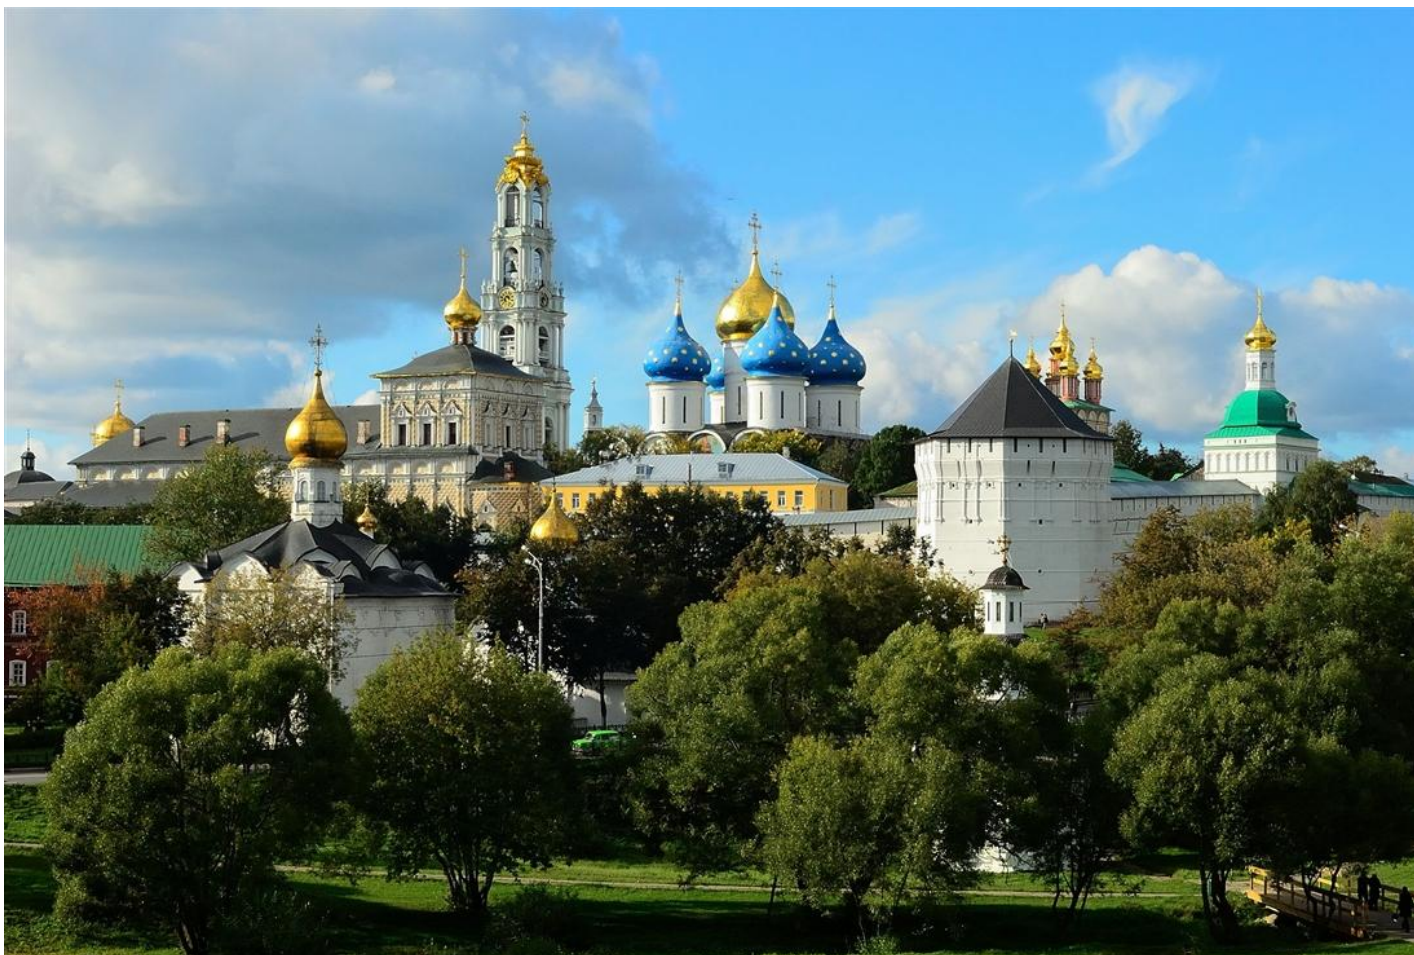

Золотое кольцо России

Сергеев-Посад

Достопримечательности Сергеева –Посада

- Троицкий собор
- Спасо- Вифаинский монастырь

Переславль –Залесский

Культурное наследие Переславля-Залесского

- Спасо- Преображенский собор
- Переславский музей- заповедник

РОСТОВ

Достопримечательности Ростова

- Ростовский кремль
- Богородице-Рождественский монастырь

Ярославль

Ярославль

Достопримечательности

- Памятник Ярославу Мудрому
- Часовня Александра Невского

Кострома