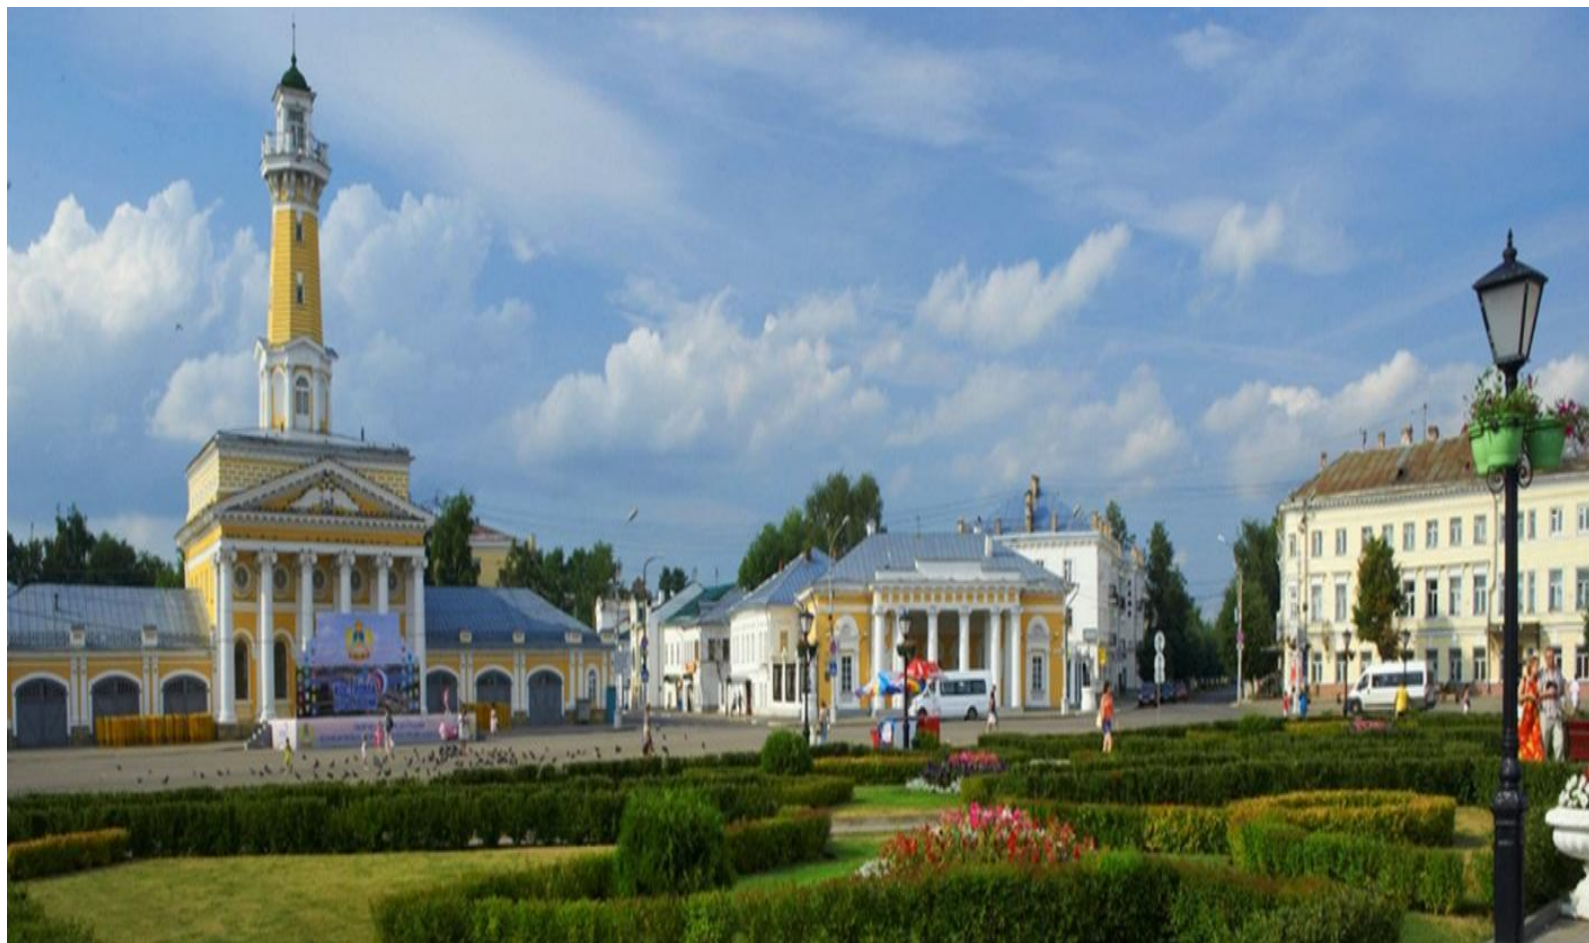

Золотое кольцо России

Сергеев-Посад

Достопримечательности Сергеева –Посада

- Троицкий собор
- Спасо- Вифаинский монастырь

Переславль –Залесский

Культурное наследие Переславля-Залесского

- Спасо- Преображенский собор
- Переславский музей- заповедник

РОСТОВ

Достопримечательности Ростова

- Ростовский кремль
- Богородице-Рождественский монастырь

Ярославль

Ярославль

Достопримечательности

- Памятник Ярославу Мудрому
- Часовня Александра Невского

Кострома

Владимир

Достопримечательности

- Успенский собор
- Золотая ворота