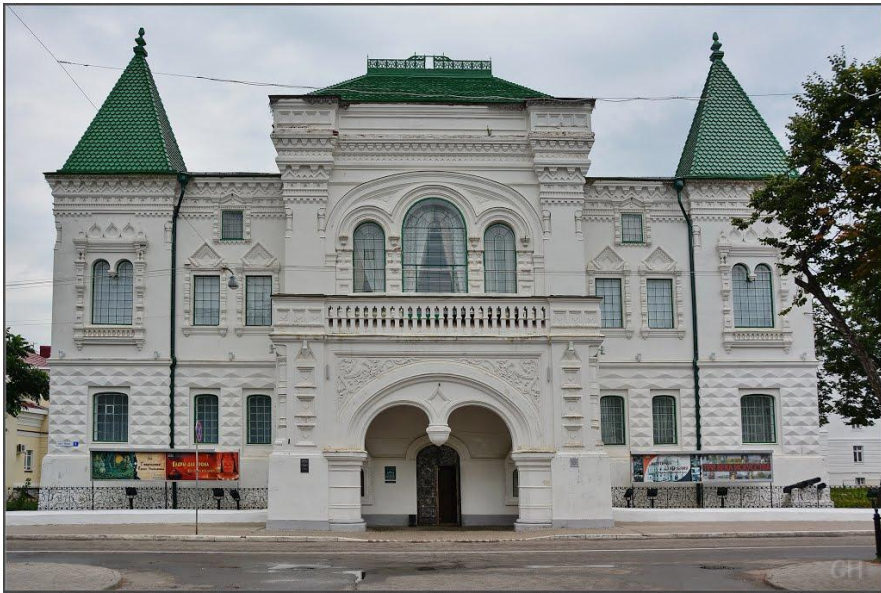

Музеи Костромы

- Романовский музей
- Гауптвахта