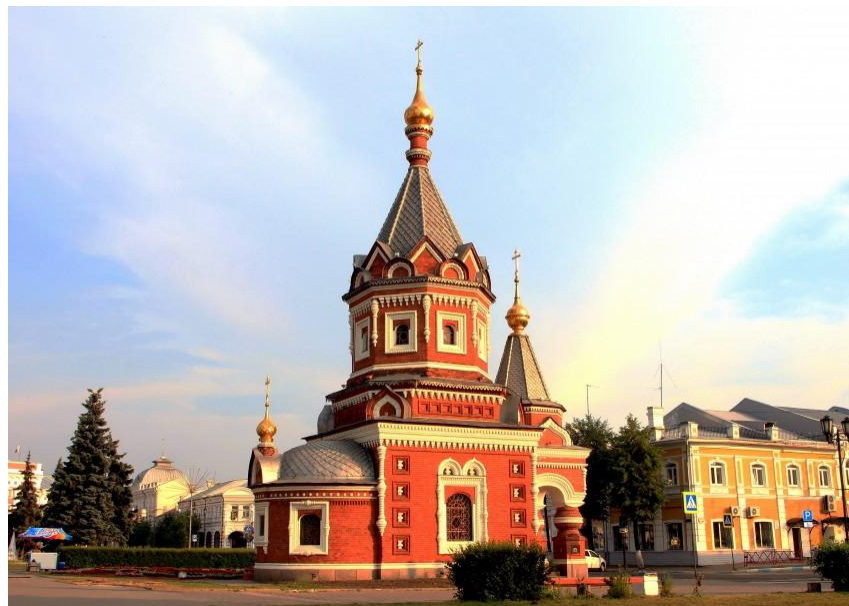

Золотое кольцо России

Сергеев-Посад

Достопримечательности Сергеева –Посада

- Троицкий собор
- Спасо- Вифаинский монастырь

Переславль –Залесский

Культурное наследие Переславля-Залесского

- Спасо- Преображенский собор
- Переславский музей- заповедник

РОСТОВ

Достопримечательности Ростова

- Ростовский кремль
- Богородице-Рождественский монастырь

Ярославль

Ярославль

Достопримечательности

- Памятник Ярославу Мудрому
- Часовня Александра Невского

Кострома