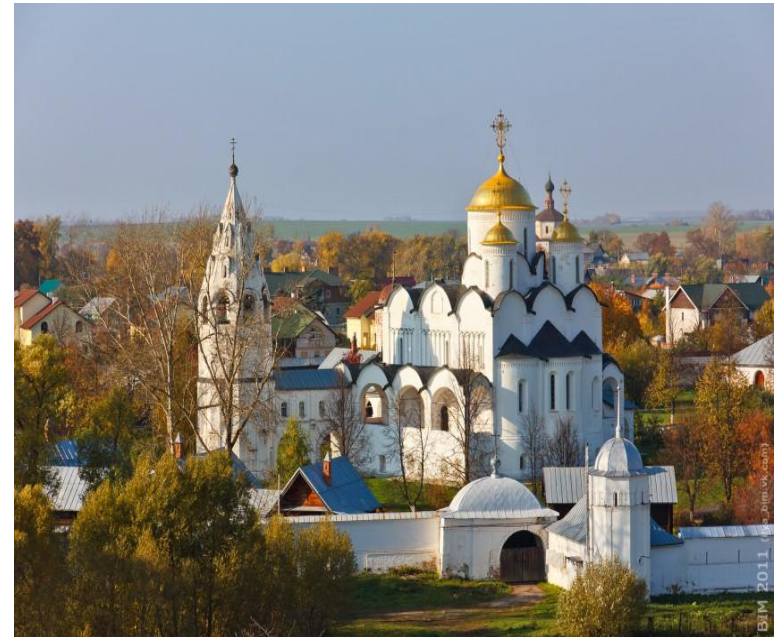

Золотое кольцо России

Сергеев-Посад

Достопримечательности Сергеева –Посада

- Троицкий собор
- Спасо- Вифаинский монастырь

Переславль –Залесский

Культурное наследие Переславля-Залесского

- Спасо- Преображенский собор
- Переславский музей- заповедник

Музеи Костромы

- Романовский музей
- Гауптвахта

Иваново

Достопримечательности Иванова

- Дом – корабль
- Дом – подкова

Суздаль

Достопримечательности Суздаля

Суздальский кремль
Покровский монастырь

Владимир

Достопримечательности

- Успенский собор
- Золотая ворота