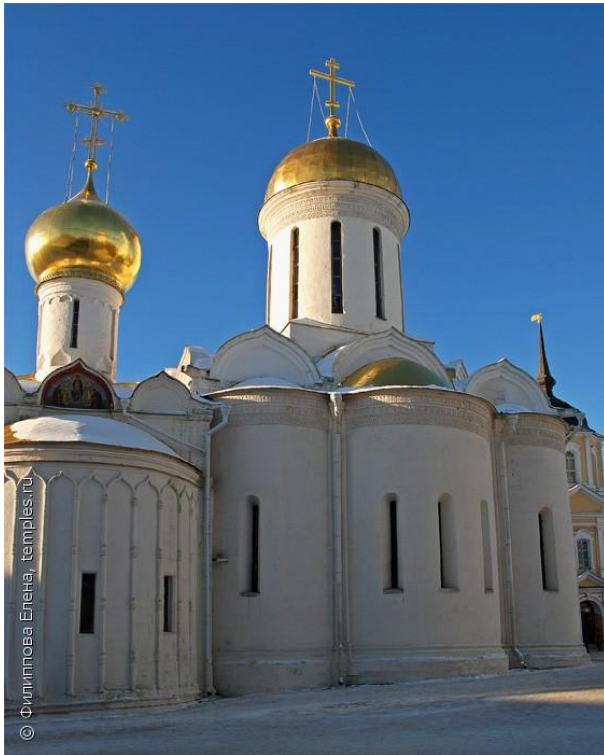

Золотое кольцо России

Сергеев-Посад

Достопримечательности Сергеева –Посада

- Троицкий собор
- Спасо- Вифаинский монастырь

Переславль –Залесский

Культурное наследие Переславля-Залесского

- Спасо- Преображенский собор
- Переславский музей- заповедник

РОСТОВ

Достопримечательности Ростова

- Ростовский кремль
- Богородице-Рождественский монастырь

Ярославль

Ярославль

Достопримечательности

- Памятник Ярославу Мудрому
- Часовня Александра Невского

Кострома